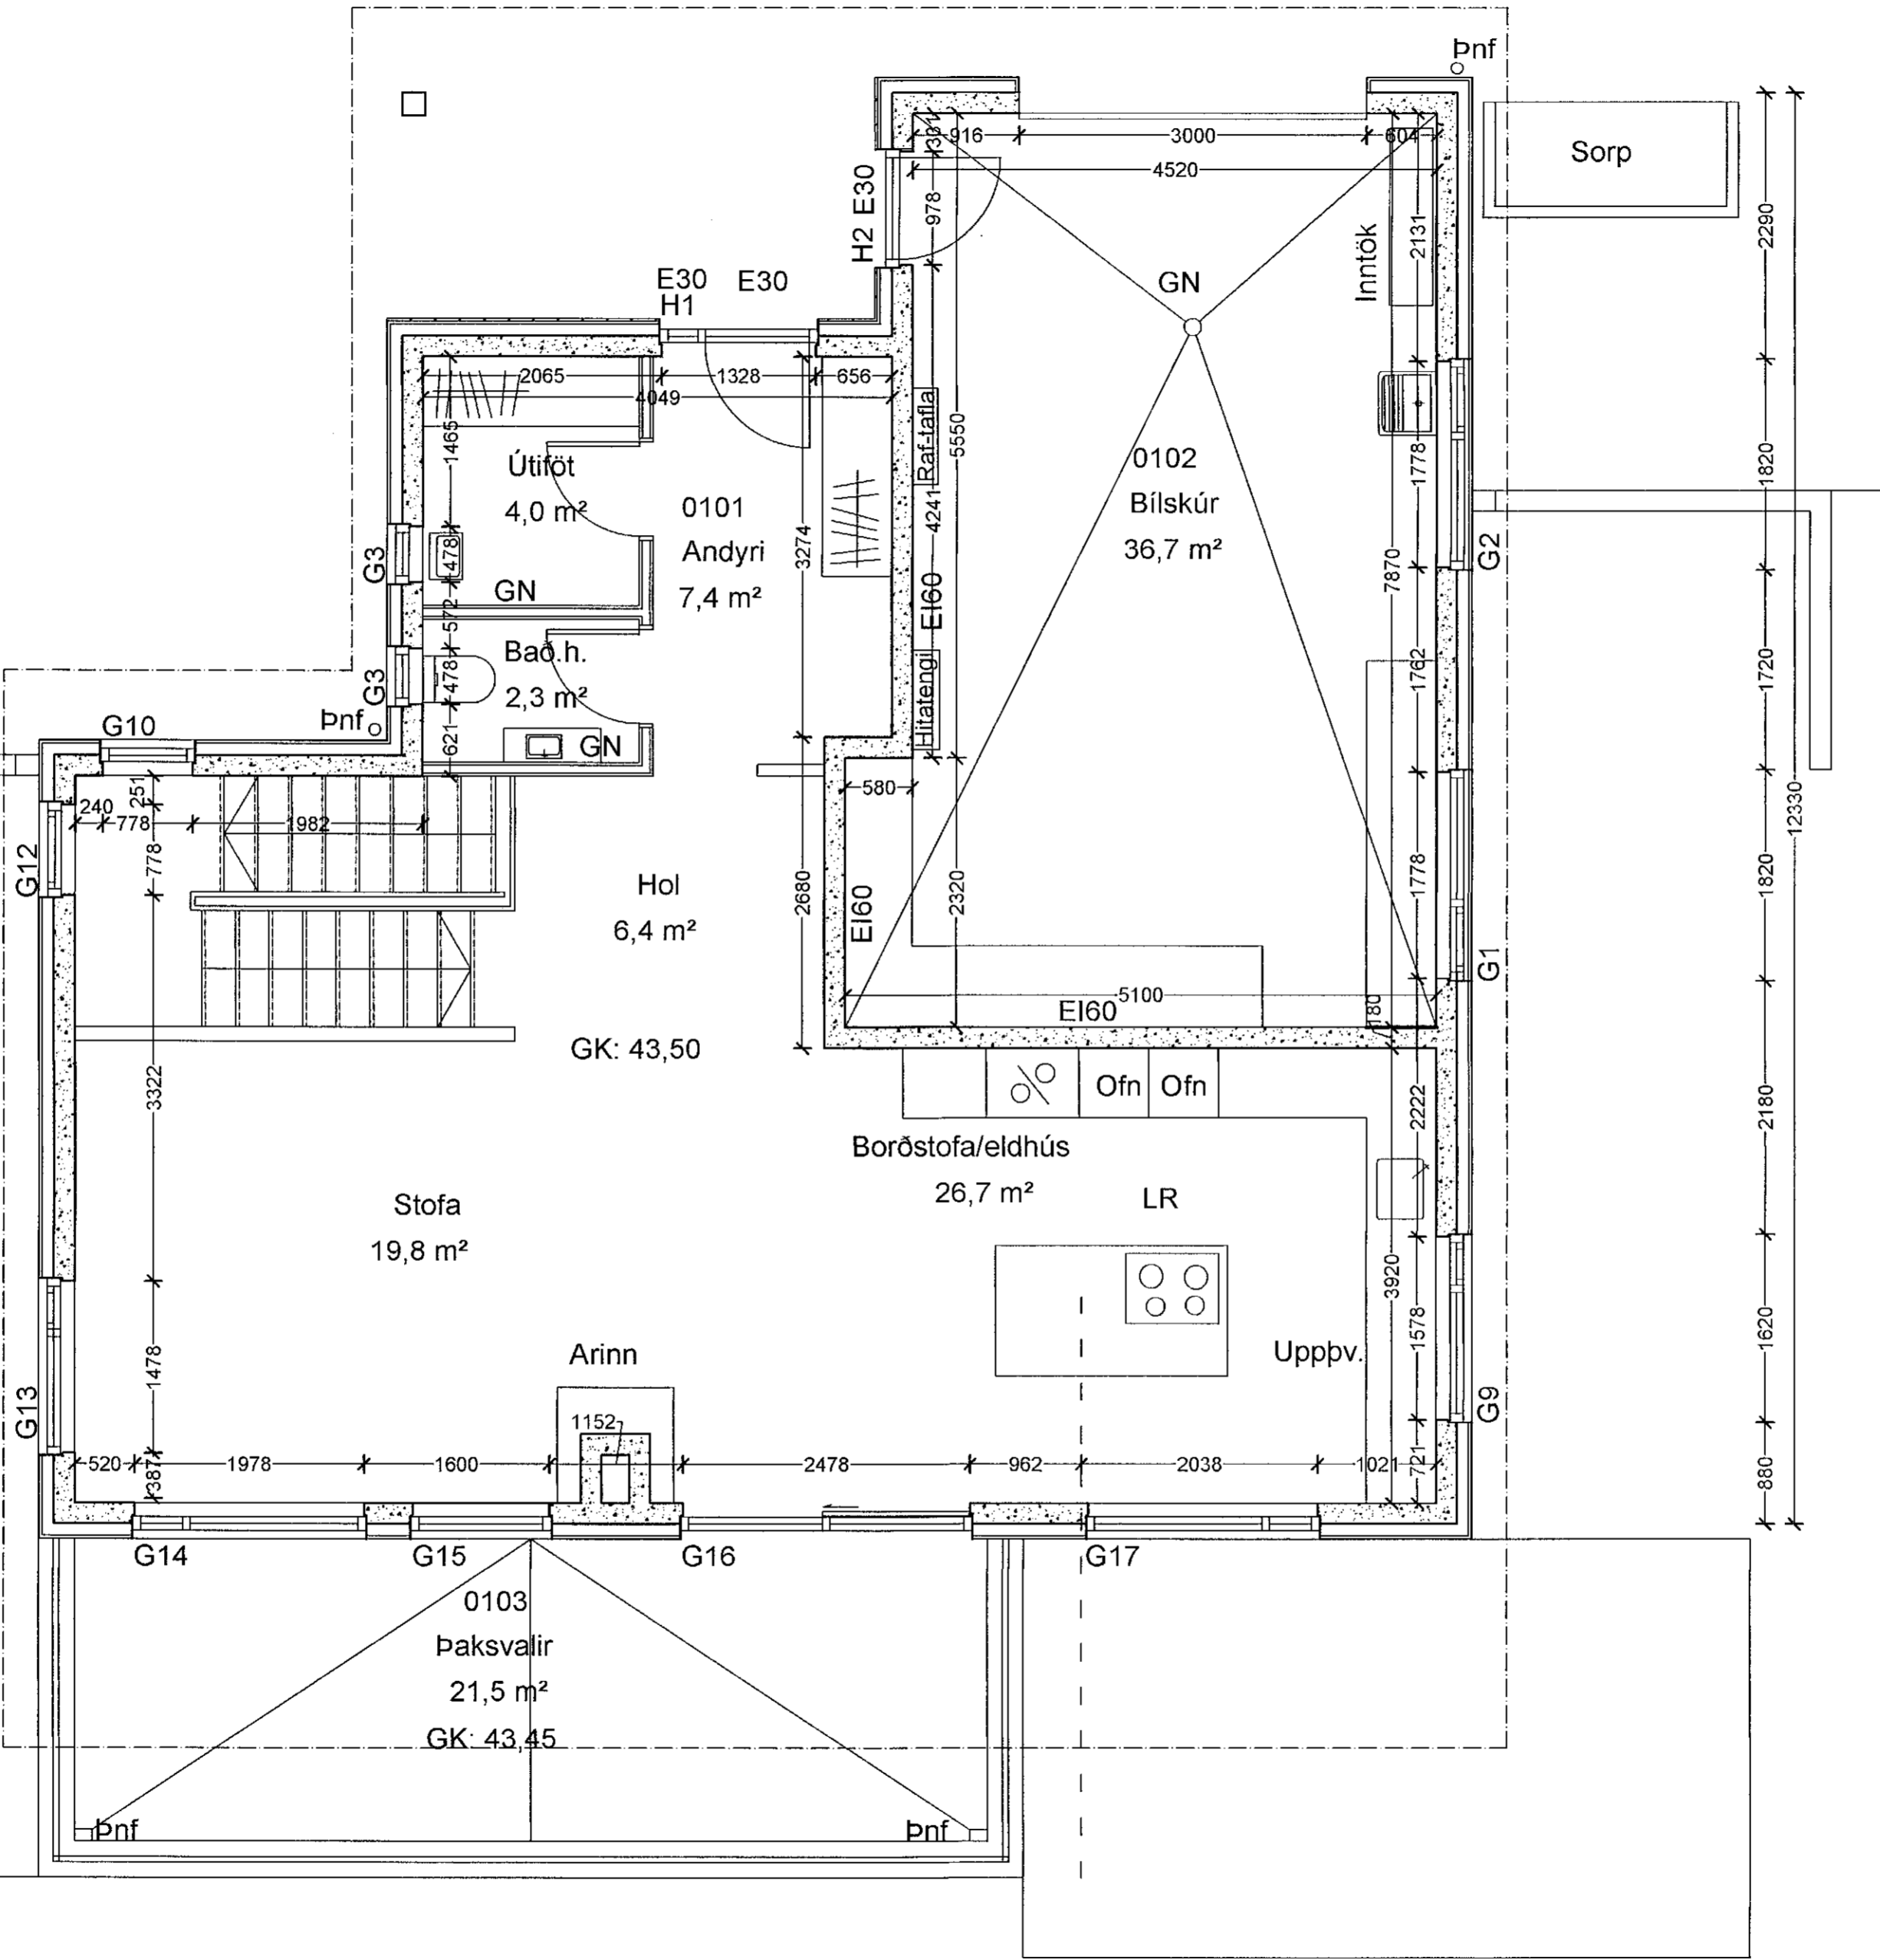

3000 4229 4880
 3999 820 1781 2224 1370 635 1096 3000 784

2096 490 586 1020 1624 520 3614 1050 420 820 6620 3280 1520 590

679 2020 380 1220 1110 2520 980 2020 1180
 12109

Sampykkt þann
 10. Jún. 2021
 Byggingafræðingur H. S. Sævarsson

Völuskarð 11
 Hafnarfjörður
 Steyputeikning
 Grunnmynd efri hæð

Hannað / teiknað : ff Verknúmer : 2001
 Mælikvarði : 1/50 Dagsetning : 06.10.2020

Teikn.nr. 205

Aðalhönnuður :
 Friðrik Friðriksson arkitekt Fai, Kt: 211256-4519 *Friðrik Friðriksson*