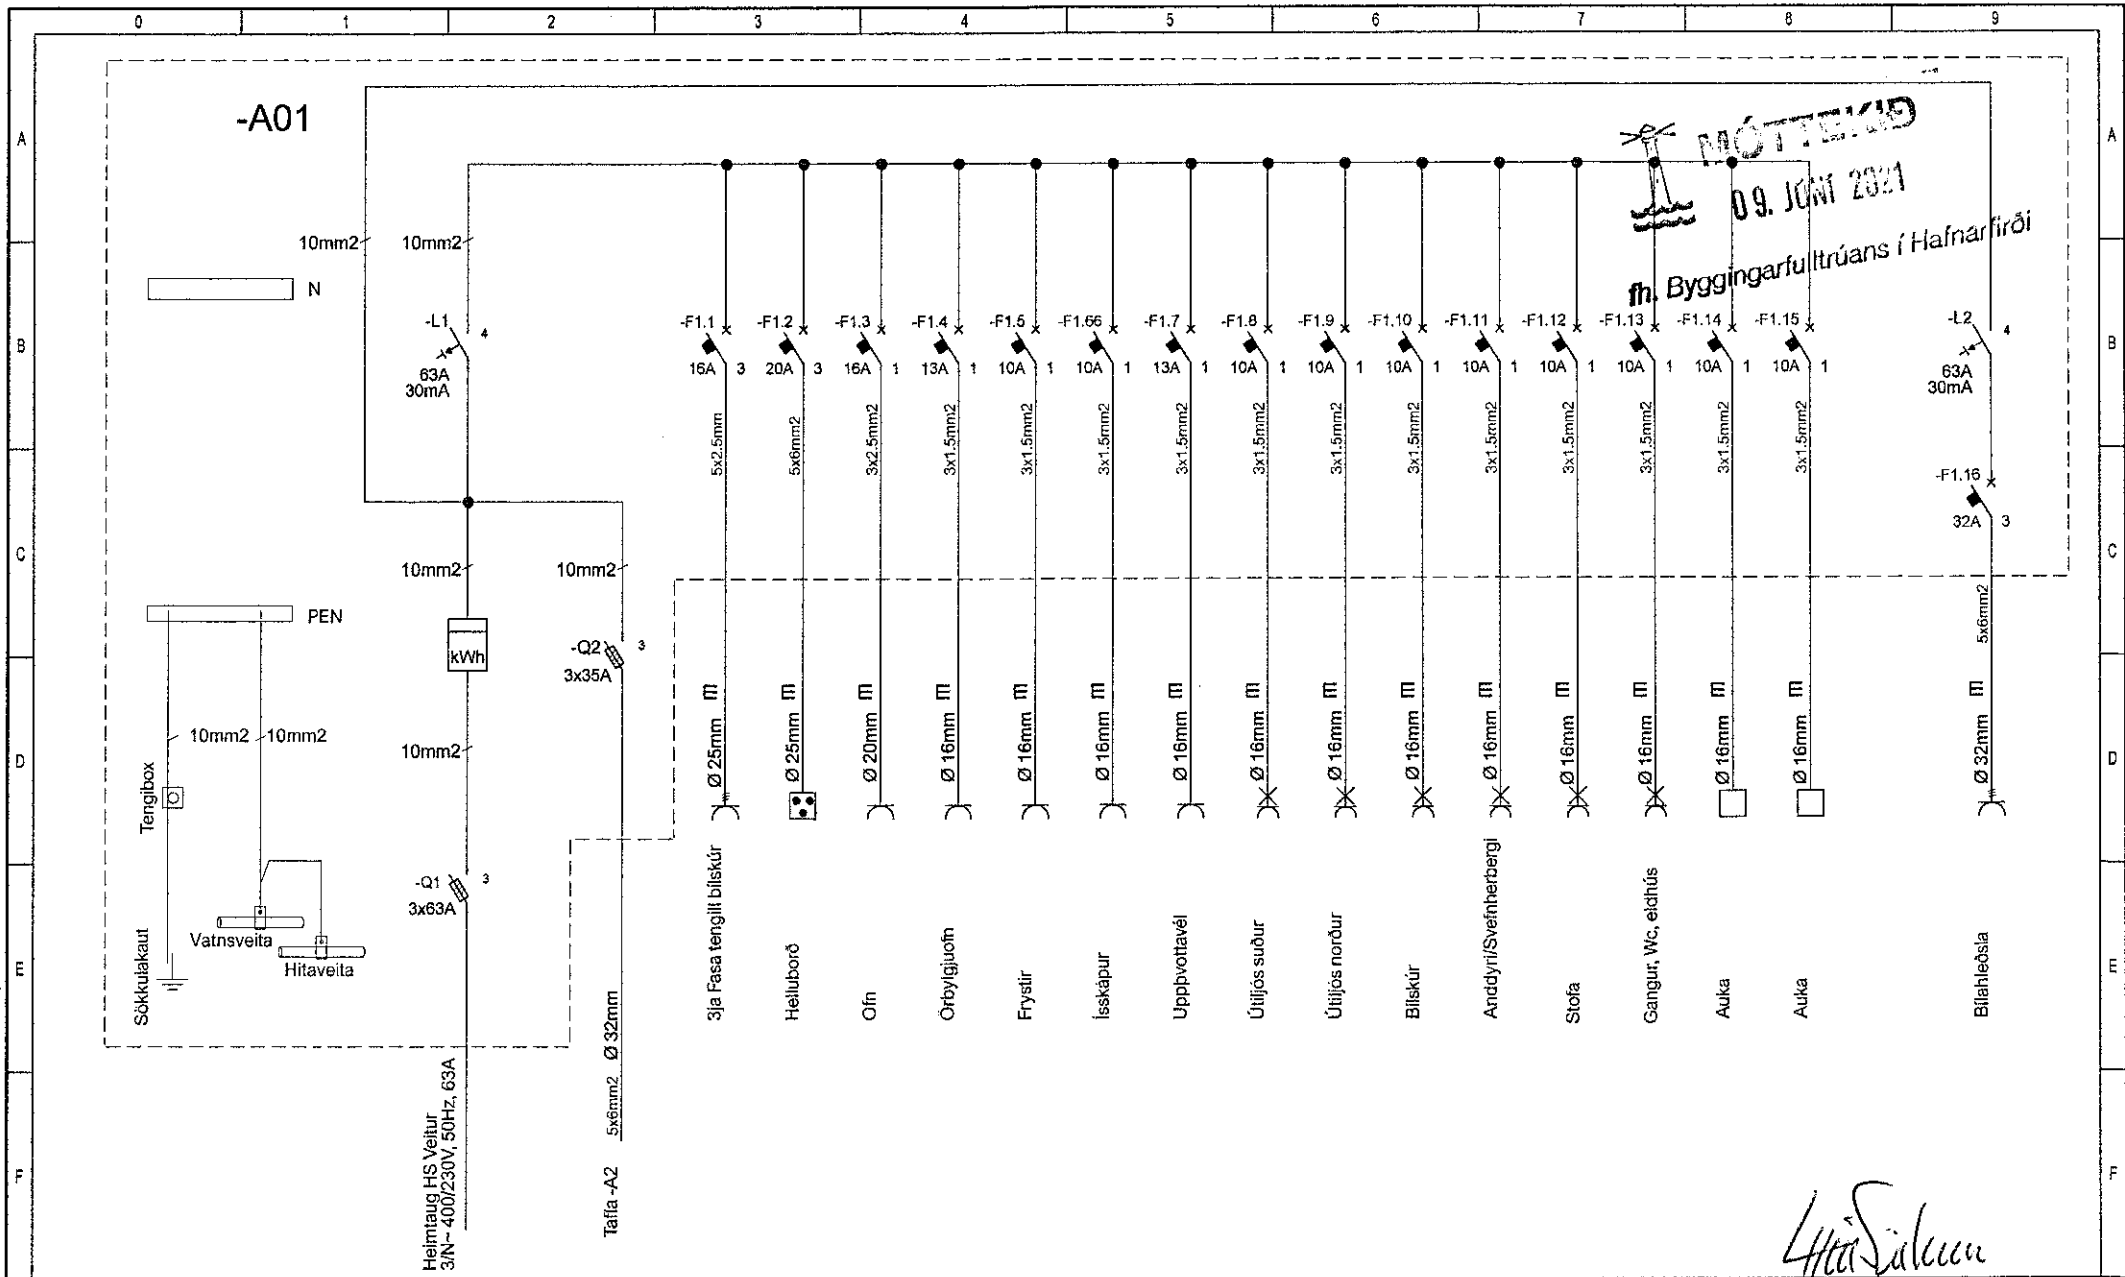

AFRITUN TEIKNINGA ÖHEIMIL / COPY OF THIS DRAWING IS NOT ALLOWED.

AFRITUN TEIKNINGA ÖHEIMIL / COPY OF THIS DRAWING IS NOT ALLOWED.

<b>Rafhúsið ehf.</b>	Bjarnastaðavör 8 225 Garðabær kt: 680185-1079 - sími: 5442002	Völuskaró 4 221 Hafnarfjörður Teitur Jónsson	Einflinamynd, tafla -A01 Sturla Ragnarsson, sími 6966175 kt: 091165-4579	Samþykkt: SR	Verkteikning:	Hannað:
				Dags: 29-03-2021	Útgáfa:	Sturla Ragnarsson SR