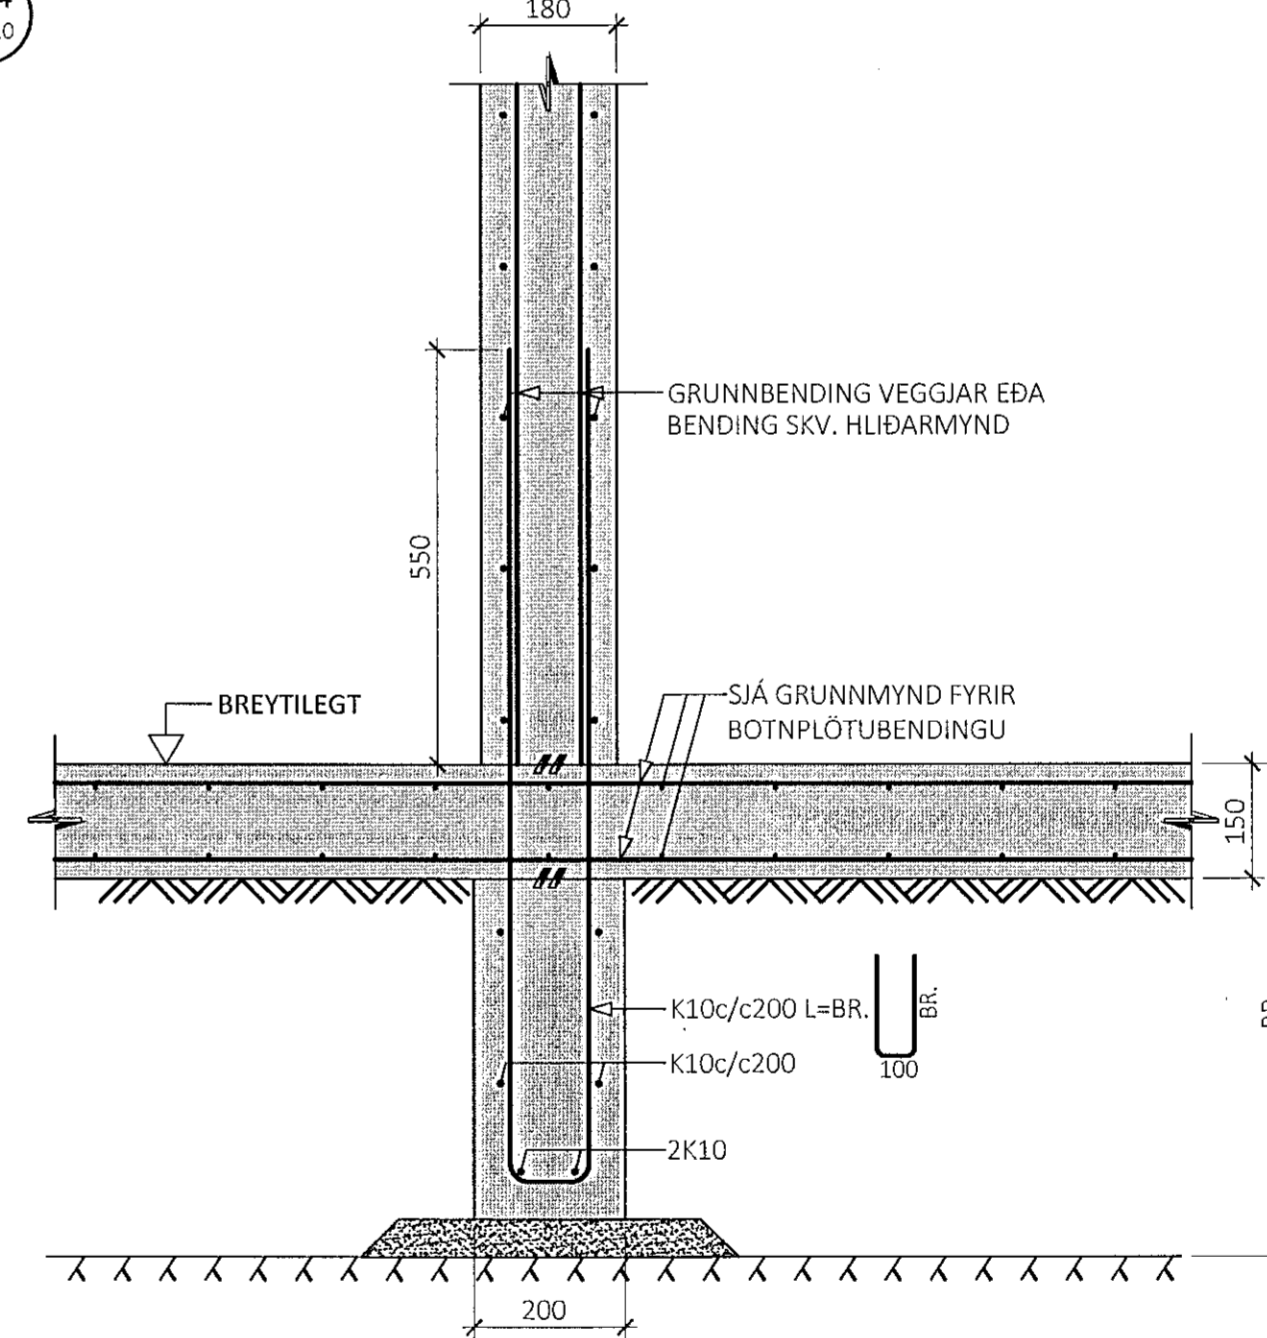

U20
M1:10

U21
M1:10

U22
M1:10

U23
M1:10

U24
M1:10

- ALMENNAR SKÝRINGAR:
- SJÁ FLEIRI ALMENNAR SKÝRINGAR Á TEIKNINGU 0000
 - ÖLL MÁL ERU Í MILLIMETURM, EN KÓTAR OG HNIT ERU Í METRUM

ÚTG. DAGS. SKÝRING
 LÆKJARGATA 2
 HAFNARFIRÐI
 ÖVERGREIFURINN