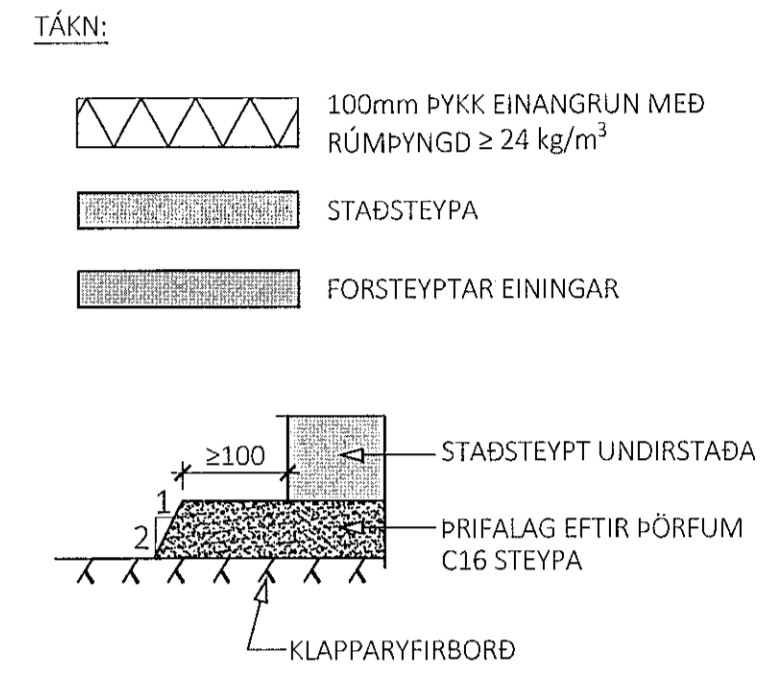

U20
M1:10

U21
M1:10

U22
M1:10

U23
M1:10

U24
M1:10

- ALMENNAR SKÝRINGAR:
- SJÁ FLEIRI ALMENNAR SKÝRINGAR Á TEIKNINGU 0000
 - ÖLL MÁL ERU Í MILLIMETURM, EN KÓTAR OG HNIT ERU Í METRUM

ÚTG. DAGS. SKÝRING
 LÆKJARGATA 2
 HAFNARFIRÐI
 ÖVERGREIFURINN