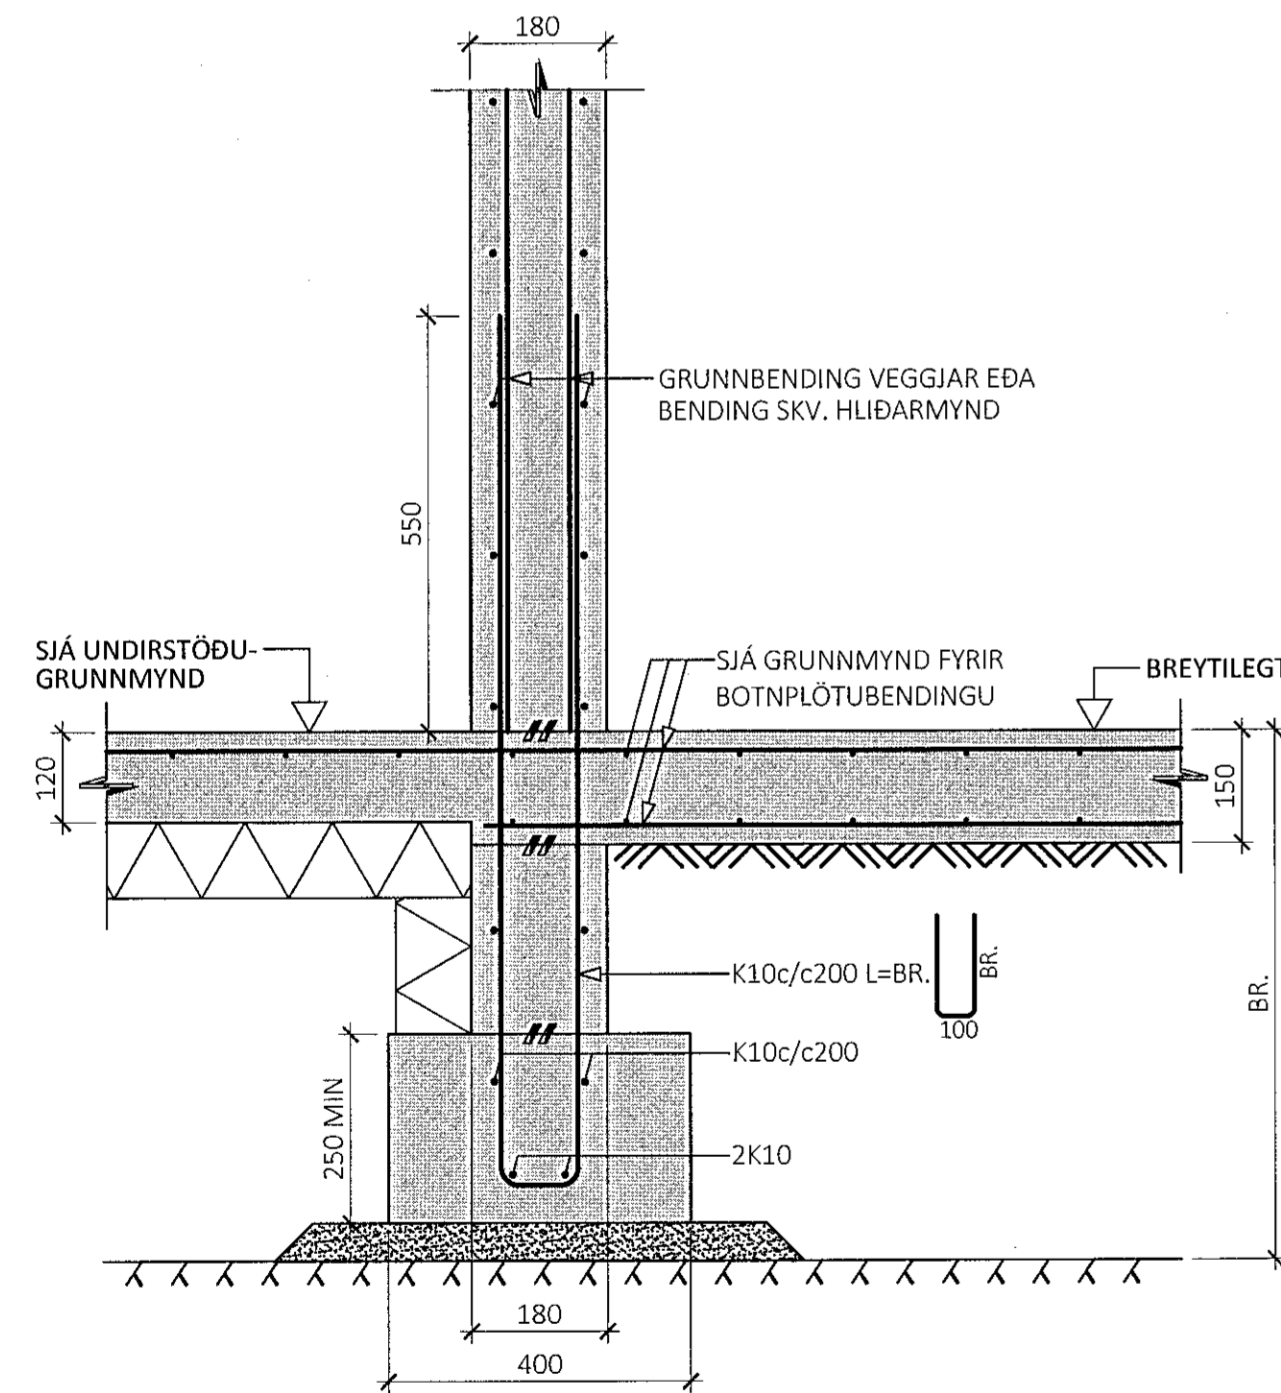

U20
M1:10

U21
M1:10

U22
M1:10

U23
M1:10

U24
M1:10

- ALMENNAR SKÝRINGAR:
- SJÁ FLEIRI ALMENNAR SKÝRINGAR Á TEIKNINGU 0000
 - ÖLL MÁL ERU Í MILLIMETURM, EN KÓTAR OG HNIT ERU Í METRUM

ÚTG. DAGS. SKÝRING
 LÆKJARGATA 2
 HAFNARFIRÐI
 ÖVERGREIFURINN