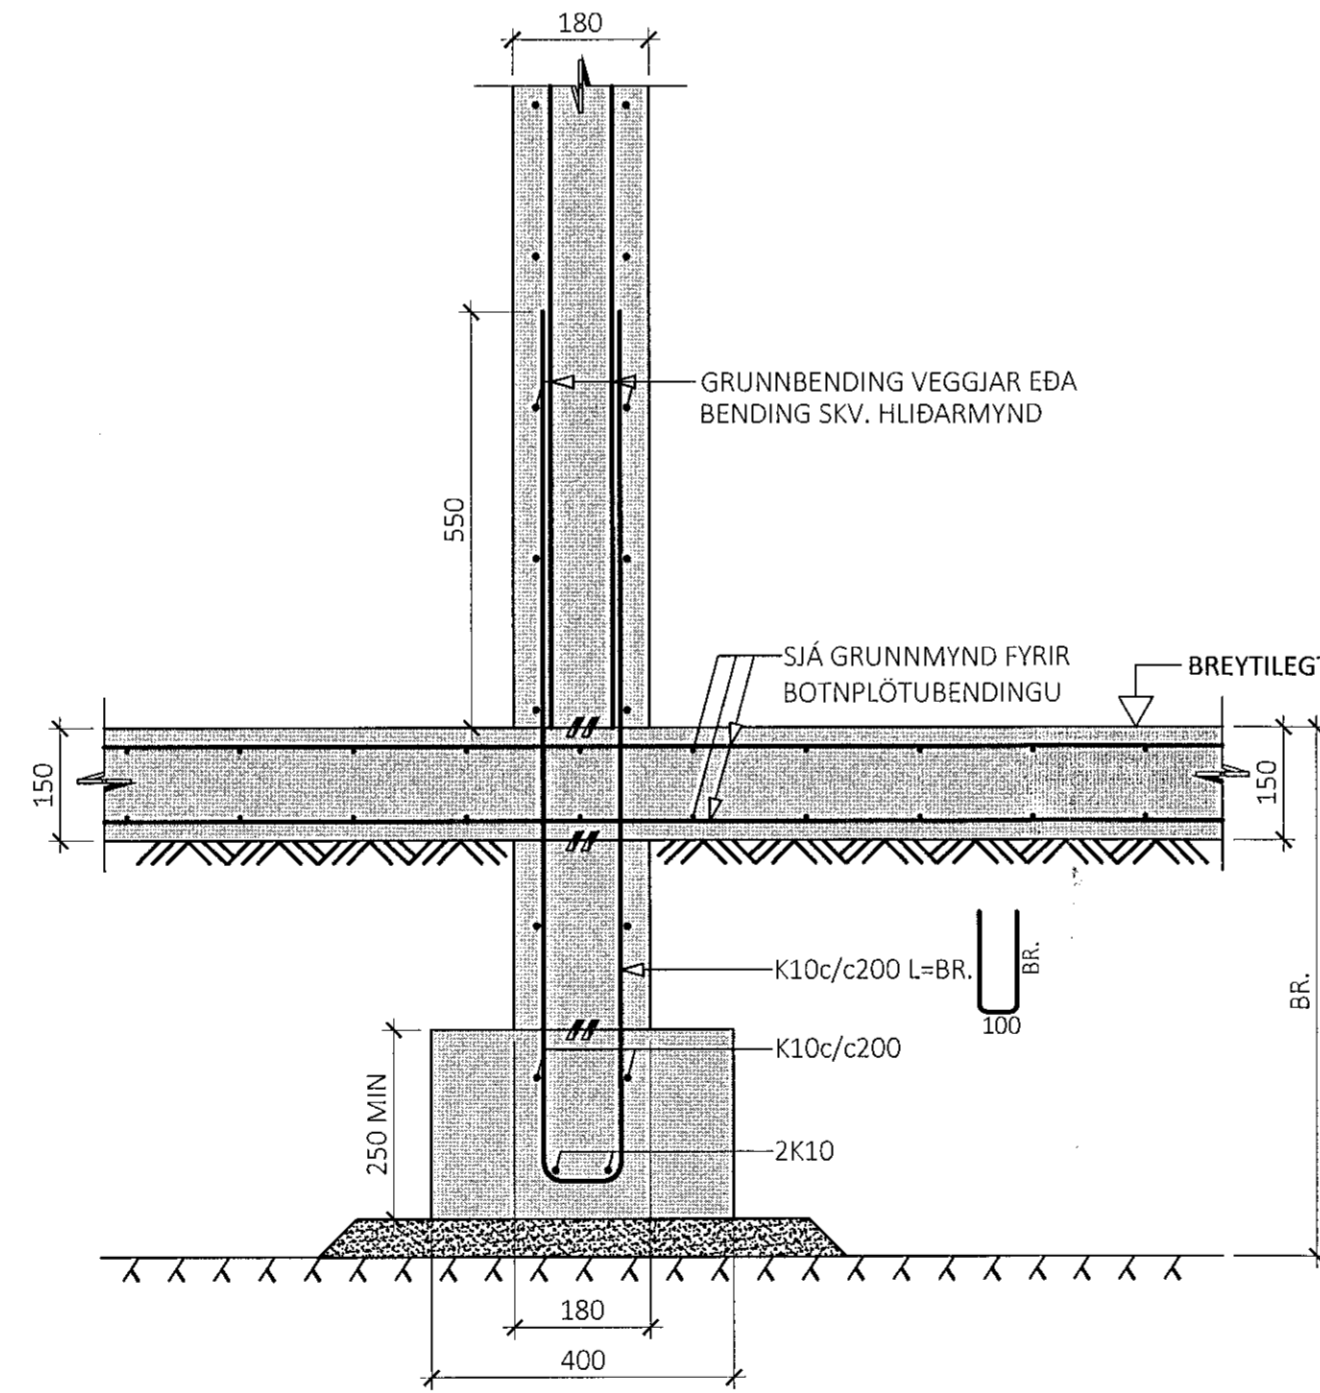

U20
M1:10

U21
M1:10

U22
M1:10

U23
M1:10

U24
M1:10

- ALMENNAR SKÝRINGAR:
- SJÁ FLEIRI ALMENNAR SKÝRINGAR Á TEIKNINGU 0000
 - ÖLL MÁL ERU Í MILLIMETURM, EN KÓTAR OG HNIT ERU Í METRUM

ÚTG. DAGS. SKÝRING
 LÆKJARGATA 2
 HAFNARFIRÐI
 ÖVERGREIFURINN