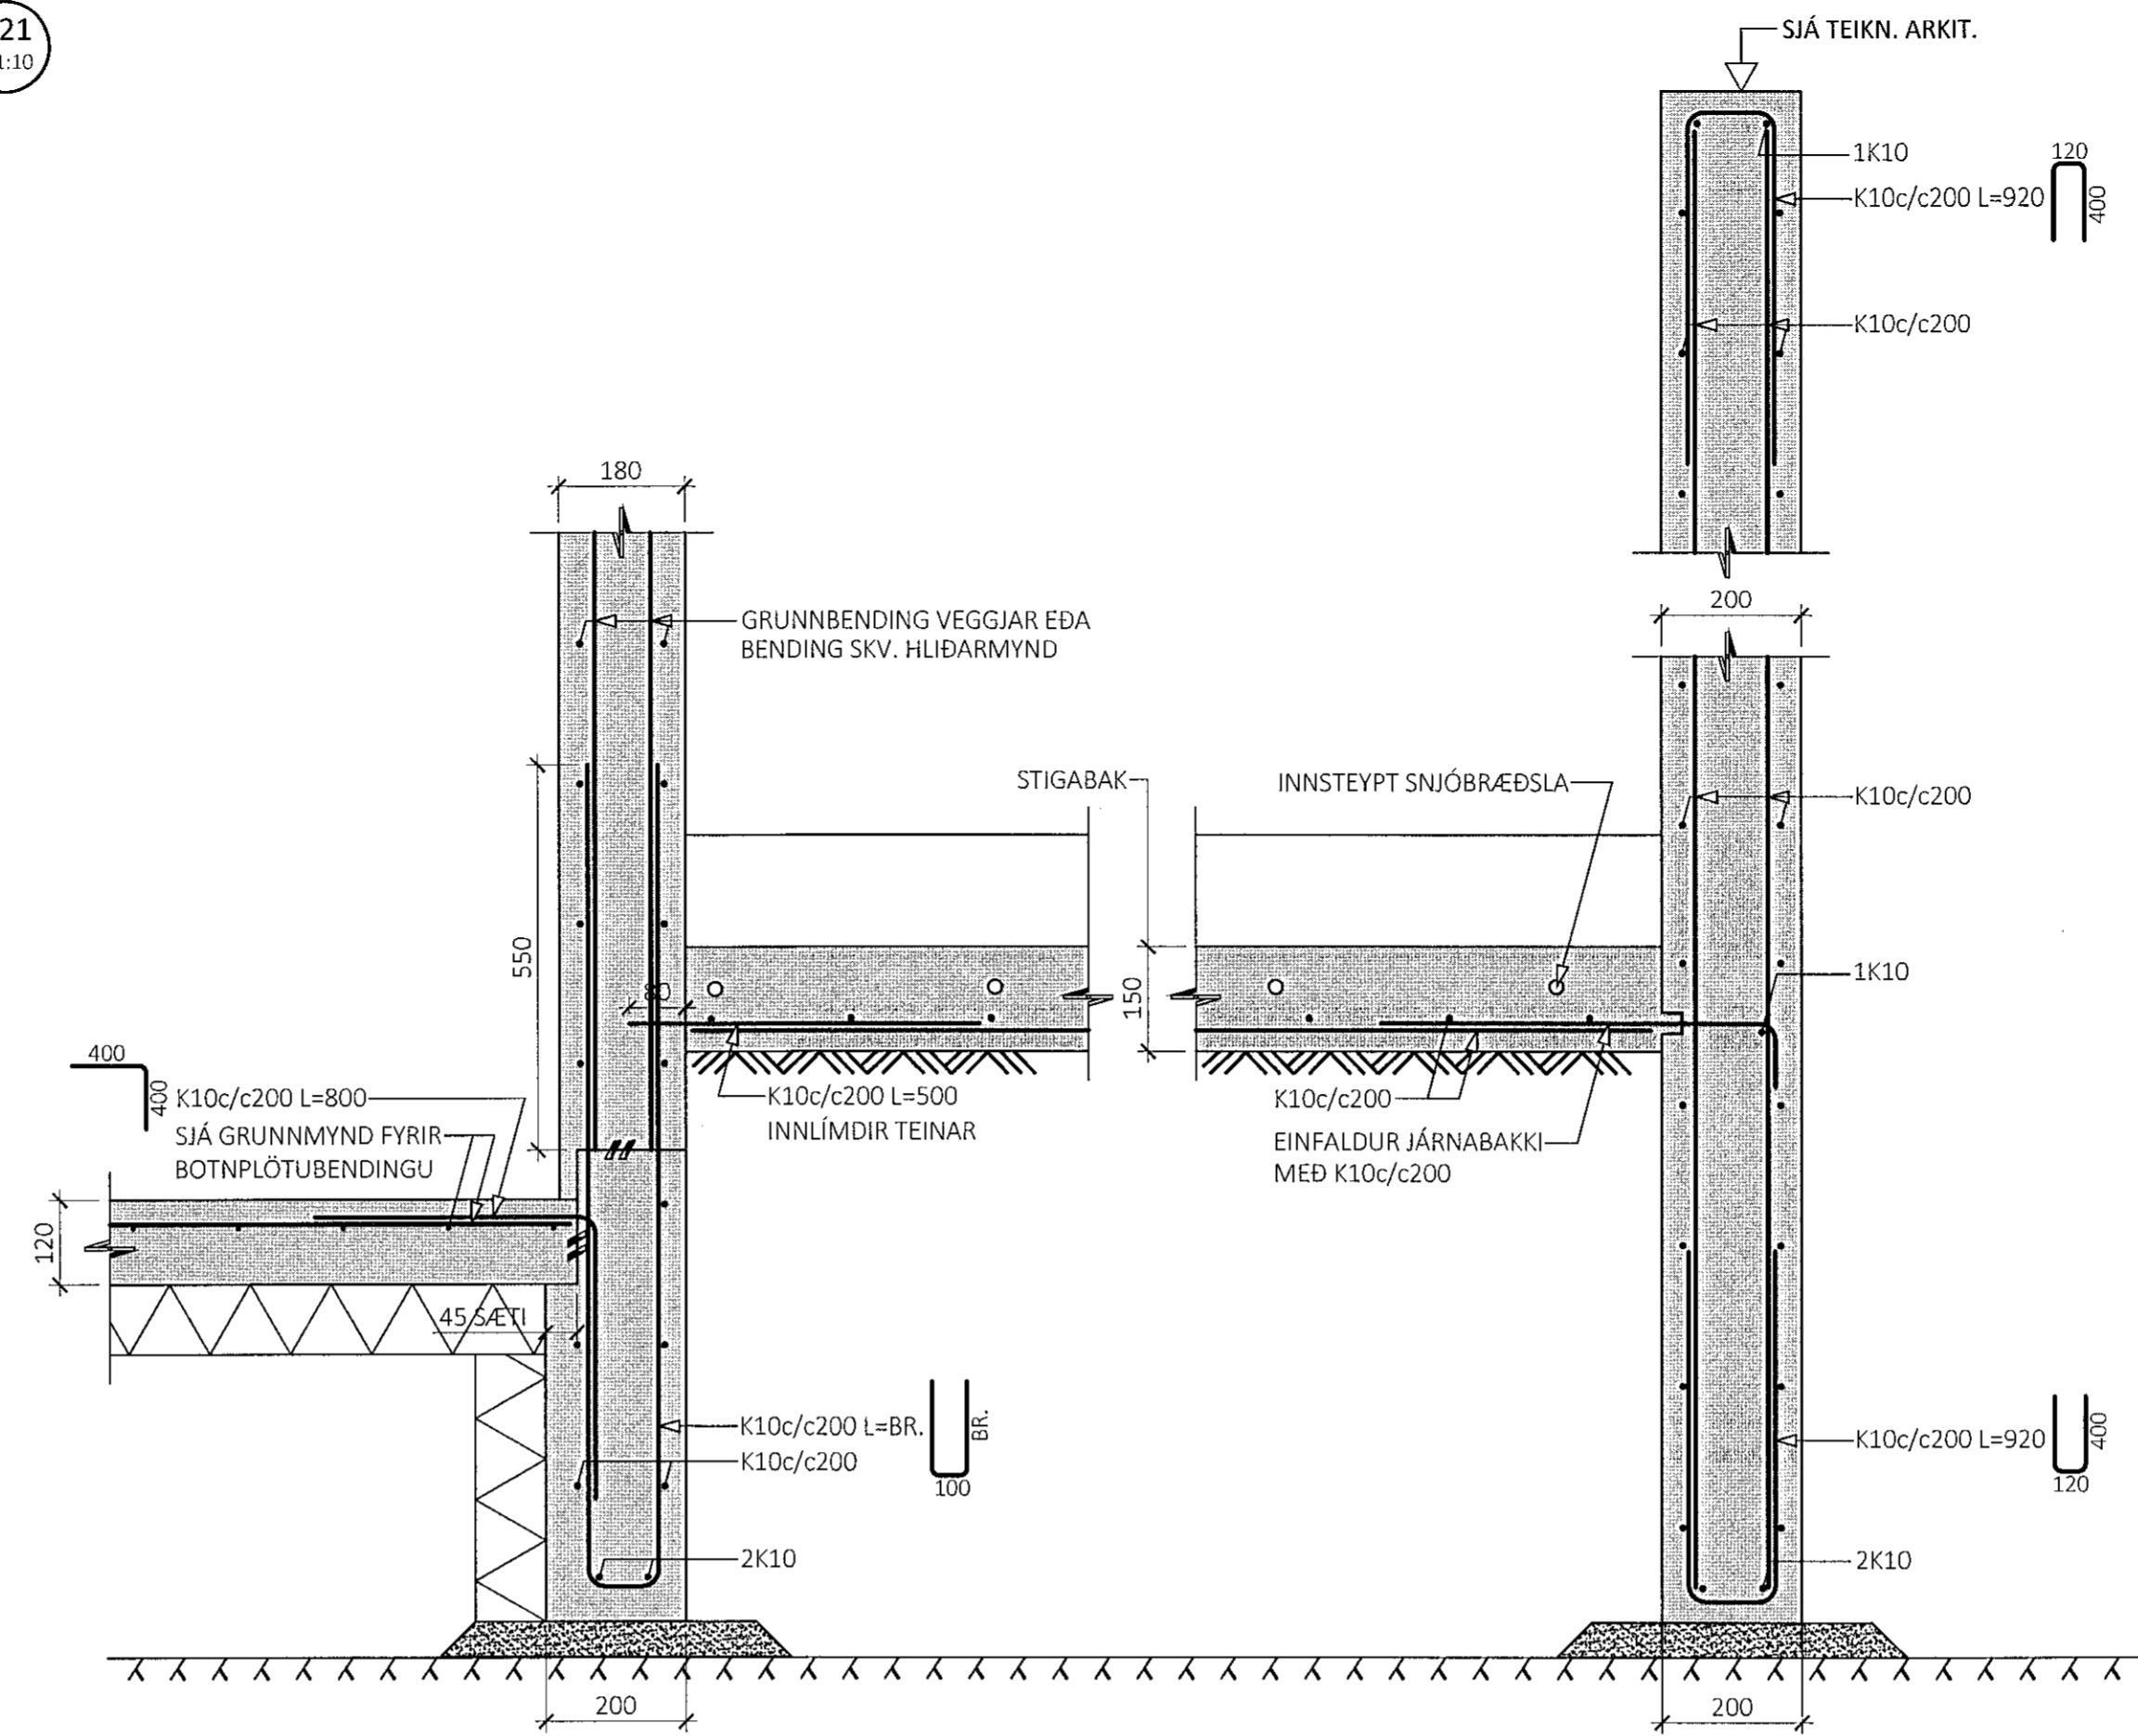

U20
M1:10

U21
M1:10

U22
M1:10

U23
M1:10

U24
M1:10

- ALMENNAR SKÝRINGAR:
- SJÁ FLEIRI ALMENNAR SKÝRINGAR Á TEIKNINGU 0000
 - ÖLL MÁL ERU Í MILLIMETURM, EN KÓTAR OG HNIT ERU Í METRUM

ÚTG. DAGS. SKÝRING
 LÆKJARGATA 2
 HAFNARFIRÐI
 ÖVERGREIFURINN