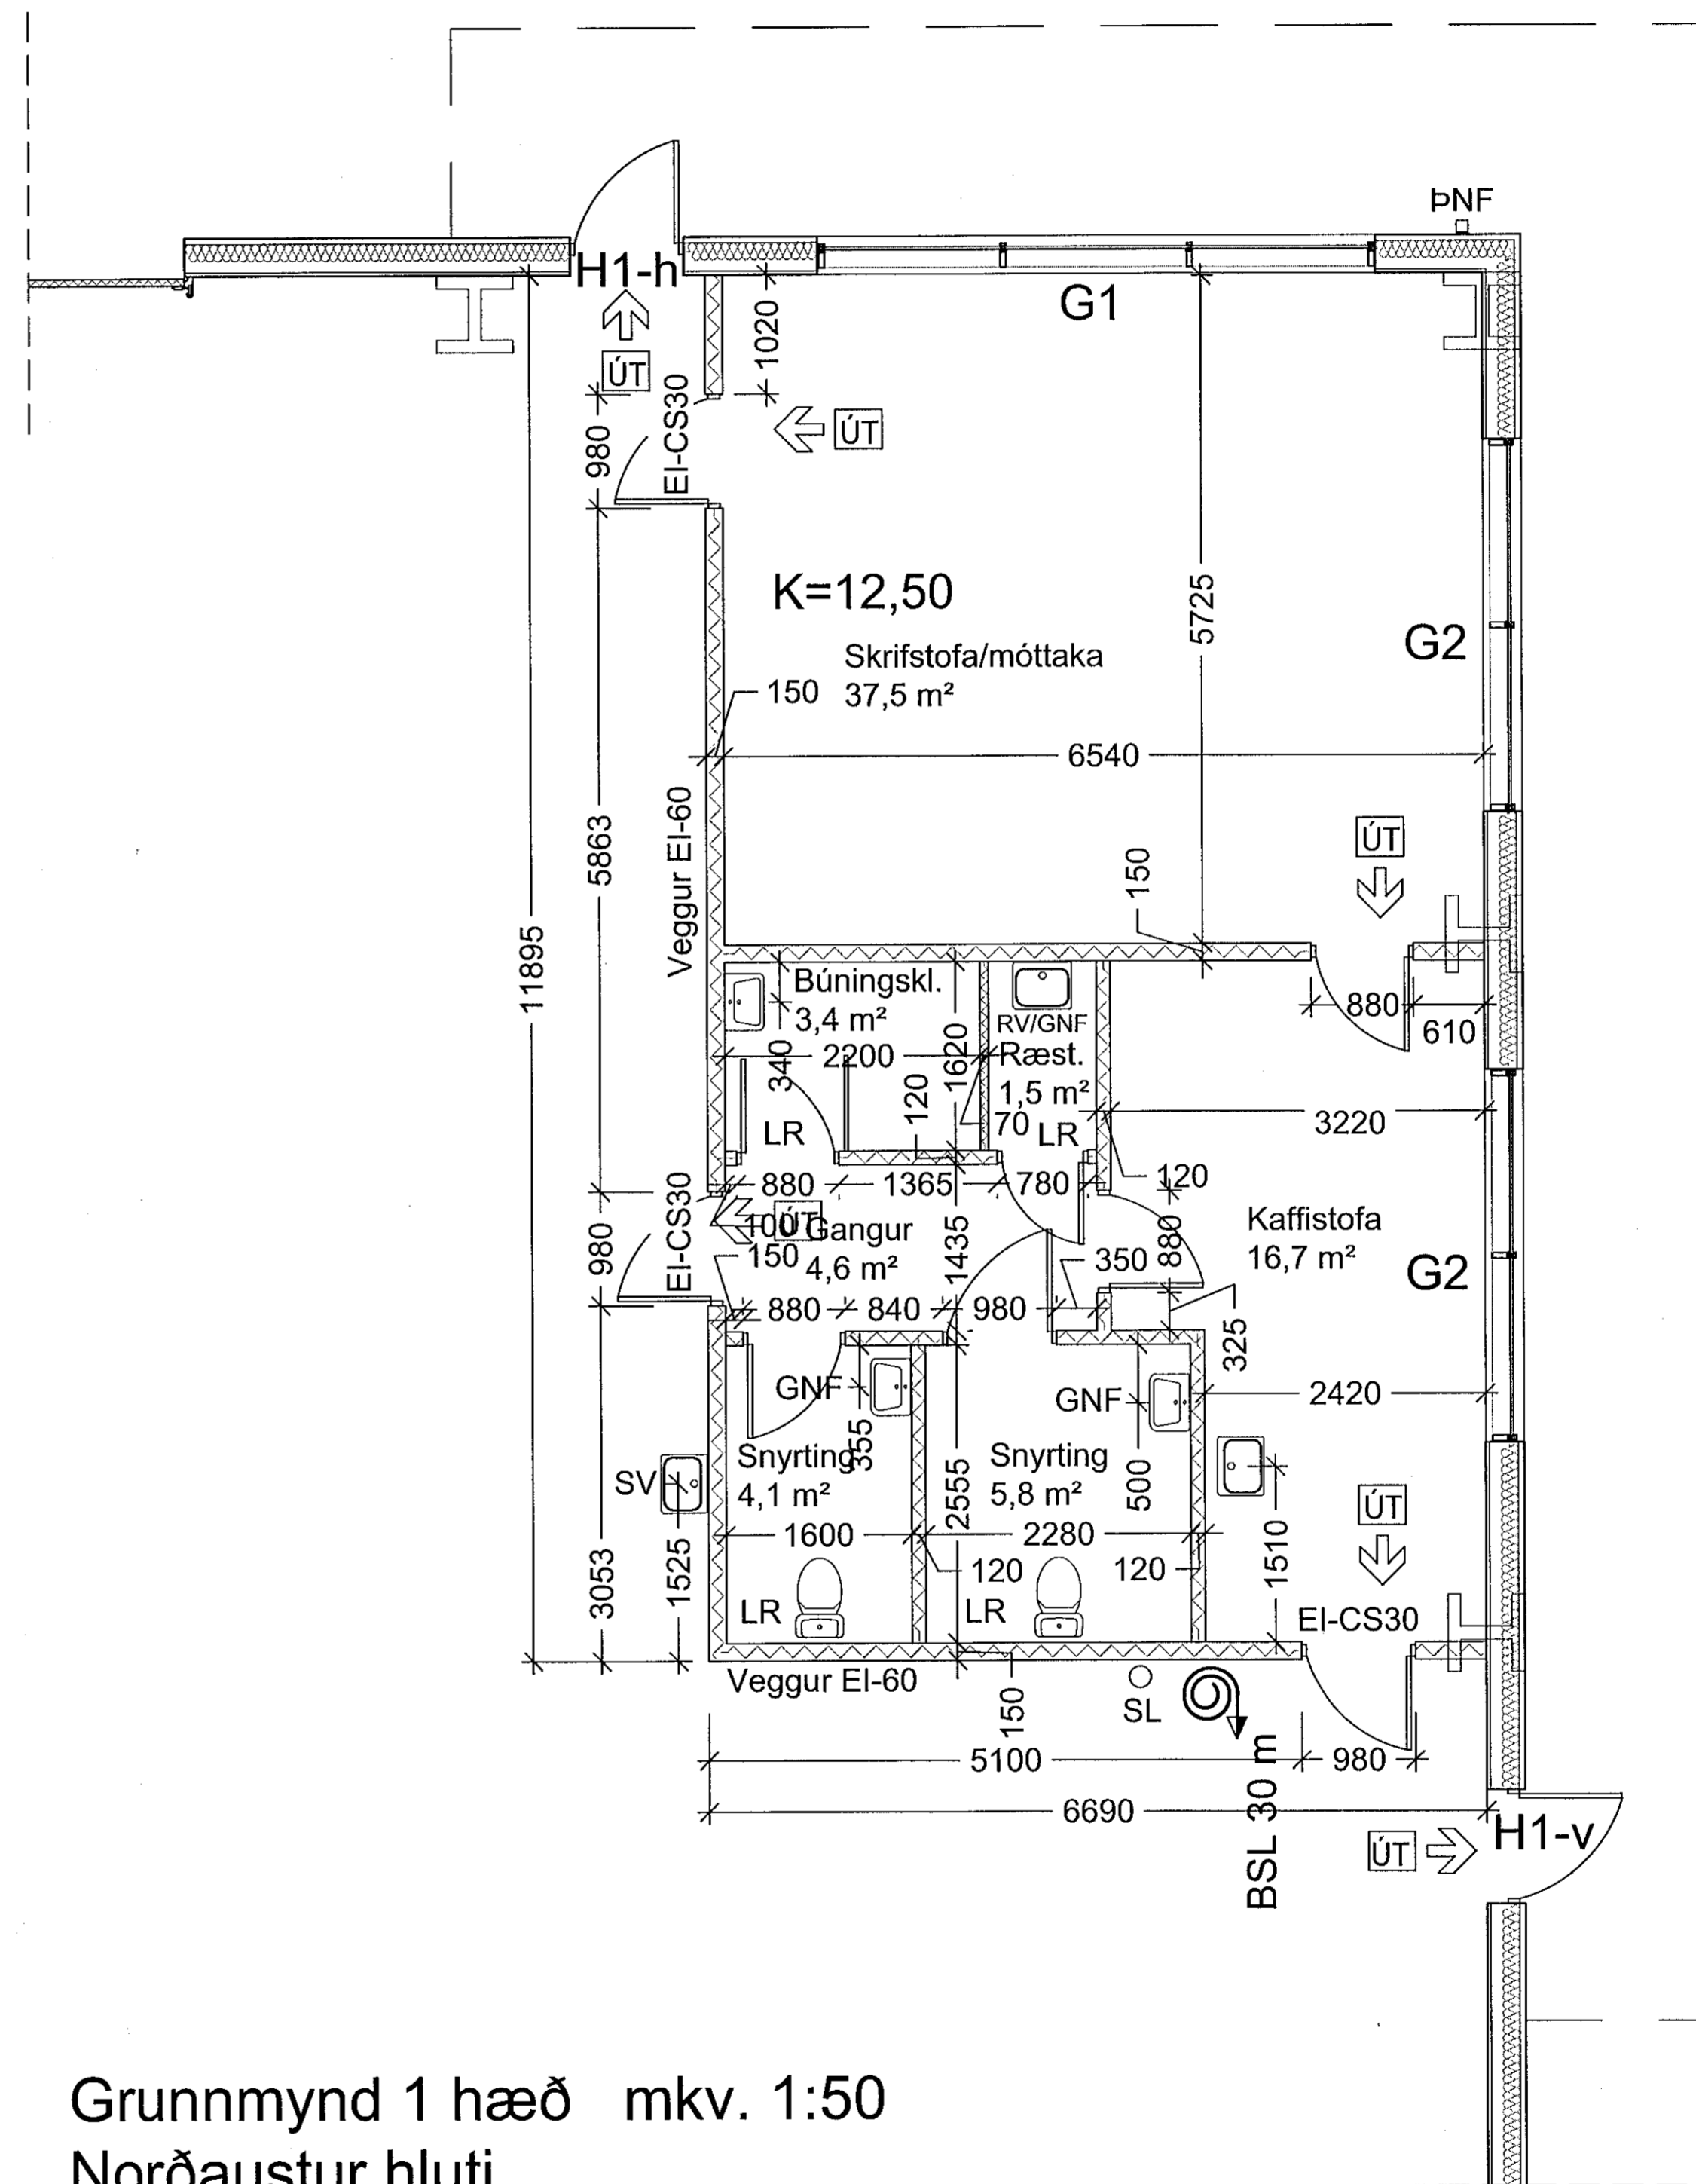

Grunnmynd 1 hæð mkv. 1:50
Suðaustur hluti

Grunnmynd 1 hæð mkv. 1:50
Norðaustur hluti

Eldís ehf - Teiknistofa

Háholt 14
270 Mosfellsbær
Kt: 660609-2020
eldis@eldis.is
Gsm: 772-7733

Bjarni Þór Ólafsson
Bjarni Þór Ólafsson
Byggingafræðingur B.Sc
Kt: 280769-3559

VERK:
Selhella 1, 221 Hafnarfirði

TEKNIÐG:
Grunnmynd 1. hæð
Vinnuteikningar af suðaustur og norðaustur hluta

TEKNIÐG:
27/01/2021
MÁLRYÐI:
1:50

TEKNIÐGARV.:
205