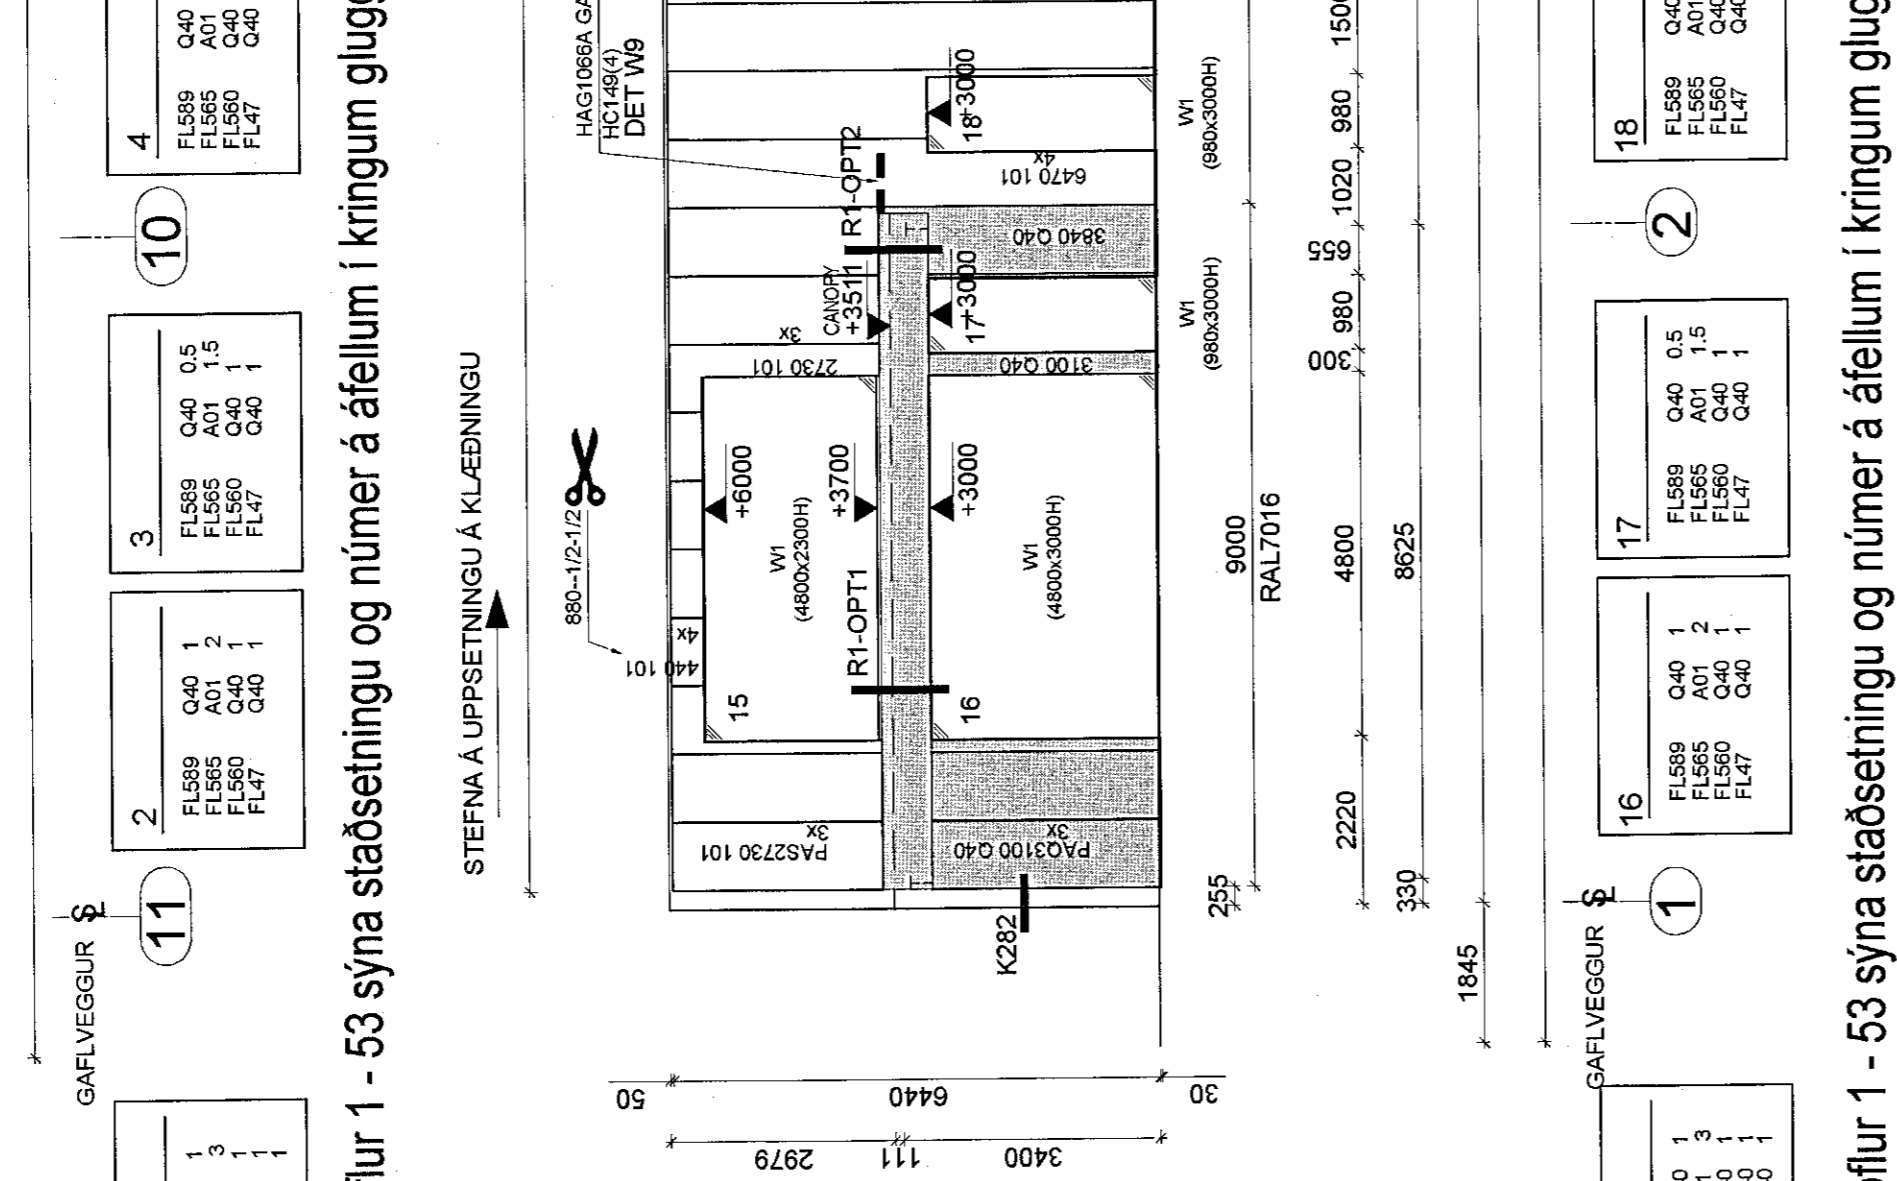

Töflur 1 - 53 sýna staðsetningu og númer á áföllum í kringum glugga og hurðargöti að utan.

TEGUND AF SKRUFUMI PALÆNNINGULLI O.
PAS_101 KLÆNNING: ALMENT-HC0034 101
SANSREYTI-XOP-FEB 101
PAQ_048 KLÆNNING: SANSREYTI-HC0034 40