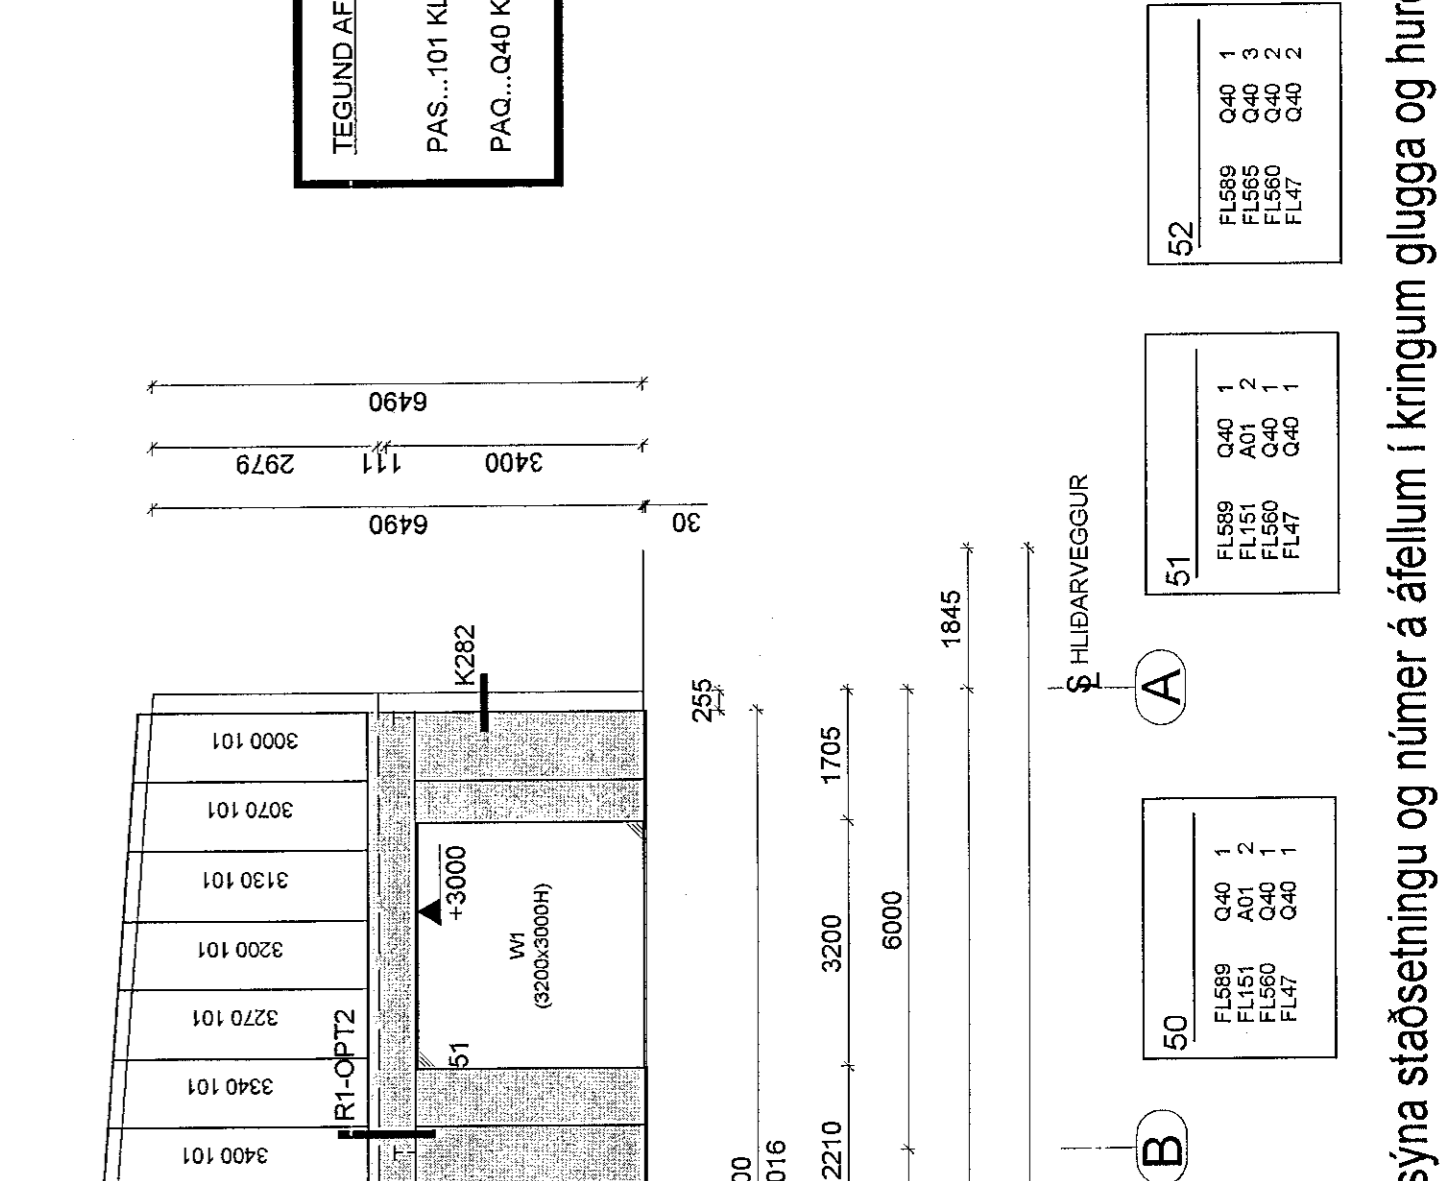

Töflur 1 - 53 sýna staðsetningu og númer á áföllum í kringum glugga og hurðargöti að utan.

TEGUND AF SKRUFUMI PALÆNNINGULLI Z.
PAS_101 KLÆNNING: ALMENT-HC0034 101
SANSREYTI-XOP-FEB 101
PAQ_048 KLÆNNING: SANSREYTI-HC0034 40