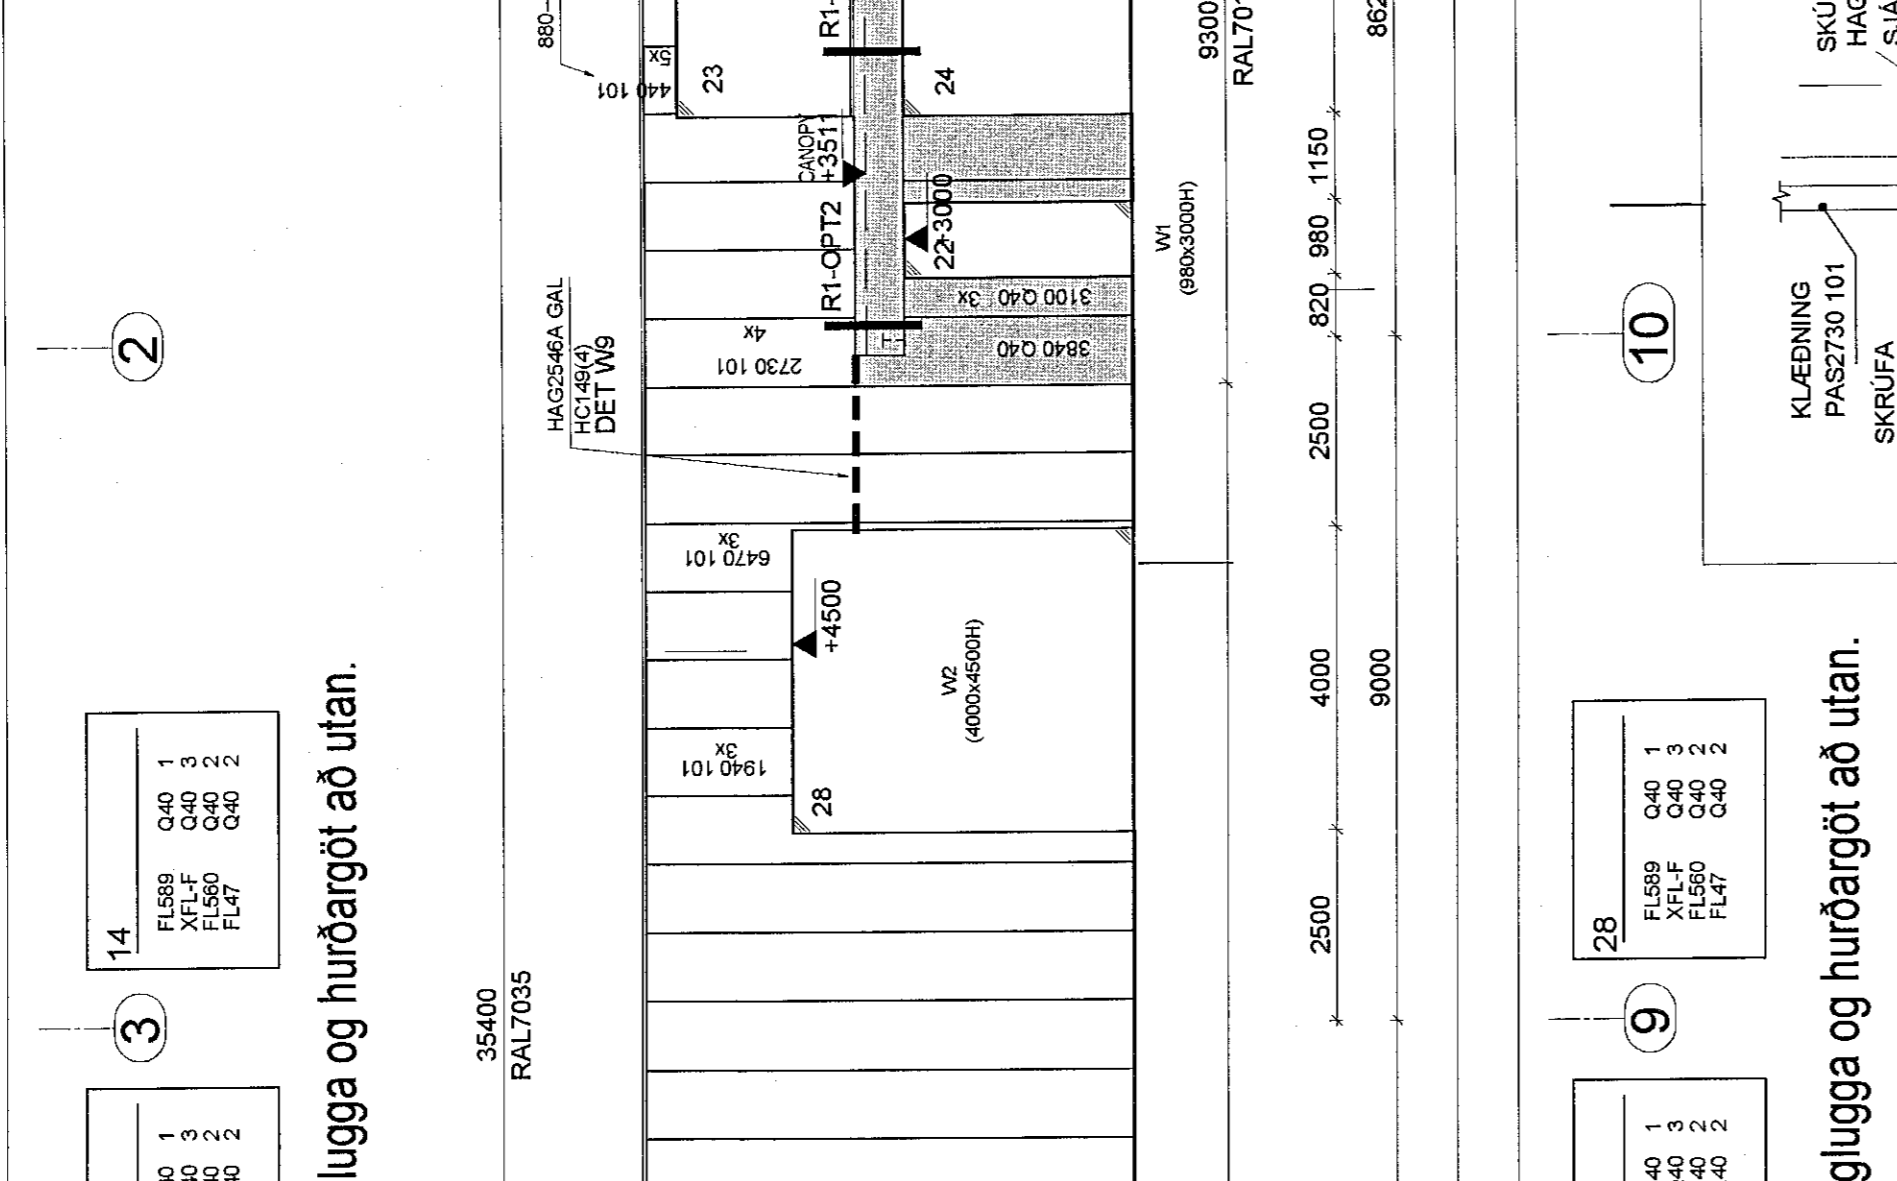

Töflur 1 - 53 sýna staðsetningu og númer á áföllum í kringum glugga og hurðargöti að utan.

TEGUND AF SKRUFUMI PALÆNNINGULLI L.
PAS_101 KLÆNNING: ALMENT-HC0034 101
SANSREYTI-XOP-FEB 101
PAQ_048 KLÆNNING: SANSREYTI-HC0034 40