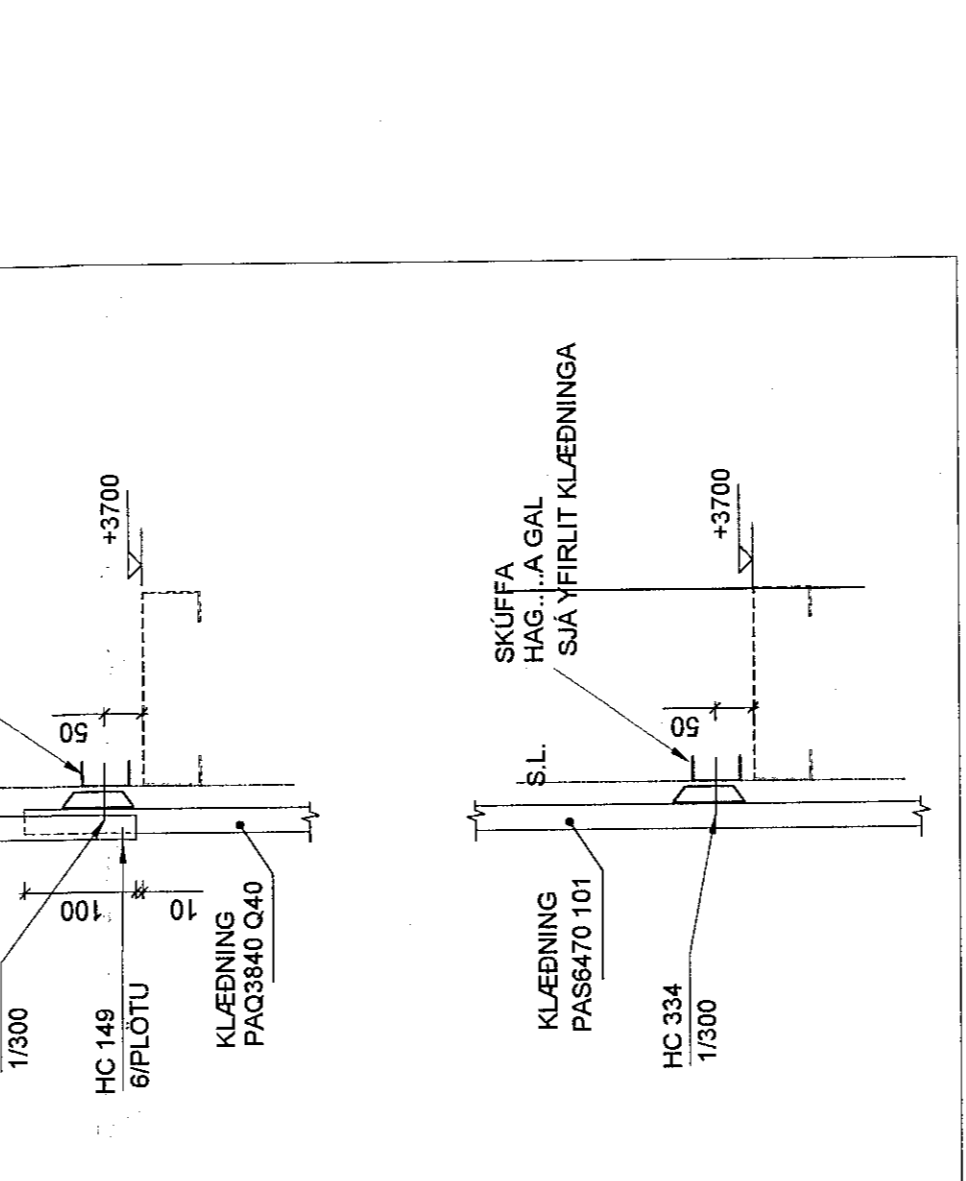

Töflur 1 - 53 sýna staðsetningu og númer á áföllum í kringum glugga og hurðargöti að utan.

TEGUND AF SKRUFUMI PALÆNNINGULLI P.
PAS_101 KLÆNNING: ALMENT-HC0034 101
SANSREYTI-XOP-FEB 101
PAQ_048 KLÆNNING: SANSREYTI-HC0034 40