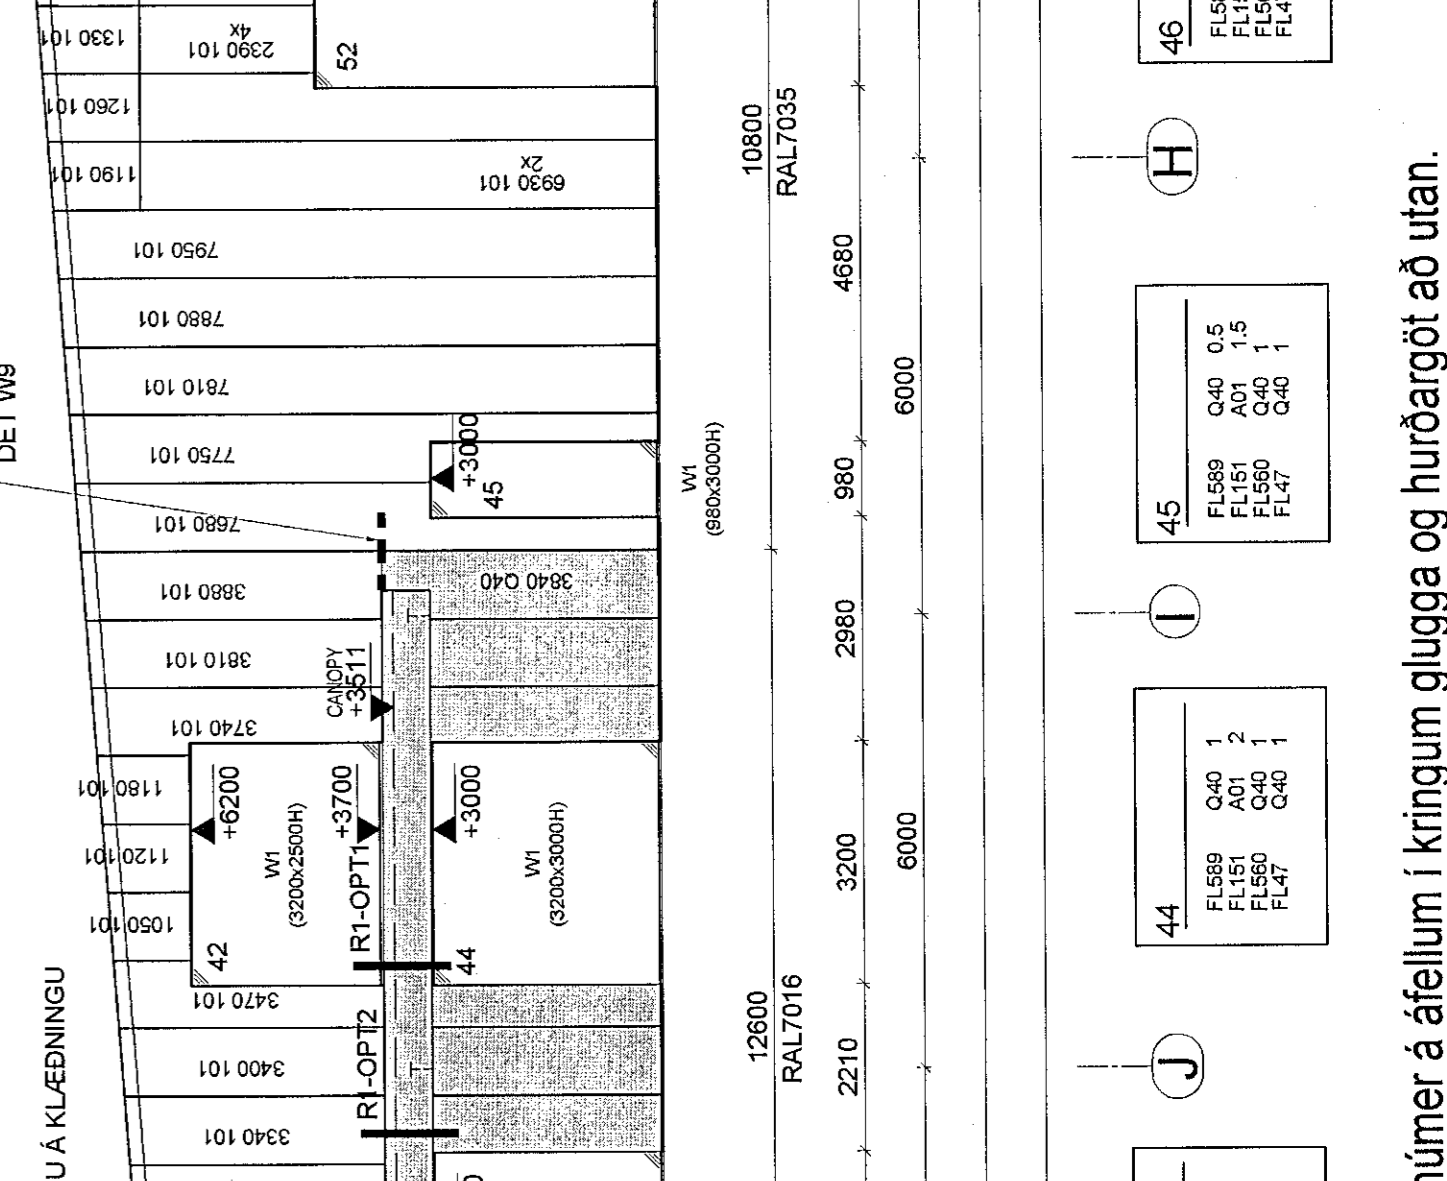

Töflur 1 - 53 sýna staðsetningu og númer á áföllum í kringum glugga og hurðargöti að utan.

TEGUND AF SKRUFUMI PALÆNNINGULLI AB.
PAS_101 KLÆNNING: ALMENT-HC0034 101
SANSREYTI-XOP-FEB 101
PAQ_048 KLÆNNING: SANSREYTI-HC0034 40