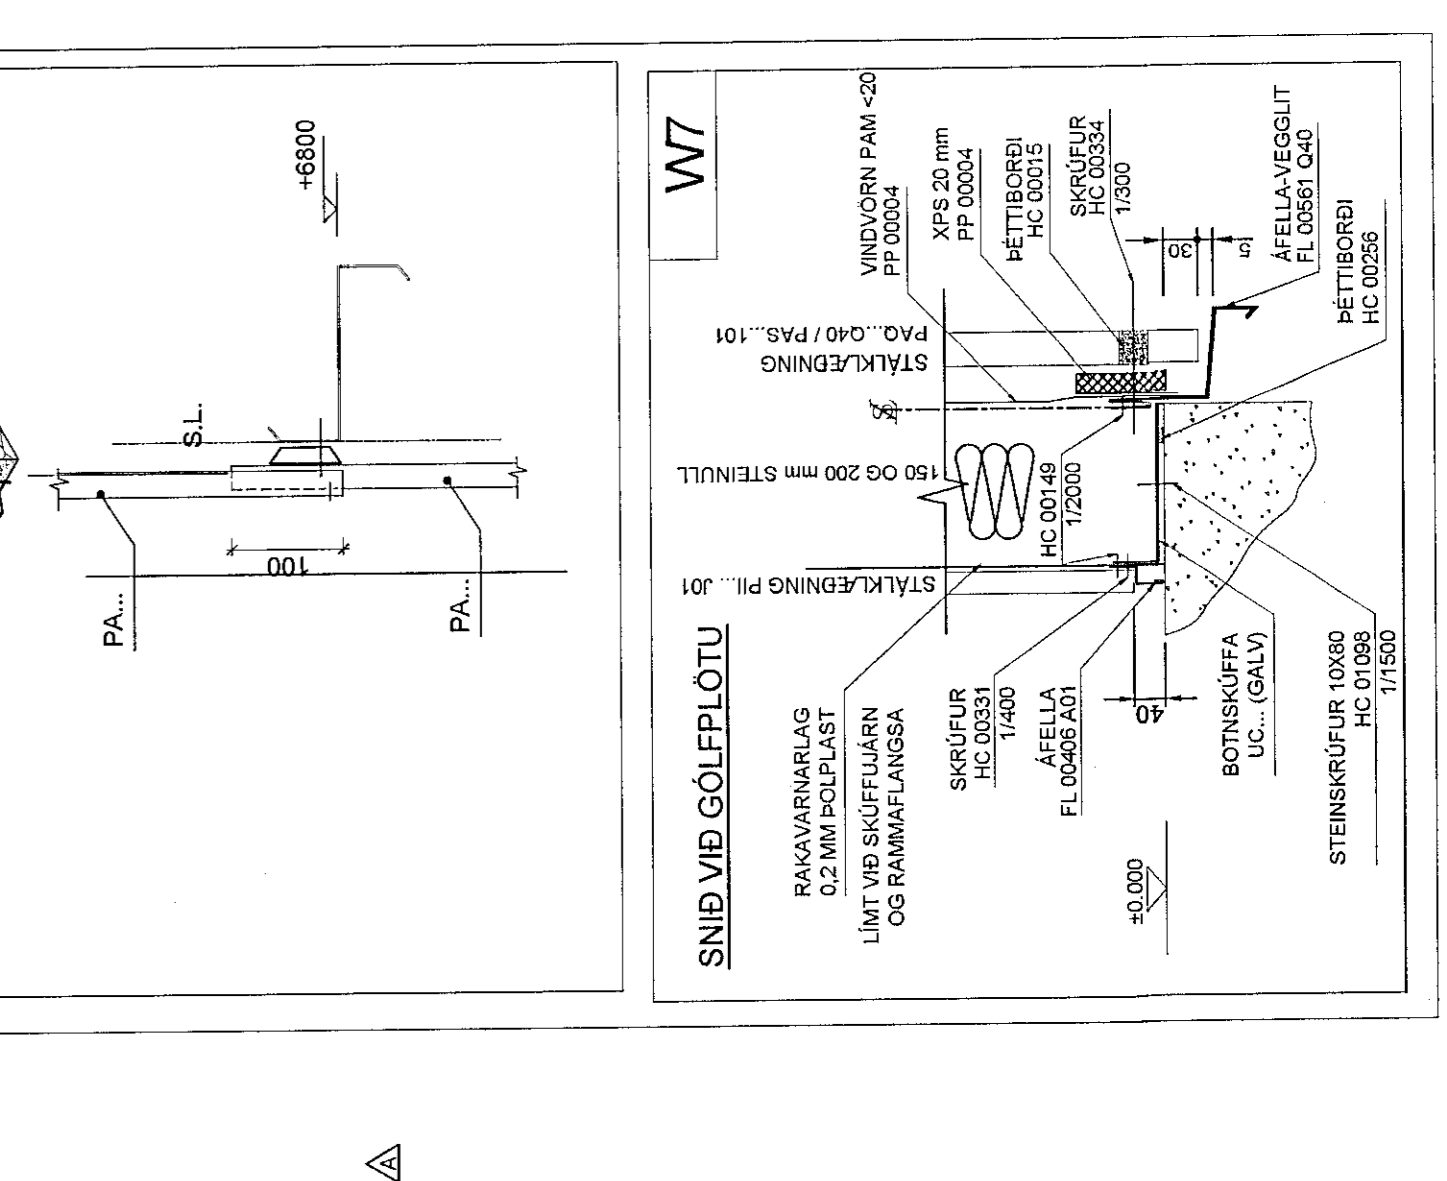

Töflur 1 - 53 sýna staðsetningu og númer á áföllum í kringum glugga og hurðargöti að utan.

TEGUND AF SKRUFUMI PALÆNNINGULLI Y.
PAS_101 KLÆNNING: ALMENT-HC0034 101
SANSREYTI-XOP-FEB 101
PAQ_048 KLÆNNING: SANSREYTI-HC0034 40