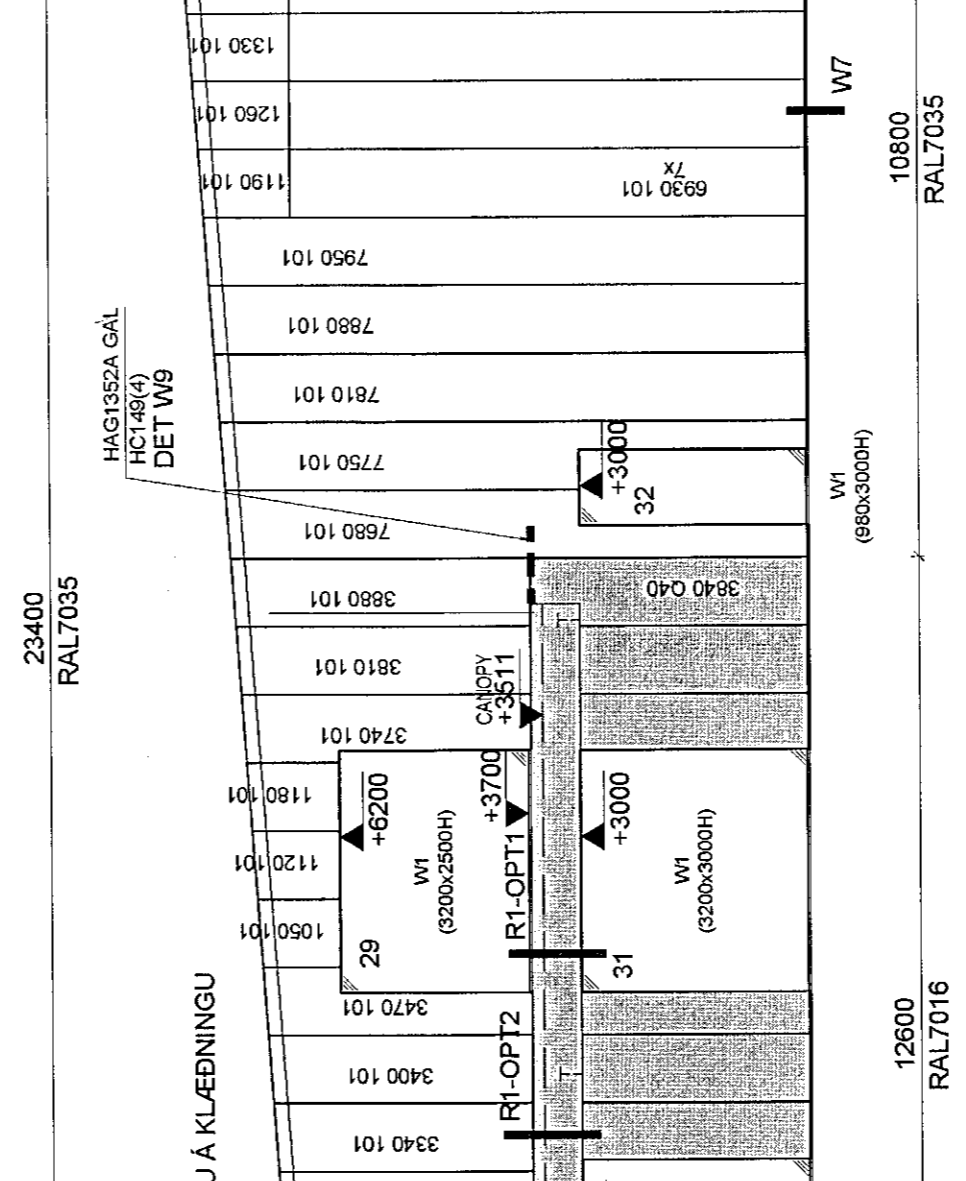

Töflur 1 - 53 sýna staðsetningu og númer á áföllum í kringum glugga og hurðargöti að utan.

TEGUND AF SKRUFUMI PALÆNNINGULLI S.
PAS_101 KLÆNNING: ALMENT-HC0034 101
SANSREYTI-XOP-FEB 101
PAQ_048 KLÆNNING: SANSREYTI-HC0034 40

TEGUND AF SKRUFUMI PALÆNNINGULLI T.
PAS_101 KLÆNNING: ALMENT-HC0034 101
SANSREYTI-XOP-FEB 101
PAQ_048 KLÆNNING: SANSREYTI-HC0034 40