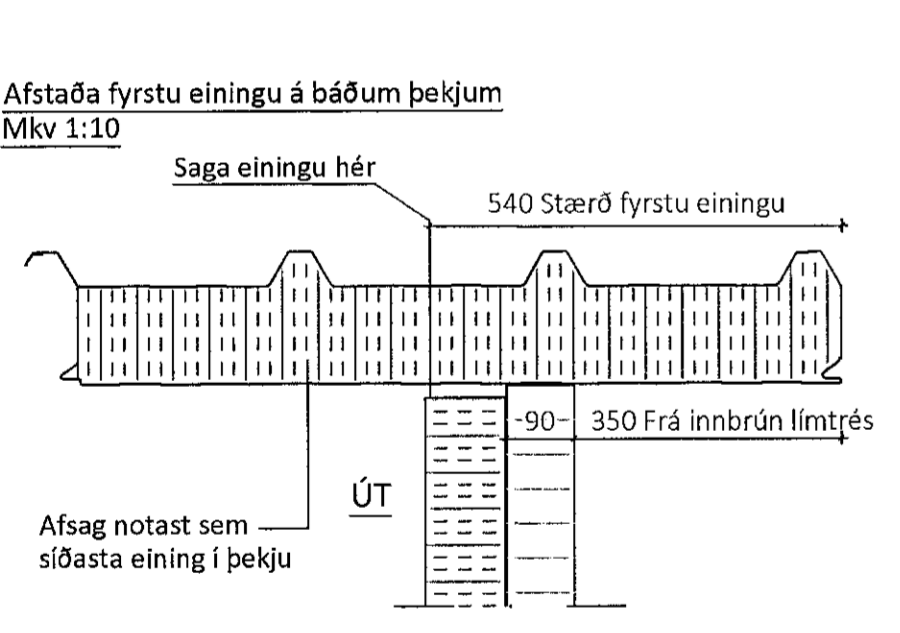

Áritun hönnuðar: *Sigrún Þorvaldsdóttir* 14/6 22 Dags. áritunar

Skýringar  
Öll mál eru í mm nema annað sé tekið fram

Útg.	Dags.	Breyting	Br. af

Öll afrit og afritun teikningar að Húla eska í Heild er háð skriflegu leyfi LímtréVrnet ehf.