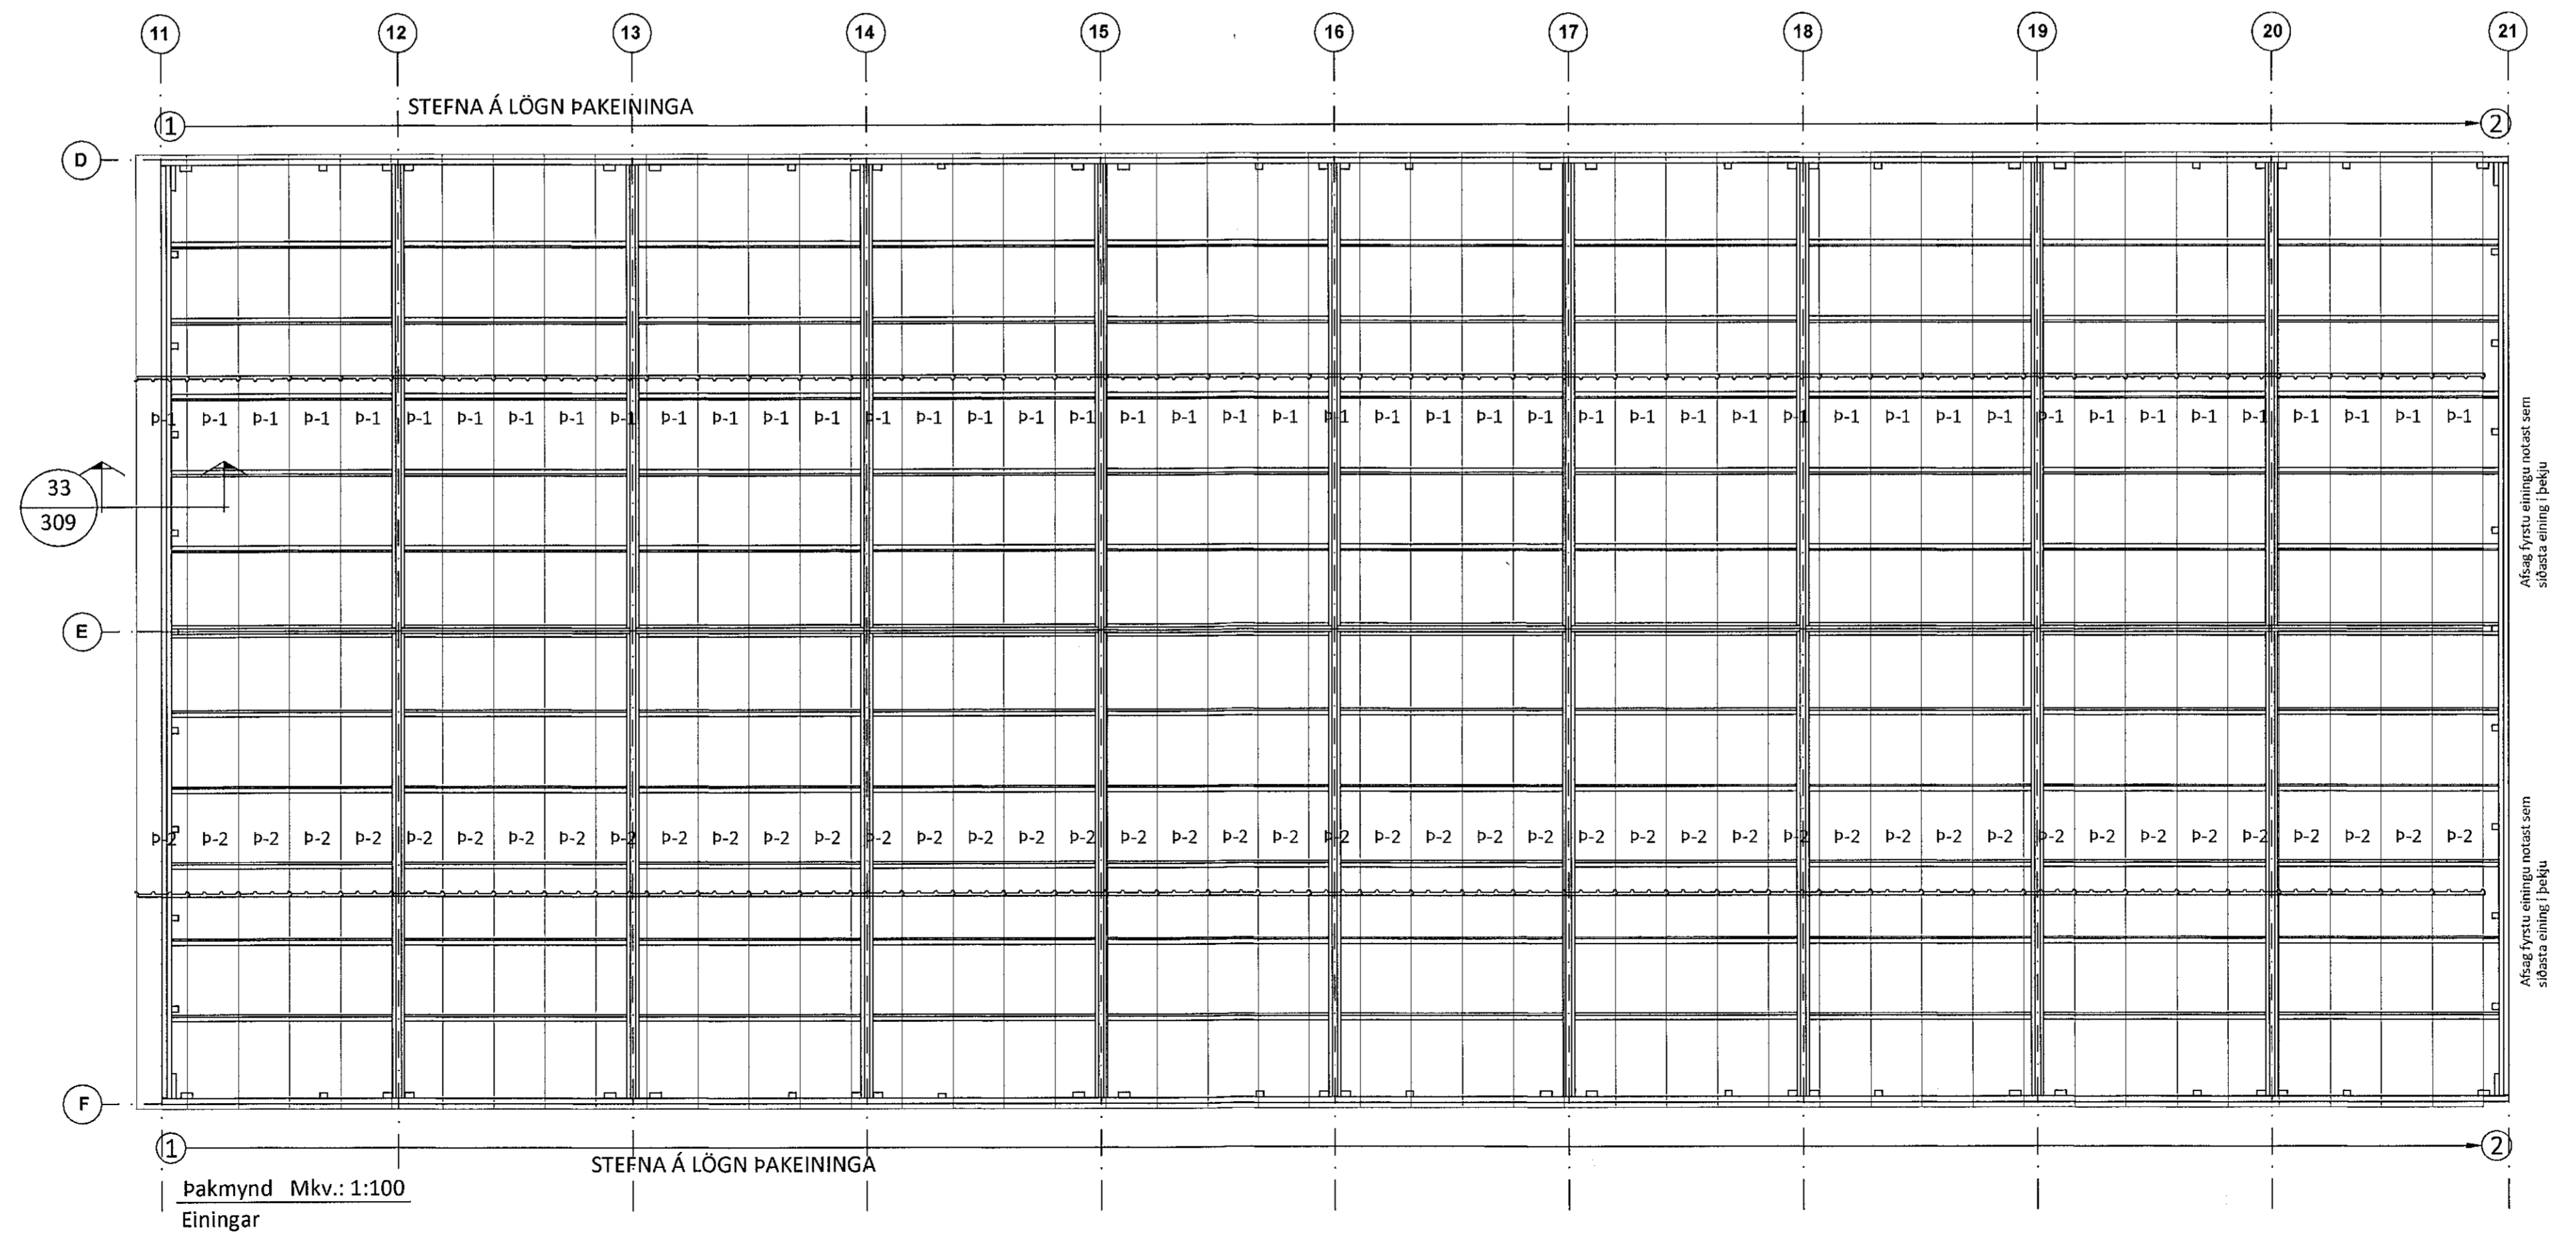

Teikningaskrá - aðalteikningar		Landnúmer L213097	
Nr.	Heiti	Kvartali	Útgáfud.
100	Afstöðumynd og byggingalýsing	1:500	07.11.2021
101	Löðarmynd	1:200	07.11.2021
104	Stærðarmynd, útlit og sagd	1:100	12.07.2021

Áritun hönnuðar: *Sigrún Þorvaldsdóttir* 14/6 22 Dags. áritunar

Skýringar  
Öll mál eru í mm nema annað sé tekið fram

Útg.	Dags.	Breyting	Br. af

Öll afrit og afritun teikningar að Húla eska í Heild er háð skriflegu leyfi LímtréVrnet ehf.