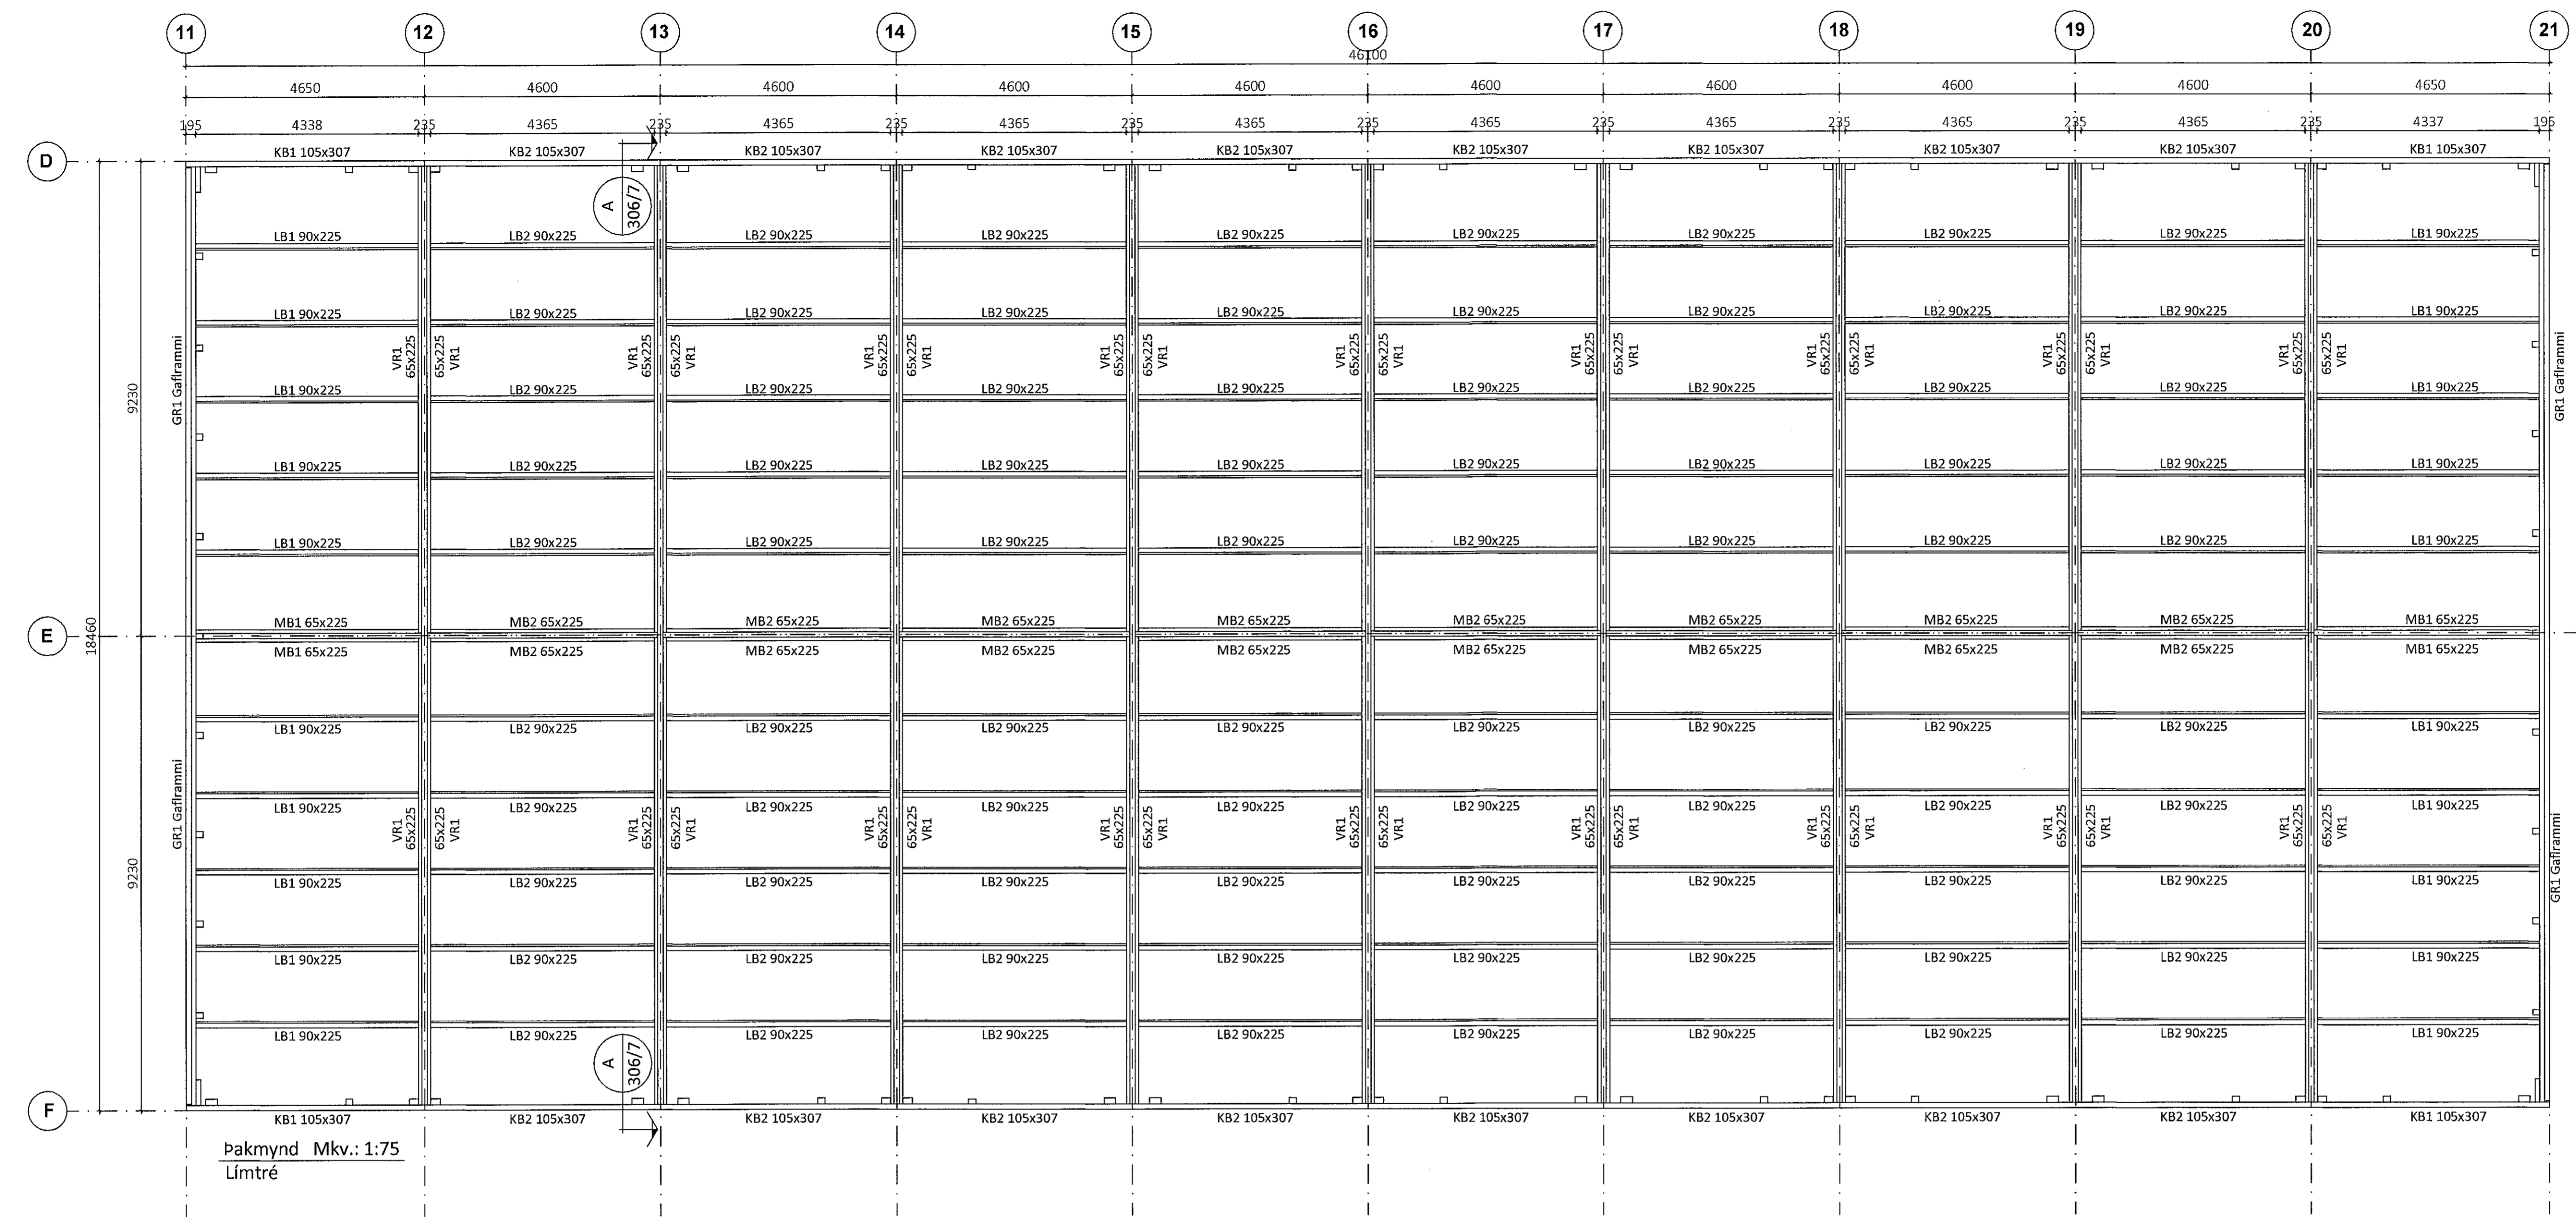

Teikningaskrá - aðalteikningar		Landnúmer L213097	
Nr.	Heiti	Kvartali	Útgáfud.
100	Afstöðumynd og byggingalýsing	1:500	07.11.2021
101	Löðarmynd	1:200	07.11.2021
104	Stærðarmynd, útlit og sagd	1:100	12.07.2021

Áritun hönnuðar: *Sigrún Þorvaldsdóttir* 14/6 22 Dags. áritunar

Skýringar  
Öll mál eru í mm nema annað sé tekið fram

Útg.	Dags.	Breyting	Br. af

Öll afrit og afritun teikningar að Húla eska í Heild er háð skriflegu leyfi LímtréVrnet ehf.

**LímtréVrnet**  
Byggingaheild - Lynghólslí 2 - 110 Reykjavík  
Kt. 440510-1160 - Sími: 412 5300

Heiti verks  
**Borgahella 15, Hafnarfirði**  
Geymsluhúð

Heiti teikningar  
**Pakmynd**

Teiknað af: KB	Mælikvæði: 1:75, 1:100	Verknumur: DL22 013
Virkað af:	Dagsetning: 08.06.2022	Útgáfa nr.: 1