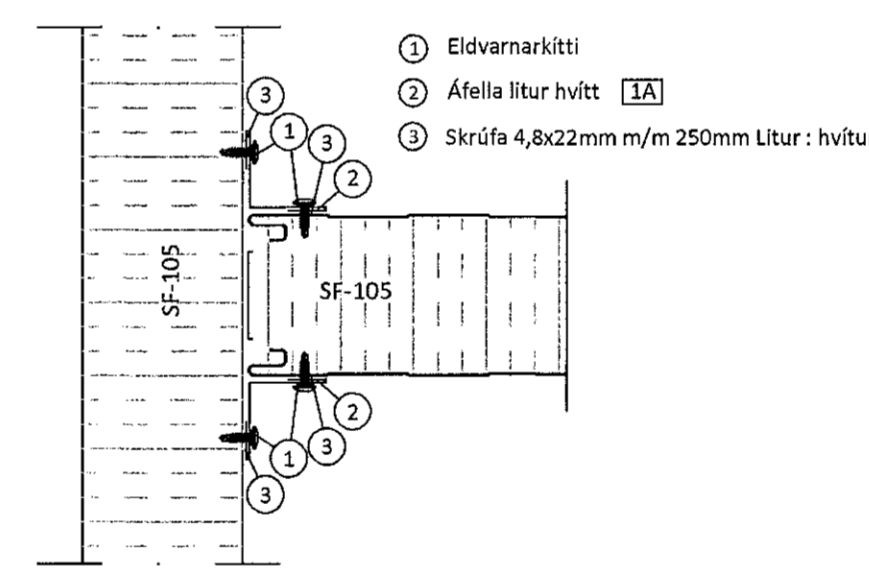

Sérmynd 19 Mkv. 1:5