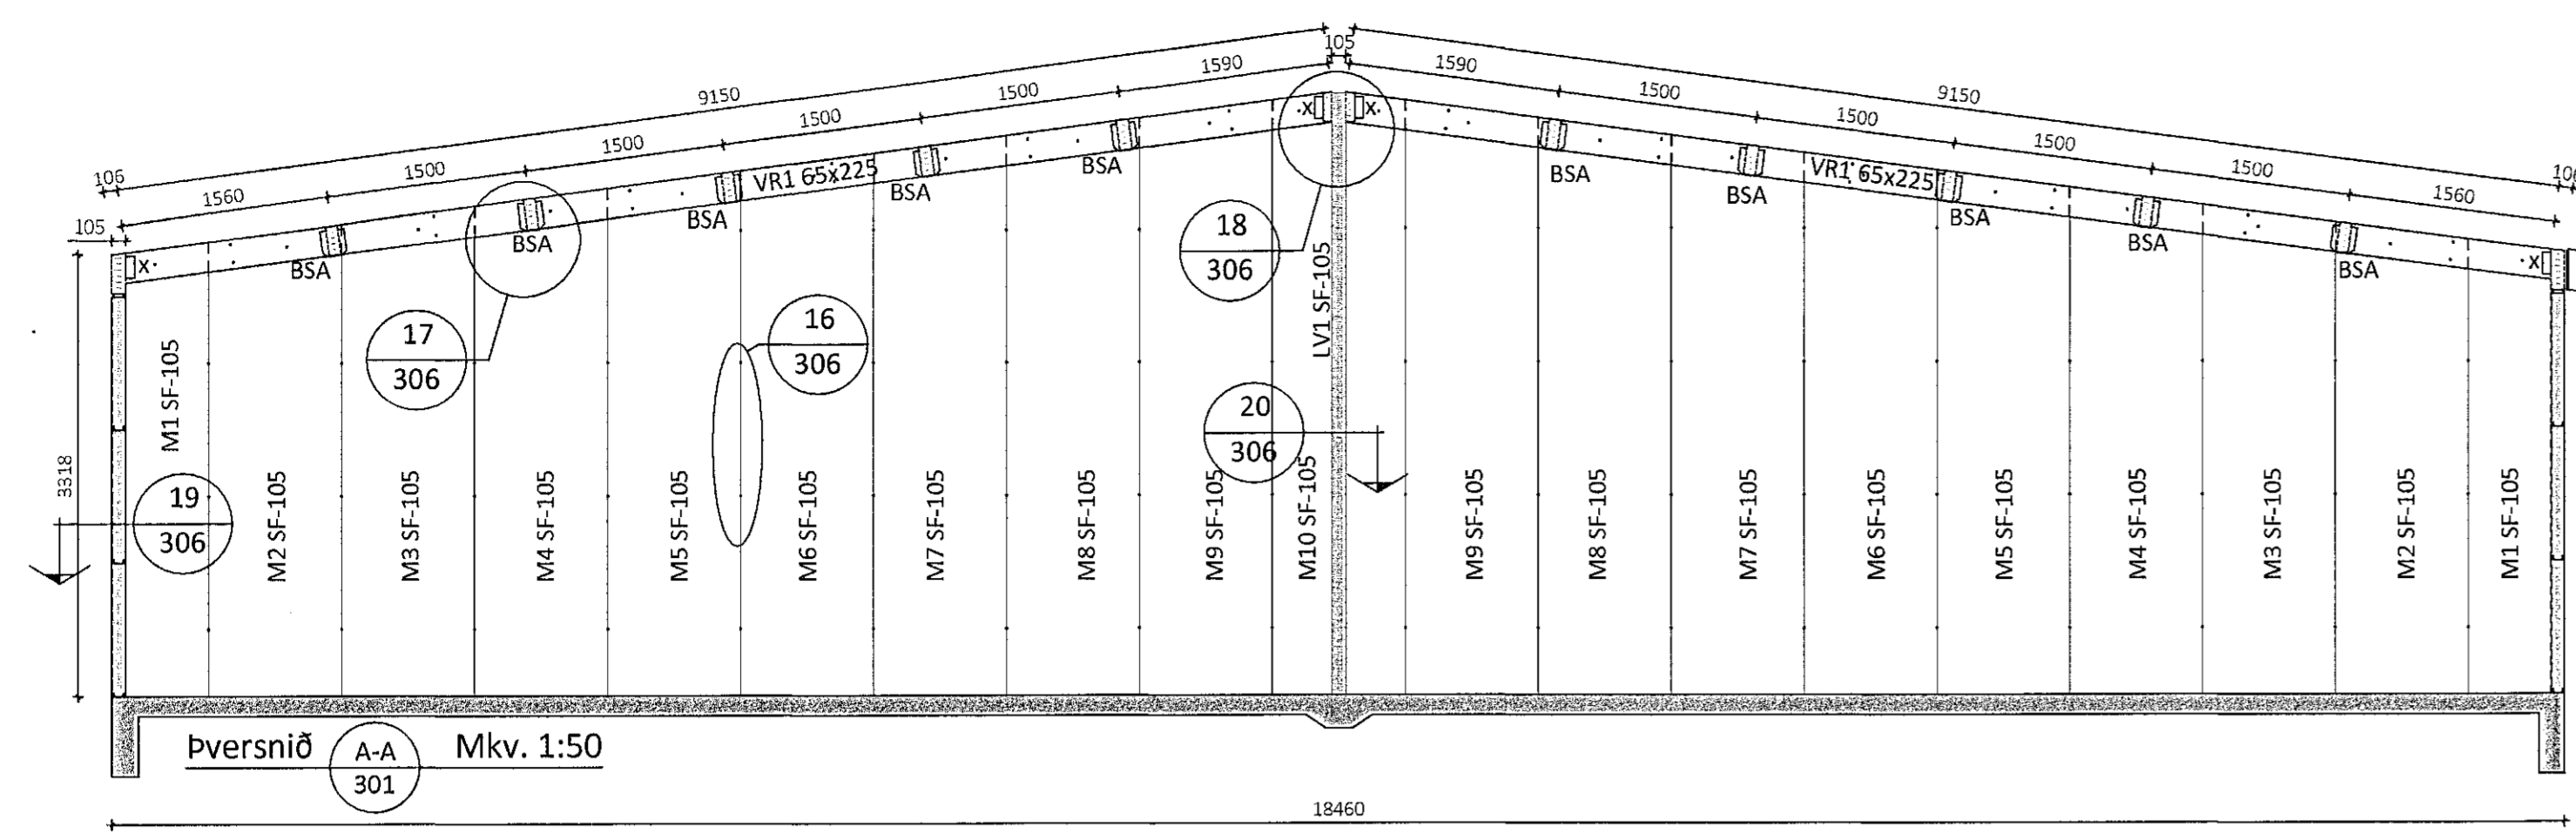

Teikningaskrá - aðalteikningar		Landnúmer L213097	
Nr.	Heiti	Kvarði	Útgáfud.
100	Aðalmynd og byggingarlýsing	1:500	02.11.2021
101	Löðarmynd	1:200	07.11.2021
103	Grunnmynd, lítil og snið	1:300	17.07.2021

Skýringar
Öll mál eru í mm nema annað sé tekið fram