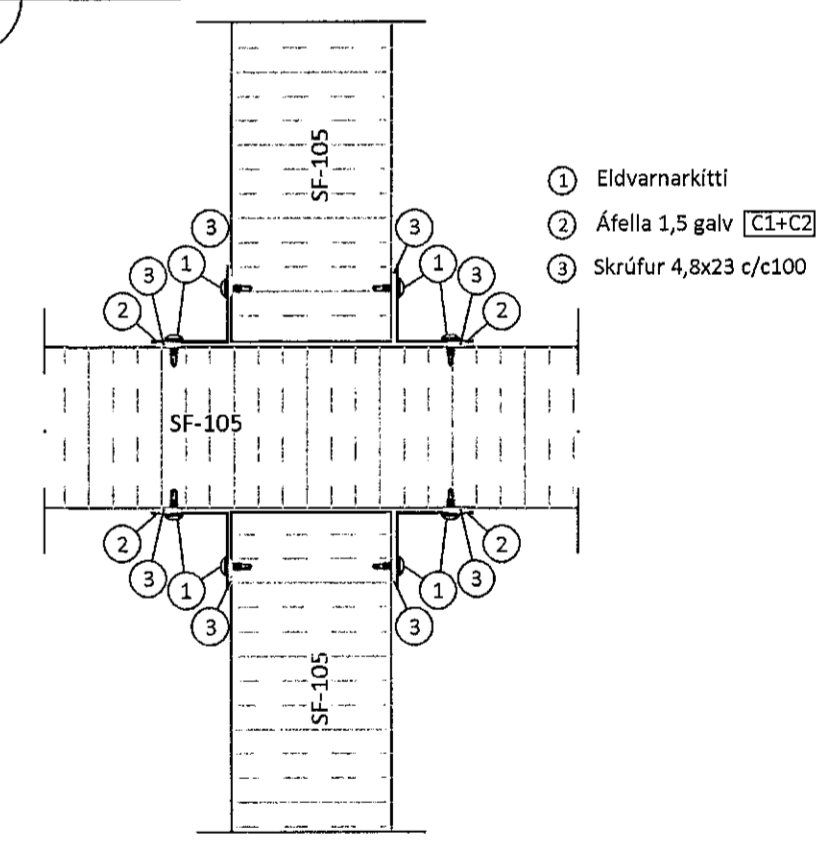

Sérmynd 20 Mkv. 1:5