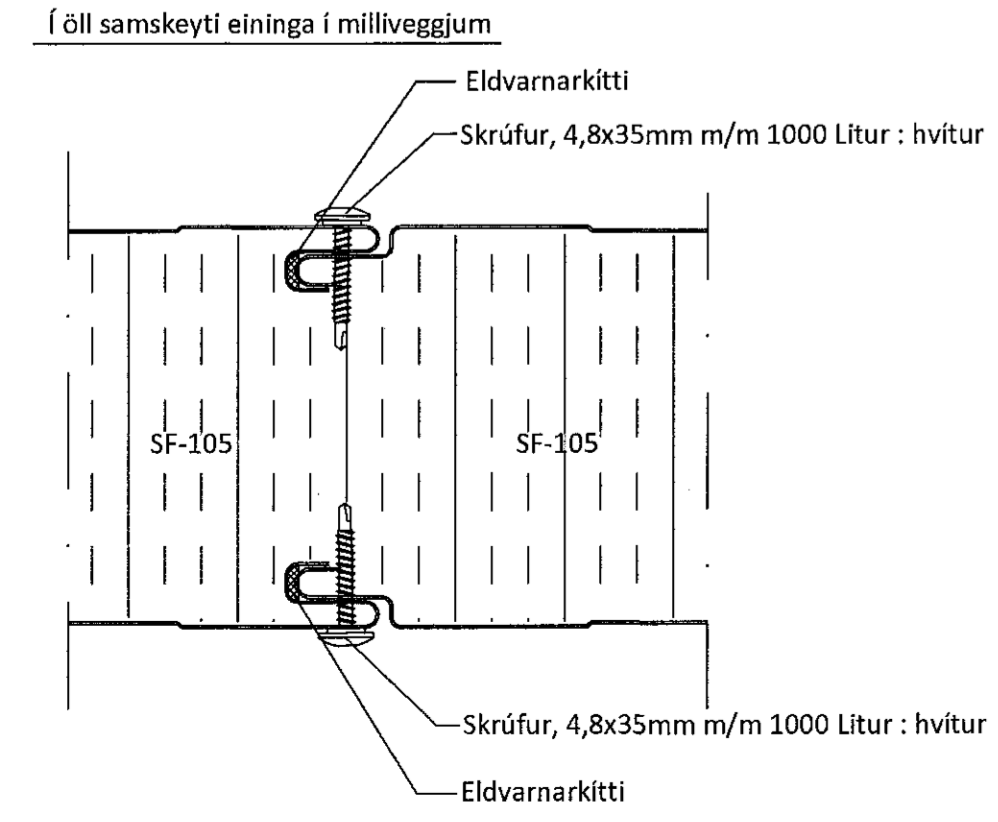

Snið A-A Mkv. 1:2