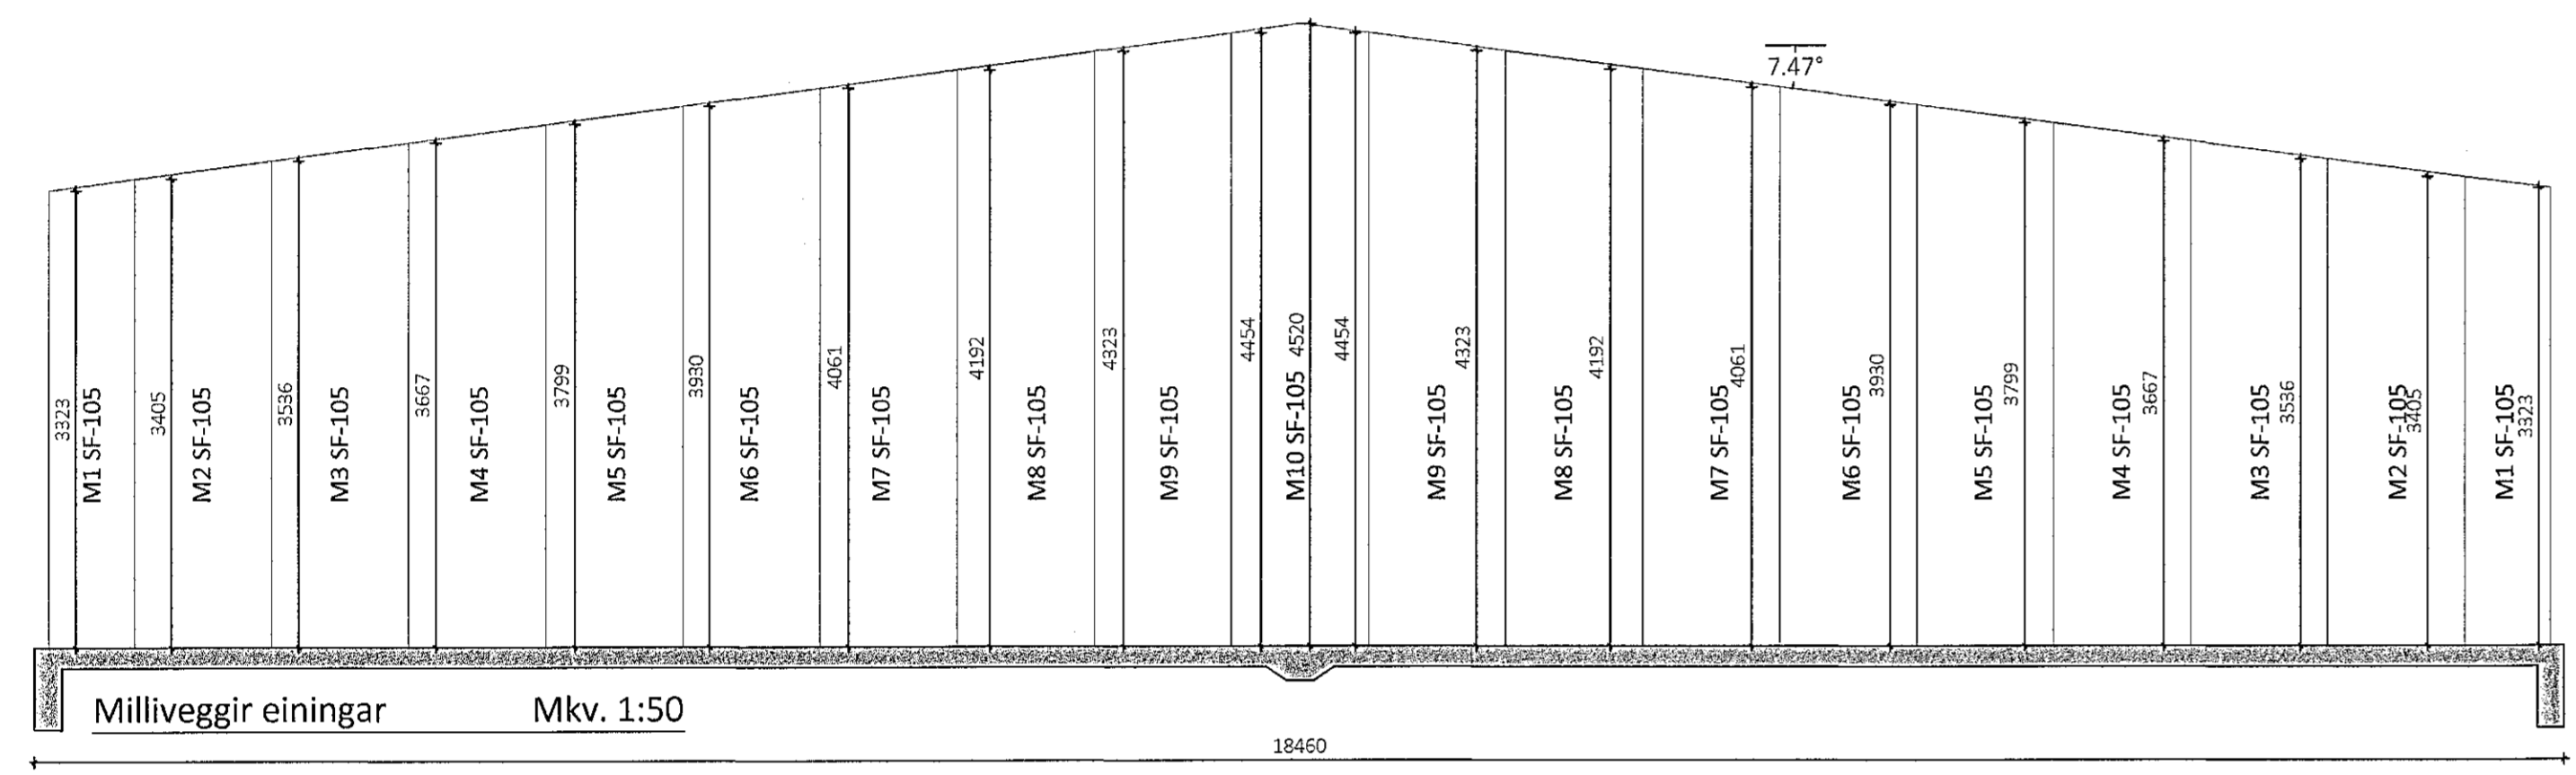

Teikningaskrá - aðalteikningar		Landnúmer L213097	
Nr.	Heiti	Kvarði	Útgáfud.
100	Aðalmynd og byggingarlýsing	1:500	02.11.2021
101	Löðarmynd	1:200	07.11.2021
103	Grunnmynd, lítil og snið	1:300	17.07.2021

Skýringar
Öll mál eru í mm nema annað sé tekið fram