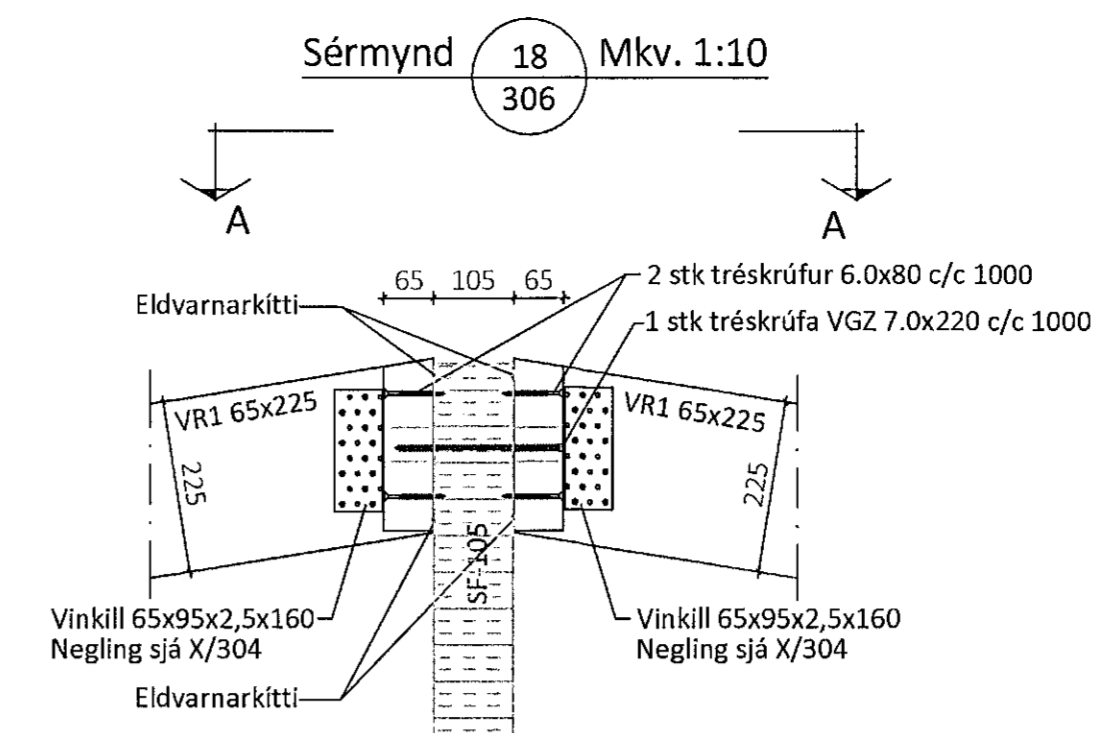

Teikningaskrá - aðalteikningar		Landnúmer L213097	
Nr.	Heiti	Kvarði	Útgáfud.
100	Aðalmynd og byggingarlýsing	1:500	02.11.2021
101	Löðarmynd	1:200	07.11.2021
103	Grunnmynd, lítil og snið	1:300	17.07.2021

Skýringar
Öll mál eru í mm nema annað sé tekið fram