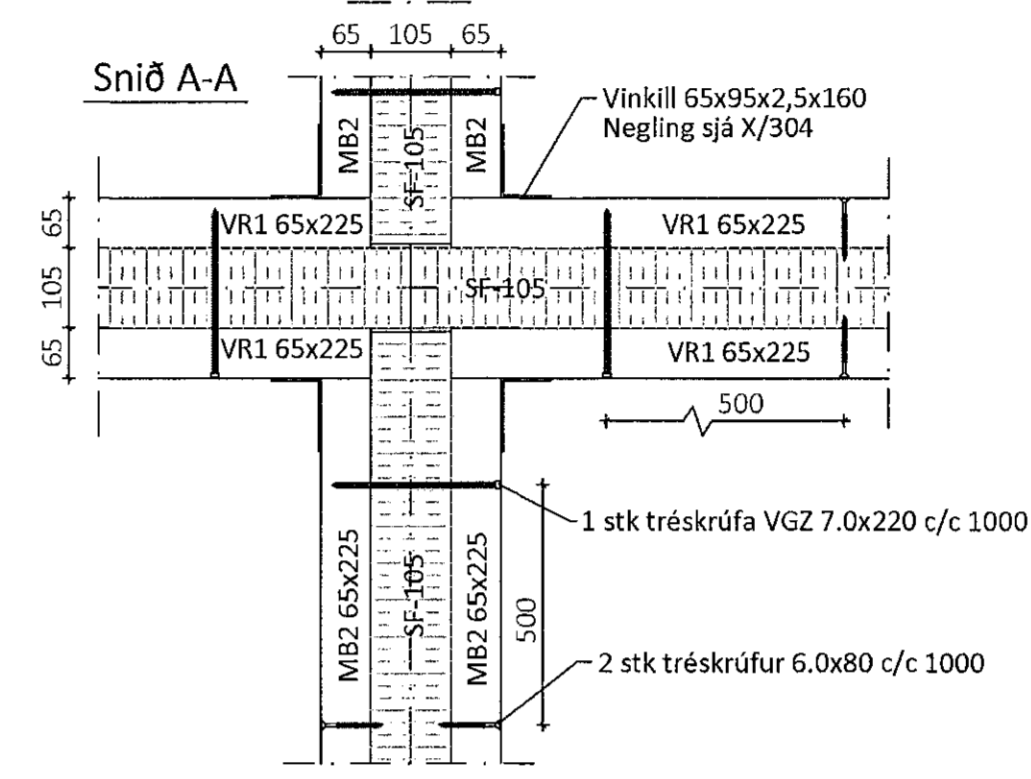

Teikningaskrá - aðalteikningar		Landnúmer L213097	
Nr.	Heiti	Kvarði	Útgáfud.
100	Aðalmynd og byggingarlýsing	1:500	02.11.2021
101	Löðarmynd	1:200	07.11.2021
103	Grunnmynd, lítil og snið	1:300	17.07.2021

Skýringar
Öll mál eru í mm nema annað sé tekið fram