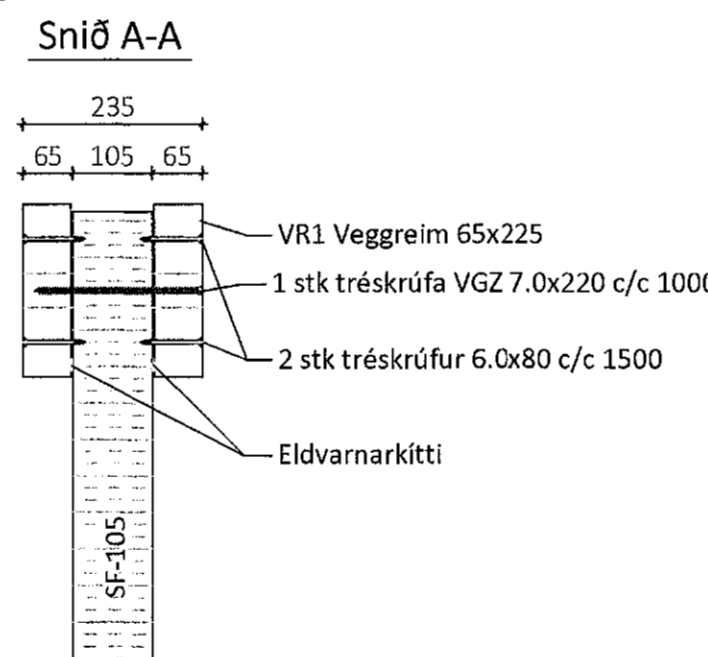

Teikningaskrá - aðalteikningar		Landnúmer L213097	
Nr.	Heiti	Kvarði	Útgáfud.
100	Aðalmynd og byggingarlýsing	1:500	02.11.2021
101	Löðarmynd	1:200	07.11.2021
103	Grunnmynd, lítil og snið	1:300	17.07.2021

Skýringar
Öll mál eru í mm nema annað sé tekið fram

Sérmynd 17 Mkv. 1:10

Útg.	Dags.	Breyting	ÚmréðVernet ehf.

Borgahella 13, Hafnarfirði
Geymsluhús

Þversnið A-A límré og sérmyndir

Teiknað af:	Mælikvarði:	Verksnúmer:	
KB	1:50, 1:10, 1:5	DL22 013	
Virfarð af:	Dagsetning:	Útgáfa nr.:	Nr. teikningar
BI	08.06.2022	1	
Heiti höfundar: Bjarni H. Ingbergsson byggingateknifræðingur Kt. 030861-2729			306
Áritun höfundar: [Signature]			Dags. áritunar 16/06/22
301 Borgahella			Staðsetning A1