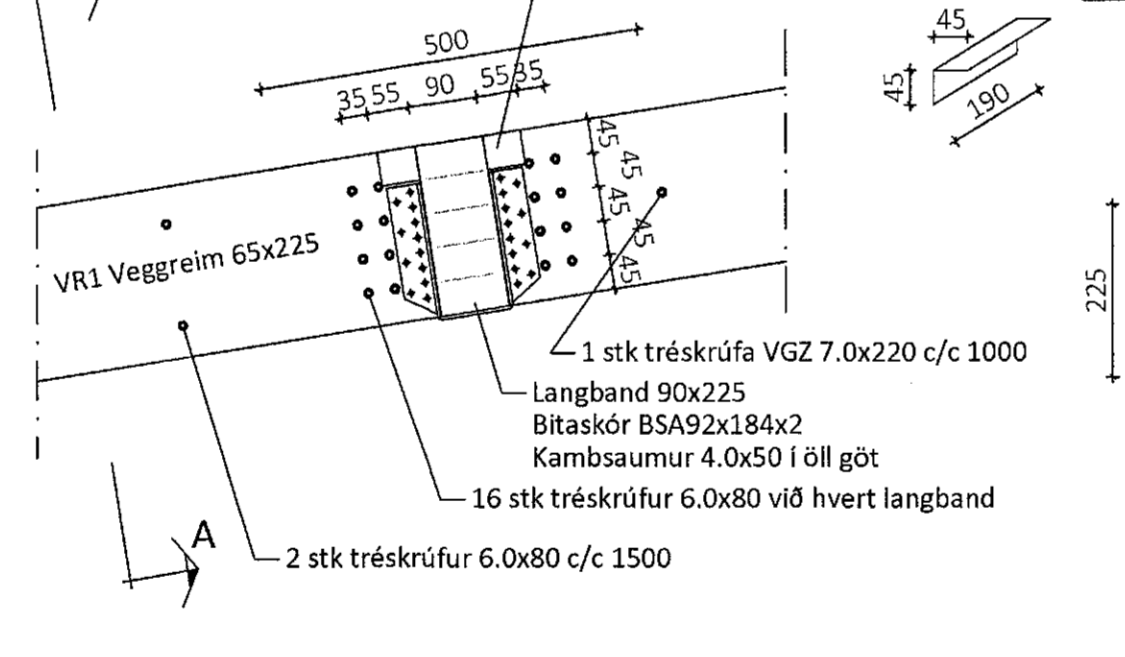

Sérmynd 17 Mkv. 1:10