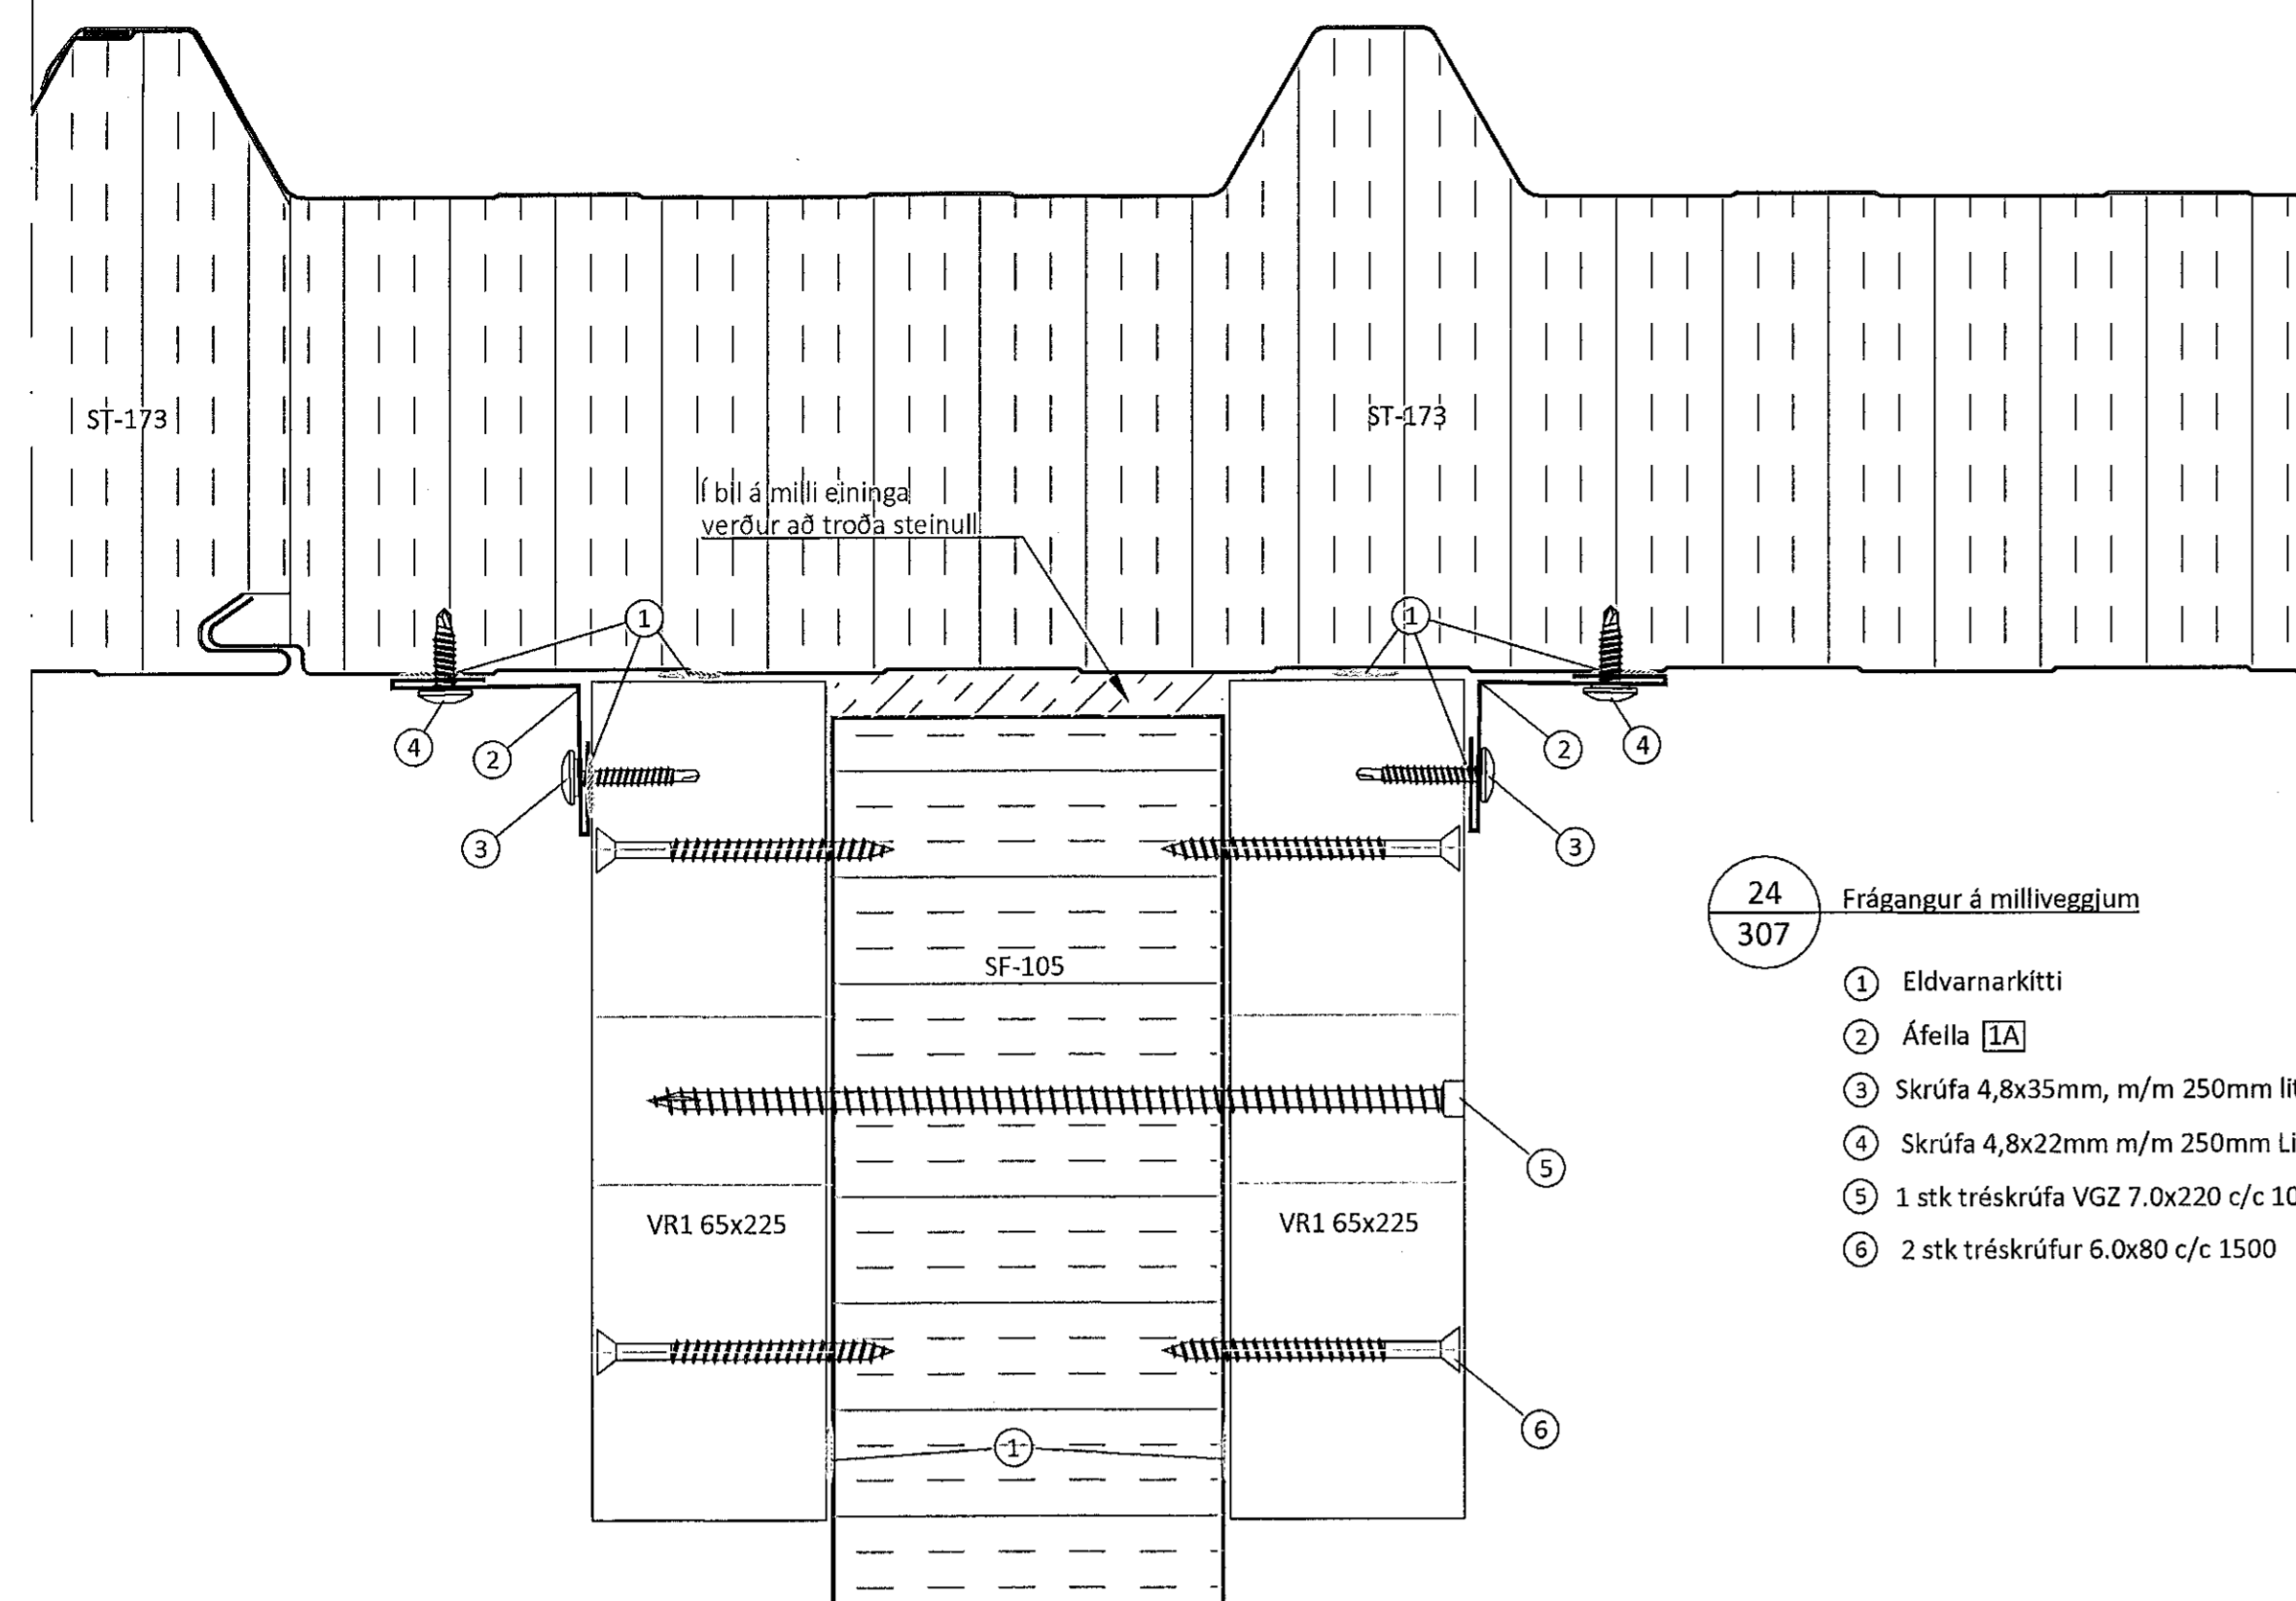

Teikningaskrá - aðalteikningar		Landnúmer L213097	
Nr.	Heiti	Kvartál	Útgáfud.
100	Afstaðumynd og byggingalyking	1-500	07.11.2021
101	Löðarmynd	1-200	07.11.2021
103	Grunnamynd loft og snið	1-100	12.07.2021

Áritun hönnuðs
Hanna Ragnarsdóttir
Dags. áritunar
14/6 22

Skýringar
Öll mál eru í mm nema annað sé tekið fram

24
307 Frágangur á milliveggjum

1. 1 Eldvarnarkitti
2. 2 Áfella 1A
3. 3 Skrúfa 4,8x35mm, m/m 250mm litur: RAL 9002
4. 4 Skrúfa 4,8x22mm m/m 250mm litur: RAL 9002
5. 5 1 stk tréskrúfa VGZ 7.0x220 c/c 1000
6. 6 2 stk tréskrúfur 6.0x80 c/c 1500