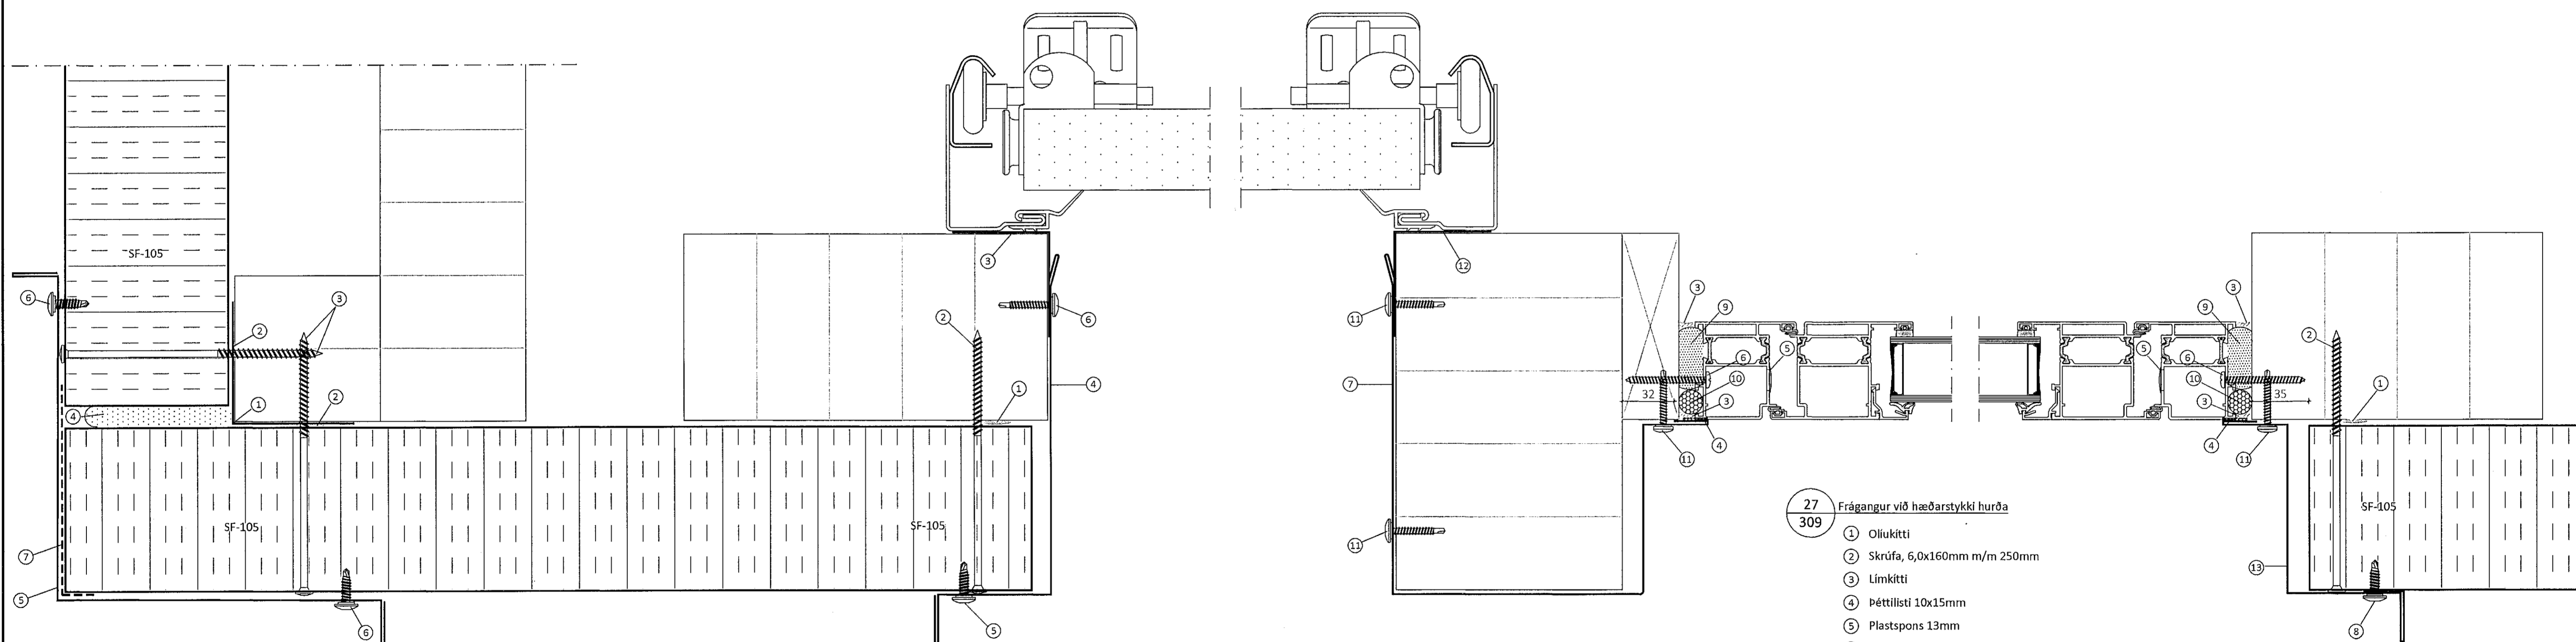

25
309 Afstaða og frágangur við úthorn

1. 1 Áfella, innri 20A
2. 2 Ollukitti
3. 3 Skrúfa, 6,0x160mm m/m 250mm
4. 4 Þéttifrauð
5. 5 Áfella, á úthorn litur: RAL 7011 8
6. 6 Skrúfa, 4,8x22mm m/m 250mm litur: 7011
7. 7 Þéttiborði yfir samskeyti eininga 150mm

26
309 Frágangur við hæðarstykki íðnaðarhurða

1. 1 Ollukitti
2. 2 Skrúfa, 6,0x160mm m/m 250mm
3. 3 Áfella, á innra horni litur: RAL 7011 9
4. 4 Áfella, hæðarstykki við íðnaðarhurð litur: RAL 7011 10
5. 5 Skrúfa, 4,8x22mm m/m 250mm litur: 7011
6. 6 Skrúfa, 4,8x35mm m/m 250mm litur: 7011

27
309 Frágangur við hæðarstykki hurða

1. 1 Ollukitti
2. 2 Skrúfa, 6,0x160mm m/m 250mm
3. 3 Limkitti
4. 4 Þéttlisti 10x15mm
5. 5 Plastspons 13mm
6. 6 Tréskrúfa, 5,0x60mm RF m/m 400mm
7. 7 Áfella, hæðarstykki litur: RAL 7011 11
8. 8 Skrúfa, 4,8x22mm m/m 250 mm litur: RAL 7011
9. 9 Þéttifrauð
10. 10 Þéttipulsa 15mm
11. 11 Skrúfa 4,8x35mm, m/m 250mm litur: Ral 7011
12. 12 Áfella, á innra horni litur: RAL 7011 9
13. 13 Áfella, hæðarstykki litur: RAL 7011 12A

Útg.	Dags.	Breyting	Br. af

Byggingadeild - Lynghóli 2 - 110 Reykjavík
Kl. 440510-1160 - Sími: 412 5300

Heiti verks
Borgahella 13, Hafnarfirði
Geymsluhúsið

Heiti teikningar
Sérmyndir

Teiknað af: KB	Mælikvæði: 1:2	Verknúmer: DL22 013
Viðfarir af: BI	Dagsetning: 08.06.2022	Útgáfa nr.: 1

Nafn hönnuðs
Bjarni H. Ingibergsson
byggingataeknifraeingur
Kt. 030861-2729

Áritun hönnuðs
Bjarni H. Ingibergsson
Dags. áritunar
13/6 2022

308

301 Borgahella Blástær 01