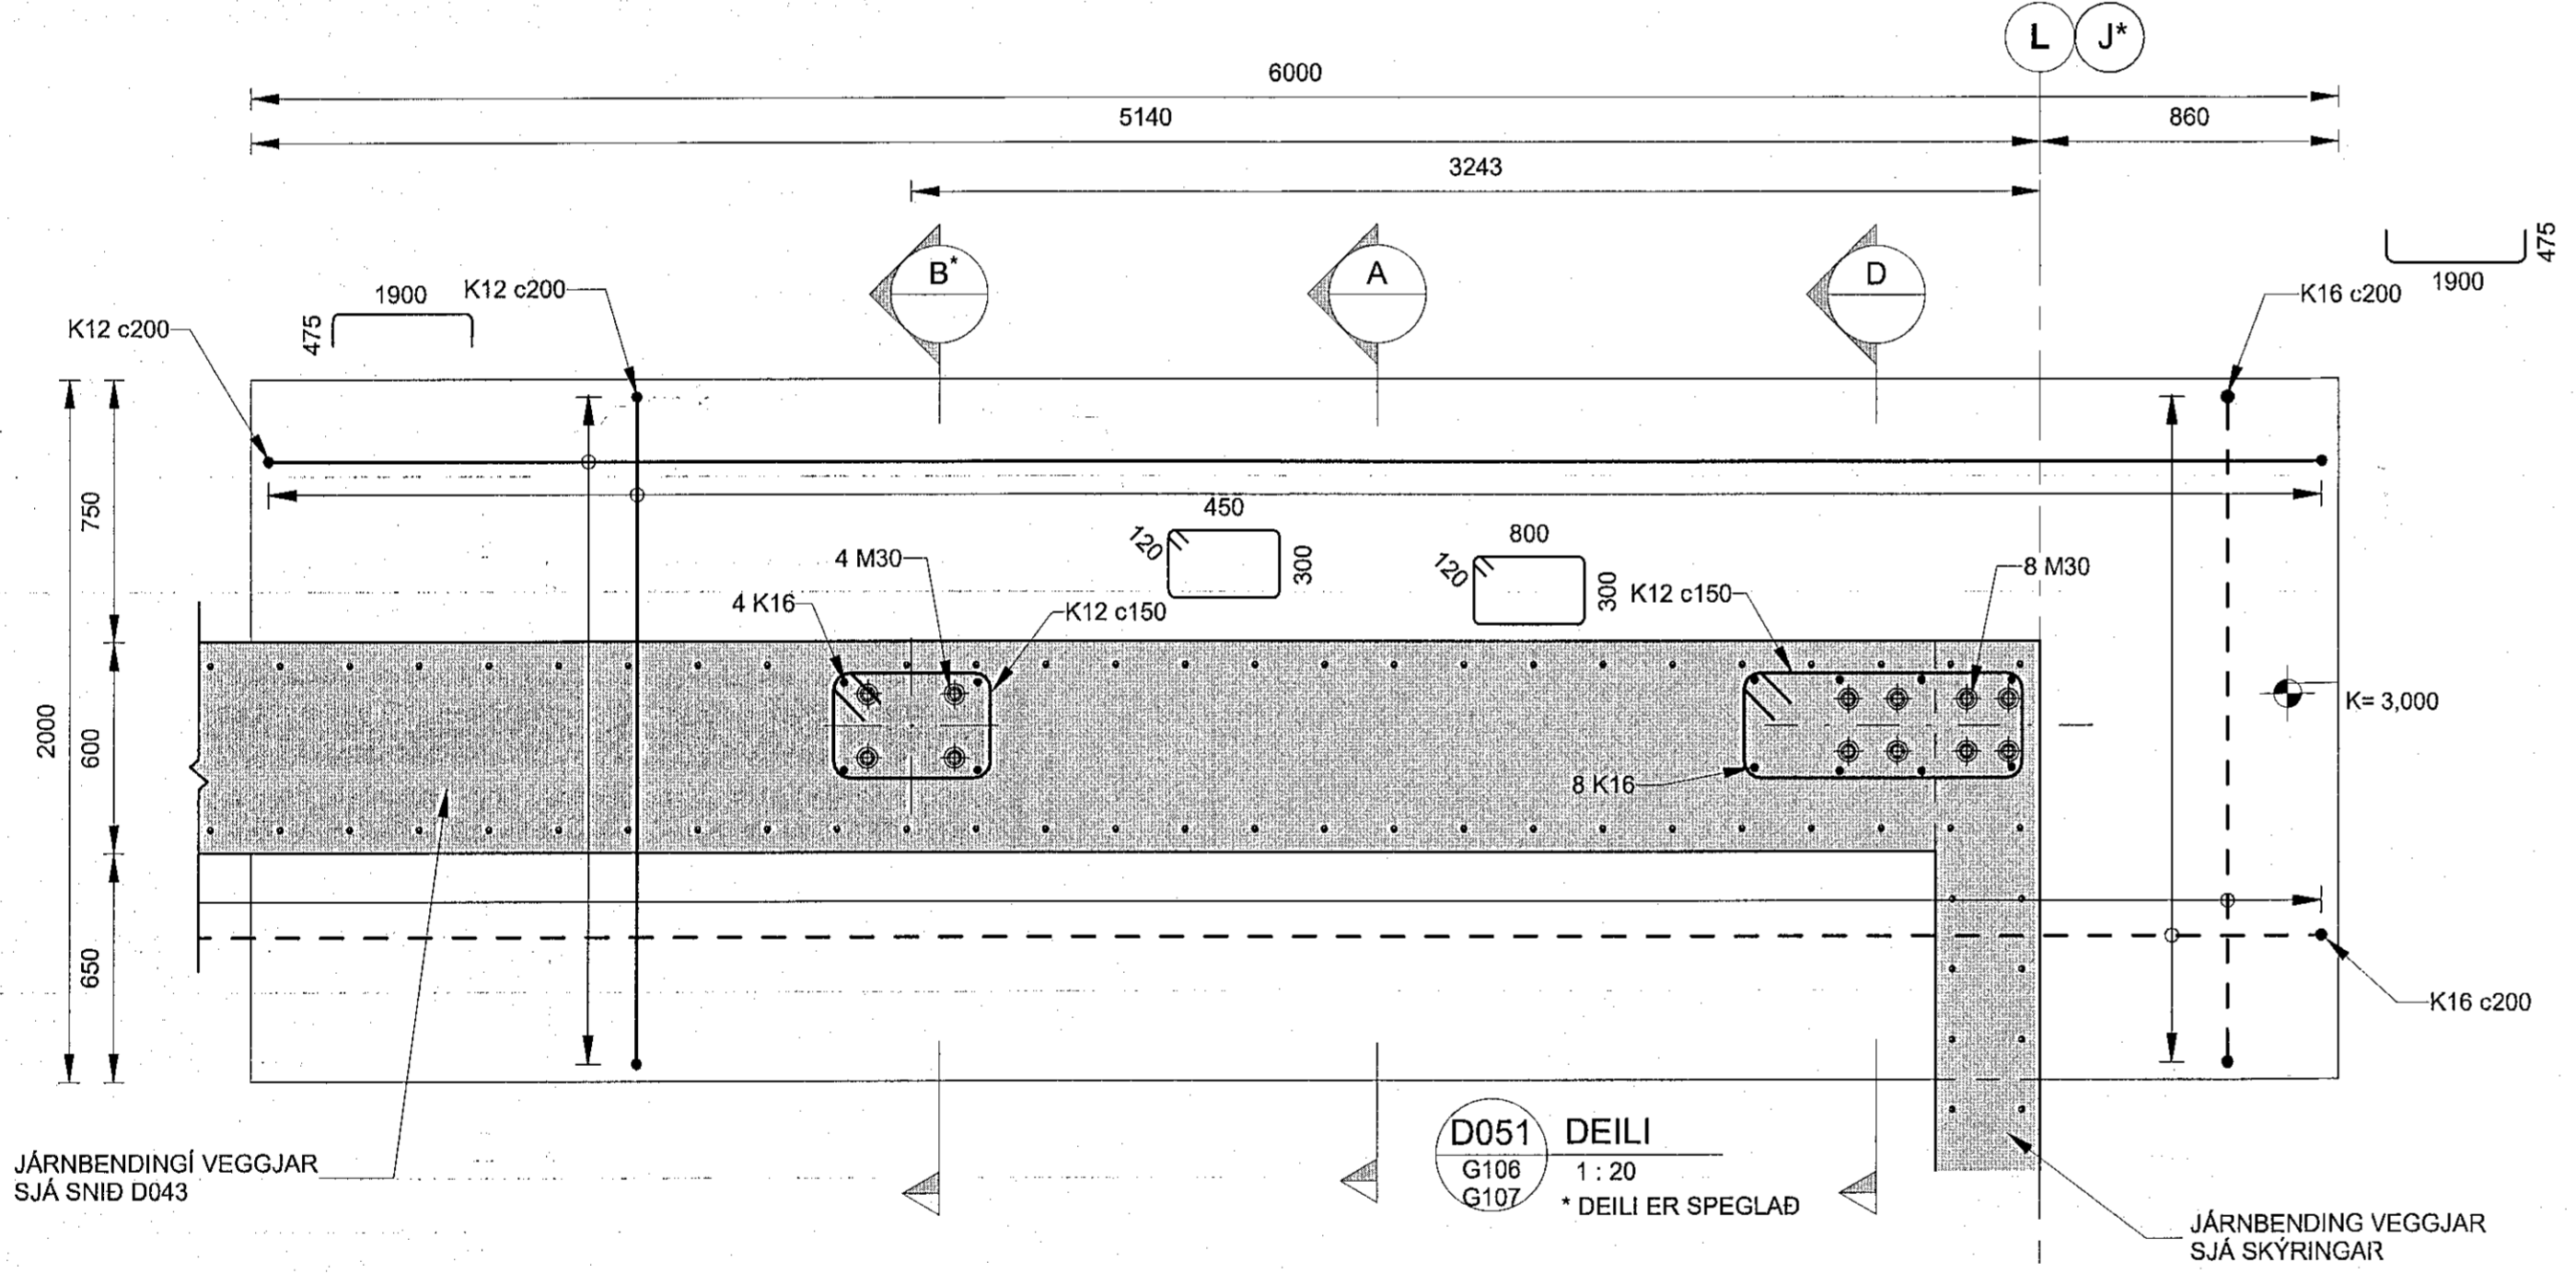

D050 DEILI
G106 1:20

JÄRNBENDING VEGGJAR
SJÄ SNID D043

SKÝRINGAR:

ALMENNAR SKÝRINGAR: SJÄ SDR-AX TEIKNINGAR.
HÆÐARKÓTAR FYRIR SÖKKULFÆTUR ERU BOTNKÓTAR.
ALMENN JÄRNBENDING VEGGJA:
YTRA BYRDI ER VID ÚTHLID BYGGINGARINNAR.
ALLIR 200 mm OG 250 mm VEGGIR: TVÖFÖLD JÄRNRIND I
YTRA OG INNRA BYRDI K10c200 LÖB- OG LÄRETT
EINANGRA SKAL UNDIR BOTNPLÖTUR FRÄ MÄTLINU 13 TIL 16
MED 100 mm ÞYKKRI EPS EINANGRUN MED RÜMPYNGD AD
LÄGMARKI 24 kg/m³.
EINANGRA SKAL 500 mm NIDUR SÖKKULVEGGI AD INNANVERÐU
MED 75 mm ÞYKKRI EPS EINANGRUN MED RÜMPYNGD AD
LÄGMARKI 24 kg/m³.