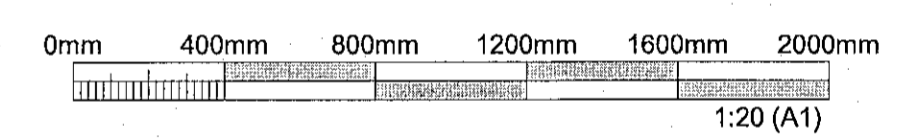

ÚTGÁFUFRILL					
ÚTG.	DAGS.	SKÝRINGAR	HANNAÐ	YFIRF.	SAMP.
01	08.06.2022	VERKTEIKNING	GG	VÖH	VÖH

DAGS. UNDIRSKRIFTAR	F.H. MANNVIT'S (NAFN OG KT.)	MANNVIT	VÖH
DAGS. UNDIRSKRIFTAR	SAMRÆMINGARHÖNNUBUR/HÖNNUNARSTJÓRI (NAFN OG KT.)	SNS	

BYGGT Á ADALUPPDRATTUM - DAGS.: 19.08.2021 - ÚTGÁFA: a

HÖNNUBUR

MANNVIT
Údarhvarfi 6 203 Kópavogi Sími: 422 3000
www.mannvit.is mannvit@mannvit.is KT: 430572-0169
© ÖLL AFNOT OG AFRITUN TEIKNINGAR, AD HLUTA EDA HEILD, ER HÁÐ SKRIFLEGG LEYFI HÖFUNDA.

HEITI VERKS
**ÓSEYRARBRAUT 25
220 HAFNARFJÖRDUR**

HEITI TEIKNINGAR
**BURÐARVIRKI
UNDIRSTÖÐUR
SNID OG DEILI**

FRUMÚTGÁFA	MKV.	ST/ERD
08.06.2022	1:20	A1
VERKNÚMÉR	VERKHLUTI	TEIKNINGANÚMÉR
3.151.348	000	SDR-DU05
ÚTGÁFA	ÚTGAFA	
	01