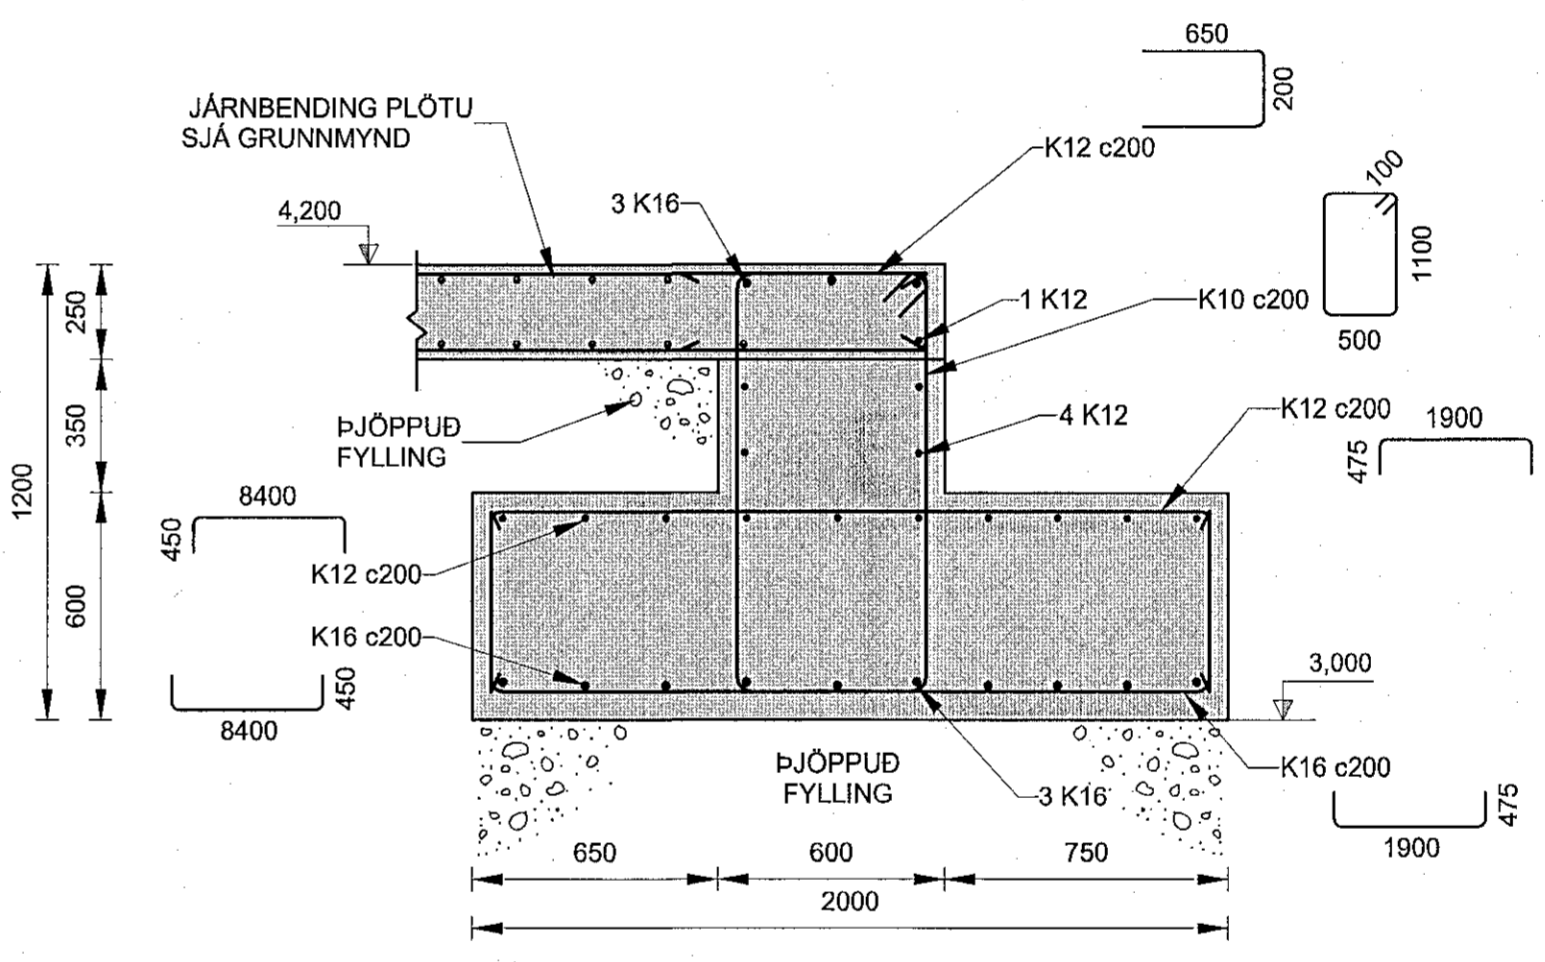

A SNID
1:20

ÚTGÁFUFRILL					
ÚTG.	DAGS.	SKÝRINGAR	HANNAÐ	YFIRF.	SAMP.
01	08.06.2022	VERKTEIKNING	GG	VÖH	VÖH

DAGS. UNDIRSKRIFTAR	F.H. MANNVIT'S (NAFN OG KT.)	MANNVIT	VÖH
DAGS. UNDIRSKRIFTAR	SAMRÆMINGARHÖNNUBUR/HÖNNUNARSTJÓRI (NAFN OG KT.)	SNS	

BYGGT Á ADALUPPDRATTUM - DAGS.: 19.08.2021 - ÚTGÁFA: a

HÖNNUBUR

MANNVIT
Údarhvarfi 6 203 Kópavogi Sími: 422 3000
www.mannvit.is mannvit@mannvit.is KT: 430572-0169
© ÖLL AFNOT OG AFRITUN TEIKNINGAR, AD HLUTA EDA HEILD, ER HÁÐ SKRIFLEGG LEYFI HÖFUNDA.

HEITI VERKS
**ÓSEYRARBRAUT 25
220 HAFNARFJÖRDUR**

HEITI TEIKNINGAR
**BURÐARVIRKI
UNDIRSTÖÐUR
SNID OG DEILI**

FRUMÚTGÁFA	MKV.	ST/ERD
08.06.2022	1:20	A1
VERKNÚMÉR	VERKHLUTI	TEIKNINGANÚMÉR
3.151.348	000	SDR-DU05
ÚTGÁFA	ÚTGAFA	
	01