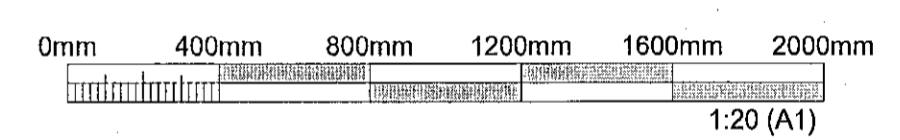

D040 DEILI
G102 1:20
G103 • DEILI ER SPEGLAD

D041 KENNIDEILI
1:20

A SNID
1:20

D042 KENNISNIÐ
1:20

D043 SNID
G106 1:20
G107

B SNID
1:20

D044 KENNISNIÐ
1:20

SKÝRINGAR:

ALMENNAR SKÝRINGAR: SJÁ SDR-AX TEIKNINGAR.
HÆÐARKÓTAR FYRIR SÖKKULFÆTUR ERU BOTNKÓTAR.
ALMENN JÄRNBENDING VEGGJA:
YTRA BYRDI ER VID ÚTHLID BYGGINGARINNAR.
ALLIR 200 mm OG 250 mm VEGGIR: TVÖFÖLD JÄRNRAGRID I
YTRA OG INNRA BYRDI K10c200 LÖÐ- OG LÁRETT
EINANGRA SKAL UNDIR BOTNPLÖTUR FRÁ MÁTLINU 13 TIL 16
MED 100 mm ÞYKKRI EPS EINANGRUN MED RÚMÞYND AÐ
LÁGMARKI 24 kg/m³.
EINANGRA SKAL 500 mm NIÐUR SÖKKULVEGGI AÐ INNANVERÐU
MED 75 mm ÞYKKRI EPS EINANGRUN MED RÚMÞYNGD AÐ
LÁGMARKI 24 kg/m³.