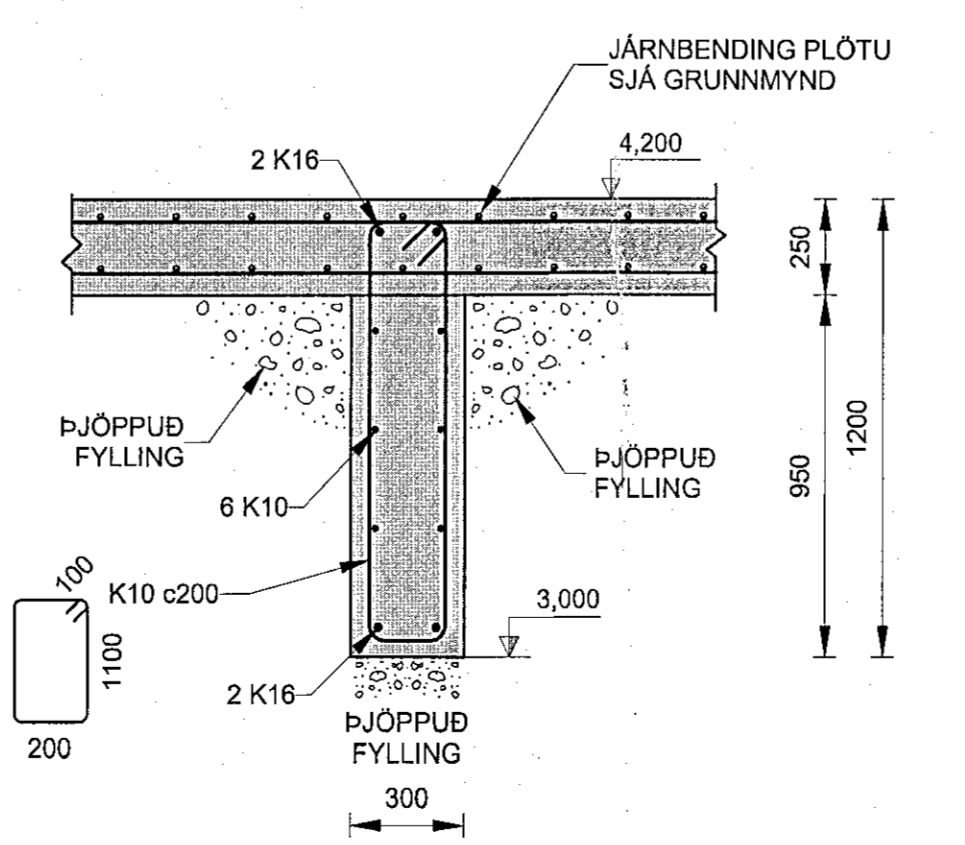

D040 DEILI
G102 1:20
G103 • DEILI ER SPEGLAD

D041 KENNIDEILI
1:20

A SNID
1:20

D042 KENNISNIÐ
1:20

D043 SNID
G106 1:20
G107

B SNID
1:20

D044 KENNISNIÐ
1:20

SKÝRINGAR:

ALMENNAR SKÝRINGAR: SJÁ SDR-AX TEIKNINGAR.
HÆÐARKÓTAR FYRIR SÖKKULFÆTUR ERU BOTNKÓTAR.
ALMENN JÄRNBENDING VEGGJA:
YTRA BYRDI ER VID ÚTHLID BYGGINGARINNAR.
ALLIR 200 mm OG 250 mm VEGGIR: TVÖFÖLD JÄRNRAGRID I
YTRA OG INNRA BYRDI K10c200 LÖÐ- OG LÁRETT
EINANGRA SKAL UNDIR BOTNPLÖTUR FRÁ MÁTLINU 13 TIL 16
MED 100 mm ÞYKKRI EPS EINANGRUN MED RÚMÞYND AÐ
LÁGMARKI 24 kg/m³.
EINANGRA SKAL 500 mm NIÐUR SÖKKULVEGGI AÐ INNANVERÐU
MED 75 mm ÞYKKRI EPS EINANGRUN MED RÚMÞYNGD AÐ
LÁGMARKI 24 kg/m³.