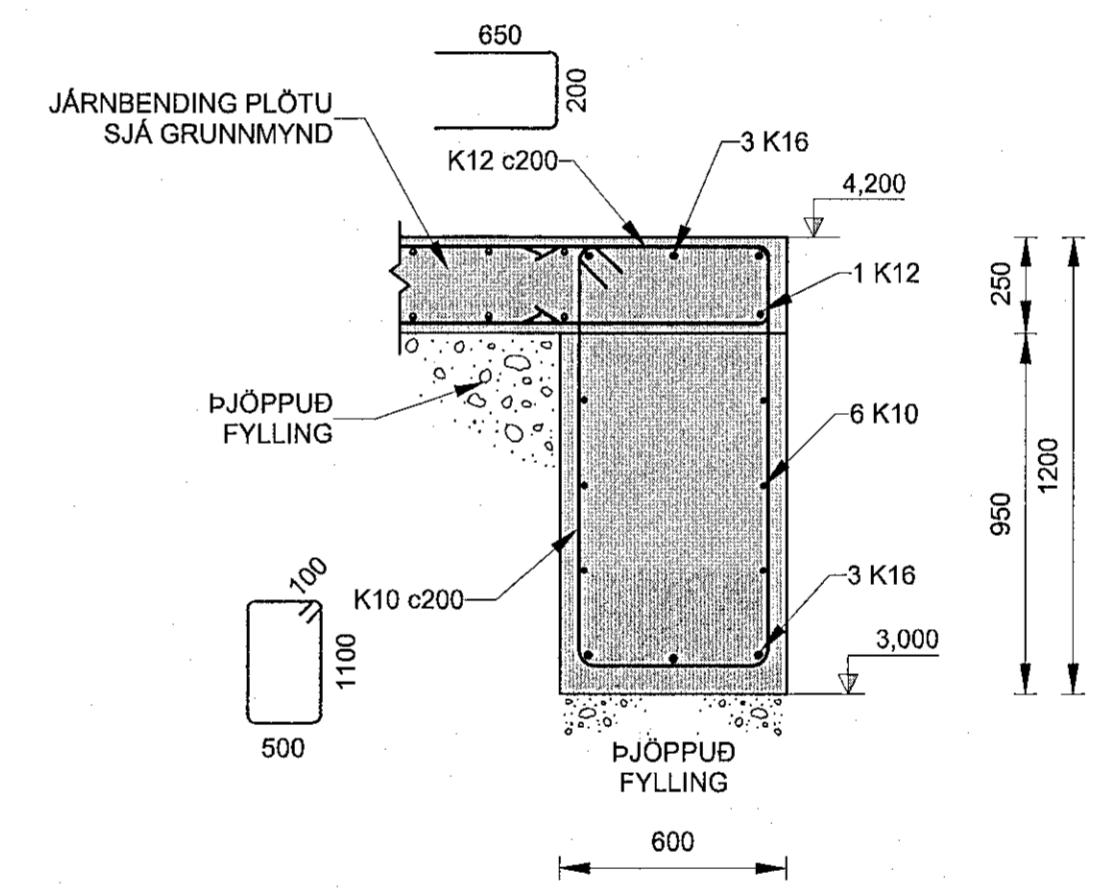

D040 DEILI
G102 1:20
G103 • DEILI ER SPEGLAD

D041 KENNIDEILI
1:20

A SNID
1:20

D042 KENNISNIÐ
1:20

D043 SNID
G106 1:20
G107

B SNID
1:20

D044 KENNISNIÐ
1:20

SKÝRINGAR:

ALMENNAR SKÝRINGAR: SJÁ SDR-AX TEIKNINGAR.
HÆÐARKÓTAR FYRIR SÖKKULFÆTUR ERU BOTNKÓTAR.
ALMENN JÄRNBENDING VEGGJA:
YTRA BYRDI ER VID ÚTHLID BYGGINGARINNAR.
ALLIR 200 mm OG 250 mm VEGGIR: TVÖFÖLD JÄRNRAGRID I
YTRA OG INNRA BYRDI K10c200 LÖÐ- OG LÁRETT
EINANGRA SKAL UNDIR BOTNPLÖTUR FRÁ MÁTLINU 13 TIL 16
MED 100 mm ÞYKKRI EPS EINANGRUN MED RÚMÞYND AÐ
LÁGMARKI 24 kg/m³.
EINANGRA SKAL 500 mm NIÐUR SÖKKULVEGGI AÐ INNANVERÐU
MED 75 mm ÞYKKRI EPS EINANGRUN MED RÚMÞYNGD AÐ
LÁGMARKI 24 kg/m³.