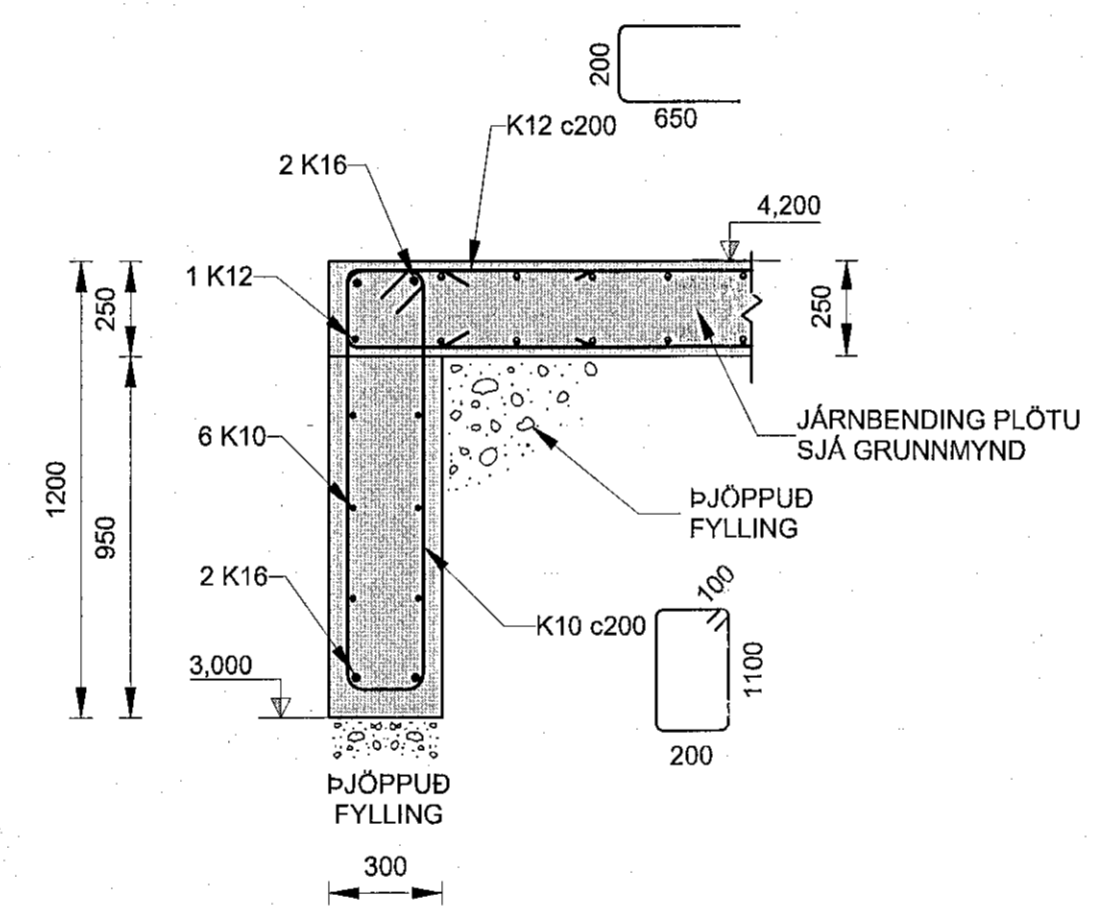

D040 DEILI
G102 1:20
G103 • DEILI ER SPEGLAD

D041 KENNIDEILI
1:20

A SNID
1:20

D042 KENNISNIÐ
1:20

D043 SNID
G106 1:20
G107

B SNID
1:20

D044 KENNISNIÐ
1:20

SKÝRINGAR:

ALMENNAR SKÝRINGAR: SJÁ SDR-AX TEIKNINGAR.
HÆÐARKÓTAR FYRIR SÖKKULFÆTUR ERU BOTNKÓTAR.
ALMENN JÄRNBENDING VEGGJA:
YTRA BYRDI ER VID ÚTHLID BYGGINGARINNAR.
ALLIR 200 mm OG 250 mm VEGGIR: TVÖFÖLD JÄRNRAGRID I
YTRA OG INNRA BYRDI K10c200 LÖÐ- OG LÁRETT
EINANGRA SKAL UNDIR BOTNPLÖTUR FRÁ MÁTLINU 13 TIL 16
MED 100 mm ÞYKKRI EPS EINANGRUN MED RÚMÞYND AÐ
LÁGMARKI 24 kg/m³.
EINANGRA SKAL 500 mm NIÐUR SÖKKULVEGGI AÐ INNANVERÐU
MED 75 mm ÞYKKRI EPS EINANGRUN MED RÚMÞYNGD AÐ
LÁGMARKI 24 kg/m³.