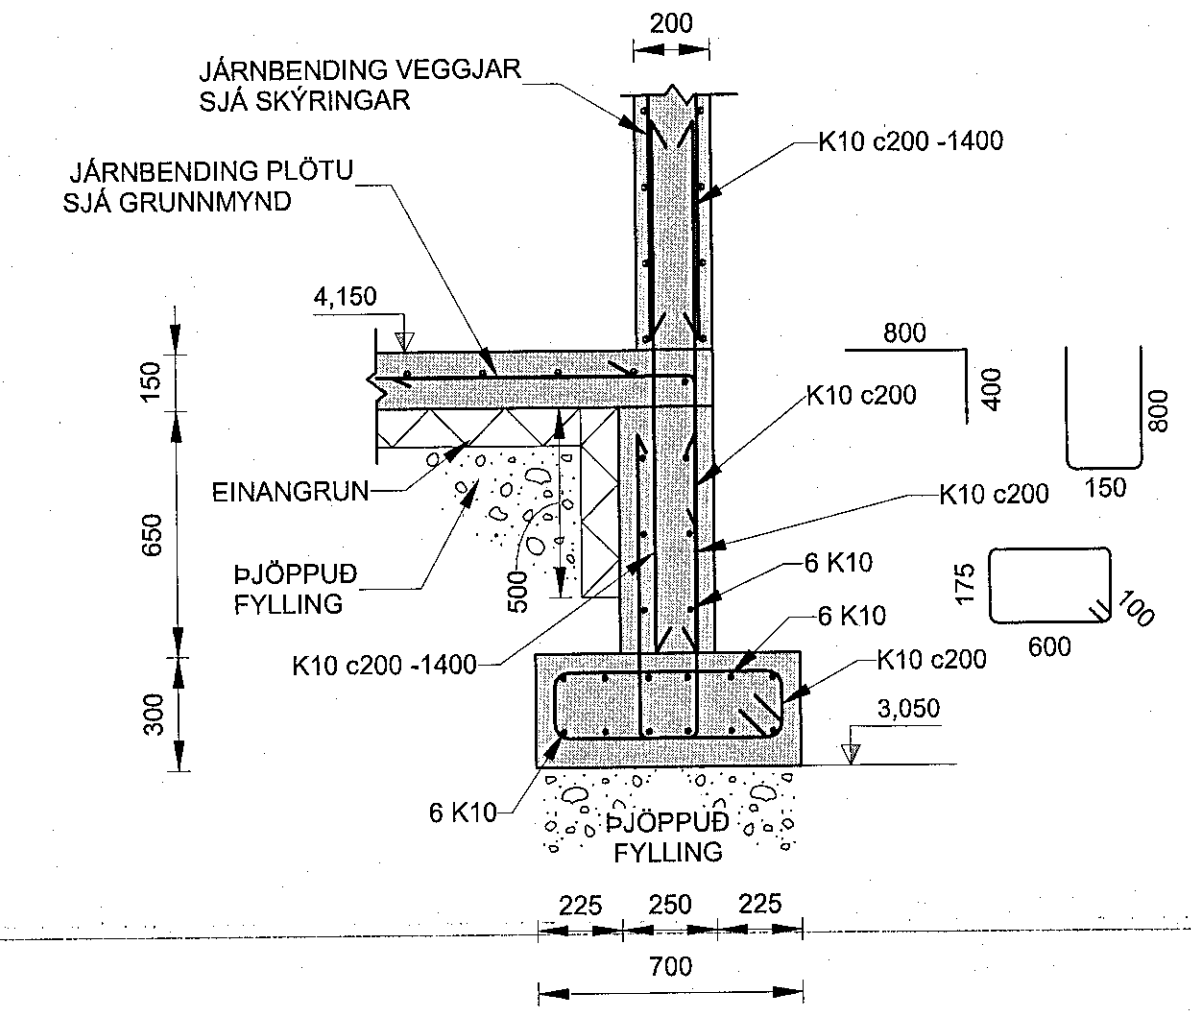

D010 DEILI
G101 1:20

D011 DEILI
G101 1:20

D012 SNID
G101 1:20

A SNID
1:20

B SNID
1:20

D013 SNID
G101 1:20

D014 SNID
G101 1:20

D015 SNID
G101 1:20

0mm	400mm	800mm	1200mm	1600mm	2000mm
-----	-------	-------	--------	--------	--------

ÚTGÁFUFRILL					
ÚTG.	DAGS.	SKÝRINGAR	HAUNAB.	YERF.	SAMB.
01	08.06.2022	VERKTEIKNING	GG	VOH	VOH

DAGS. UNDRSKRIFTAR	F.H. MANNVITS (NAFN OG KT.)
8.6.2022	<i>MANNVIT</i> Vöðvarr Ólafur Halldórsson Kl. 160282-7469
DAGS. UNDRSKRIFTAR	SAMRÆMINGARHÖNNUNUR / HÖNNUNARSTJÓRI (NAFN OG KT.)
	<i>Þorvaldur</i>