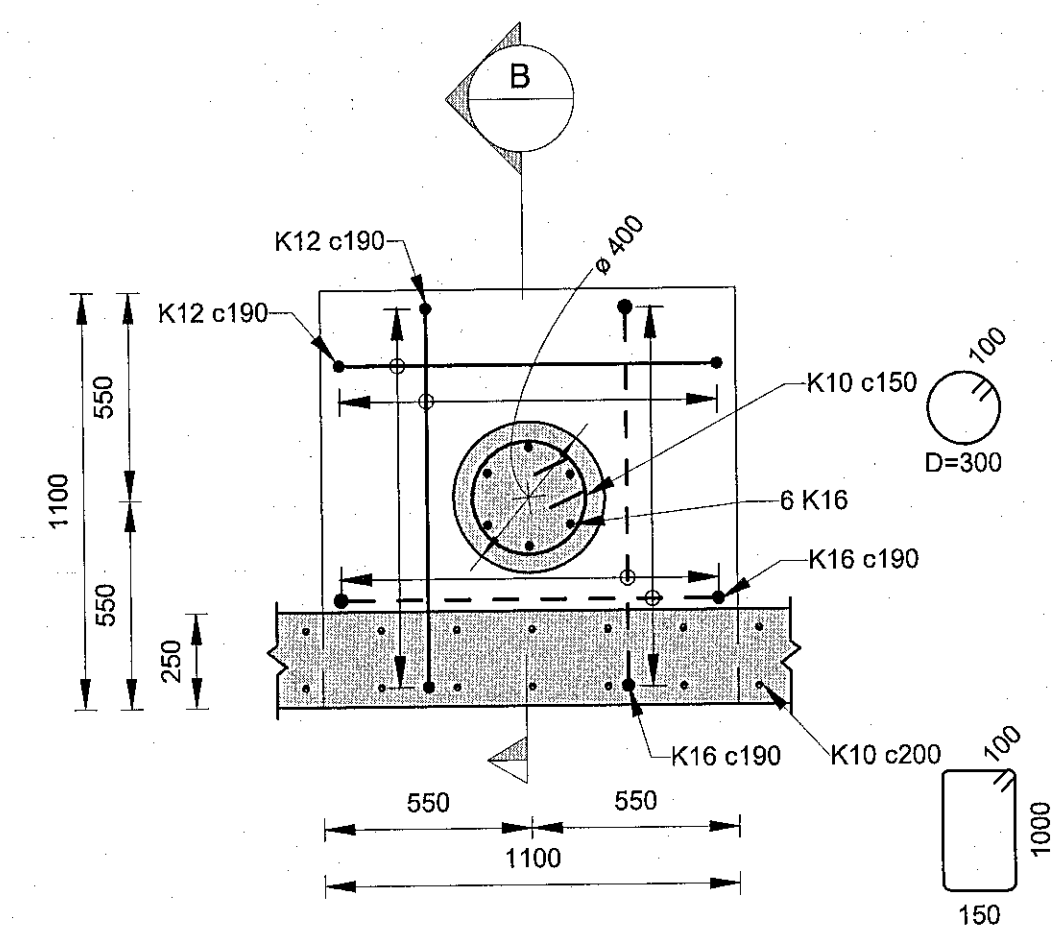

D010 DEILI
G101 1:20

D011 DEILI
G101 1:20

D012 SNID
G101 1:20

A SNID
1:20

B SNID
1:20

D013 SNID
G101 1:20

D014 SNID
G101 1:20

D015 SNID
G101 1:20

D016 SNID
G101 1:20

SKÝRINGAR:

ALMENNAR SKÝRINGAR: SJÁ SDR-AX TEIKNINGAR.
HÆÐARKÓTAR FYRIR SÖKKULFÆTUR ERU BOTNKÓTAR.
ALMENN JÄRNBENDING VEGGJA:
YTRA BYRDI ER VIÐ ÚTHLID BYGGINGARINNAR.
ALLIR 200 mm OG 250 mm VEGGIR: TVÖFÖLD JÄRNRIND I YTRA OG INNRA BYRDI K10c200 LÖÐ- OG LÄRETT
EINANGRA SKAL UNDIR BOTNPLÖTUR FRÁ MÁTLINU 13 TIL 16 MED 100 mm ÞYKKRI EPS EINANGRUN MED RÚMPYND AD LAGMARKI 24 kg/m3.
EINANGRA SKAL 500 mm NIÐUR SÖKKULVEGGI AD INNANGRUN MED 75 mm ÞYKKRI EPS EINANGRUN MED RÚMPYNGD AD LAGMARKI 24 kg/m3.

0mm	400mm	800mm	1200mm	1600mm	2000mm
-----	-------	-------	--------	--------	--------

ÚTGÁFUFRILL					
ÚTG.	DAGS.	SKÝRINGAR	HAUNAB.	YERF.	SAMB.
01	08.06.2022	VERKTEIKNING	GG	VOH	VOH

DAGS. UNDRSKRIFTAR	F.H. MANNVITS (NAFN OG KT.)
8.6.2022	<i>MANNVIT</i> Vöðvarr Ólafur Halldórsson Kl. 160282-7469
DAGS. UNDRSKRIFTAR	SAMRÆMINGARHÖNNUNUR / HÖNNUNARSTJÓRI (NAFN OG KT.)
	<i>Þorvaldur</i>