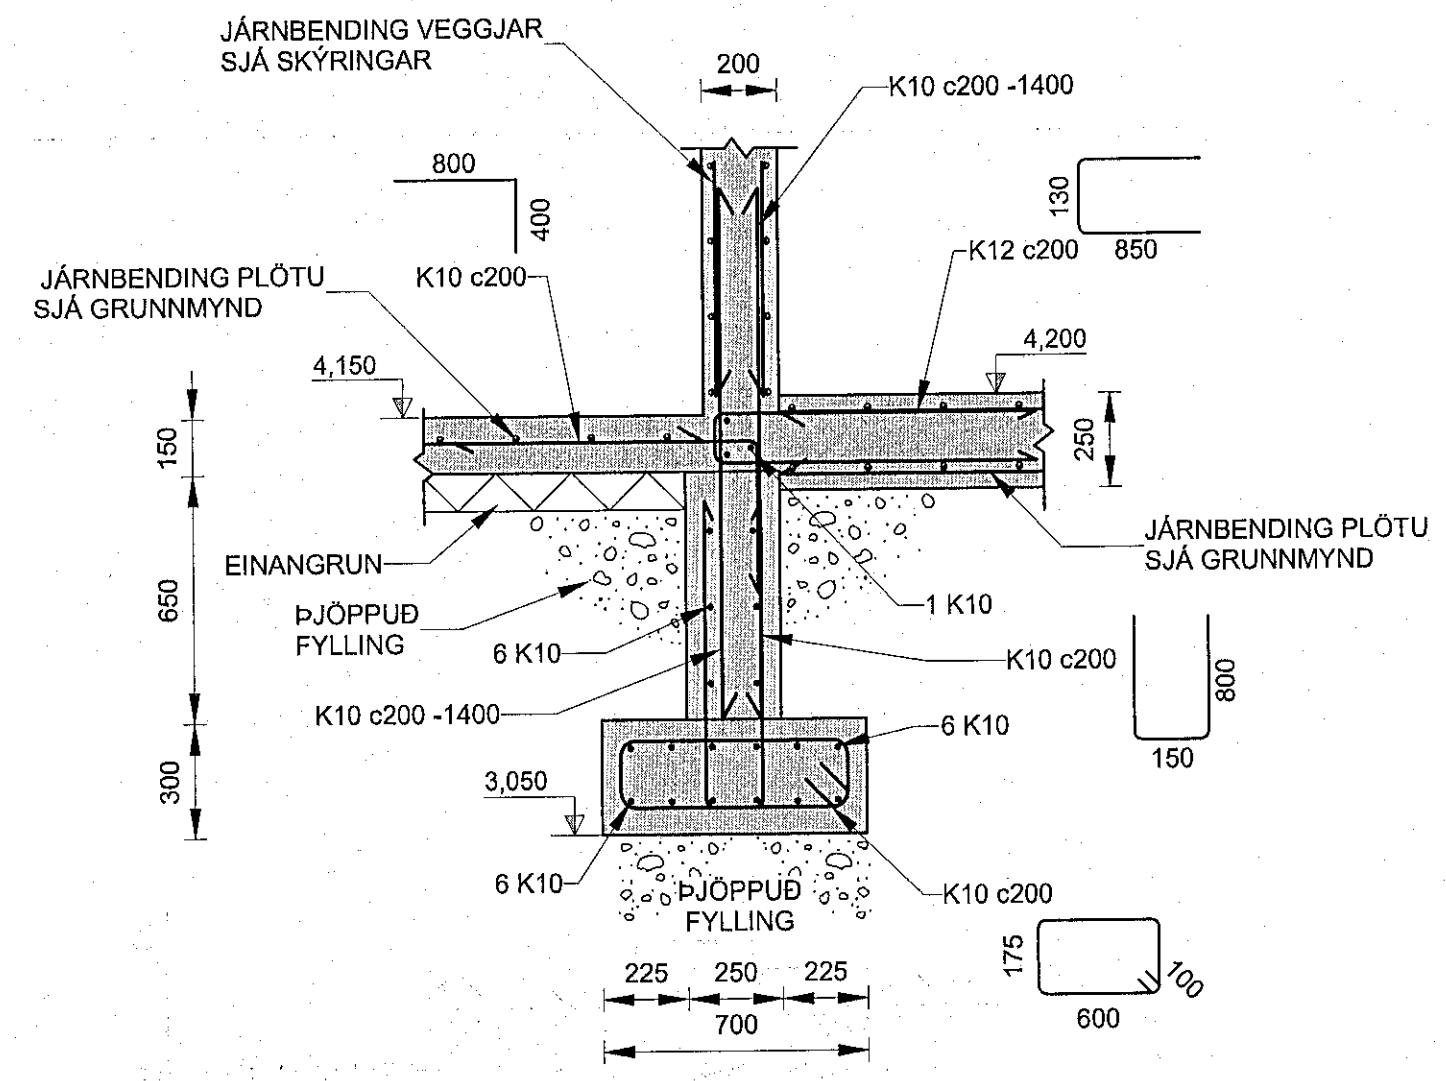

D010 DEILI
G101 1:20

D011 DEILI
G101 1:20

D012 SNID
G101 1:20

A SNID
1:20

B SNID
1:20

D013 SNID
G101 1:20

D014 SNID
G101 1:20

D015 SNID
G101 1:20

D016 SNID
G101 1:20

SKÝRINGAR:

ALMENNAR SKÝRINGAR: SJÁ SDR-AX TEIKNINGAR.
HÆÐARKÓTAR FYRIR SÖKKULFÆTUR ERU BOTNKÓTAR.
ALMENN JÄRNBENDING VEGGJA:
YTRA BYRDI ER VIÐ ÚTHLID BYGGINGARINNAR.
ALLIR 200 mm OG 250 mm VEGGIR: TVÖFÖLD JÄRNRIND I YTRA OG INNRA BYRDI K10c200 LÖÐ- OG LÄRETT
EINANGRA SKAL UNDIR BOTNPLÖTUR FRÁ MÁTLINU 13 TIL 16 MED 100 mm ÞYKKRI EPS EINANGRUN MED RÚMPYND AD LAGMARKI 24 kg/m3.
EINANGRA SKAL 500 mm NIÐUR SÖKKULVEGGI AD INNANGRUN MED 75 mm ÞYKKRI EPS EINANGRUN MED RÚMPYNGD AD LAGMARKI 24 kg/m3.

0mm	400mm	800mm	1200mm	1600mm	2000mm
-----	-------	-------	--------	--------	--------

ÚTGÁFUFRILL					
ÚTG.	DAGS.	SKÝRINGAR	HAUNAB.	YERF.	SAMB.
01	08.06.2022	VERKTEIKNING	GG	VOH	VOH

DAGS. UNDRSKRIFTAR	F.H. MANNVITS (NAFN OG KT.)
8.6.2022	<i>MANNVIT</i> Vöðvarr Ólafur Halldórsson Kl. 160282-7469
DAGS. UNDRSKRIFTAR	SAMRÆMINGARHÖNNUNUR / HÖNNUNARSTJÓRI (NAFN OG KT.)
	<i>Þorvaldur</i>