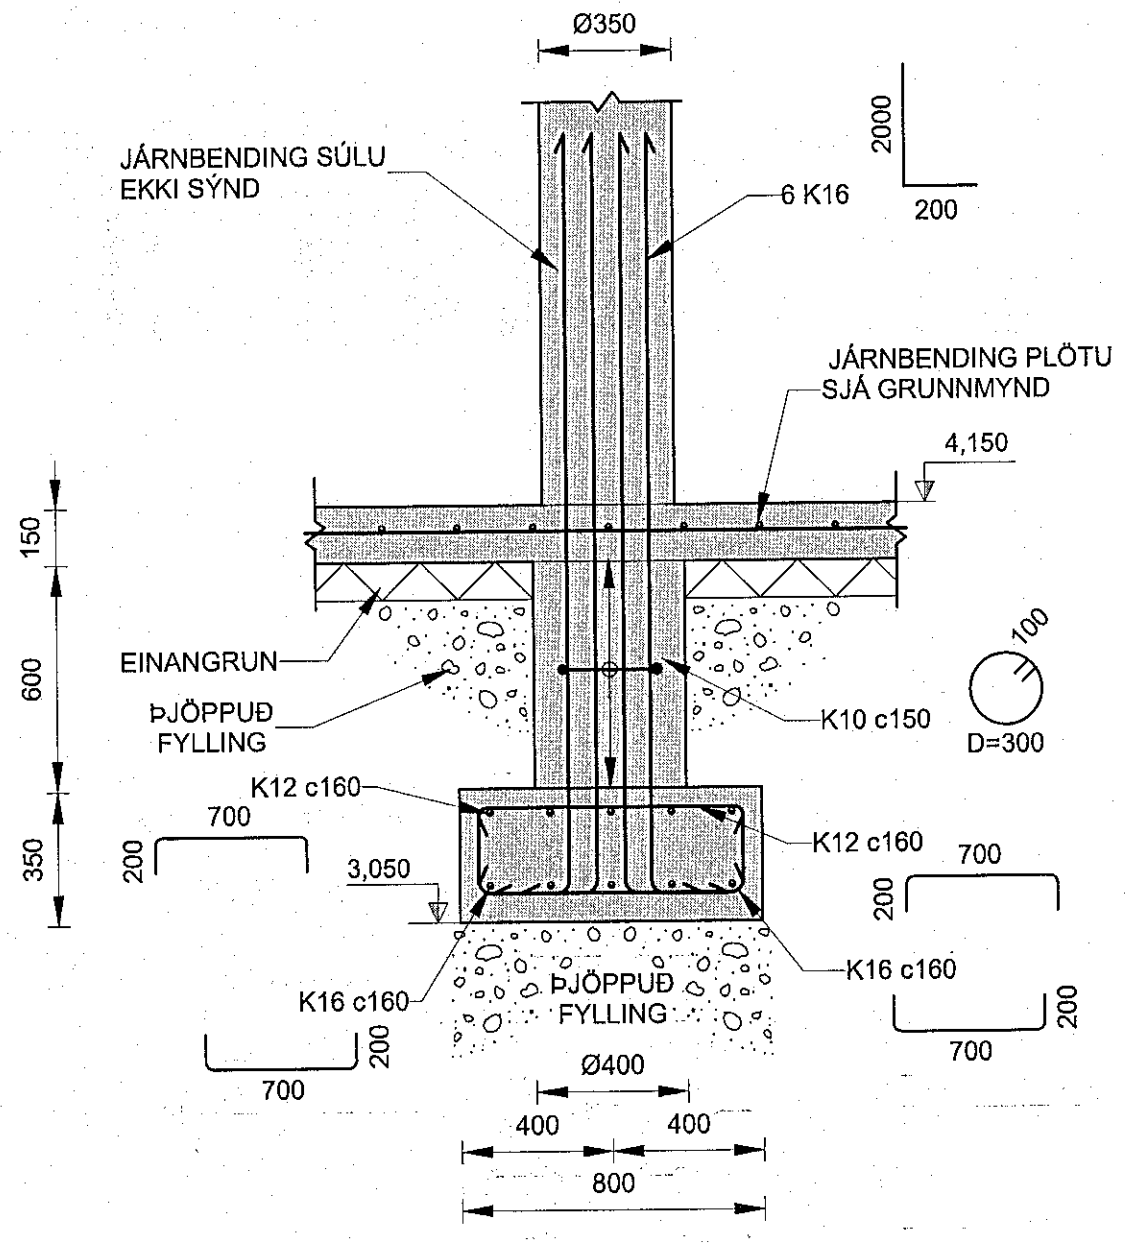

D010 DEILI
G101 1:20

D011 DEILI
G101 1:20

D012 SNID
G101 1:20

A SNID
1:20

B SNID
1:20

D013 SNID
G101 1:20

D014 SNID
G101 1:20

D015 SNID
G101 1:20

D016 SNID
G101 1:20

SKÝRINGAR:

ALMENNAR SKÝRINGAR: SJÁ SDR-AX TEIKNINGAR.
HÆÐARKÓTAR FYRIR SÖKKULFÆTUR ERU BOTNKÓTAR.
ALMENN JÄRNBENDING VEGGJA:
YTRA BYRDI ER VIÐ ÚTHLID BYGGINGARINNAR.
ALLIR 200 mm OG 250 mm VEGGIR: TVÖFÖLD JÄRNRIND I YTRA OG INNRA BYRDI K10c200 LÖÐ- OG LÄRETT
EINANGRA SKAL UNDIR BOTNPLÖTUR FRÁ MÁTLINU 13 TIL 16 MED 100 mm ÞYKKRI EPS EINANGRUN MED RÚMPYND AD LAGMARKI 24 kg/m3.
EINANGRA SKAL 500 mm NIÐUR SÖKKULVEGGI AD INNANGRUN MED 75 mm ÞYKKRI EPS EINANGRUN MED RÚMPYNGD AD LAGMARKI 24 kg/m3.

0mm	400mm	800mm	1200mm	1600mm	2000mm
-----	-------	-------	--------	--------	--------

ÚTGÁFUFRILL					
ÚTG.	DAGS.	SKÝRINGAR	HAUNAB.	YERF.	SAMB.
01	08.06.2022	VERKTEIKNING	GG	VOH	VOH

DAGS. UNDRSKRIFTAR	F.H. MANNVITS (NAFN OG KT.)
8.6.2022	<i>MANNVIT</i> Vöðvarr Ólafur Halldórsson Kl. 160282-7469
DAGS. UNDRSKRIFTAR	SAMRÆMINGARHÖNNUNUR / HÖNNUNARSTJÓRI (NAFN OG KT.)
	<i>Þorvaldur</i>