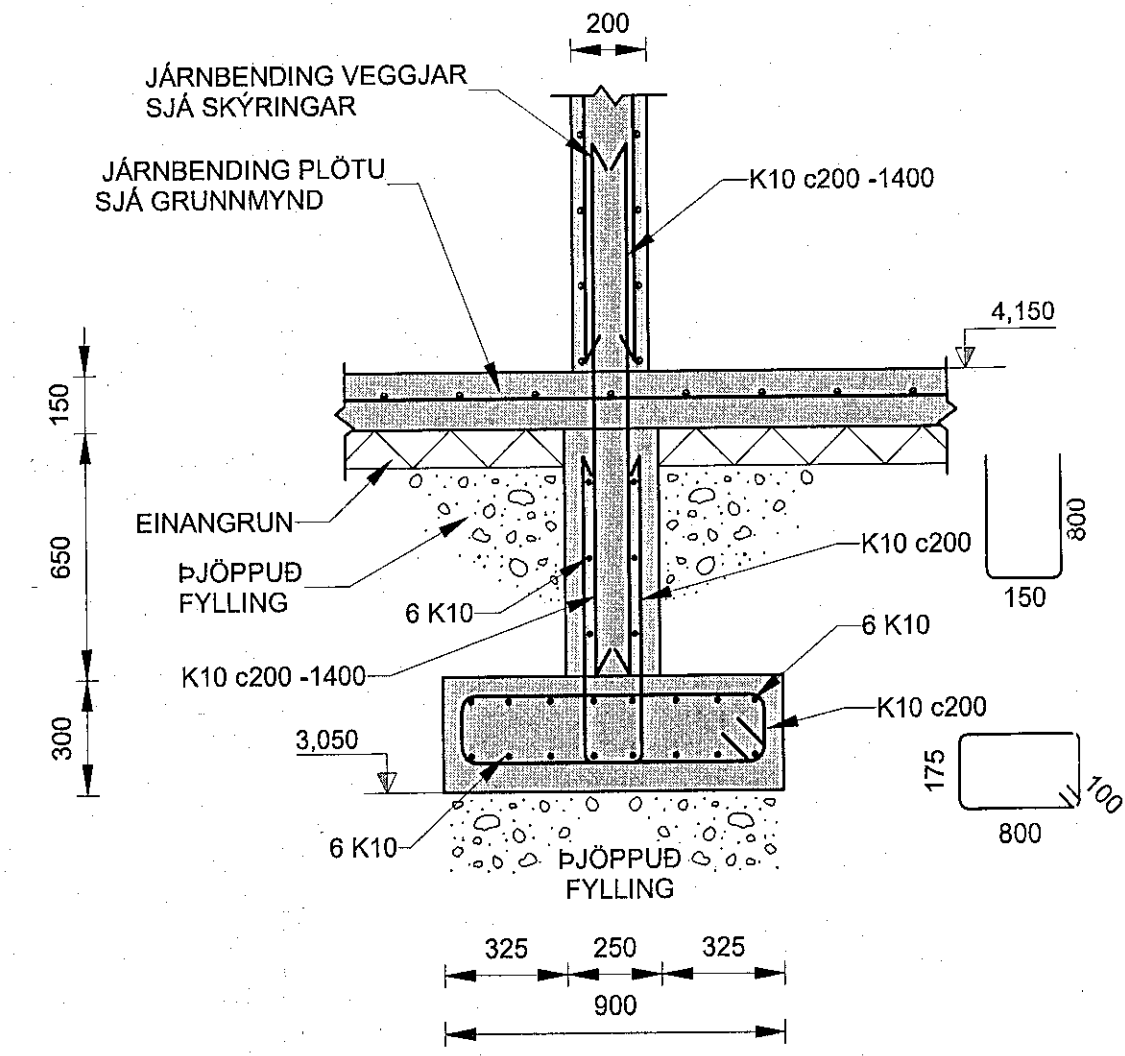

D010 DEILI
G101 1:20

D011 DEILI
G101 1:20

D012 SNID
G101 1:20

A SNID
1:20

B SNID
1:20

D013 SNID
G101 1:20

D014 SNID
G101 1:20

D015 SNID
G101 1:20

D016 SNID
G101 1:20

SKÝRINGAR:

ALMENNAR SKÝRINGAR: SJÁ SDR-AX TEIKNINGAR.
HÆÐARKÓTAR FYRIR SÖKKULFÆTUR ERU BOTNKÓTAR.
ALMENN JÄRNBENDING VEGGJA:
YTRA BYRDI ER VIÐ ÚTHLID BYGGINGARINNAR.
ALLIR 200 mm OG 250 mm VEGGIR: TVÖFÖLD JÄRNRIND I YTRA OG INNRA BYRDI K10c200 LÖÐ- OG LÄRETT
EINANGRA SKAL UNDIR BOTNPLÖTUR FRÁ MÁTLINU 13 TIL 16 MED 100 mm ÞYKKRI EPS EINANGRUN MED RÚMPYND AD LAGMARKI 24 kg/m3.
EINANGRA SKAL 500 mm NIÐUR SÖKKULVEGGI AD INNANGRUN MED 75 mm ÞYKKRI EPS EINANGRUN MED RÚMPYNGD AD LAGMARKI 24 kg/m3.

0mm	400mm	800mm	1200mm	1600mm	2000mm
-----	-------	-------	--------	--------	--------

ÚTGÁFUFRILL					
ÚTG.	DAGS.	SKÝRINGAR	HAUNAB.	YERF.	SAMB.
01	08.06.2022	VERKTEIKNING	GG	VOH	VOH

DAGS. UNDRSKRIFTAR	F.H. MANNVITS (NAFN OG KT.)
8.6.2022	<i>MANNVIT</i> Vöðvarr Ólafur Halldórsson Kl. 160282-7469
DAGS. UNDRSKRIFTAR	SAMRÆMINGARHÖNNUNUR / HÖNNUNARSTJÓRI (NAFN OG KT.)
	<i>Þorvaldur</i>