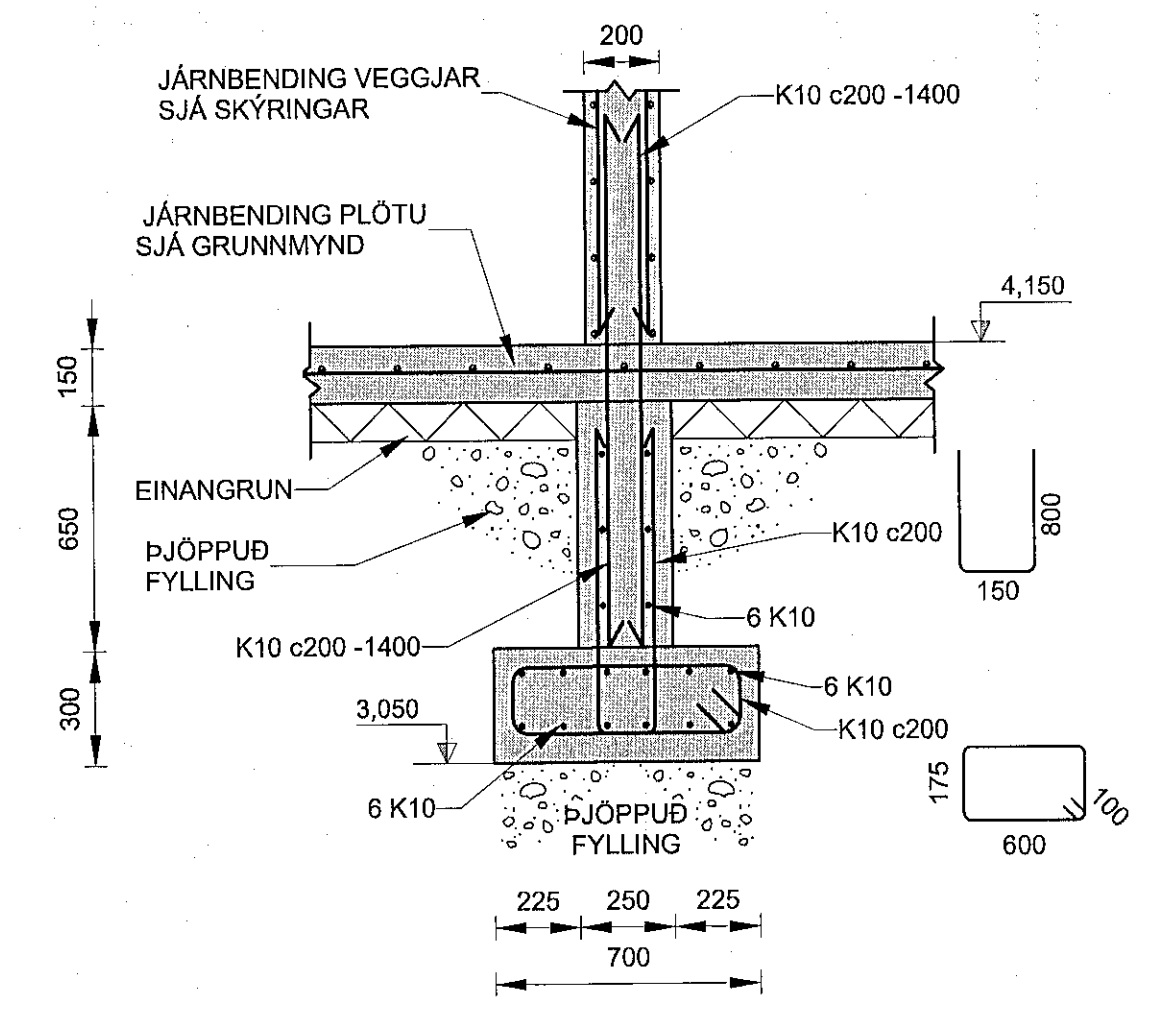

D010 DEILI
G101 1:20

D011 DEILI
G101 1:20

D012 SNID
G101 1:20

A SNID
1:20

B SNID
1:20

D013 SNID
G101 1:20

D014 SNID
G101 1:20

D015 SNID
G101 1:20

D016 SNID
G101 1:20

SKÝRINGAR:

ALMENNAR SKÝRINGAR: SJÁ SDR-AX TEIKNINGAR.
HÆÐARKÓTAR FYRIR SÖKKULFÆTUR ERU BOTNKÓTAR.
ALMENN JÄRNBENDING VEGGJA:
YTRA BYRDI ER VIÐ ÚTHLID BYGGINGARINNAR.
ALLIR 200 mm OG 250 mm VEGGIR: TVÖFÖLD JÄRNRIND I YTRA OG INNRA BYRDI K10c200 LÖÐ- OG LÄRETT
EINANGRA SKAL UNDIR BOTNPLÖTUR FRÁ MÁTLINU 13 TIL 16 MED 100 mm ÞYKKRI EPS EINANGRUN MED RÚMPYND AD LAGMARKI 24 kg/m3.
EINANGRA SKAL 500 mm NIÐUR SÖKKULVEGGI AD INNANGRUN MED 75 mm ÞYKKRI EPS EINANGRUN MED RÚMPYNGD AD LAGMARKI 24 kg/m3.

0mm	400mm	800mm	1200mm	1600mm	2000mm
-----	-------	-------	--------	--------	--------

ÚTGÁFUFRILL					
ÚTG.	DAGS.	SKÝRINGAR	HAUNAB.	YERF.	SAMB.
01	08.06.2022	VERKTEIKNING	GG	VOH	VOH

DAGS. UNDRSKRIFTAR	F.H. MANNVITS (NAFN OG KT.)
8.6.2022	<i>MANNVIT</i> Vöðvarr Ólafur Halldórsson Kl. 160282-7469
DAGS. UNDRSKRIFTAR	SAMRÆMINGARHÖNNUNUR / HÖNNUNARSTJÓRI (NAFN OG KT.)
	<i>Þorvaldur</i>