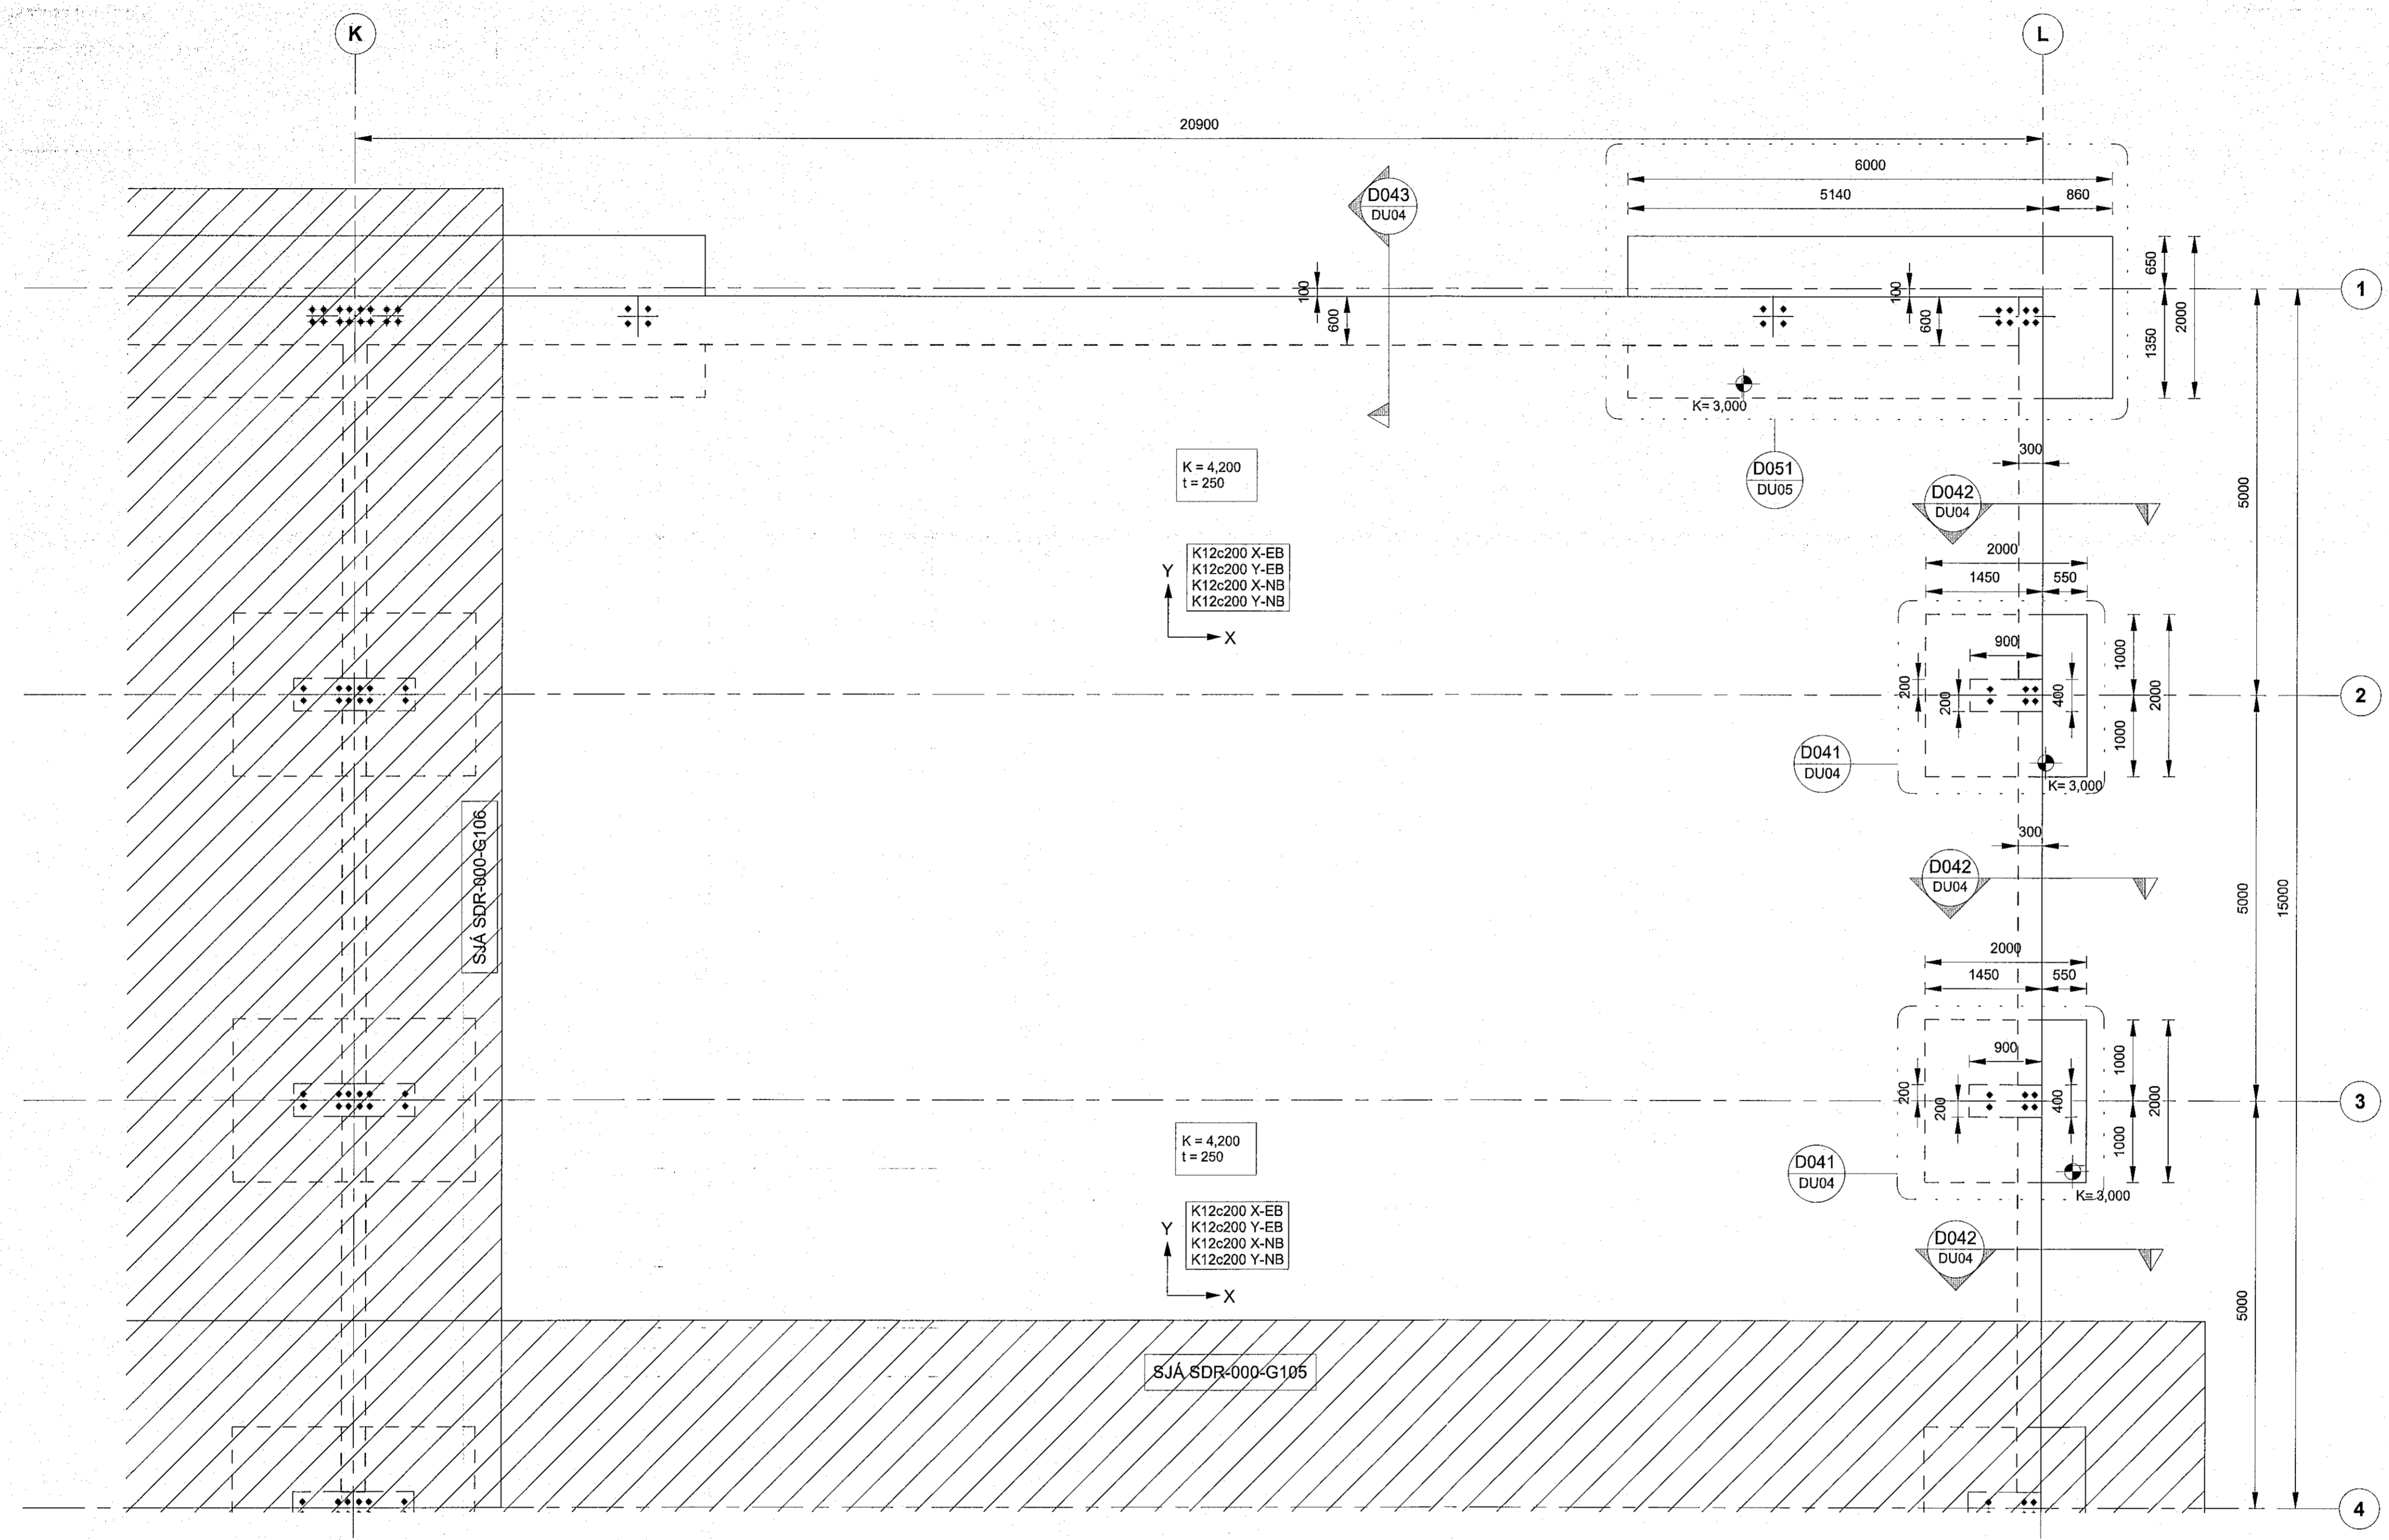

LYKILMYND

SKÝRINGAR:

ALMENNAR SKÝRINGAR: SJÁ SDR-AX TEIKNINGAR.
HÆÐARKÓTAR FYRIR SÖKKULFÆTUR ERU BOTNKÓTAR.
ALMENN JÄRNBENDING VEGGJA:
YTRA BYRÐI ER VID ÚTHLID BYGGINGARINNAR.
ALLIR 200 mm OG 250 mm VEGGIR: TVÖFÖLD JÄRNAGRIND Í YTRA OG INNRA BYRÐI K10c200 LÖÐ- OG LÁRÉTT
EINANGRA SKAL UNDIR BOTNPLÖTUR FRÁ MÁTLINU 13 TIL 16 MED 100 mm ÞYKKRI EPS EINANGRUN MED RÚMPYND AD LÁGMARKI 24 kg/m³.
EINANGRA SKAL 500 mm NIDUR SÖKKULVEGGI AD INNANVERÐU MED 75 mm ÞYKKRI EPS EINANGRUN MED RÚMPYNGD AD LÁGMARKI 24 kg/m³.

ÚTGÁFUFRILL

ÚTG.	DAGS.	SKÝRINGAR	HANNAÐ	YFIRF.	SAMP.
01	08.06.2022	VERKTEIKNING	GG	VÖH	VÖH

DAGS. UNDIRSKRIFTAR	F.H. MANNVITS (NAFN OG KT.) F.H. MANNVIT hf. Viktor Ólafur Helgason Kf. 160282-7469	VÖH
DAGS. UNDIRSKRIFTAR	SAMRÆMINGARHÖNNUBUR / HÖNNUNARSTJÓRI (NAFN OG KT.) Sigrún Björnsdóttir	

BYGGT Á AÐALUPPRÁTTUM - DAGS.: 03.06.2022 - ÚTGÁFA: a

HÖNNUBIR

MANNVIT
Urðarhvarfi 6 203 Kópavogi Sími: 422 3000
www.mannvit.is mannvit@mannvit.is Kf: 430572-0169
© ÖLL AFNOT OG AFRITUN TEIKNINGAR, AD HILUTA EDA HEILD, ER HÁÐ SKRIFLEGU LEYFTI HOFOUNDA.

HEITI VERKS
**ÓSEYRARBRAUT 25
220 HAFNARFJÖRÐUR**

HEITI TEIKNINGAR
**BURÐARVIRKI
GRUNNMYND, HÆÐ 1.
HLUTI 7**

FRUMÚTGÁFA	MKV.	STYRD
08.06.2022	1:50	A1
VERKNUMER	VERKHLUTI	TEIKNINGANUMER
3.161.348	000	SDR-G107
		ÚTGÁFA
		01

GRUNNMYND, HÆÐ 1. - HLUTI 7
1:50