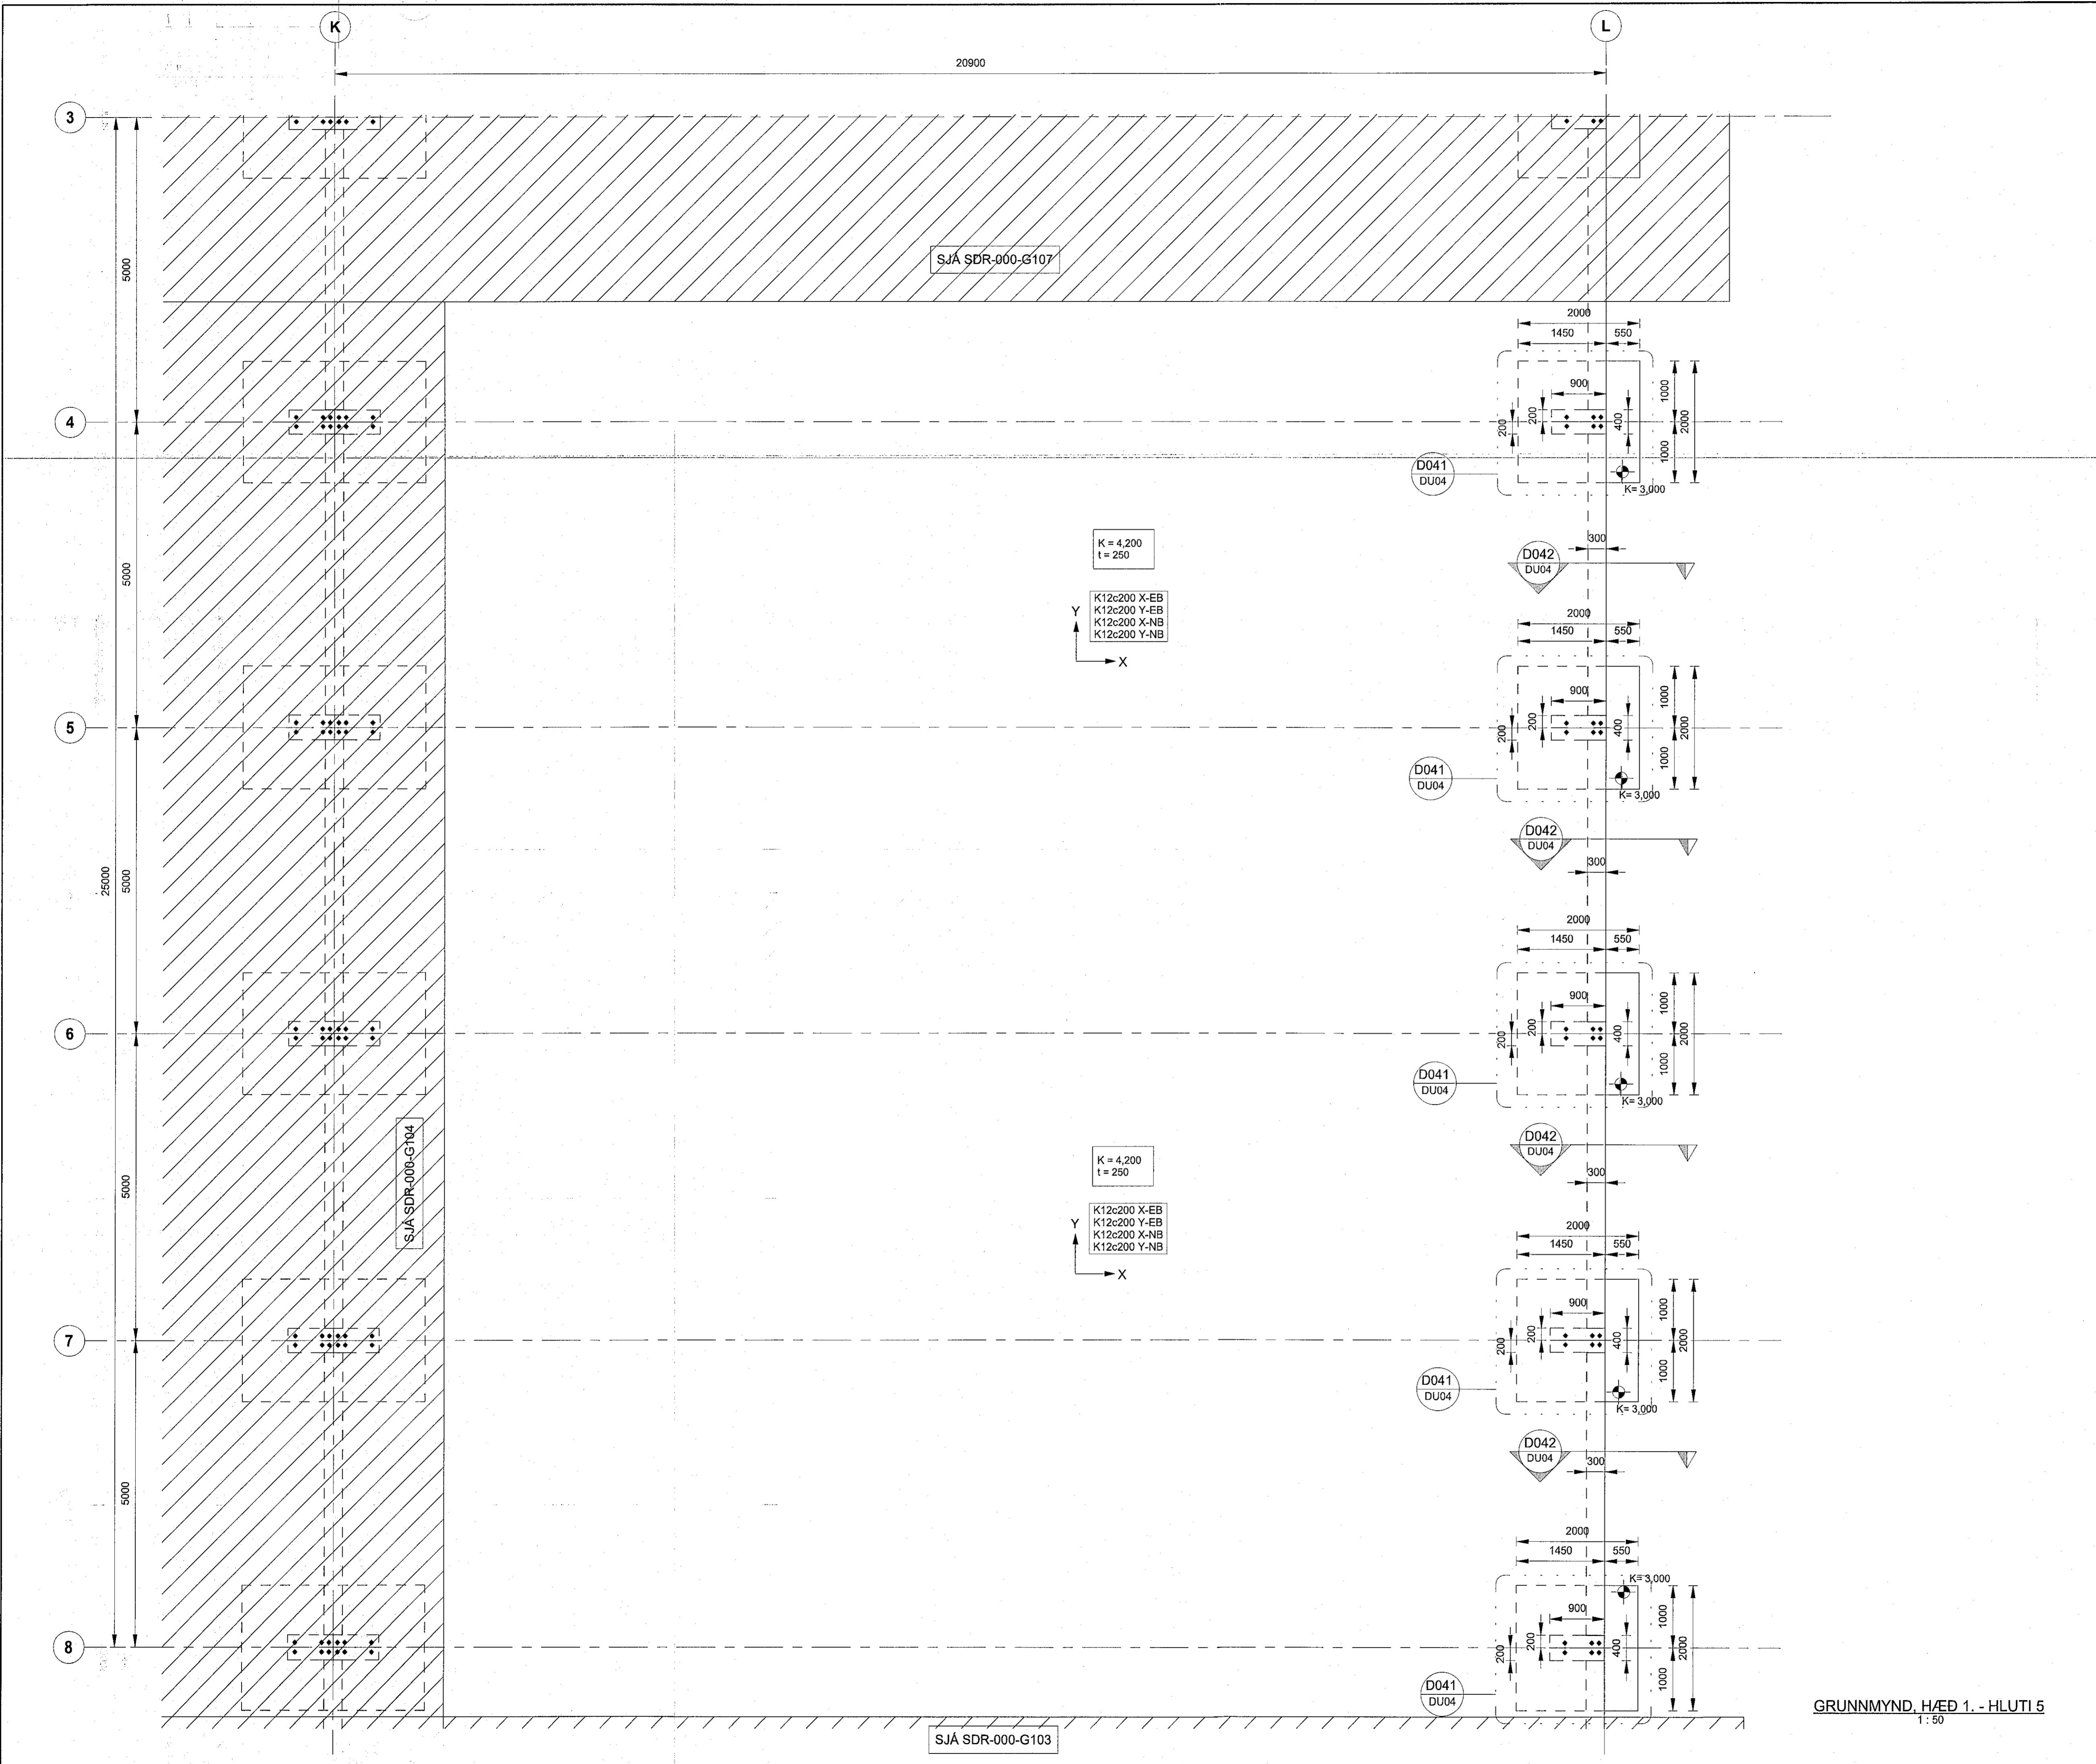

LYKILMYND

SKÝRINGAR:

ALMENNAR SKÝRINGAR: SJÁ SDR-AX TEIKNINGAR.
HÆÐARKÓTAR FYRIR SÖKKULFÆTUR ERU BOTNKÓTAR.
ALMENN JÄRNBENDING VEGGJA:
YTRA BYRÐI ER VIÐ ÚTHLID BYGGINGARINNAR.
ALLIR 200 mm OG 250 mm VEGGIR: TVÖFÖLD JÄRNAGRIND I YTRA OG INNRA BYRÐI K10c200 LÖB- OG LÄRETT
EINANGRA SKAL UNDIR BOTNPLÖTUR FRÁ MÁTLINU 13 TIL 16 MEÐ 100 mm ÞYKKRI EPS EINANGRUN MEÐ RÚMPYND AÐ LÁGMARKI 24 kg/m³.
EINANGRA SKAL 500 mm NIDUR SÖKKULVEGGI AÐ INNANVERÐU MEÐ 75 mm ÞYKKRI EPS EINANGRUN MEÐ RÚMPYNGD AÐ LÁGMARKI 24 kg/m³.

ÚTGÁFUFERILL					
ÚTG.	DAGS.	SKÝRINGAR	HANNAÐ	YFRF.	SAMP.
01	08.06.2022	VERKTEIKNING	GG	VÖH	VÖH
DAGS. UNDRSKRIFTAR					
8.6.2022		F.H. MANNVIT (NAFN OG KT.) MANNVIT hf. Viktor Guð Helgason Kt. 160282-7469		VÖH	
DAGS. UNDRSKRIFTAR					
		SAMRÆMINGARHÖNNUNUR / HÖNNUNARSTJÓRI (NAFN OG KT.) SJS			
BYGGT Á ADALUPPDRATTUM - DAGS.: 03.06.2022 - ÚTGÁFA: a					

HÖNNUNUR

MANNVIT
Úrdarhvarfi 6 203 Kópavogi Sími: 422 3000
www.mannvit.is mannvit@mannvit.is Kt: 430572-0169
© ÖLL AFNOT OG AFRITUN TEIKNINGAR, AÐ HELTA EÐA HEILD, ER HÁÐ SKRIFLEGU LEYFI HÖFUNDA.

HEITI VERKS
**ÓSEYRARBRAUT 25
220 HAFNARFJÖRÐUR**

HEITI TEIKNINGAR			
BURÐARVIRKI GRUNNMYND, HÆÐ 1. HLUTI 5			
FRUMÚTGÁFA	MKV.	STÆRD	A1
08.06.2022	1:50		
VERKNUMÉR	VERKHILUTI	TEIKNINGANUMÉR	ÚTGÁFA
3.151.348	000	SDR-G105	01

GRUNNMYND, HÆÐ 1. - HLUTI 5
1:50