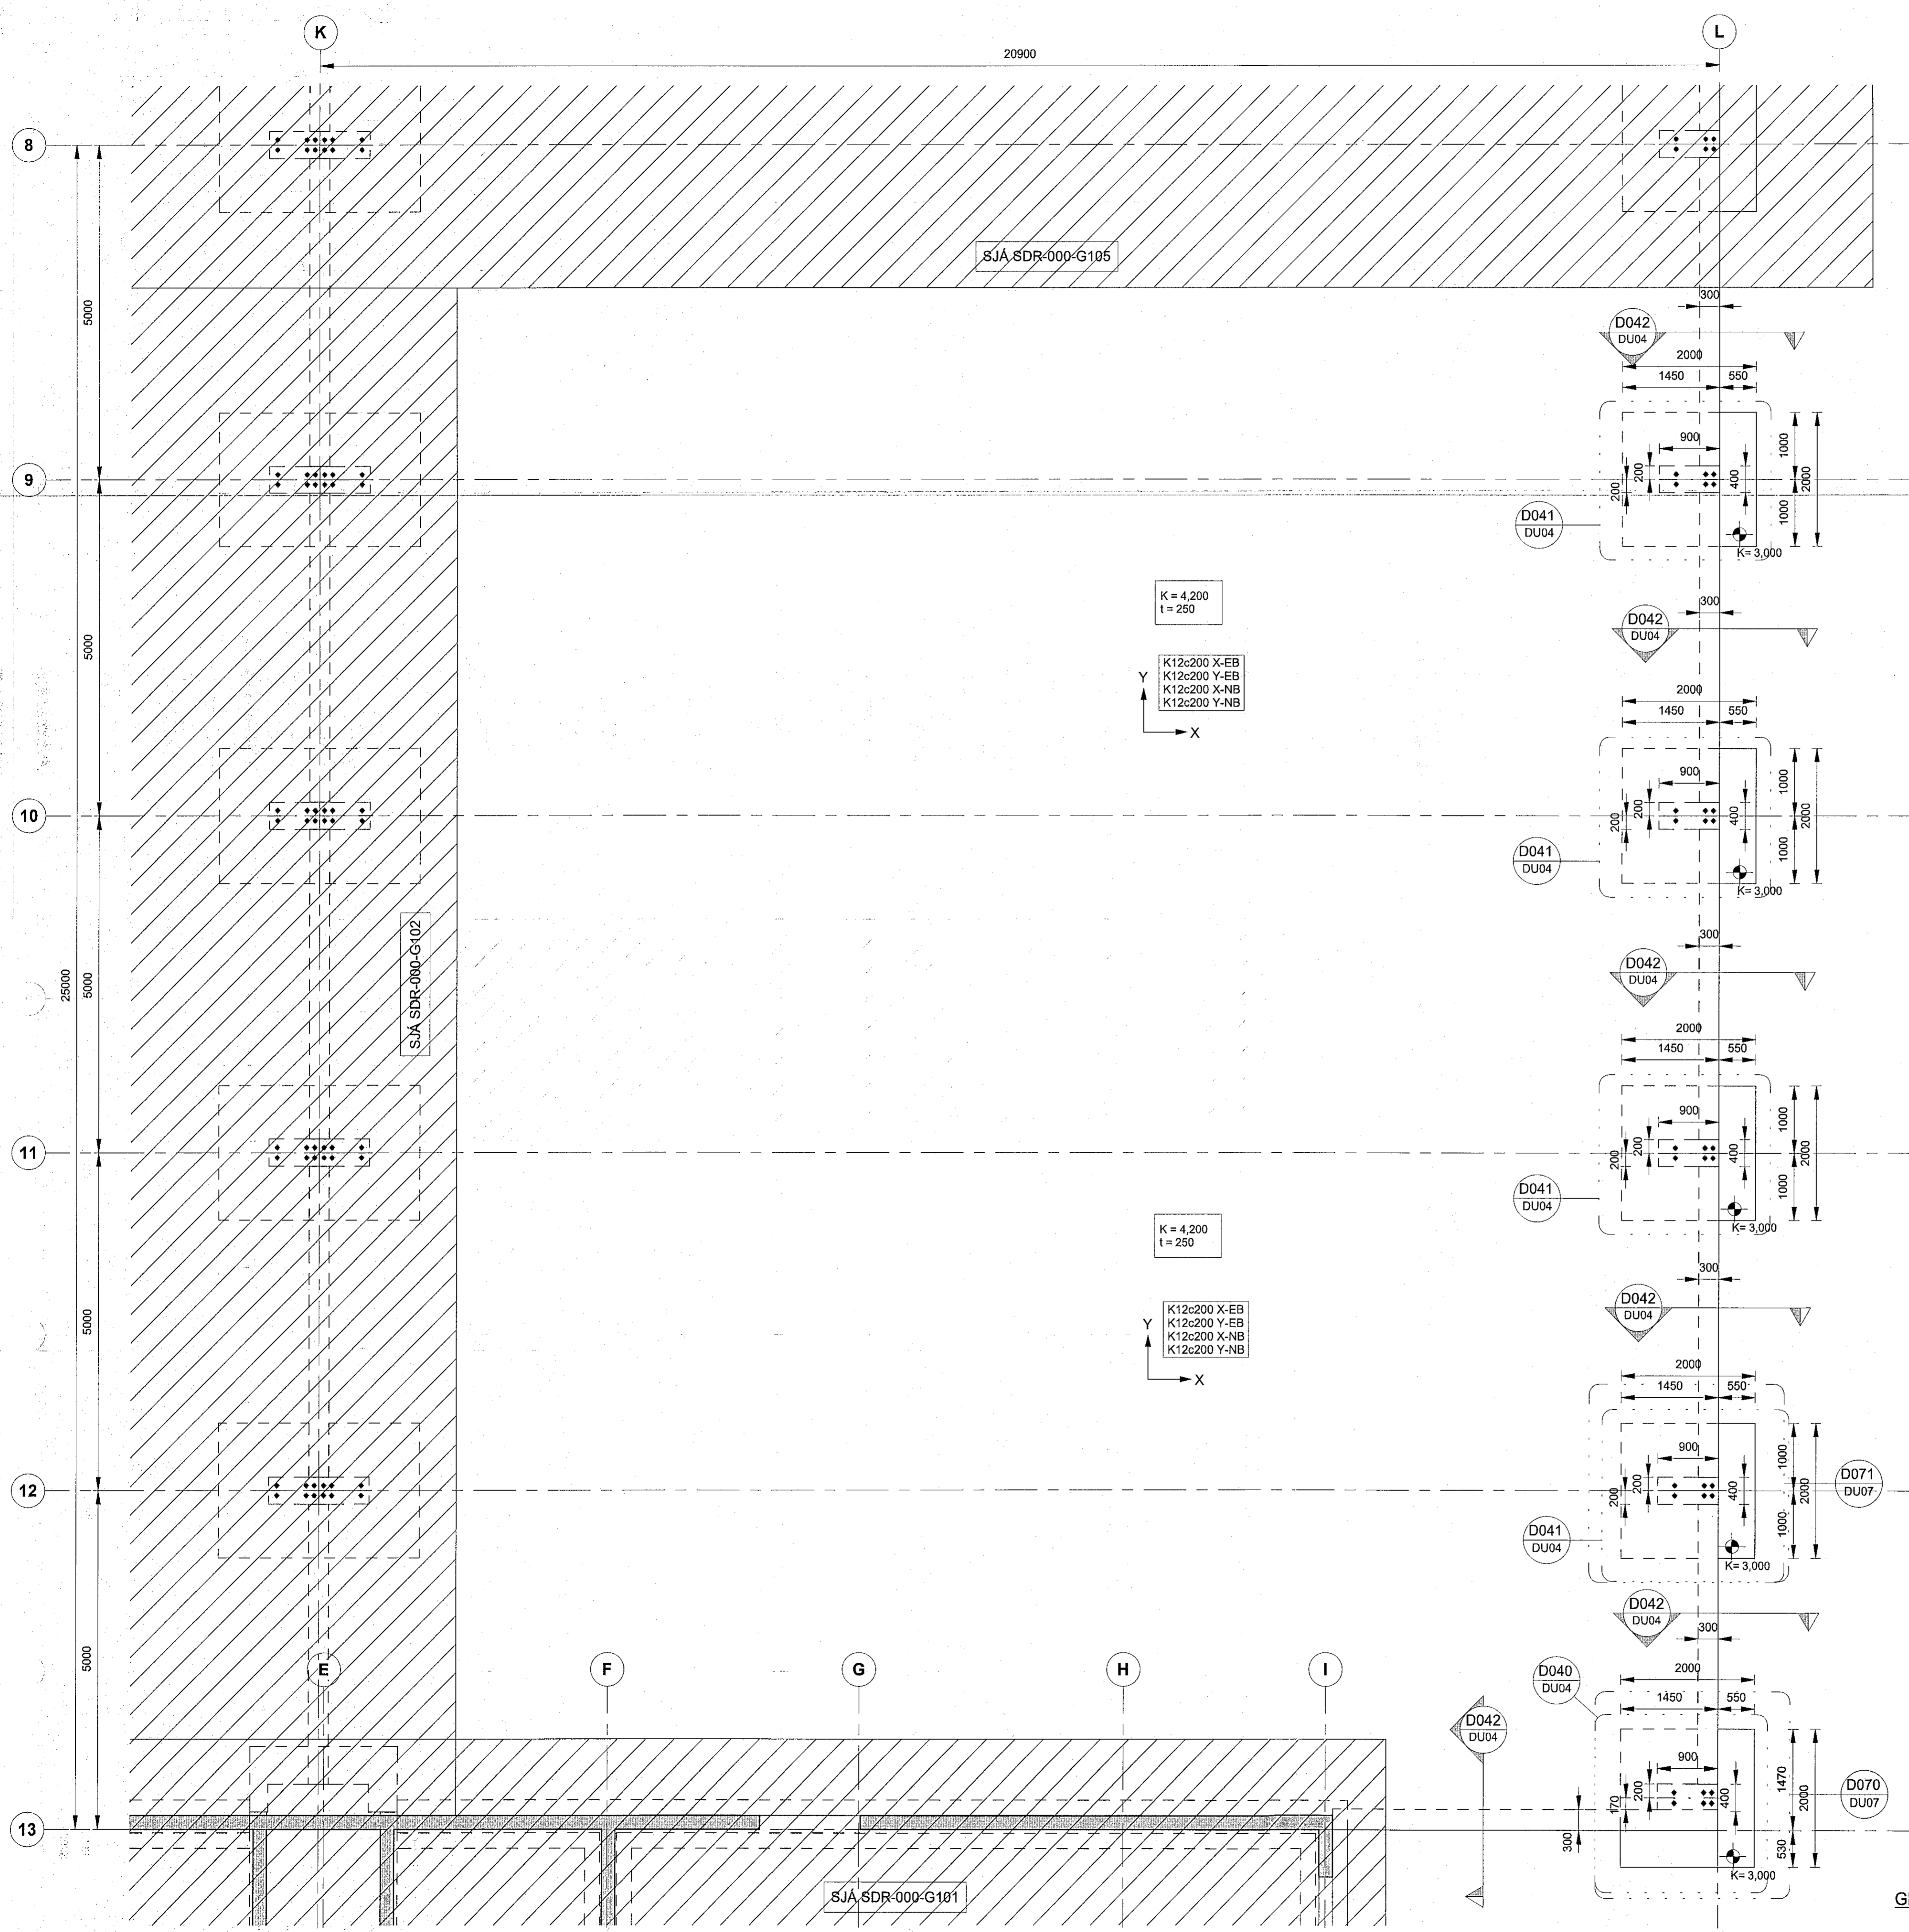

LYKILMYND

SKÝRINGAR:

ALMENNAR SKÝRINGAR: SJÁ SDR-AX TEIKNINGAR.
HÆÐARKÓTAR FYRIR SÖKKULFÆTUR ERU BOTNKÓTAR.
ALMENN JÄRNBEYNDING VEGGJA:
YTRA BYRDI ER VIÐ ÚTHLID BYGGINGARINNAR.
ALLIR 200 mm OG 250 mm VEGGIR: TVÖFÖLD JÄRNAGRIND Í YTRA OG INNRA BYRDI K10c200 LÖB- OG LÄRETT
EINANGRA SKAL UNDIR BOTNPLOTUR FRÁ MÁTLINU 13 TIL 16 MEÐ 100 mm ÞYKKRI EPS EINANGRUN MEÐ RÚMPYND AÐ LÄGMARKI 24 kg/m³.
EINANGRA SKAL 500 mm NIÐUR SÖKKULVEGGI AÐ INNANVERÐU MEÐ 75 mm ÞYKKRI EPS EINANGRUN MEÐ RÚMPYNGD AÐ LÄGMARKI 24 kg/m³.

ÚTGÁFUFRILL					
ÚTG.	DAGS.	SKÝRINGAR	HAUNAD.	YFIRF.	SAMB.
01	08.06.2022	VERKTEIKNING	GG	VÖH	VÖH

DAGS. UNDRISKRIFTAR F.H. MANNVITS (NAFN OG KT.)
8.6.2022 MANNVIT hf.
Vöðvarðarvegur 6, 101 Reykjavík
Sími: 422 3000
Kt.: 160282-7469
DAGS. UNDRISKRIFTAR SAMRÆMINGARHÖNNUNUR / HÖNNUNARSTJÓRI (NAFN OG KT.)

BYGGT Á ADALUPPDRATTUM - DAGS.: 03.06.2022 - ÚTGÁFA: a

HÖNNUNIR **MANNVIT**
Úrdarhvarfi 6 203 Kópavogi Sími: 422 3000
www.mannvit.is mannvit@mannvit.is Kt: 430572-0169
© ÖLL AFNOT OG AFRITUN TEIKNINGAR, AD HLUFTA EÐA HEILD, ER HÁÐ SKRIFLEGU LEYFI HOFLUNDA

HEITI VERKS
**ÓSEYRARBRAUT 25
220 HAFNARFJÖRÐUR**

HEITI TEIKNINGAR
BURÐARVIRKI
GRUNNMYND, HÆÐ 1.
HLUTI 3

FRUMÚTGÁFA	MKV.	ST/ERD
08.06.2022	1:50	A1
VERKUNUMER	VERKHLUTI	TEIKNINGANUMER
3.151.348	000	SDR-G103
		ÚTGÁFA
		01

GRUNNMYND, HÆÐ 1. - HLUTI 3
1:50