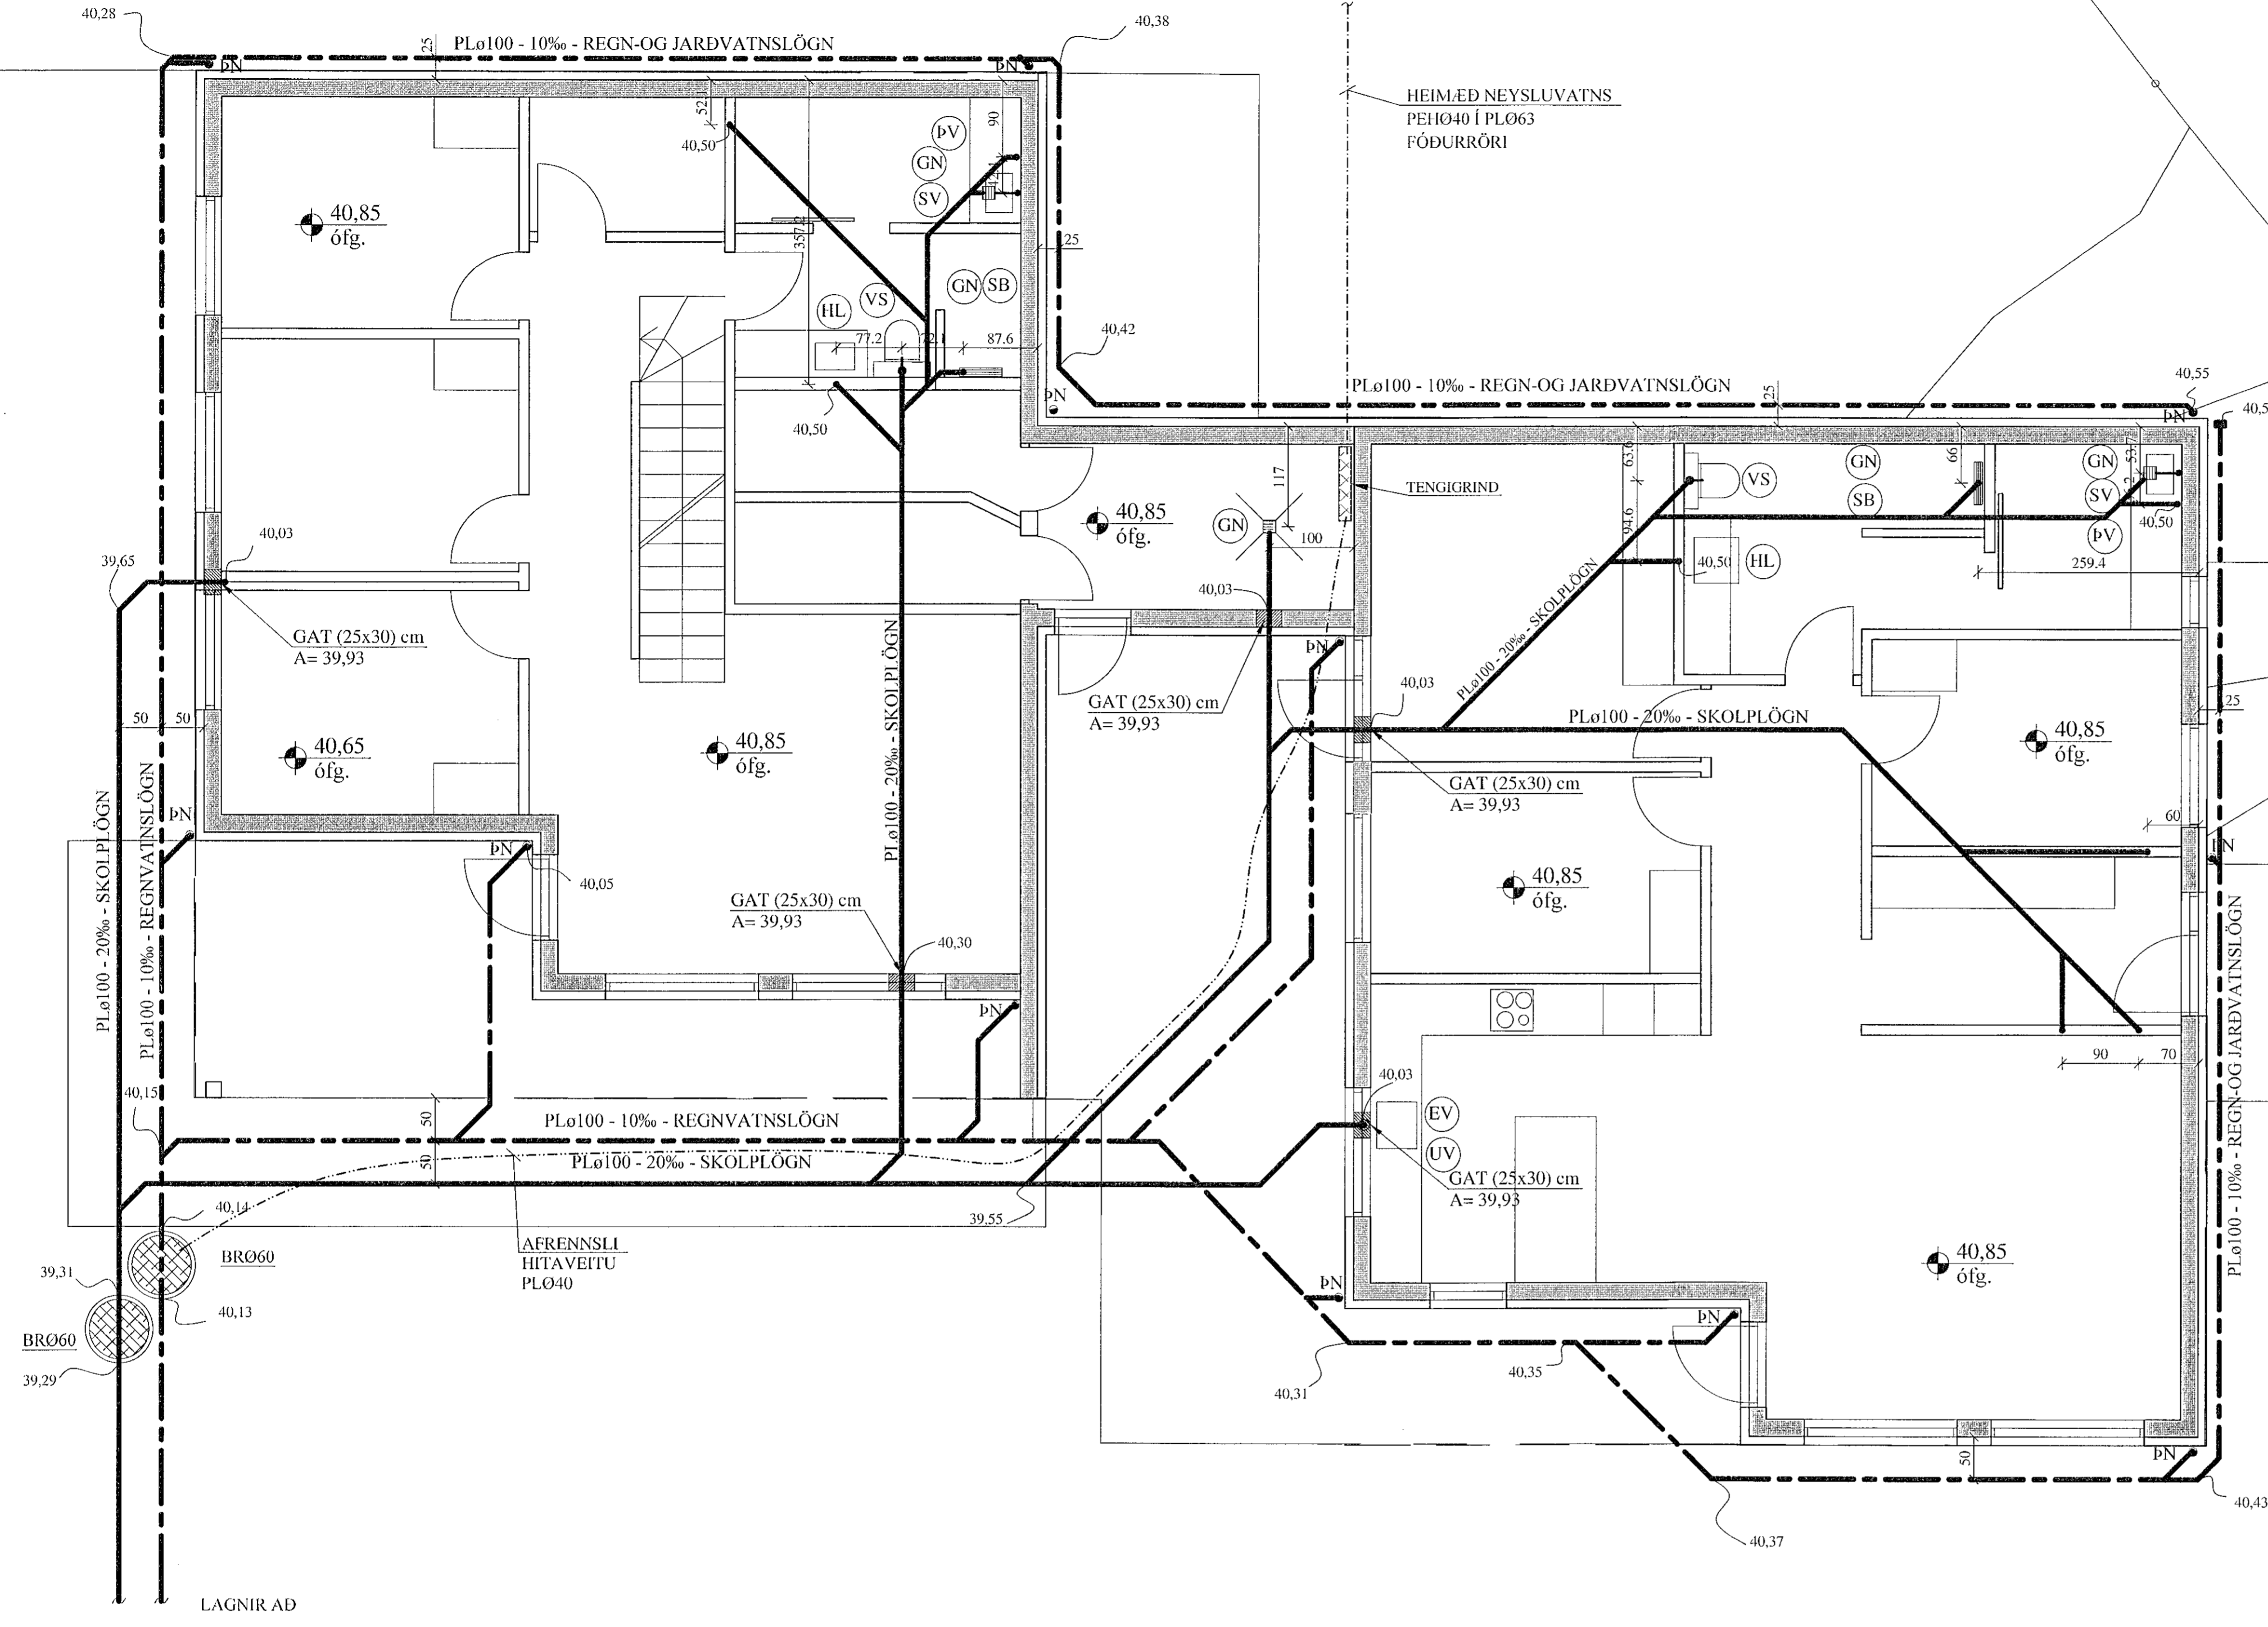

FRÁRENNSLISKERFI, GRUNNMYND. 1:50

AFSTÖÐUMYND. 1:500

Samþykkt þann
28. JÚNÍ 2022
Byggingarfulltrúinn í Hafnarfirði
Helga Þorvaldsdóttir

SNIÐ Í JARÐVATNSLÖGN. 1:20

LEGA LAGNA VIÐ UNDIRSTÖÐUR 1:20

FRÁRENNSLISLAGNIR Í JÖRÐU OG GRUNNI. 1:20

JÓN KRISTJÁNSSON BYGGINGARVERKFRÆÐINGUR
KT: 210754-4829

BREYTINGAR	

TILVÍSANIR:
SKÝRINGAR..... SJÁ TEIKN. NR. 2-01

Reikn.	JKR	April '22	Útgefnið:	20.05.2022
Teikn.	VP	April '22	Kvarði:	1:50, 1:10
Samþ.				