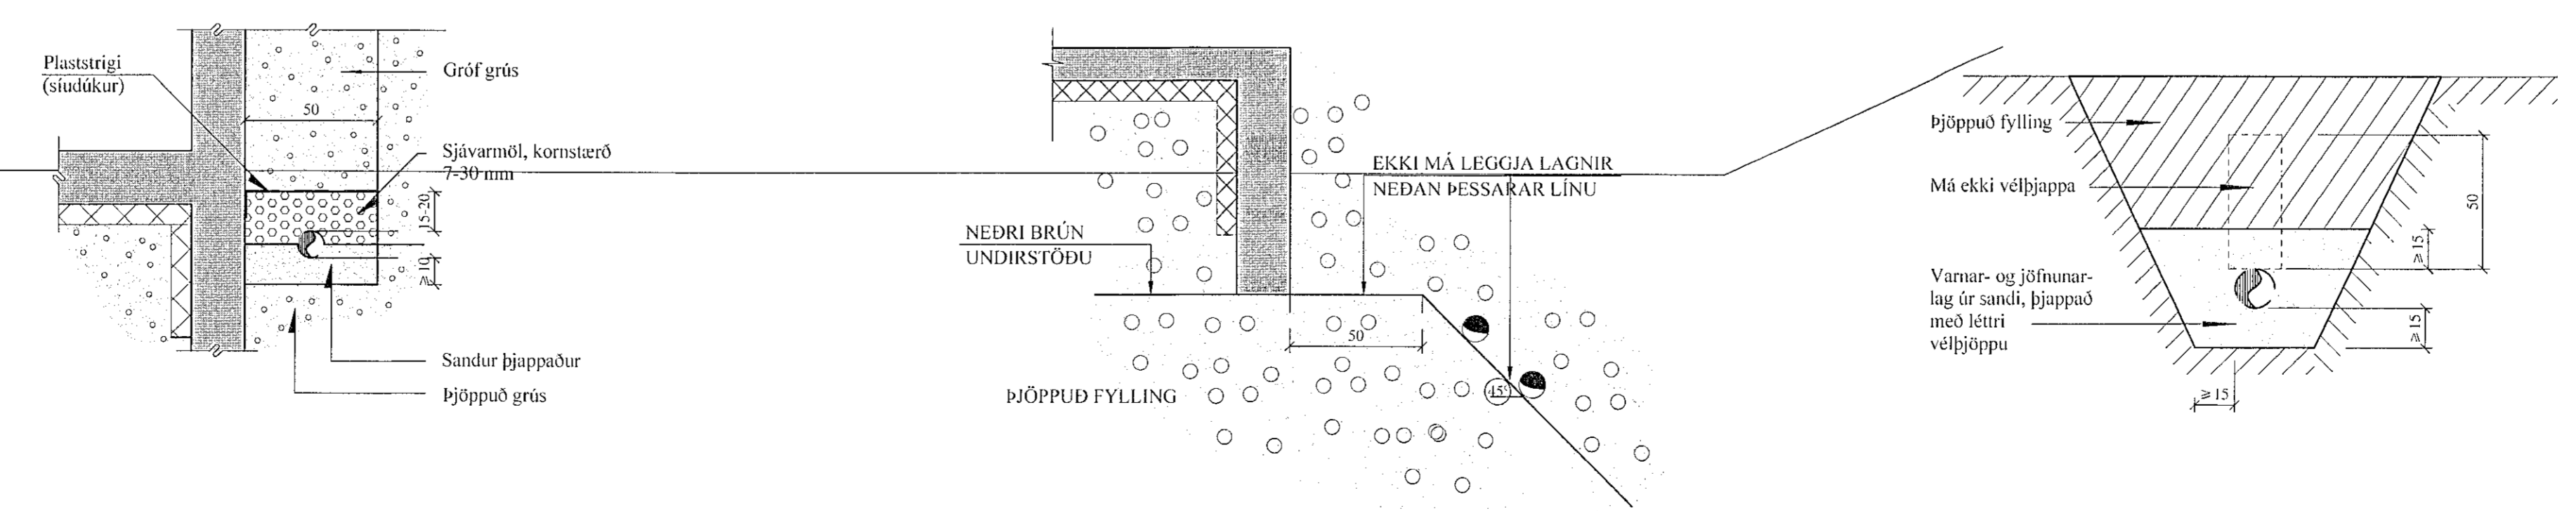

FRÁRENNSLISKERFI, GRUNNMYND. 1:50

AFSTÖÐUMYND. 1:500

Samþykkt þann
28. JÚNÍ 2022
Byggingarfulltrúinn í Hafnarfirði
Helga Þorvaldsdóttir

SNIÐ Í JARÐVATNSLÖGN. 1:20

LEGA LAGNA VIÐ UNDIRSTÖÐUR 1:20

FRÁRENNSLISLAGNIR Í JÖRÐU OG GRUNNI. 1:20