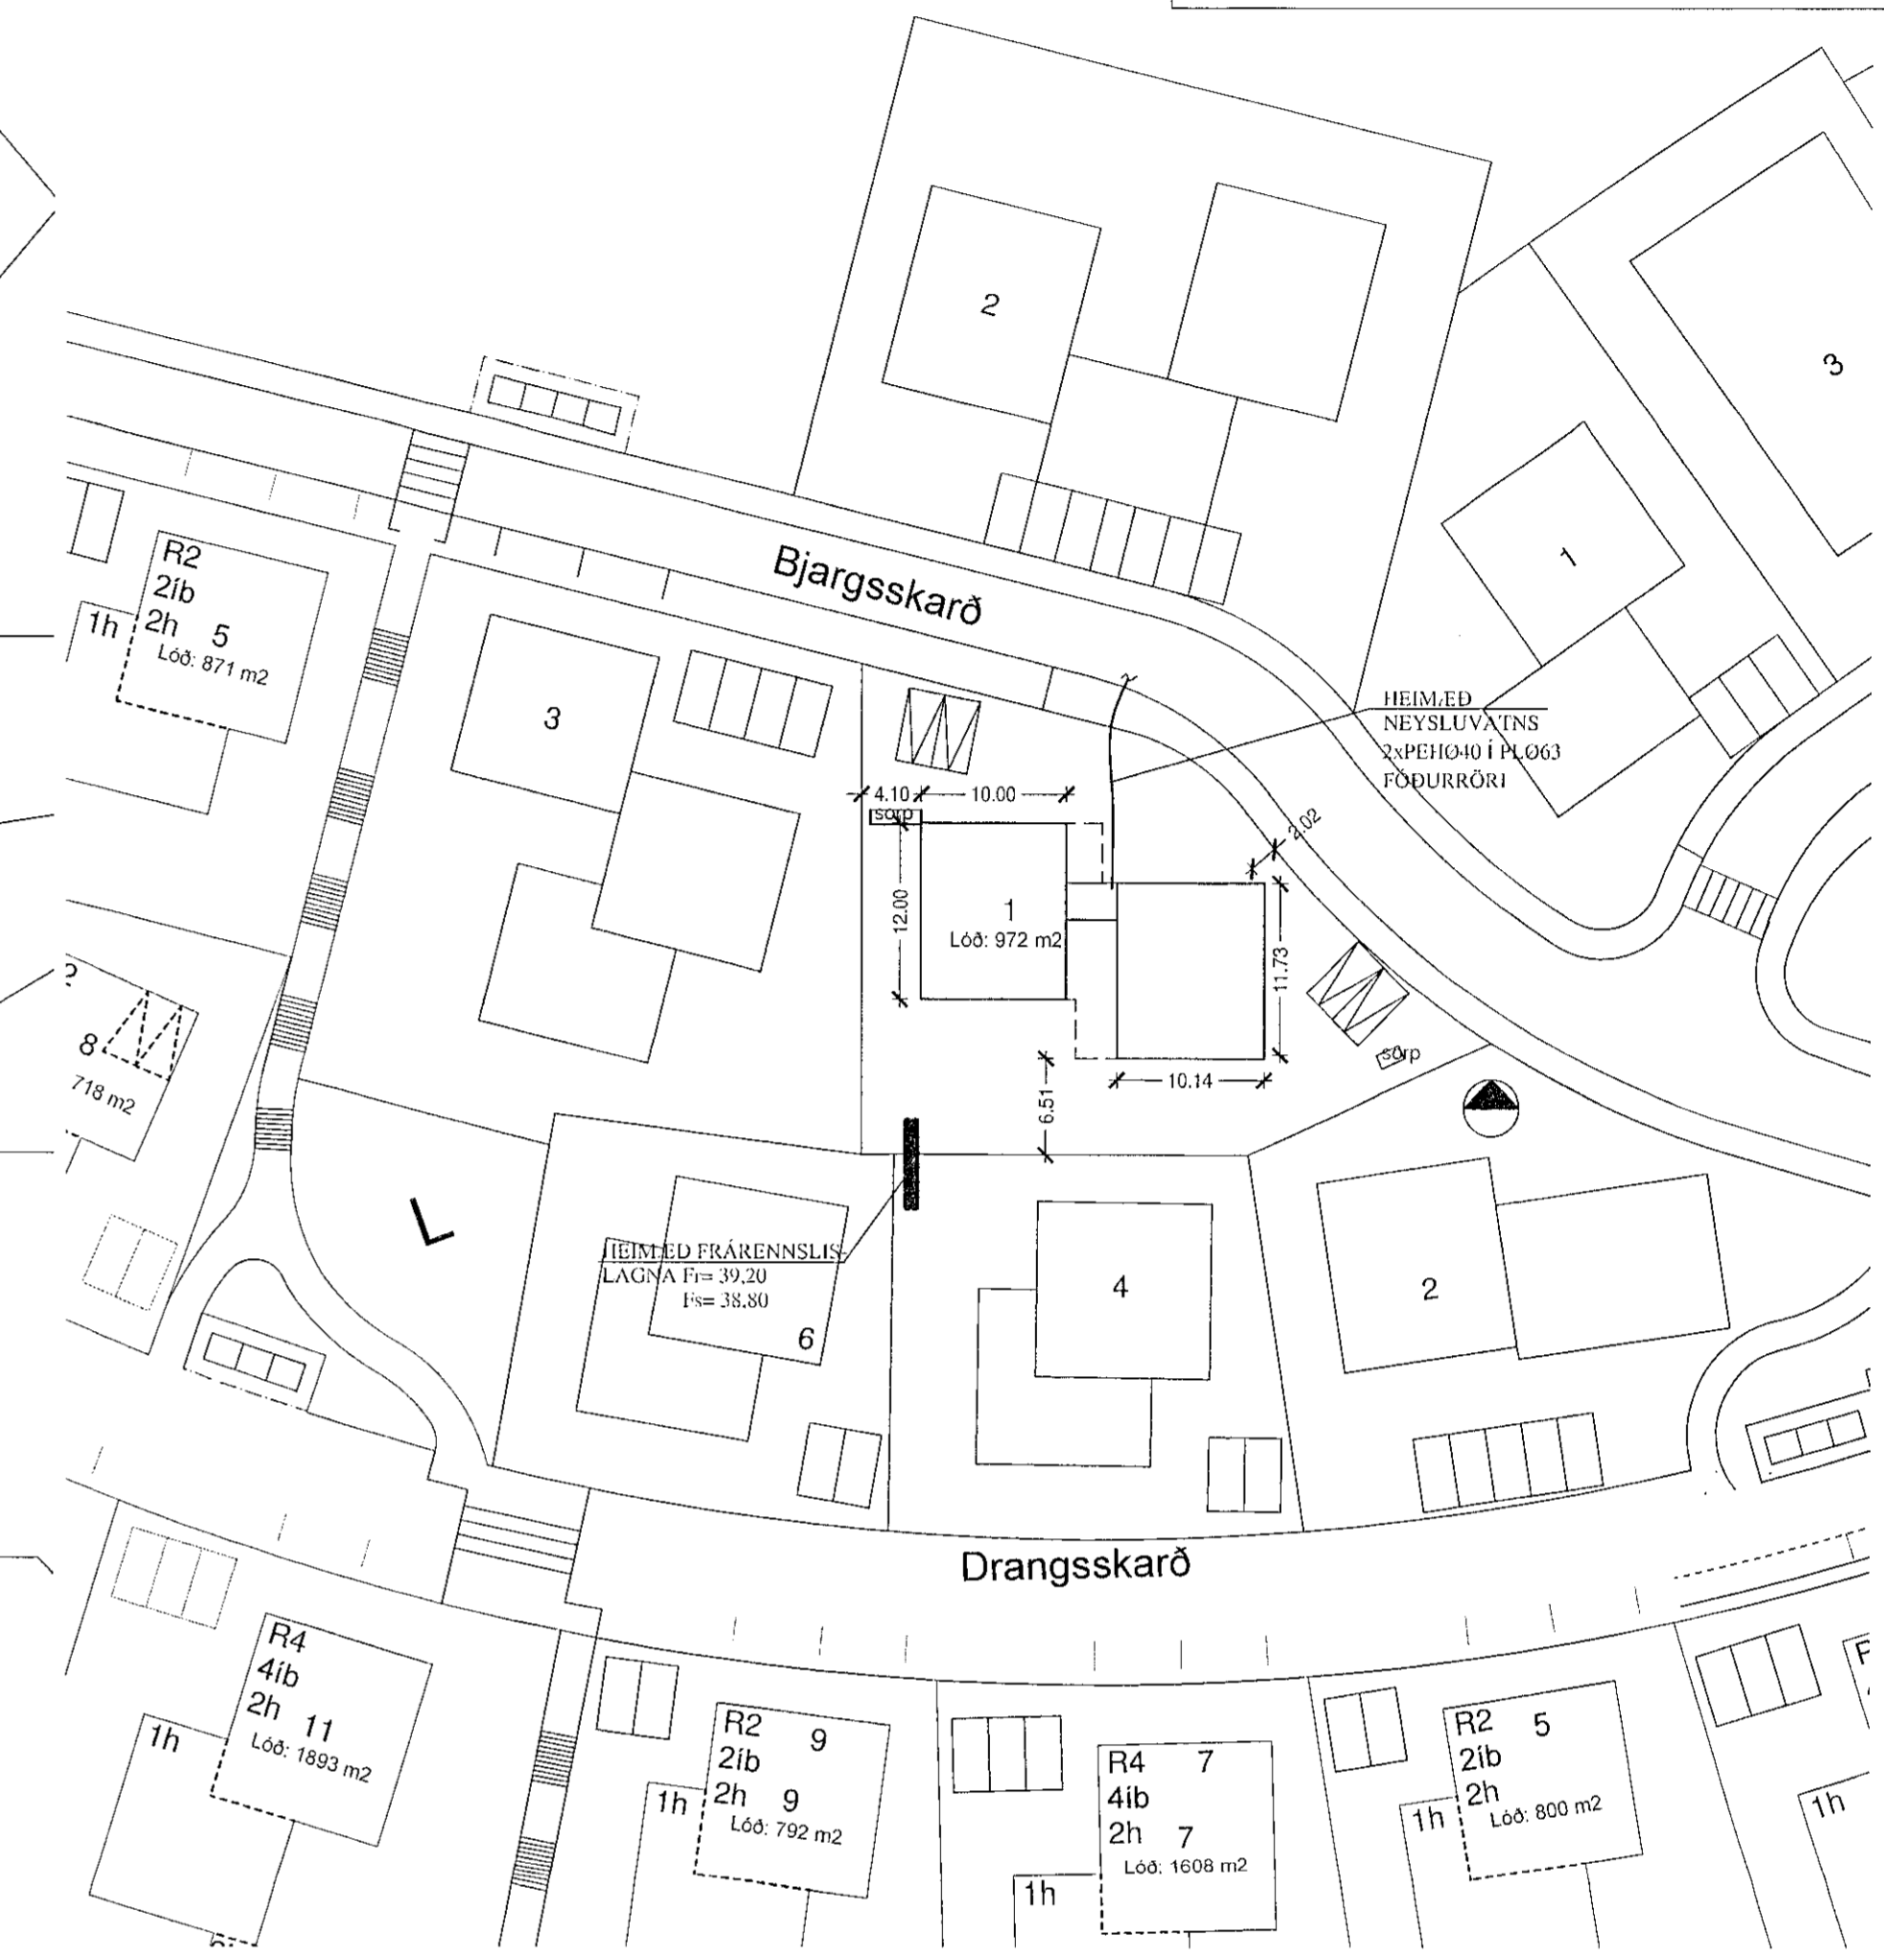

FRÁRENNSLISKERFI, GRUNNMYND. 1:50

AFSTÖÐUMYND. 1:500

Samþykkt þann
28. JÚNÍ 2022
Byggingarfulltrúinn í Hafnarfirði
Helga Þorvaldsdóttir

SNIÐ Í JARÐVATNSLÖGN. 1:20

LEGA LAGNA VIÐ UNDIRSTÖÐUR 1:20

FRÁRENNSLISLAGNIR Í JÖRÐU OG GRUNNI. 1:20

JÓN KRISTJÁNSSON BYGGINGARVERKFRÆÐINGUR
KT: 210754-4829

BREYTINGAR	

TILVÍSANIR:
SKÝRINGAR..... SJÁ TEIKN. NR. 2-01

Reikn.	JKR	April '22	Útgefnið:	20.05.2022
Teikn.	VP	April '22	Kvarði:	1:50, 1:10
Samþ.				