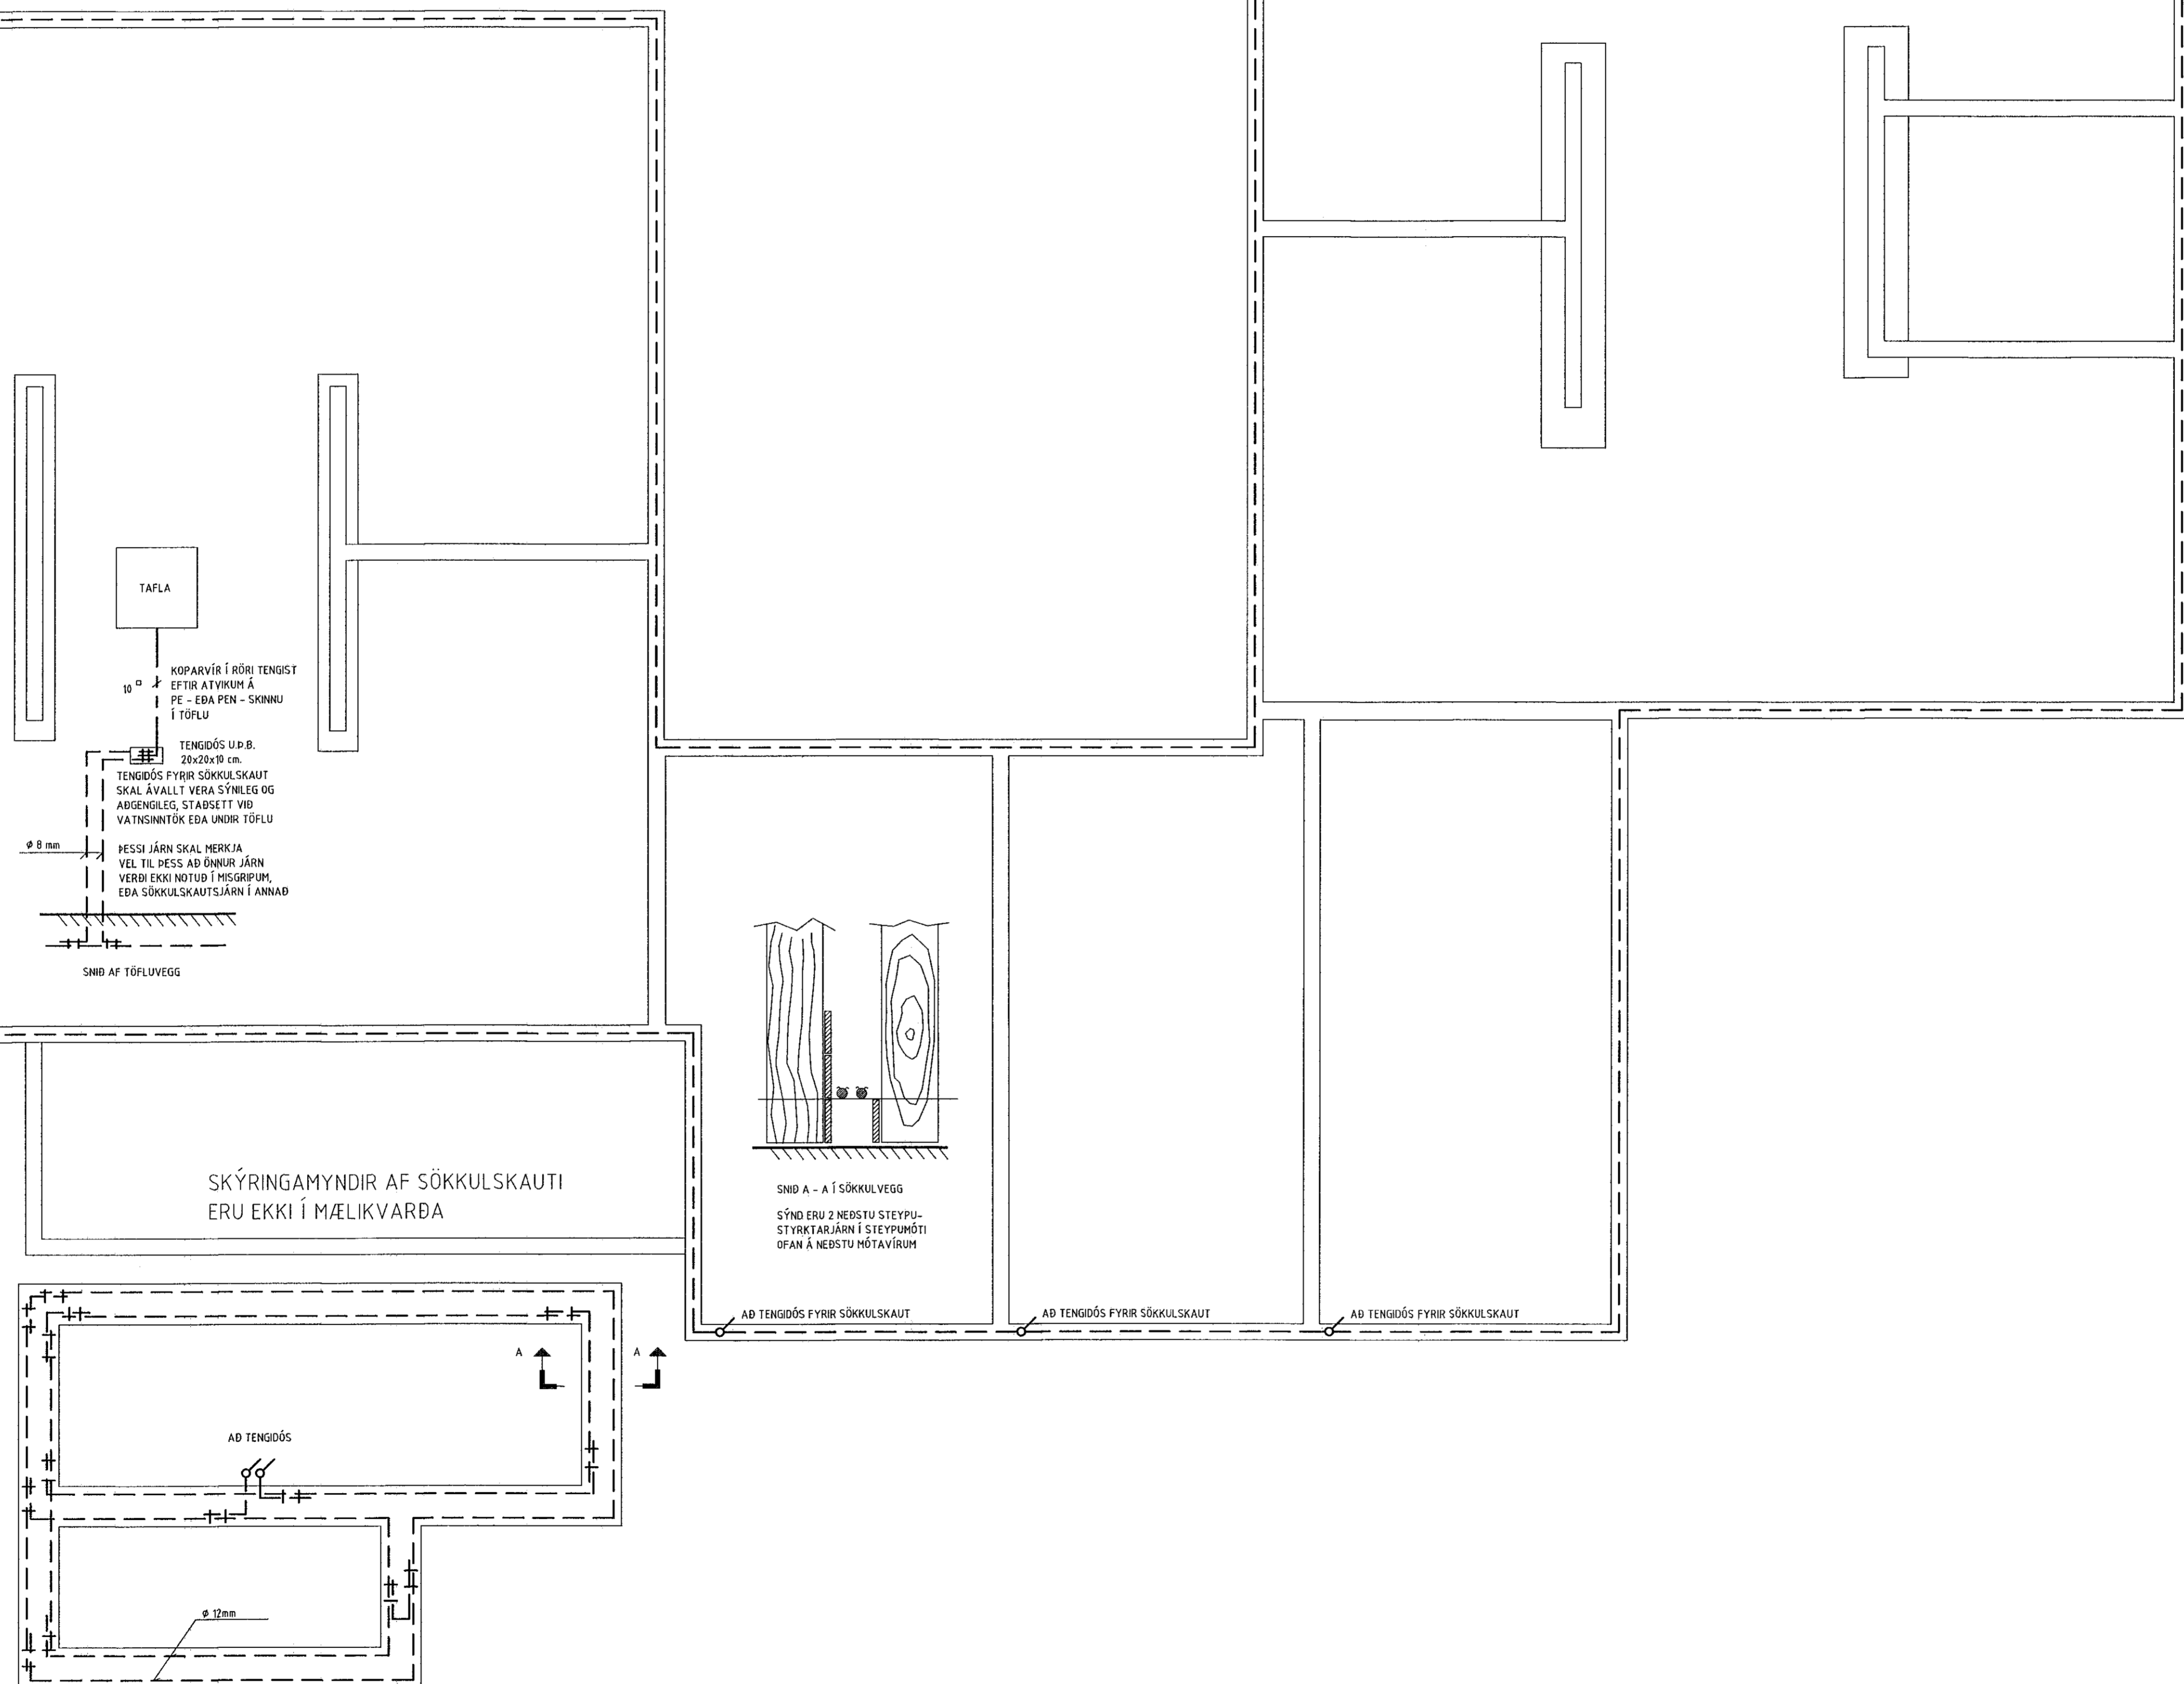

GRUNNMYND SÖKKULVEGGJA

AD TENGIÐS FYRIR SÖKKULSKAUT

AD TENGIÐS FYRIR SÖKKULSKAUT

AD TENGIÐS FYRIR SÖKKULSKAUT

Blaðstærð - A3 1:100 / A1 1:50

HÖNNUÐUR:

Dór Stefánsson

YFIRFARIÐ:

Dór Stefánsson

SAMPYKKT:

KT:

Dór Stefánsson 21261-3749

BREYTINGAR:

VERKHEITI:

Íbúðarhúsnæði
Móbergsskarð 9
Hafnarfirði

VERKHLUTI:

Sökkulskaut

Mkv: 1:50

RAFLAGNATEIKNINGAR
ÞÓR STEFÁNSSON RAFIÐNFRÆÐINGUR
EYRAVEGI 32 SELFOSSI SÍMAR 482 3480 & 897 8718
NETFANG: rafteikn@gmail.com FAX 482 3366

ÁRITUN ADALHÖNNUÐAR: *Þórunn Þórunn Jónsson*
Kt. 090982-3549

ÚTPRENTAD: 22.6.2022 19:30:33

SÍÐAST VISTAD: 22.6.2022 19:18:13

TÖLVUNAFN: Rafteikn 22 06-2577.dwg

SLÓÐ: F:\OD\Verk\2022\2577\Teikningar

VERKNÚMÉR: 2577-2022-051

BLAÐ: 2 af 10

DAGSETNING: 15 júní 2022

SKÝRINGAMYNDIR AF SÖKKULSKAUTI ERU EKKI Í MÆLIKVARÐA