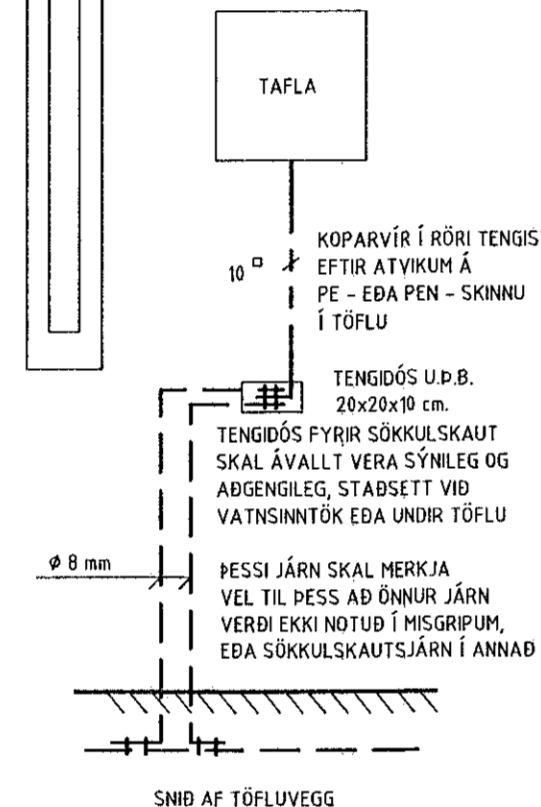

ÁRITUN ADALHÖNNUÐAR: *Þórunn Þórunn Jónsson*
Kt. 090982-3549

ÚTPRENTAD: 22.6.2022 19:30:33

SÍÐAST VISTAD: 22.6.2022 19:18:13

TÖLVUNAFN: Rafteikn 22 06-2577.dwg

SLÓÐ: F:\OD\Verk\2022\2577\Teikningar

VERKNÚMÉR: 2577-2022-051

BLAÐ: 2 af 10

DAGSETNING: 15 júní 2022

SNÍÐ AF TÖFLUVEGG

SKÝRINGAMYNDIR AF SÖKKULSKAUTI ERU EKKI Í MÆLIKVARÐA

GRUNNMYND SÖKKULVEGGJA

SNÍÐ A - A Í SÖKKULVEGG

SÝND ERU 2 NEBSTU STEYPU-STYRKJARJÄRN Í STEYPUÓTI OFAN Á NEBSTU NÓTAVÍRUM