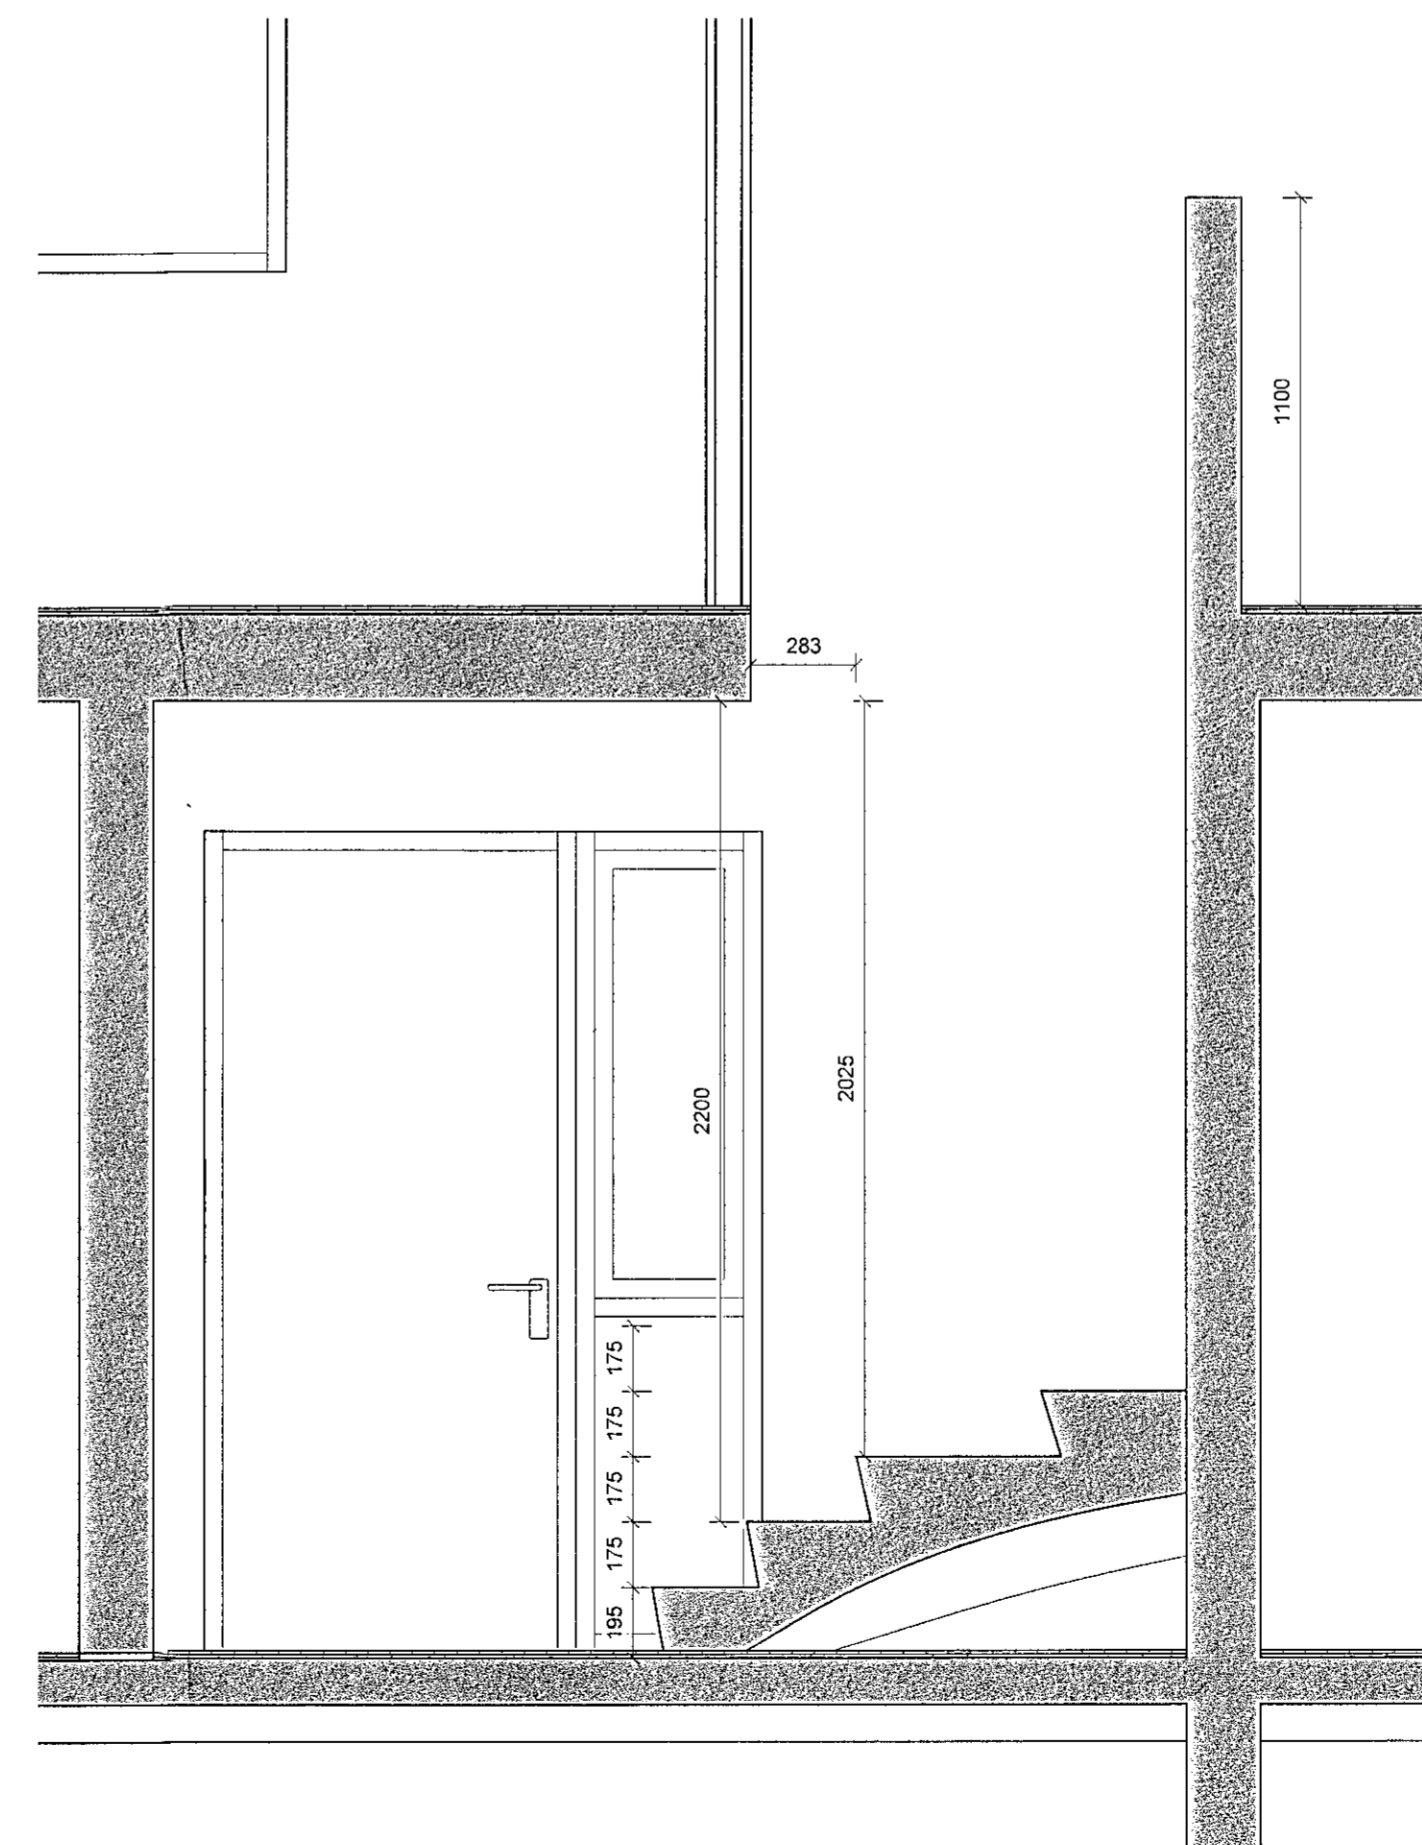

Grunnmynd 1.hæð
mkv: 1 : 20

Grunnmynd 2. hæð
mkv: 1 : 20

Snið A-A
mkv: 1 : 20

Snið B-B
mkv: 1 : 20

BRUNAHÖNNUBUR
ELDVARNAREFTIRLIT
SKÝRINGAR

LYKILMYND

BREYTING	DAGSETNING TEIKN
e:	
d:	
c:	
b:	
a: málsetningum og grunnmynd efri hæðar bætt við	2022-06-29 HB