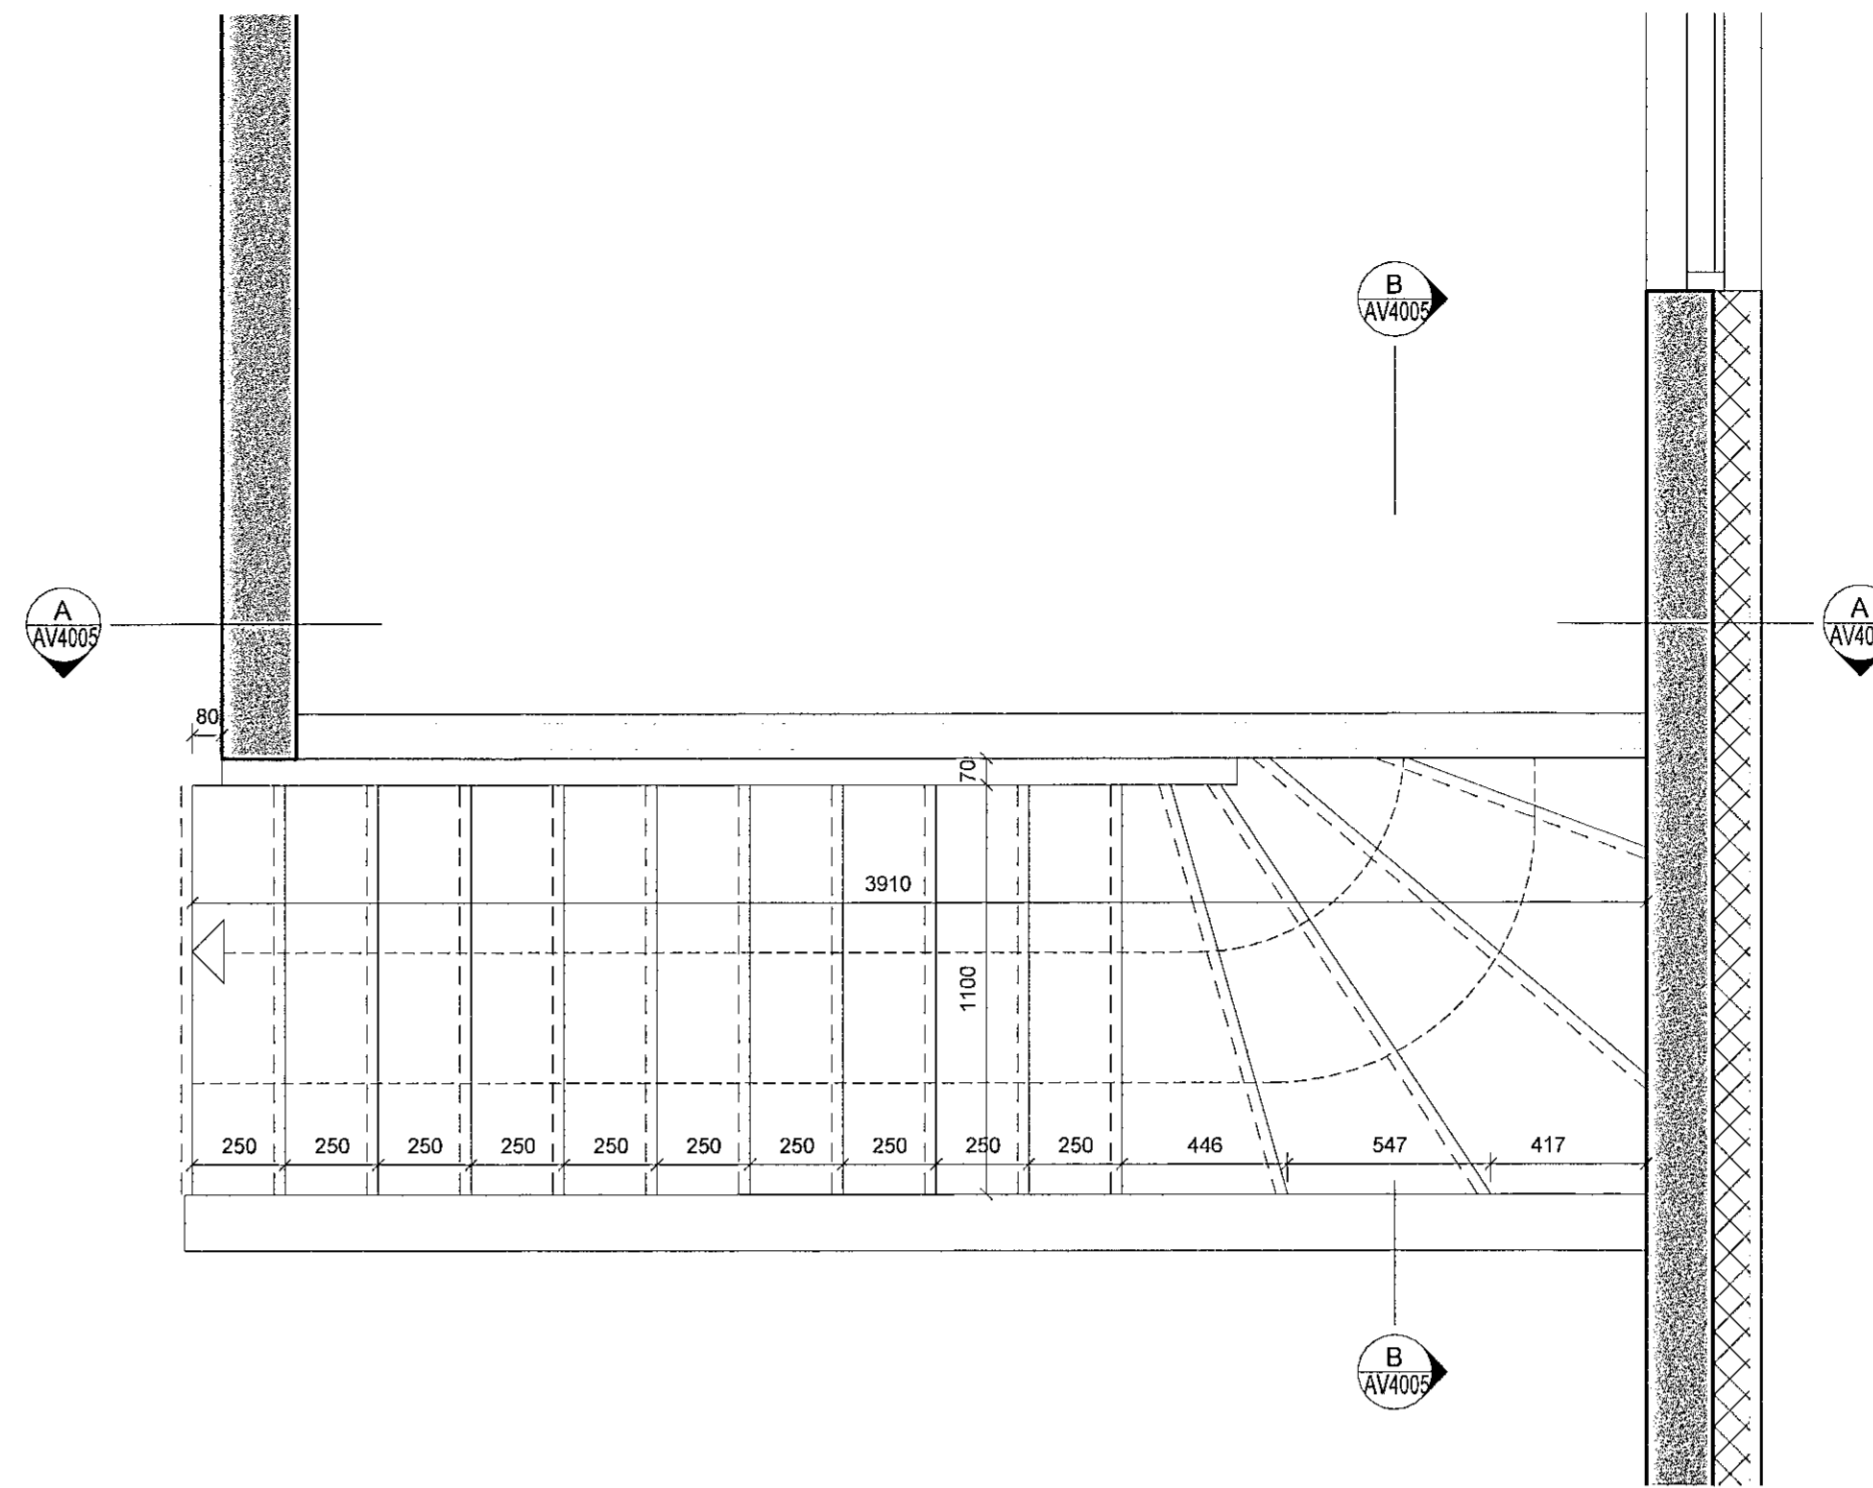

Grunnmynd 1.hæð
mkv: 1 : 20

Grunnmynd 2. hæð
mkv: 1 : 20

Snið A-A
mkv: 1 : 20

Snið B-B
mkv: 1 : 20

BRUNAHÖNNUBUR
ELDVARNAREFTIRLIT
SKÝRINGAR

LYKILMYND

BREYTING	DAGSETNING TEIKN
e:	
d:	
c:	
b:	
a: málsetningum og grunnmynd efri hæðar bætt við	2022-06-29 HB