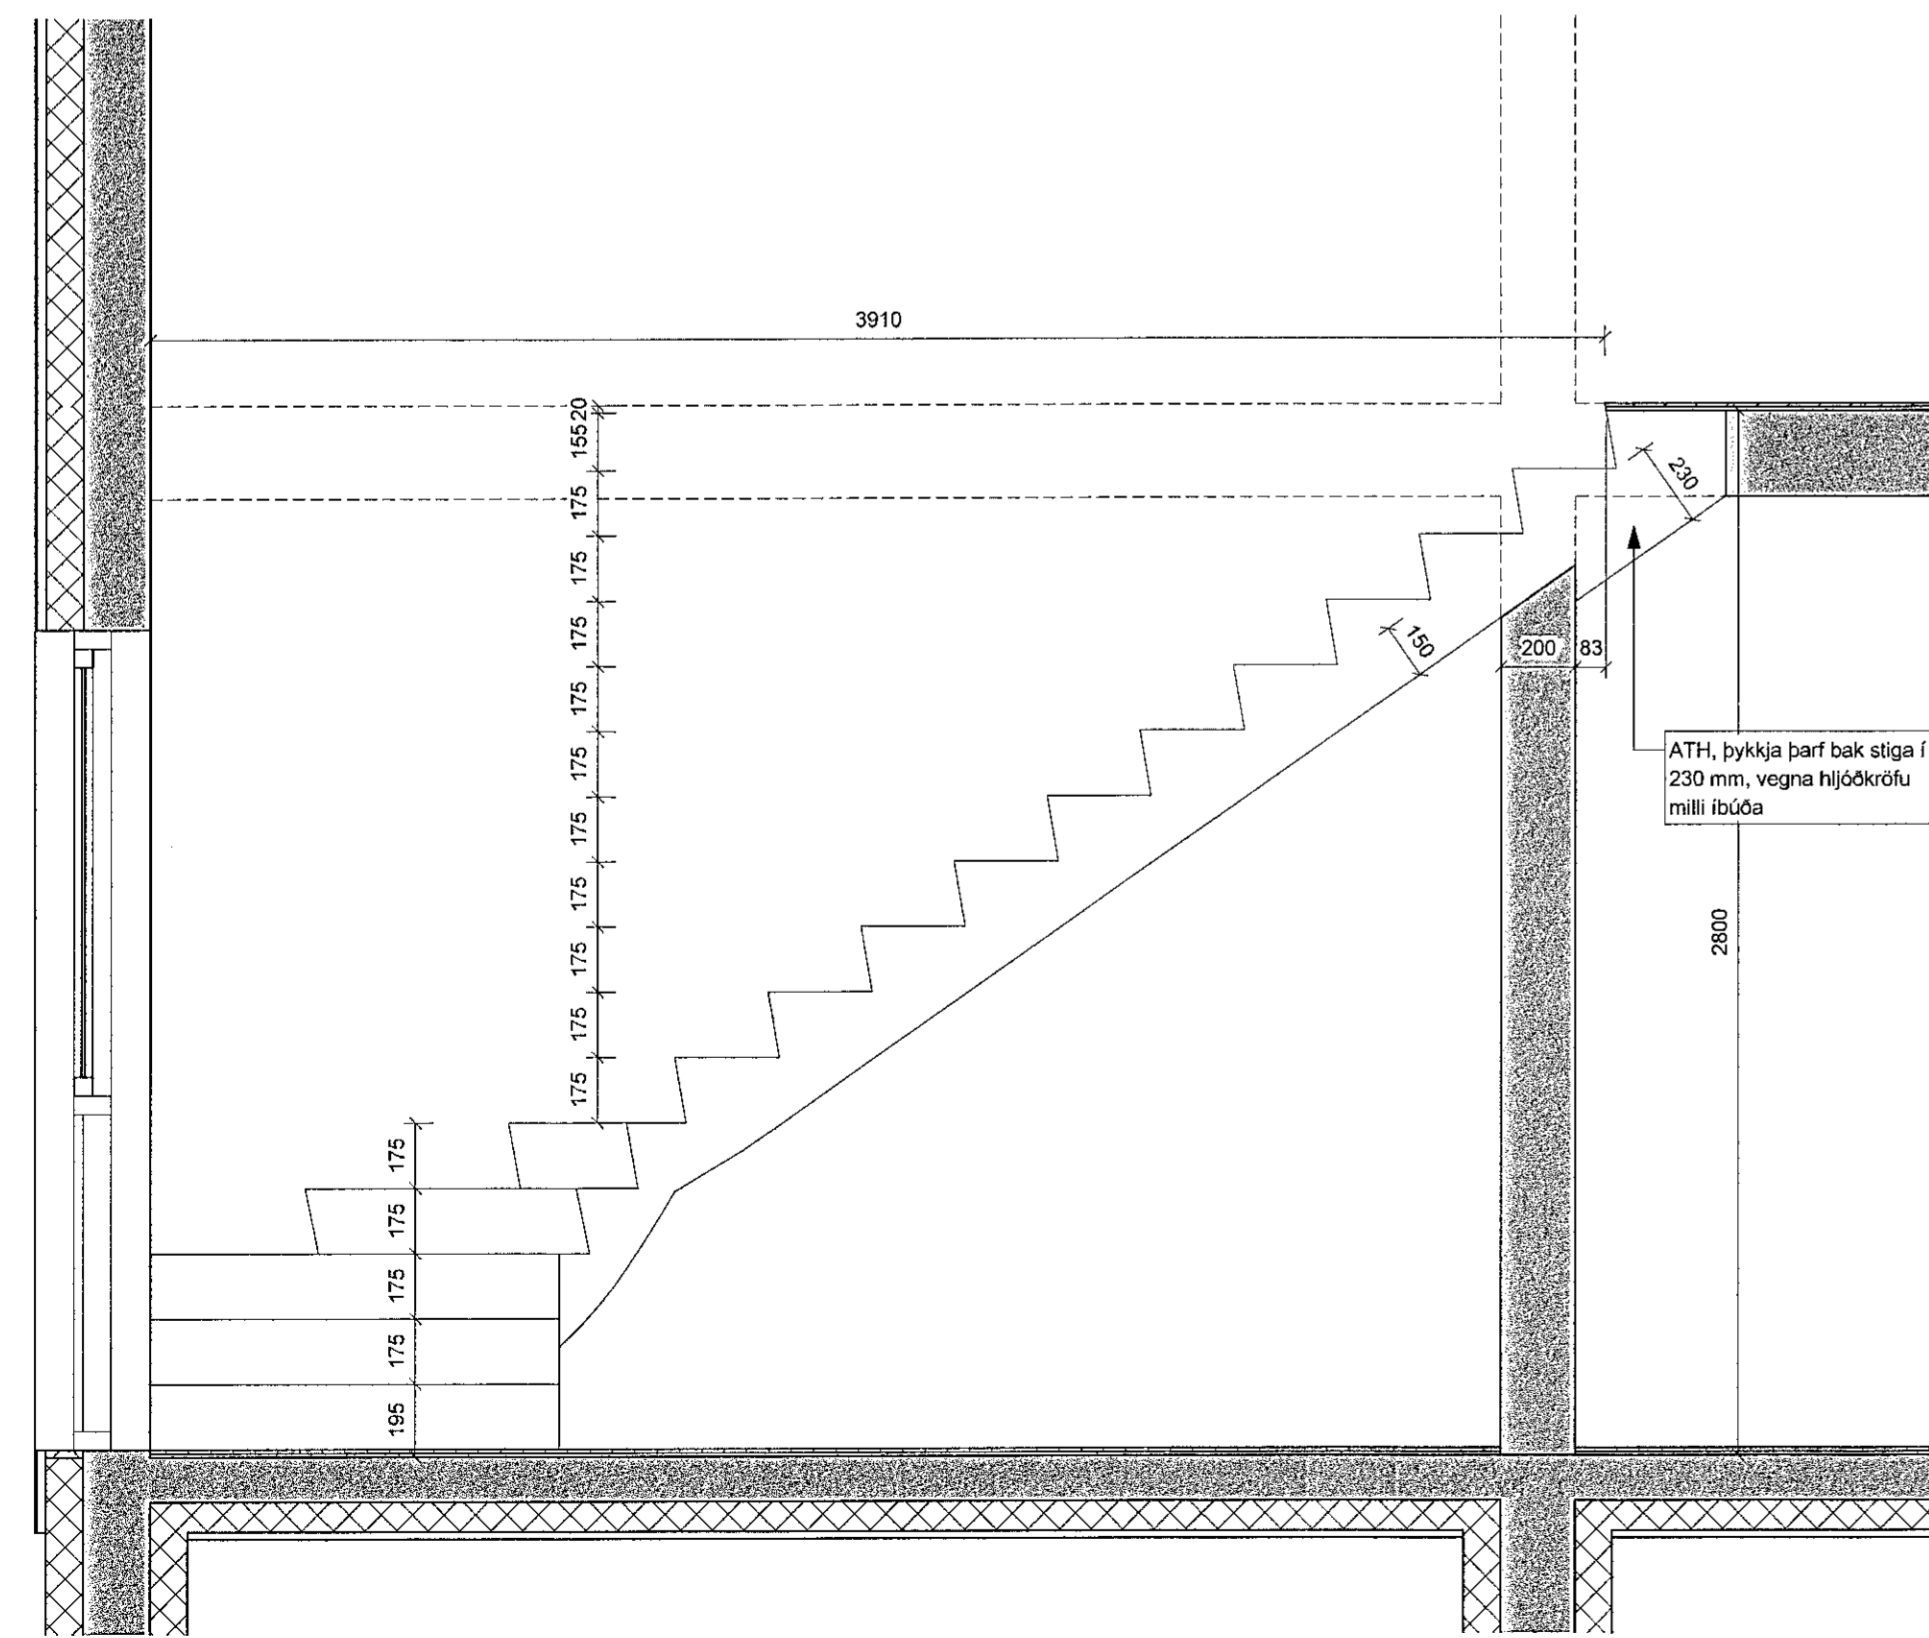

Grunnmynd 1.hæð
mkv: 1 : 20

Grunnmynd 2. hæð
mkv: 1 : 20

Snið A-A
mkv: 1 : 20

Snið B-B
mkv: 1 : 20

BRUNAHÖNNUBUR
ELDVARNAREFTIRLIT
SKÝRINGAR

LYKILMYND

BREYTING	DAGSETNING TEIKN
e:	
d:	
c:	
b:	
a: málsetningum og grunnmynd efri hæðar bætt við	2022-06-29 HB