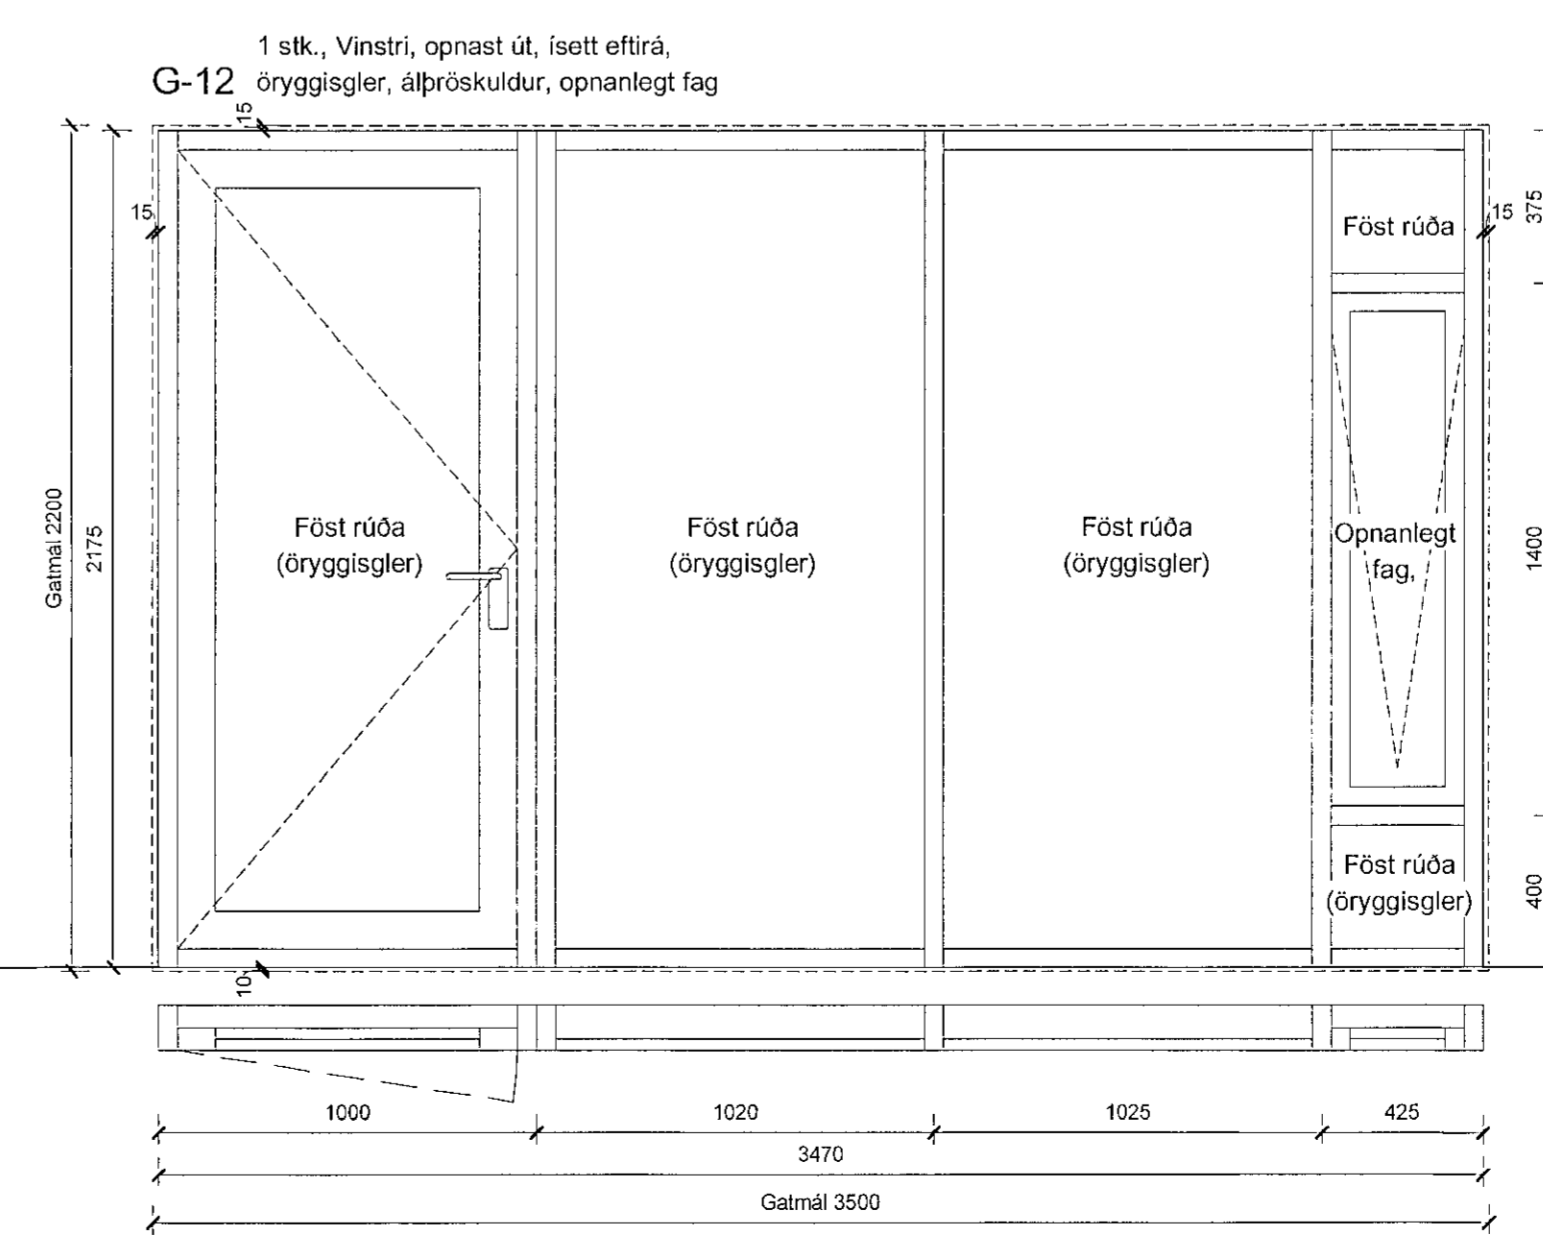

Samþykkt þann  
27. JÚNÍ 2022  
Byggingarútlitunni í Hagkerfi  
Sólveig Þorvaldsson

BRUNAHÖNNUBUR

ELDVARNAREFTIRLIT

SKYRINGAR

LYKILMYND

BREYTING	DAGSETNING TEIKN
e:	
d:	
c:	
b:	
a:	

MÖBERGSSKARD 9

VERKTEIKNING  
GLUGGA- OG HURÐAYFIRLIT