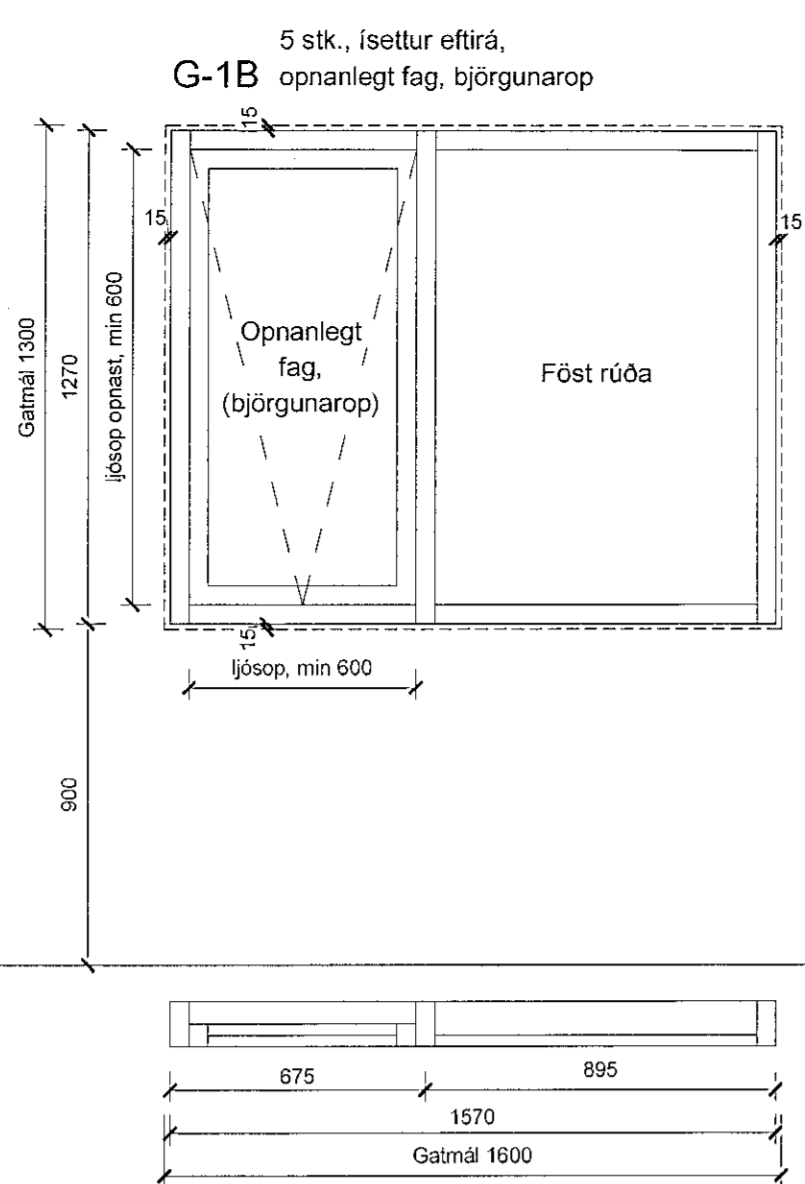

Samþykkt þann  
27. JÚNÍ 2022  
Byggingarútlitunni í Hagkerfi  
Sólveig Þorvaldsson

BRUNAHÖNNUBUR

ELDVARNAREFTIRLIT

SKYRINGAR

LYKILMYND

BREYTING	DAGSETNING TEIKN
e:	
d:	
c:	
b:	
a:	

MÖBERGSSKARD 9

VERKTEIKNING  
GLUGGA- OG HURÐAYFIRLIT