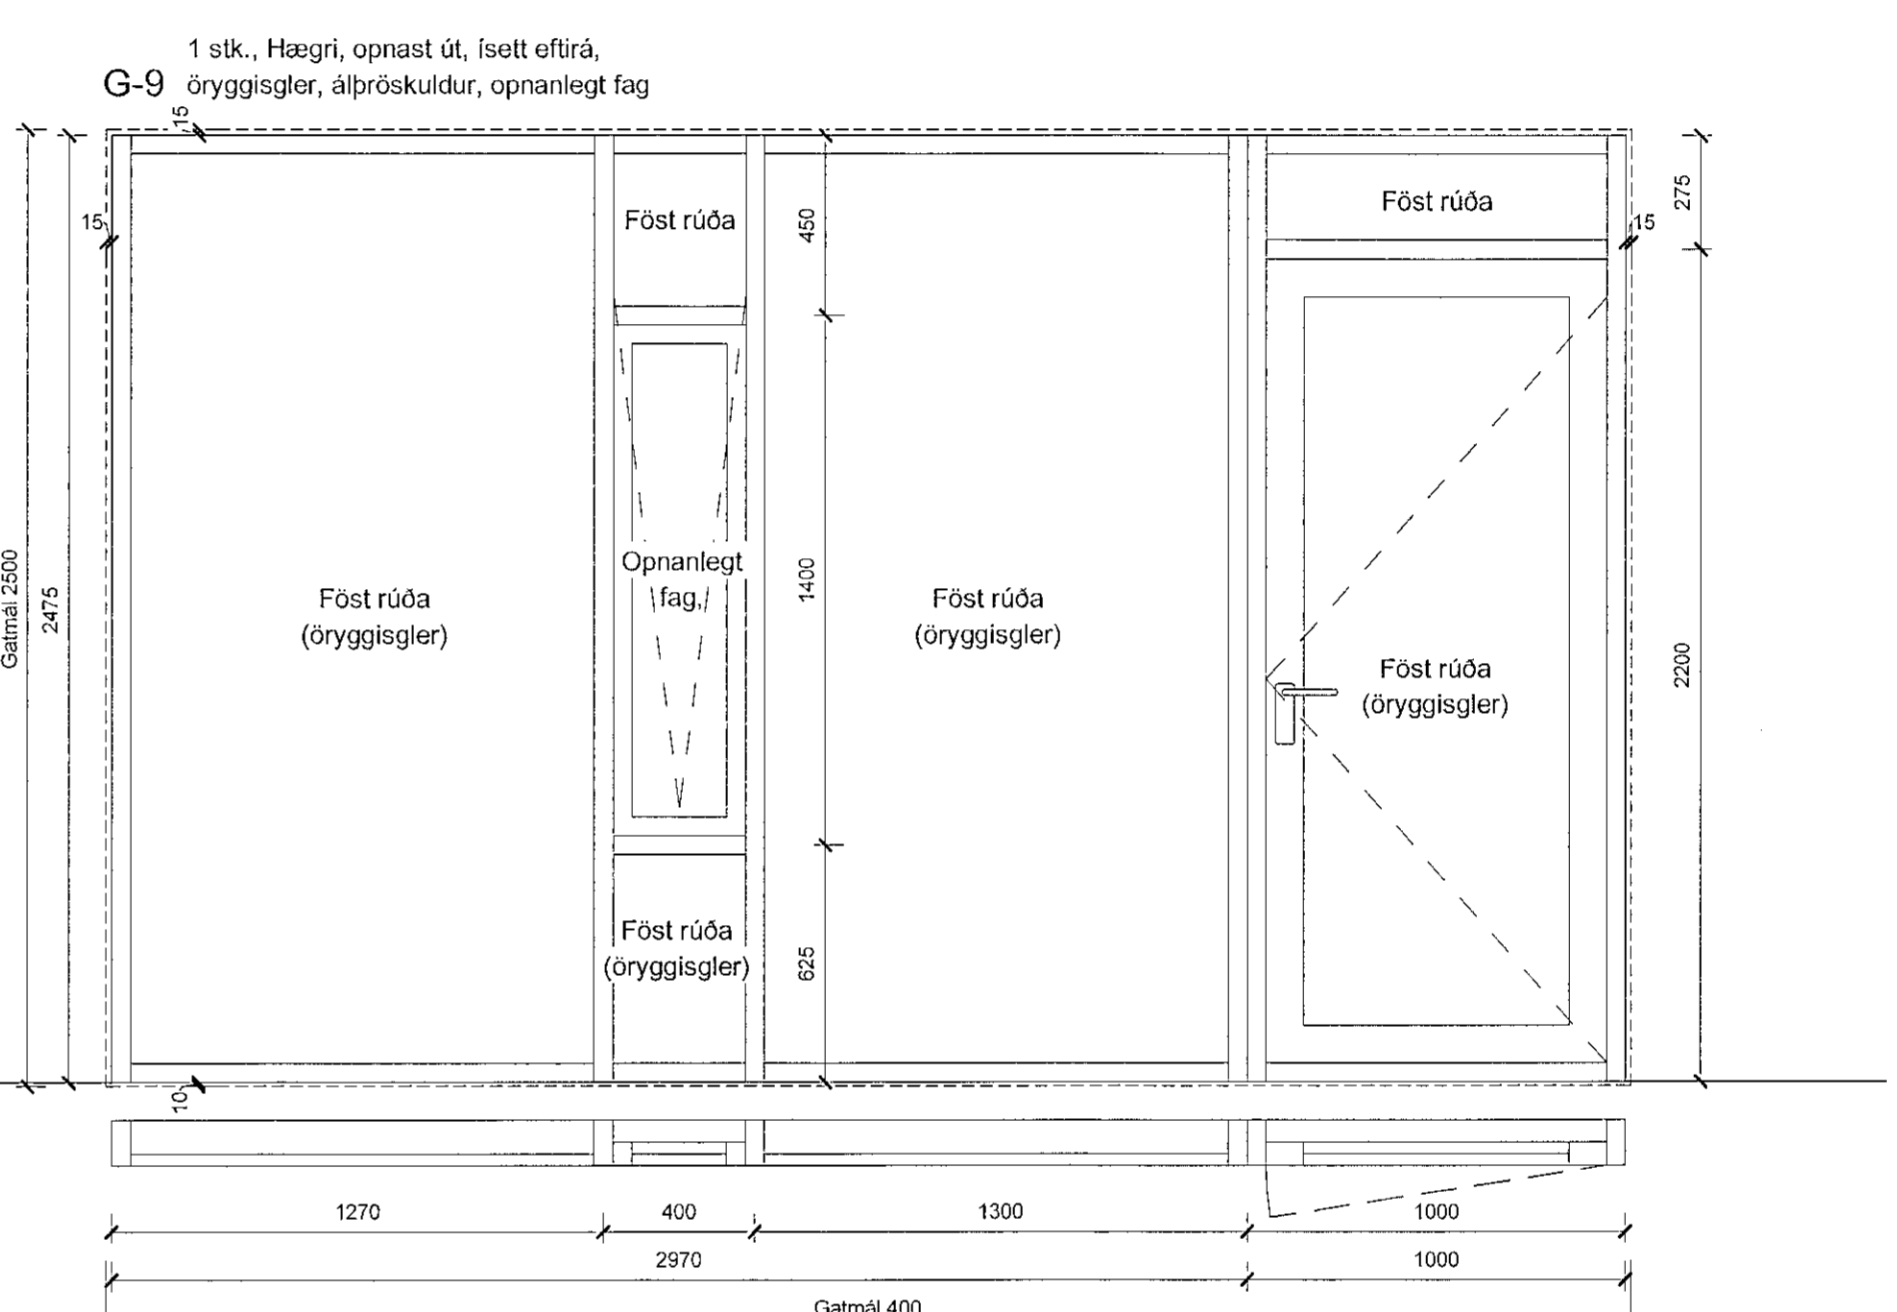

Samþykkt þann  
27. JÚNÍ 2022  
Byggingarútlitunni í Hagkerfi  
Sólveig Þorvaldsson

BRUNAHÖNNUBUR

ELDVARNAREFTIRLIT

SKYRINGAR

LYKILMYND

BREYTING	DAGSETNING TEIKN
e:	
d:	
c:	
b:	
a:	

MÖBERGSSKARD 9

VERKTEIKNING  
GLUGGA- OG HURÐAYFIRLIT