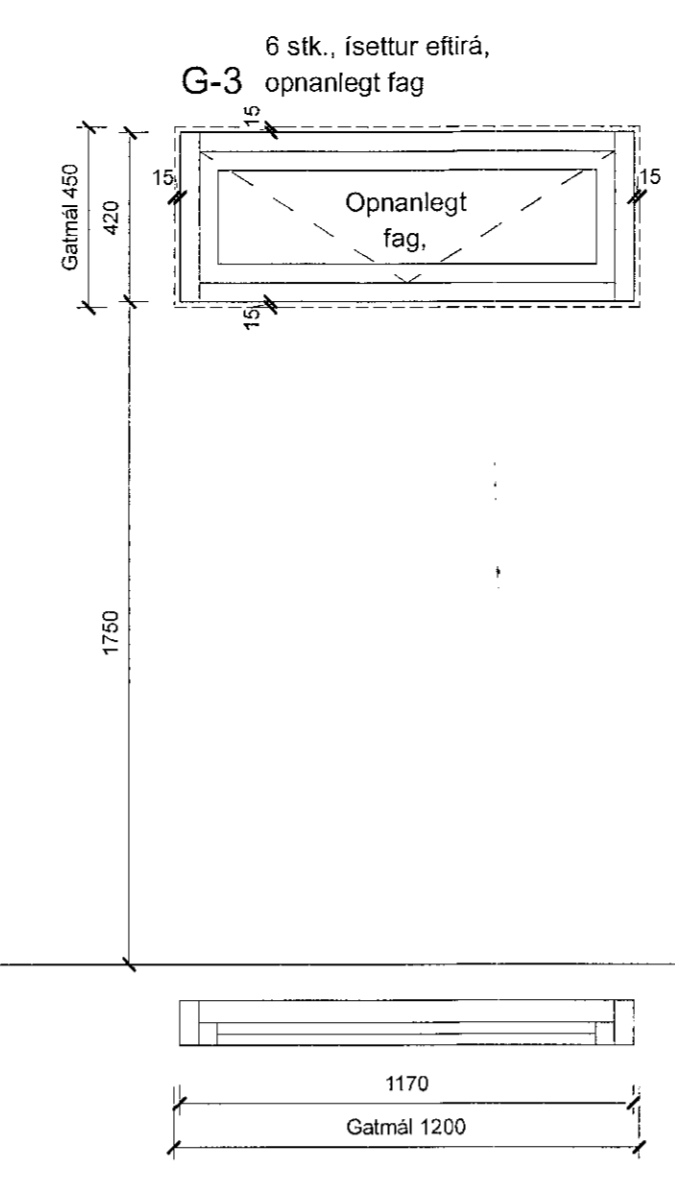

Samþykkt þann
27. JÚNÍ 2022
Byggingarútlitunni í Hagkerfi
Sólveig Þorvaldsson

BRUNAHÖNNUBUR

ELDVARNAREFTIRLIT

SKYRINGAR

LYKILMYND

BREYTING	DAGSETNING TEIKN
e:	
d:	
c:	
b:	
a:	

MÖBERGSSKARD 9

VERKTEIKNING
GLUGGA- OG HURÐAYFIRLIT

REYKJAVÍK 2022-04-22

REYTT

HANNAÐ *jei/shb* TEIKNAD *hb* YFIRFARIÐ *jei*

KVARDI 1 : 20

BLADSTÆRÐ A1

HÖNNUNARSTJÓRI

Kt. 090982-3549

TEIKNISTOFA
ARKITEKTA
GYLFI GUDJONSSON
OG FELAGAR ehf.
arkiteklar.is

VEGMULA 2 KAUFANGI VÍÐ MYRRAVEG 600 AKUREYRI NEIFONG: teikna@teikna.is

VERK 21-628
BLAD AV5001

SÍMI 552 8740
SÍMI 461 5508
VEFFANG: teikna.is