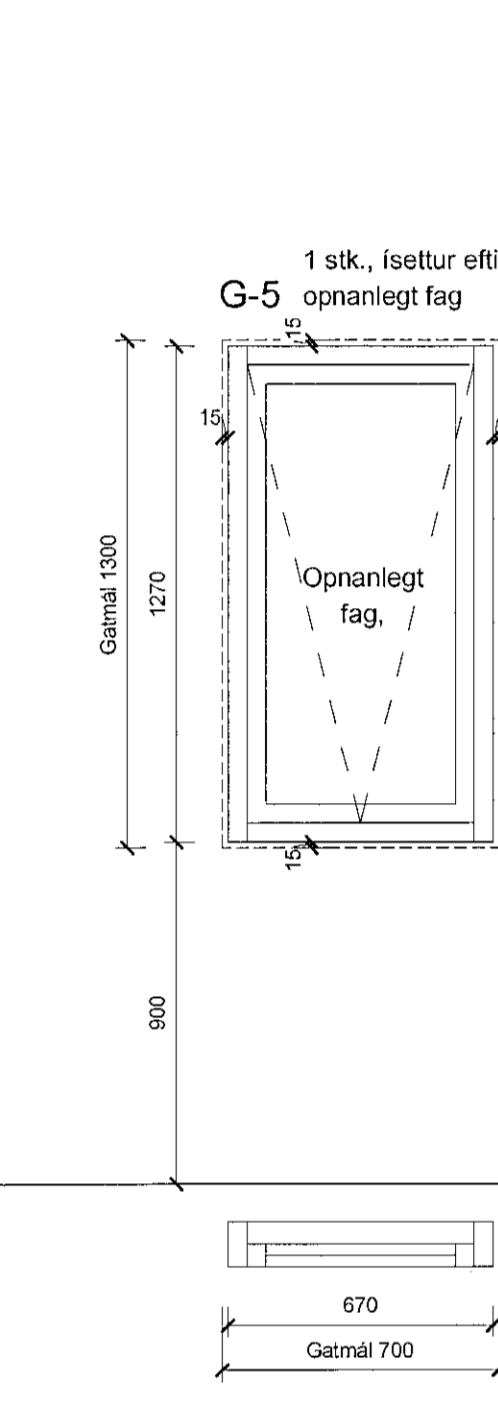

Samþykkt þann
27. JÚNÍ 2022
Byggingarútlitunni í Hagkerfi
Sólveig Þorvaldsson

BRUNAHÖNNUBUR

ELDVARNAREFTIRLIT

SKYRINGAR

LYKILMYND

BREYTING	DAGSETNING TEIKN
e:	
d:	
c:	
b:	
a:	

MÖBERGSSKARD 9

VERKTEIKNING
GLUGGA- OG HURÐAYFIRLIT

REYKJAVÍK 2022-04-22

REYTT

HANNAÐ *jei/shb* TEIKNAD *hb* YFIRFARIÐ *jei*

KVARDI 1 : 20

BLADSTÆRÐ A1

HÖNNUNARSTJÓRI

Kt. 090982-3549

TEIKNISTOFA
ARKITEKTA
GYLFI GUDJONSSON
OG FELAGAR ehf.
arkiteklar.is

VEGMULA 2 KAUFANGI VÍÐ MYRRAVEG 600 AKUREYRI NEIFONG: teikna@teikna.is

VERK 21-628
BLAD AV5001

SÍMI 552 8740
SÍMI 461 5508
VEFFANG: teikna.is