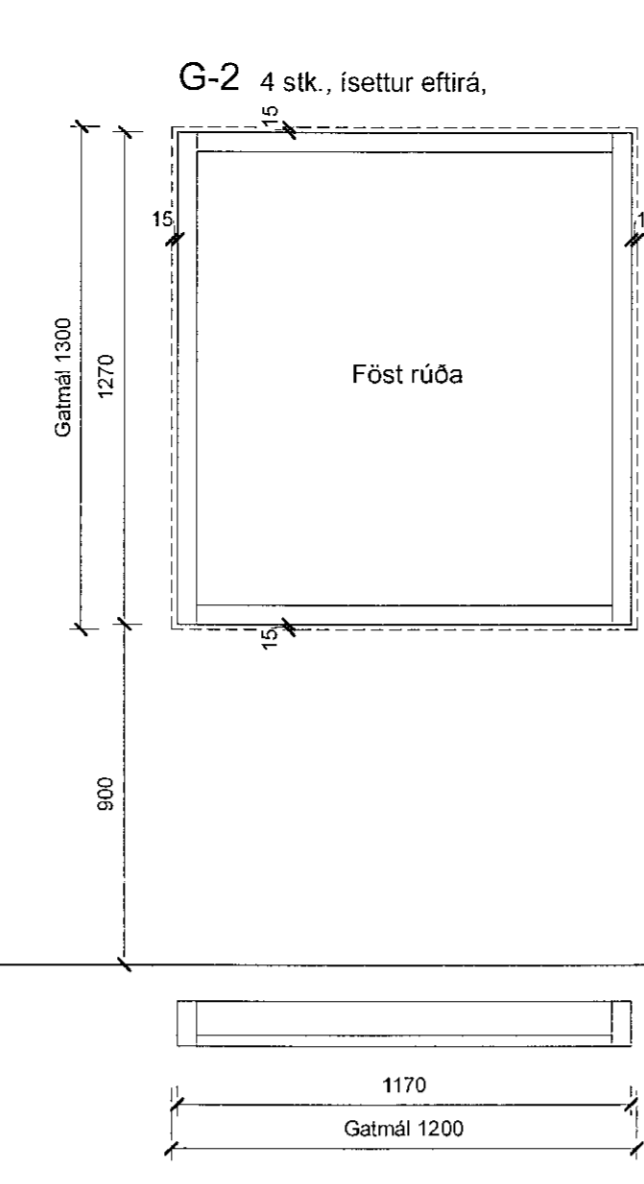

Samþykkt þann
27. JÚNÍ 2022
Byggingarútlitunni í Hagkerfi
Sólveig Þorvaldsson

BRUNAHÖNNUBUR

ELDVARNAREFTIRLIT

SKYRINGAR

LYKILMYND

BREYTING	DAGSETNING TEIKN
e:	
d:	
c:	
b:	
a:	

MÖBERGSSKARD 9

VERKTEIKNING
GLUGGA- OG HURÐAYFIRLIT

REYKJAVÍK 2022-04-22

REYTT

HANNAÐ *jei/shb* TEIKNAD *hb* YFIRFARIÐ *jei*

KVARDI 1 : 20

BLADSTÆRÐ A1

HÖNNUNARSTJÓRI

Kt. 090982-3549

TEIKNISTOFA
ARKITEKTA
GYLFI GUDJONSSON
OG FELAGAR ehf.
arkiteklar.is

VEGMULA 2 KAUFANGI VÍÐ MYRRAVEG 600 AKUREYRI NEIFONG: teikna@teikna.is

VERK 21-628
BLAD AV5001

SÍMI 552 8740
SÍMI 461 5508
VEFFANG: teikna.is