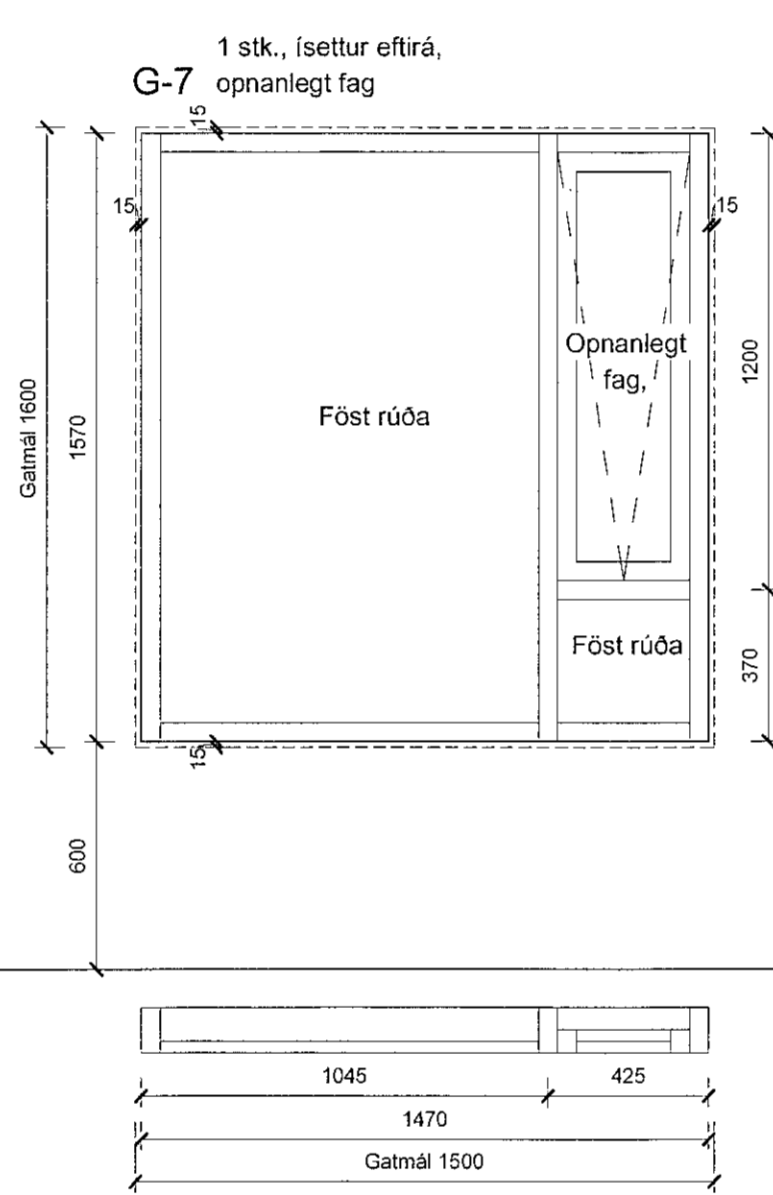

Samþykkt þann
27. JÚNÍ 2022
Byggingarútlitunni í Hagkerfi
Sólveig Þorvaldsson

BRUNAHÖNNUBUR

ELDVARNAREFTIRLIT

SKYRINGAR

LYKILMYND

BREYTING	DAGSETNING TEIKN
e:	
d:	
c:	
b:	
a:	

MÖBERGSSKARD 9

VERKTEIKNING
GLUGGA- OG HURÐAYFIRLIT

REYKJAVÍK 2022-04-22

REYTT

HANNAÐ *jei/shb* TEIKNAD *hb* YFIRFARIÐ *jei*

KVARDI 1 : 20

BLADSTÆRÐ A1

HÖNNUNARSTJÓRI

Kt. 090982-3549

TEIKNISTOFA
ARKITEKTA
GYLFI GUDJONSSON
OG FELAGAR ehf.
arkiteklar.is

VEGMULA 2 KAUFANGI VÍÐ MYRRAVEG 600 AKUREYRI NEIFONG: teikna@teikna.is

VERK 21-628
BLAD AV5001

SÍMI 552 8740
SÍMI 461 5508
VEFFANG: teikna.is