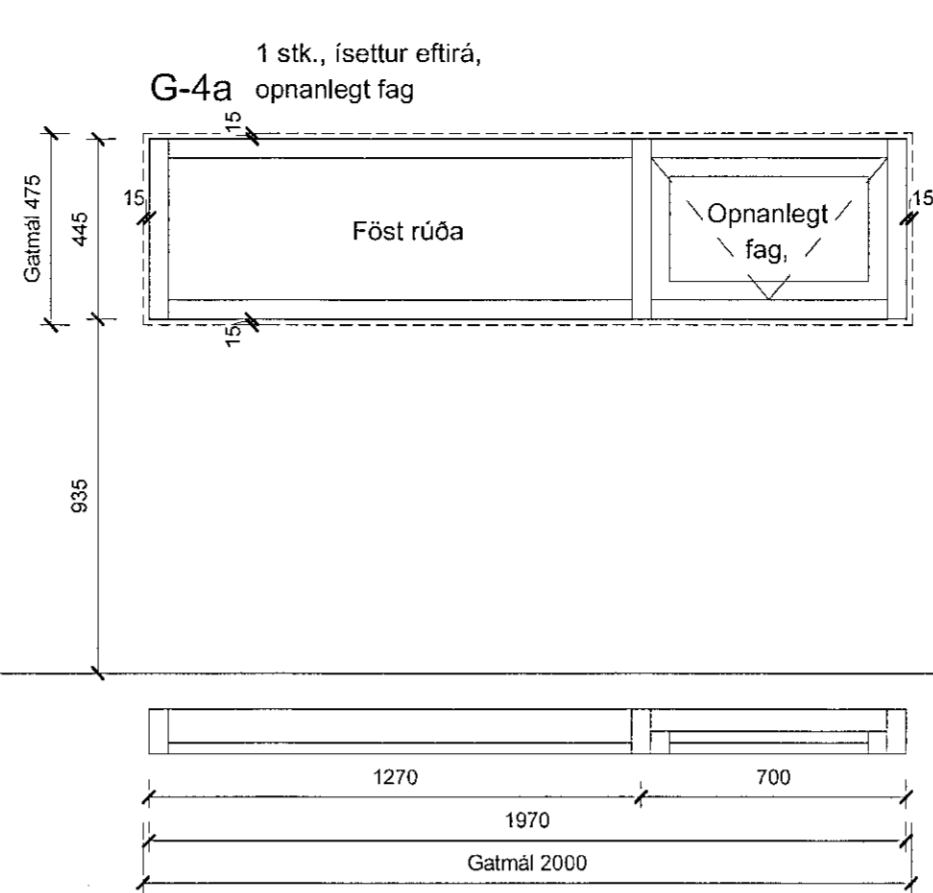

Samþykkt þann  
27. JÚNÍ 2022  
Byggingarútlitunni í Hagkerfi  
Sólveig Þorvaldsson

BRUNAHÖNNUBUR

ELDVARNAREFTIRLIT

SKYRINGAR

LYKILMYND

BREYTING	DAGSETNING TEIKN
e:	
d:	
c:	
b:	
a:	

MÖBERGSSKARD 9

VERKTEIKNING  
GLUGGA- OG HURÐAYFIRLIT