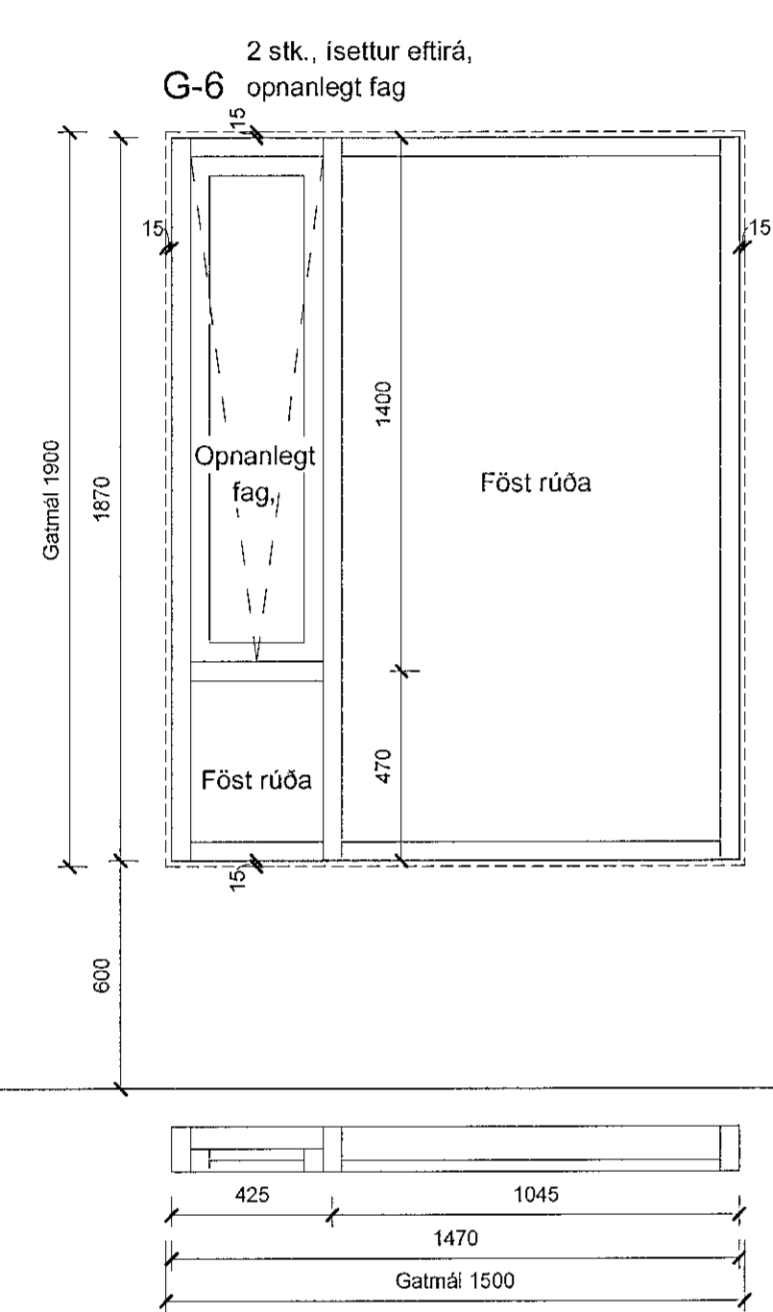

Samþykkt þann
27. JÚNÍ 2022
Byggingarútlitunni í Hagkerfi
Sólveig Þorvaldsson

BRUNAHÖNNUBUR

ELDVARNAREFTIRLIT

SKYRINGAR

LYKILMYND

BREYTING	DAGSETNING TEIKN
e:	
d:	
c:	
b:	
a:	

MÖBERGSSKARD 9

VERKTEIKNING
GLUGGA- OG HURÐAYFIRLIT

REYKJAVÍK 2022-04-22

REYTT

HANNAÐ *jei/shb* TEIKNAD *hb* YFIRFARIÐ *jei*

KVARDI 1 : 20

BLADSTÆRÐ A1

HÖNNUNARSTJÓRI

Kt. 090982-3549

TEIKNISTOFA
ARKITEKTA
GYLFI GUDJONSSON
OG FELAGAR ehf.
arkiteklar.is

VEGMULA 2 KAUFANGI VÍÐ MYRRAVEG 600 AKUREYRI NEIFONG: teikna@teikna.is

VERK 21-628
BLAD AV5001

SÍMI 552 8740
SÍMI 461 5508
VEFFANG: teikna.is