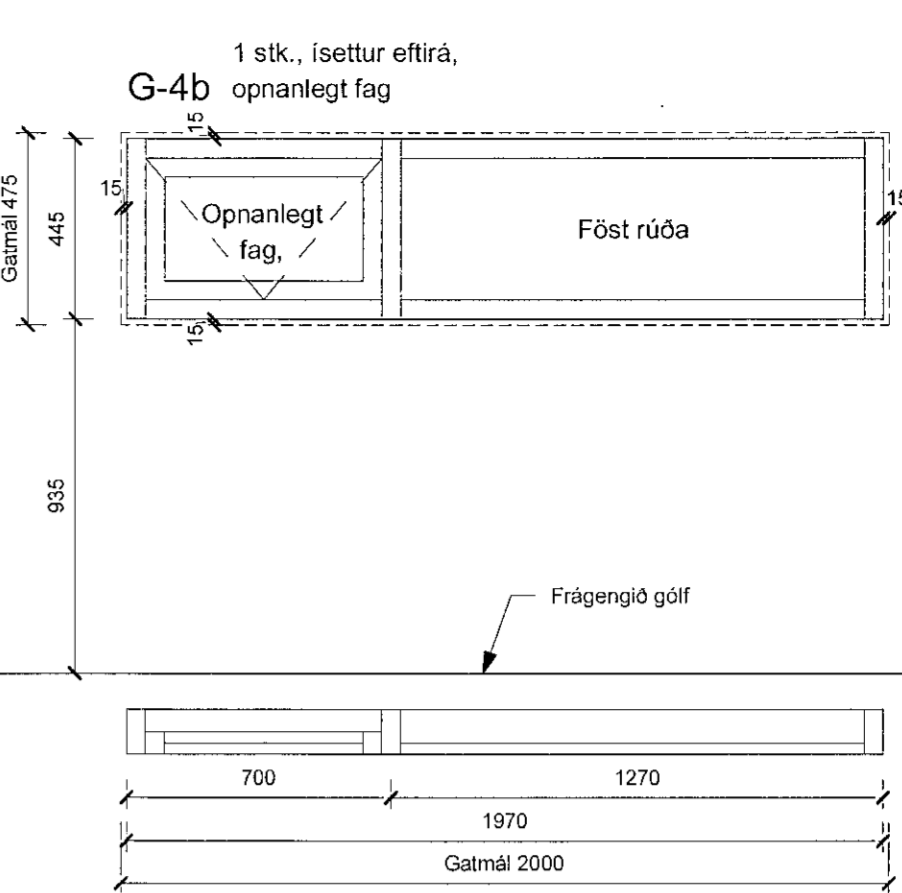

Samþykkt þann  
27. JÚNÍ 2022  
Byggingarútlitunni í Hagkerfi  
Sólveig Þorvaldsson

BRUNAHÖNNUBUR

ELDVARNAREFTIRLIT

SKYRINGAR

LYKILMYND

BREYTING	DAGSETNING TEIKN
e:	
d:	
c:	
b:	
a:	

MÖBERGSSKARD 9

VERKTEIKNING  
GLUGGA- OG HURÐAYFIRLIT