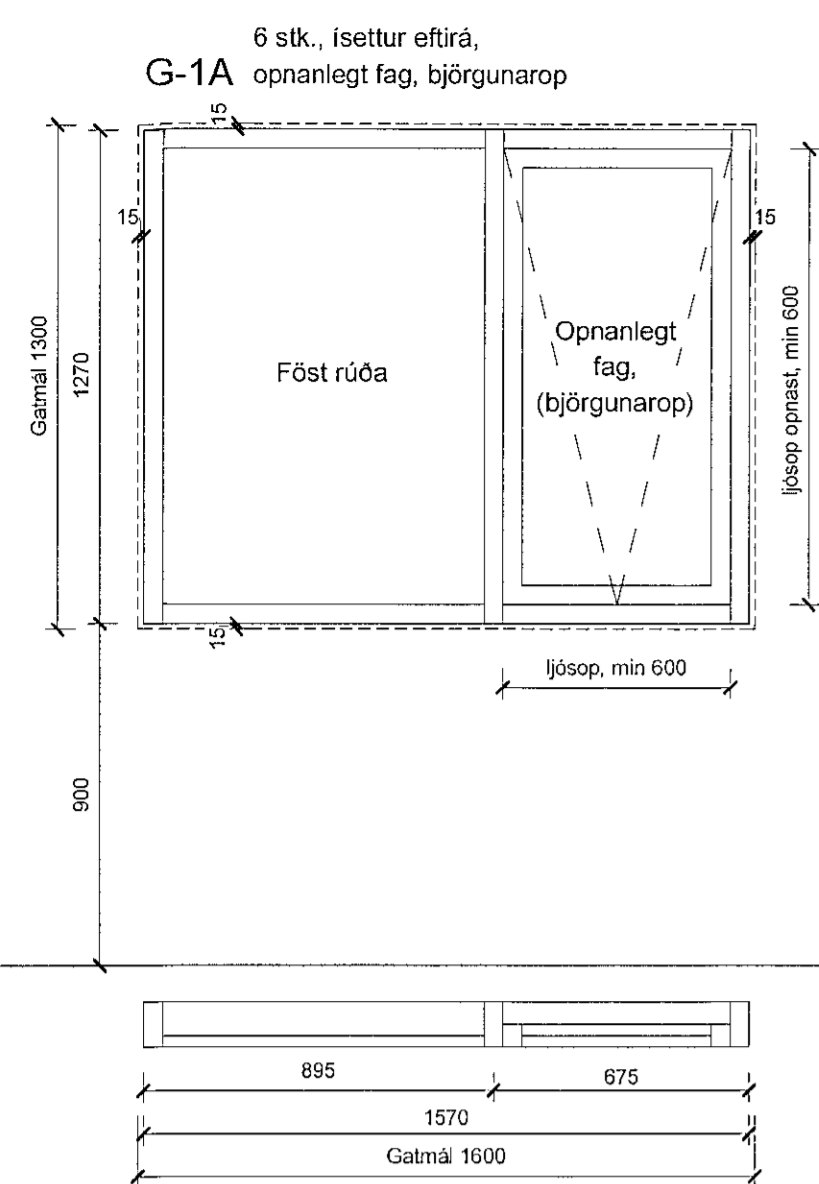

Samþykkt þann  
27. JÚNÍ 2022  
Byggingarútlitunni í Hagkerfi  
Sólveig Þorvaldsson

BRUNAHÖNNUBUR

ELDVARNAREFTIRLIT

SKYRINGAR

LYKILMYND

BREYTING	DAGSETNING TEIKN
e:	
d:	
c:	
b:	
a:	

MÖBERGSSKARD 9

VERKTEIKNING  
GLUGGA- OG HURÐAYFIRLIT