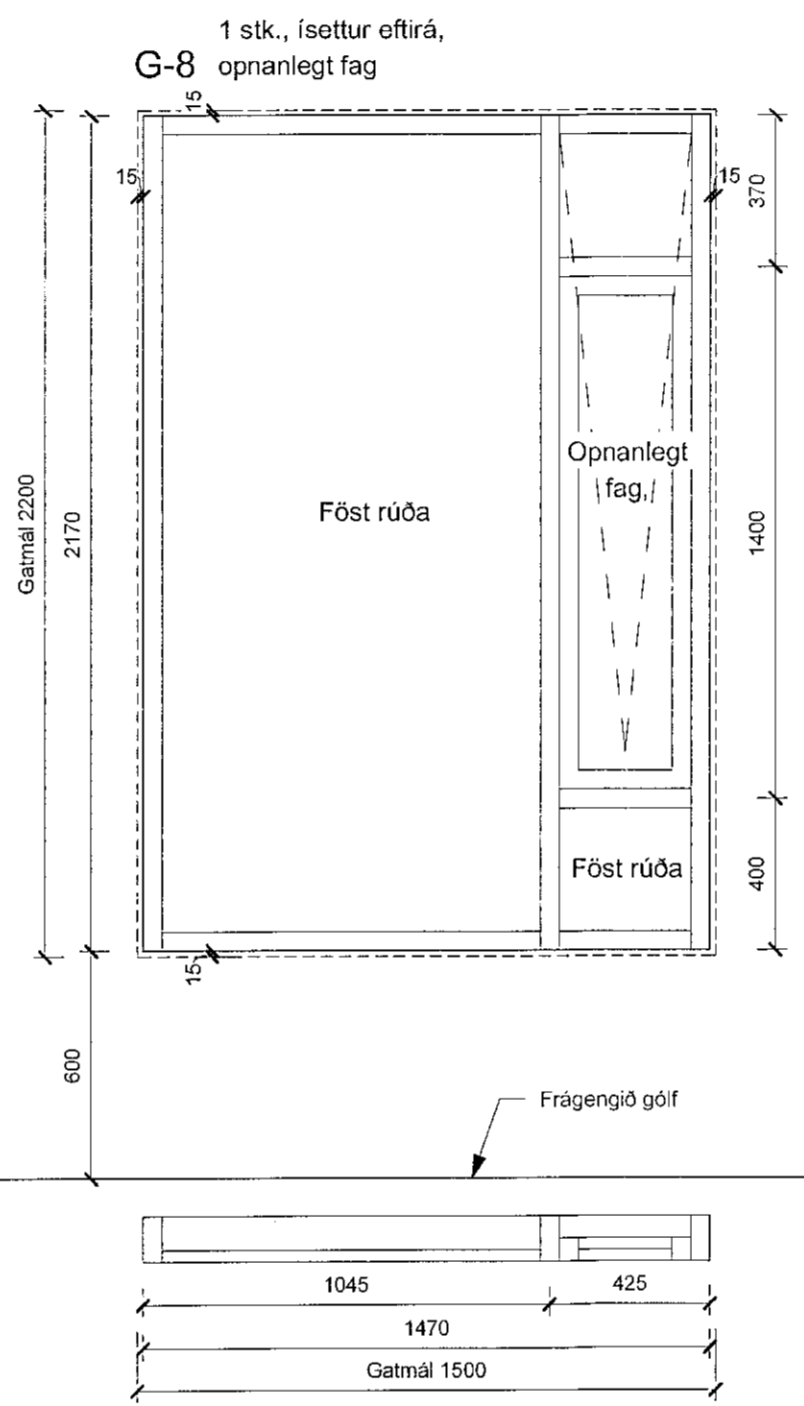

Samþykkt þann
27. JÚNÍ 2022
Byggingarútlitunni í Hagkerfi
Sólveig Þorvaldsson

BRUNAHÖNNUBUR

ELDVARNAREFTIRLIT

SKYRINGAR

LYKILMYND

BREYTING	DAGSETNING TEIKN
e:	
d:	
c:	
b:	
a:	

MÖBERGSSKARD 9

VERKTEIKNING
GLUGGA- OG HURÐAYFIRLIT

REYKJAVÍK 2022-04-22

REYTT

HANNAÐ *jei/shb* TEIKNAD *hb* YFIRFARIÐ *jei*

KVARDI 1 : 20

BLADSTÆRÐ A1

HÖNNUNARSTJÓRI

Kt. 090982-3549

TEIKNISTOFA
ARKITEKTA
GYLFI GUDJONSSON
OG FELAGAR ehf.
arkiteklar.is

VEGMULA 2 KAUFANGI VÍÐ MYRRAVEG 600 AKUREYRI NEIFONG: teikna@teikna.is

VERK 21-628
BLAD AV5001

SÍMI 552 8740
SÍMI 461 5508
VEFFANG: teikna.is