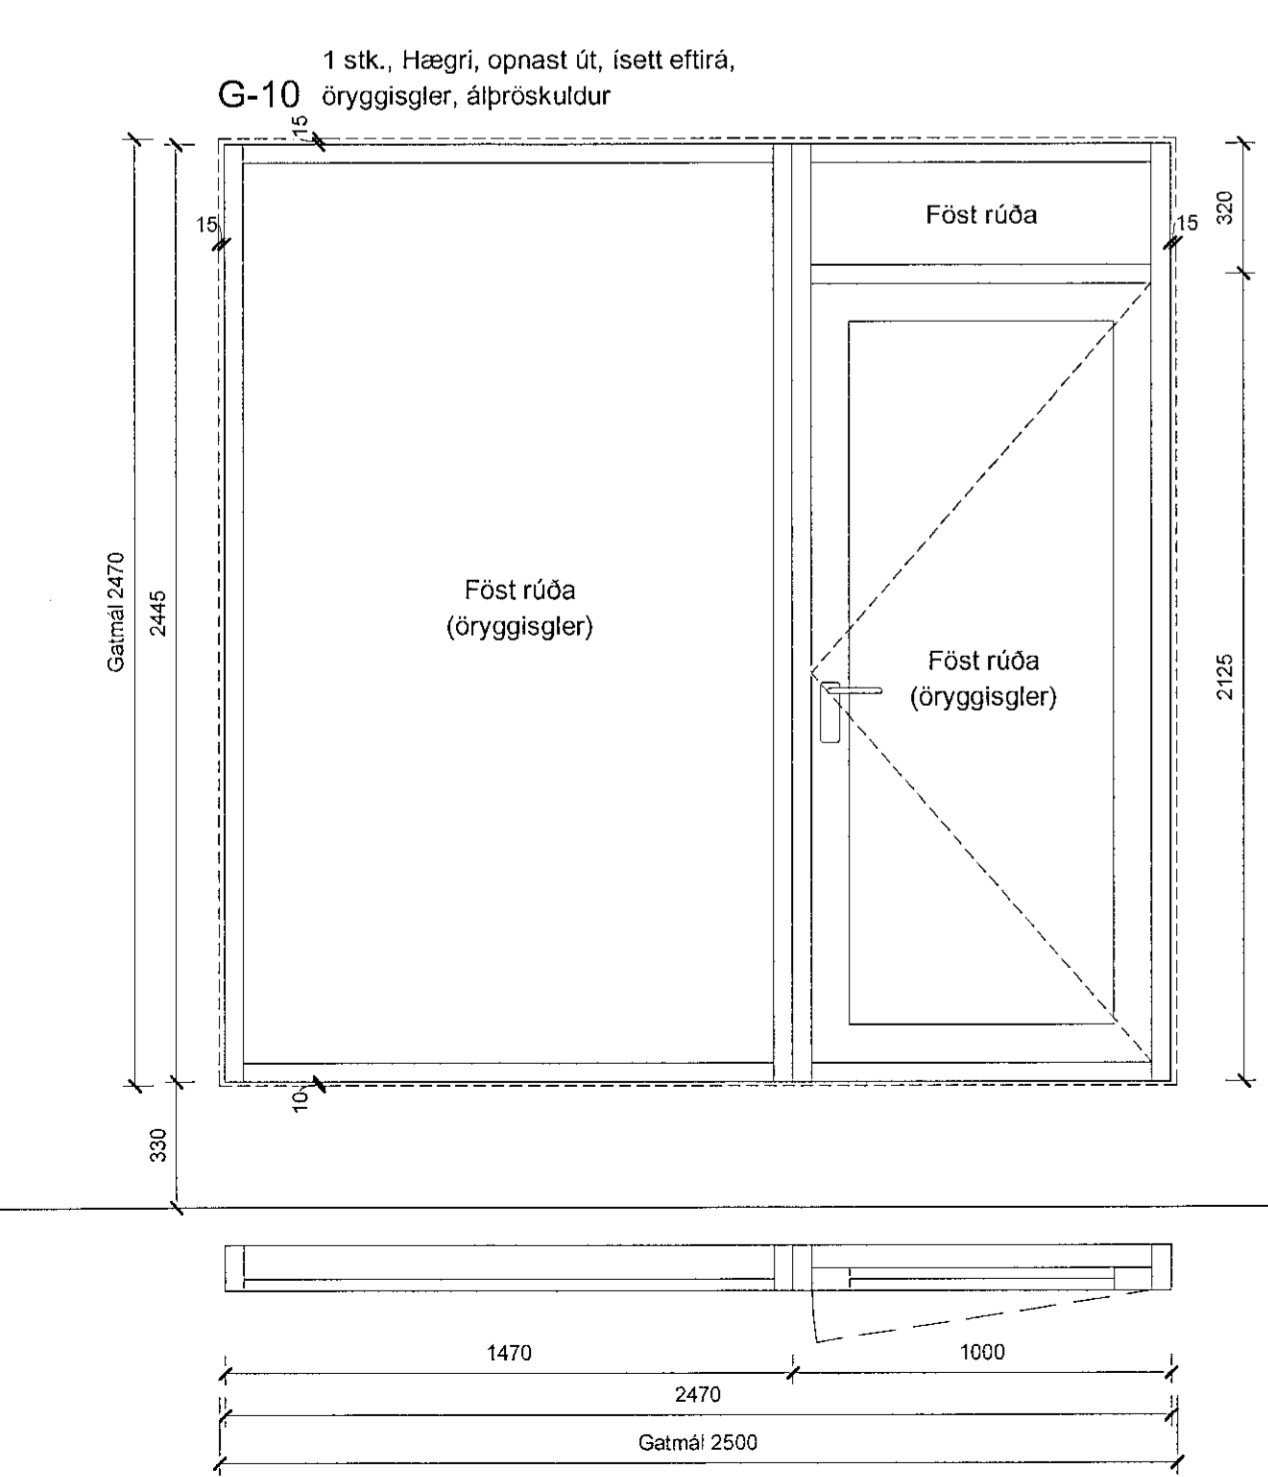

Samþykkt þann
27. JÚNÍ 2022
Byggingarútlitunni í Hagkerfi
Sólveig Þorvaldsson

BRUNAHÖNNUBUR

ELDVARNAREFTIRLIT

SKYRINGAR

LYKILMYND

BREYTING	DAGSETNING TEIKN
e:	
d:	
c:	
b:	
a:	

MÖBERGSSKARD 9

VERKTEIKNING
GLUGGA- OG HURÐAYFIRLIT

REYKJAVÍK 2022-04-22

REYTT

HANNAÐ *jei/shb* TEIKNAD *hb* YFIRFARIÐ *jei*

KVARDI 1 : 20

BLADSTÆRÐ A1

HÖNNUNARSTJÓRI

Kt. 090982-3549

TEIKNISTOFA
ARKITEKTA
GYLFI GUDJONSSON
OG FELAGAR ehf.
arkiteklar.is

VEGMULA 2 KAUFANGI VÍÐ MYRRAVEG 600 AKUREYRI NEIFONG: teikna@teikna.is

VERK 21-628
BLAD AV5001

SÍMI 552 8740
SÍMI 461 5508
VEFFANG: teikna.is