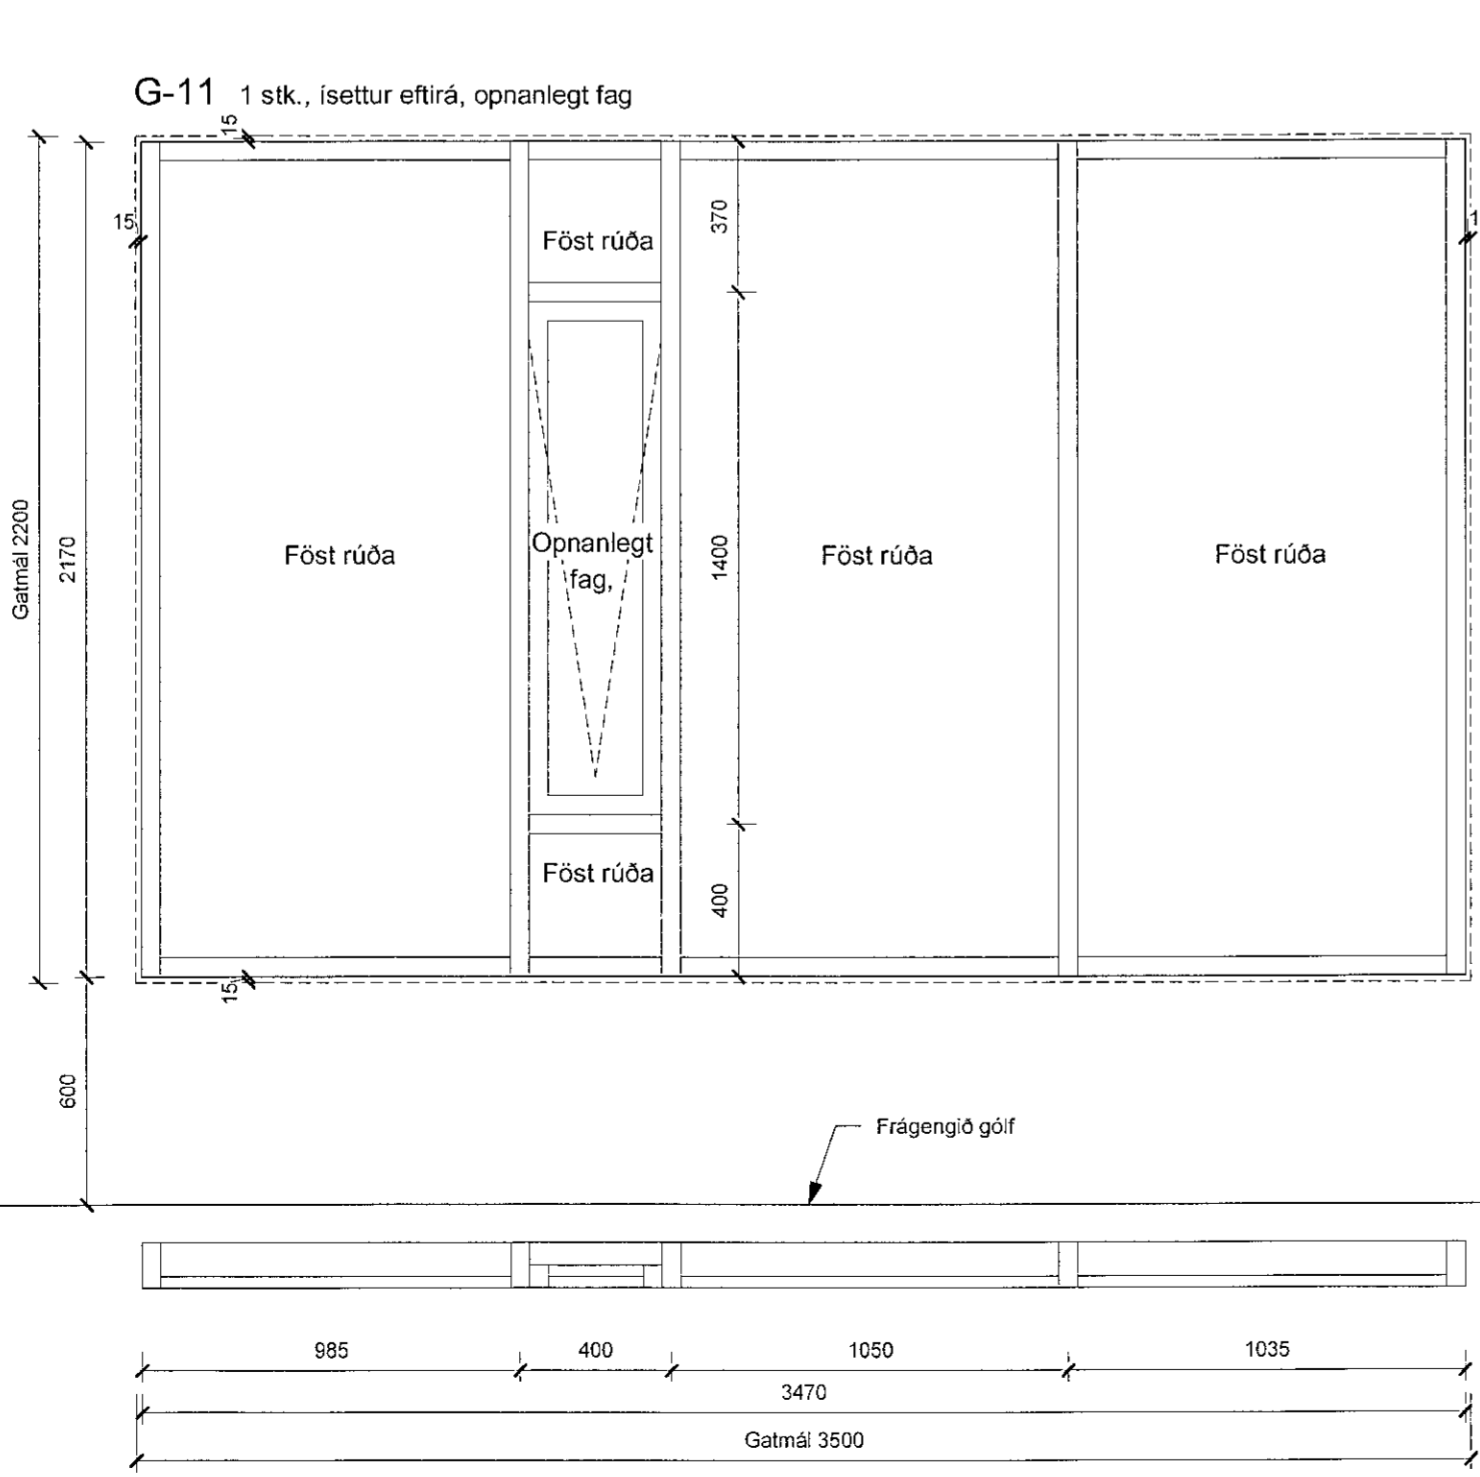

Samþykkt þann  
27. JÚNÍ 2022  
Byggingarútlitunni í Hagkerfi  
Sólveig Þorvaldsson

BRUNAHÖNNUBUR

ELDVARNAREFTIRLIT

SKYRINGAR

LYKILMYND

BREYTING	DAGSETNING TEIKN
e:	
d:	
c:	
b:	
a:	

MÖBERGSSKARD 9

VERKTEIKNING  
GLUGGA- OG HURÐAYFIRLIT