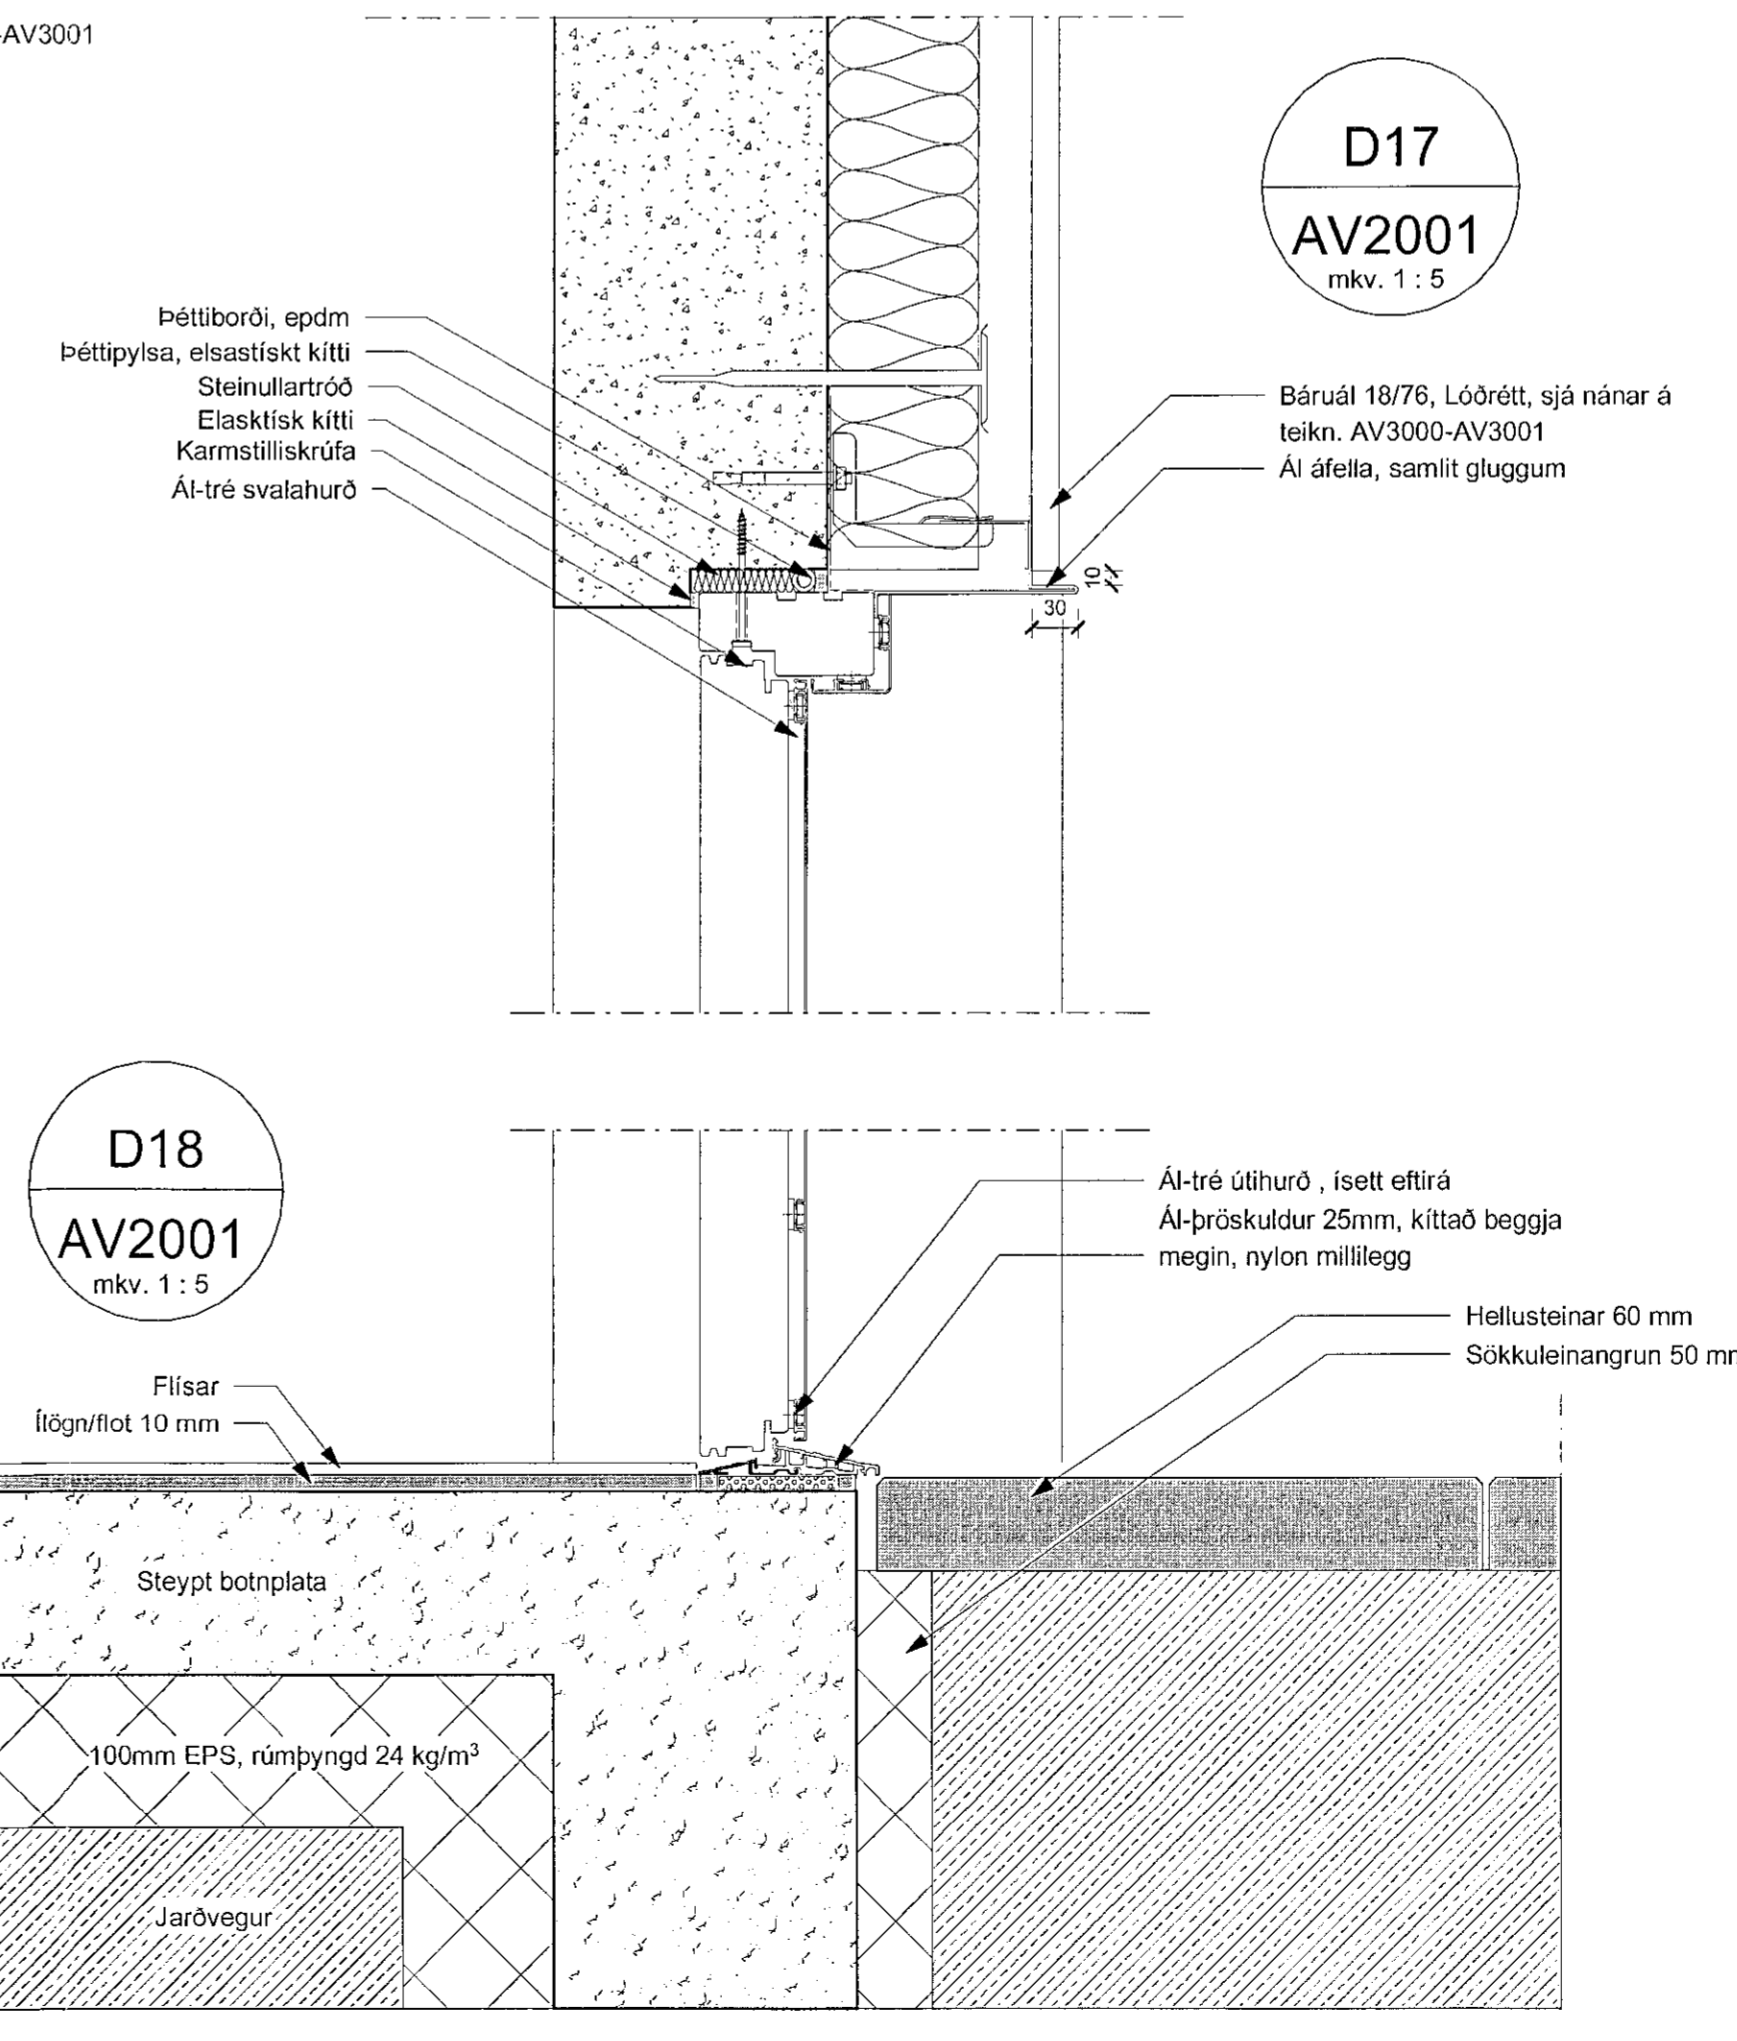

D17
AV2001
mkv. 1 : 5

D18
AV2001
mkv. 1 : 5

BRUNAHÖNNUÐUR

ELDVARNAREFTIRLIT

SKÝRINGAR

LYKILMYND

BREYTING	DAGSETNING TEIKN
e:	
d:	
c:	
b:	
a:	

MÖBERGSSKARD 9

VERKTEIKNING
DEILI 15 - 18

REYKJAVÍK 2022-04-22

BREYTT

HANNAÐ *jei/shp* TEIKNAD *hb* YFIRFARID *jei*

KVARDI 1 : 5 BLADSTÆRÐ A1

NETFONG: *teikna@teikna.is*

VERK 21-628
BLAD AV4003

HÖNNUNARSTJÓRI

TEIKNISTOFA ARKITEKTA
GYLFI GUÐJÓNSSON
OG FÉLAGAR ehf.
arkitektar faf

VEGJULA 2 108 REYKJAVÍK Sími 552 8740
KAUFANGA VÍÐ MYRRAVEG 500 AKUREYRI Sími 461 5508
NETFONG: *teikna@teikna.is* VEFFANG: *teikna.is*