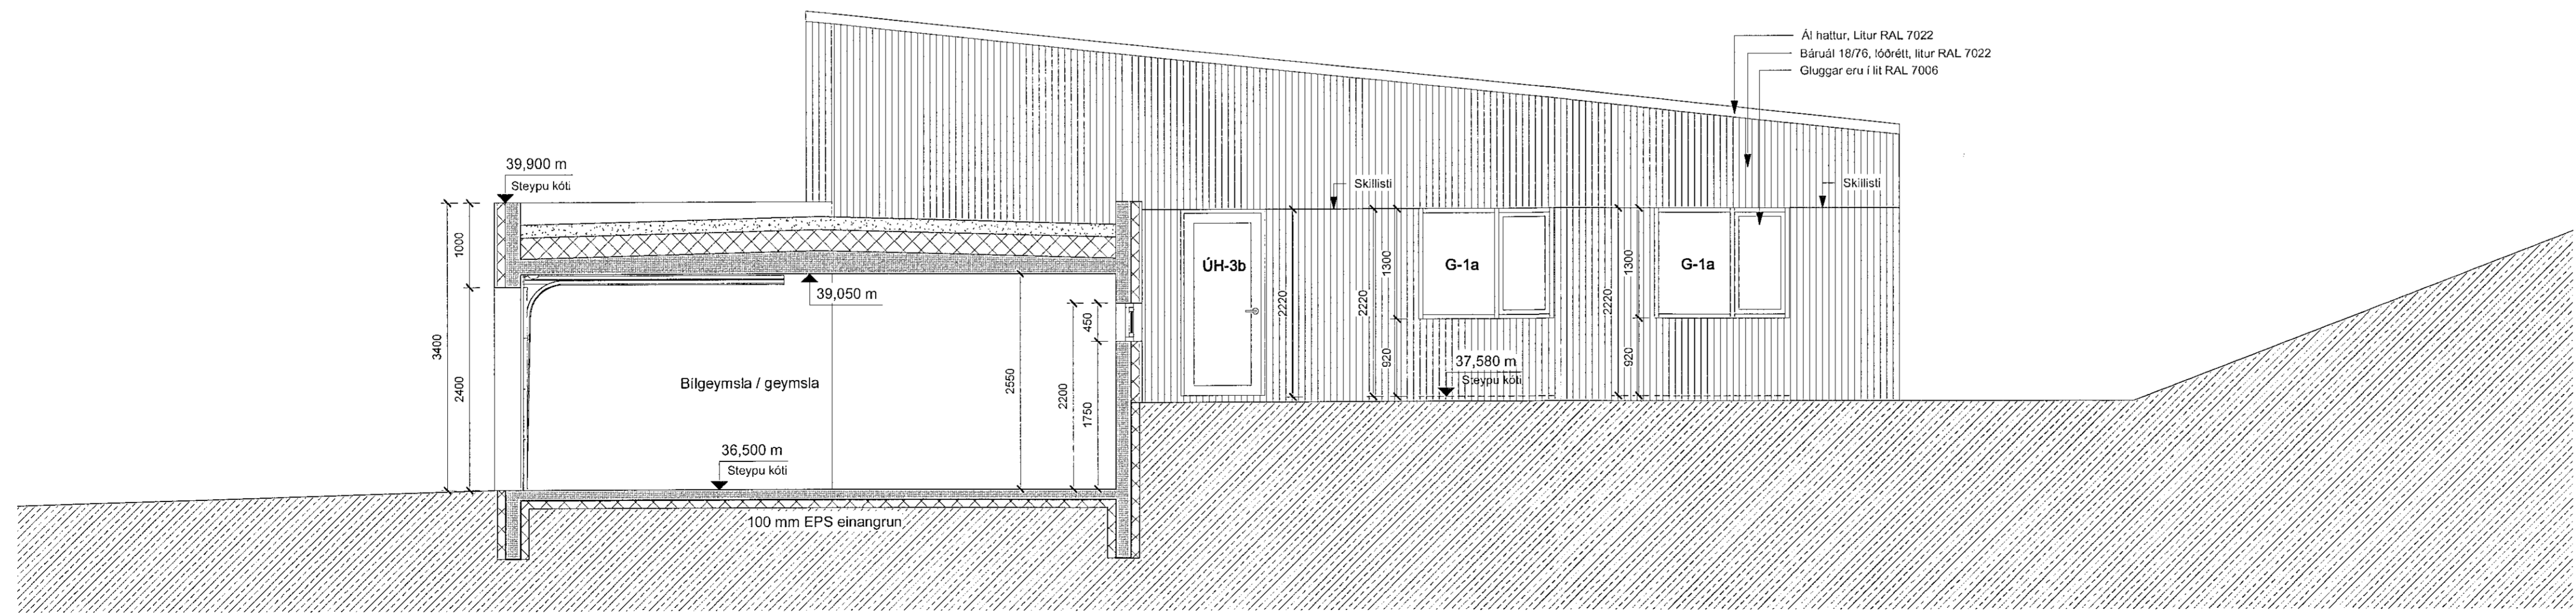

VERKT. SNIÐ E-E
mkv: 1 : 50

BRUNAHÖNNUGUR

ELDVARNAREFTIRLIT

SKYRINGAR

LYKILMYND

BREYTING	DAGSETNING TEKN.
e:	
d:	
c:	
b:	
a:	

MÖBERGSSKARD 9

VERK 21-628
BLAD AV2002

VERKTEIKNING
SNIÐ C-C, D-D OG E-E

REYKJAVÍK 2022-04-22

BREYTT	BREYTING
HANNAÐ je/shp	TEIKNAD hb
YFIRFARID je	
KVARDI 1 : 50	BLADSTÆRD A1
SKYRSLA ÚTAR	HÖNNUNARSTJÓRI
Kt. 090982-3549	ÚTAR

TEIKNISTOFA
ARKITEKTA
GYLFI GUDJONSSON
OG FELAGAR ehf.
arkitektair fa

VEGMULA 2 108 REYKJAVIK SIMI 552 8740
KAUPANGI VID MYRARVEG 600 AKUREYRI SIMI 461 5508
NETFONG: teikna@teikna.is VEFFANG: teikna.is