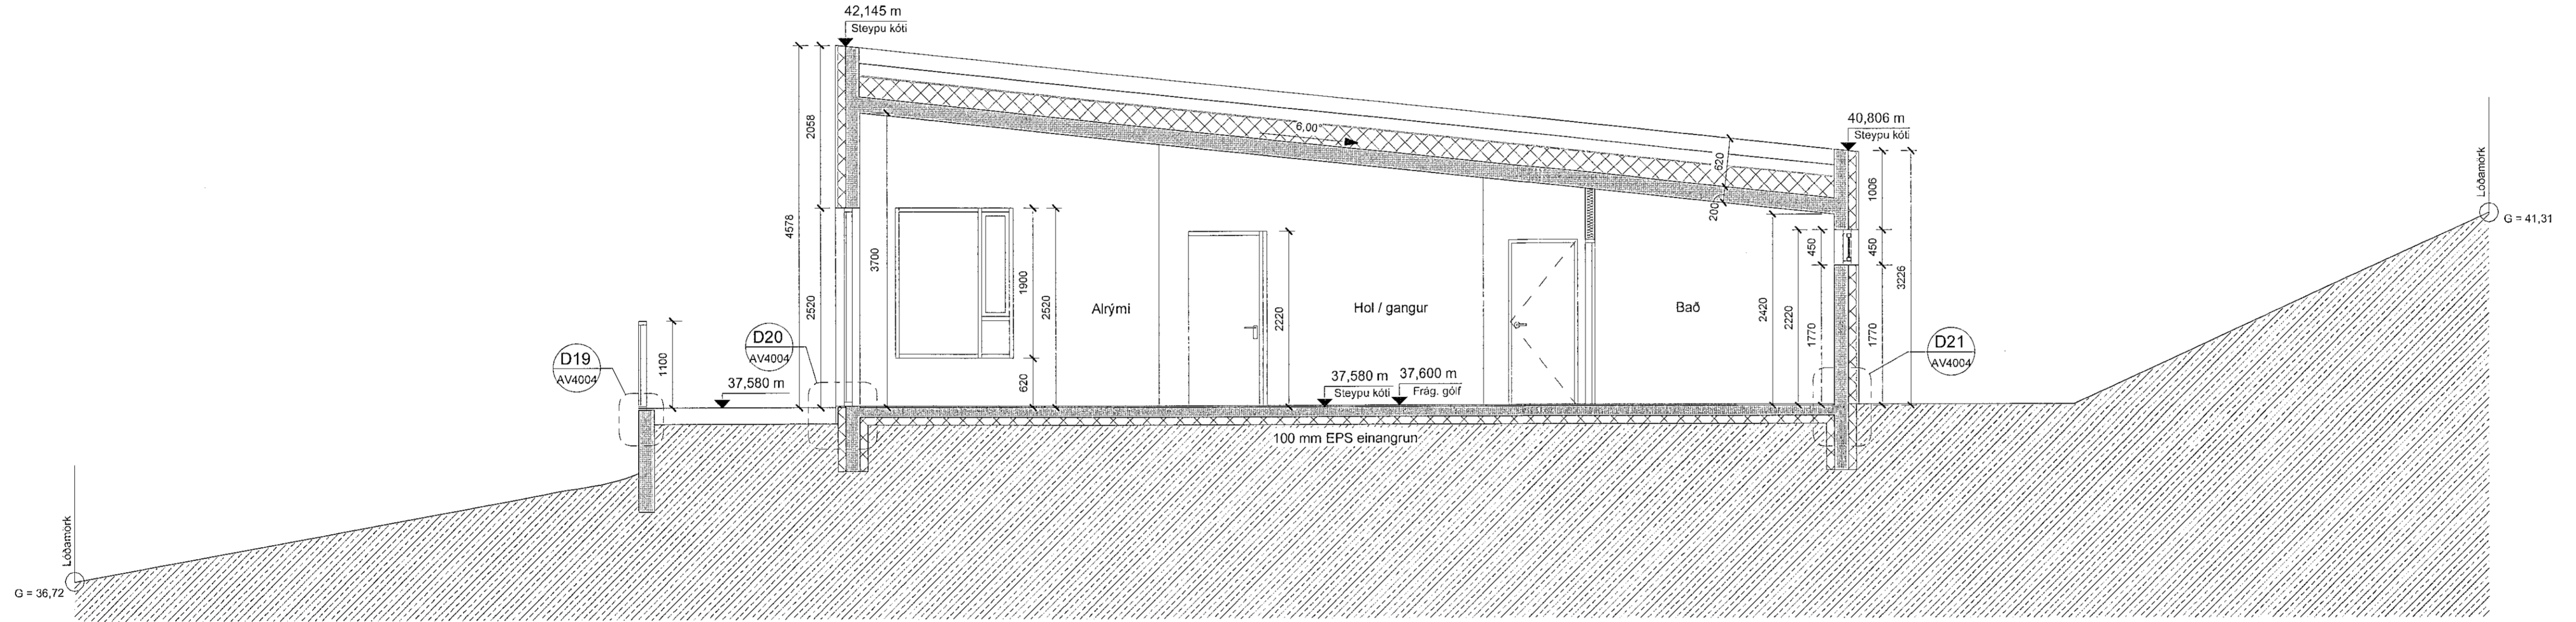

VERKT. SNIÐ C-C
mkv: 1 : 50

VERKT. SNIÐ D-D
mkv: 1 : 50

VERKT. SNIÐ E-E
mkv: 1 : 50

BRUNAHÖNNUGUR

ELDVARNAREFTIRLIT

SKYRINGAR

LYKILMYND

BREYTING	DAGSETNING TEKN.
e:	
d:	
c:	
b:	
a:	

MÖBERGSSKARD 9

VERK 21-628
BLAD AV2002

VERKTEIKNING
SNIÐ C-C, D-D OG E-E

REYKJAVÍK 2022-04-22

BREYTT	BREYTING
HANNAÐ je/shp	TEIKNAD hb
YFIRFARID je	
KVARDI 1 : 50	BLADSTÆRD A1
SKYRSLA ÚTAR	HÖNNUNARSTJÓRI
Kt. 090982-3549	ÚTAR