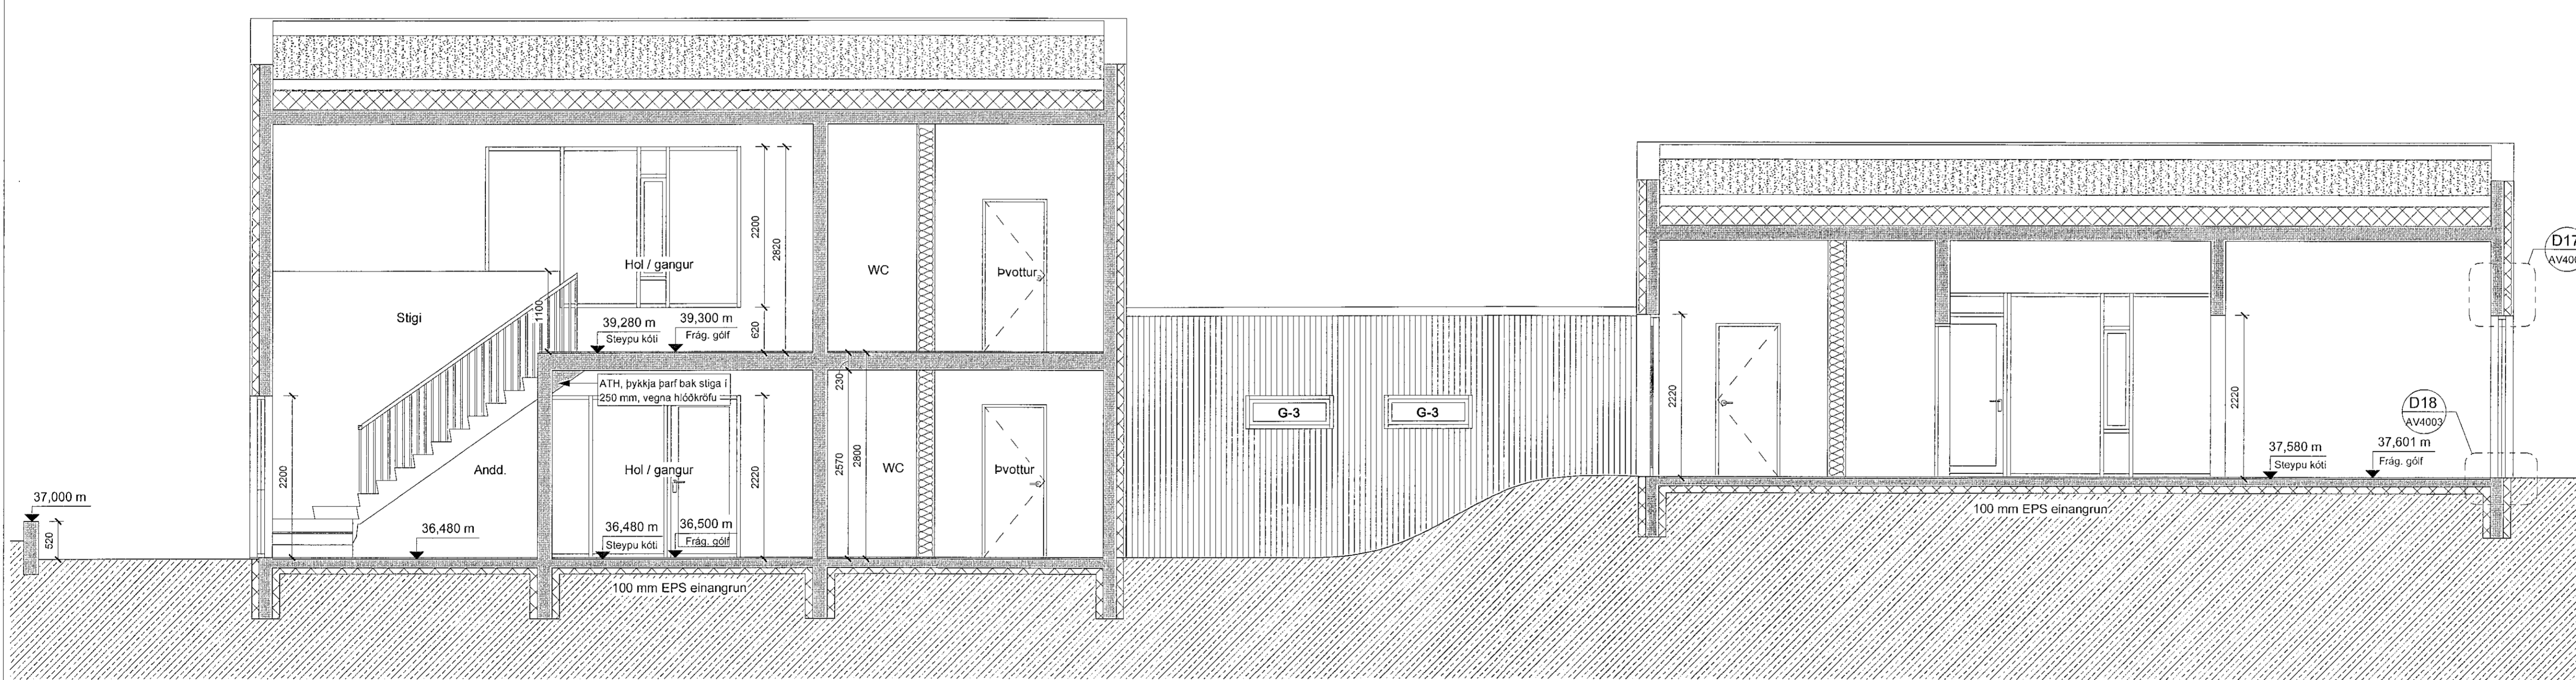

VERKT. SNID B-B
 mkv: 1 : 50

MÖBERGSSKARD 9

VERKTEIKNING
 SNID A-A OG B-B

VERK 21-628
 BLAÐ AV2001

REYKJAVÍK 2022-04-22

BREYTT	BREYTING
HANNAÐ jej/shp	TEIKNAD hb
YFIRFARID jej	
KVARDI 1 : 50	BLAÐSTÆÐ A1
NETFONG. teikna@teikna.is	HÖNNUNARSTJÓRI