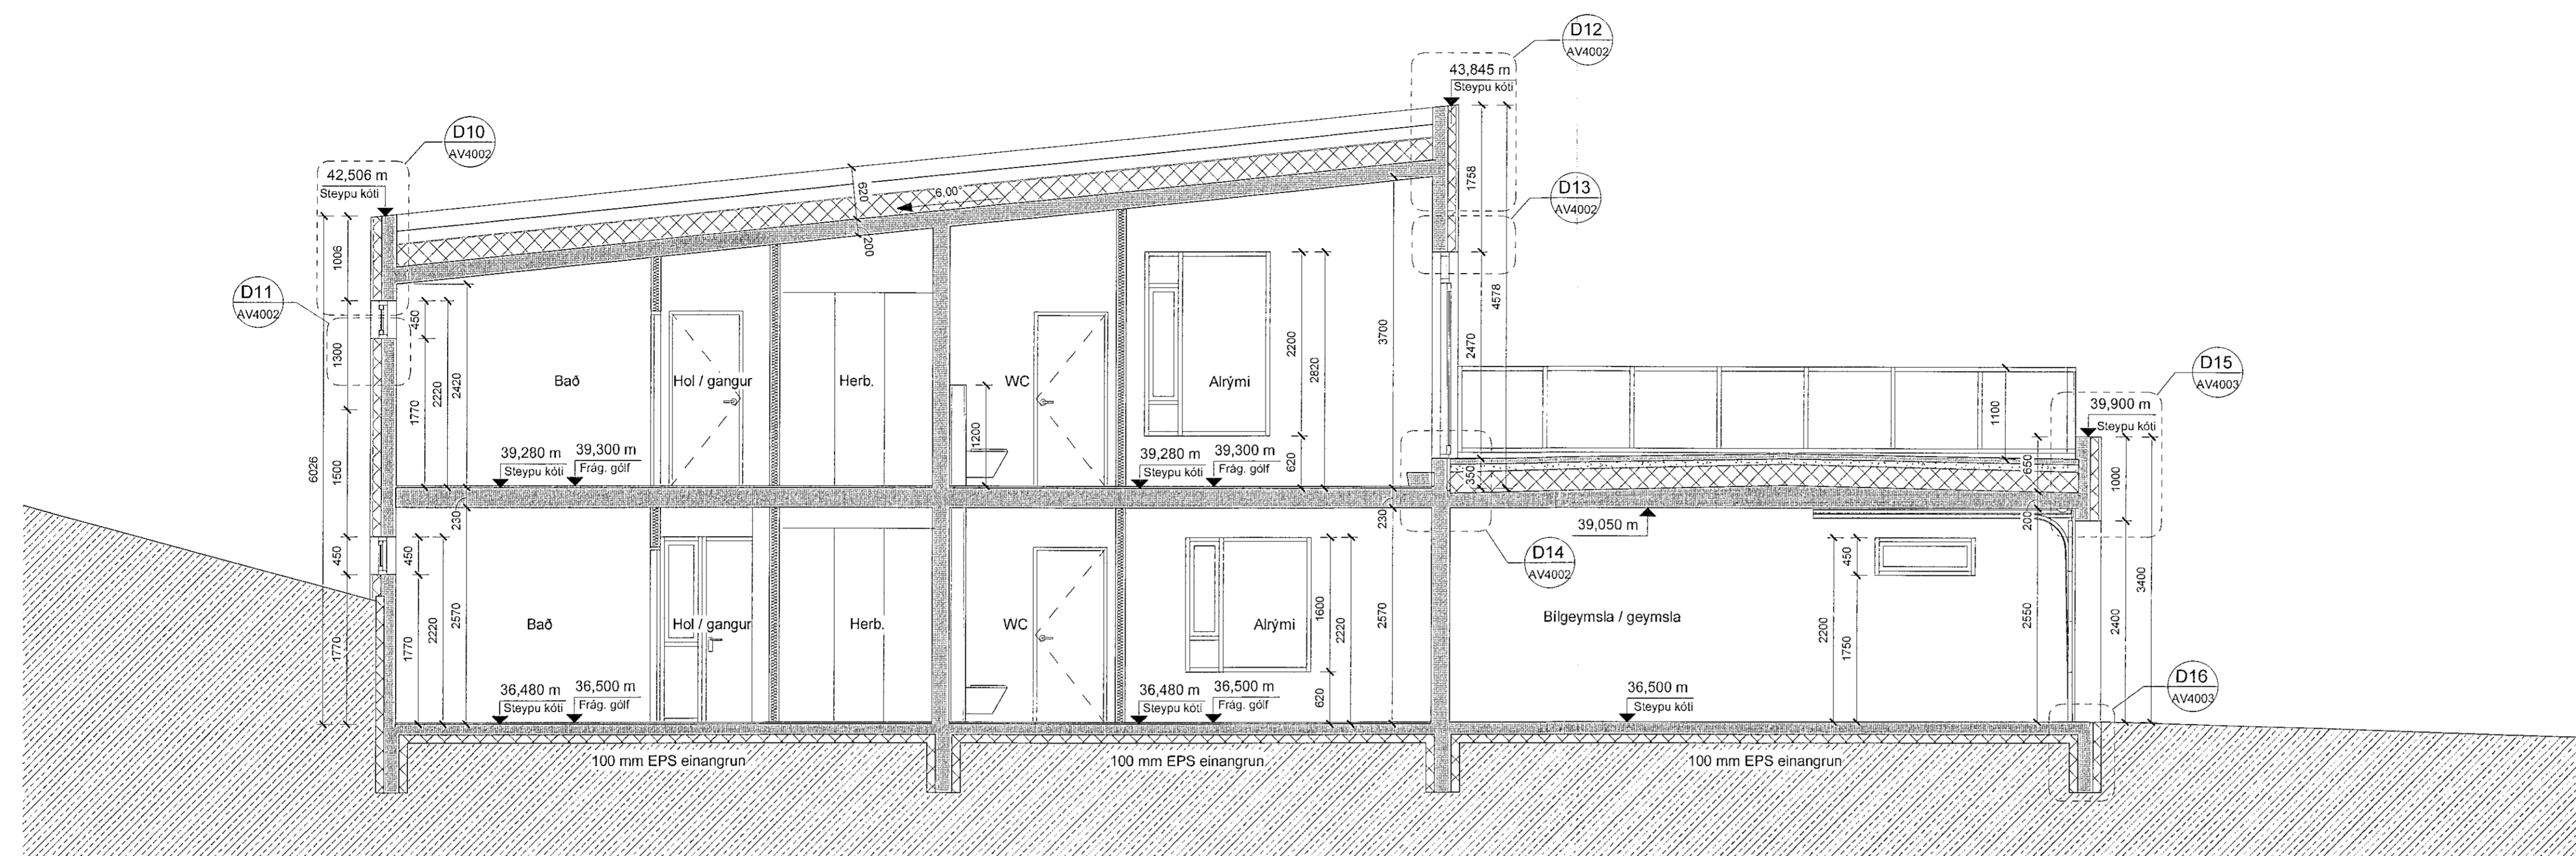

Samþykkt þ. 27. JÚNÍ 2022
Byggingarútlitunni í Hagnaði
Sigrún Þorvaldsson

VERKT. SNID A-A
mkv: 1 : 50

BRUNAHÖNNUÐUR
ELDVARNAREFTIRLIT
SKÝRINGAR

LYKILMYND

BREYTING	DAGSETNING	TEIKN
e.		
d.		
c.		
b.		
a.