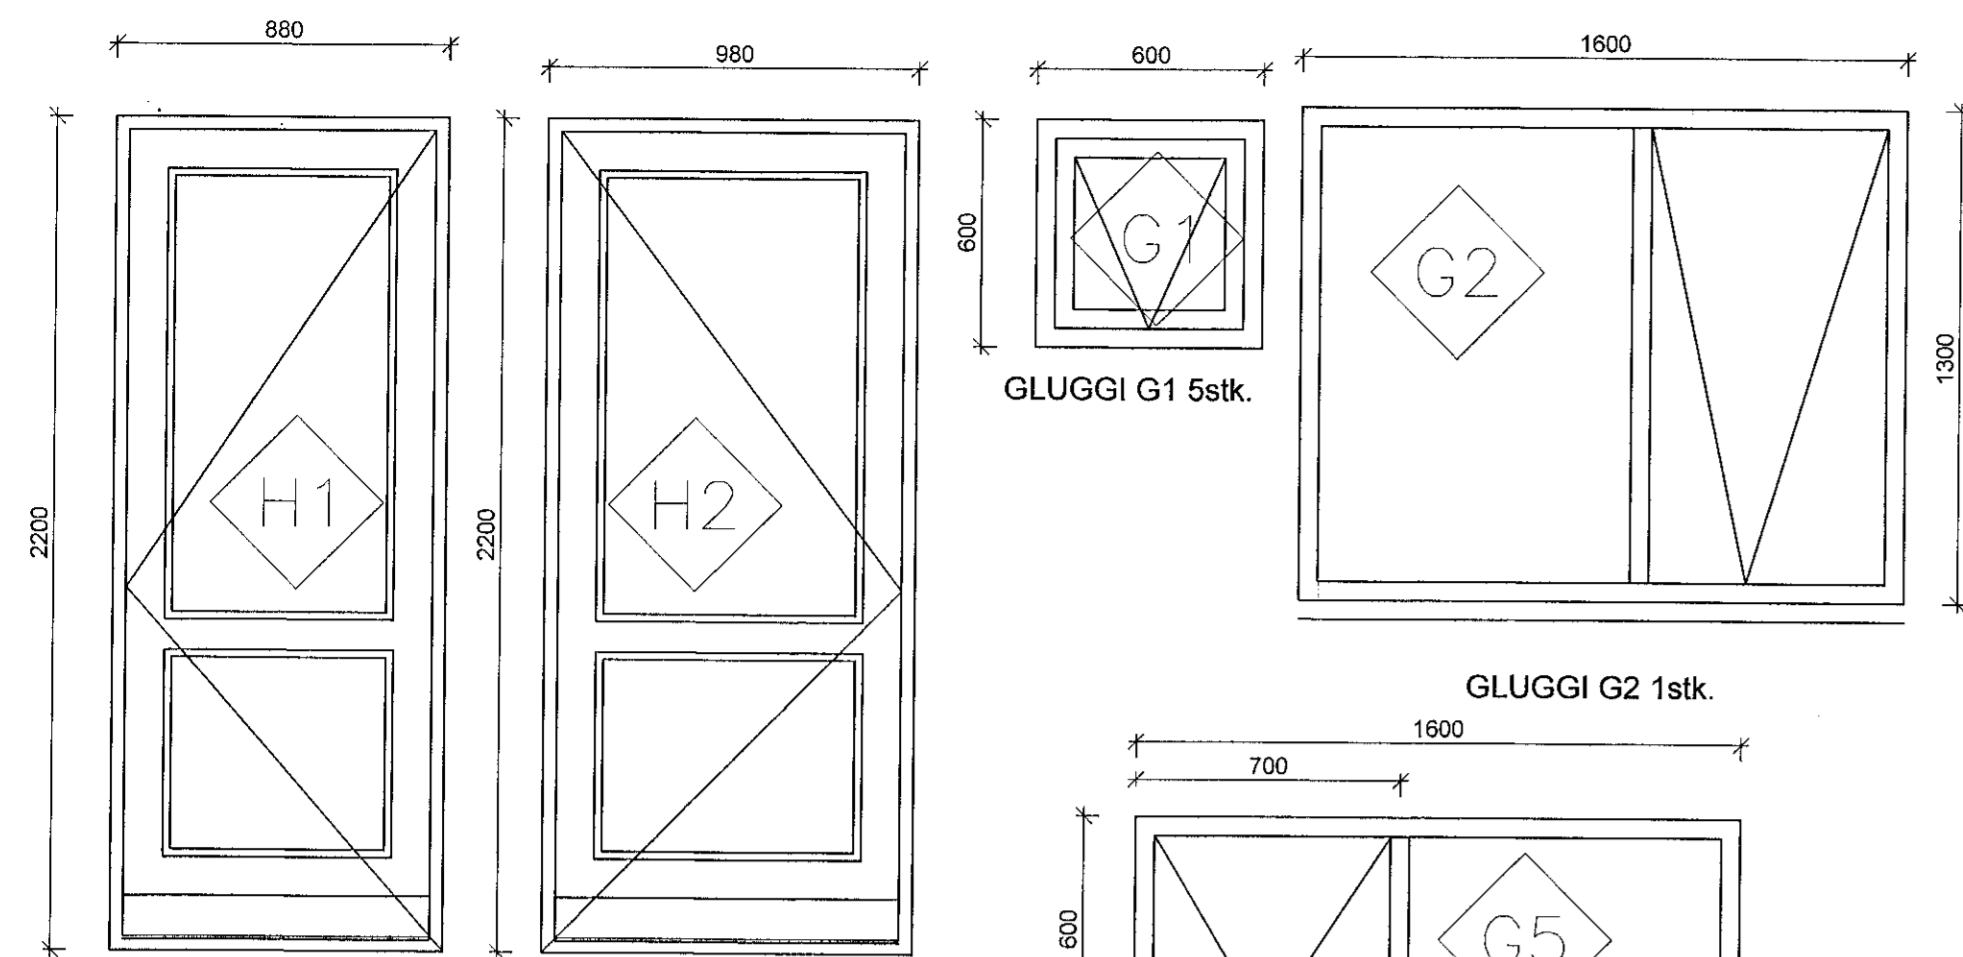

ÚTGÁFUFERILL

NÚMER:	DAGS:	SKÝRINGAR:	UNNID:
DAGS:	SAMFRÆMHOÐNÚÐUR		

1 stk. **H1**
PRÓSKULDUR 44mm
HÆGRI OPNUN ÚT

1 stk. **H2**
PRÓSKULDUR 44mm
VINSTRI OPNUN ÚT

GLUGGI G1 5stk.
GLUGGI G2 1stk.
GLUGGI G5 2stk.