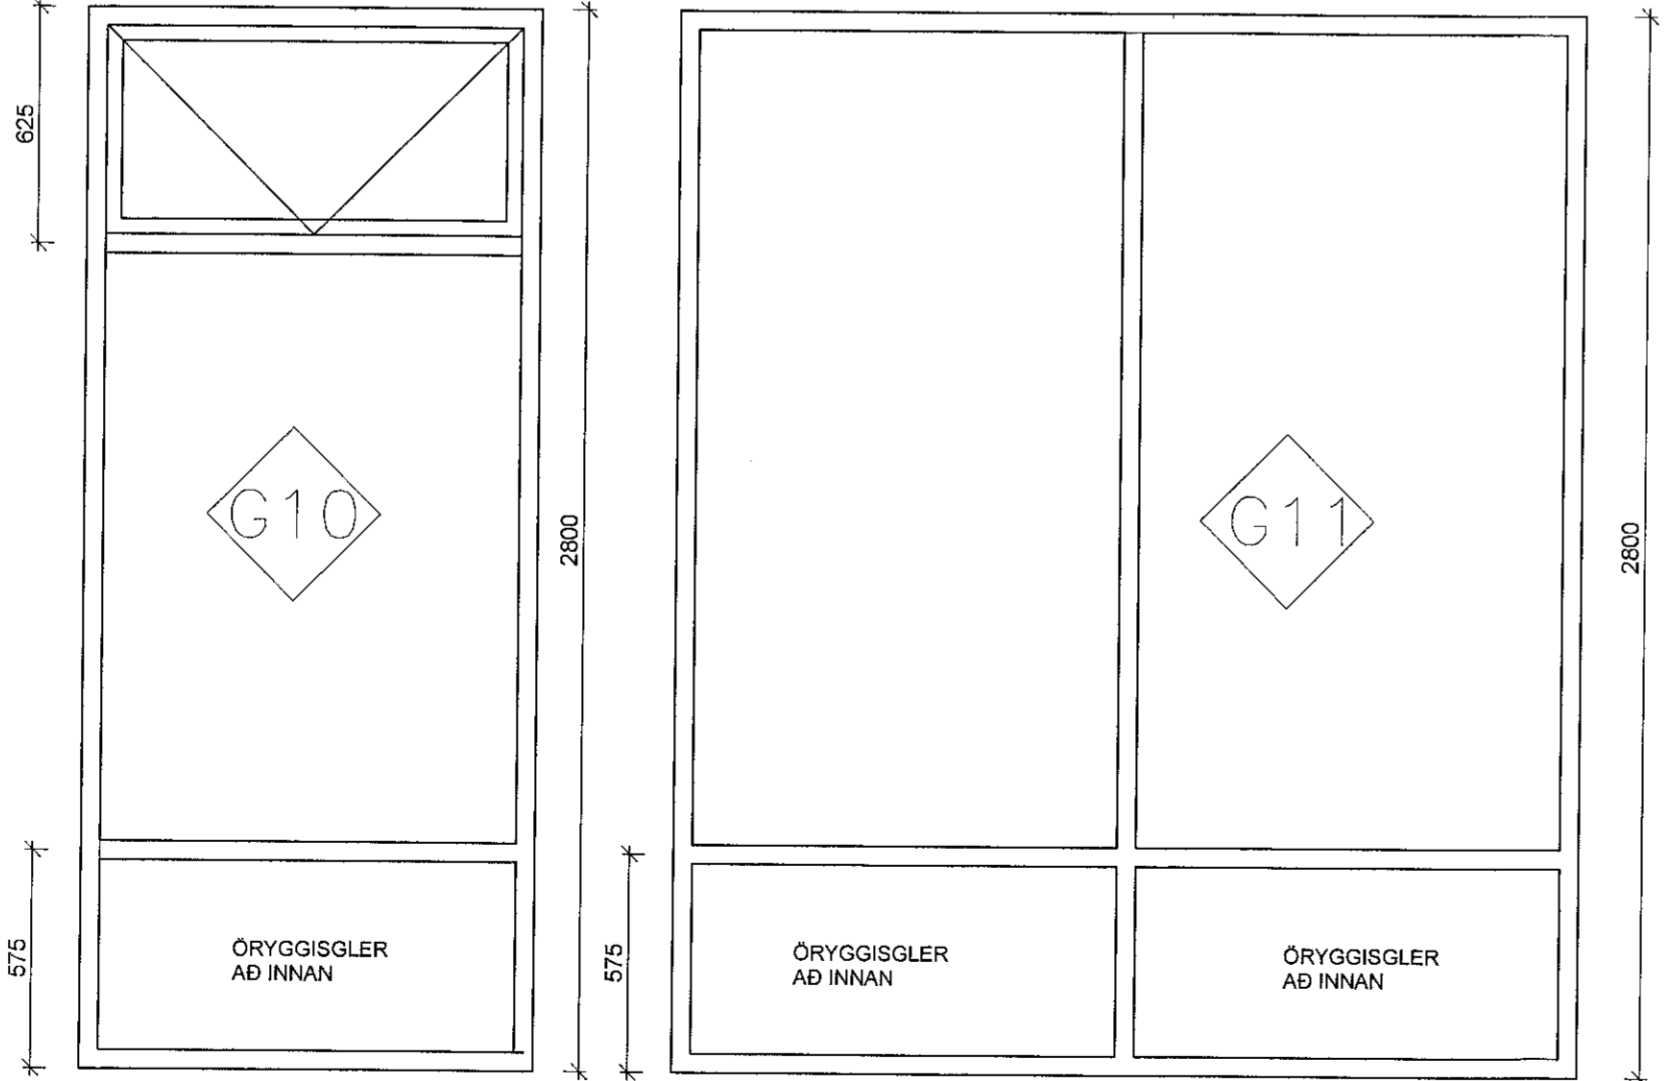

GLUGGI G10 1stk.
GLUGGI G11 1stk.
GLUGGI G12 1stk.