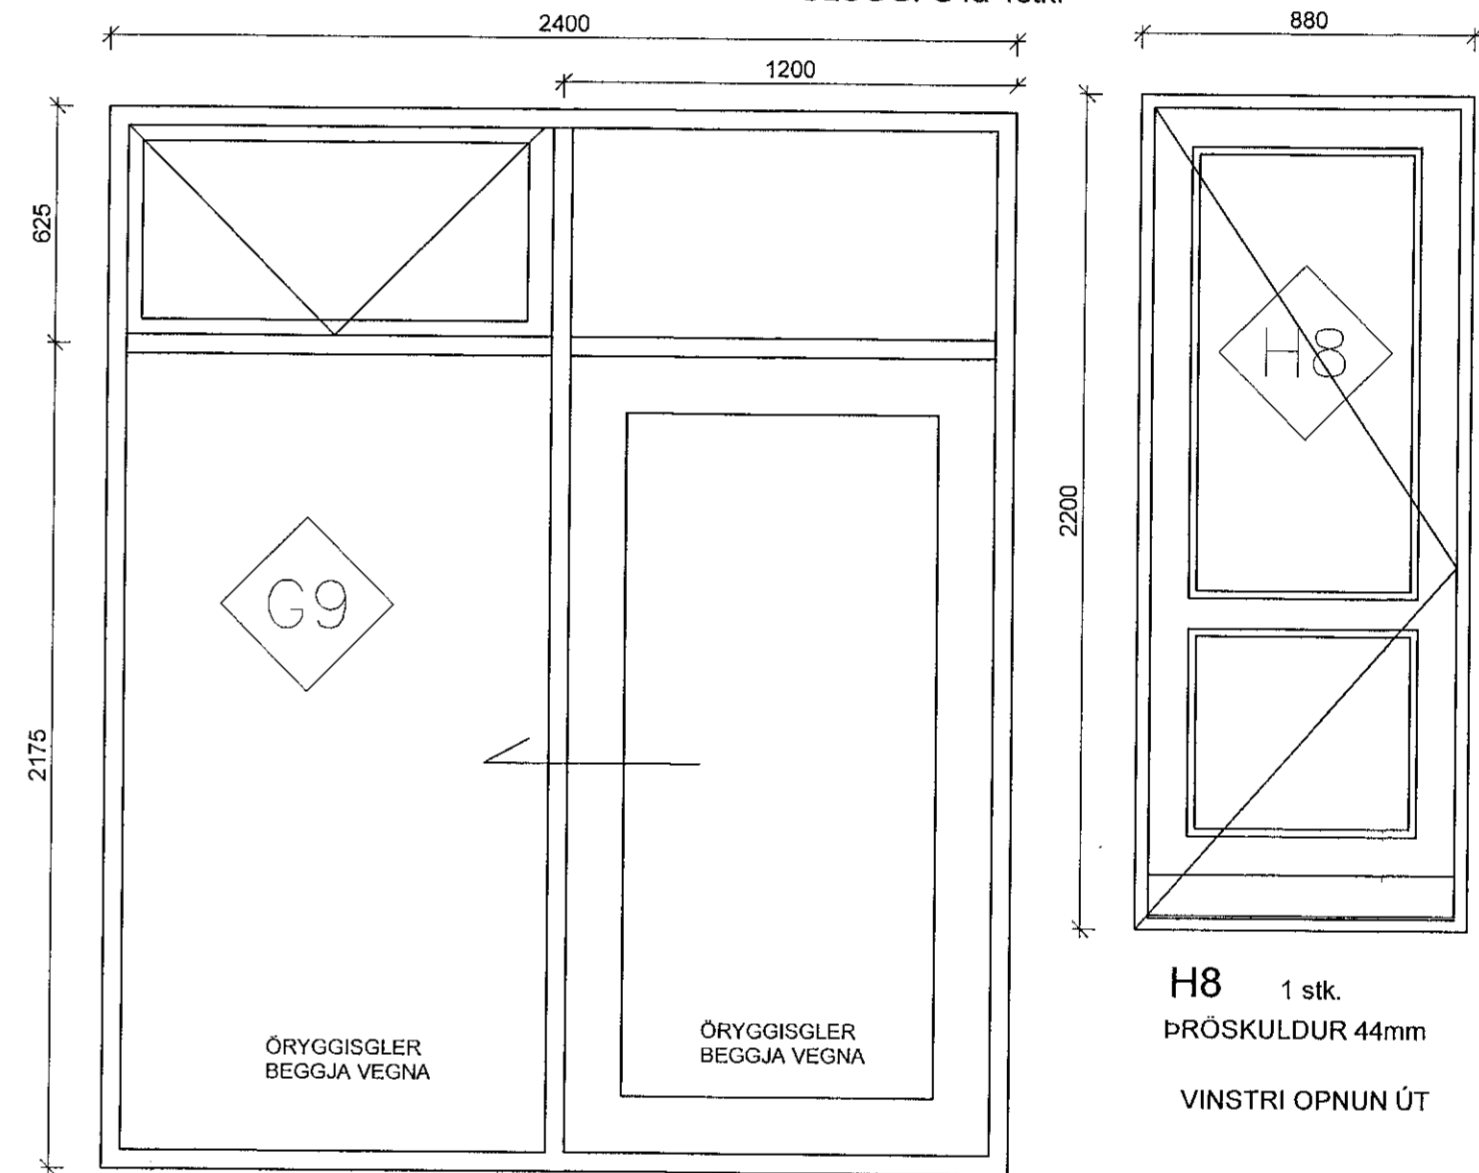

GLUGGI G9 1stk.
H8 1 stk. PRÓSKULDUR 44mm
VINSTRI OPNUN ÚT