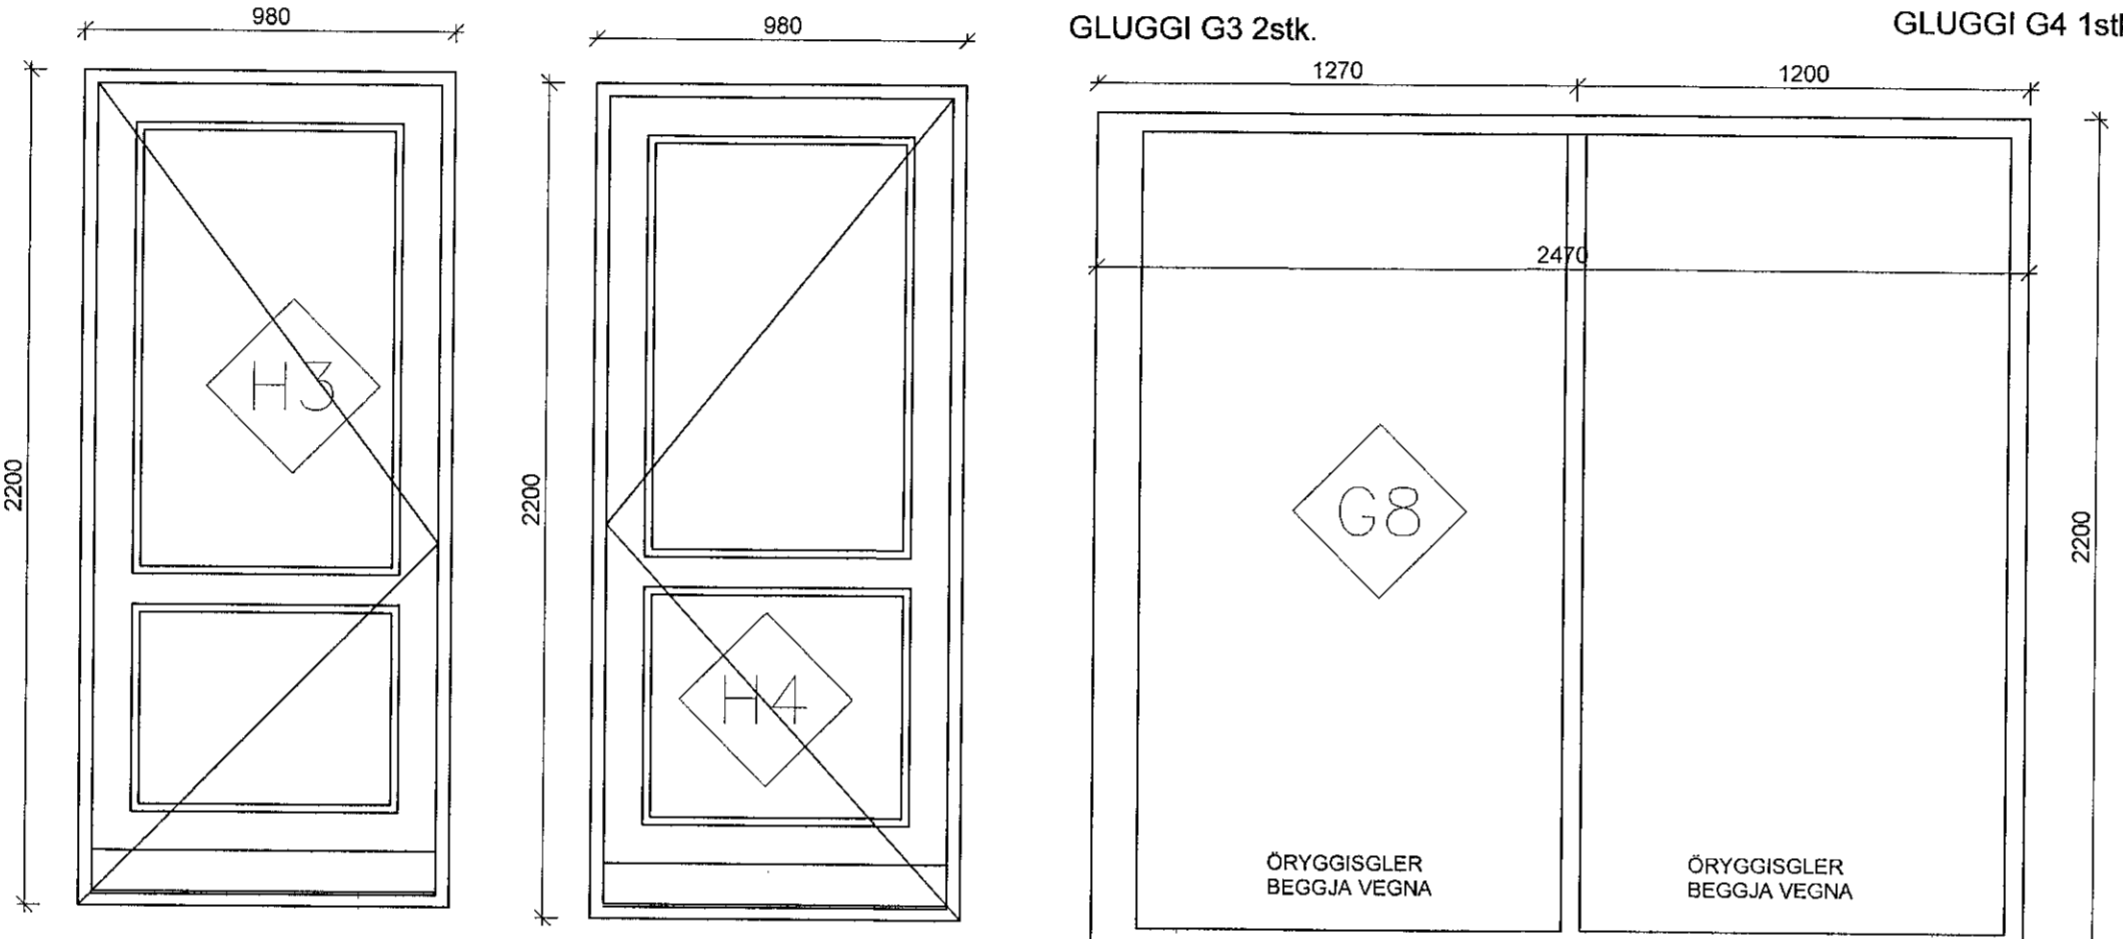

H3 1 stk. PRÓSKULDUR 44mm
VINSTRI OPNUN ÚT

H4 1 stk. PRÓSKULDUR 44mm
VINSTRI OPNUN INN

GLUGGI G8 1stk.

H8 1 stk. PRÓSKULDUR 44mm
VINSTRI OPNUN ÚT