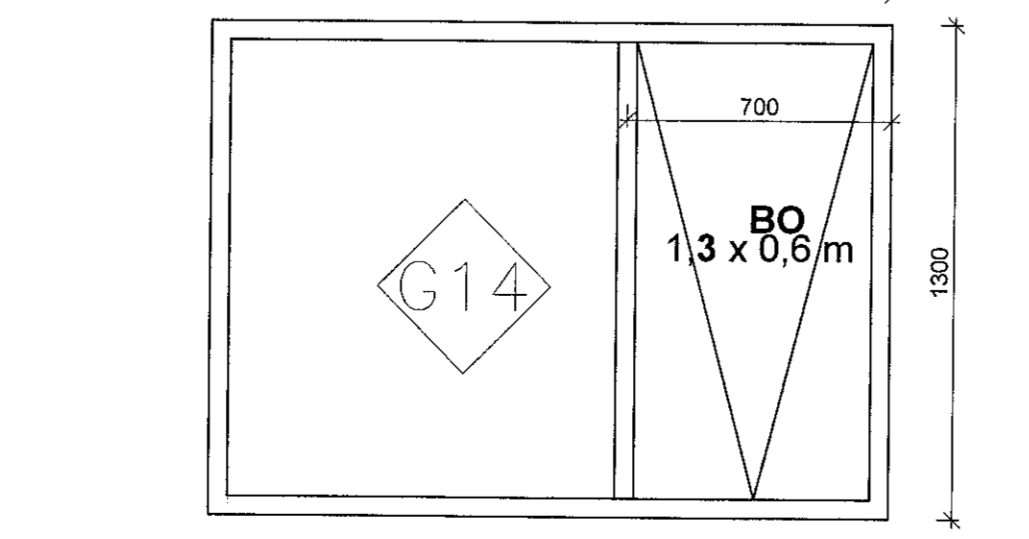

GLUGGI G14 6stk.