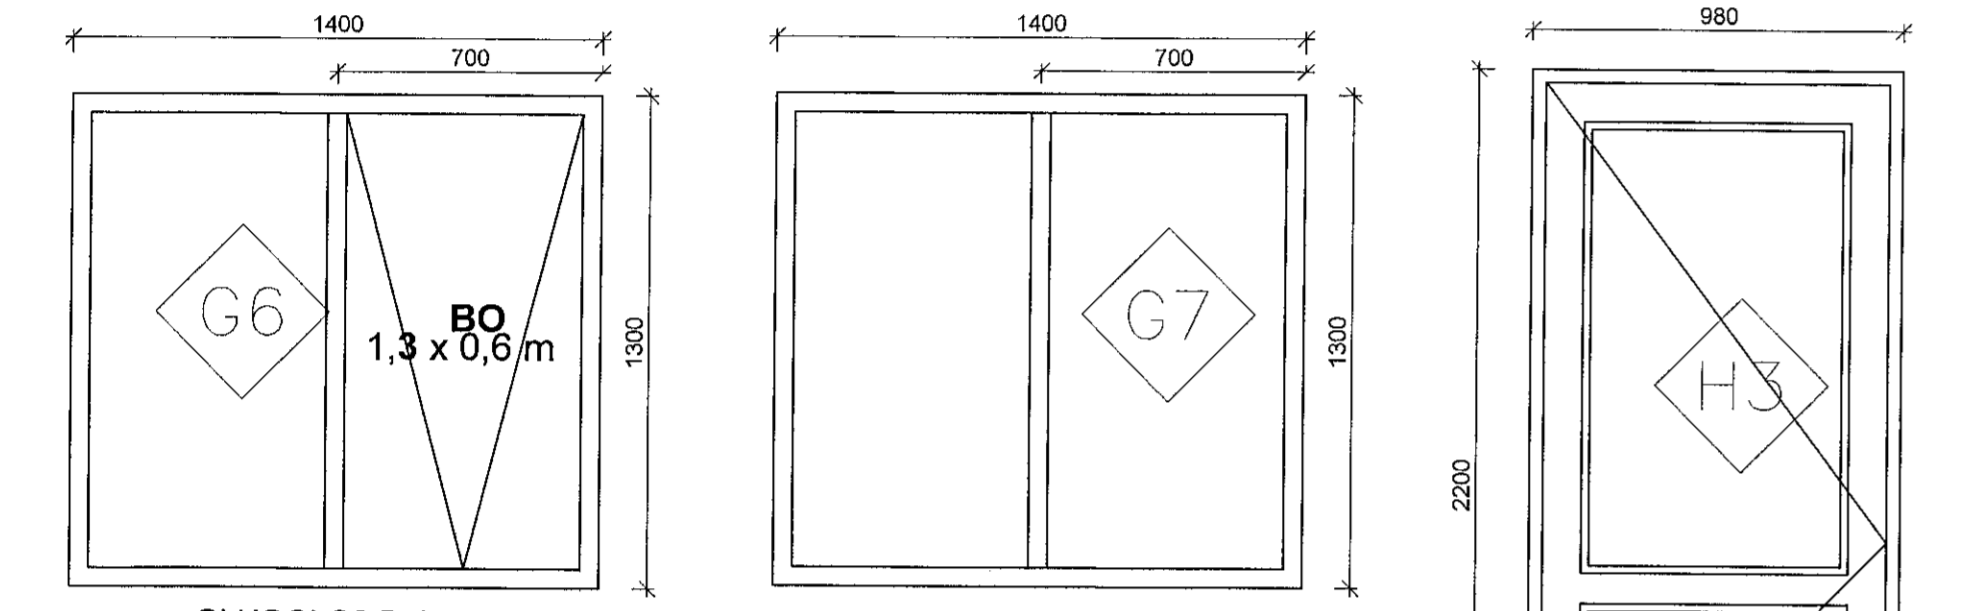

GLUGGI G6 5stk.
GLUGGI G7 1stk.