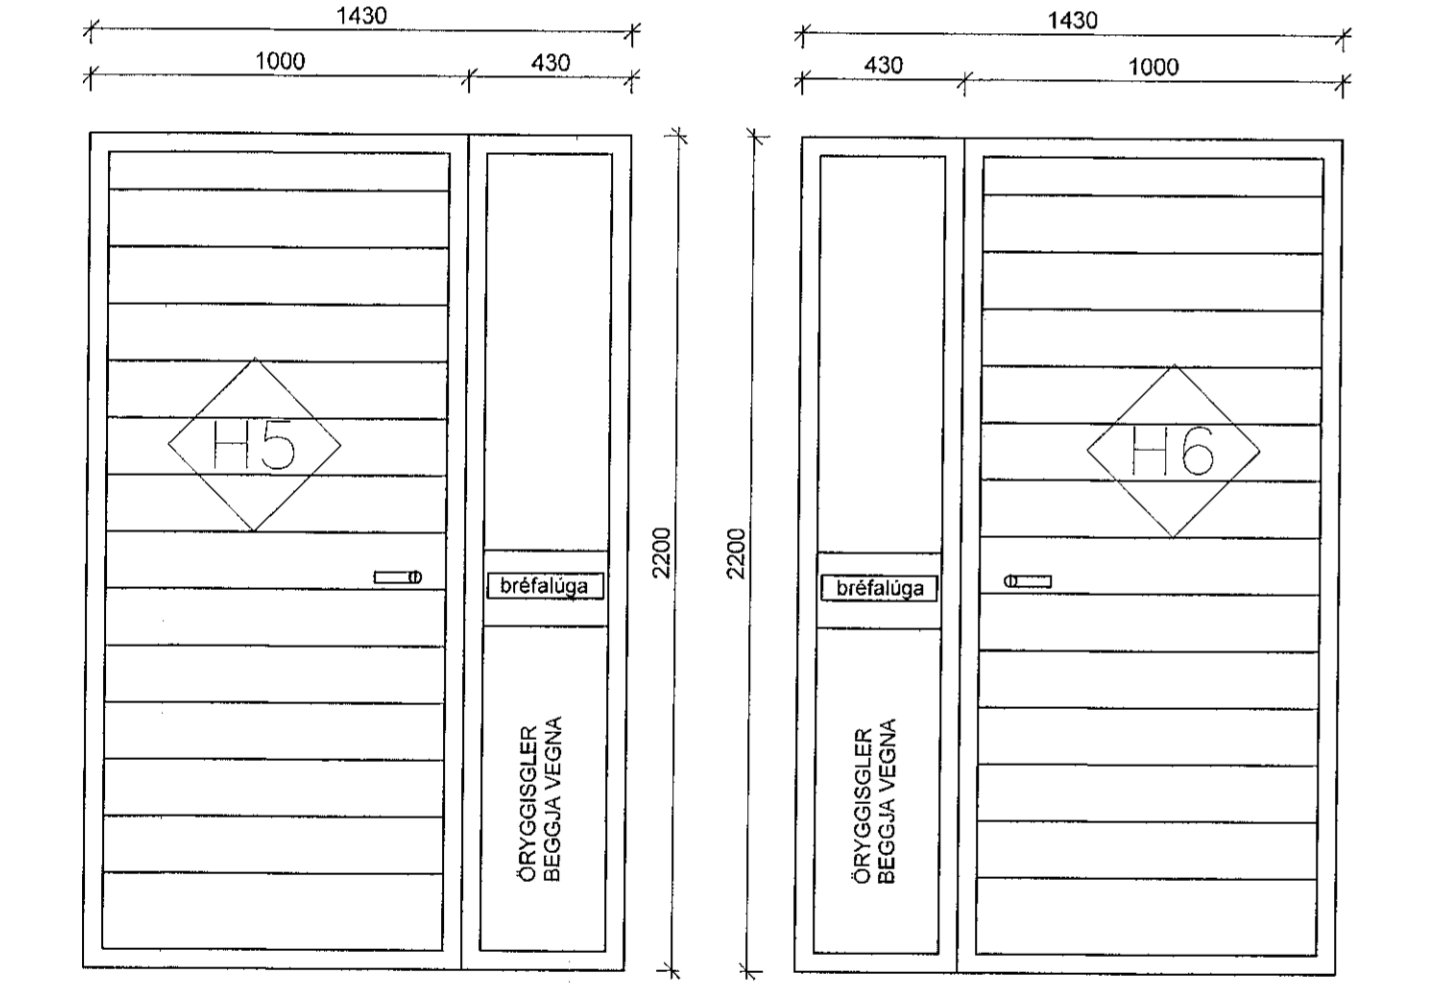

H5 1 stk. PRÓSKULDUR 44mm
HÆGRI OPNUN INN

H6 1 stk. PRÓSKULDUR 44mm
VINSTRI OPNUN INN