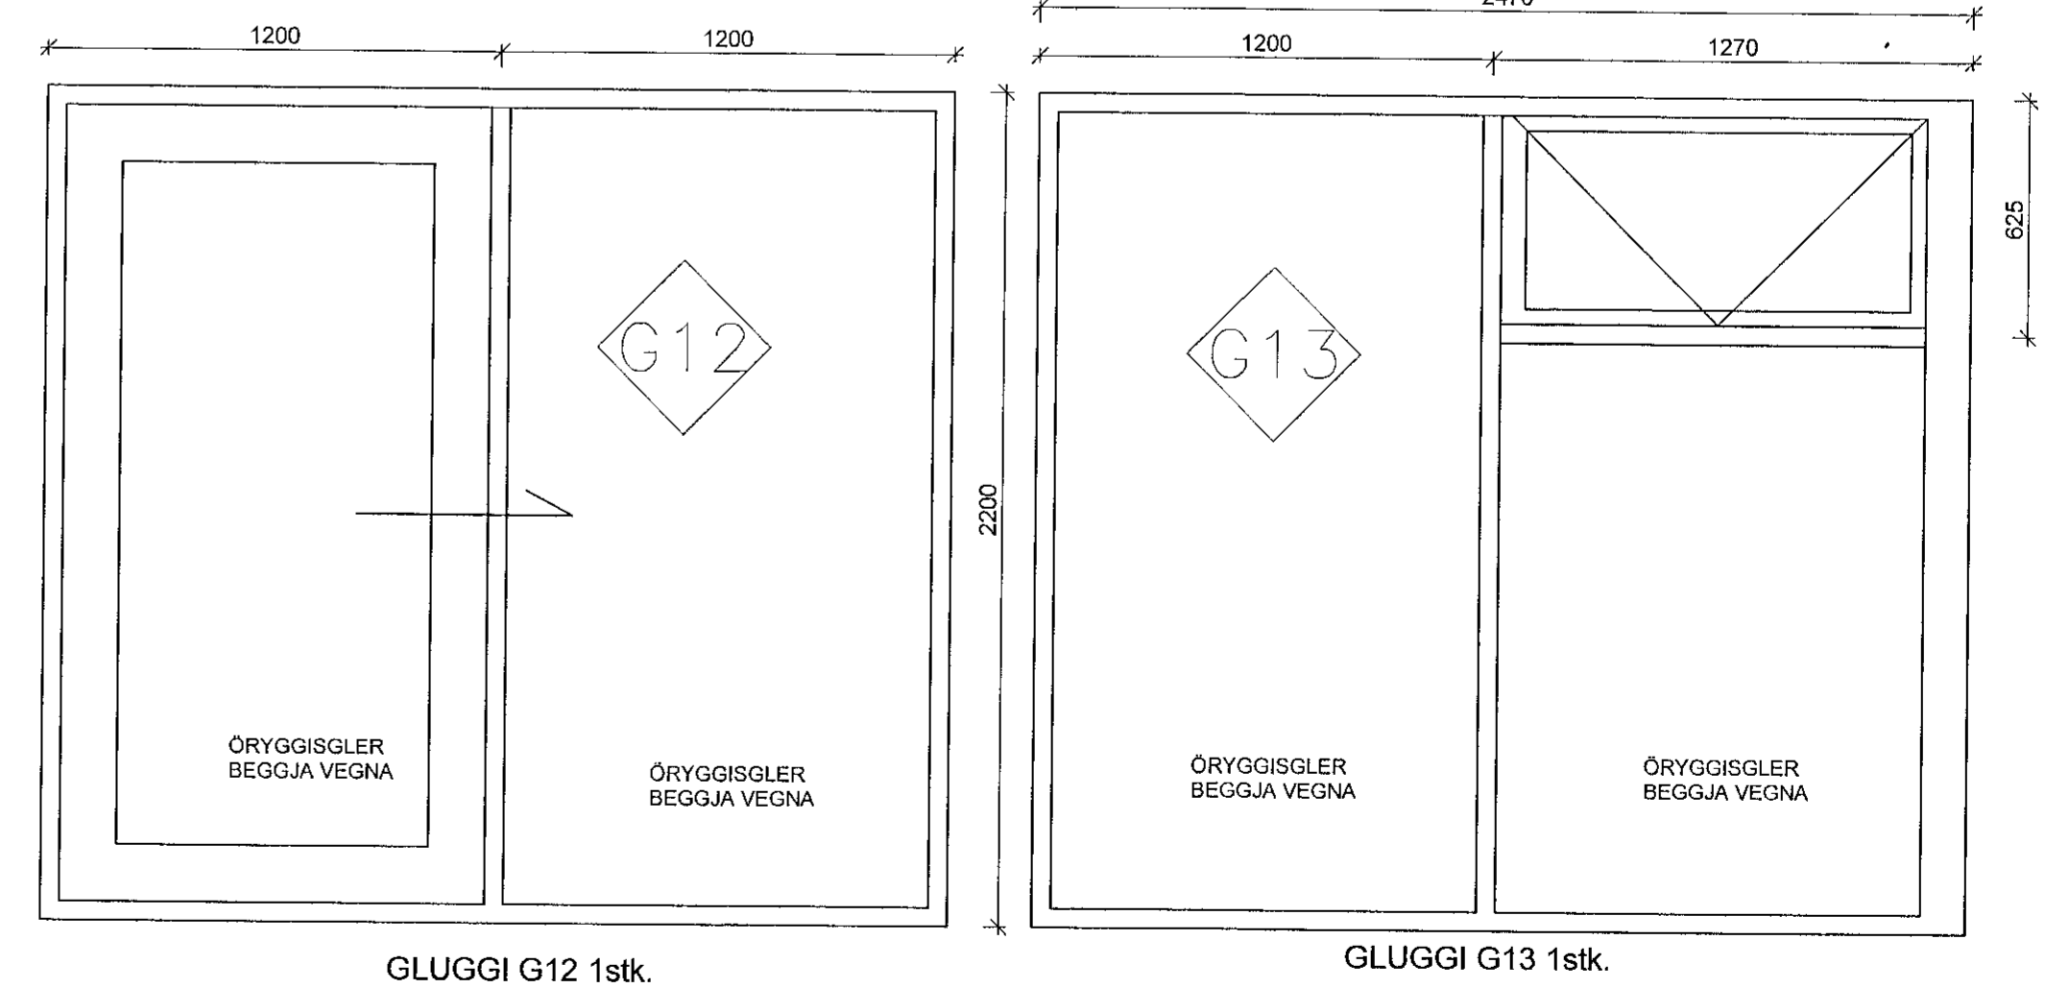

GLUGGI G12 1stk.
GLUGGI G13 1stk.

VHÁ VERKFRÆDISTOFA ehf.
SÍÐUMÚLI 13
108 REYKJAVÍK
SÍMI: 534 8815 / 897 8132
NETFANG: haukur@vha.is
kt: 560600-3050
HEIMASÍÐA: www.vha.is

HEITI VERKS:
**MÓBERGSSKARÐ 14
HAFNARFIRÐI**

HEITI TEIKNINGAR:
**VERKTEIKNING
GLUGGATEIKNING**

MKV: 1:20	DAGS: MAR.'21	VERK NR: 21-05	
TEIKNAD: H.Á.	YFIRFARID: H.Á.	SAMPYKKT: H.Á.	NR. TEIKNINGAR: 8
DAGS undirskr: 25.02.'21	NAFN HÖNNUÐAR: Haukur Ásgeirsson kt: 301255-4629		
UNDIRSKR. HÖNNUÐAR: <i>Haukur Ásgeirsson</i>	UTGÁFA: A