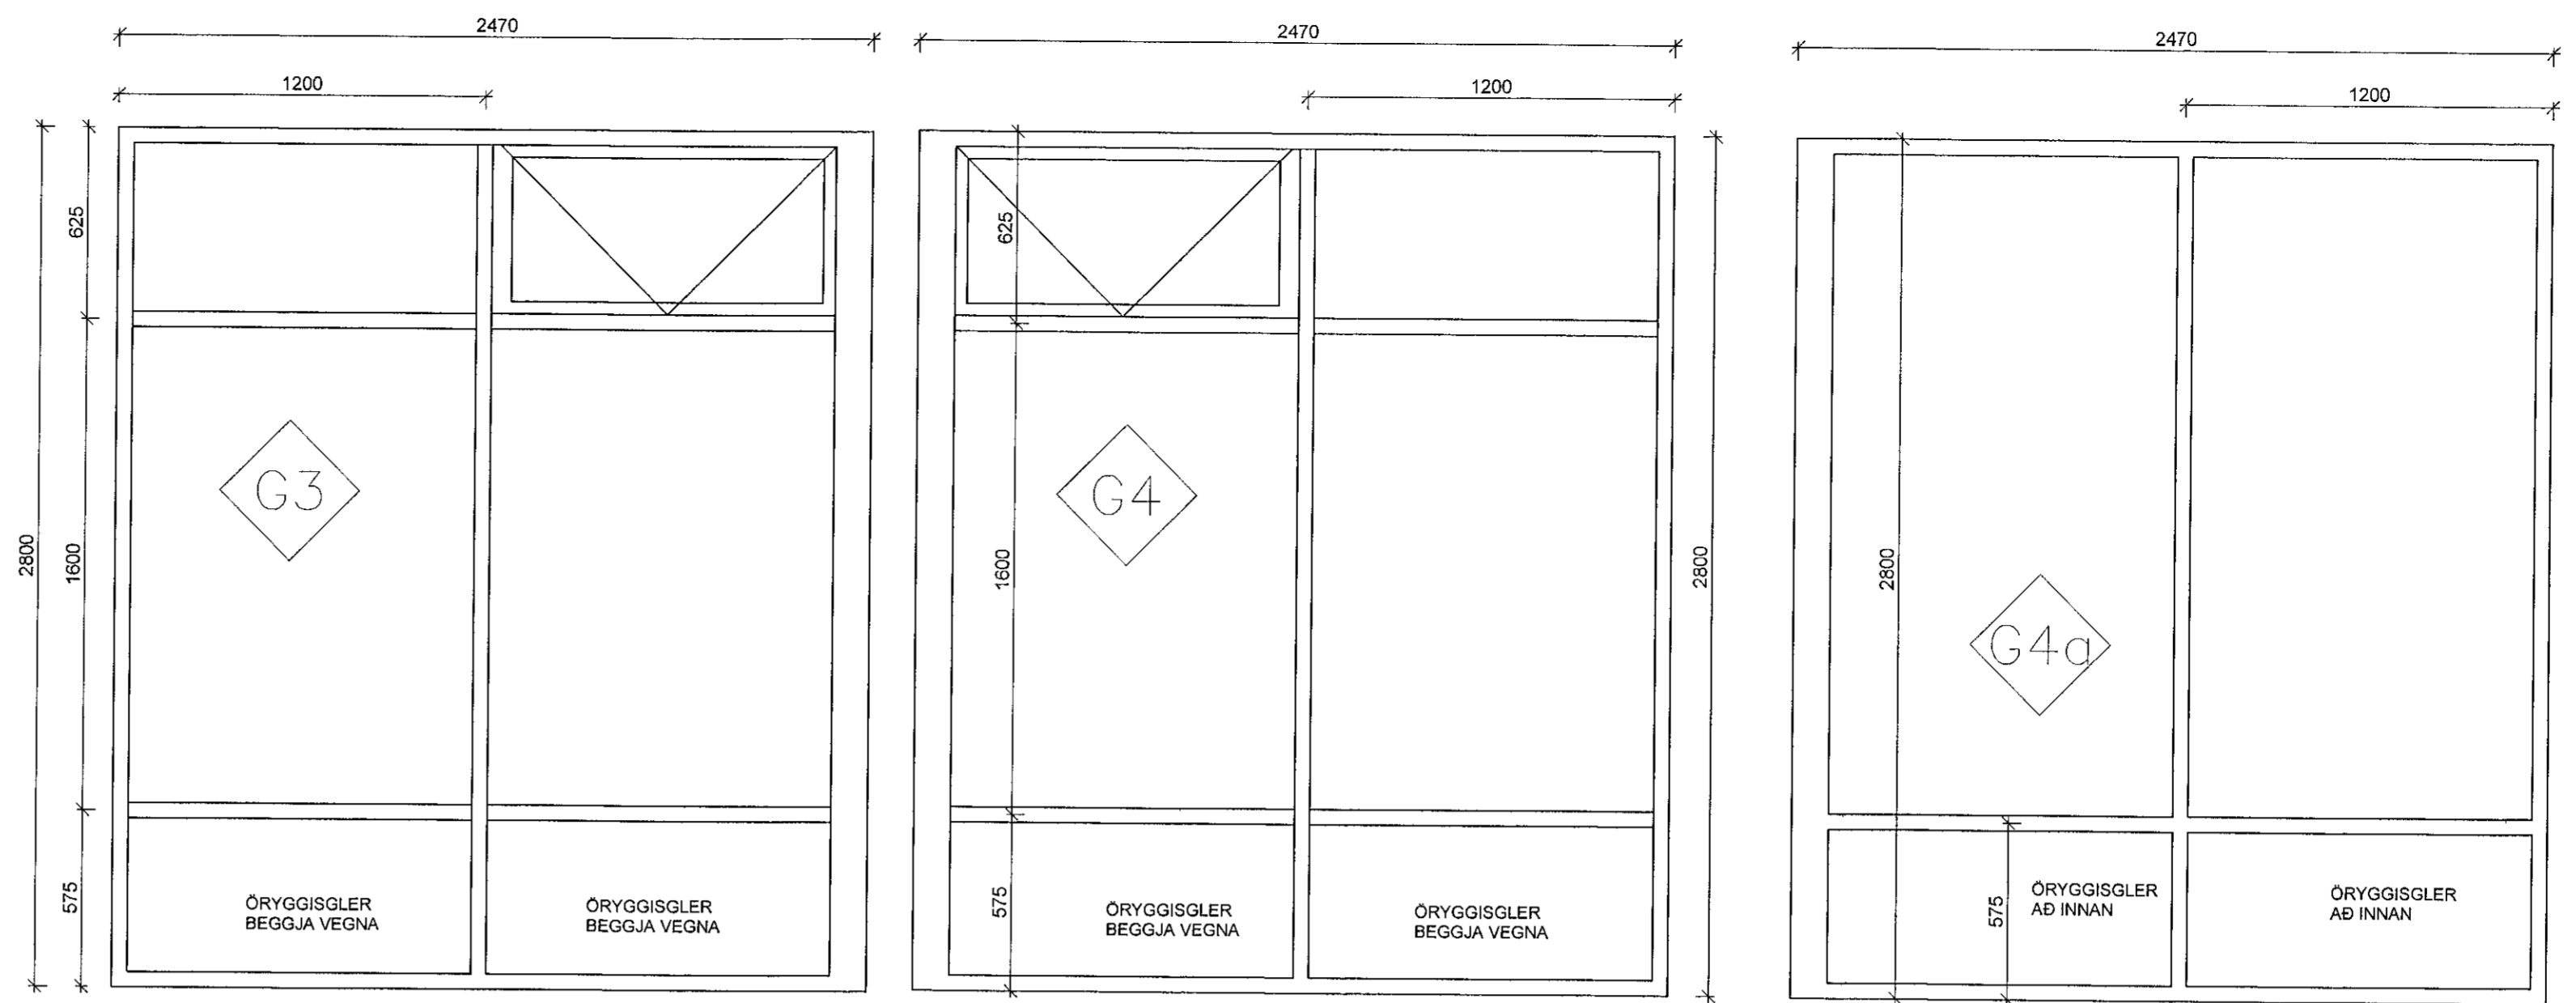

GLUGGI G3 2stk.
GLUGGI G4 1stk.
GLUGGI G4a 1stk.
GLUGGI G9 1stk.