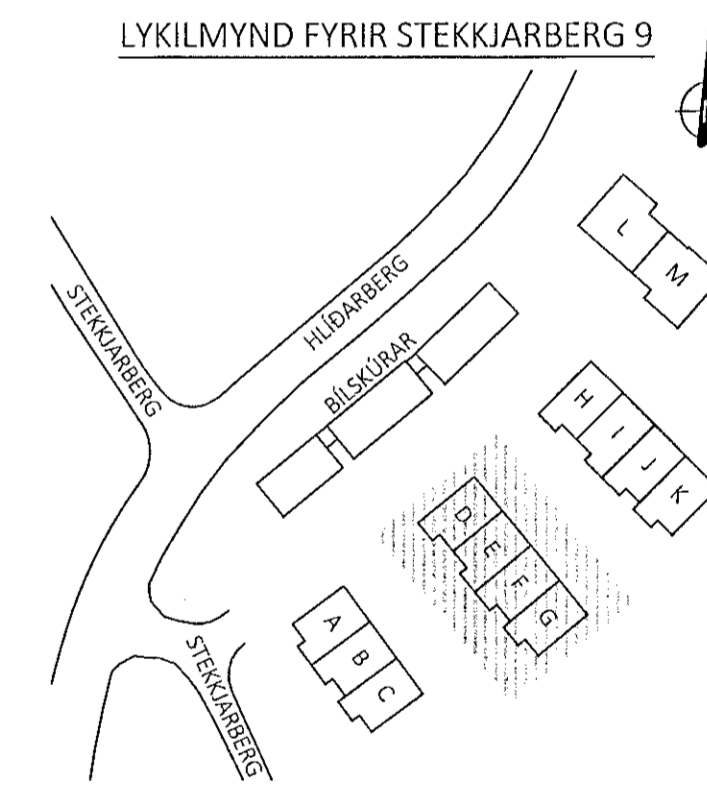

- SJÁ FLEIRI ALMENNAR SKÝRINGAR Á TEIKNINGU 0000
- ÖLL MÁL ERU Í MILLIMETURM, EN KÓTAR OG HNIT ERU Í METURM
- BYGGINGIN ER GRUNDUÐ Á ÞJÖPPUÐUM BÖGGLABERGS-ÞÚÐA
- LEYFILEGT ÁLAG Á FYLINGU ER 0,30 MPa Í BROTMARKARÁSTANDI OG 0,45 MPa Í JARÐSKJÁLFTA
- SJÁ TEIKNINGAR FRÁ AS HÖNNUN OG RÁÐGJÖF FYRIR SÖKKULSKAUT
- SJÁ TEIKNINGAR FRÁ NNE FYRIR GÖT Í SÖKKLA OG STAÐSETNINGU GÖLFNIDURFALLA

TÁKN:

- U-XXX HNITAPUNKTUR Í ÚTBRÚN UNDIRSTAÐA
- 0,00 STEYPUKÓTI OFAN Á PLÖTU
- t=120 ÞYKKT Á STEYPTRI BOTNPLÖTU

HNITASKRÁ FYRIR ÚTHORN UNDIRSTAÐNA:

	X-HNIT	Y-HNIT
U-050	356802,512	398945,031
U-051	356801,431	398944,141
U-052	356798,928	398947,185
U-053	356807,980	398954,629
U-054	356805,373	398946,866
U-055	356807,612	398948,708
U-056	356805,410	398939,303
U-057	356806,491	398940,192
U-058	356808,831	398942,660
U-059	356811,071	398944,502
U-060	356810,317	398933,336
U-061	356811,398	398934,225
U-062	356814,265	398936,053
U-063	356816,505	398937,895
U-064	356813,380	398931,816
U-065	356812,315	398930,907
U-066	356814,760	398927,934
U-067	356815,841	398928,823
U-068	356817,874	398926,351
U-069	356818,613	398930,766
U-070	356820,853	398932,608
U-071	356825,845	398932,906

ÚTG. DAGS. SKÝRING

STEKKJARBERG 9
HAFNARFJÖRÐUR

BURDAVIRKI
UNDIRSTÖÐUR - HÚS D TIL G
GRUNNMYND

SAMÞYKKT: *Hanna Þinarsdóttir* KENNITALA: 070970-1149

MELUKVÆÐI: 1:50

HANNA 18025 0102
VERKFRÆÐISTOFA VERKNR. NÚMÉR ÚTG.

ÁRMÓLA 4-6 108, REYKJAVÍK KT. 631216-0480 SÍMI: 771-5252
hanna@hannaVerk.is hrund@hannaVerk.is