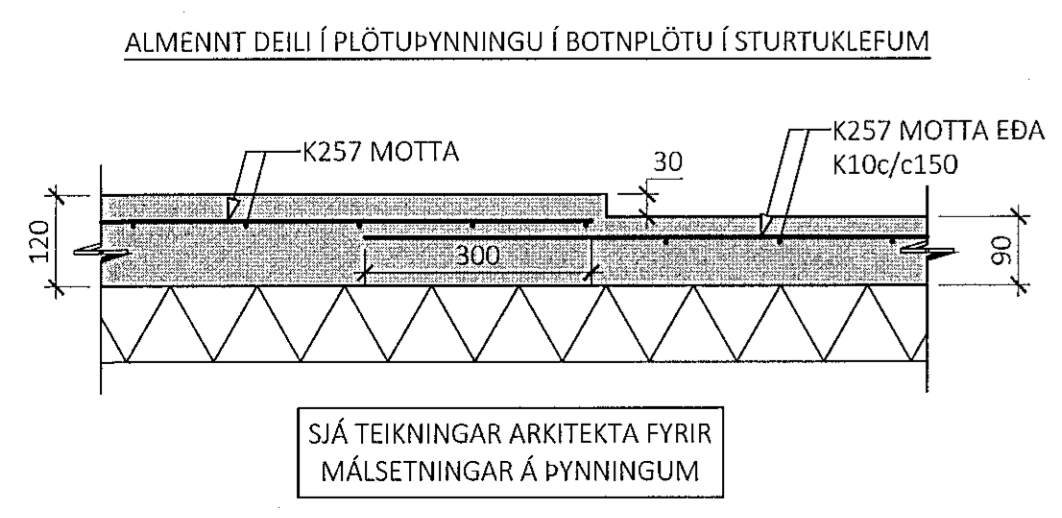

- SJÁ FLEIRI ALMENNAR SKÝRINGAR Á TEIKNINGU 0000
- ÖLL MÁL ERU Í MILLIMETURM, EN KÓTAR OG HNIT ERU Í METURM
- BYGGINGIN ER GRUNDUÐ Á ÞJÖPPUÐUM BÖGGLABERGS-ÞÚÐA
- LEYFILEGT ÁLAG Á FYLINGU ER 0,30 MPa Í BROTMARKARÁSTANDI OG 0,45 MPa Í JARÐSKJÁLFTA
- SJÁ TEIKNINGAR FRÁ AS HÖNNUN OG RÁÐGJÖF FYRIR SÖKKULSKAUT
- SJÁ TEIKNINGAR FRÁ NNE FYRIR GÖT Í SÖKKLA OG STAÐSETNINGU GÖLFNIDURFALLA

TÁKN:

- U-XXX HNITAPUNKTUR Í ÚTBRÚN UNDIRSTAÐA
- 0,00 STEYPUKÓTI OFAN Á PLÖTU
- t=120 ÞYKKT Á STEYPTRI BOTNPLÖTU

HNITASKRÁ FYRIR ÚTHORN UNDIRSTAÐNA:

	X-HNIT	Y-HNIT
U-050	356802,512	398945,031
U-051	356801,431	398944,141
U-052	356798,928	398947,185
U-053	356807,980	398954,629
U-054	356805,373	398946,866
U-055	356807,612	398948,708
U-056	356805,410	398939,303
U-057	356806,491	398940,192
U-058	356808,831	398942,660
U-059	356811,071	398944,502
U-060	356810,317	398933,336
U-061	356811,398	398934,225
U-062	356814,265	398936,053
U-063	356816,505	398937,895
U-064	356813,380	398931,816
U-065	356812,315	398930,907
U-066	356814,760	398927,934
U-067	356815,841	398928,823
U-068	356817,874	398926,351
U-069	356818,613	398930,766
U-070	356820,853	398932,608
U-071	356825,845	398932,906

ÚTG. DAGS. SKÝRING

STEKKJARBERG 9
HAFNARFJÖRÐUR

BURDAVIRKI
UNDIRSTÖÐUR - HÚS D TIL G
GRUNNMYND

SAMÞYKKT: *Hanna Þinarsdóttir* KENNITALA: 070970-1149

MELUKVÆÐI: 1:50

HANNA 18025 0102
VERKFRÆÐISTOFA VERKNR. NÚMÉR ÚTG.

ÁRMÓLA 4-6 108, REYKJAVÍK KT. 631216-0480 SÍMI: 771-5252
hanna@hannaVerk.is hrund@hannaVerk.is