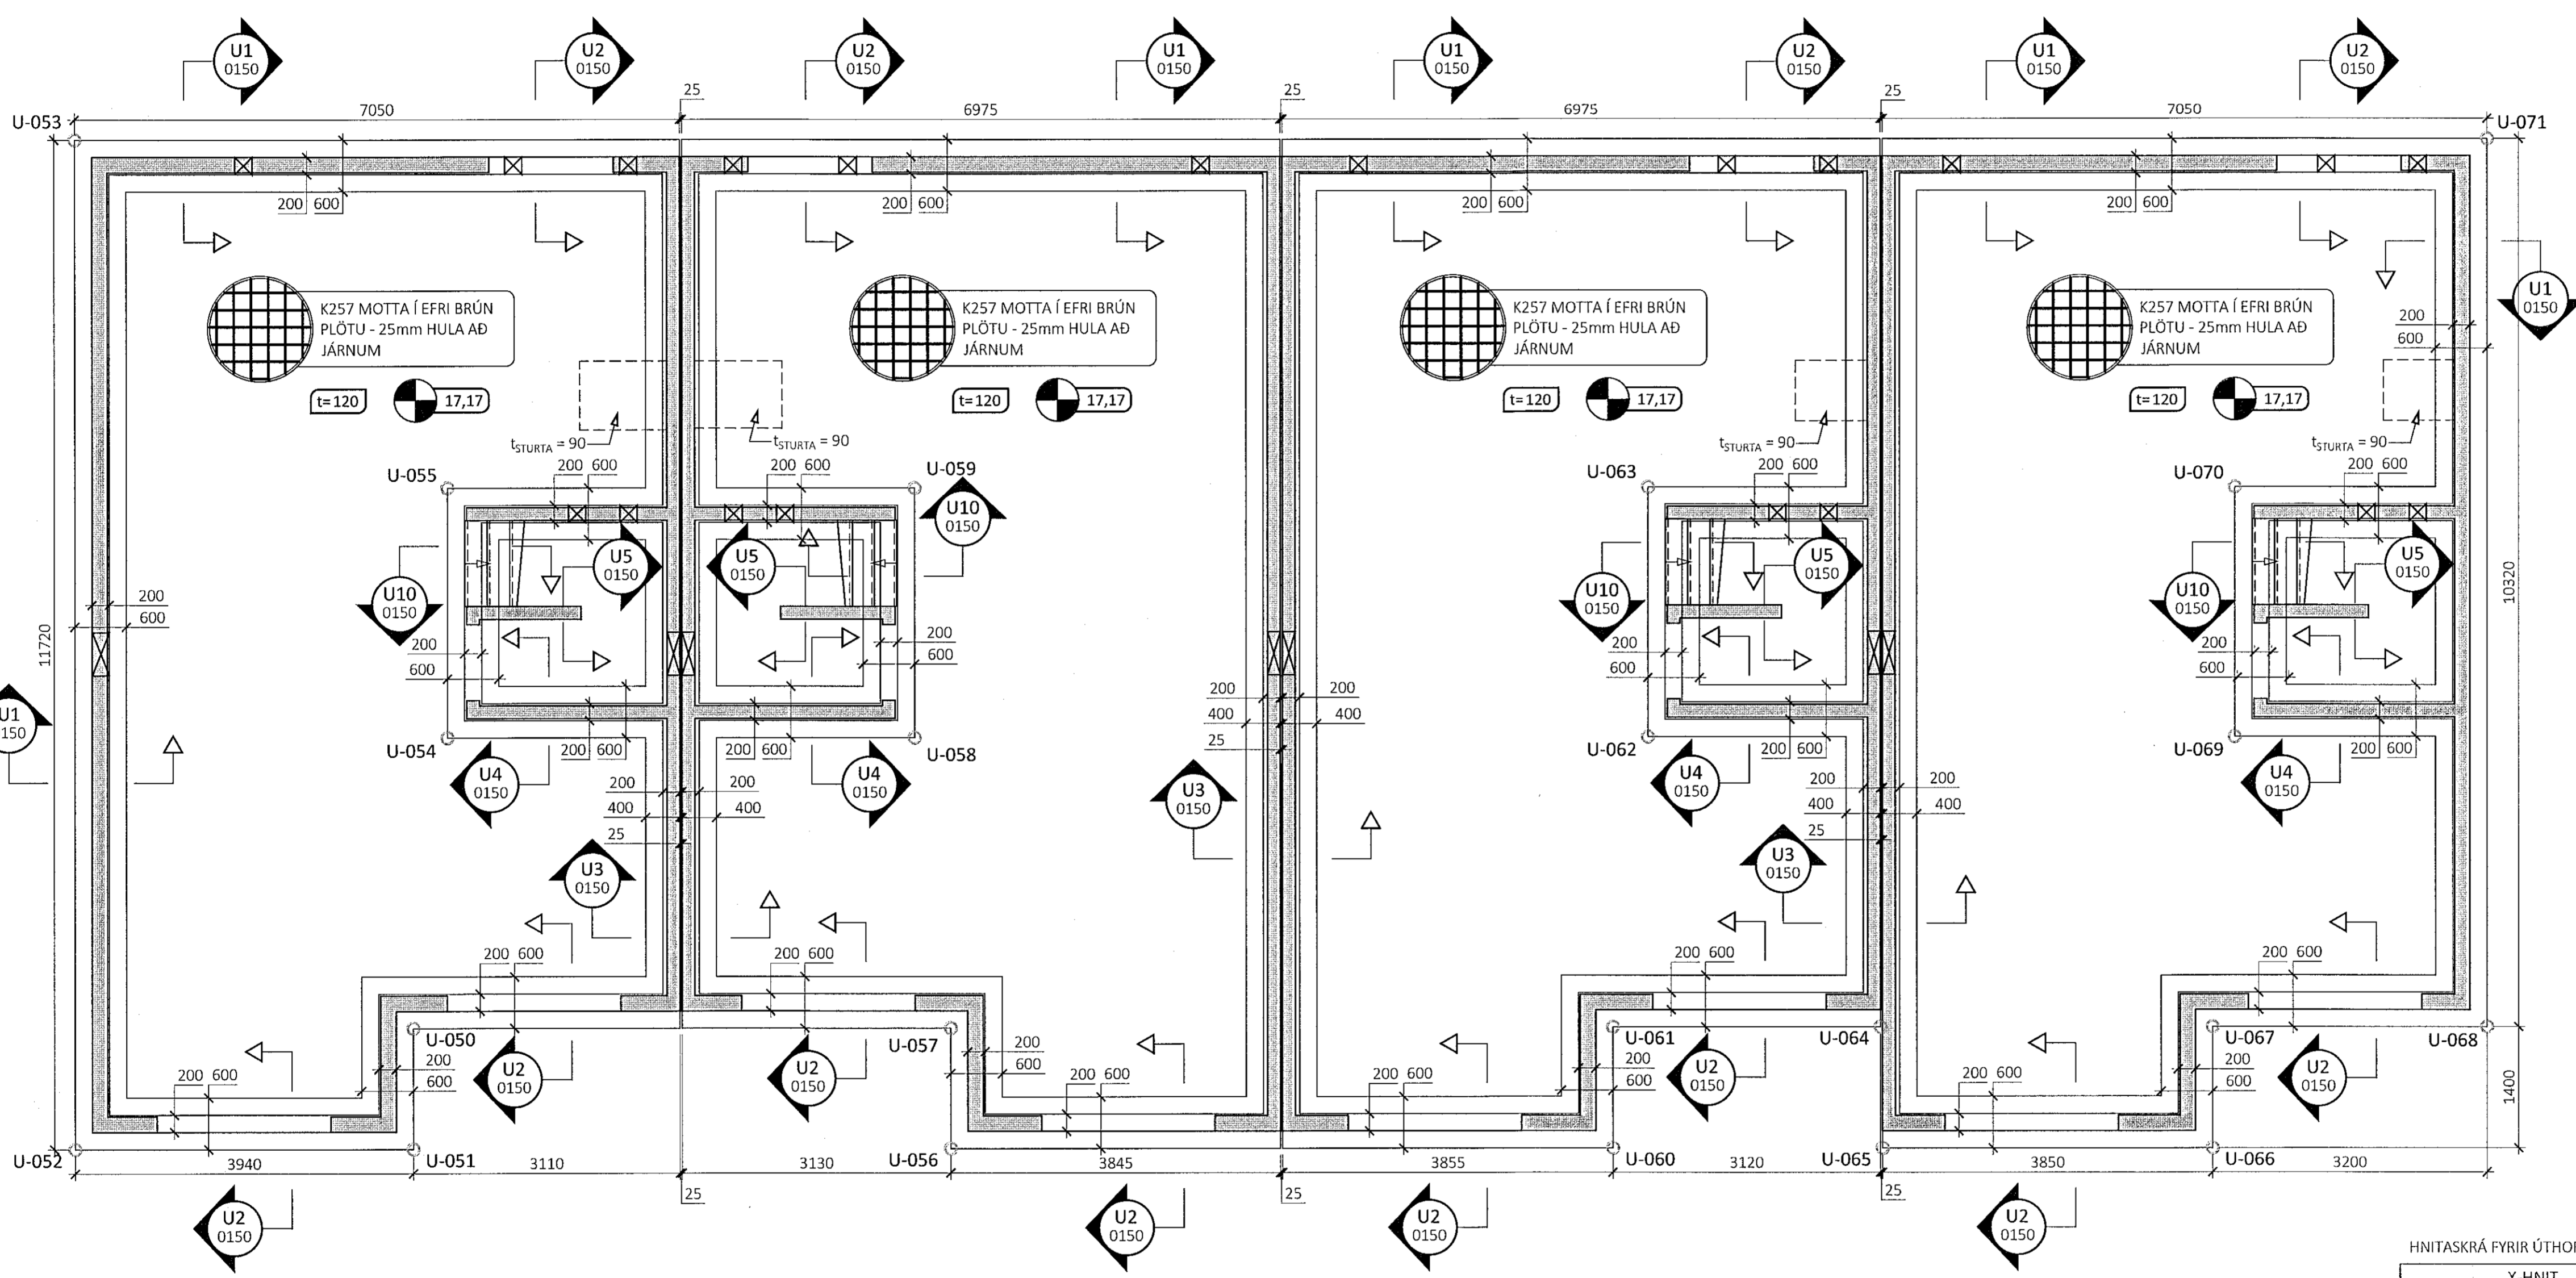

- SJÁ FLEIRI ALMENNAR SKÝRINGAR Á TEIKNINGU 0000
- ÖLL MÁL ERU Í MILLIMETURM, EN KÓTAR OG HNIT ERU Í METURM
- BYGGINGIN ER GRUNDUÐ Á ÞJÖPPUÐUM BÖGGLABERGS-ÞÚÐA
- LEYFILEGT ÁLAG Á FYLINGU ER 0,30 MPa Í BROTMARKARÁSTANDI OG 0,45 MPa Í JARÐSKJÁLFTA
- SJÁ TEIKNINGAR FRÁ AS HÖNNUN OG RÁÐGJÖF FYRIR SÖKKULSKAUT
- SJÁ TEIKNINGAR FRÁ NNE FYRIR GÖT Í SÖKKLA OG STAÐSETNINGU GÖLFNIDURFALLA

TÁKN:

- U-XXX HNITAPUNKTUR Í ÚTBRÚN UNDIRSTAÐA
- 0,00 STEYPUKÓTI OFAN Á PLÖTU
- t=120 ÞYKKT Á STEYPTRI BOTNPLÖTU

HNITASKRÁ FYRIR ÚTHORN UNDIRSTAÐNA:

	X-HNIT	Y-HNIT
U-050	356802,512	398945,031
U-051	356801,431	398944,141
U-052	356798,928	398947,185
U-053	356807,980	398954,629
U-054	356805,373	398946,866
U-055	356807,612	398948,708
U-056	356805,410	398939,303
U-057	356806,491	398940,192
U-058	356808,831	398942,660
U-059	356811,071	398944,502
U-060	356810,317	398933,336
U-061	356811,398	398934,225
U-062	356814,265	398936,053
U-063	356816,505	398937,895
U-064	356813,380	398931,816
U-065	356812,315	398930,907
U-066	356814,760	398927,934
U-067	356815,841	398928,823
U-068	356817,874	398926,351
U-069	356818,613	398930,766
U-070	356820,853	398932,608
U-071	356825,845	398932,906

ÚTG. DAGS. SKÝRING

STEKKJARBERG 9
HAFNARFJÖRÐUR

BURDAVIRKI
UNDIRSTÖÐUR - HÚS D TIL G
GRUNNMYND

SAMÞYKKT: *Hanna Þinarsdóttir* KENNITALA: 070970-1149

MELUKVÆÐI: 1:50

HANNA 18025 0102
VERKFRÆÐISTOFA VERKNR. NÚMÉR ÚTG.

ÁRMÓLA 4-6 108, REYKJAVÍK KT. 631216-0480 SÍMI: 771-5252
hanna@hannaVerk.is hrund@hannaVerk.is