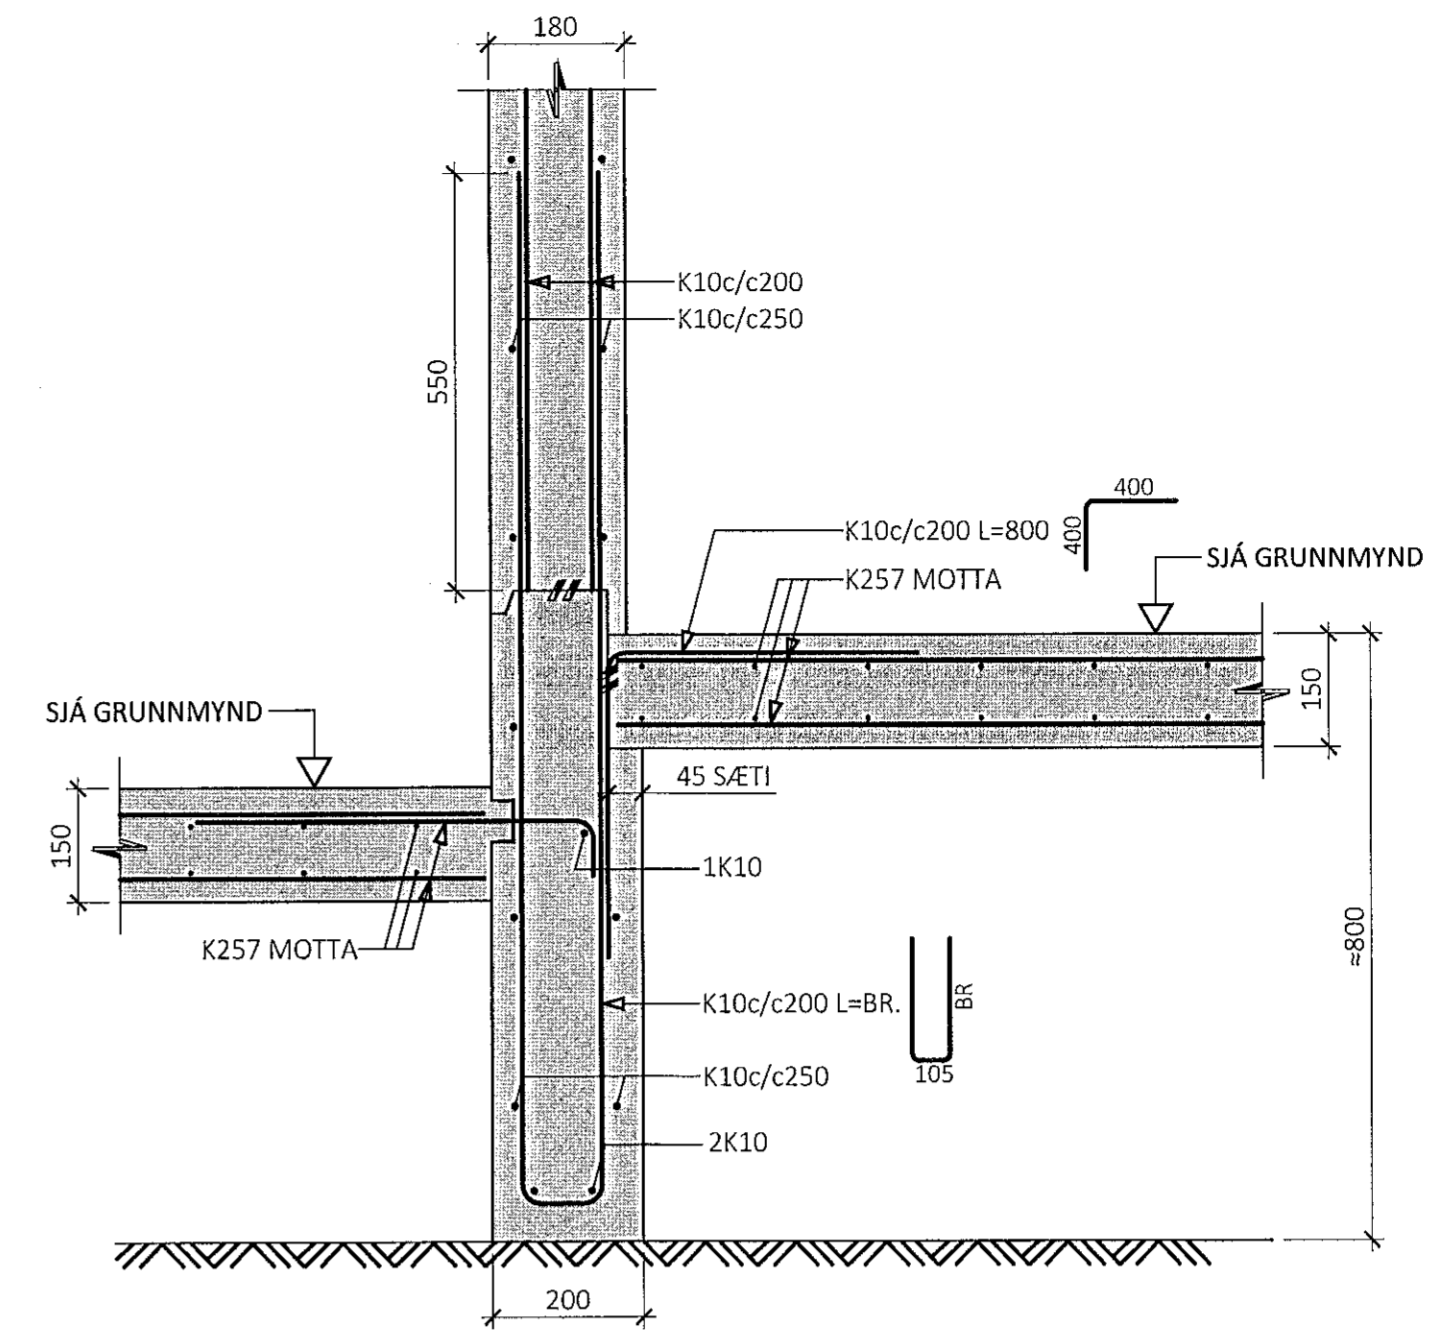

U7
M1:10

U8
M1:10

U9
M1:10

U10
M1:10

ÁRITUN HÖNNUNARSTJÓRA
12. Nóv. 2019
KT: *[Signature]*

1. ALMENNAR SKÝRINGAR:
2. SIÁ FLEIRI ALMENNAR SKÝRINGAR Á TEIKNINGU 0000
   - ÖLL MÁL ERU Í MILLIMETURM, EN KÓTAR OG HNIT ERU Í METRUM

1. TÁKN:
2. 100mm PYKK EINANGRUN MED RÚMPYNGD ≥ 24 kg/m³
   - ÞJÖPPUÐ FYLING SAMKVÆMT JARÐVINNUTEIKNINGU

ÚTG. DAGS. SKÝRING

STEKKJARBERG 9
HAFNARFJÖRÐUR

BURÐARVIRKI
UNDIRSTÖÐUR
SNIÐ

SAMPYKKT: *[Signature]* KENNITALA: *[Signature]*

DAGS. ÚTGÁFU: 09.12.2019 HÖNNUÐUR: HE
DAGS. BREYTI: YRIFARÍÐ AF: ES
MÁLKVARÐI: 1:10

HANNA
VERKFRÁBÍSTOFA
VERKNR. NÚMÉR. ÚTG.
18025 0151
ÁRMÓLA 4-6 108, REYKJAVÍK KT. 631216-0480 SÍMI: 771-5252
hannaverk.is hand@hannaverk.is