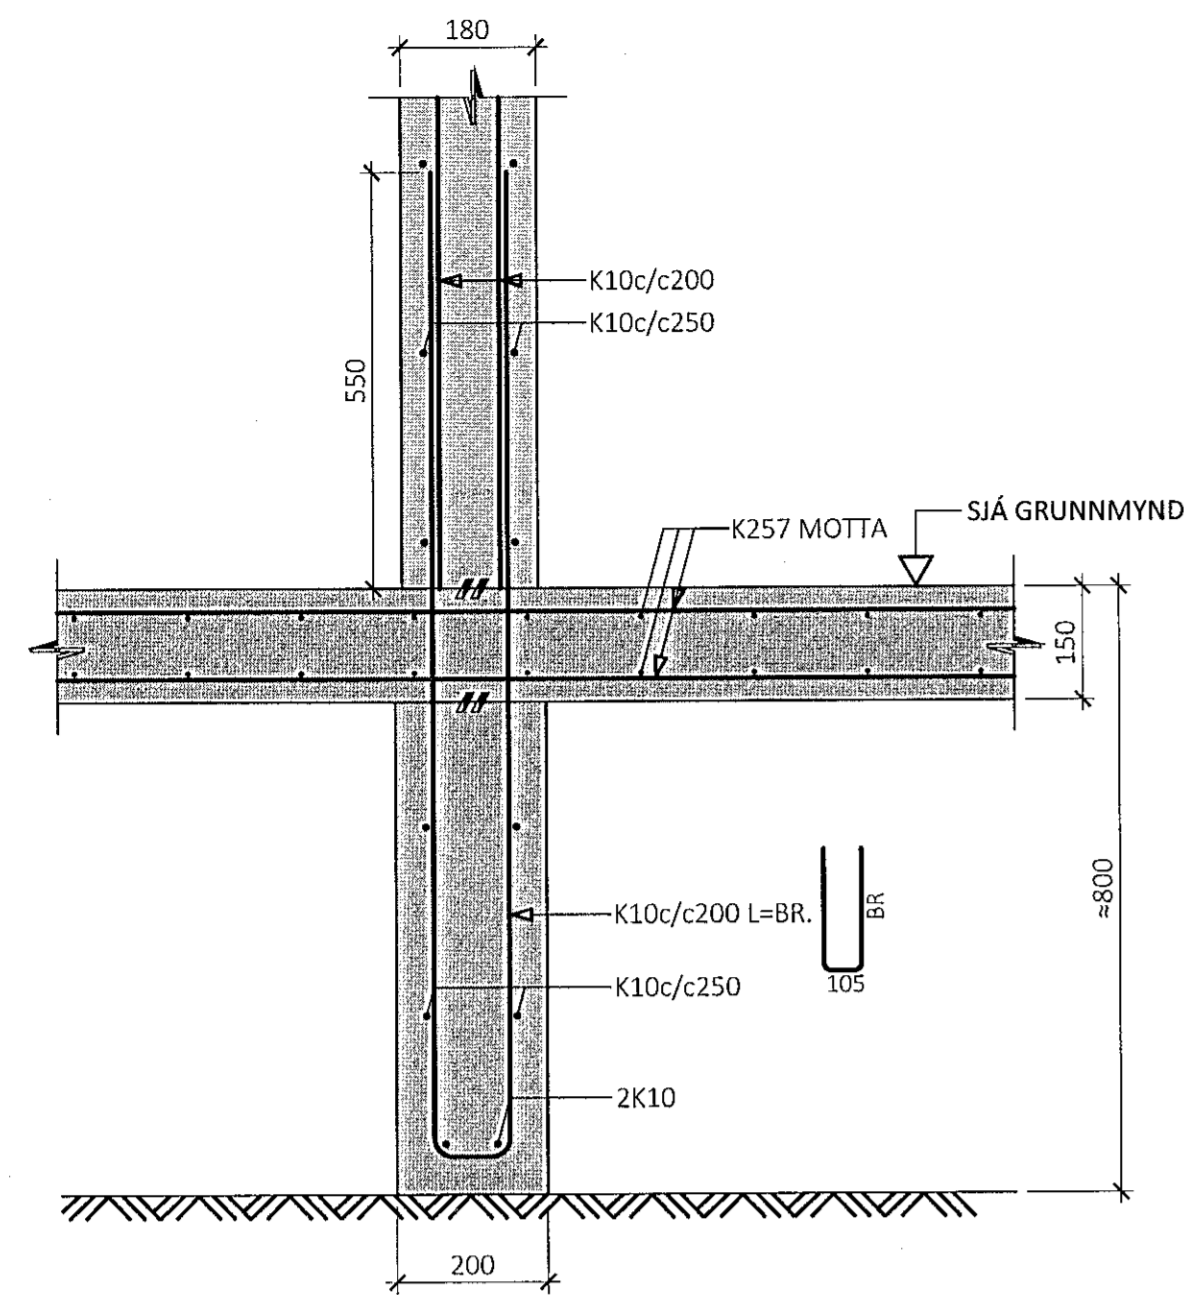

U7  
M1:10

U8  
M1:10

U9  
M1:10

U10  
M1:10

ÁRITUN HÖNNUNARSTJÓRA  
12. Nóv. 2019  
KT: *[Signature]*

- ALMENNAR SKÝRINGAR:
- SIÁ FLEIRI ALMENNAR SKÝRINGAR Á TEIKNINGU 0000
  - ÖLL MÁL ERU Í MILLIMETURM, EN KÓTAR OG HNIT ERU Í METRUM

- TÁKN:
- 100mm PYKK EINANGRUN MED RÚMPYNGD ≥ 24 kg/m³
  - ÞJÖPPUÐ FYLING SAMKVÆMT JARÐVINNUTEIKNINGU

ÚTG. DAGS. SKÝRING

STEKKJARBERG 9  
HAFNARFJÖRÐUR

BURÐARVIRKI  
UNDIRSTÖÐUR  
SNIÐ

SAMPYKKT: *[Signature]* KENNITALA: *[Signature]*