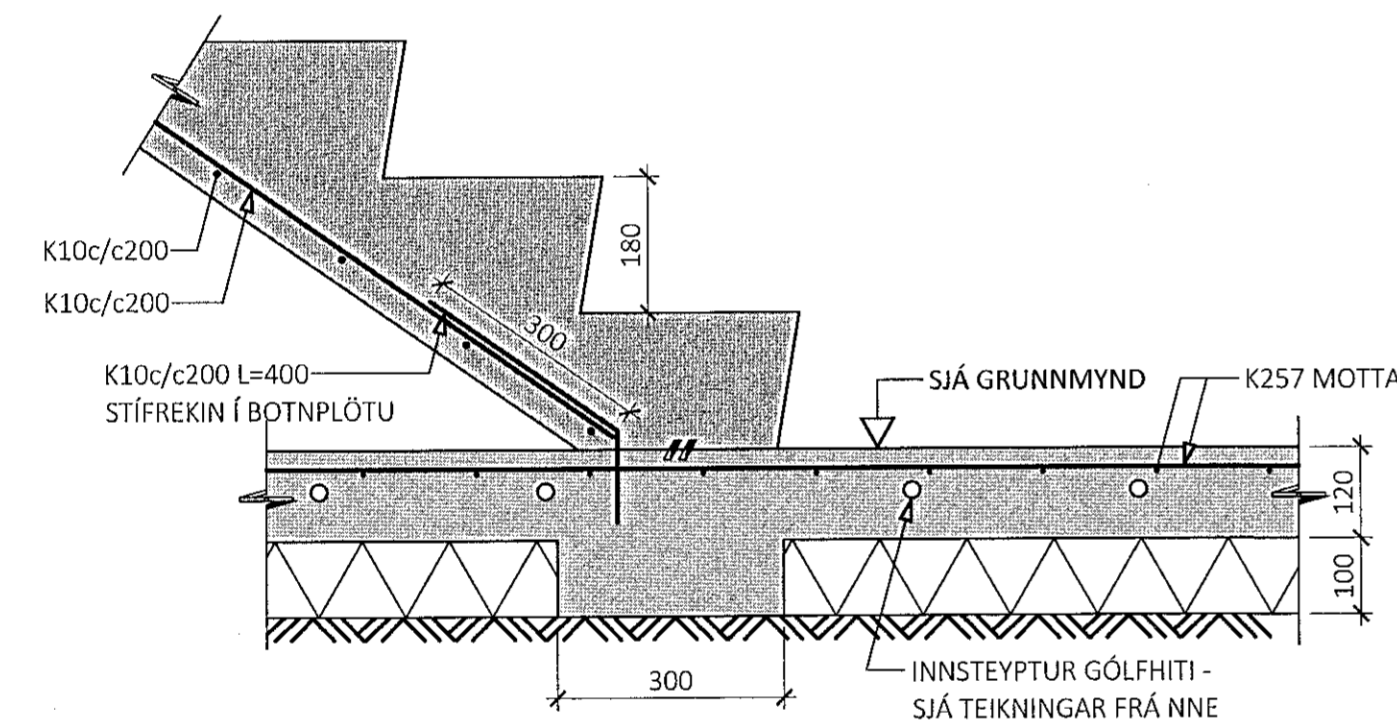

U7
M1:10

U8
M1:10

U9
M1:10

U10
M1:10

ÁRITUN HÖNNUNARSTJÓRA
12. Nóv. 2019
KT: *[Signature]*

1. ALMENNAR SKÝRINGAR:
2. SIÁ FLEIRI ALMENNAR SKÝRINGAR Á TEIKNINGU 0000
   - ÖLL MÁL ERU Í MILLIMETURM, EN KÓTAR OG HNIT ERU Í METRUM

1. TÁKN:
2. 100mm PYKK EINANGRUN MED RÚMPYNGD ≥ 24 kg/m³
   - ÞJÖPPUÐ FYLING SAMKVÆMT JARÐVINNUTEIKNINGU

ÚTG. DAGS. SKÝRING

STEKKJARBERG 9
HAFNARFJÖRÐUR

BURÐARVIRKI
UNDIRSTÖÐUR
SNIÐ

SAMPYKKT: *[Signature]* KENNITALA: *[Signature]*

DAGS. ÚTGÁFU: 09.12.2019 HÖNNUÐUR: HE
DAGS. BREYTI: YRIFARÍÐ AF: ES
MÁLKVARÐI: 1:10

HANNA
VERKFRÁBÍSTOFA
VERKNR. NÚMÉR. ÚTG.
18025 0151
ÁRMÓLA 4-6 108, REYKJAVÍK KT. 631216-0480 SÍMI: 771-5252
hannaverk.is hand@hannaverk.is