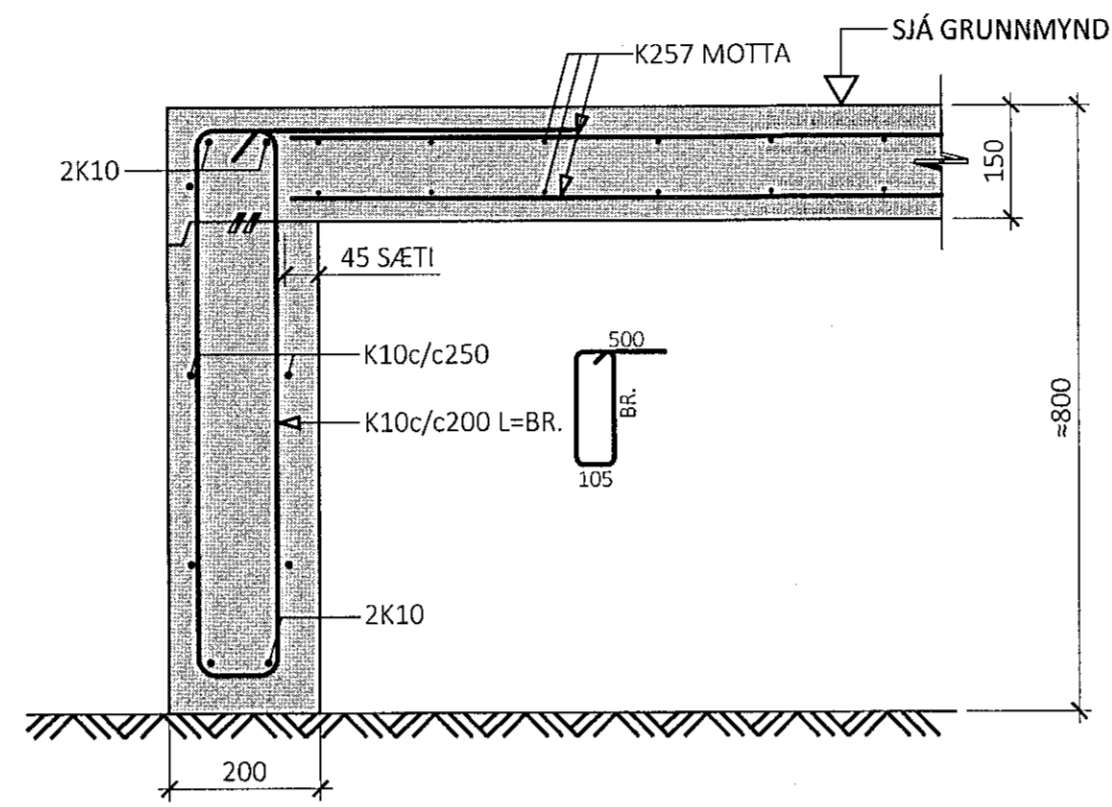

U7  
M1:10

U8  
M1:10

U9  
M1:10

U10  
M1:10

ÁRITUN HÖNNUNARSTJÓRA  
12. Nóv. 2019  
KT: *[Signature]*

- ALMENNAR SKÝRINGAR:
- SIÁ FLEIRI ALMENNAR SKÝRINGAR Á TEIKNINGU 0000
  - ÖLL MÁL ERU Í MILLIMETURM, EN KÓTAR OG HNIT ERU Í METRUM

- TÁKN:
- 100mm PYKK EINANGRUN MED RÚMPYNGD ≥ 24 kg/m³
  - ÞJÖPPUÐ FYLING SAMKVÆMT JARÐVINNUTEIKNINGU

ÚTG. DAGS. SKÝRING

STEKKJARBERG 9  
HAFNARFJÖRÐUR

BURÐARVIRKI  
UNDIRSTÖÐUR  
SNIÐ

SAMPYKKT: *[Signature]* KENNITALA: *[Signature]*