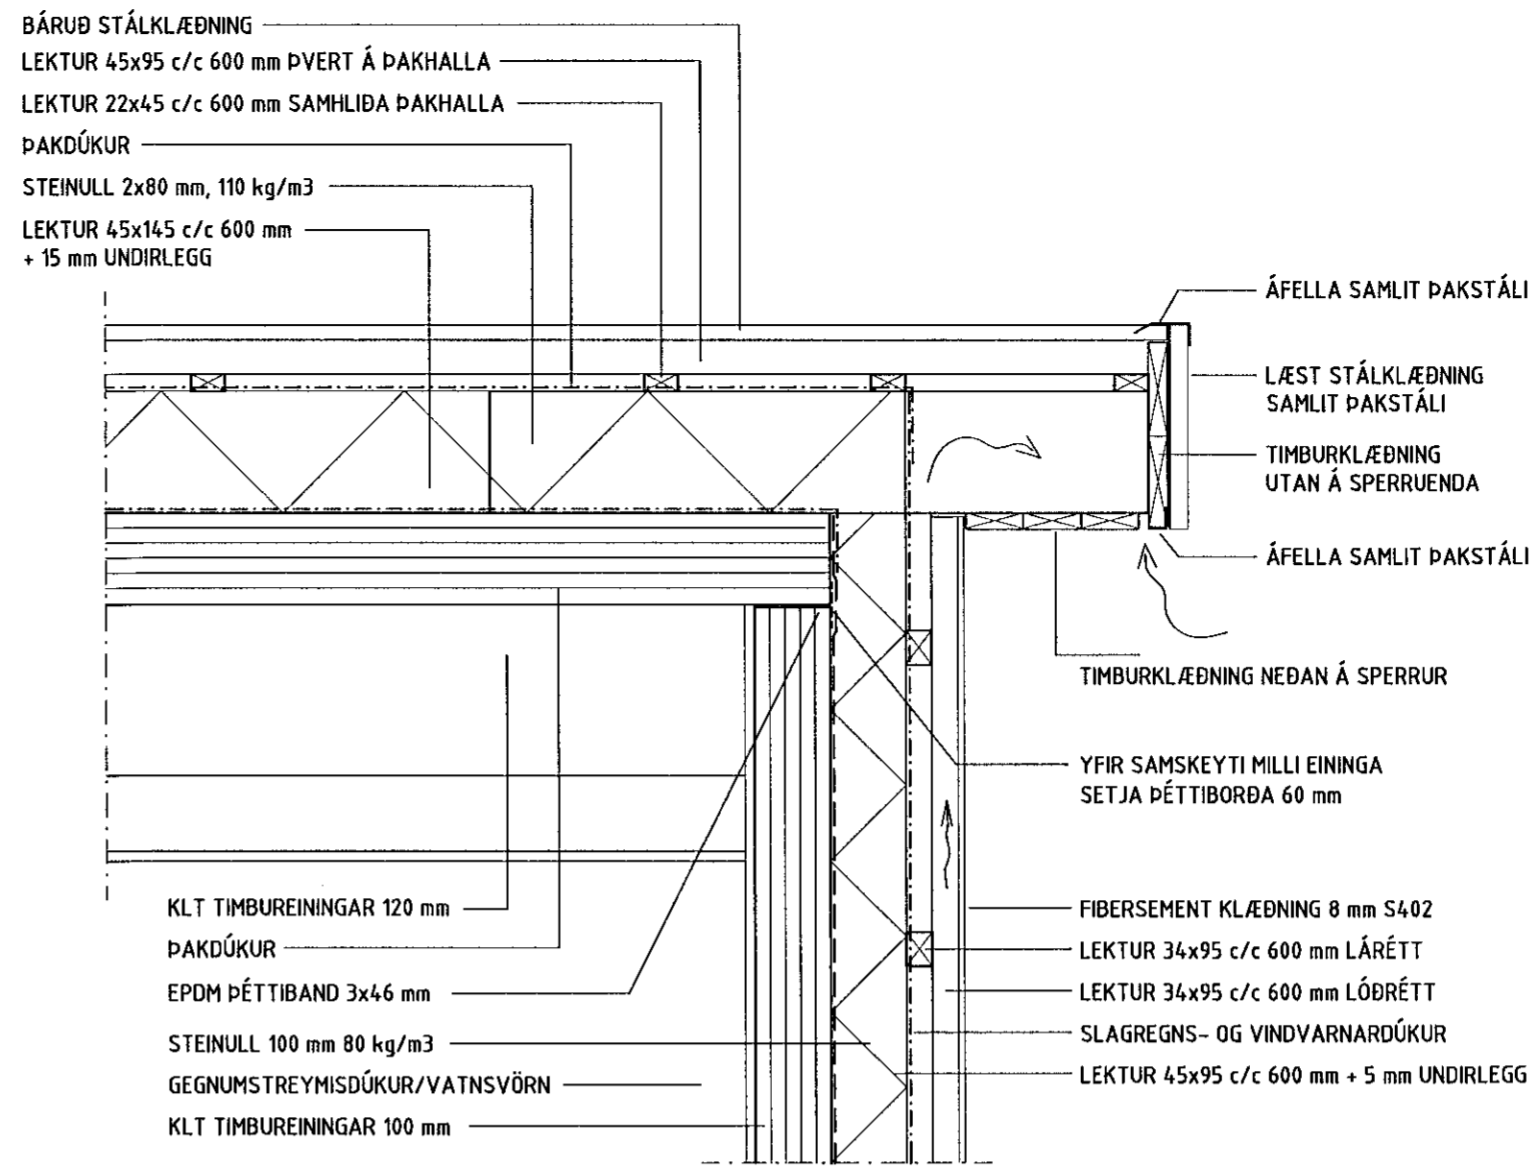

DEILI 22 LÓÐRÉTT DEILI Í ÞAKKANT 1:10