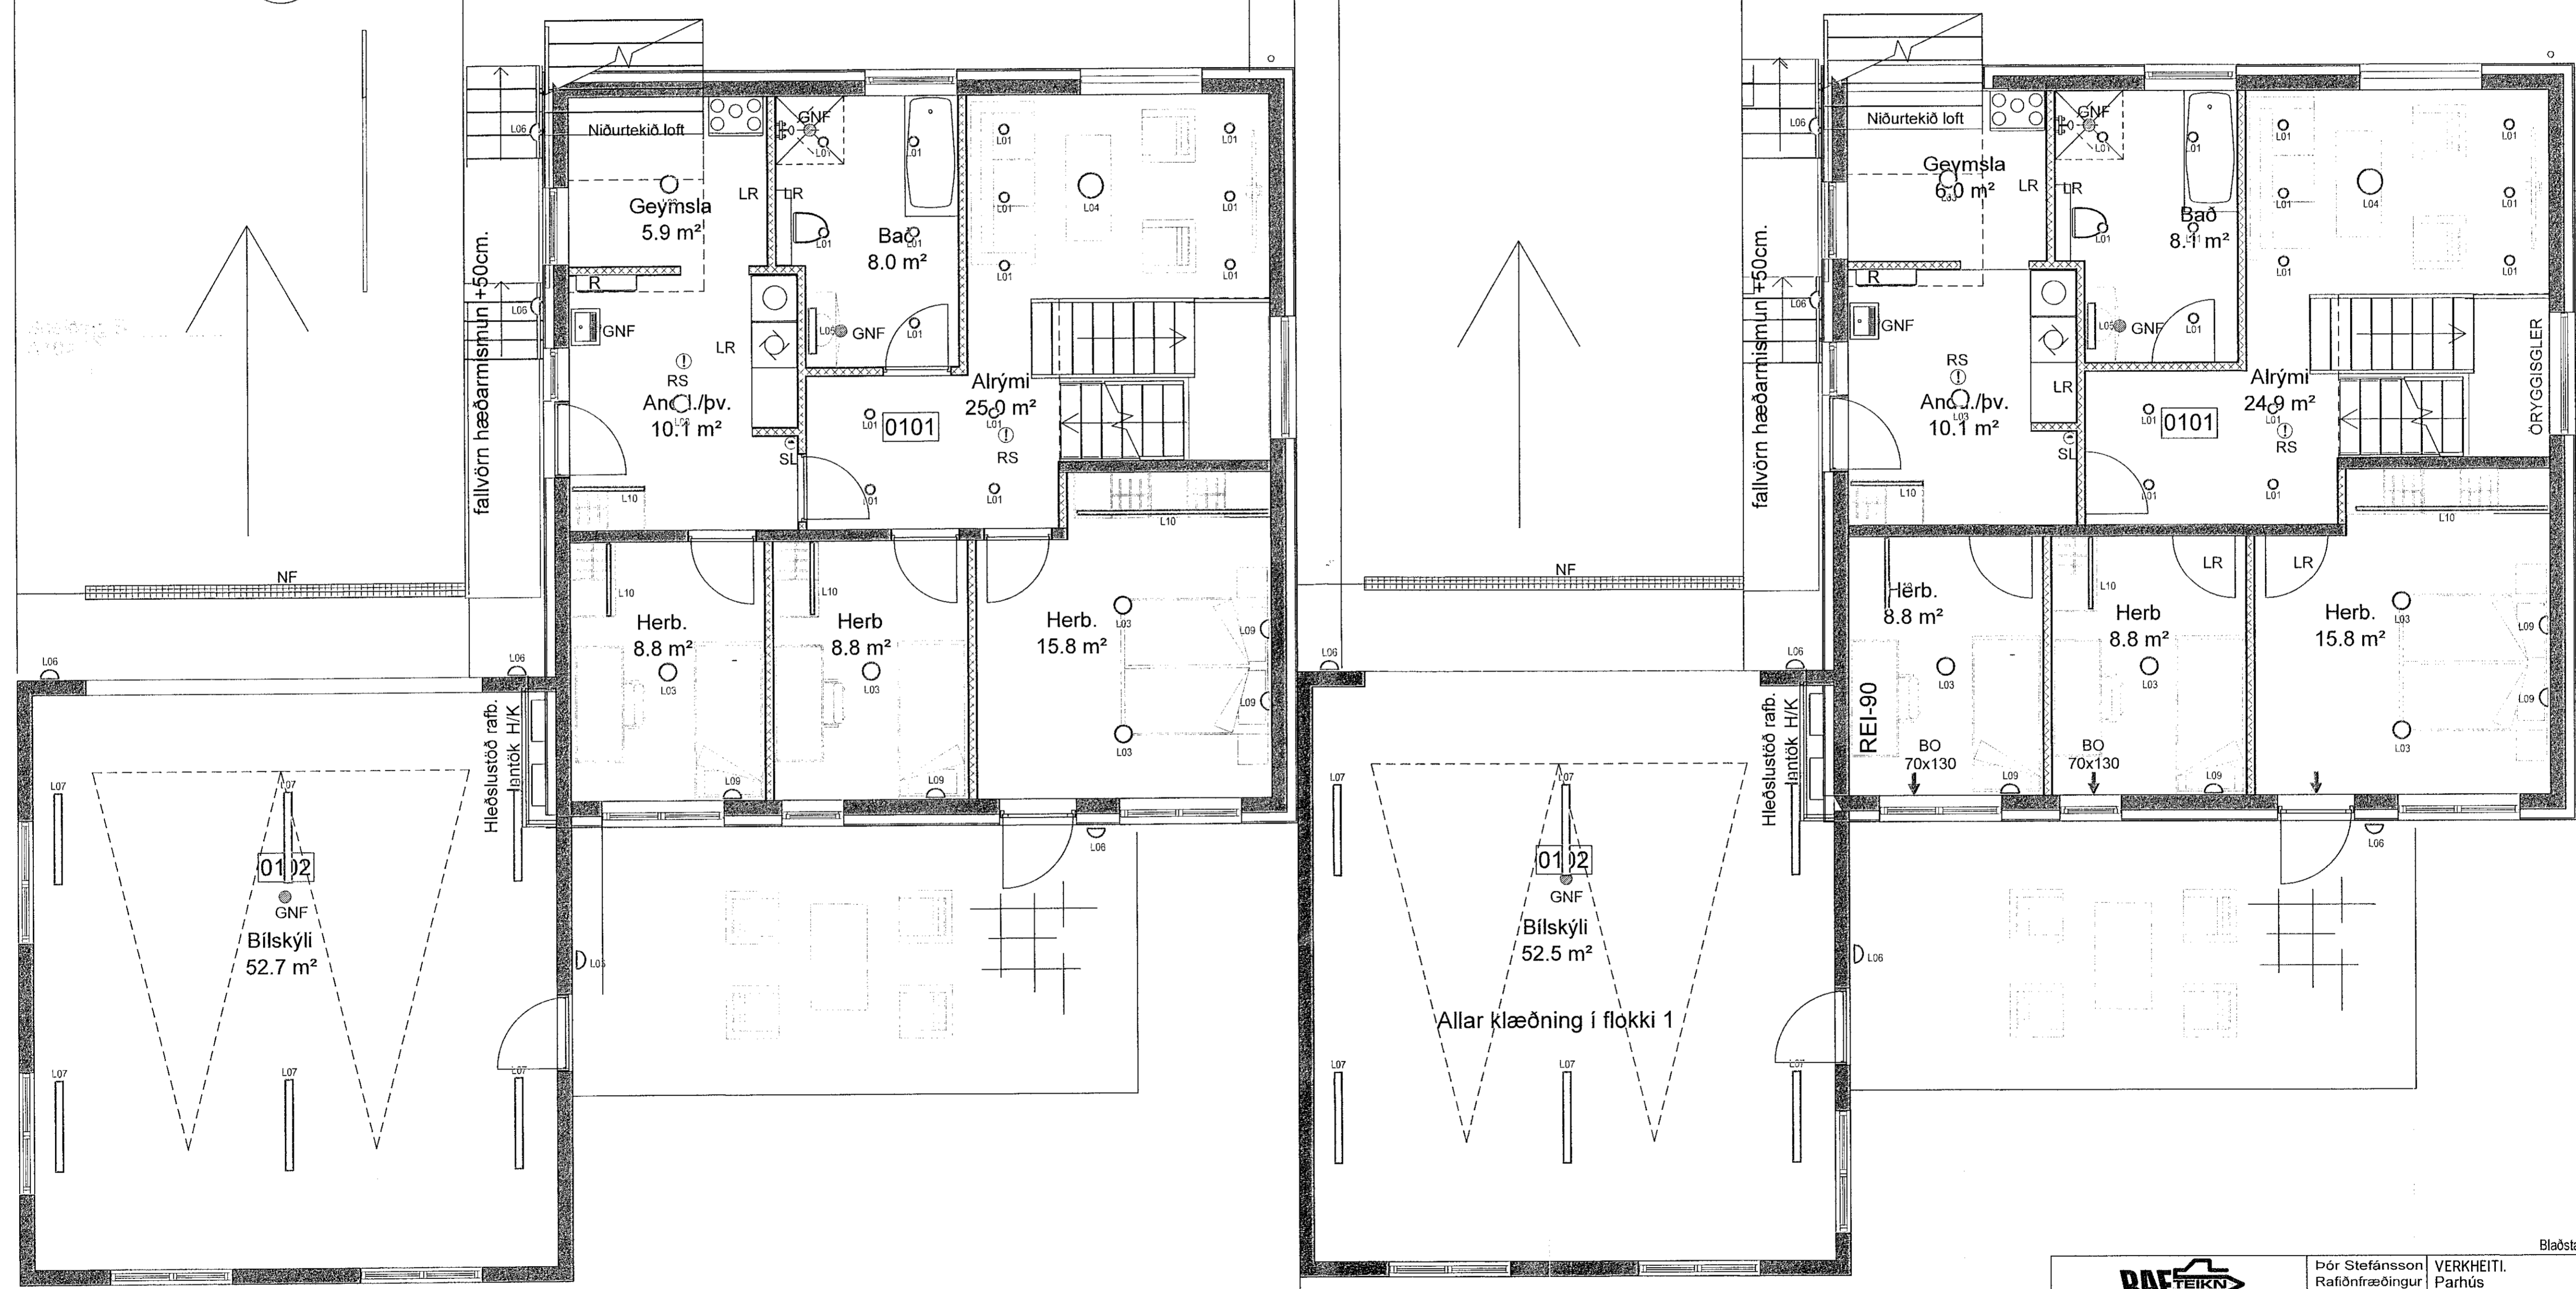

G=31.28

8

10

<p>Útvegi 32, Selfossi, sími 482 3480 &amp; 897 8718</p> <p>ÚTPRENTAD: 13.6.2021 20:23:41</p> <p>SLÖB: F-100 Verktúnnuskarð 8 - 10V, Teikningar</p> <p>SÍÐAST VISTAD: 13.6.2021 20:22:08</p> <p>Samb. skt. ÞÓR STEFÁNSSON 2161-3749</p> <p>Netfang: rafteikn@gmail.com</p>	<p>Dór Stefánsson Rafteiknfræðingur Kennitala: 211261-3749 netfang: rafteikn@gmail.com</p>	<p>VERKHEITI: Parrús Tinnuskarð 8 - 10 Hafnarfirði</p>	<p>BLAD 5 af 9</p>
	<p>VERKHLUTI: Lampaplan 1. hæð</p>	<p>Br. Dags. DAGSETNING: 10 júní 2021</p>	<p>Hannað Dór</p>

Bláðstærð - A3 1:100 / A1 1:50