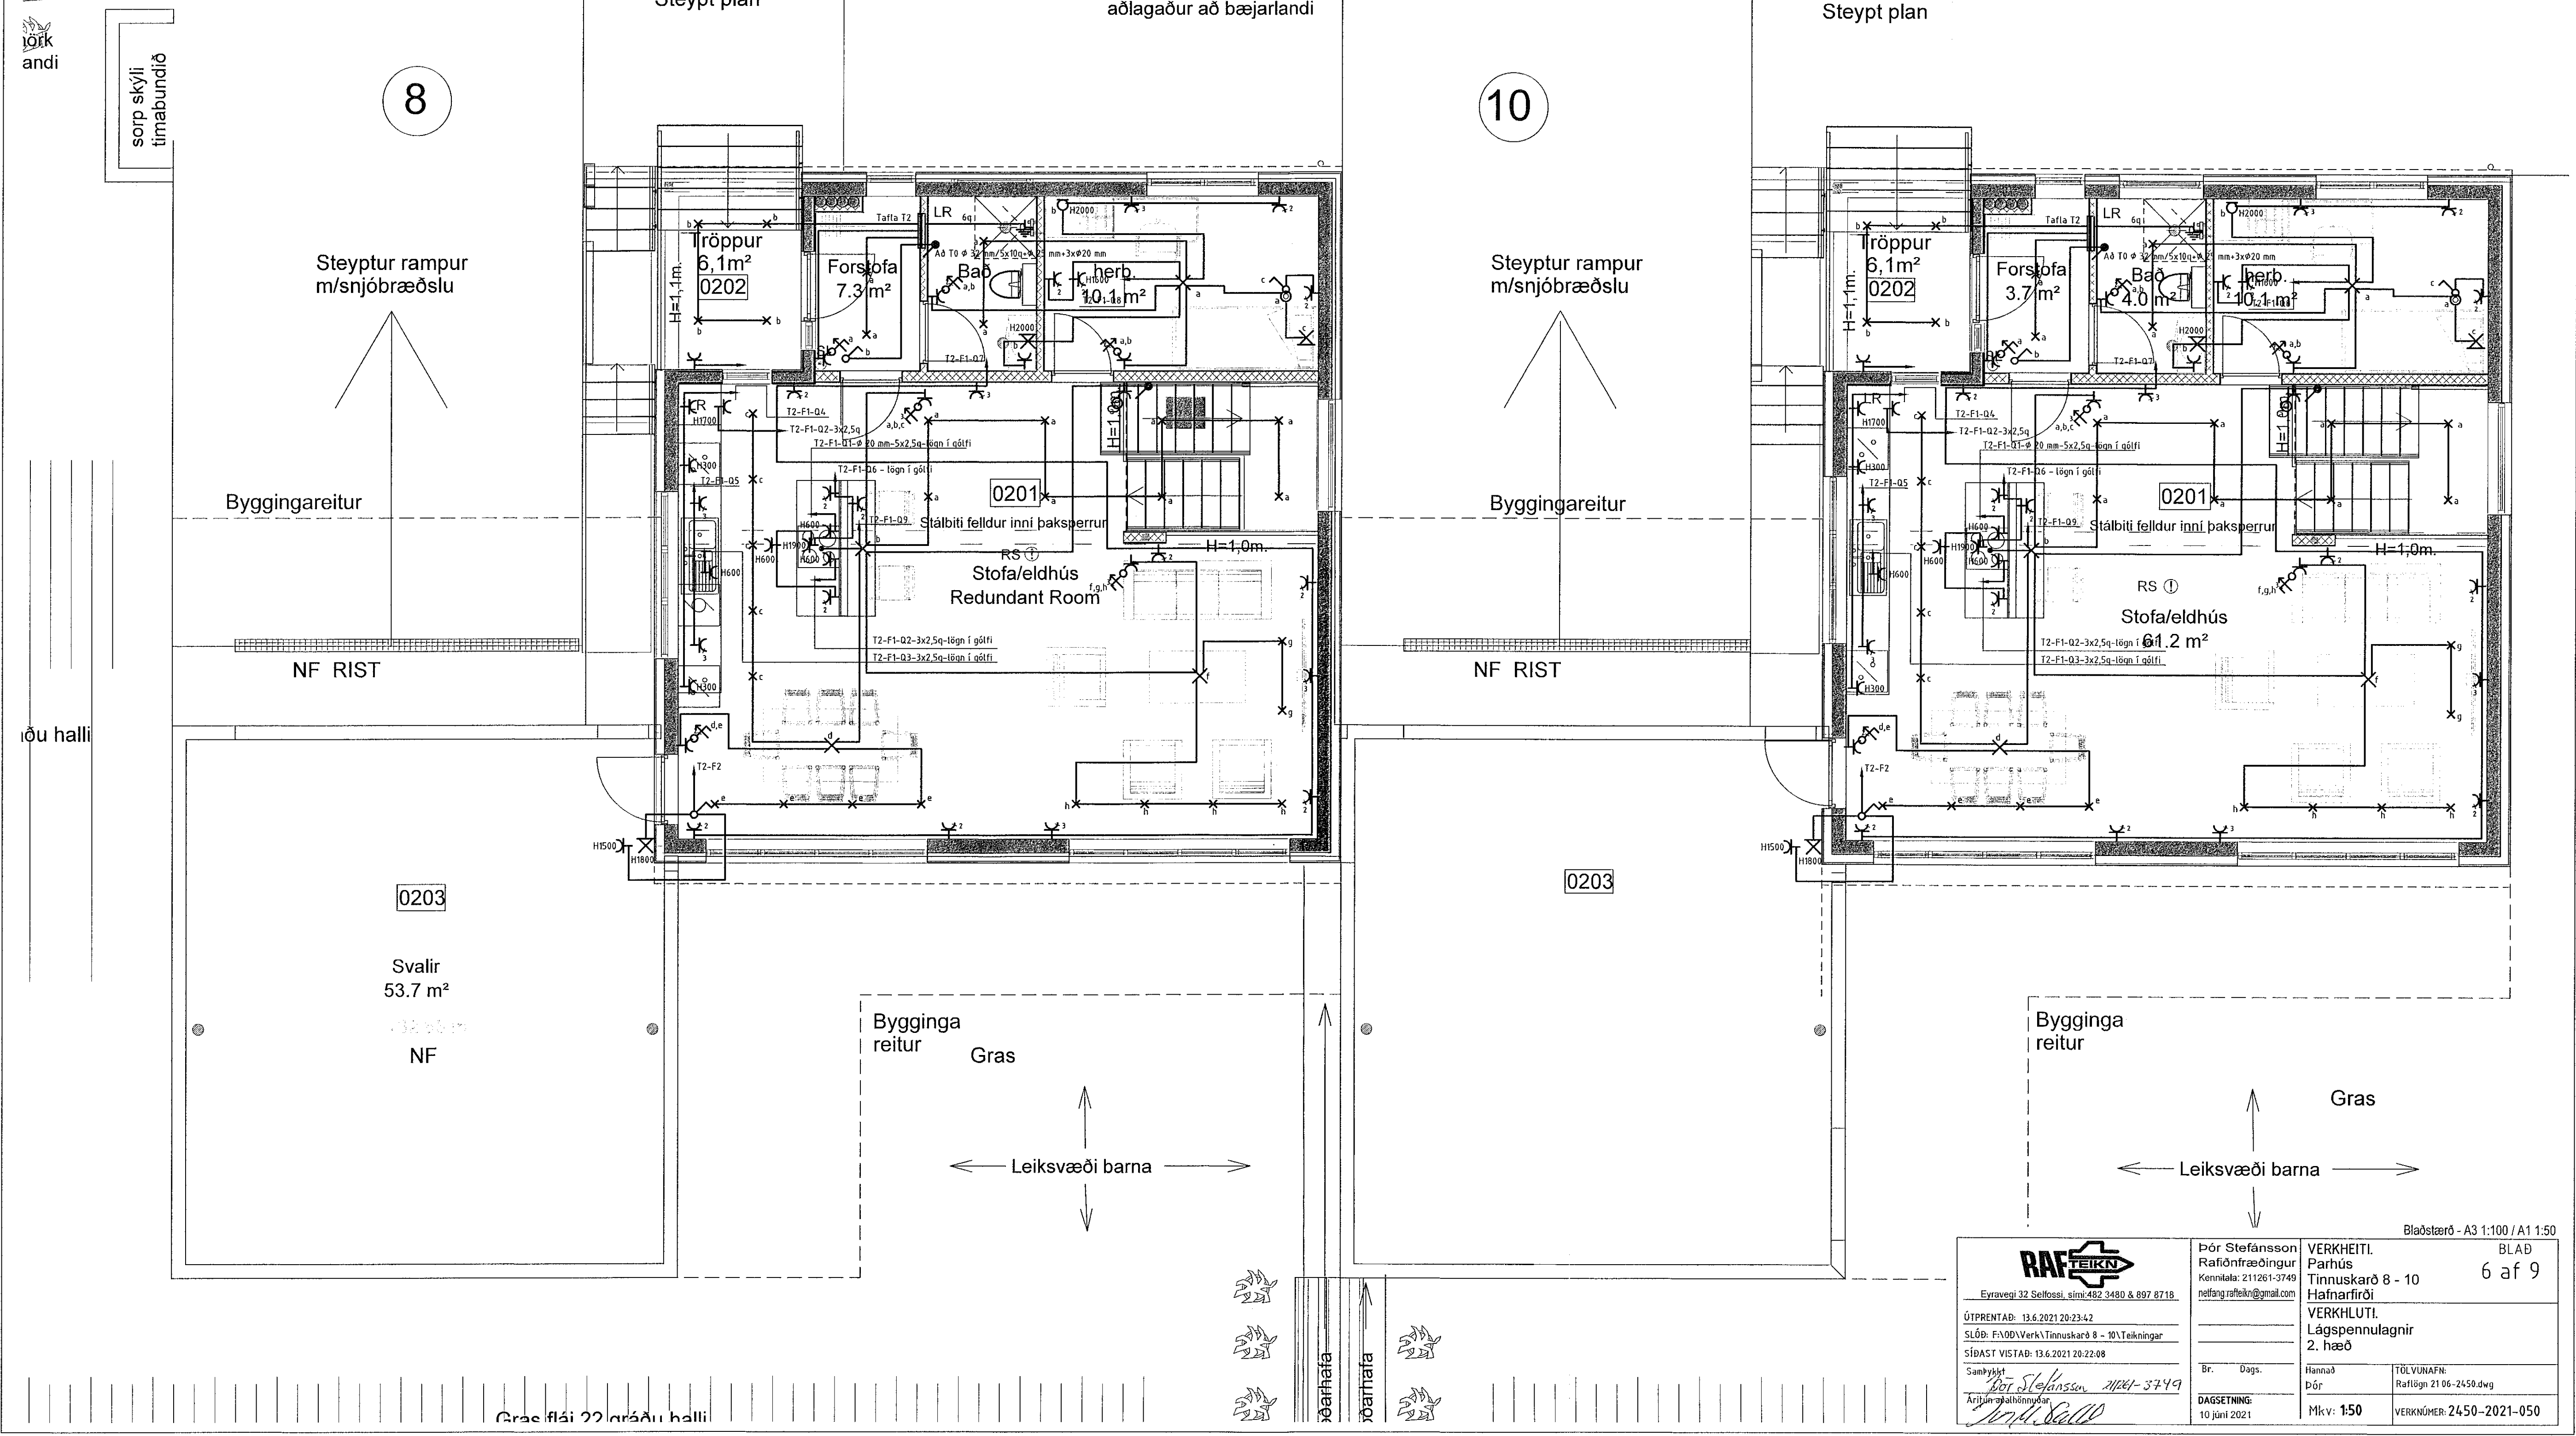

G=31.28

<p>Eyrvægi 32 Selfossi, síma: 482 3480 &amp; 897 8718</p>	<p>ÚTPRENTAÐ: 13.6.2021 20:23:42</p> <p>SLÖÐ: FNA00/VerkTinnuskaró 8 - 10/Teikningar</p> <p>SÍÐAST VISTAÐ: 13.6.2021 20:22:08</p>	<p>Bláðstærð - A3 1:100 / A1 1:50</p> <p>BLAÐ 6 af 9</p>
	<p>Sæðkykt Ari Jónsson 2021-3799</p>	<p>Br. Dags. Hannað Dógr</p> <p>TÖLVUNAFN Raf16gn 2106-2450.dwg</p>