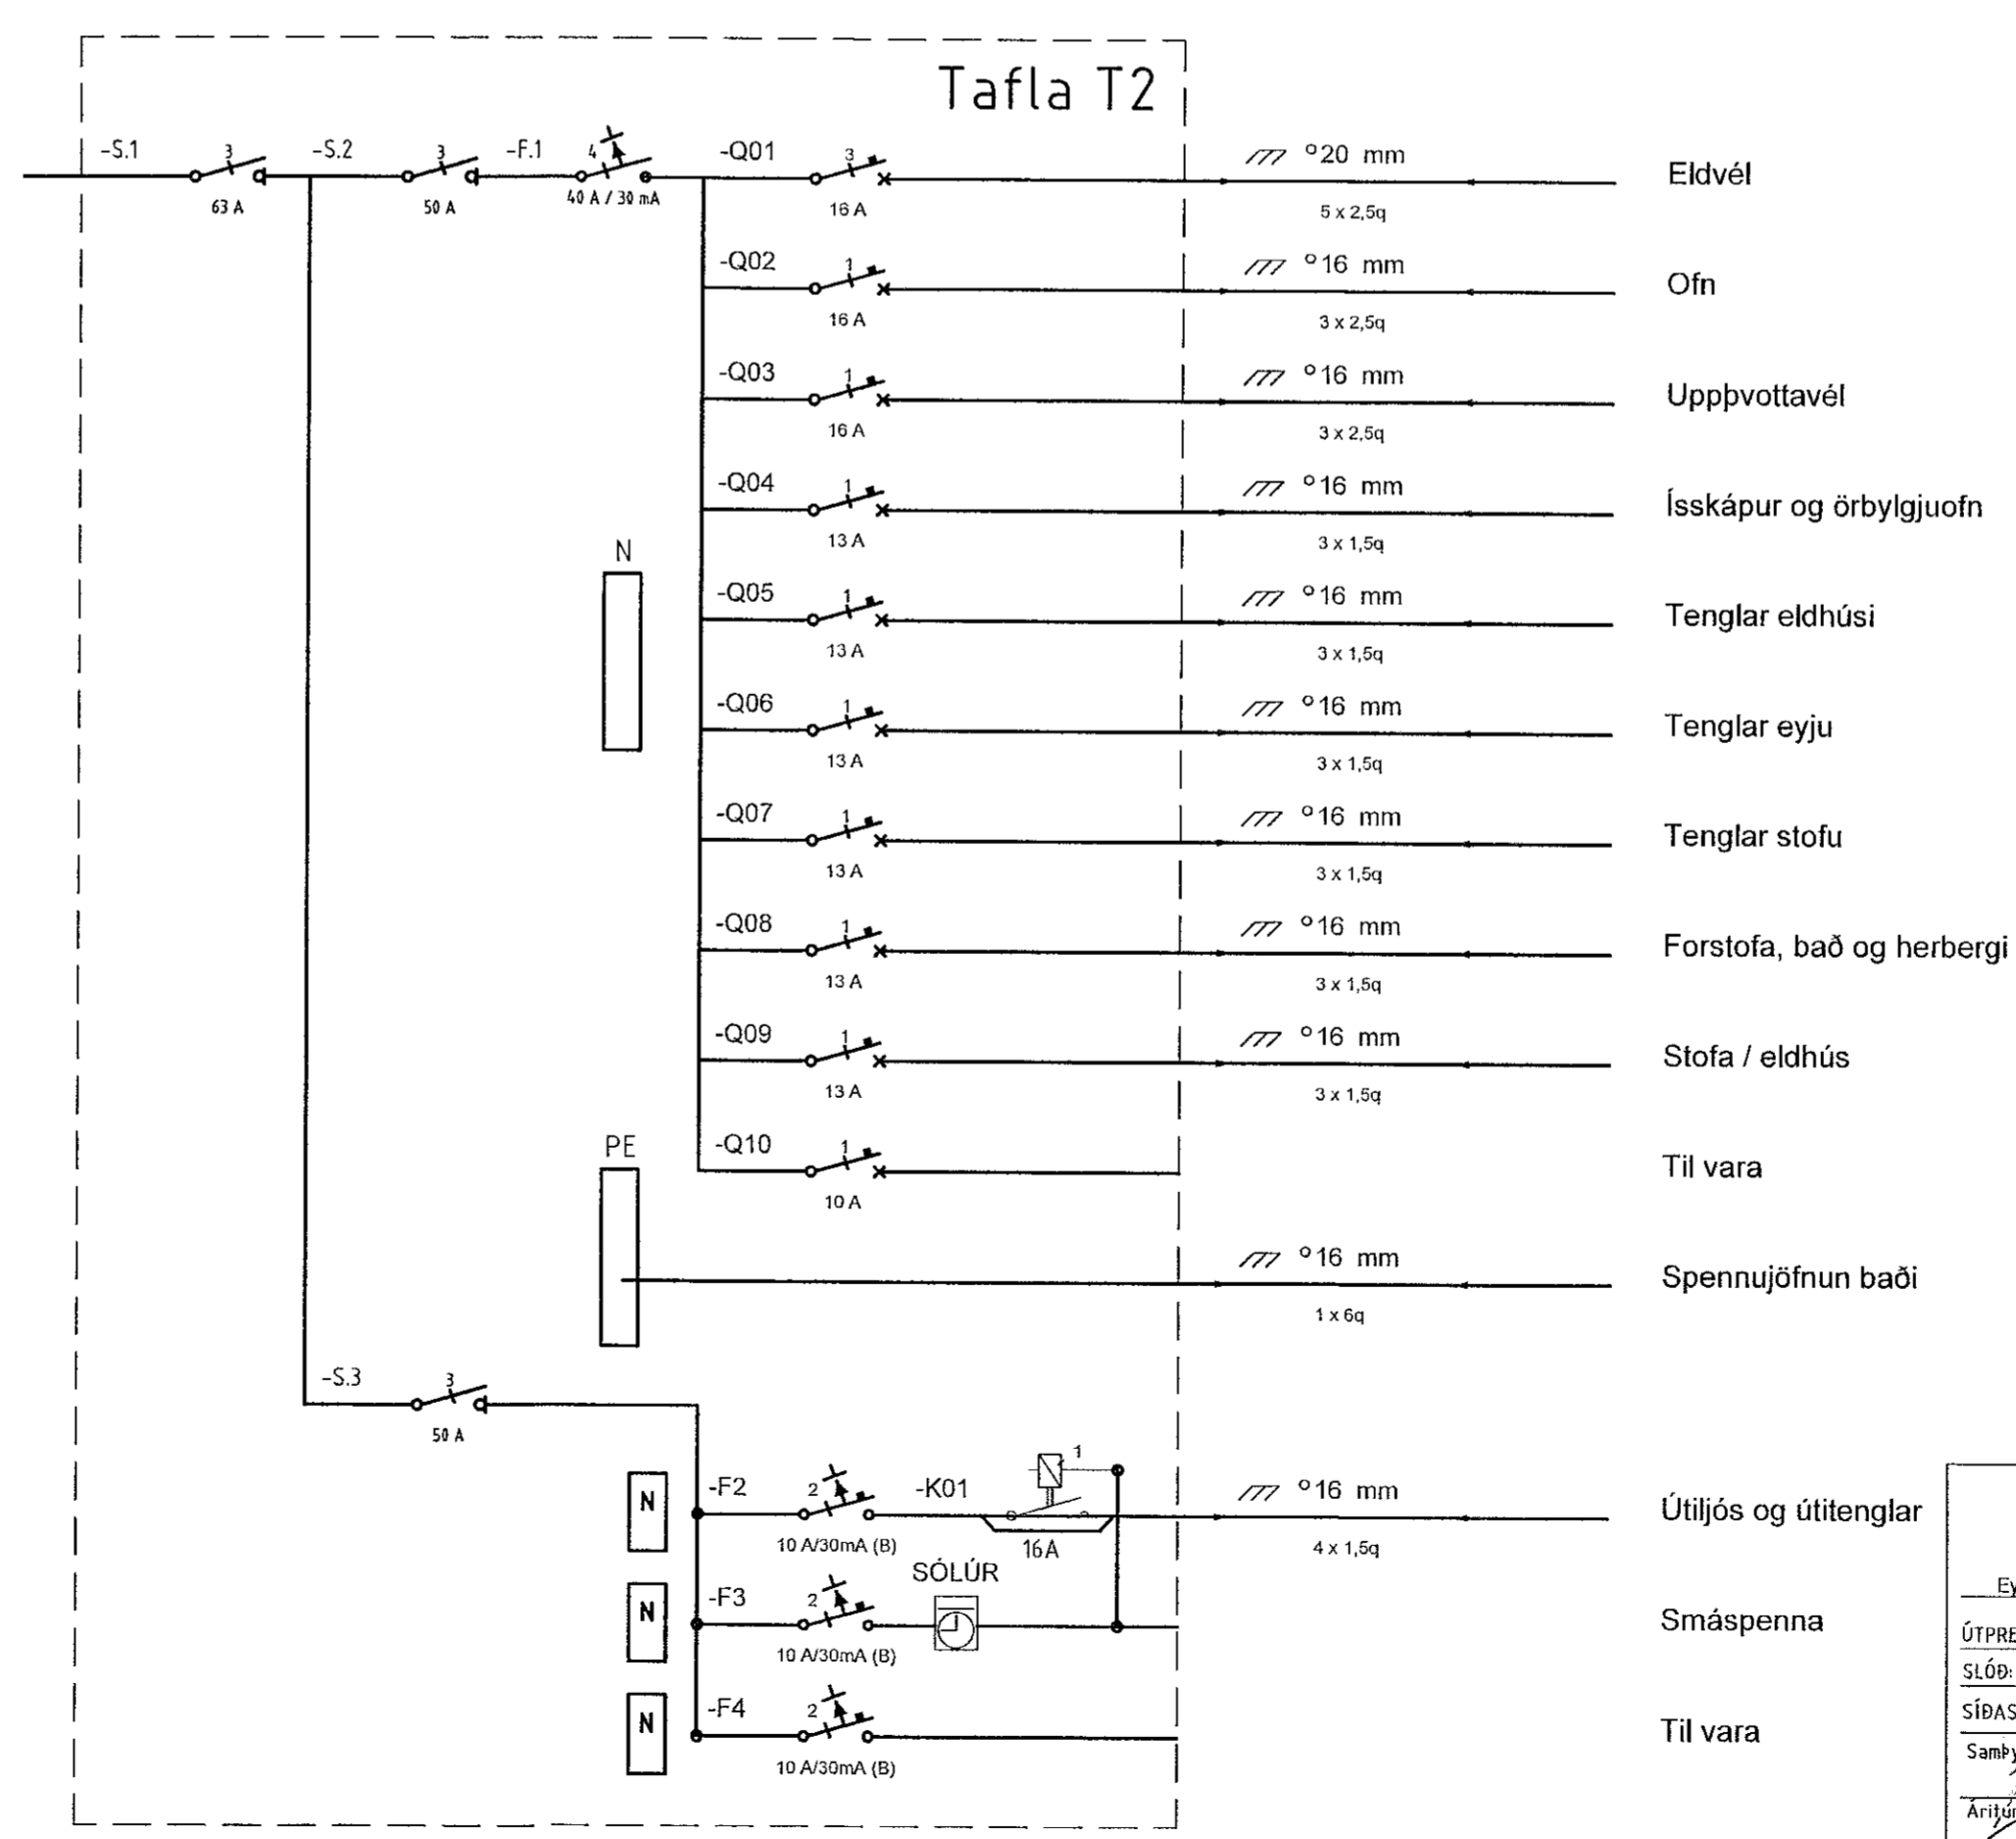

MÓTTAKIÐ  
16. Júní 2021  
fr. Bryngisgerfingjans / Hafnarfróð

HEIMTAUG KOMI  
BEINT Á HÖFUÐVARROFA  
INNTAKSSTRENGUR

<p>Eyrvægi 32 Selfossi, sími: 482 3480 &amp; 897 8718</p> <p>ÚTPRENTAÐ: 13.6.2021 20:23:45</p> <p>SLÖÐ: F:\ODV\Verk\Tinnuskarð 8 - 10\Teikningar</p> <p>SÍÐAST VISTAÐ: 13.6.2021 20:22:08</p> <p>Samþykkt Dr. Stefánsson 2021-06-16</p>	<p>Blástand - A3 1:100 / A1 1:50</p> <p>BLAÐ 9 af 9</p>
	<p>Dór Stefánsdóttir Raföfnunardráttur Kennitala: 211201-3749 netfang: raftekn@gmail.com</p>
<p>Br. Dags. 10 júní 2021</p>	<p>Hannað Dór</p> <p>TÖLVUNAFN: Raftegn 21 06-2450.dwg</p> <p>Mkv: Enginn</p> <p>VERKNÚMÉR: 2450-2021-050</p>