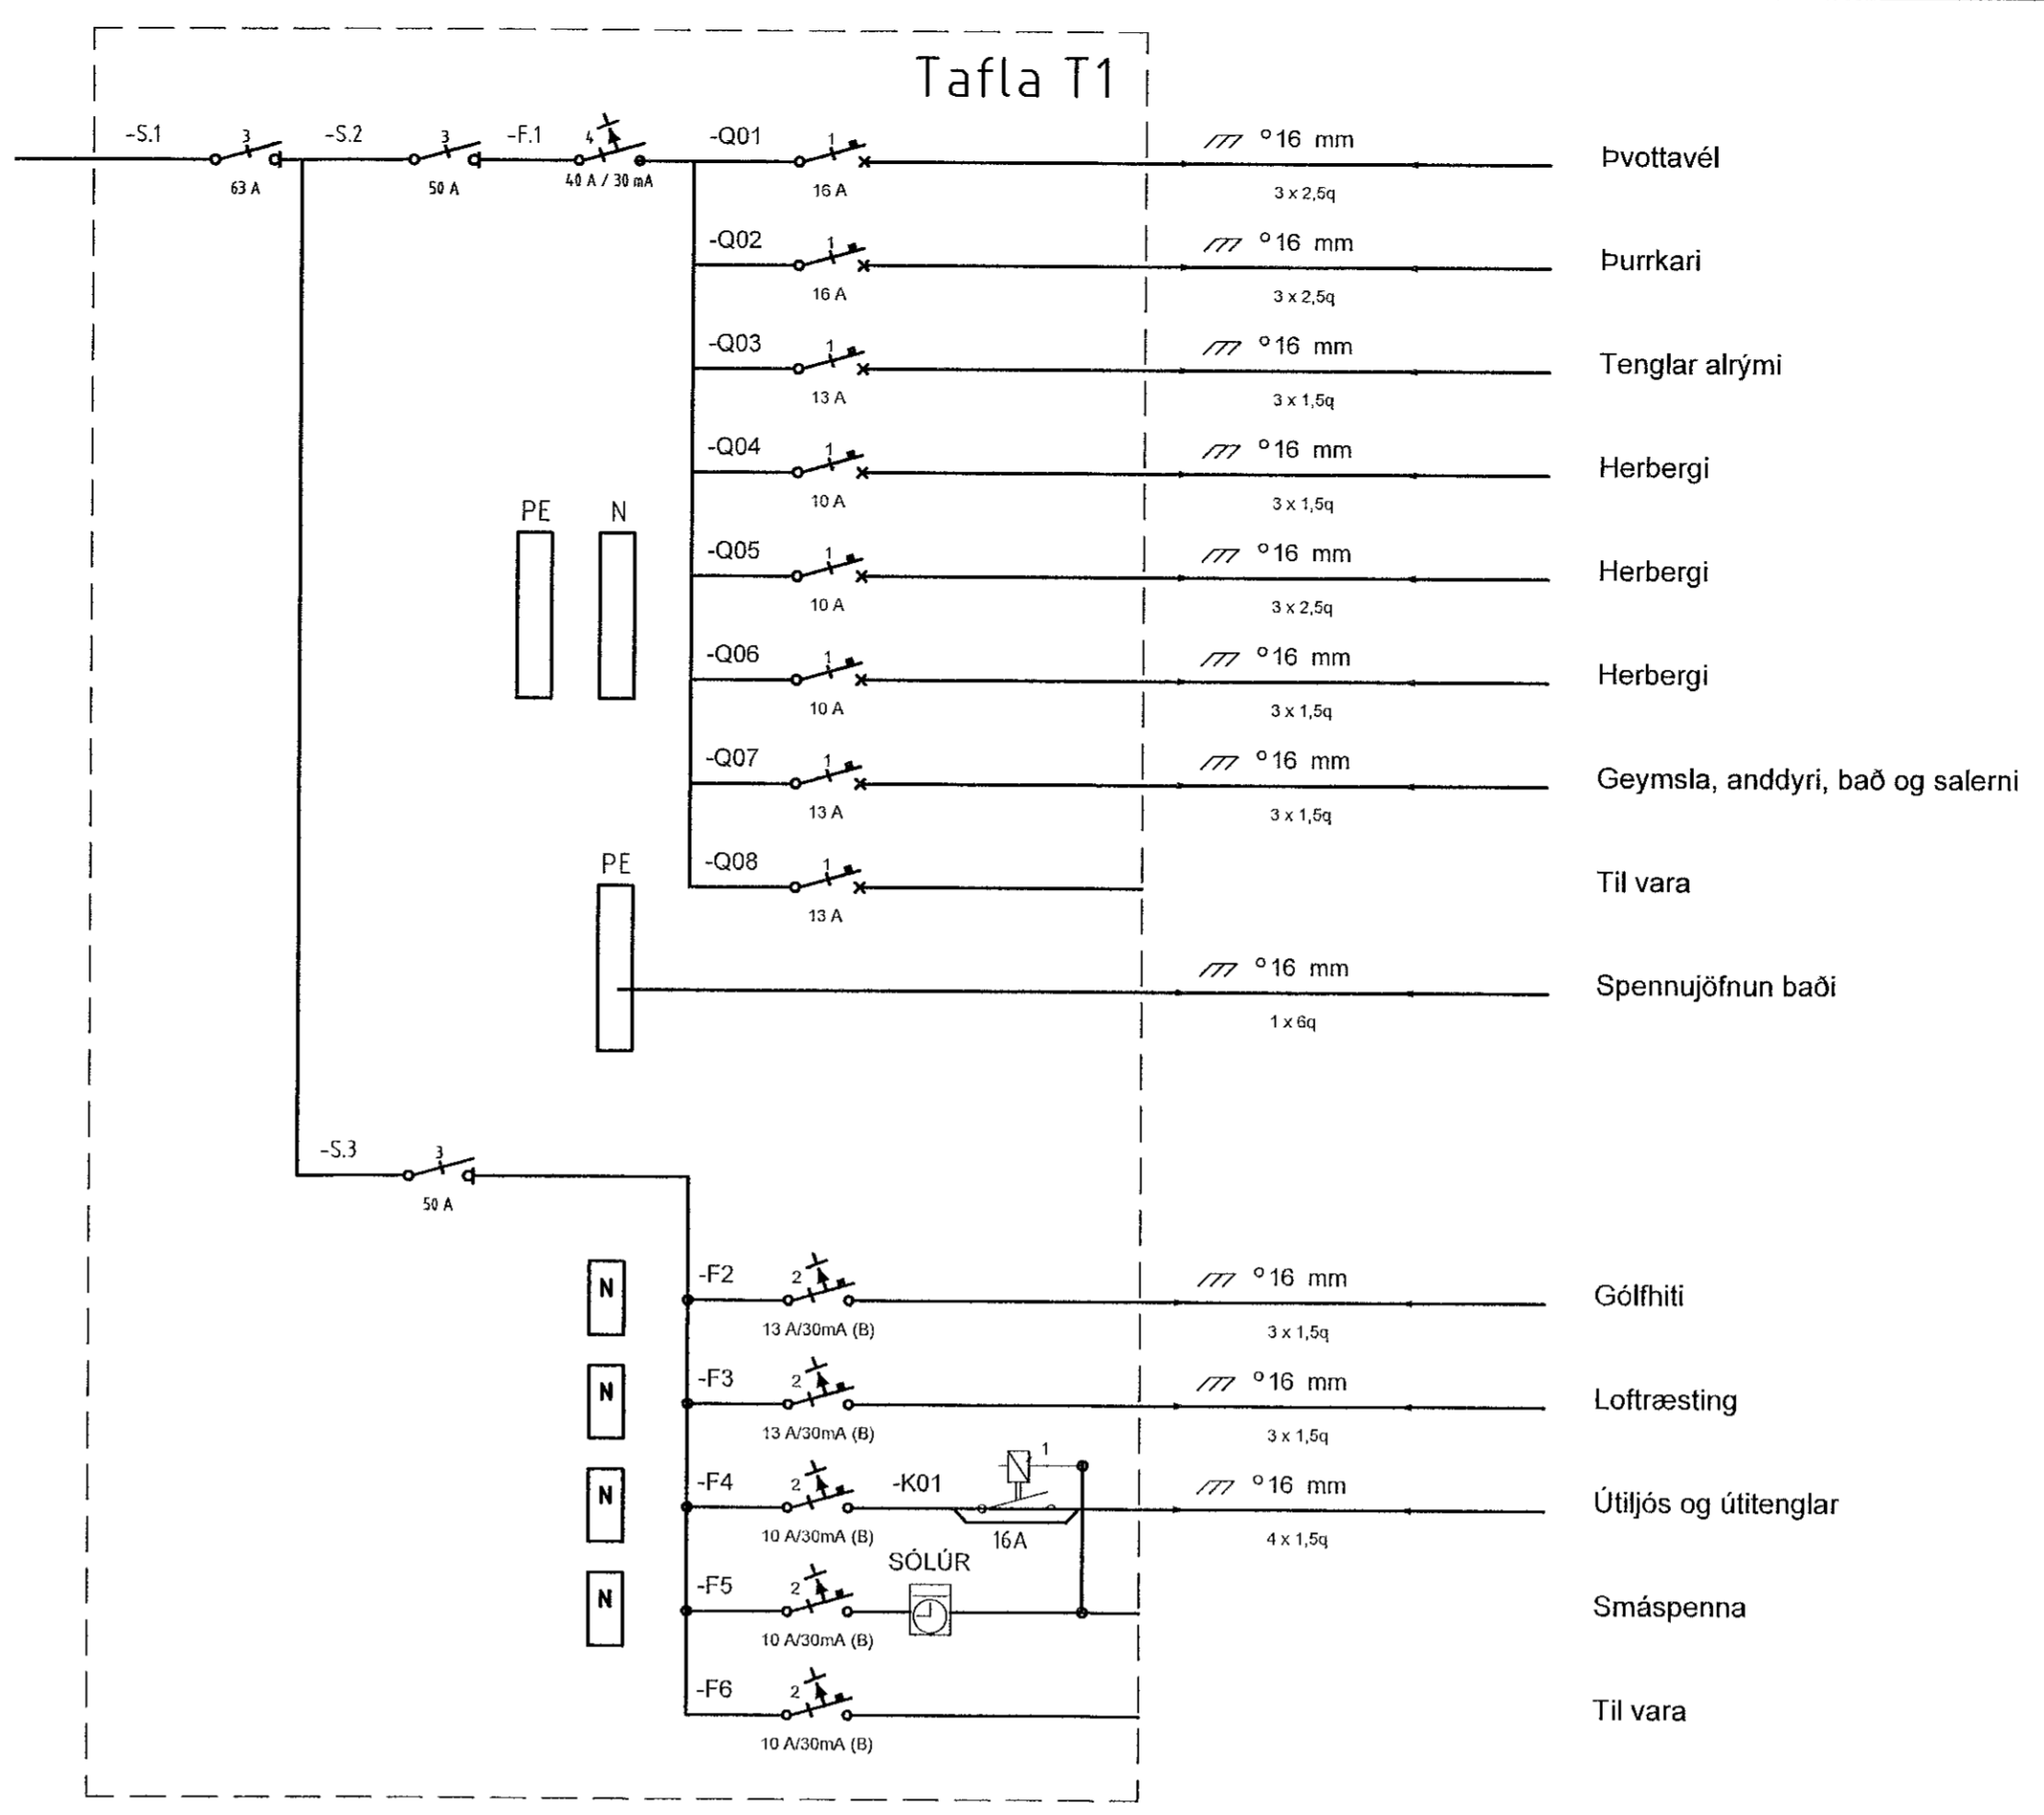

MÓTTAKIÐ  
16. Júní 2021  
fr. Bryngisgerfingjans / Hafnarfróð

HEIMTAUG KOMI  
BEINT Á HÖFUÐVARROFA  
INNTAKSSTRENGUR

<p>Eyrvægi 32 Selfossi, sími: 482 3480 &amp; 897 8718</p> <p>ÚTPRENTAÐ: 13.6.2021 20:23:45</p> <p>SLÖÐ: F:\ODV\Verk\Tinnuskarð 8 - 10\Teikningar</p> <p>SÍÐAST VISTAÐ: 13.6.2021 20:22:08</p> <p>Samþykkt Dr. Stefánsson 2021-06-16</p>	<p>Blástand - A3 1:100 / A1 1:50</p> <p>BLAÐ 9 af 9</p>
	<p>Dór Stefánsdóttir Raföfnunardráttur Kennitala: 211201-3749 netfang: raftekn@gmail.com</p>
<p>Br. Dags. 10 júní 2021</p>	<p>Hannað Dór</p> <p>TÖLVUNAFN: Raftegn 21 06-2450.dwg</p> <p>Mkv: Enginn</p> <p>VERKNÚMÉR: 2450-2021-050</p>