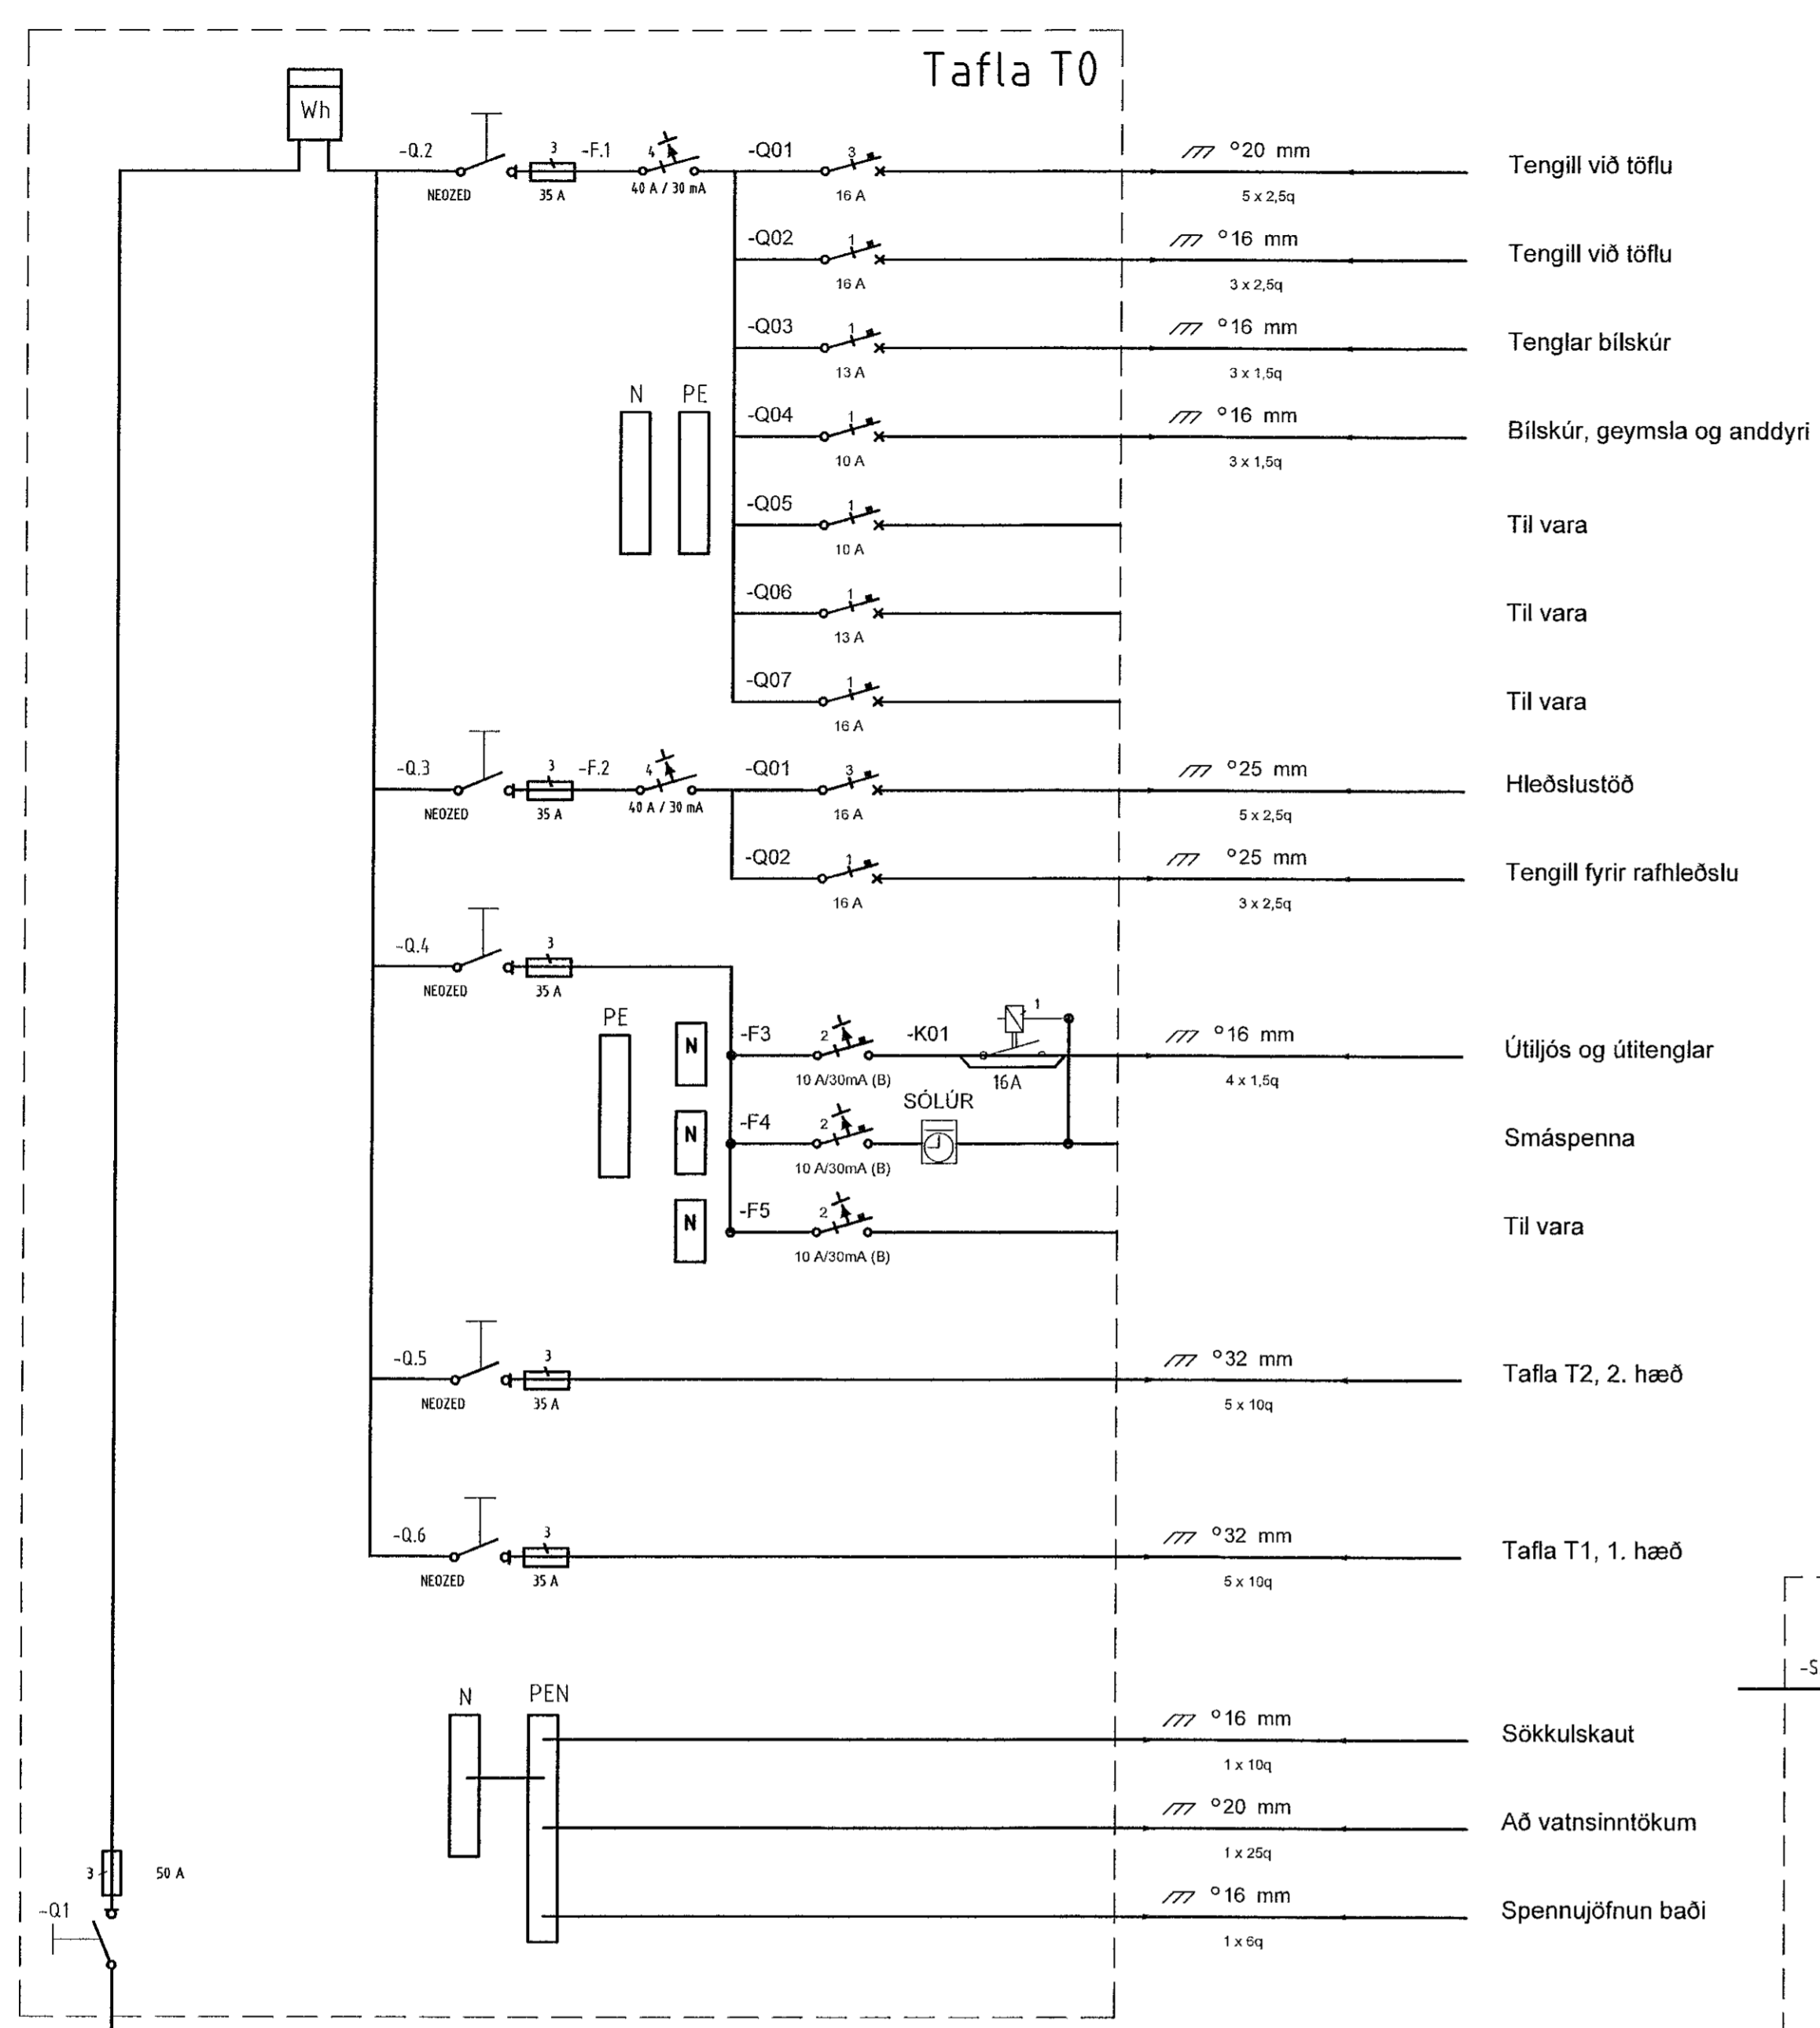

MÓTTAKIÐ  
16. Júní 2021  
fr. Bryngisgerfingjans / Hafnarfróð

HEIMTAUG KOMI  
BEINT Á HÖFUÐVARROFA  
INNTAKSSTRENGUR

<p>Eyrvægi 32 Selfossi, sími: 482 3480 &amp; 897 8718</p> <p>ÚTPRENTAÐ: 13.6.2021 20:23:45</p> <p>SLÖÐ: F:\ODV\Verk\Tinnuskarð 8 - 10\Teikningar</p> <p>SÍÐAST VISTAÐ: 13.6.2021 20:22:08</p> <p>Samþykkt Dr. Stefánsson 2021-06-16</p>	<p>Blástand - A3 1:100 / A1 1:50</p> <p>BLAÐ 9 af 9</p>
	<p>Dór Stefánsdóttir Raföfnunardráttur Kennitala: 211201-3749 netfang: raftekn@gmail.com</p>
<p>Br. Dags. 10 júní 2021</p>	<p>Hannað Dór</p> <p>TÖLVUNAFN: Raftegn 21 06-2450.dwg</p> <p>Mkv: Enginn</p> <p>VERKNÚMÉR: 2450-2021-050</p>