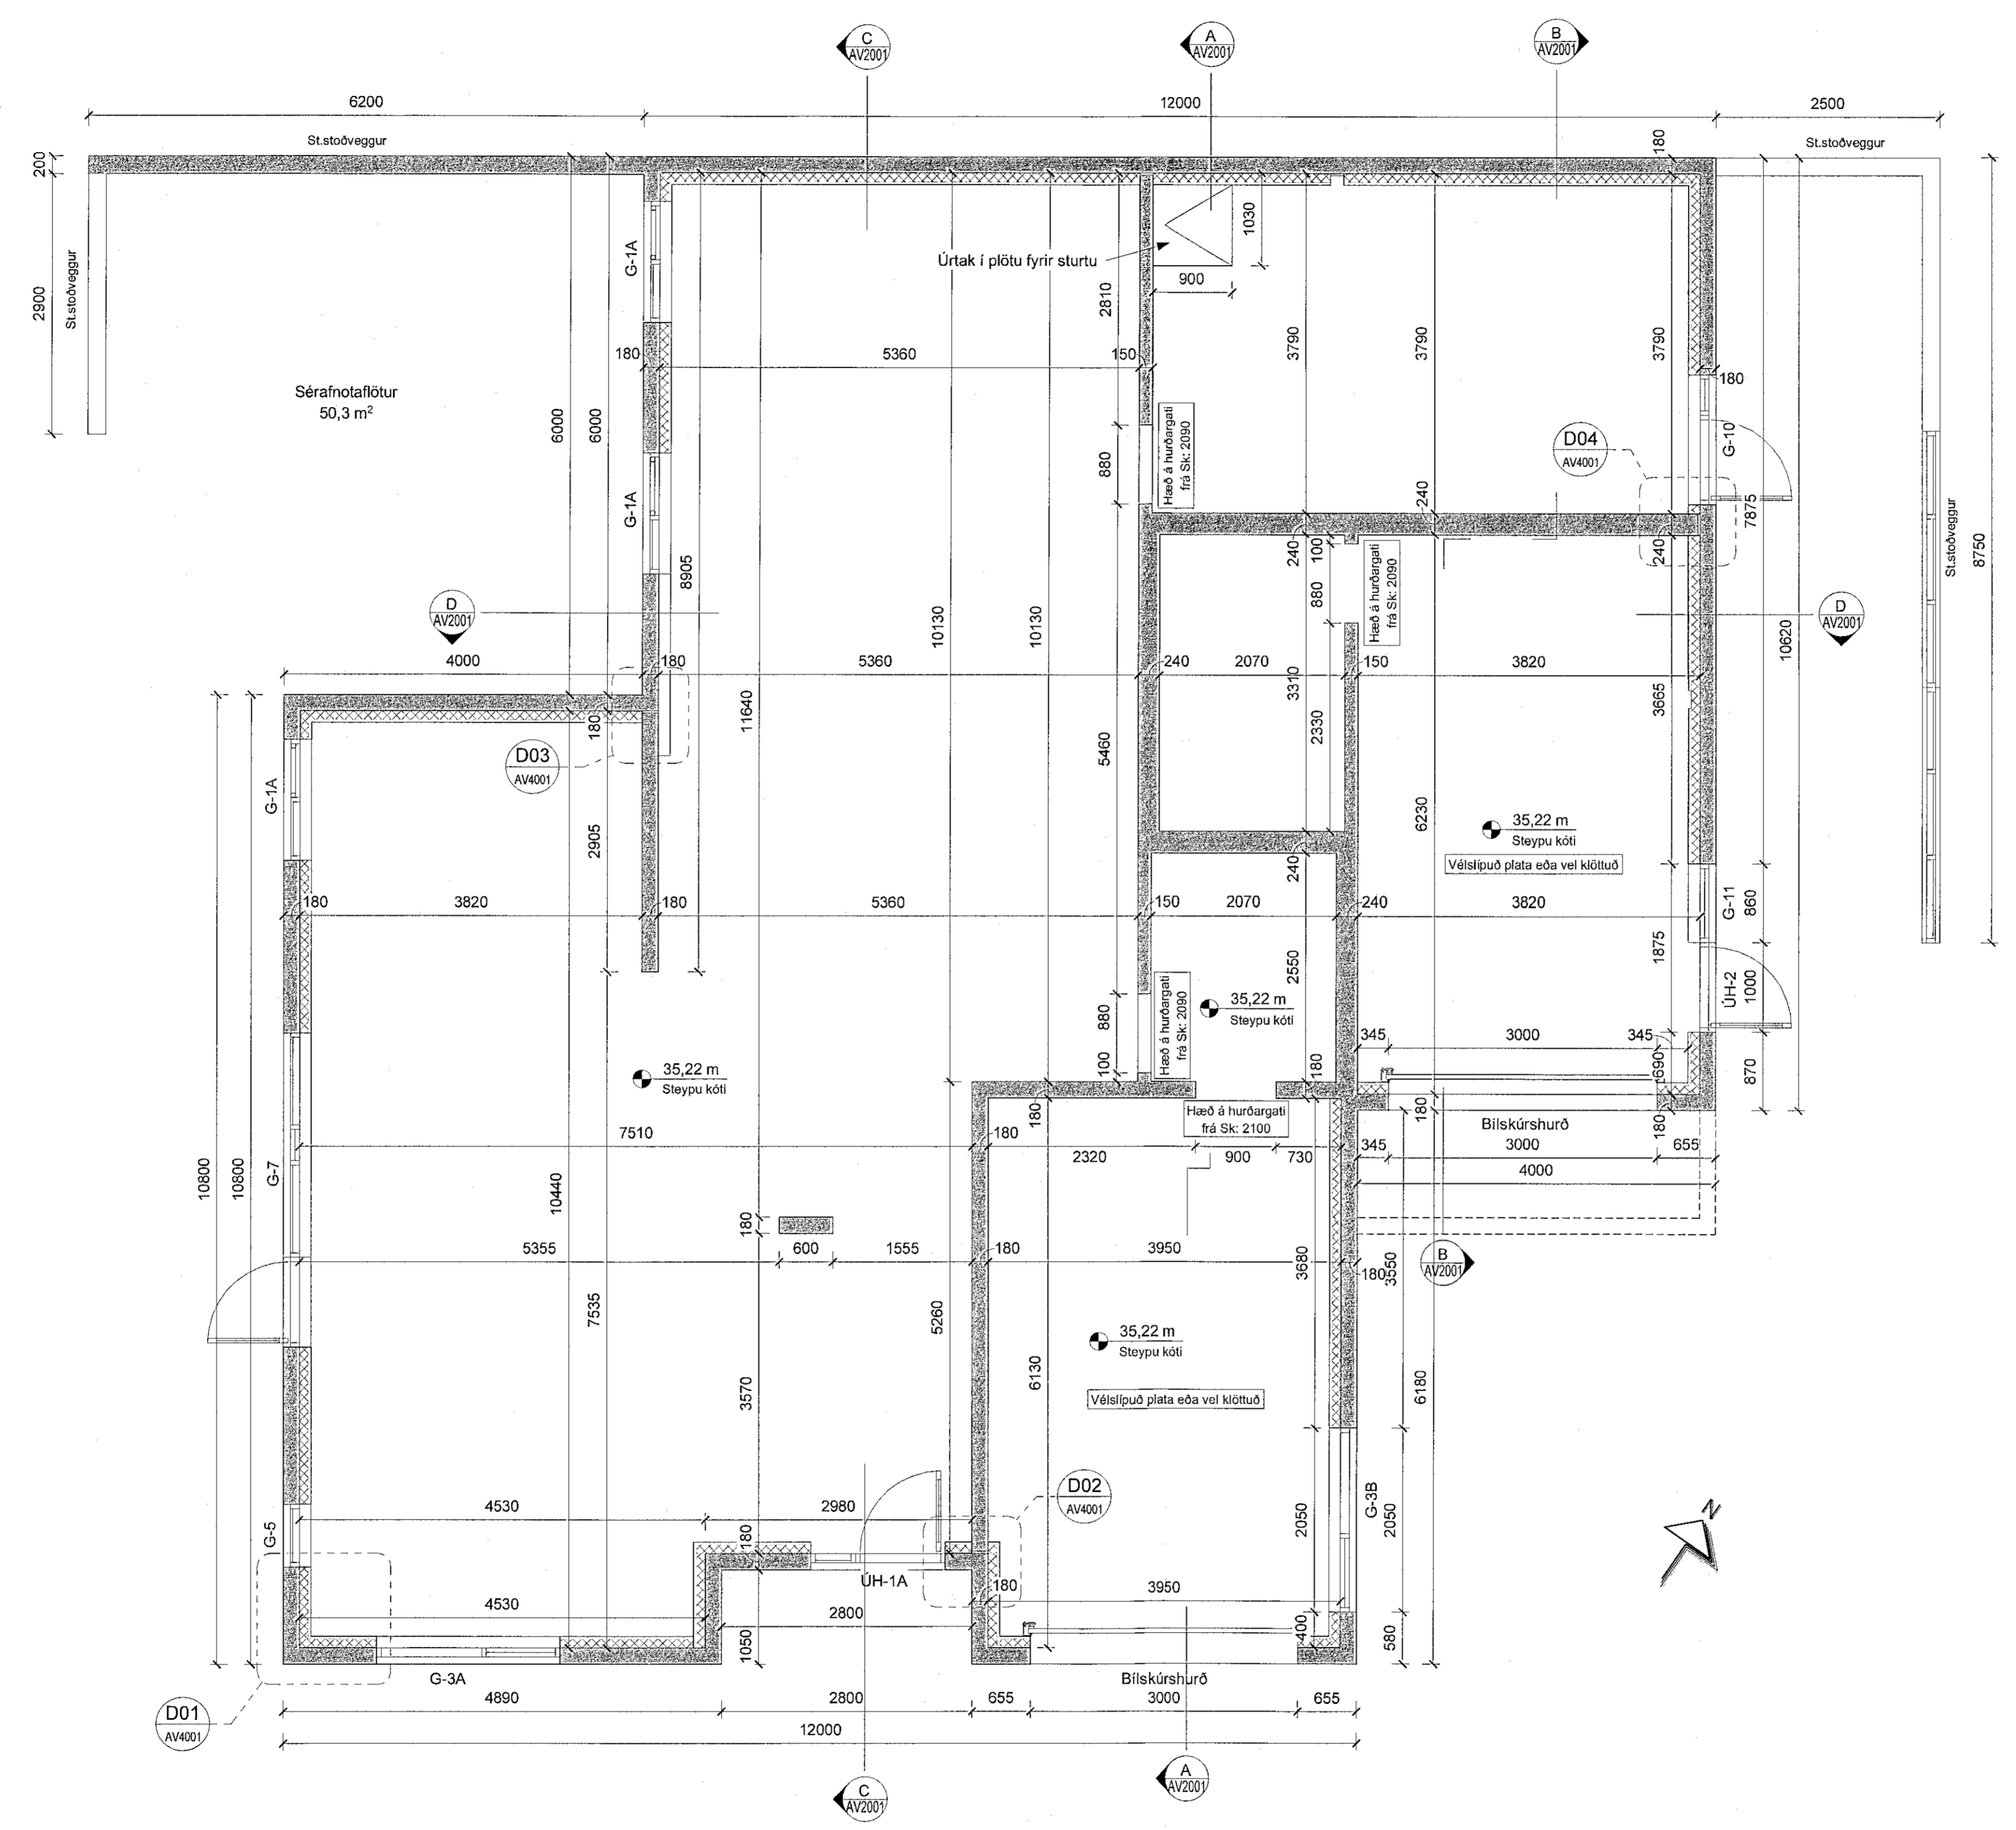

Samþykkt þann
08. Júlí 2021
 Bygginguvaldheimil í Hafnarfirði

Steyputeikning - Grunnmynd 1.hæð
 mkv: 1 : 50

BRUNAHÖNNUÐUR	
ELDVARNAREFTIRLIT	
SKÝRINGAR	
LYKIMYND	
BREYTING	DAGSETNING TEIKN.
e:	
d:	
c:	
b:	
a:	

GLIMMERSKARÐ 1
 221 HAFNARFJÖRÐUR

VERK
21-001

VERKTEIKNING
 STEYPU TEIKNING -
 GRUNNMÝND 1. HÆÐ

REYKJAVÍK 2021-07-06

HANNADHB	TEIKNADHB	YFIRFARID	JEJ
KVARDI 1: 50	BLAÐSTÆRÐ A1	HÖNNUNARSTJÓRI	

**TEIKNISTOFA
 ARKITEKTA**
 GYLFI GUDJONSSON
 OG FELAGAR ehf.
 arkitektar faí