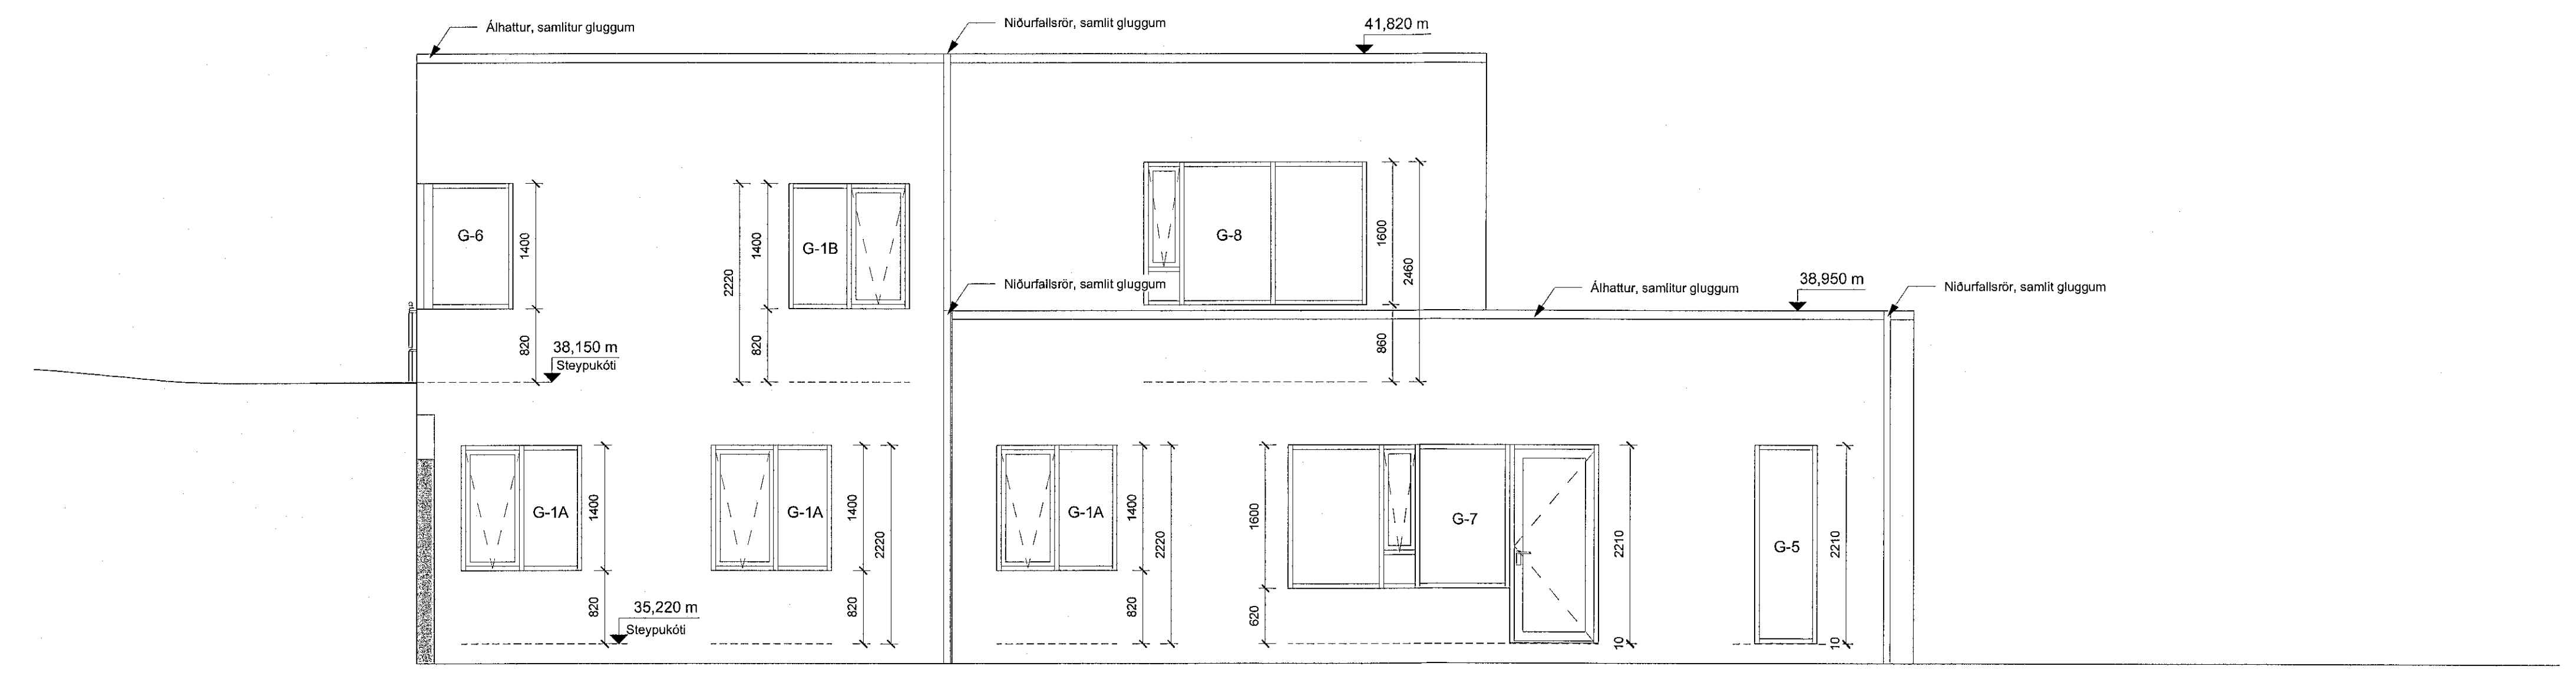

Verkteikning - Útlit suðvestur
mkv: 1 : 50

BRUNAHÖNNUÐUR
ELDVARNAREFTIRLIT
SKYRINGAR

LYKILMYND

BREYTING	DAGSETNING TEIKN.
e:	
d:	
c:	
b:	
a:	

GLIMMERSKARÐ 1
221 HAFNARFJÖRÐUR

VERKTEIKNING
ÚTLIT SUÐAUSTUR OG
SUÐVESTUR

REYKJAVÍK 2021-07-06

HANNAÐ HB	TEIKNAD HB	YFIRFARIÐ JEJ
KVARÐI 1:50	BLAÐSTÆRD A1	
Kl. 090982-3549		HÖNNUNARSTJÓRI

**TEIKNISTOFA
ARKITEKTA**
GYLFI GUDJONSSON
OG FELAGAR ehf.
arkitektar faí

VEGMÚLA 2 108 REYKJAVÍK SIMI 552 8740
KAUPANGI VÍÐ MYRARVEG 600 AKUREYRI SIMI 461 5508
NETFÖNG: teikna@teikna.is, johann@teikna.is VEFFANG: teikna.is