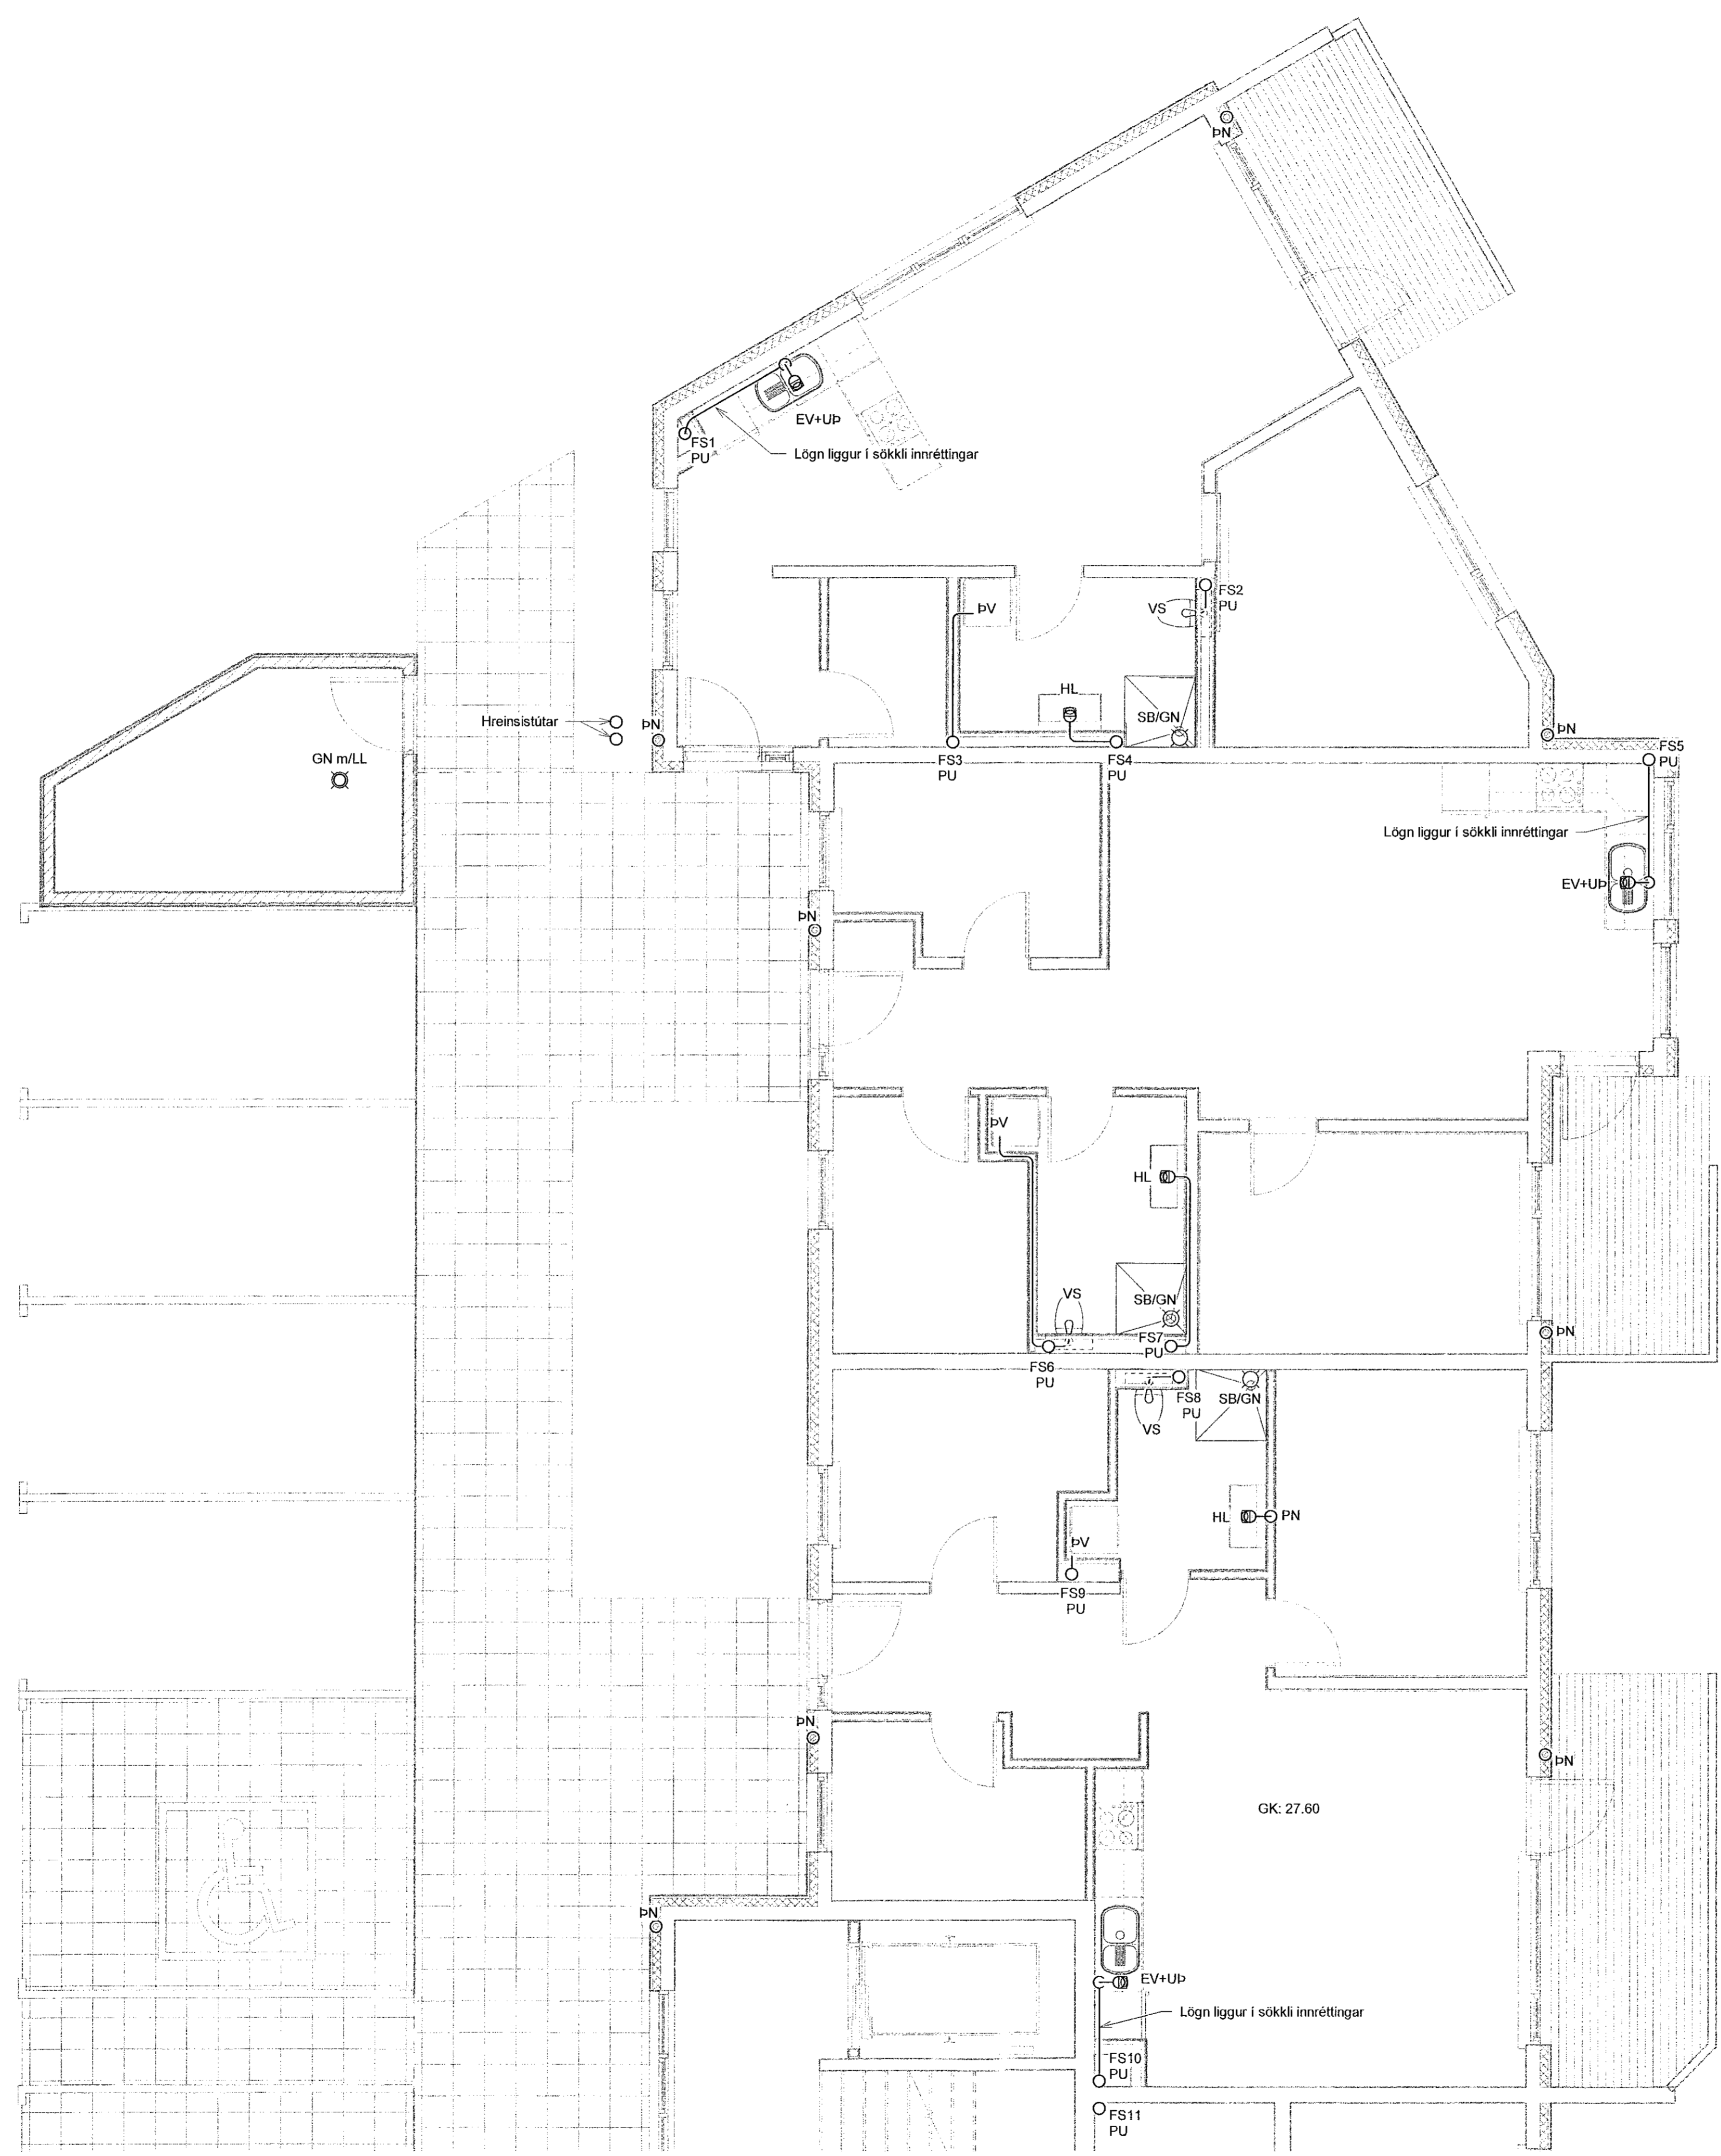

Sampykki þann
12. Júní 2021
Bygginguálfuráðgjafi / Hafnarfirði

Útg.	Dags.	Lýsing	Nafn
1	25.06.2021	FRUMTILGÁFA	PBE

SKÝRINGAR - FRÁRENNSLI:

— SKÓLPLOGN

--- REGNVATNSLOGN

VERKFRÆDISTOFA

NEW NORDIC ENGINEERING ehf
Hæðarsí 6 - 201 Kópavogur Ísland
s. 899-3077 / 899-3577
Kl. 520914-1450. nre@nme.is www.nme.is

NÓNHAMAR 8
221 HAFNARFJÖRÐUR
SERUÐPÓRÁTTUR - PÍPULAGNIR
FRÁRENNSLI - GRUNNMYND 1.HÆÐ

Hönnun:	PBE	Verknúmer:	21017
Teiknað:	SJ	Mælikvarði:	1:50
Yfirfarið:	BMA	Dagsetning:	25.06.2021
Sampykkt:	Ísdróllur Björn Einarsson Kl. 210281-3049	Teikn.nr.:	P1-11
Aritum hönnunarsjóra:	Kristinn Ragnarsónn Kl.120944-2669	Útgáfa:	1
Útgáfa / Dagsetning aðalþröskuldráttar: 0 / 10.05.2021			

Pln: 03/05/20
Sine: 25.06.2021 15:08:07