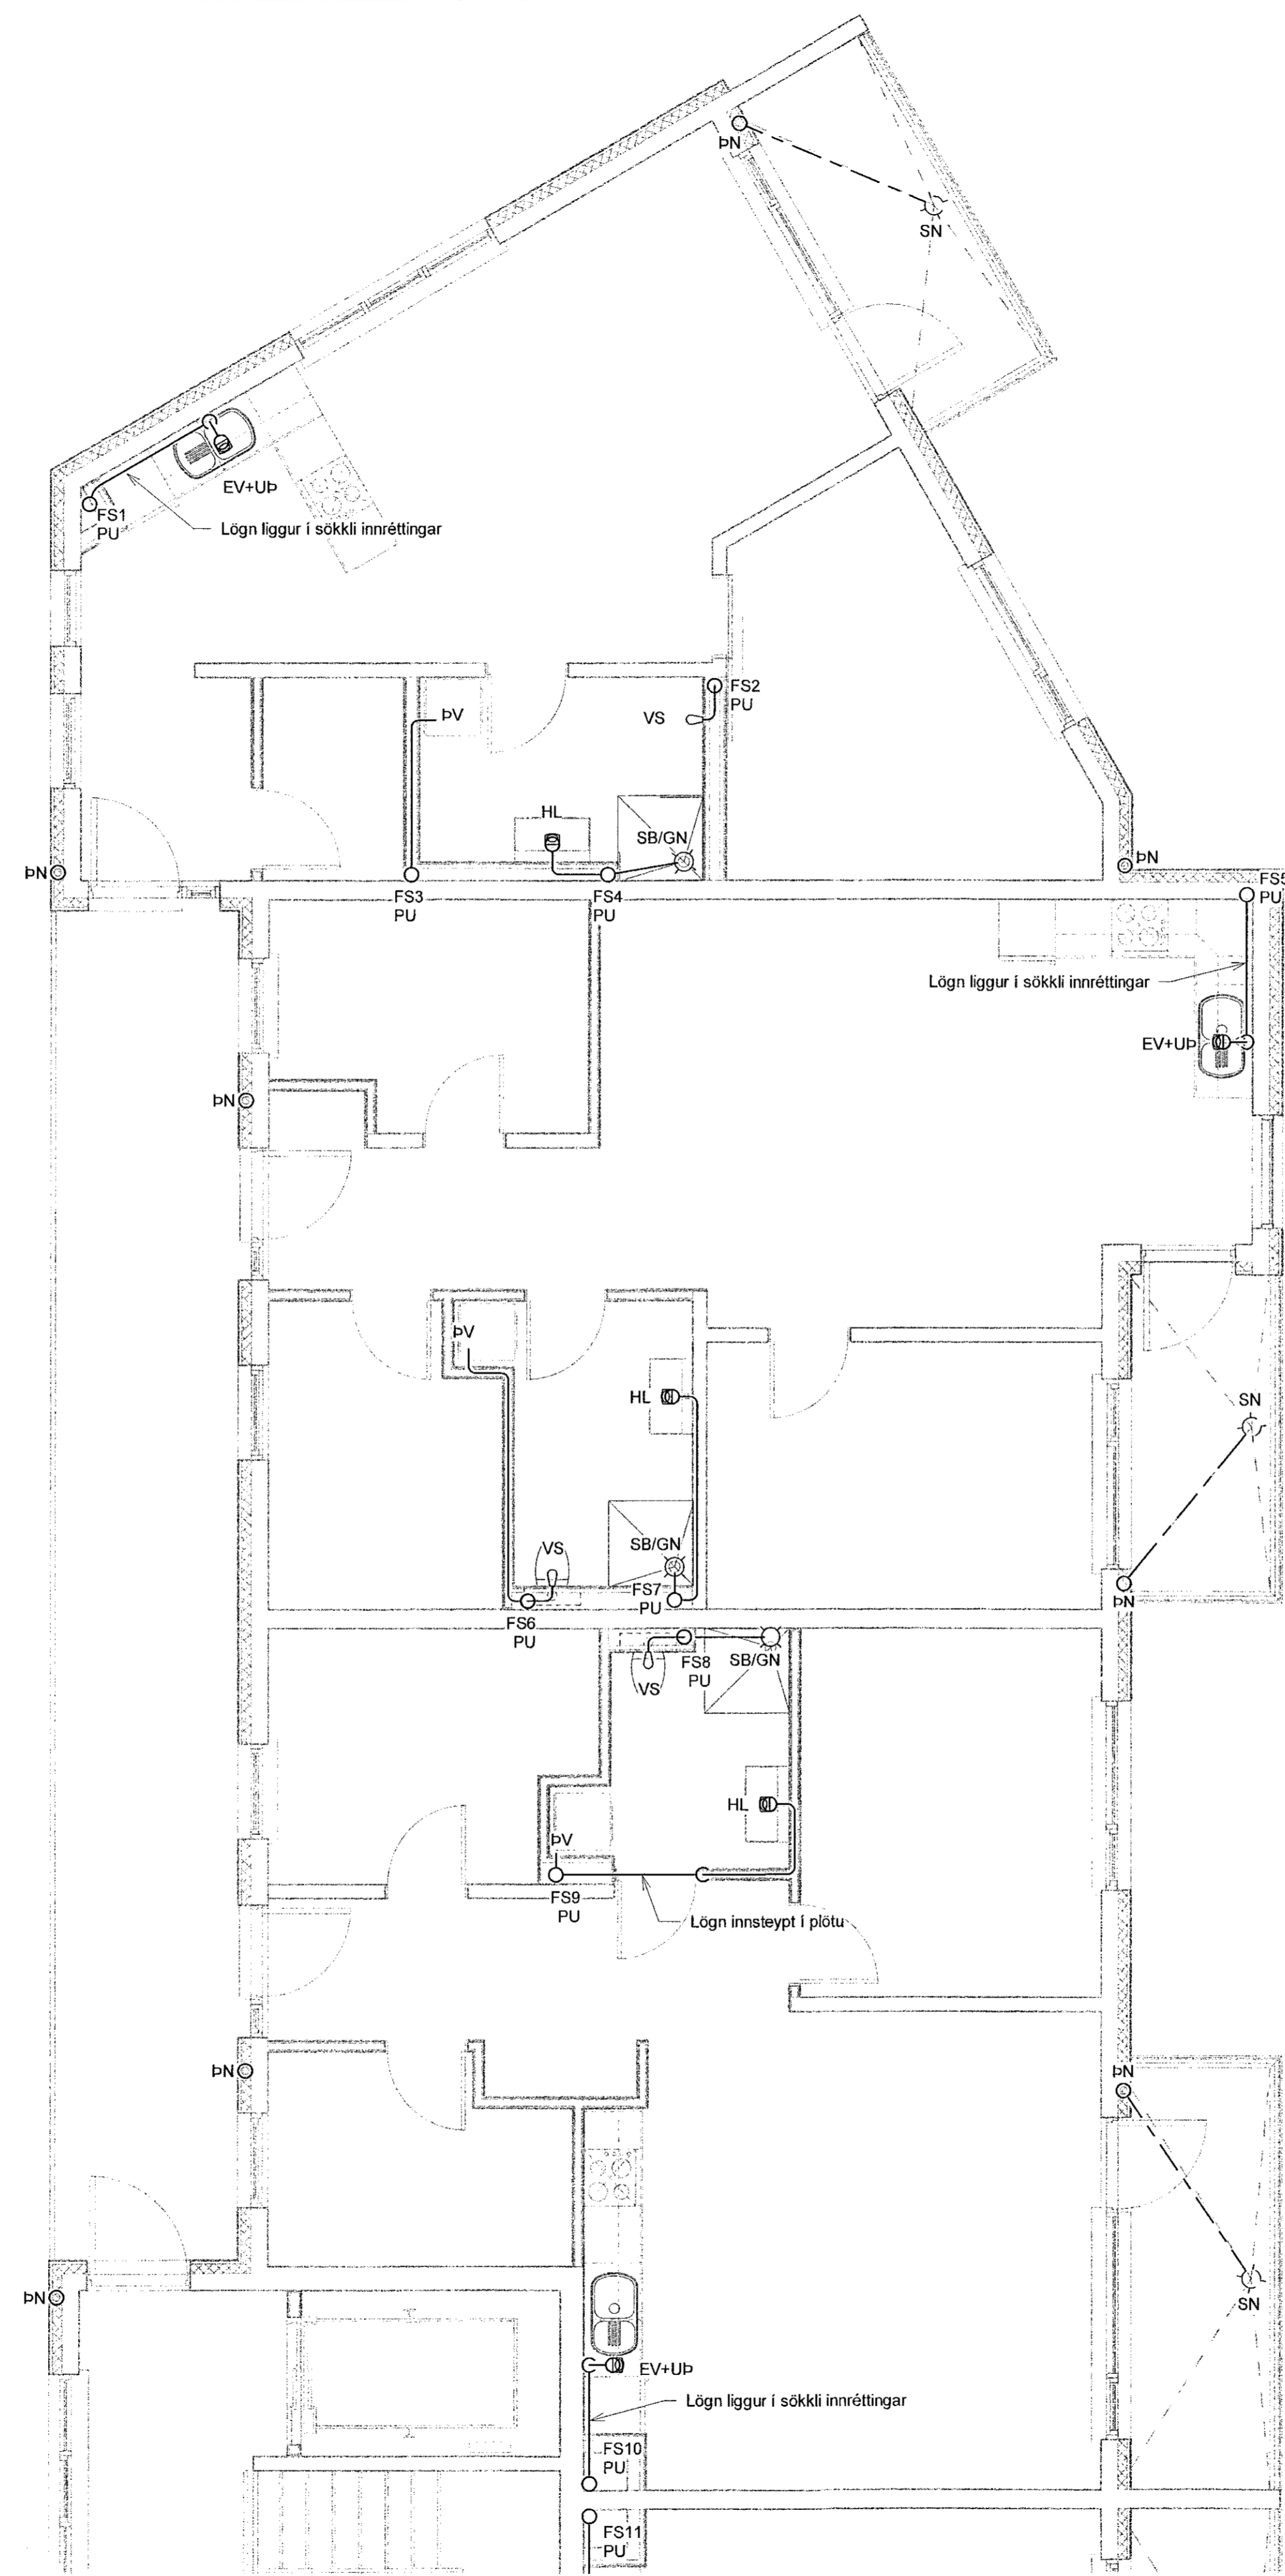

Sambýkt bann
12. Jún 2021
Bygginguáhræima í Hafnarförðum

Útg.	Dags.	Lýsing	Nafn
1	25.06.2021	FRUMÚTGÁFA	PBE

SKÝRINGAR - FRÆRENNSLI:
————— SKÓLPLÖGN
- - - - - REGNVATNSLÖGN

LYKILMYND

VERKFRÆÐISTOFA

NEW NORDIC ENGINEERING ehf
Háðamari 6 - 201 Kópavogur Ísland
s. 899-3077 / 899-3577
Kl. 520914-1450. nne@nne.is www.nne.is

NÓNHAMAR 8
221 HAFNARFJÖRÐUR
SÉRUPPRÁTTUR - PÍPULAGNIR
FRÆRENNSLI - GRUNNMYND 4.HÆÐ

Hönnun:	PBE	Verknúmer:	21017
Telknað:	SJ	Mælikvarði:	1:50
Yfirfarið:	BMA	Dagsetning:	25.06.2021
Sambýkt:	Þróðlar Björn Einarsson Kl. 210281-3049	Telkn.nr.:	P1-41
Aritun hönnunarstjóra:	Kristinn Ragnarsson Kl.120944-2669	Útgáfa:	1
Útgáfa / Dagsetning aðalupplýsinga: 01/10.05.2021			

Skala: 25.06.2021 13:02:21
PBE: 03/06/20

Copyright © New Nordic Engineering ehf. - Hönnun, skrá og allar réttindi tilhöfudun er það skilfraga samþykki