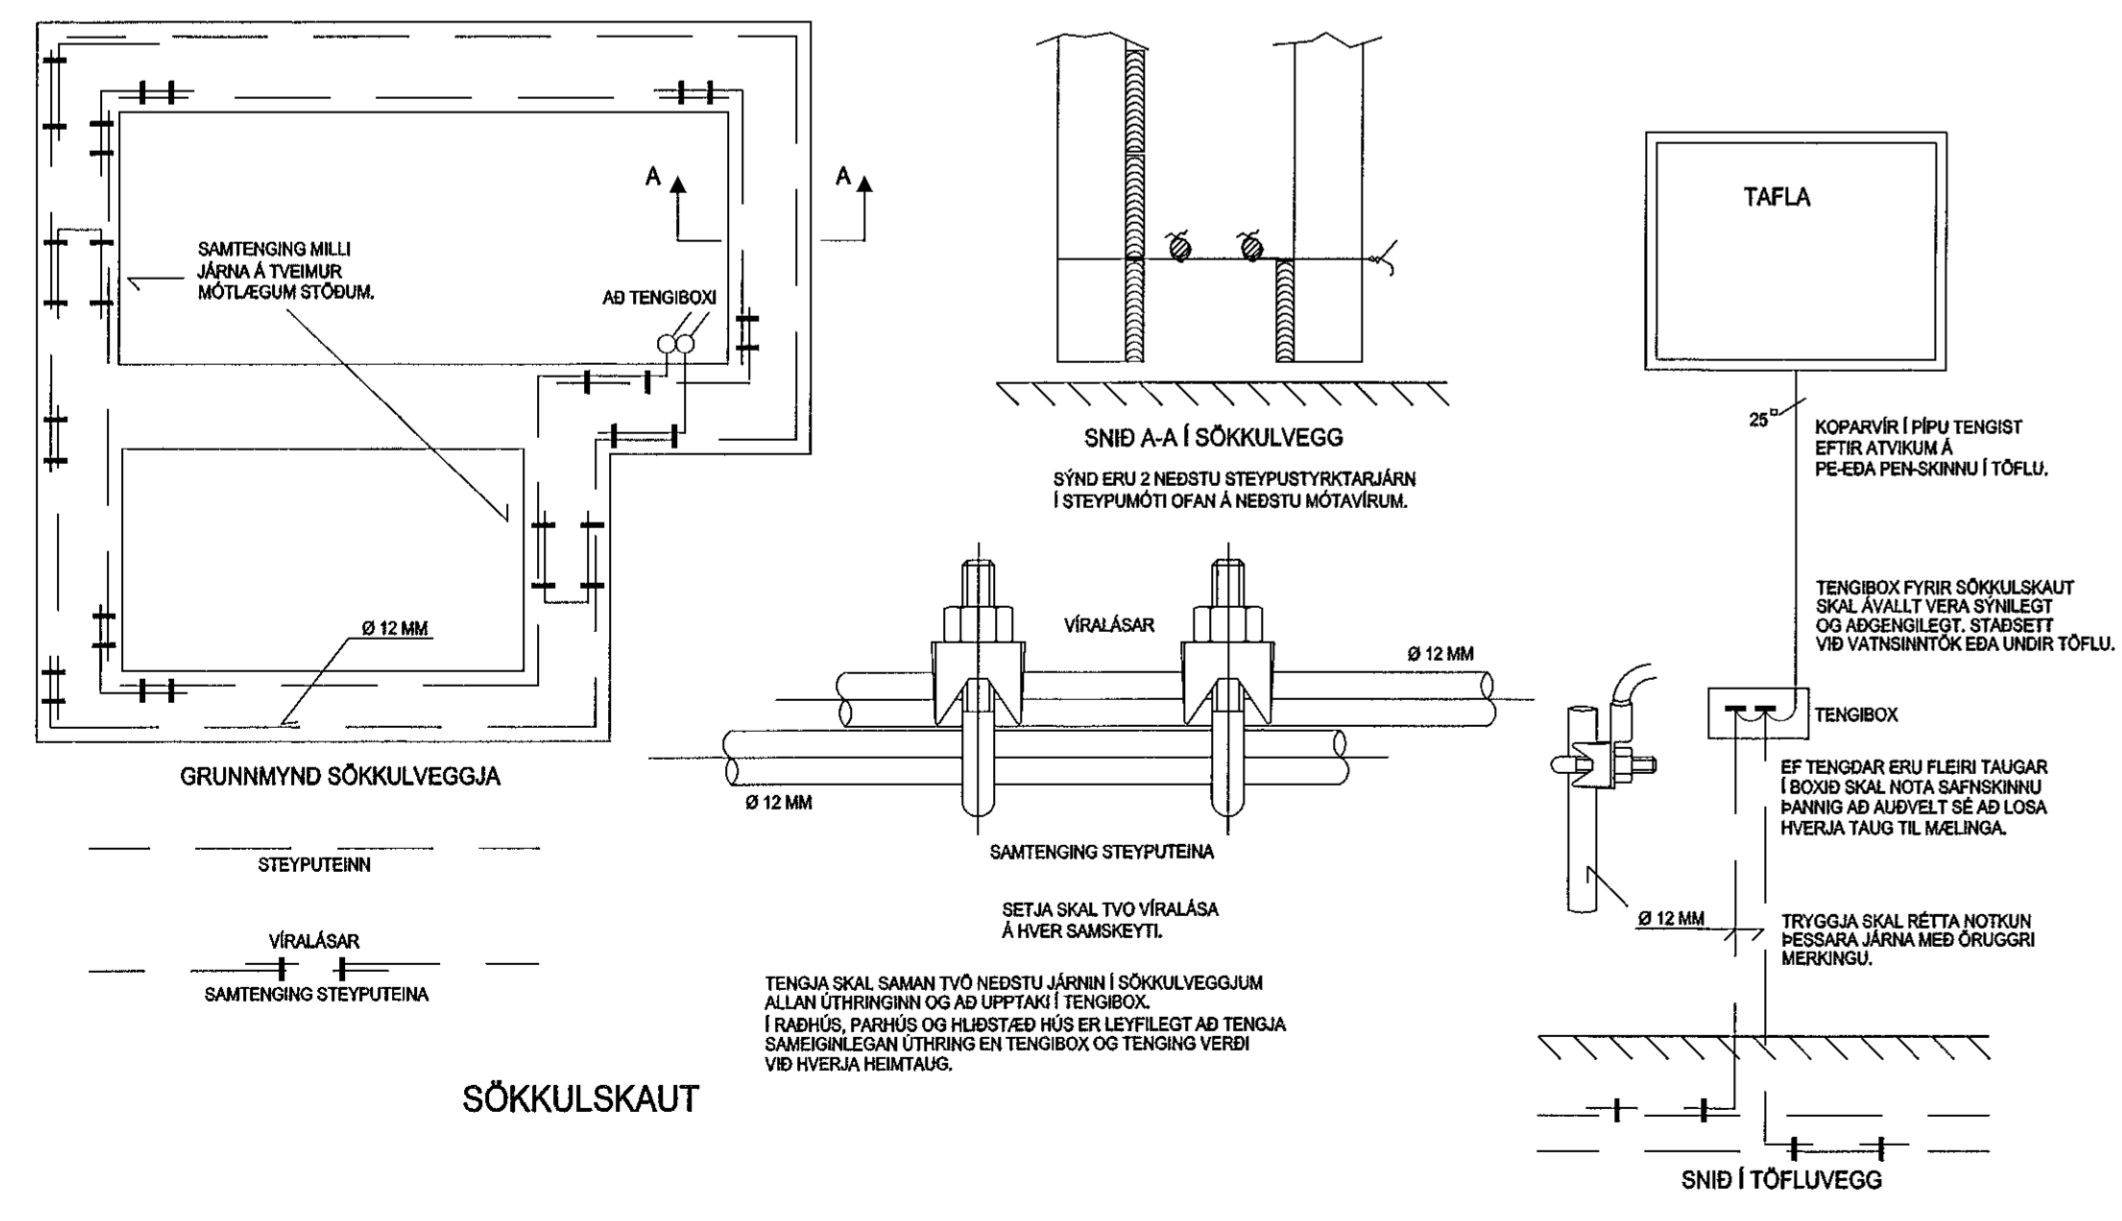

Instabus

Almennar skýringar

Allar almennar raflagnir séu 1 Gmm plastpípur ídregnar 3x1,5q vír.

Allar 1 GA greinar eru ídregnar með 3x2,5q vír Málstraumur rafbúnaðar sé í samræmi við stærðir yfirstraumsvarma(rafbúnaðar) samkvæmt töfluteikningum. Fjárskiptalagnirlagnir skulu lagðar með 20mm plastpípum.

Gefin hæðarmál eru í cm frá fullfrágengnu gólfi í miðja dós og frá miðri dós í miðja dós.

Öll tákni eru táknað og ber að samræma lagnir að tækjum eftir aðstæðum á staðnum og eftir sérteikningum.

Hæð tengla í eldhúsi, baðherbergi, VS, geymslu og bílskúr eru 110cm.

Hæð rofa er 110cm.

Hæð rofa í svefnherbergi við rúm er 80cm.

Hæð almennra tengla er 20cm.

Hæð lofnetts- og símatengla er 20cm.

Við ákvörðun á hæð vinnuljósa undir eða yfir eldhússkápum skal taka mið af innréttingarteikningum.

Almennt er hæð vinnuljósa 155cm.

Við nákvæma staðsetningu dósa skal farið eftir smíða- og innréttingarteikningum.

NEMA ANNARS SÉ GETIÐ Á TEIKNINGUM.

VERKTEIKNING GERÐ Á GRUNNI AÐALUPPDRATTA SEM SAMPYKKTIR VORU ÞANN: 16 JUN 2021