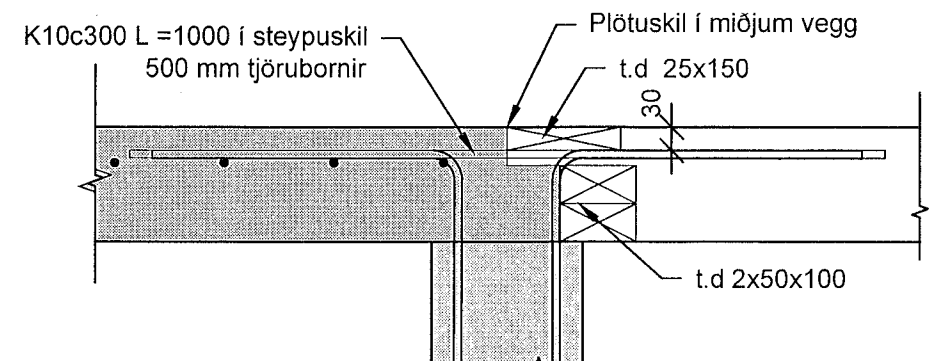

VERKNR.: - MKV.: 1:10/20/100

TEIKNAD: AS HANNAD: AS YFIRFARID: JPF

DAGS: Maí 2023 TEIKNING NR: B010 ÚTGÁFA NR.: A

Snið Us3 í innkeyrslu hurðargötu

Plötuski í plötu

Sérmynd 1/10 uppbygging á plötuskilum

NR.	BREYTING	DAGS	TEIK	HANN	RÝNT	SAMB