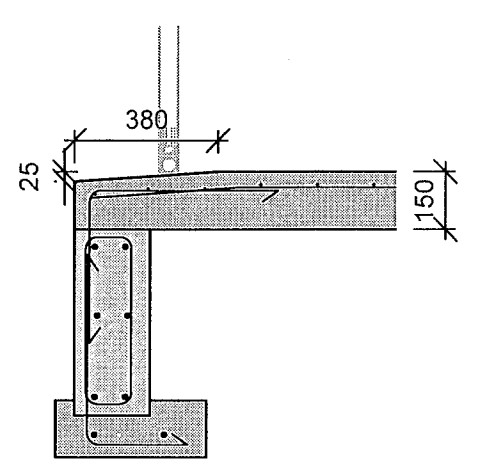

VERKNR.: - MKV.: 1:10/20/100

TEIKNAD: AS HANNAD: AS YFIRFARID: JPF

DAGS: Maí 2023 TEIKNING NR: B010 ÚTGÁFA NR.: A

Snið Us3 í innkeyrslu hurðargötu

Plötuski í plötu

Sérmynd 1/10 uppbygging á plötuskilum

NR.	BREYTING	DAGS	TEIK	HANN	RÝNT	SAMB