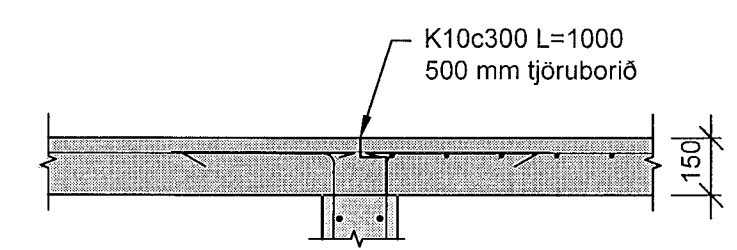

VERKNR.: - MKV.: 1:10/20/100

TEIKNAD: AS HANNAD: AS YFIRFARID: JPF

DAGS: Maí 2023 TEIKNING NR: B010 ÚTGÁFA NR.: A

Snið Us3 í innkeyrslu hurðargötu

Plötuski í plötu

Sérmynd 1/10 uppbygging á plötuskilum

NR.	BREYTING	DAGS	TEIK	HANN	RÝNT	SAMB