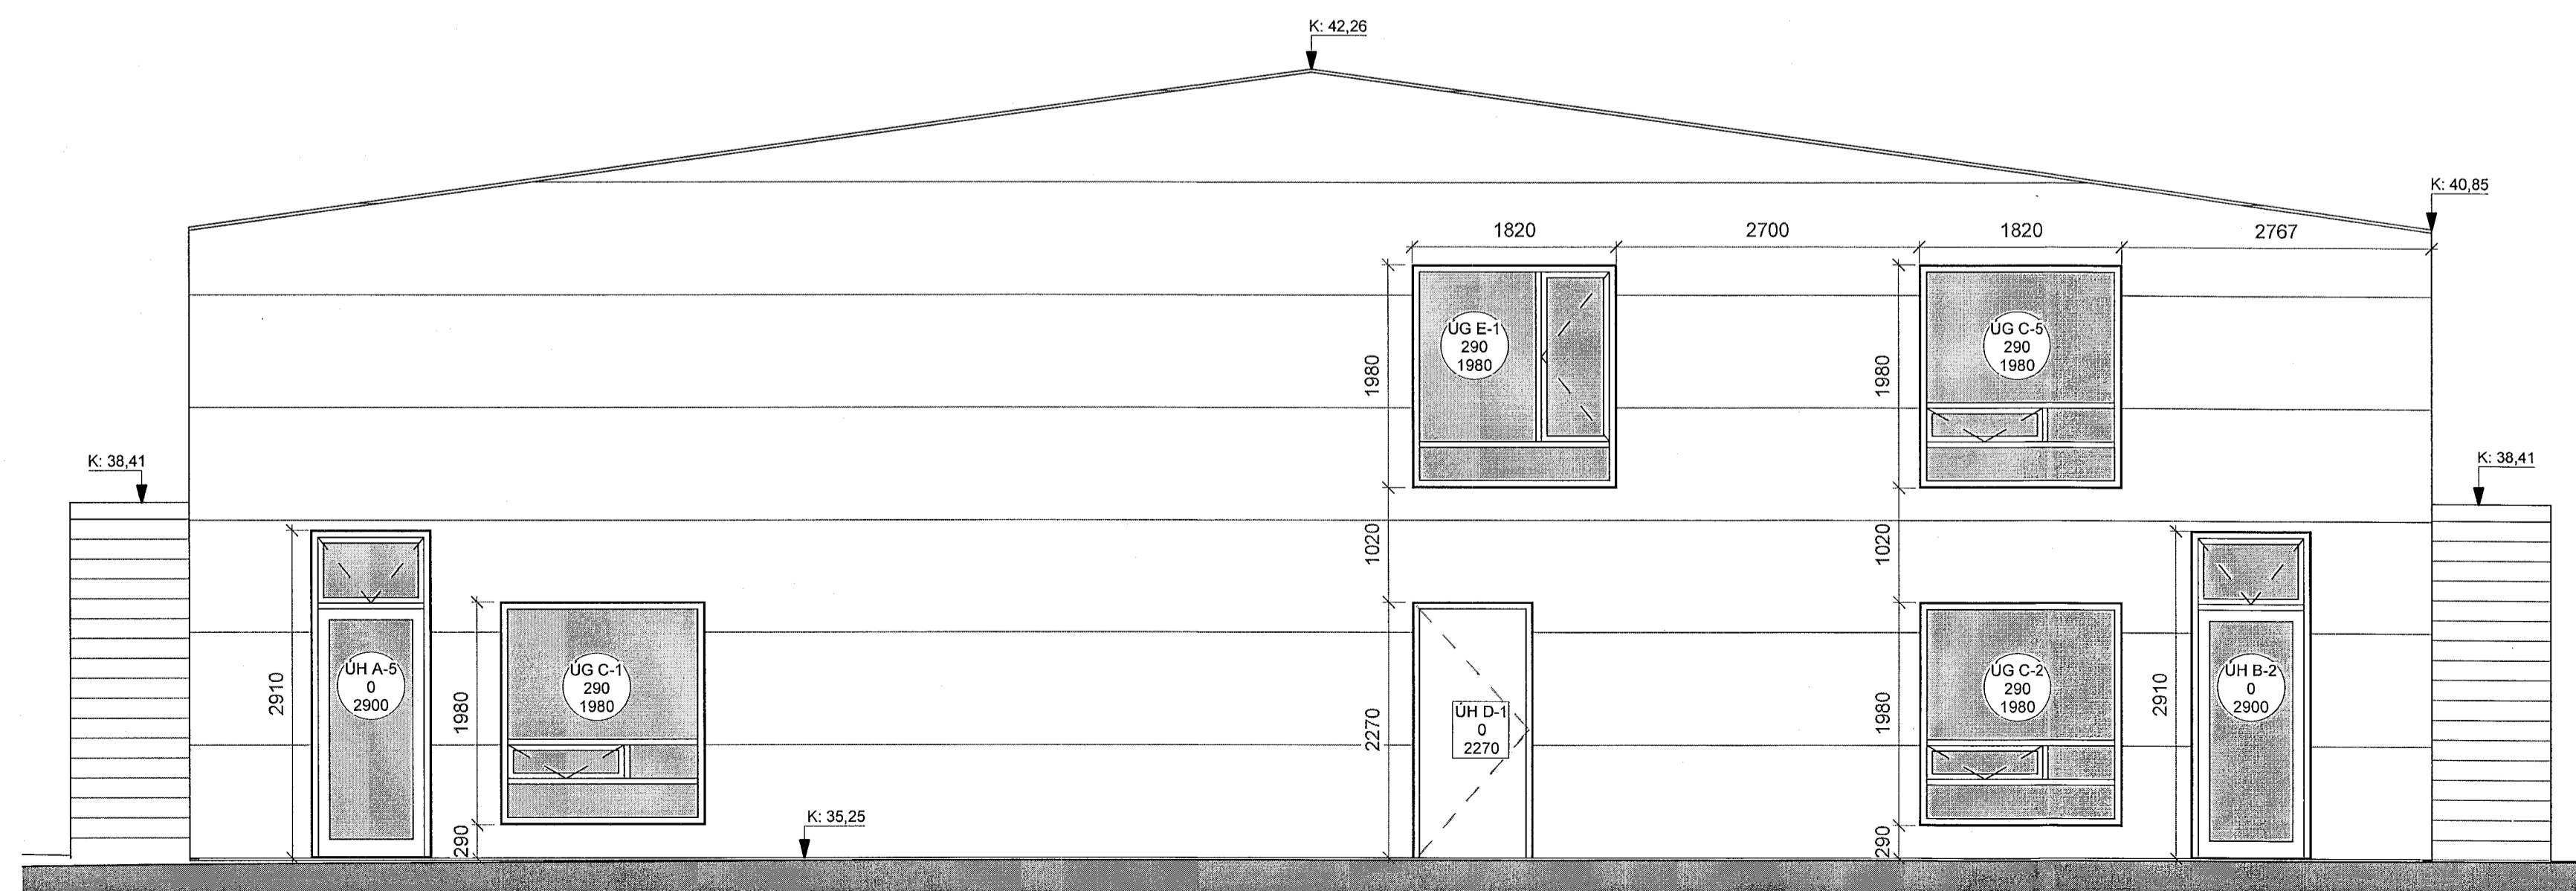

Ásýnd til norðurs

Útg. Dags. Skýring Br. af.

Gríma arkitektar
Laugavegi 178 - 105 Reykjavík
S: 511-6777 / 897-3760
www.grimaark.is

Undirskrift hönnuðar *SD*
Aðalhönnuður: Sigrún Ólafsdóttir arkitekt FAI - kt. 071070-5069
nefning: sigga@grimaark.is

Heimilisfang:
Dofrahella 6

Sveitafélag:
Hafnarfjörður

Verkefjöldur:
Geymslu-/atvinnuhúsnæði

Landdegnanúmer: 232019

Verkefningar

Snið og ásýndir
Norður- og suðurhlíð

Hannað af: SÓ	Matshluti: 01
Telknað af: IL	Mælikvarði: 1 : 50
Yfirfarið af: SÓ	Dagsetning: 04.07.2023

2022-02-07 **A_2_Á_03**

Verknúmer: Teikninganúmer: Bls. Útgáf