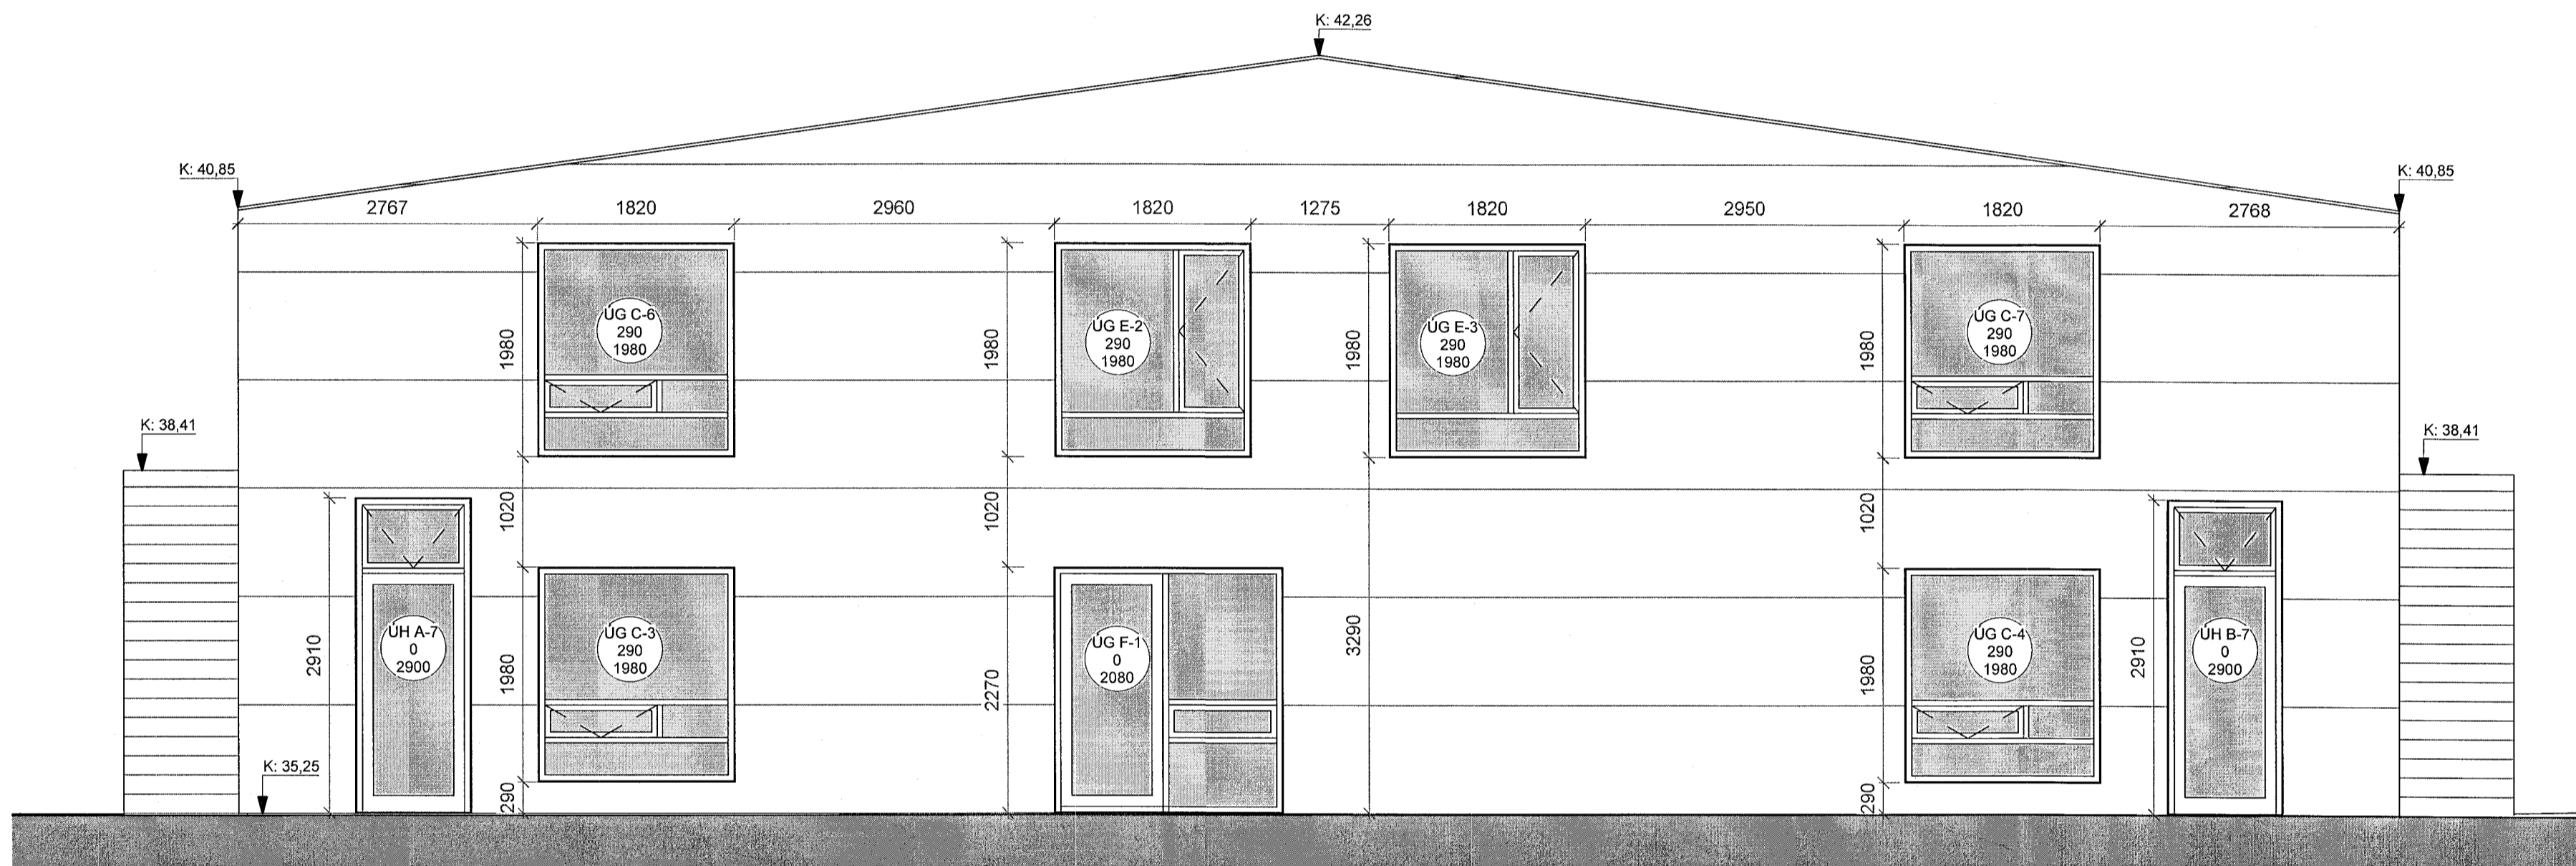

Ásýnd til suðurs