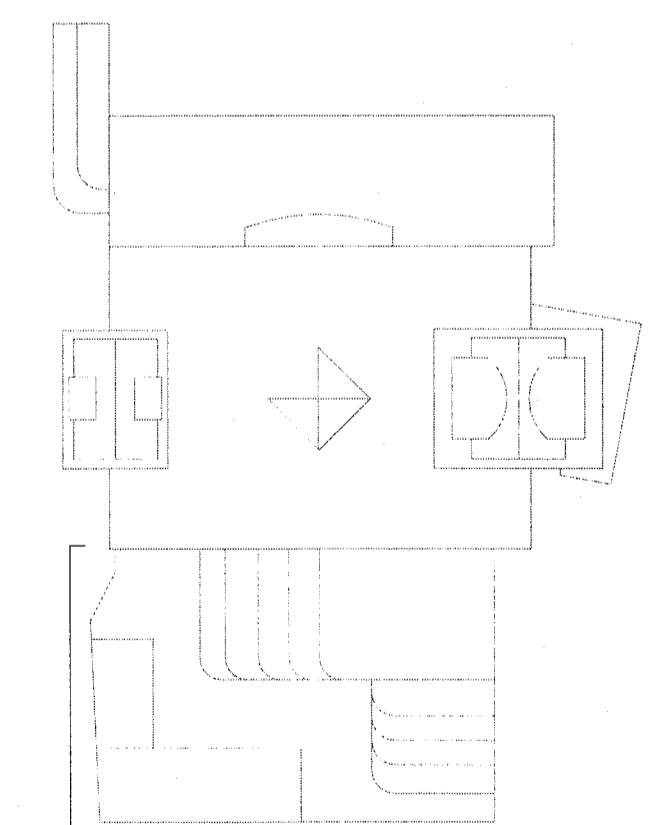

ASK arkitektar ehf.
Geisgöta 9 101 Reykjavík
Sími 515 0300
www.ask.is
ARTUR/HAFLIÐHÖNDUR

Andri Klauður
Andri F.A.L. HL100682-4519
aski@ask.is

ASK
ARKITEKTAR

VERKEFNI
Fjörður
Fjarðargata 13-15 / Strandgata 30

REGUND TEIKNINGAR
VERKEIKNINGAR
HEITI TEIKNINGAR
Útit Hótel - Suður

MRV. I ÁT
1 : 50
HÁNDAR AK
TEIKNAR GRÝ
YFIRF. SSK
DAGI 13/06/23
ÚTGÁFA

VERK NÚM. 1570
AUKENNI - NÚMÉR TEIKNINGAR 20-312