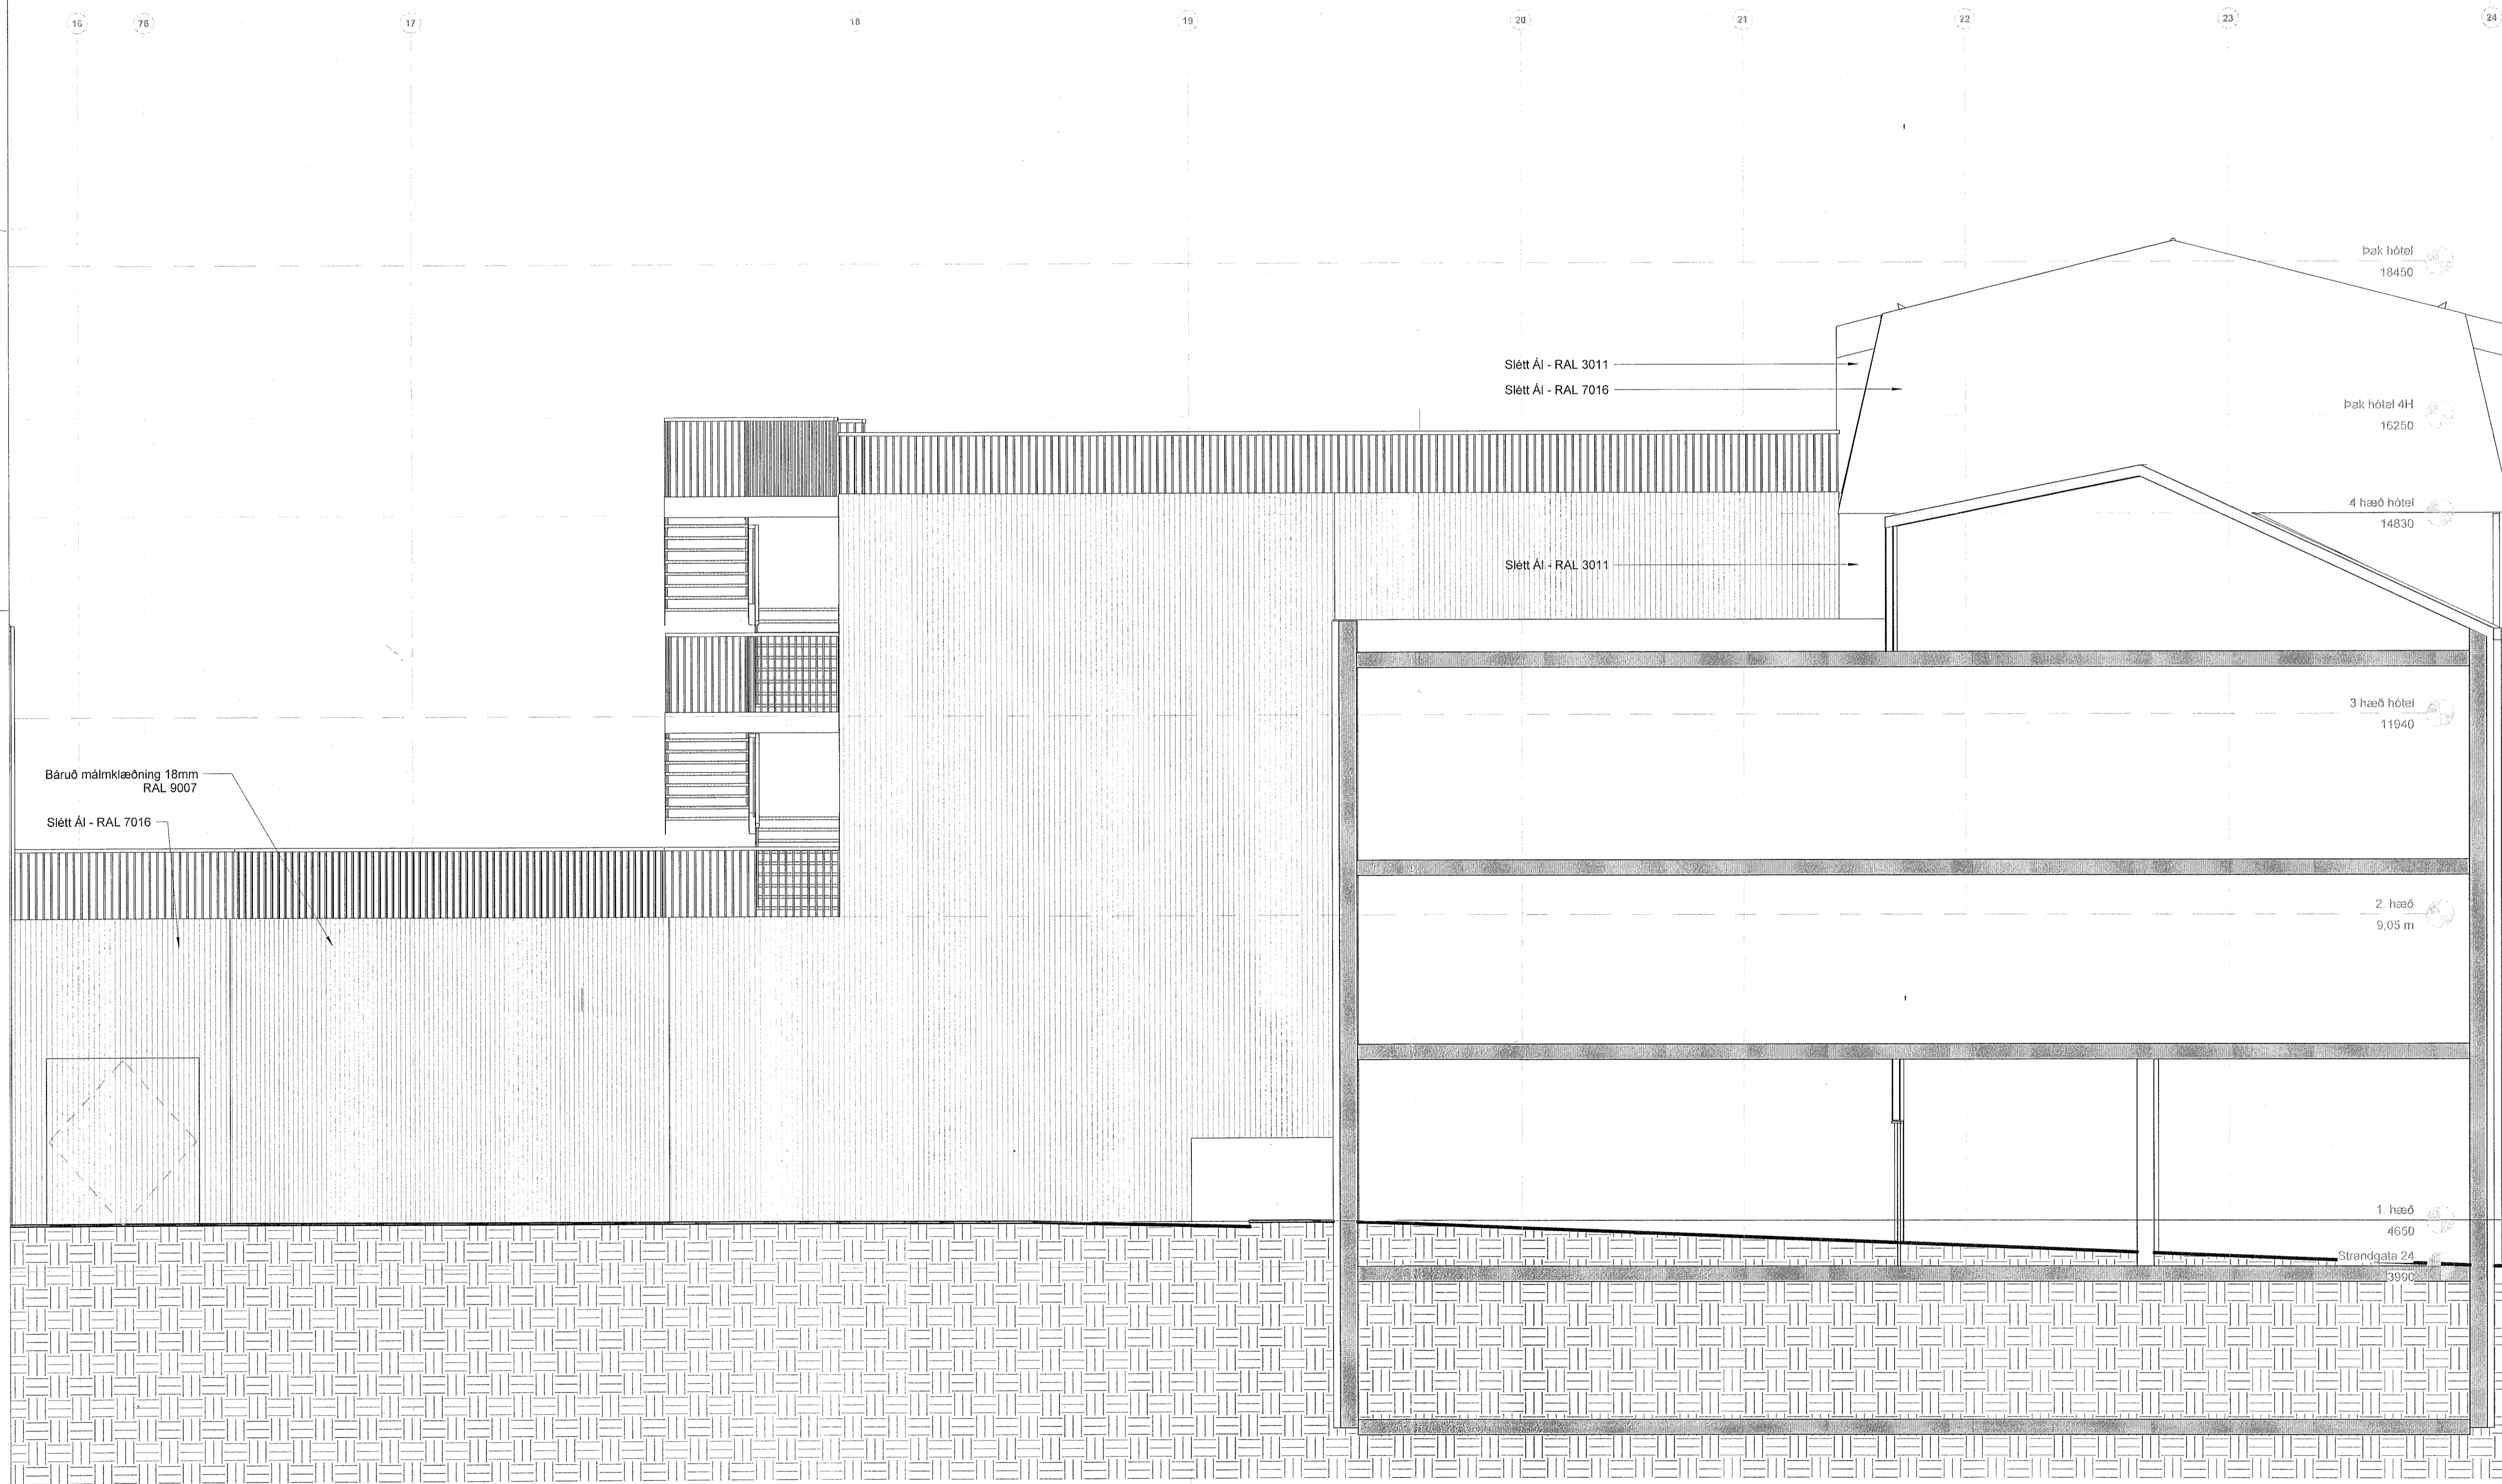

ÖLL MÁL OG AÐSTÆÐUR ATHUGIST Á STAÐNUM
ÁÐUR EN SMÍÐI HEFST.
ÓHEIMILT ER AÐ MÆLA UPP AF TEIKNINGUM.
ASK ARKITEKTUM SKAL TILKYNNT UM
OSAMRÆMI OG VAFAATRÍÐI ER UPP KUNNA AÐ
KOMA.

ÚTG. TEIKNAD/YFIRF. 1. DAGS