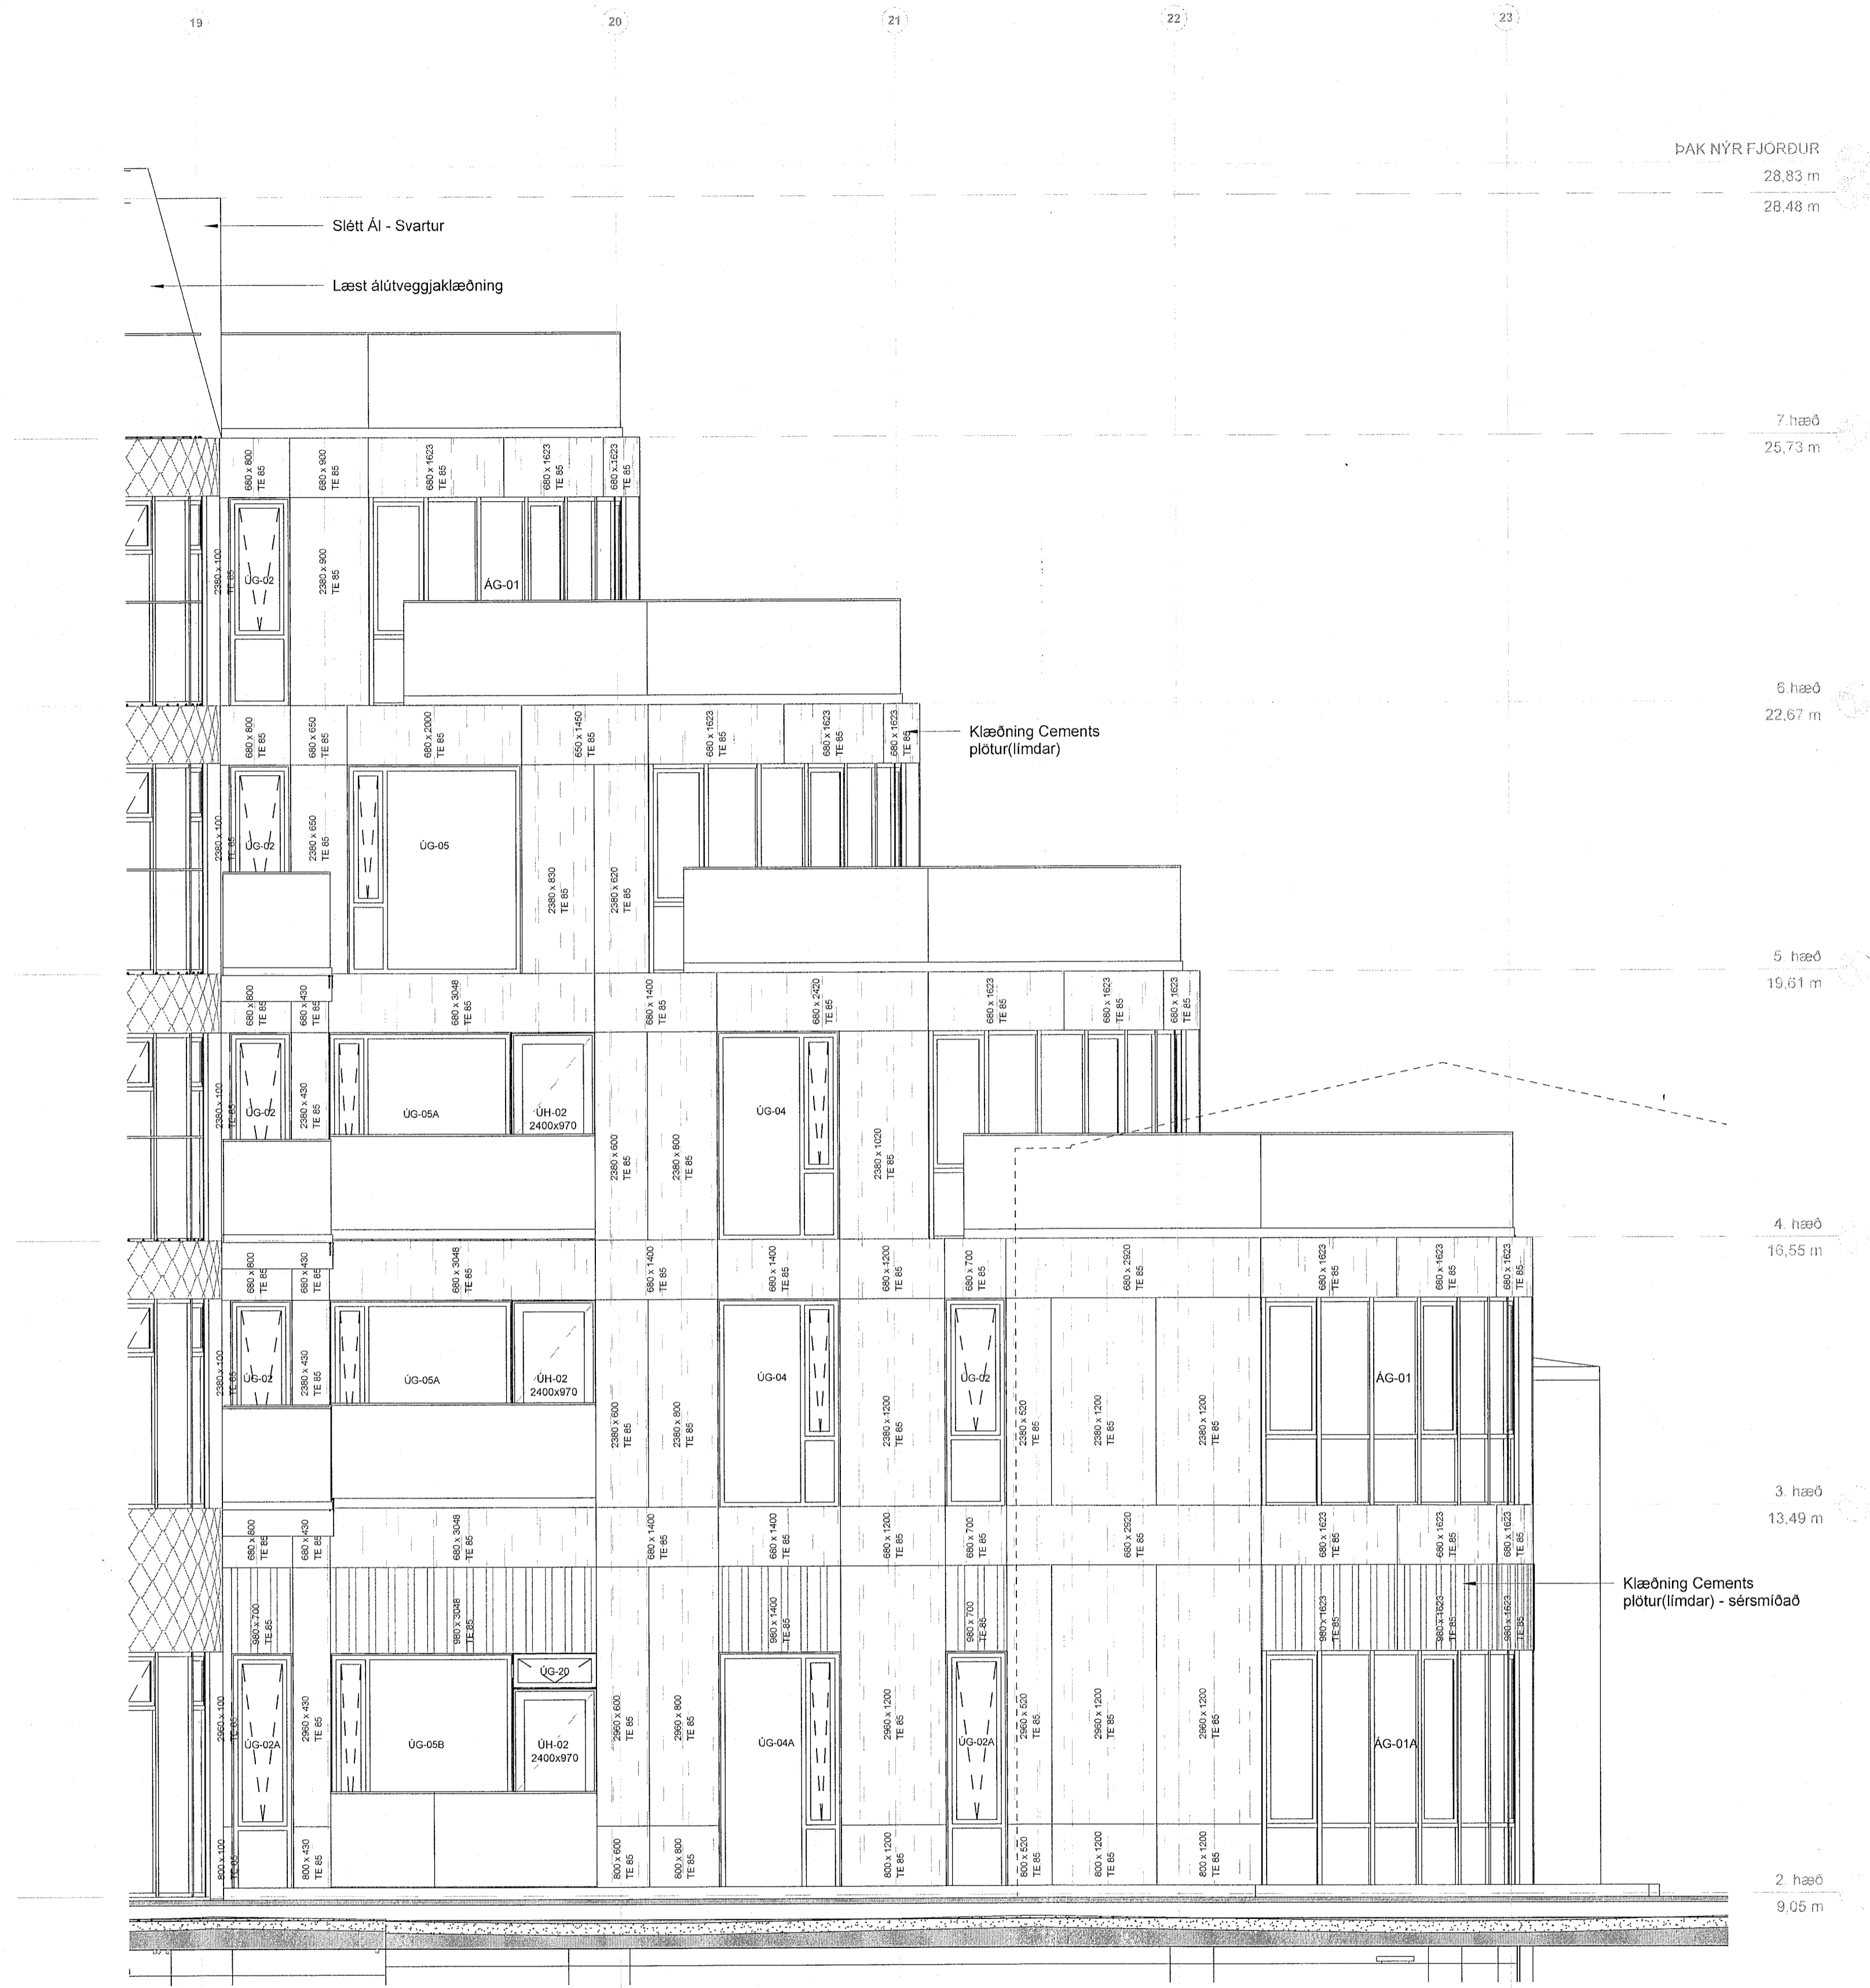

ÖLL MÁL OG AÐSTÆÐUR ATHUGIST Á STAÐNUM
AÐUR EN SMÍÐI HEFST.
ÖHEIMILT ER AÐ MÆLA UPP AF TEIKNINGUM.
ASK ARKITEKTUM SKAL TILKYNNT UM
ÖSAMRÆMI OG VAFAATRÍÐI ER UPP KUNNA AÐ
KOMMA.

ASK arkitektar ehf.
Göngugata 101 Reykjavík
Sími 513 0300
www.ask.is
ÁRITTUN AÐALHÖNDUÐAR

ASK
ARKITEKTAR

VERKSFEM
Fjörður
Fjörðargata 13-15 / Strandgata 30

TEIKNINGAR
VERKTEIKNINGAR
HEITI TEIKNINGAR
Útlit - Suður 02

SKV. I A1
MÖL. I 50
HÖNNUÐ AK
TEIKNAD GRY
YFIR. SSK
DAGS 13/06/23
ÚTGAFA

VERK NÚM. 1570
AUKERENNI - NÚMÉR TEIKNINGAR 20-308