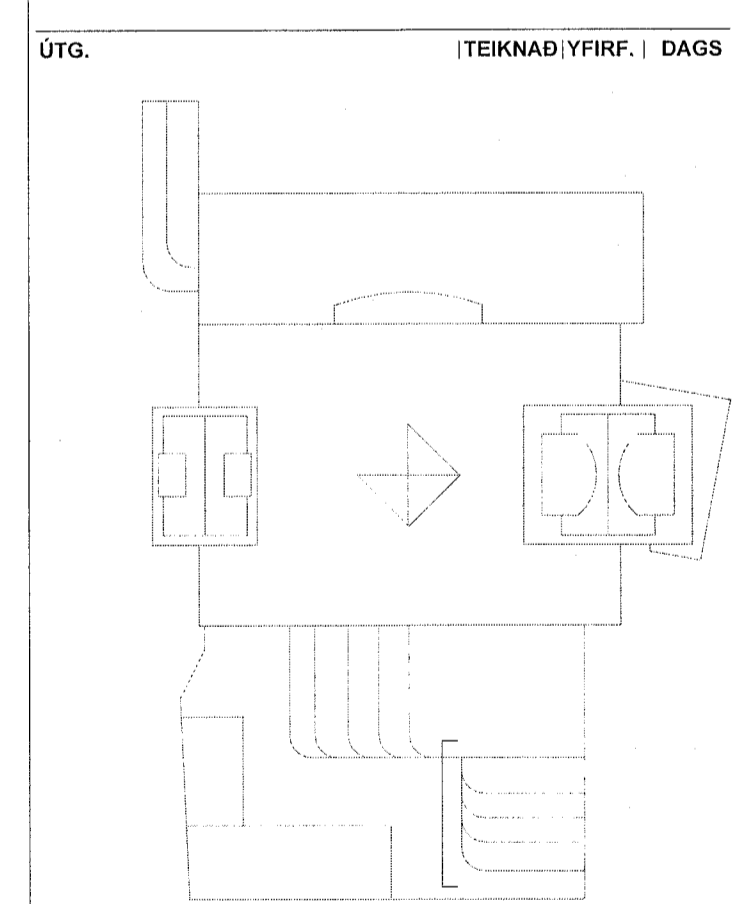

ÖLL MÁL OG AÐSTÆÐUR ATHUGIST Á STAÐNUM
AÐUR EN SMÍÐI HEFST.
ÖHEIMILT ER AÐ MÆLA UPP AF TEIKNINGUM.
ASK ARKITEKTUM SKAL TILKYNNT UM
ÖSAMRÆMI OG VAFAATRÍÐI ER UPP KUNNA AÐ
KOMMA.

ASK arkitektar ehf.
Göngugata 101 Reykjavík
Sími 513 0300
www.ask.is
ÁRITTUN AÐALHÖNDUÐAR

ASK
ARKITEKTAR

VERKSFEM
Fjörður
Fjörðargata 13-15 / Strandgata 30

TEIKNINGAR
VERKTEIKNINGAR
HEITI TEIKNINGAR
Útlit - Suður 02

SKV. I A1
MÖL. I 50
HÖNNUÐ AK
TEIKNAD GRY
YFIR. SSK
DAGS 13/06/23
ÚTGAFA

VERK NÚM. 1570
AUKERENNI - NÚMÉR TEIKNINGAR 20-308