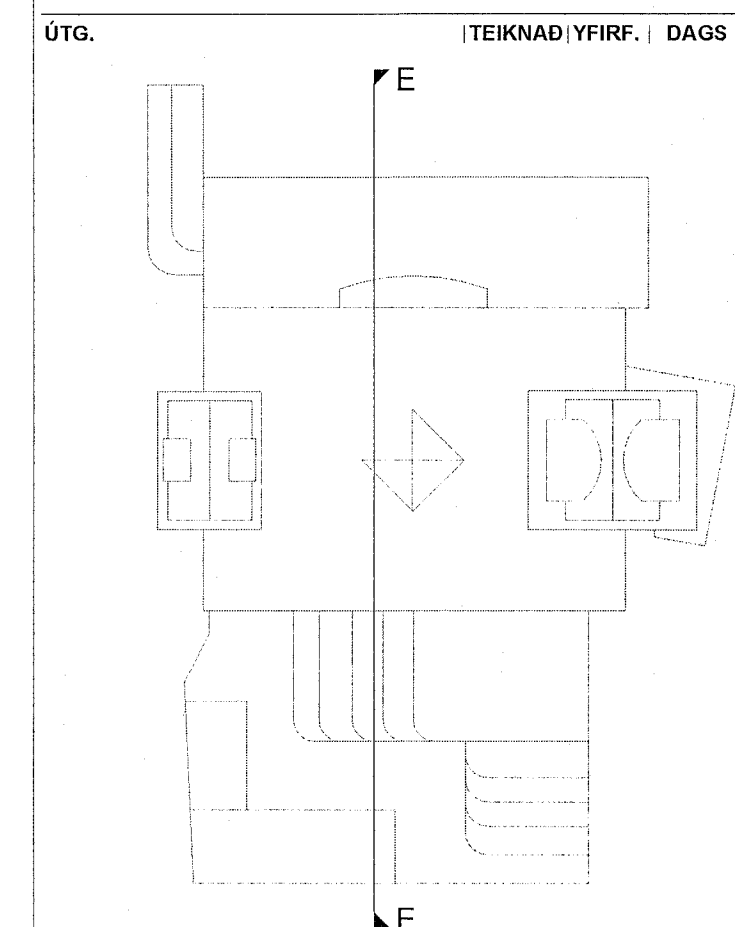

ÖLL MÁL OG ADSTÆÐUR ATHUGIST Á STAÐNUM
ÁÐUR EN SMÍÐI HEFST.
ÖHEIMILT ER AD MÆLA UPP AF TEIKNINGUM.
ASK ARKITEKTUM SKAL TILKYNNT UM
ÖSAMRÆMI OG VAFAATRÍÐI ER UPP KUNNA AD
KOMA.

ASK arkitektar ehf.
Georggata 9, 101 Reykjavík
Sími 515 0200
www.ask.is
ARSTUNARMAKSKRÖÐUGAR

Andri Klauður Akkass F.A.I. kt 100062-4519 andri@ask.is

ASK
ARKITEKTAR

VERKFRNI	MARKI A1
Fjörður	HANNOÐ AK
Fjarðargata 13-15 / Strandgata 30	TEIKNAD ASK
TEIKNI TEIKNINGAR	VERKFRNI SSK
VERKTEIKNINGAR	DAÐI 13/06/23
HEITI TEIKNINGAR	ÚTGAFA
Snið E-E 02	VERKFRNI 1570
	ÚTGAFA 20-214