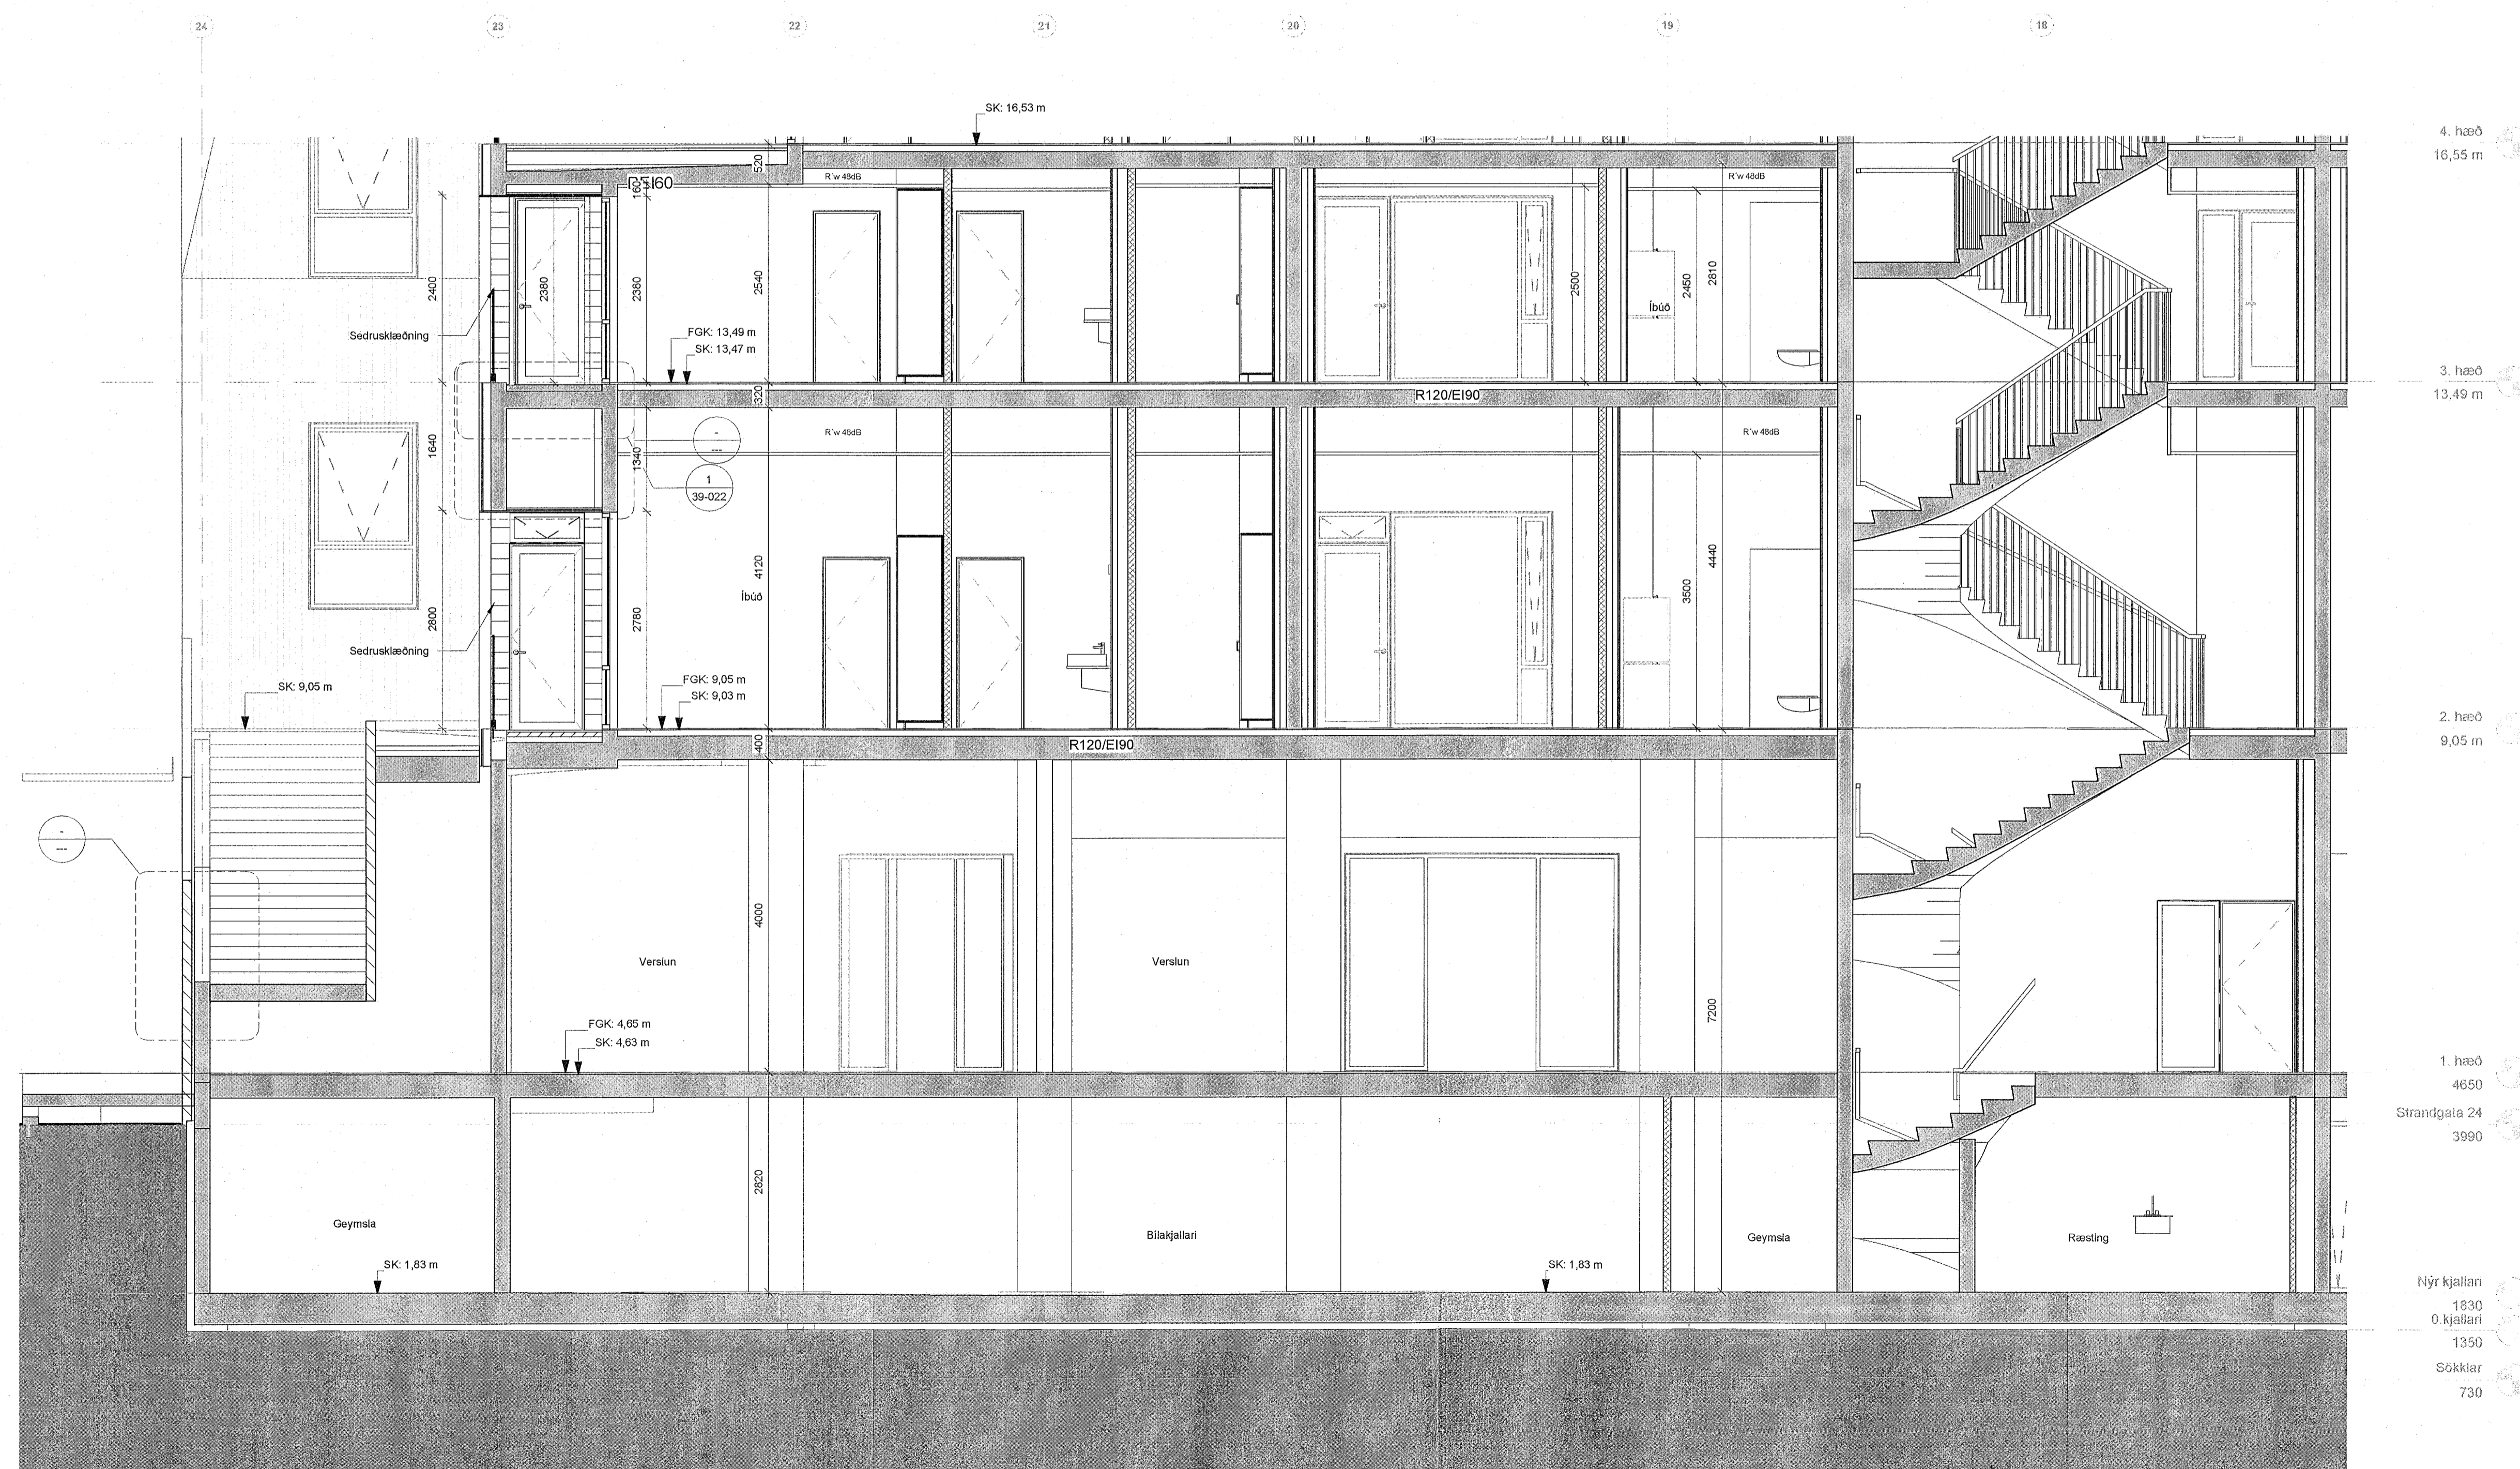

ÖLL MÁL OG AÐSTÆÐUR ATHUGIST Á STAÐNUM
AÐUR EN SMÍÐI HEFST.
OHEIMILT ER AÐ MÆLA UPP AF TEIKNINGUM.
ASK ARKITEKTUM SKAL TILKYNNT UM
ÓSAMRÆMI OG VAFAATRÍÐI ER UPP KUNNA AÐ
KOMA.

ASK arkitektar ehf.
Ólafsgata 3, 101 Reykjavík
Sími 515 0300
www.ask.is
ARTUR ARKLÖGVALDAR

ASK
ARKITEKTAR

VERKEFNI
Fjórður
Fjarðargata 13-15 / Strandgata 30

VERKTEIKNINGAR
HEITI TEIKNINGAR
Snið B-B 01

SKALA
1:50

MAÐAÐ
AK

TEIKNAD
ASK

YFIR
SSK

DAÐI
13/06/23

UTGAFA

VERK NÚM.
1570

AUKRIZEN - NÚMÉR TEIKNINGAR
20-204

B-B Sneiðing - Verk. B-B - 01
01 1:50