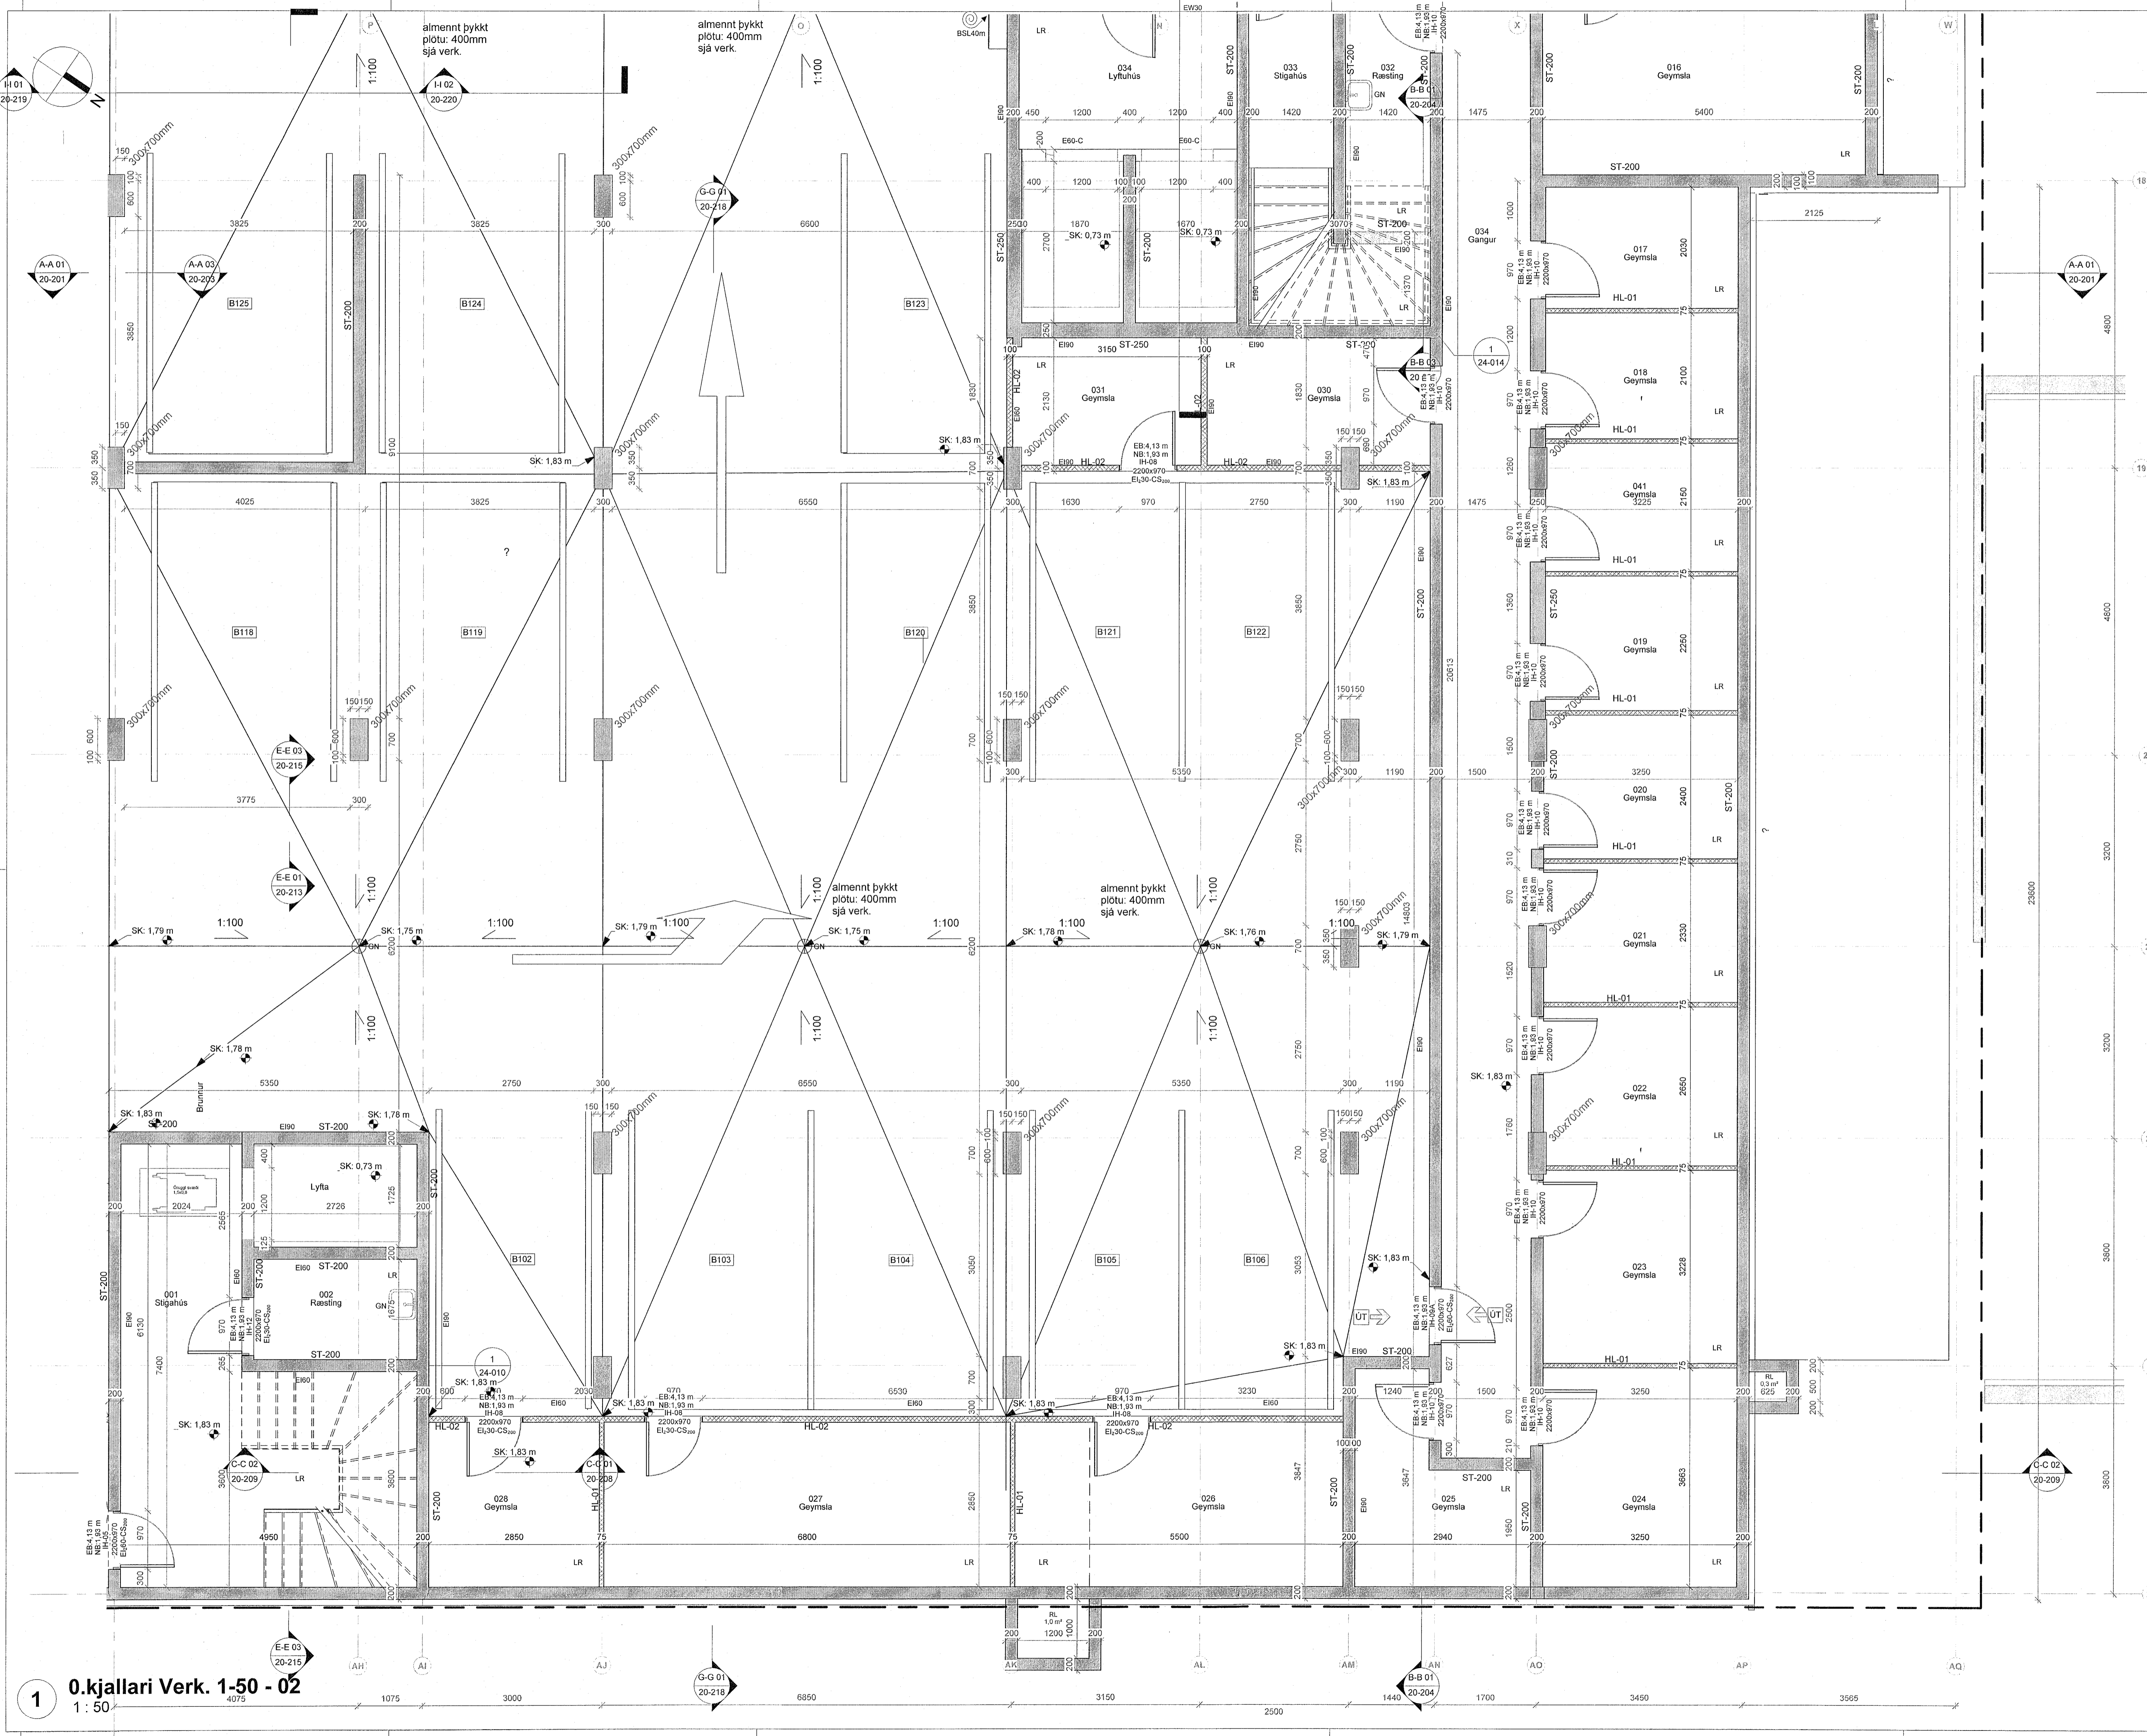

1 O.kjallari Verk. 1-50 - 02
1:50