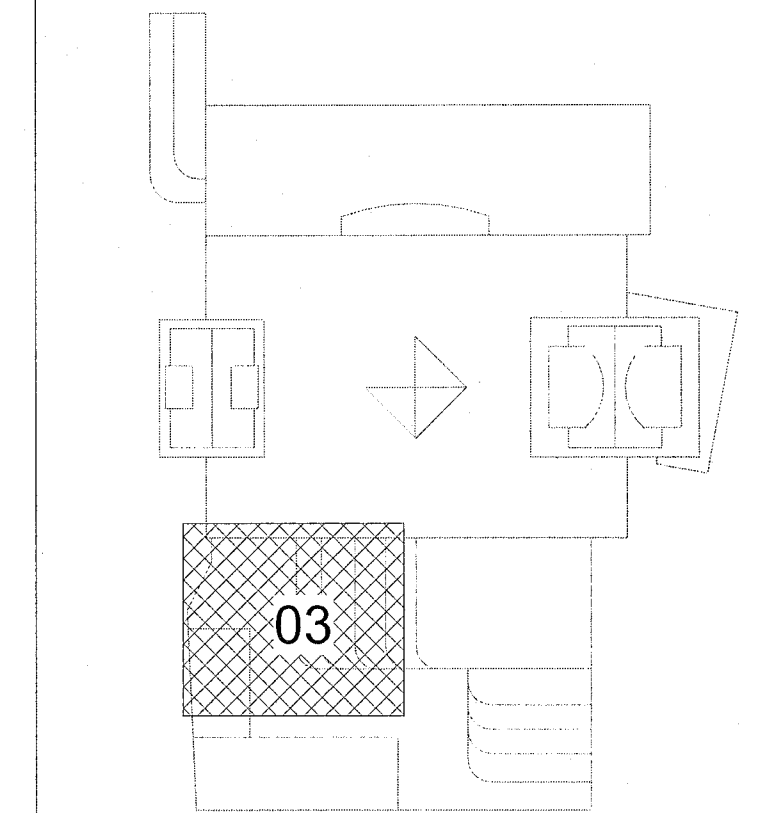

ASK arkitektar ehf.
Gangvegur 9, 101 Reykjavík
Sími 615 0300
www.ask.is
skrifstofa@ask.is

ASK
ARKITEKTAR

VERKNAFNI	Fjórður Fjarðargata 13-15 / Strandgata 30	SKALA	1 : 50
TEIKNINGAR	VERKTEIKNINGAR	TEIKNINGAR	AK
HEITI TEIKNINGAR	1. Hæð - Hluti 03	TEIKNINGAR	GRY
VERK NÚM.	1570	YFIRF.	SSK
AUGURDAGUR	13/06/23	DAGS.	13/06/23
ÚTGAFA	20-117	ÚTGAFA