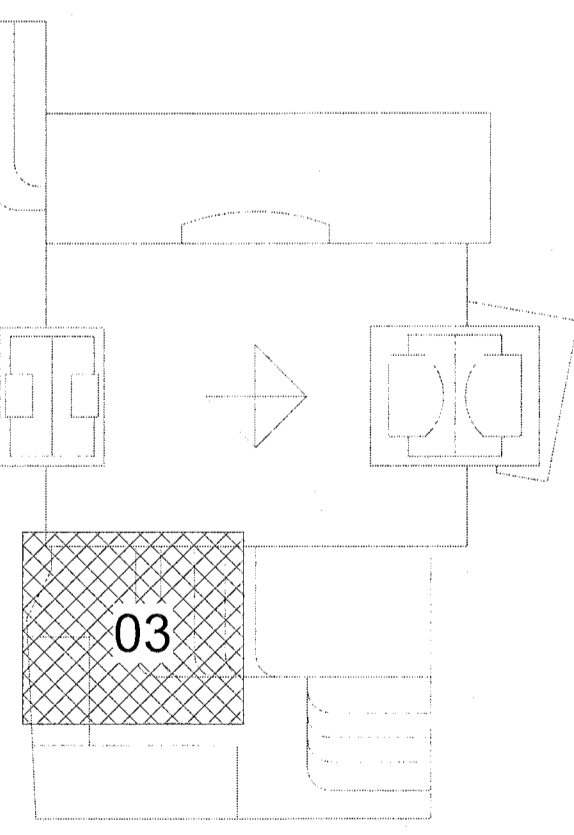

ÚTG. (TEIKNAD) YFIRF. | DAGS