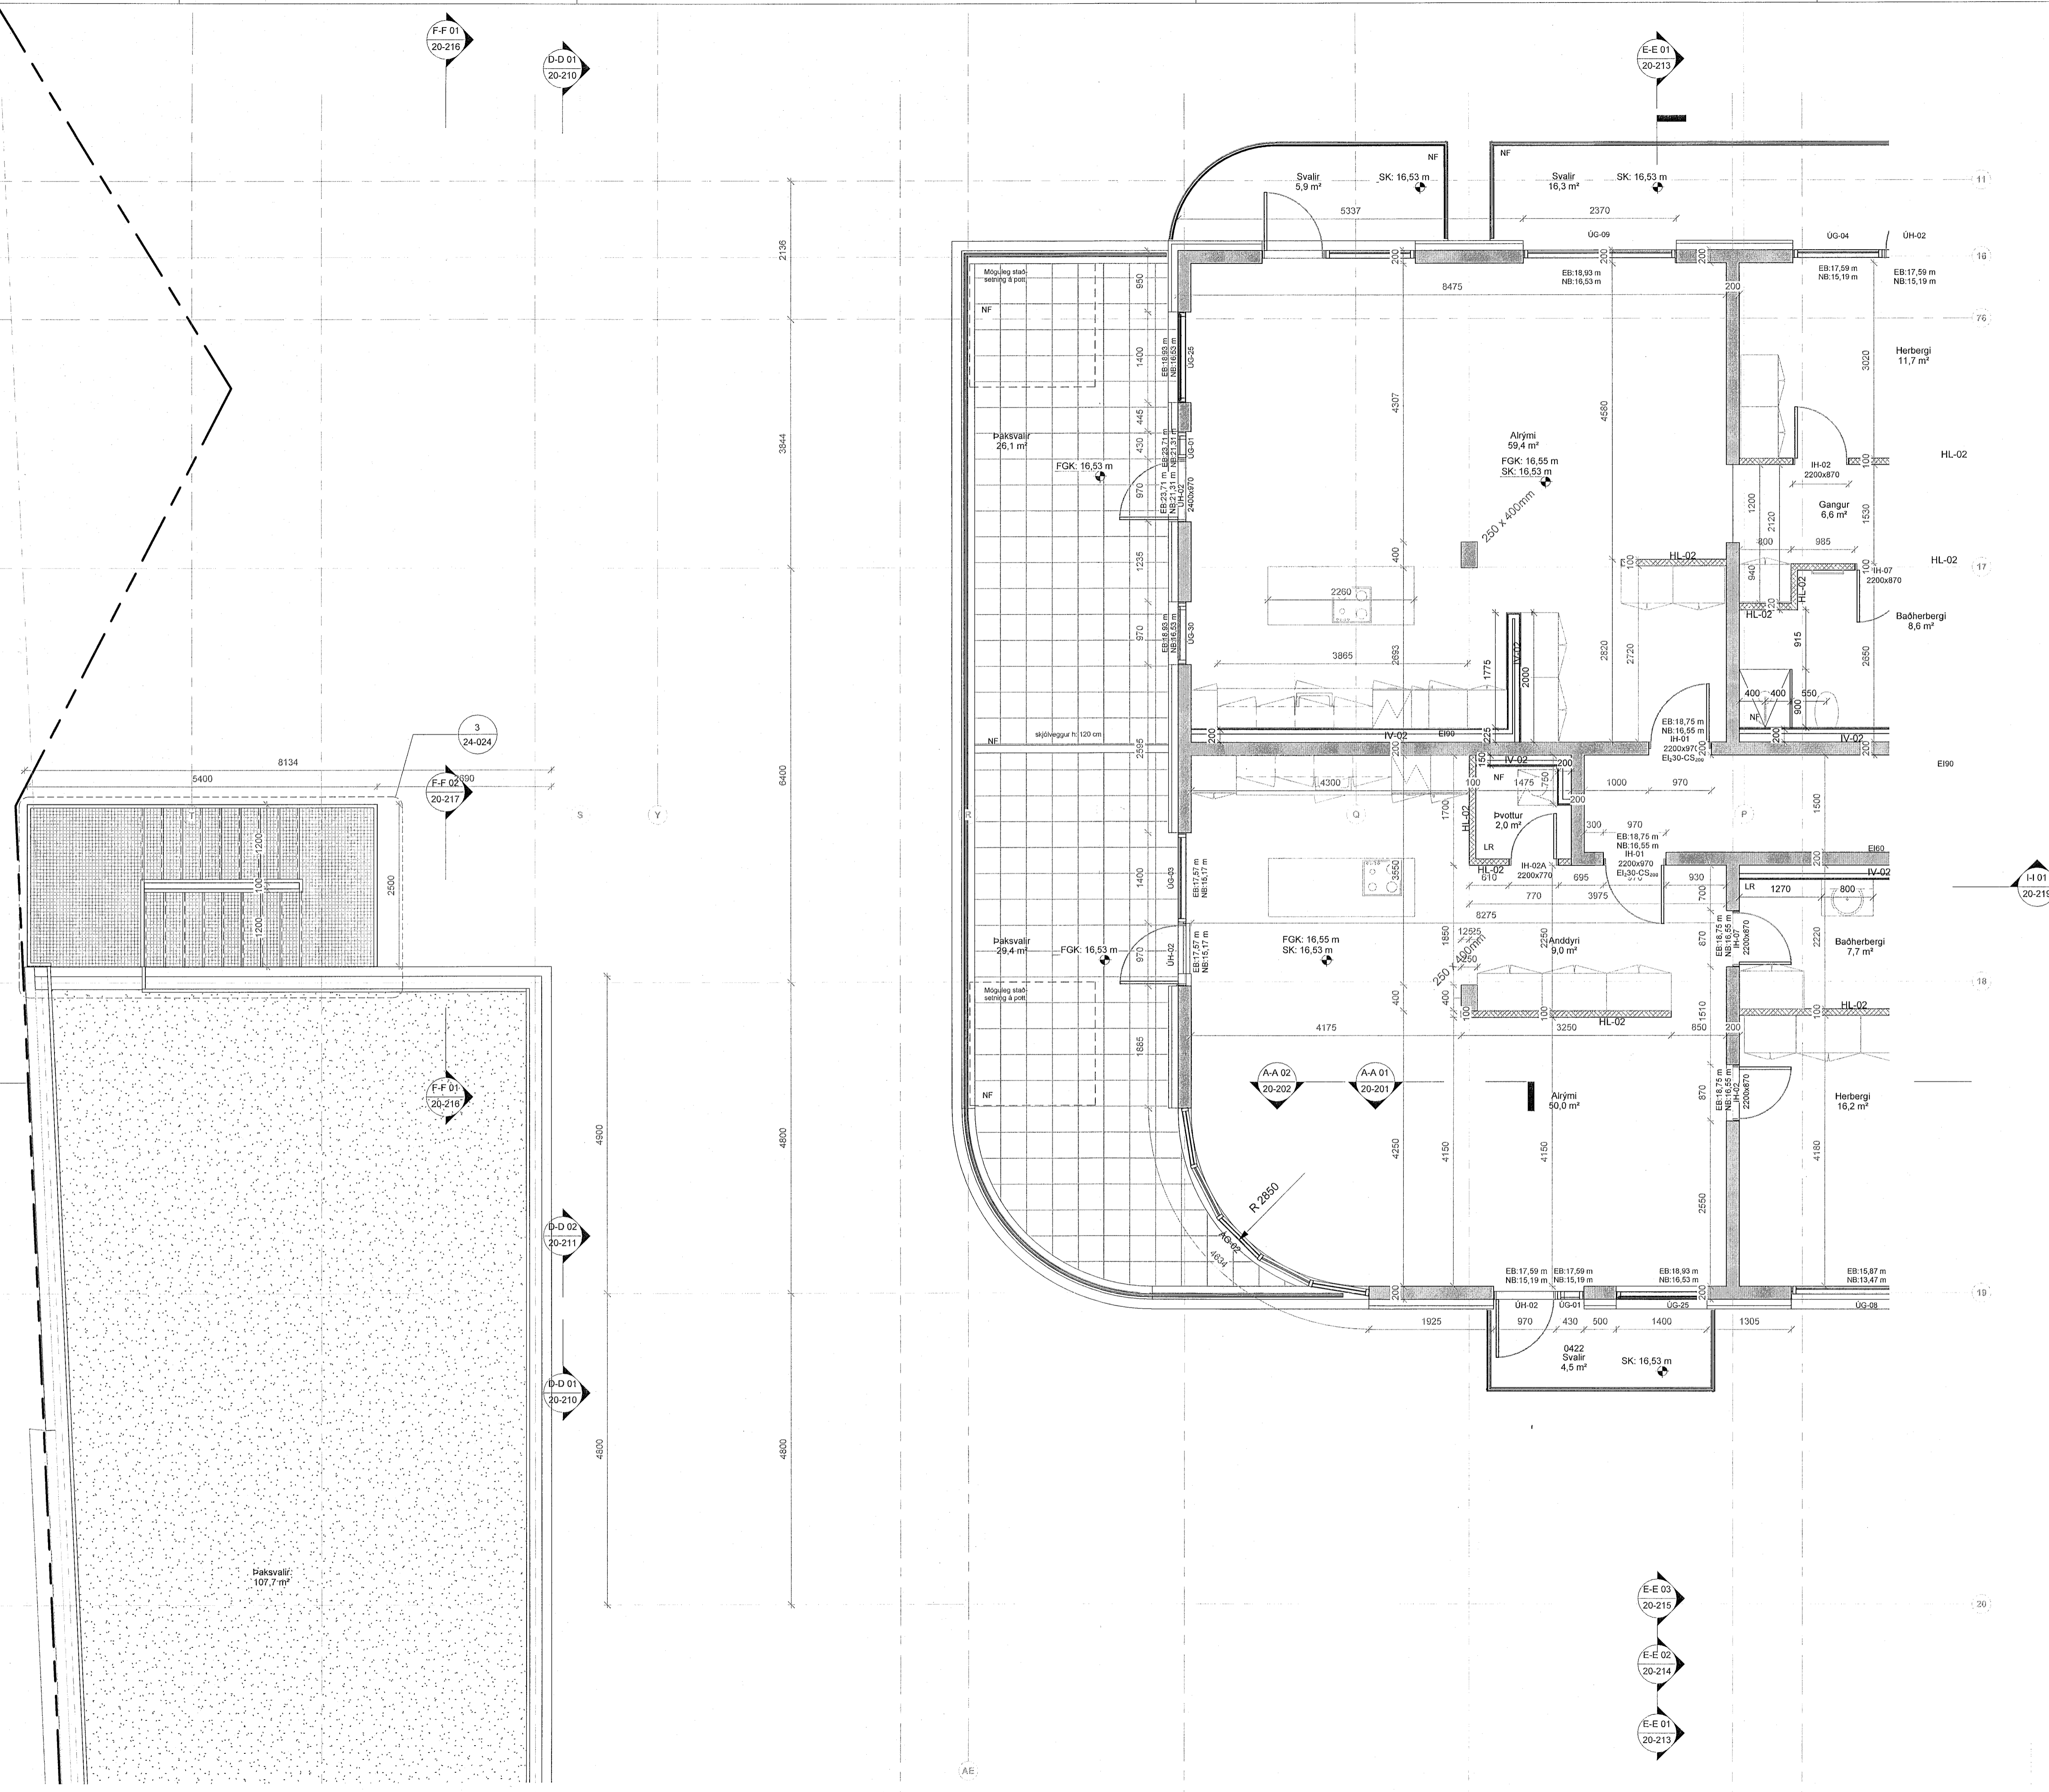

1 4. hæð Verk. 1-50 - 03
1:50

ÖLL MÁL OG AÐSTÆÐUR ATHUGIST Á STAÐNUM
AÐUR EN SMÍÐI HEFST.
ÓHEIMILT ER AÐ MÆLA UPP AF TEIKNINGUM.
ASK ARKITEKTUM SKAL TILKYNNT UM
ÖSAMRÆMI OG VAFATRIÐI ER UPP KUNNA AÐ
KOMMA.