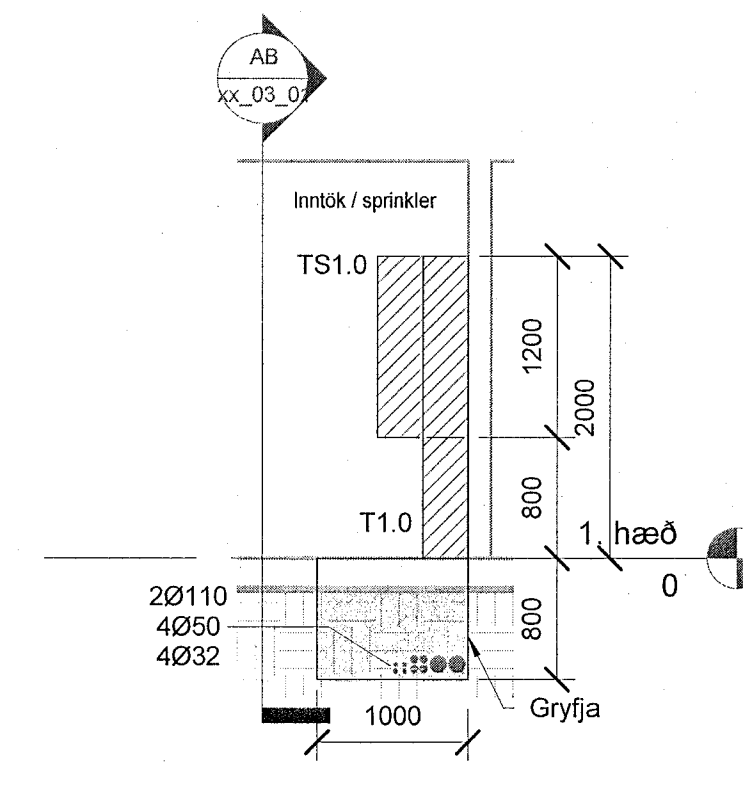

AA xx\_03\_01 - Deili AA  
xx\_03\_01 1:50

AB Snið AB  
xx\_03\_01 1:50

AC Snið AC  
1:50

xx\_03\_01  
1:500

ÚTGAFA	DAGS.	ÚTGAFAFERILL	HANNAÐ YFIR
A	15.06.2023		

TKM hönnun ehf  
tkm@tkm.is // www.tkm.is

Geymslur  
Stálhella 14  
221 Hafnarfjörður  
Raflagnir  
Afstöðumynd  
Grunnmynd og snið

VERKNÚMÉR	TEKNIÐGÁNÚMÉR	BLAÐSTÆÐI	HANNAÐ	PÞ
2304-01	xx_03_01	A1	TEKNAÐ	HJG
			YFIRFARIÐ	DES

Dagsetning aðaluppdráttar:  
Hönnuður: Davíð E. Sölvason 100759-3339  
Hönnunarskipti:

MÆLIKVARÐI	DAGS.	ÚTGAFA
Sýndur á teikningu	15.06.2023	A