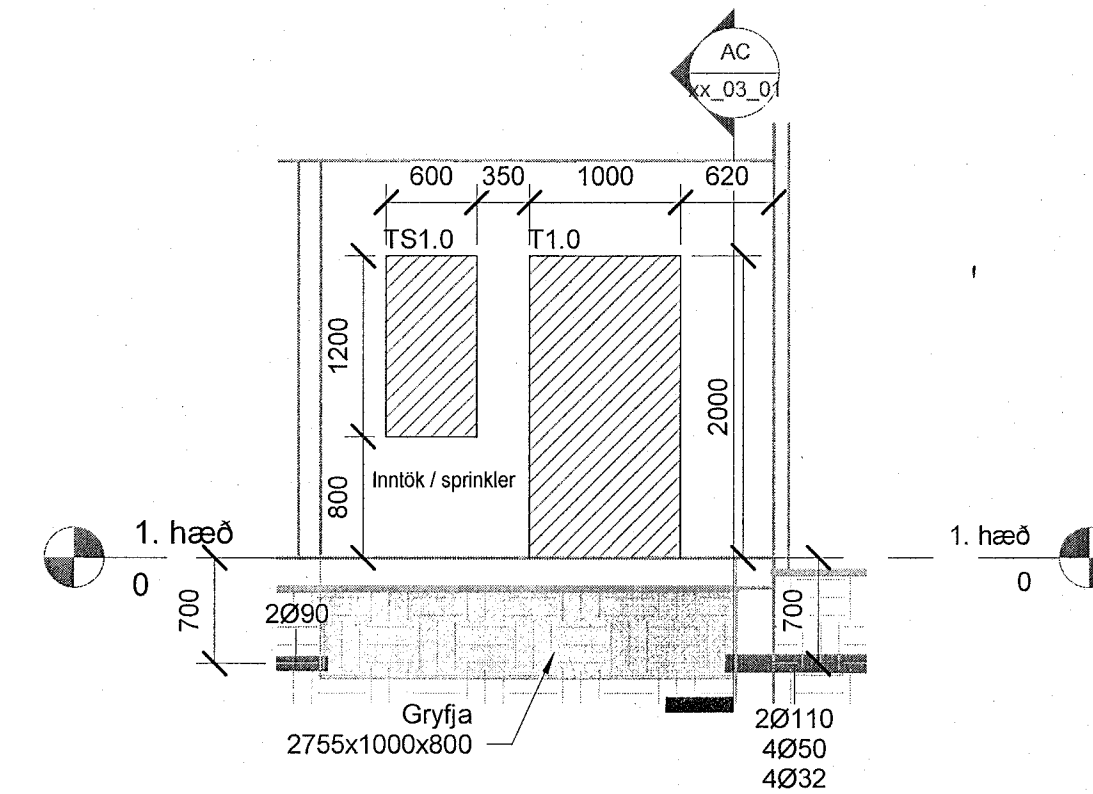

AA xx\_03\_01 - Deili AA  
xx\_03\_01 1:50

AB Snið AB  
xx\_03\_01 1:50

AC Snið AC  
1:50

xx\_03\_01  
1:500

ÚTGAFA	DAGS.	ÚTGAFAFERILL	HANNAÐ YFIR
A	15.06.2023		

TKM hönnun ehf  
tkm@tkm.is // www.tkm.is

Geymslur  
Stálhella 14  
221 Hafnarfjörður  
Raflagnir  
Afstöðumynd  
Grunnmynd og snið

VERKNÚMÉR	TEKNIÐGÁNÚMÉR	BLAÐSTÆÐI	HANNAÐ	PÞ
2304-01	xx_03_01	A1	TEKNAÐ	HJG
			YFIRFARIÐ	DES

Dagsetning aðaluppdráttar:  
Hönnuður: Davíð E. Sölvason 100759-3339  
Hönnunarskipti:

MÆLIKVARÐI	DAGS.	ÚTGAFA
Sýndur á teikningu	15.06.2023	A