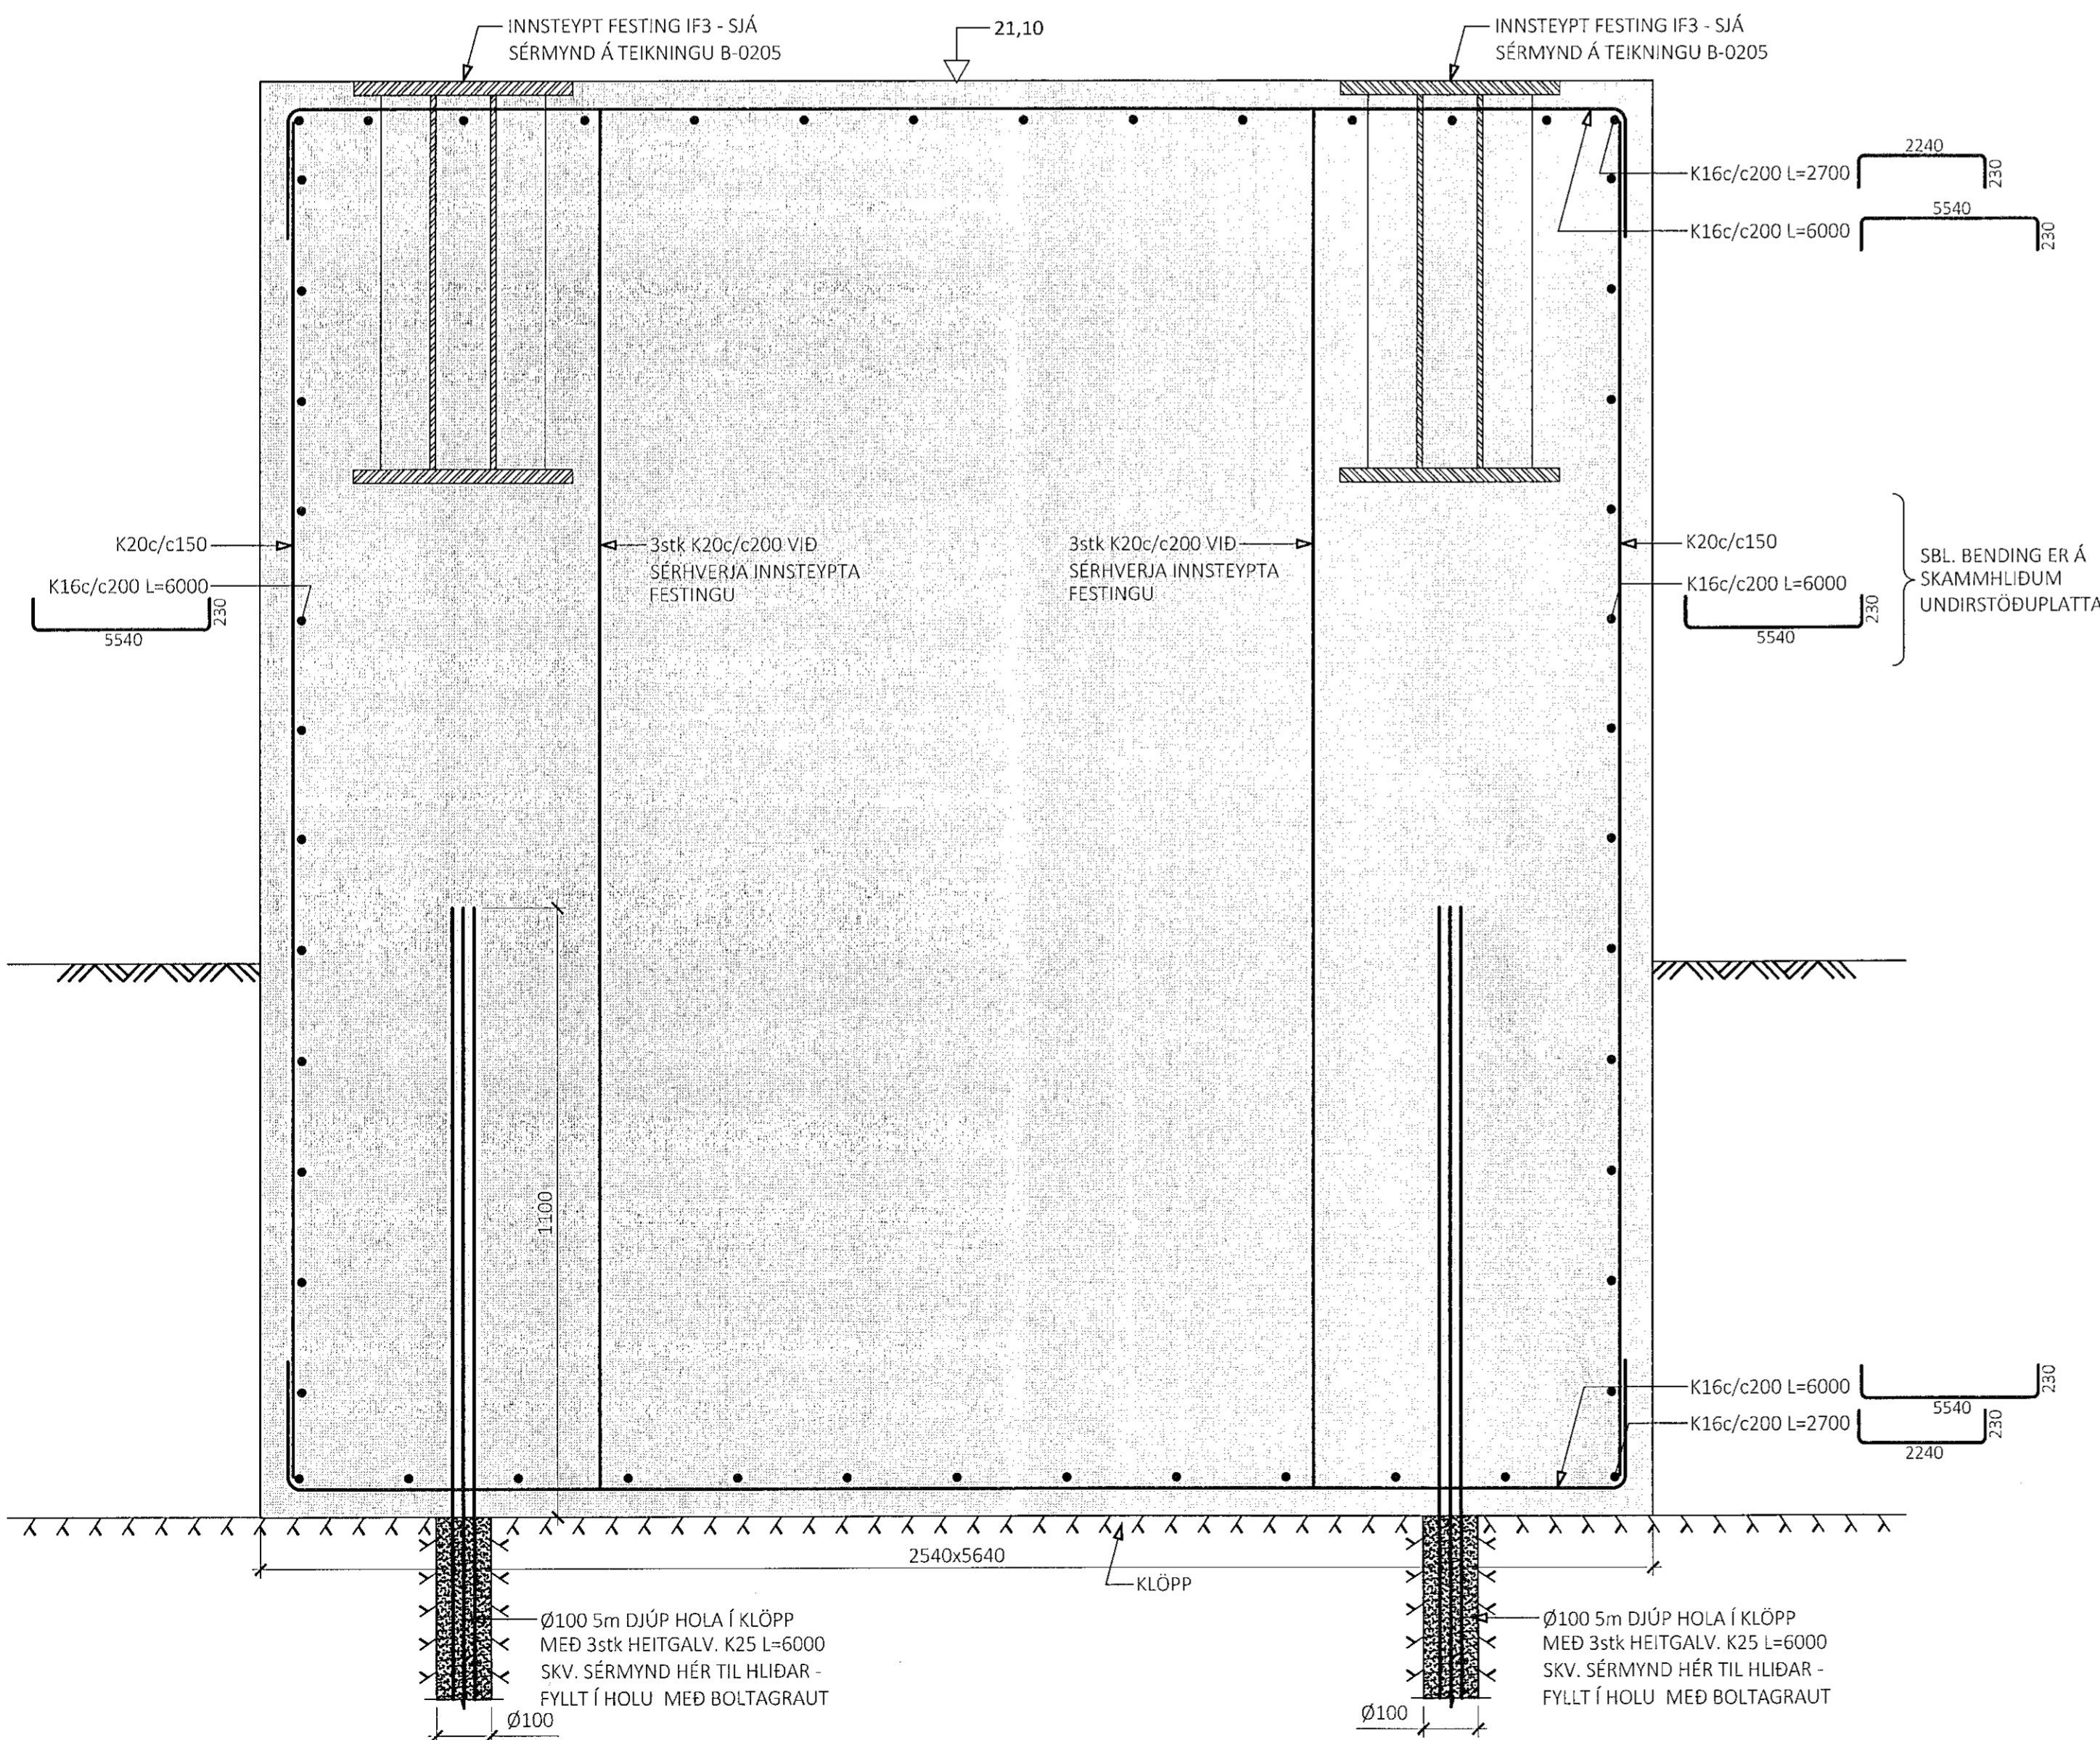

7
M1:10

8
M1:10

9
M1:10

10
M1:10

11
M1:10

SÉRMYND AF BERGFESTU - M1:2

EFTIR SAMSUÐU SKAL HEITGALVANHÚÐA BERGFESTUR AÐ ÞYKKT 80 µm