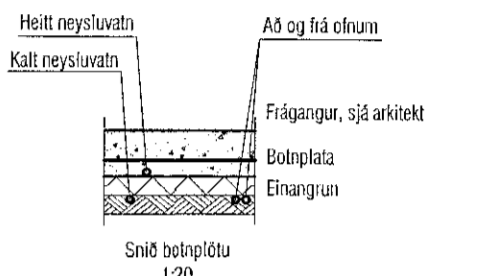

SKÓLPLAGNIR SKULU VERA HLJÓÐDEMPANDI PP-LAGNIR T.D. RAUPIANO FRÁ REHAU.
ATH! ÞAR SEM LAGNIR FARA Í GEGNUM BRUNAHÓLFANDI VEGGI EÐA PLÖTUR SKAL KOMA BRUNAPÉTTING. UM FRÁGANG LAGNASTOKKA ER VÍSAÐ TIL SÉRUPPDRATTA AÐALHÖNNUNAR.