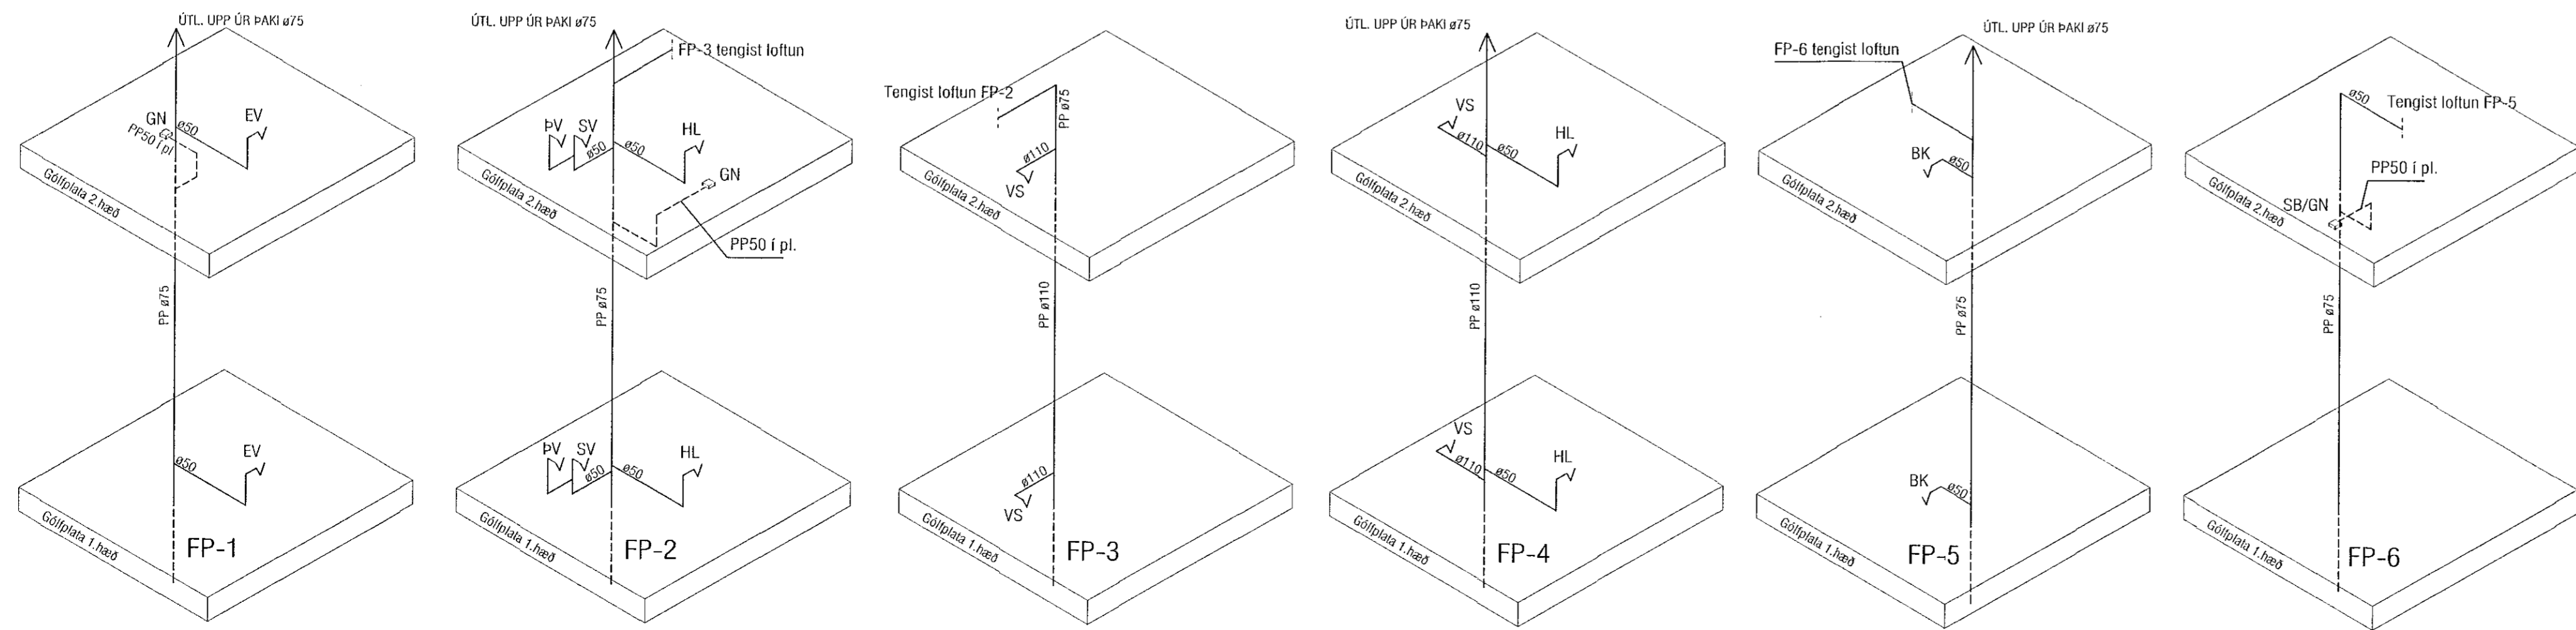

SKÓLPLAGNIR SKULU VERA HLJÓÐDEMPANDI PP-LAGNIR T.D. RAUPIANO FRÁ REHAU.
ATH! ÞAR SEM LAGNIR FARA Í GEGNUM BRUNAHÓLFANDI VEGGI EÐA PLÖTUR SKAL KOMA BRUNAPÉTTING. UM FRÁGANG LAGNASTOKKA ER VÍSAÐ TIL SÉRUPPDRATTA AÐALHÖNNUNAR.