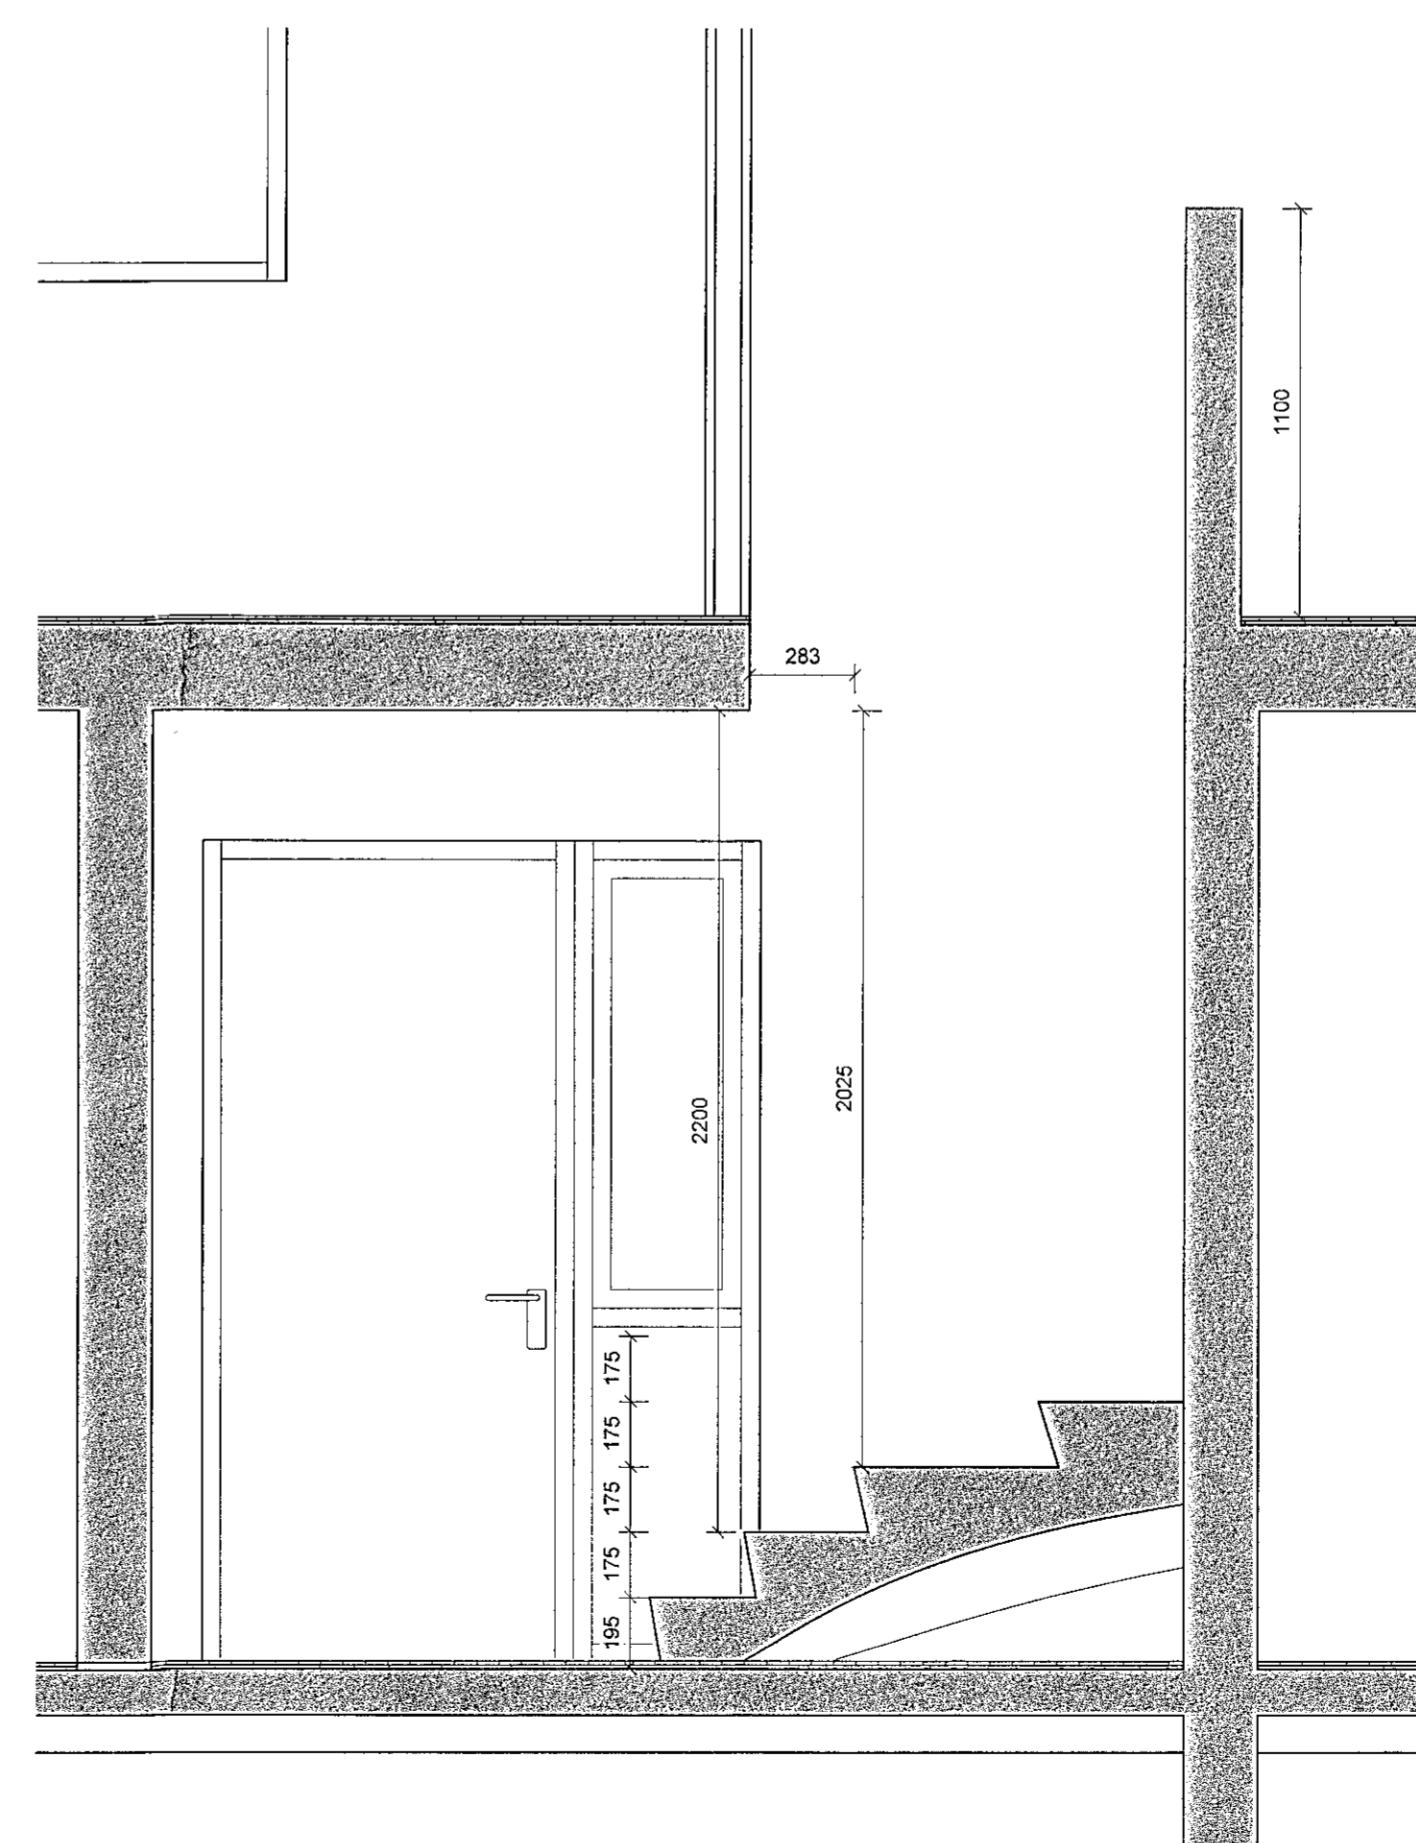

Samþykkt bann
07. JÚLÍ 2022
Byggingarfulltrúnni í Húsnáðarfróði
Helena Þorvaldsson

Grunnmynd 1.hæð
mkv: 1 : 20

Grunnmynd 2. hæð
mkv: 1 : 20

Snið A-A
mkv: 1 : 20

Snið B-B
mkv: 1 : 20

BRUNAHÖNNUEUR
ELDVARNAREFTIRLIT
SKÝRINGAR