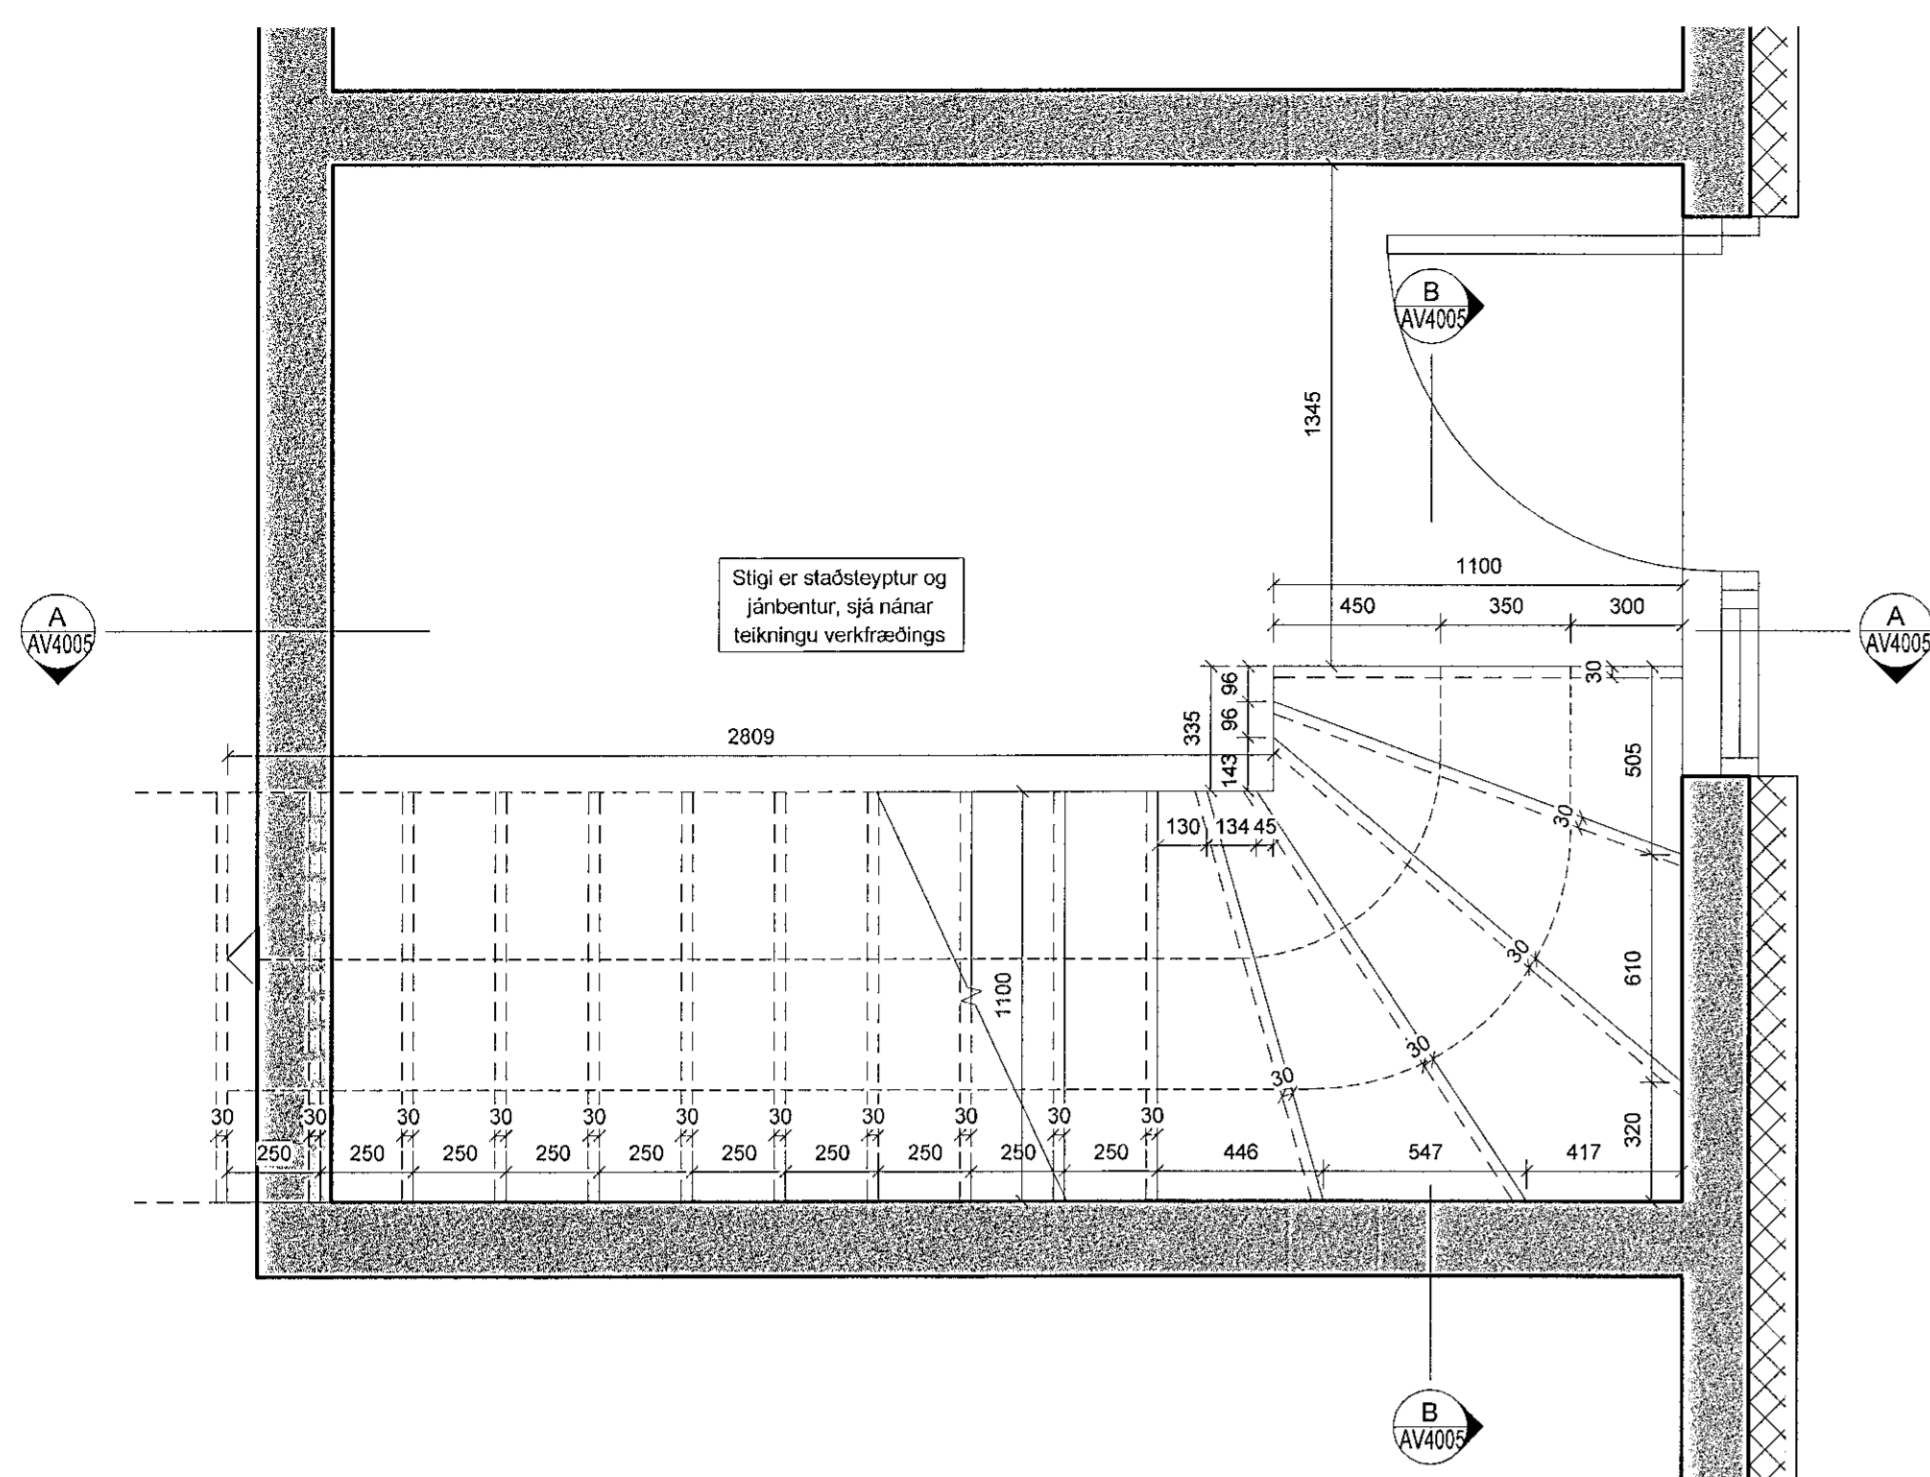

Samþykkt bann
07. JÚLÍ 2022
Byggingarfulltrúnni í Húsnáðarfróði
Helena Þorvaldsson

Grunnmynd 1.hæð
mkv: 1 : 20

Grunnmynd 2. hæð
mkv: 1 : 20

Snið A-A
mkv: 1 : 20

Snið B-B
mkv: 1 : 20

BRUNAHÖNNUEUR
ELDVARNAREFTIRLIT
SKÝRINGAR