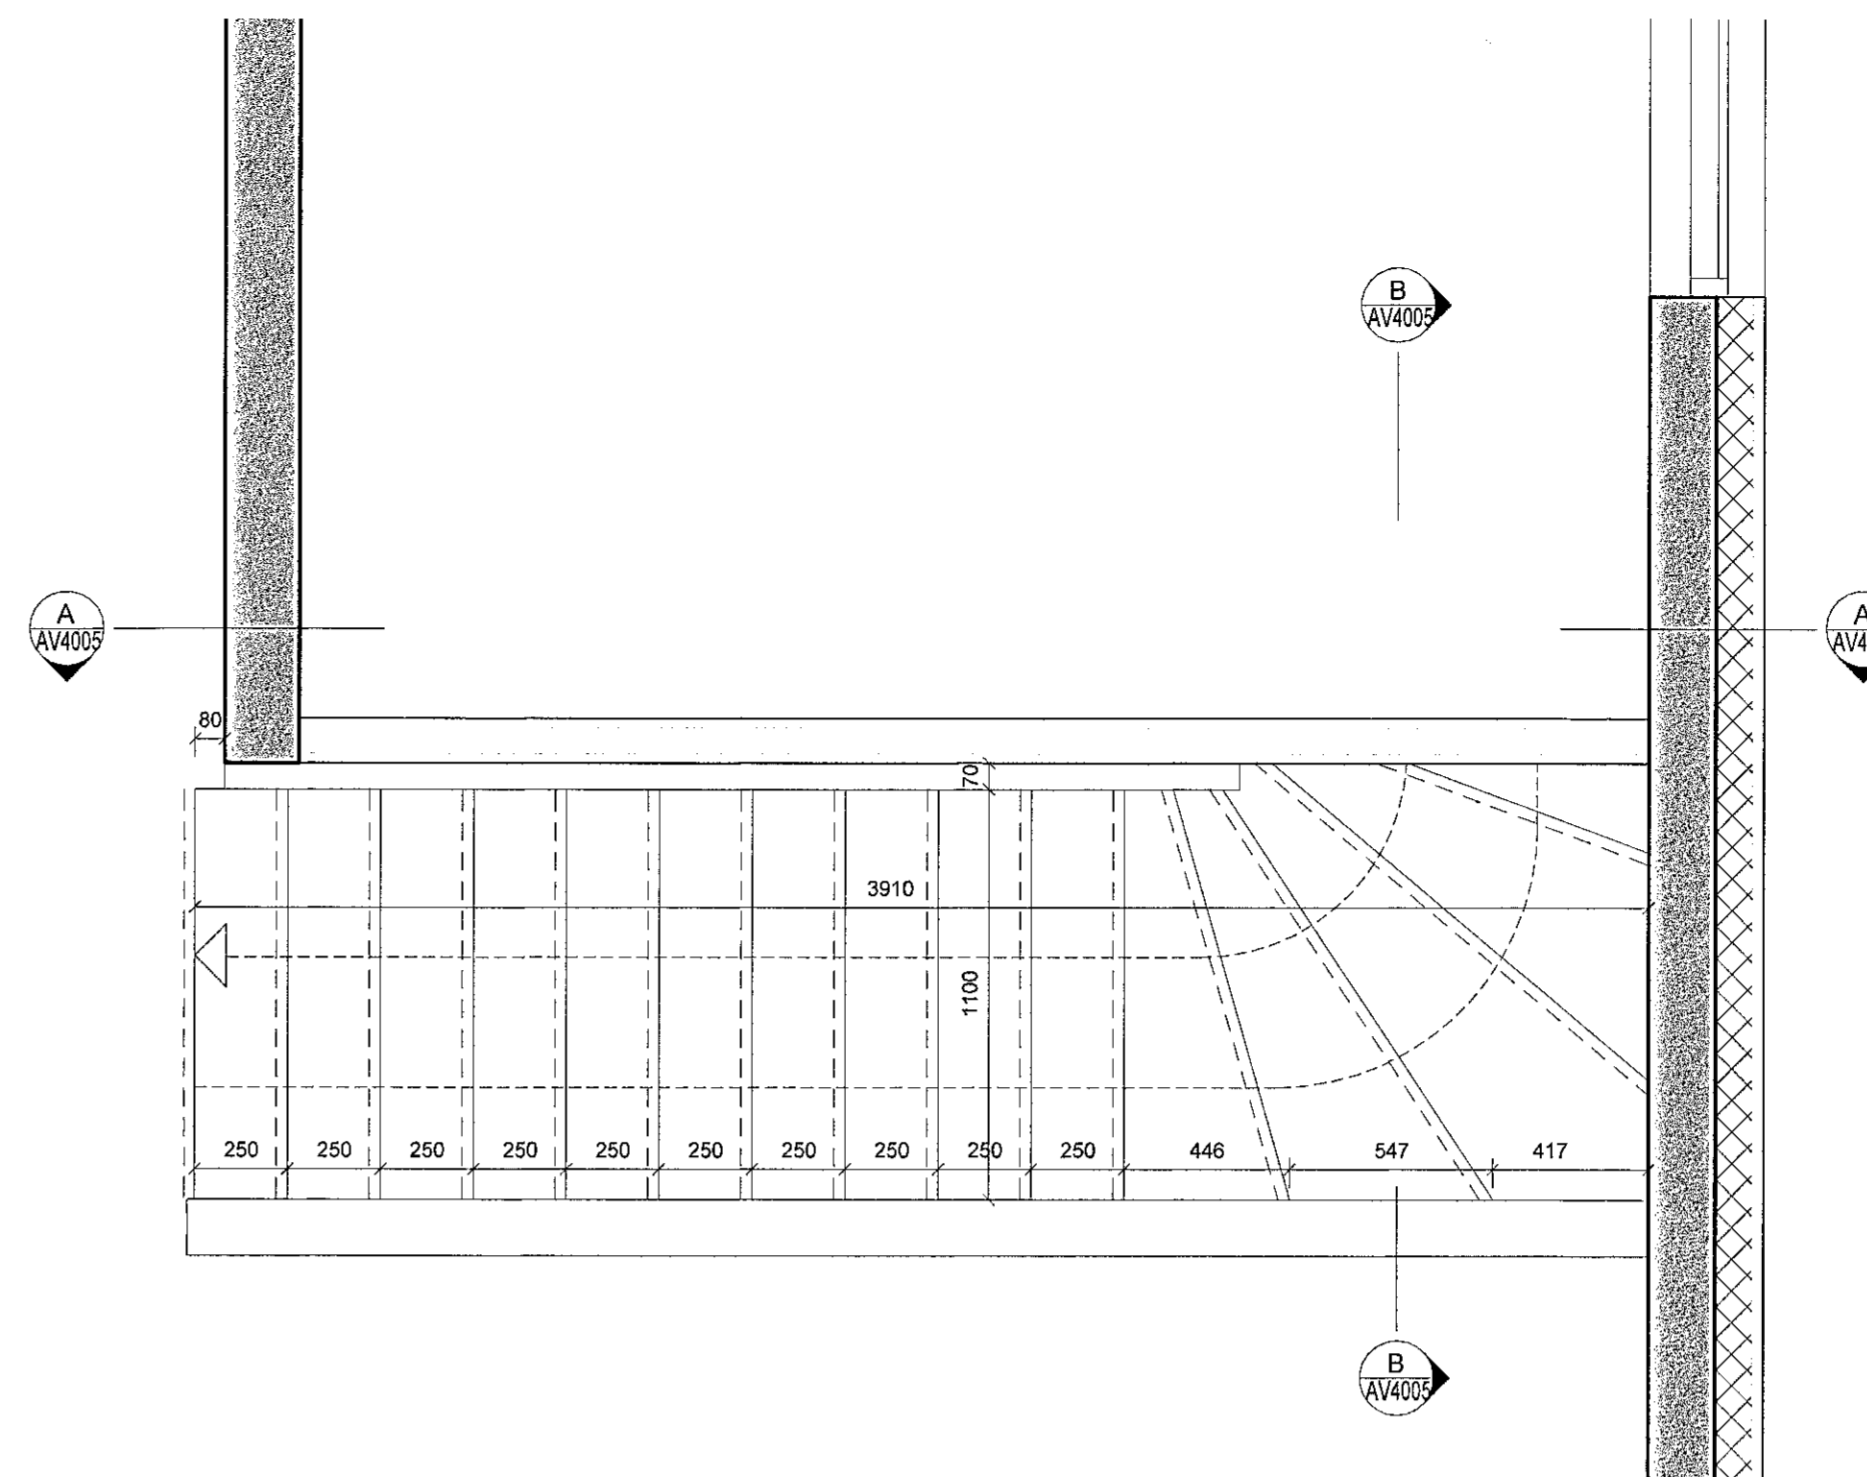

Samþykkt bann
07. JÚLÍ 2022
Byggingarfulltrúnni í Húsnáðarfróði
Helena Þorvaldsson

Grunnmynd 1.hæð
mkv: 1 : 20

Grunnmynd 2. hæð
mkv: 1 : 20

Snið A-A
mkv: 1 : 20

Snið B-B
mkv: 1 : 20

BRUNAHÖNNUEUR
ELDVARNAREFTIRLIT
SKÝRINGAR