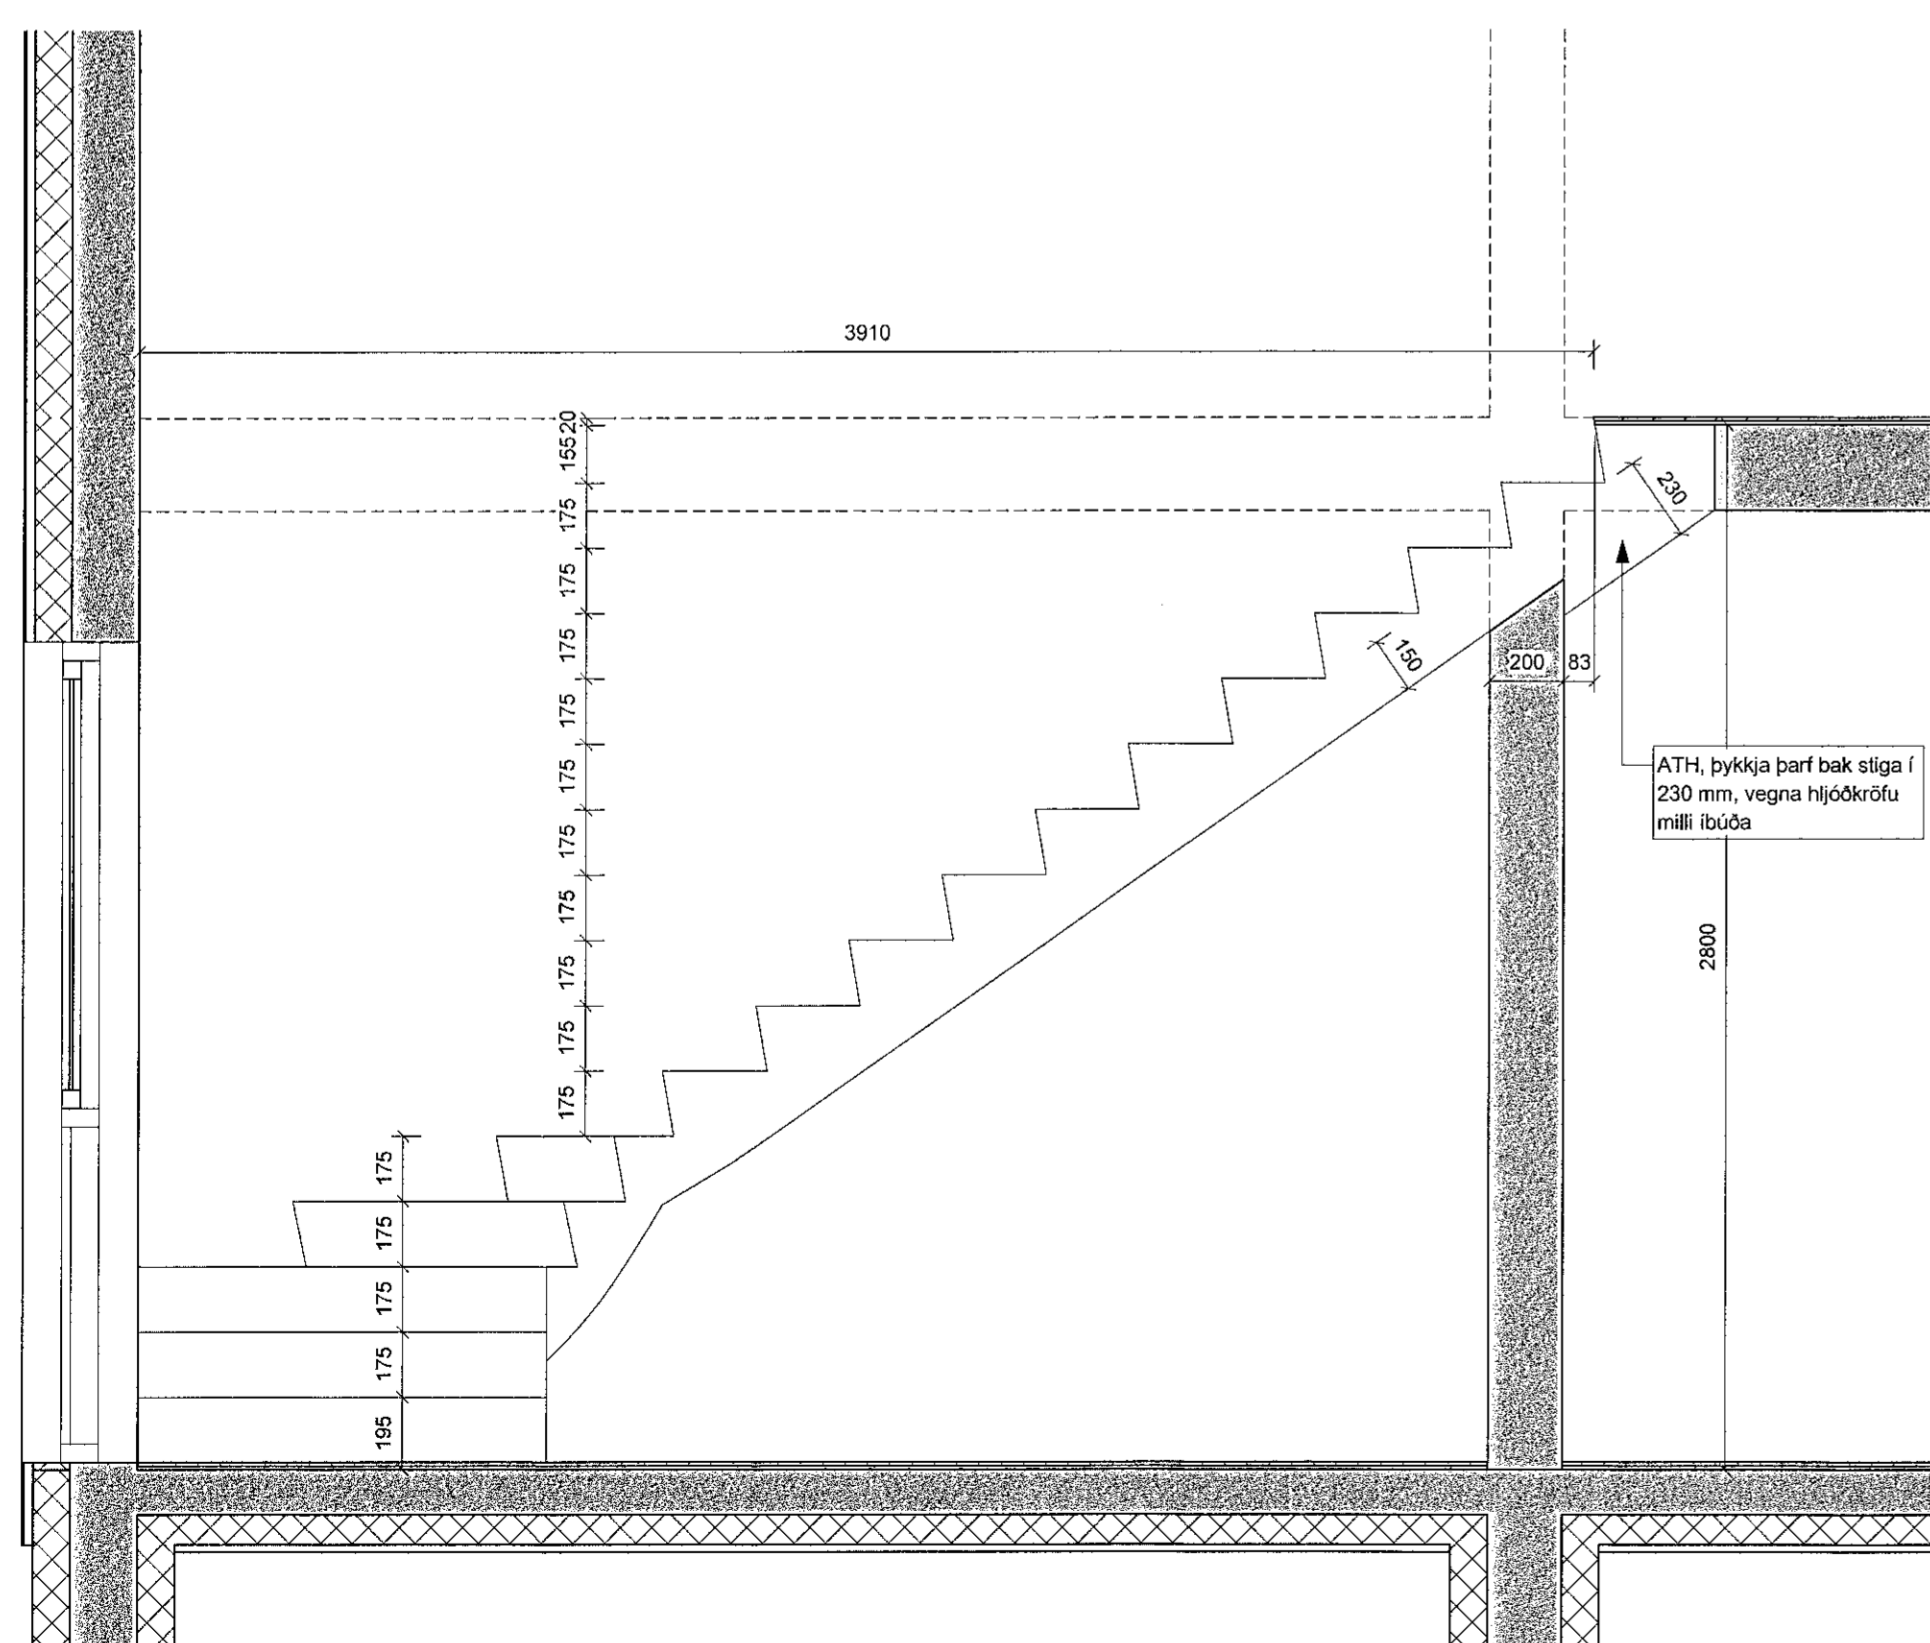

Samþykkt bann
07. JÚLÍ 2022
Byggingarfulltrúnni í Húsnáðarfróði
Helena Þorvaldsson

Grunnmynd 1.hæð
mkv: 1 : 20

Grunnmynd 2. hæð
mkv: 1 : 20

Snið A-A
mkv: 1 : 20

Snið B-B
mkv: 1 : 20

BRUNAHÖNNUEUR
ELDVARNAREFTIRLIT
SKÝRINGAR