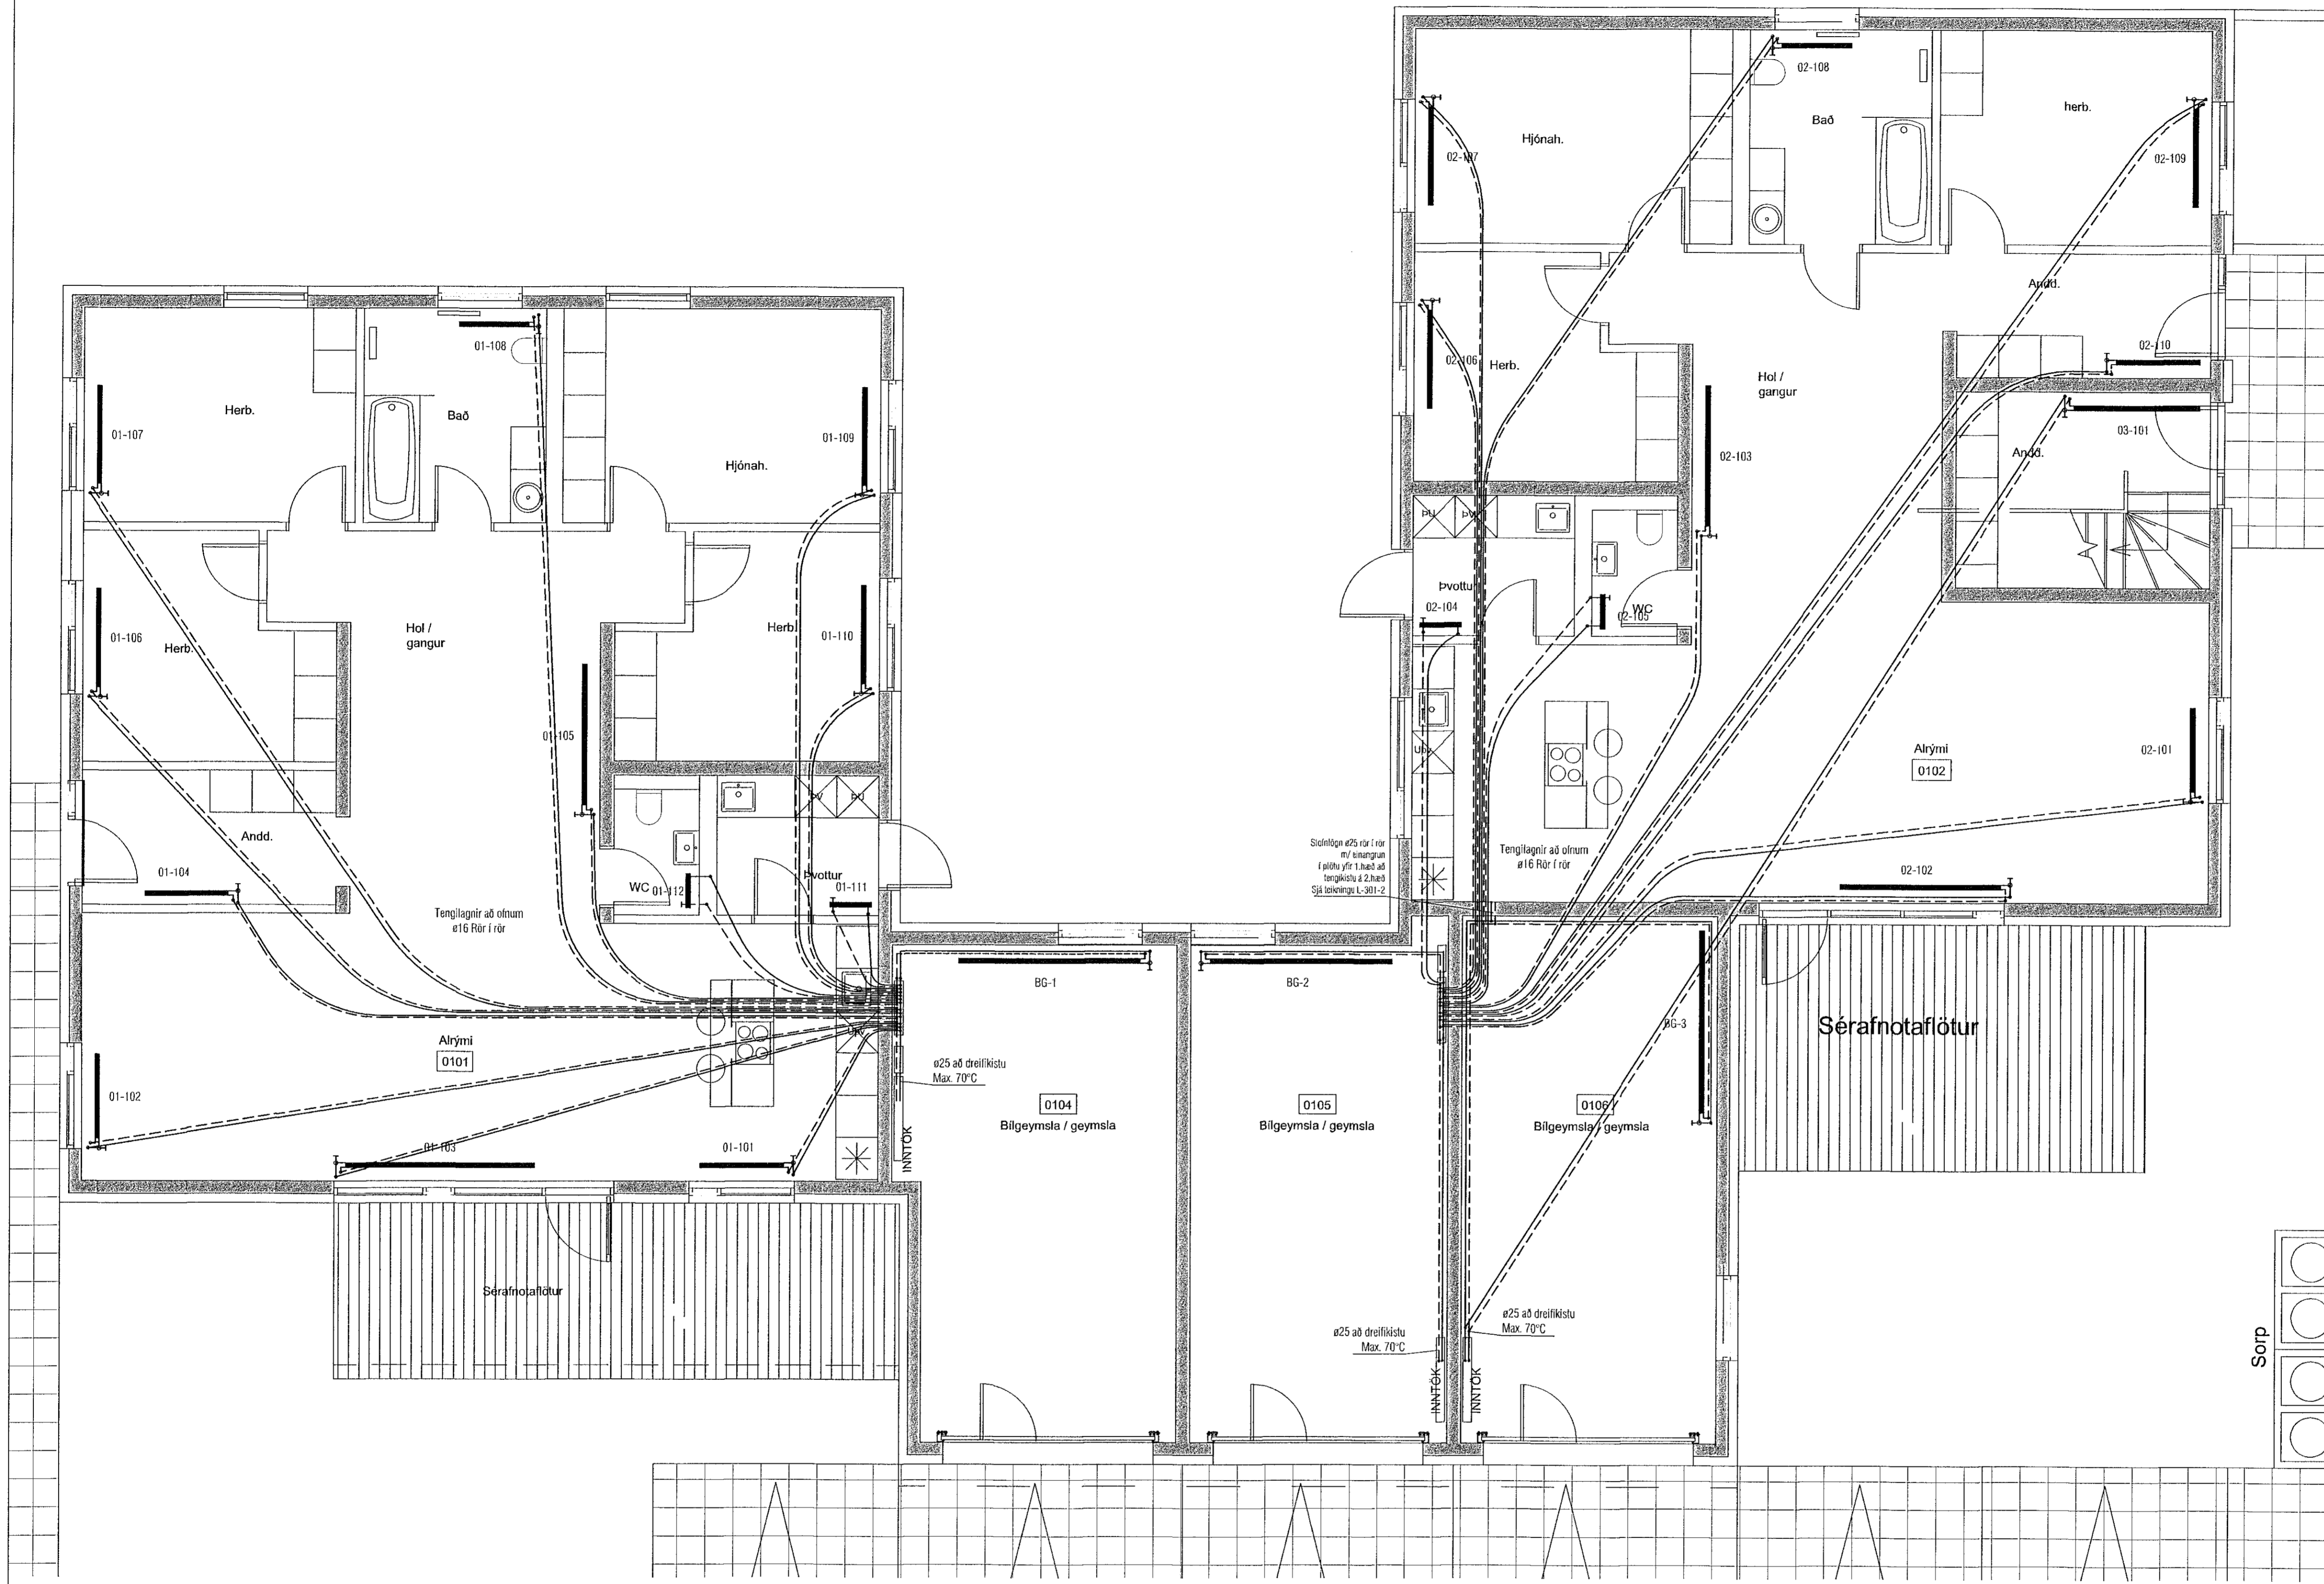

Útgáfa	Lýsing	Dags.

Móbergsskarað 16 Íbúð - 0101	Nr. SL/ofns	Útreiknað varmaþörf [W]	Stærð á SL/ofni H x L (mm)	Valinn ofn Afköst [W]	Lokar	Athugasemd
(Valdir ofnar eru Radik klasik Δt : 70/35/20)						
Akými	01-101	1.025 W	400C 1200	712 W		
	01-102	400C 1200	712 W			
	01-103	420	2800	2.934 W		Runt-yli (VKL3)
Anddyri	01-104	357 W	500B 1200	655 W		
Hol/Gangur	01-105	1.090 W	500B 2000	1.092 W		
Herb.	01-106	735 W	600B 1400	880 W		
Herb.	01-107	1.055 W	600C 1400	1.145 W		
Bað	01-108	731 W	600C 1000	818 W	B	
Hjónaherb.	01-109	1.143 W	600C 1400	1.145 W		
Herb.	01-110	767 W	600B 1400	880 W		
Svottur	01-111	450 W	1200 600	500 W	B	Handklofi
WC	01-112	138 W	800 500	250 W	B	
Varmþörf alls:		10.759 W		Valið alls: 11.723 W		

Móbergsskarað 16 Íbúð - 0102	Nr. SL/ofns	Útreiknað varmaþörf [W]	Stærð á SL/ofni H x L (mm)	Valinn ofn Afköst [W]	Lokar	Athugasemd
(Valdir ofnar eru Radik klasik Δt : 70/35/20)						
Akými & Hol/Gangur	02-101	3.795 W	400E 1200	1.028 W		
	02-102	420	2300	2.410 W		Runt-yli (VKL3)
	02-103	500B 2000	1.092 W			
Svottur	02-104	448 W	1200 600	500 W	B	Handklofi
WC	02-105	113 W	800 500	250 W	B	Handklofi
Herb.	02-106	648 W	600B 1400	880 W		
Hjónaherb.	02-107	932 W	600C 1400	1.145 W		
Bað	02-108	594 W	600C 1000	818 W	B	
Herb.	02-109	823 W	600C 1400	1.145 W		
Anddyri	02-110	472 W	500B 1200	655 W		
Varmþörf alls:		7.828 W		Valið alls: 9.923 W		

Móbergsskarað 16 Íbúð - 0103	Nr. SL/ofns	Útreiknað varmaþörf [W]	Stærð á SL/ofni H x L (mm)	Valinn ofn Afköst [W]	Lokar	Athugasemd
(Valdir ofnar eru Radik klasik Δt : 70/35/20)						
Bílskúr / Geymsla 0104	BG-1	2.002 W	600C 2600	2.126 W	B	
Bílskúr / Geymsla 0105	BG-2	1.862 W	600C 2600	2.126 W	B	
Bílskúr / Geymsla 0106	BG-3	2.027 W	600C 2600	2.126 W	B	
Varmþörf alls:		5.890 W		Valið alls: 6.378 W		