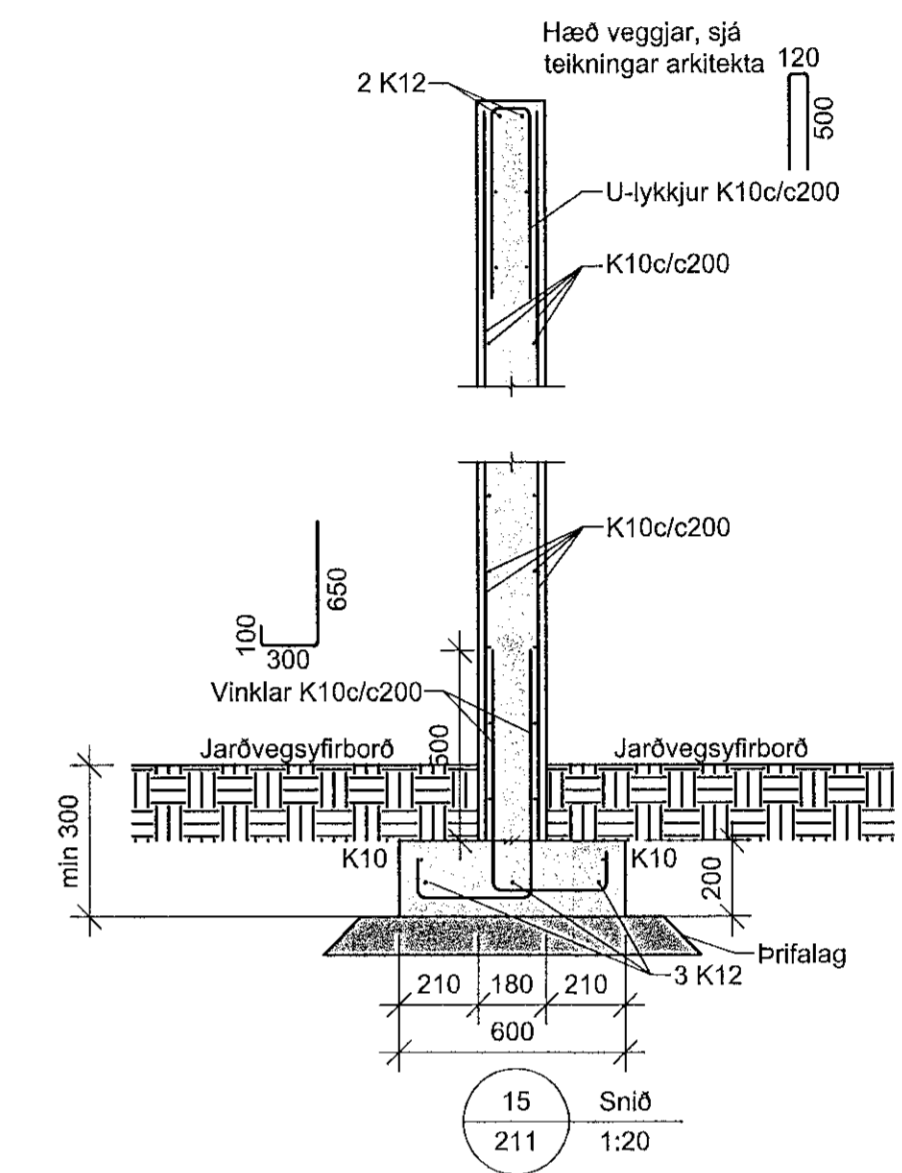

Dags:	Nr.:	Breytingar:	Samb.:
25.03.2022	A	Sökklum breytt	

Grunnmynd sökkla, 1:50

Skýringar sjá teikn. nr. 200  
**VERKHOF EHF**

GK: Frágengin gölfkoti  
SGK: Steypur koti

Stað: Reykjavík	Stími: 517 9050	Nefnd: verkhof@verkhof.is	Dagur: 24.09.2021
220 Hafnarfjörð			Geymslunúmer: 201
Byggingarfulltrúi: Sólveig Þórunn	Stjórnun: 19887-2479	19887-2479	Verkefni: 21-83
Byggingarfulltrúi: Sólveig Þórunn	19887-2479	19887-2479	Málverk: 1:20 / 1:50
Byggingarfulltrúi: Sólveig Þórunn	19887-2479	19887-2479	Utgáfa: 201 A