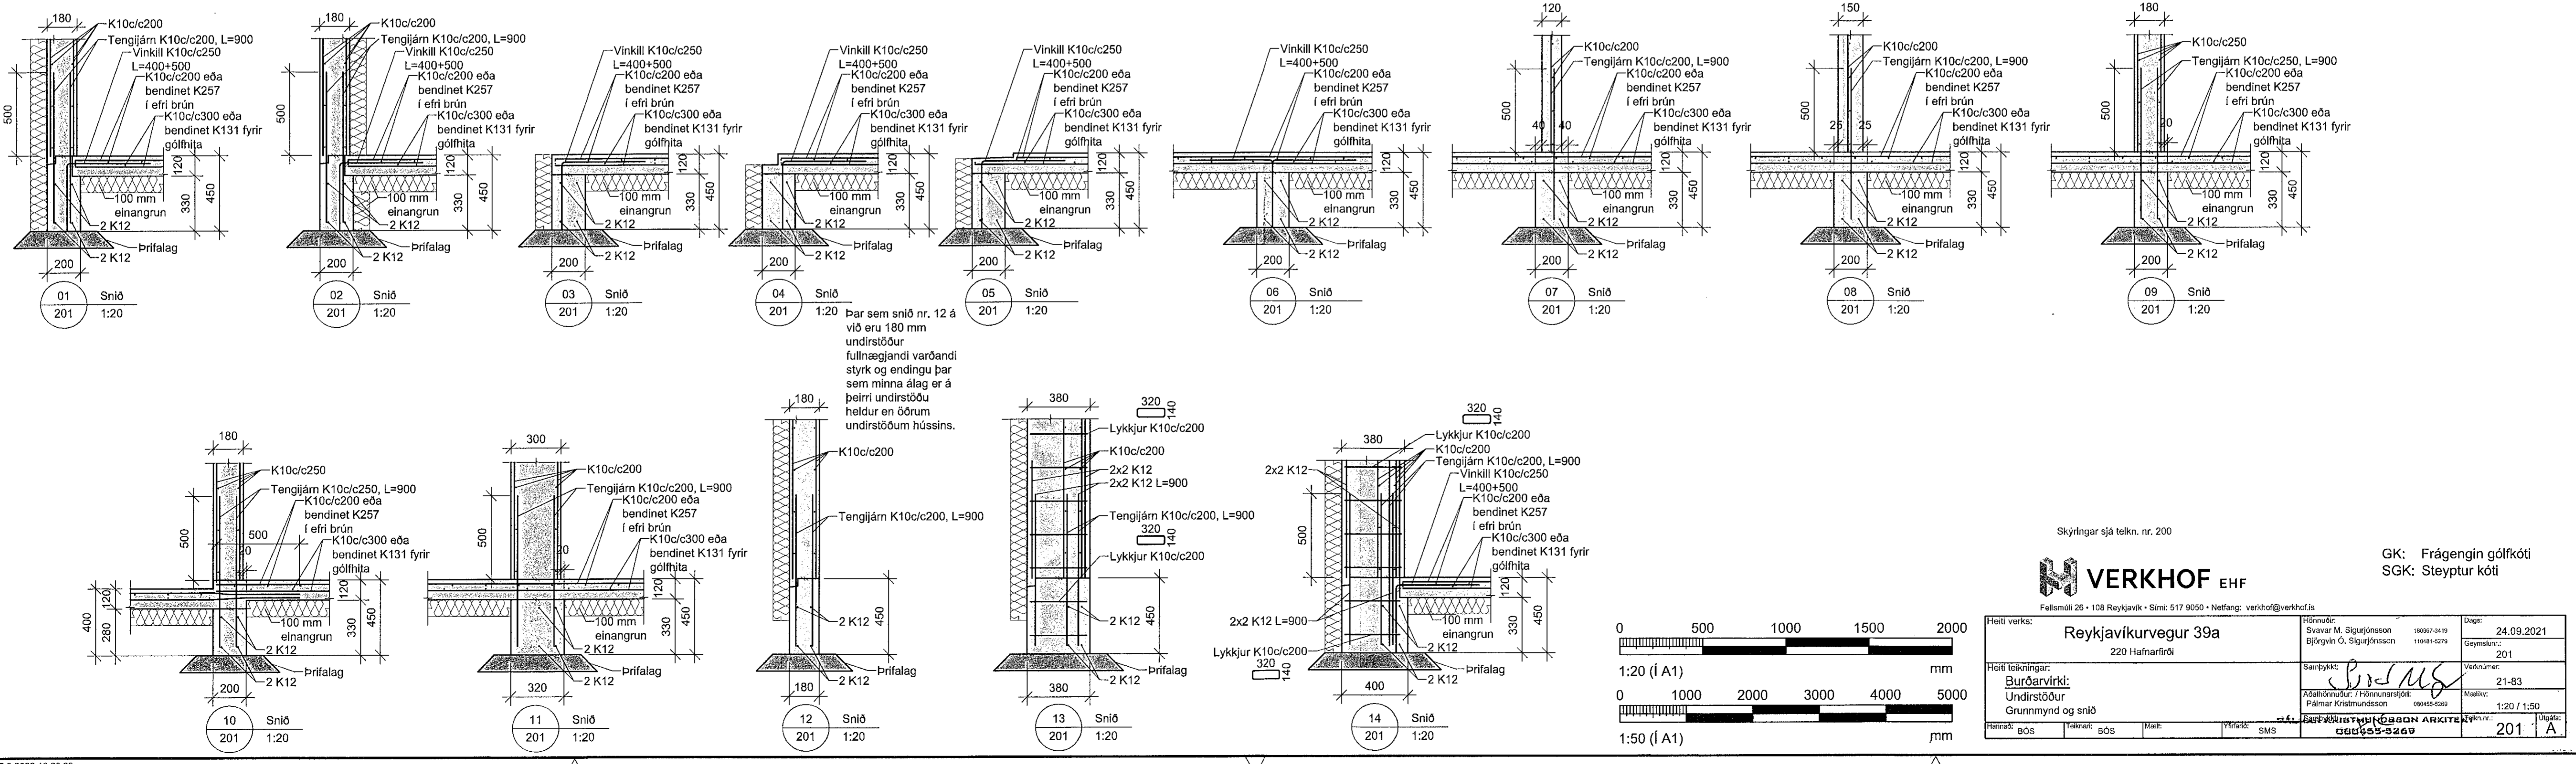

Dags:	Nr.:	Breytingar:	Samb.:
25.03.2022	A	Sökklum breytt	

Grunnmynd sökkla, 1:50

Skýringar sjá teikn. nr. 200  
**VERKHOF EHF**

GK: Frágengin gölfkoti  
SGK: Steypur koti

Stað: Reykjavík	Stími: 517 9050	Nefnd: verkhof@verkhof.is	Dagur: 24.09.2021
220 Hafnarfjörð			Geymslunúmer: 201
Byggingarfulltrúi: Sólveig Þórunn	Stjórnun: 19887-2479	19887-2479	Verkefni: 21-83
Byggingarfulltrúi: Sólveig Þórunn	19887-2479	19887-2479	Málverk: 1:20 / 1:50
Byggingarfulltrúi: Sólveig Þórunn	19887-2479	19887-2479	Utgáfa: 201 A