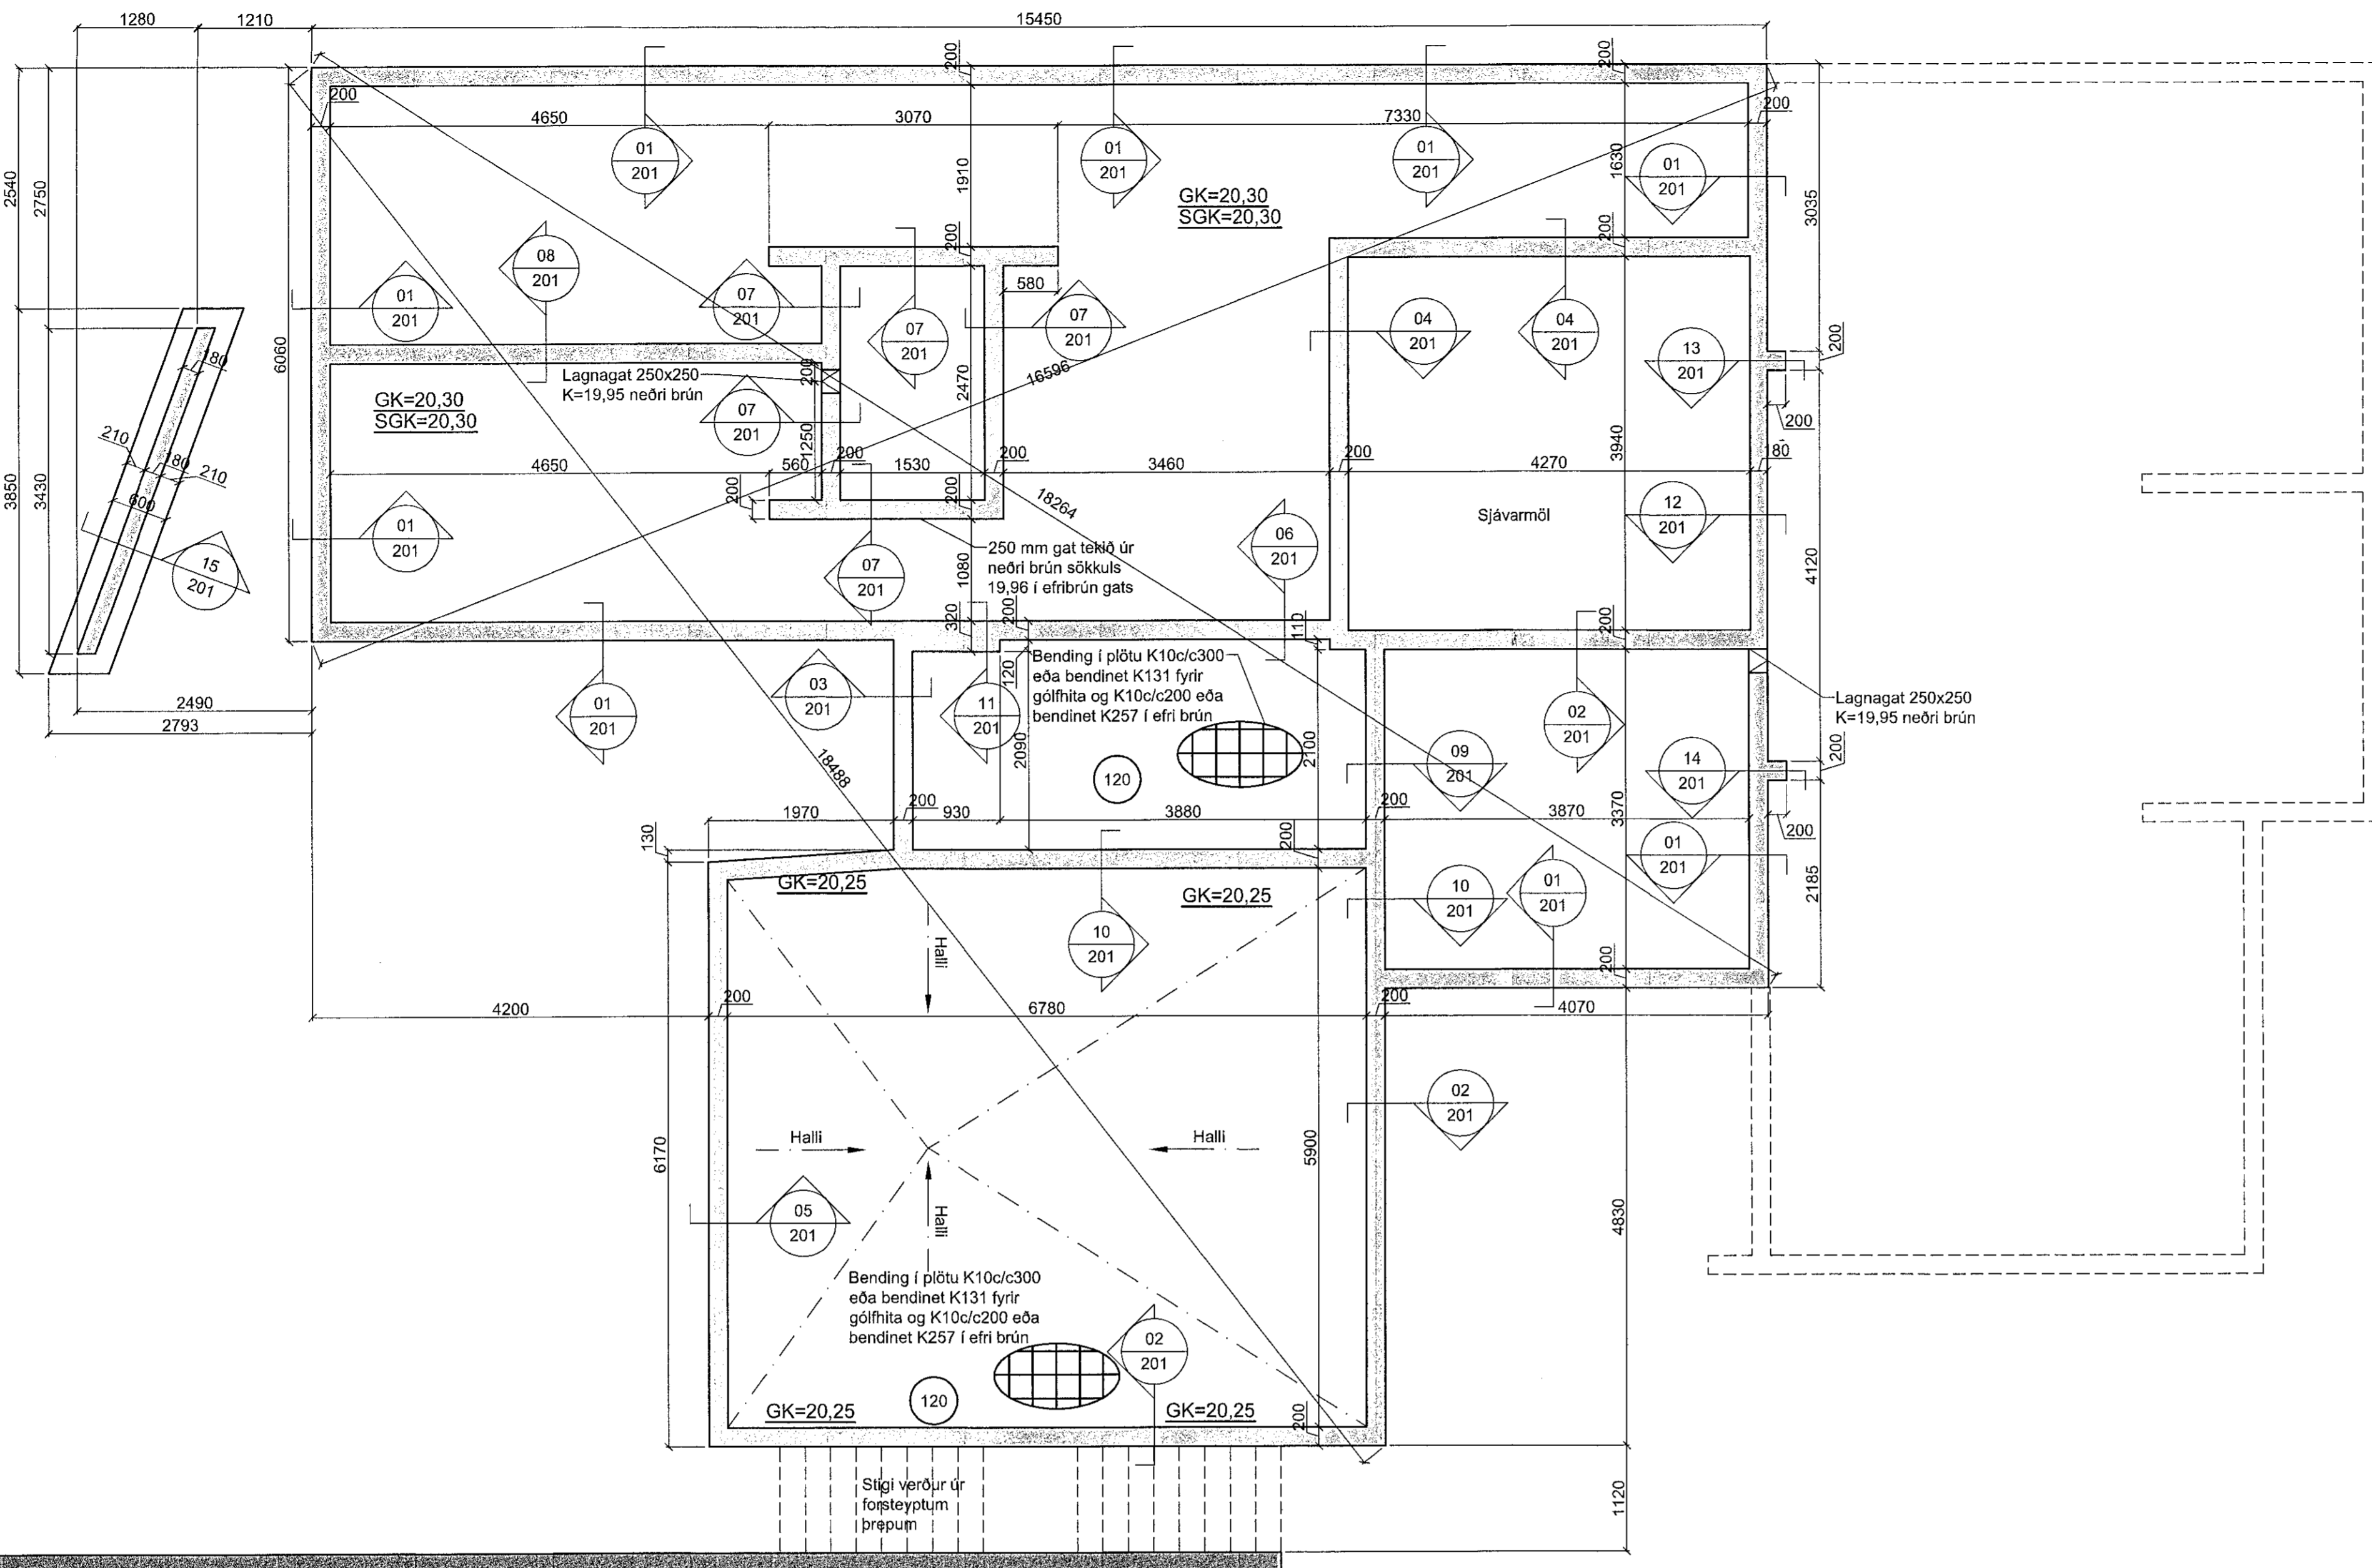

Dags:	Nr.:	Breytingar:	Samb.:
25.03.2022	A	Sökklum breytt	

Grunnmynd sökkla, 1:50

Skýringar sjá teikn. nr. 200  
**VERKHOF EHF**

GK: Frágengin gölfkoti  
SGK: Steypur koti

Stað: Reykjavík	Stími: 517 9050	Nefnd: verkhof@verkhof.is	Dagur: 24.09.2021
220 Hafnarfjörð			Geymslunúmer: 201
Byggingarfulltrúi: Sólveig Þórunn	Stjórnun: 19887-2479	19887-2479	Verkefni: 21-83
Byggingarfulltrúi: Sólveig Þórunn	19887-2479	19887-2479	Málverk: 1:20 / 1:50
Byggingarfulltrúi: Sólveig Þórunn	19887-2479	19887-2479	Utgáfa: 201 A