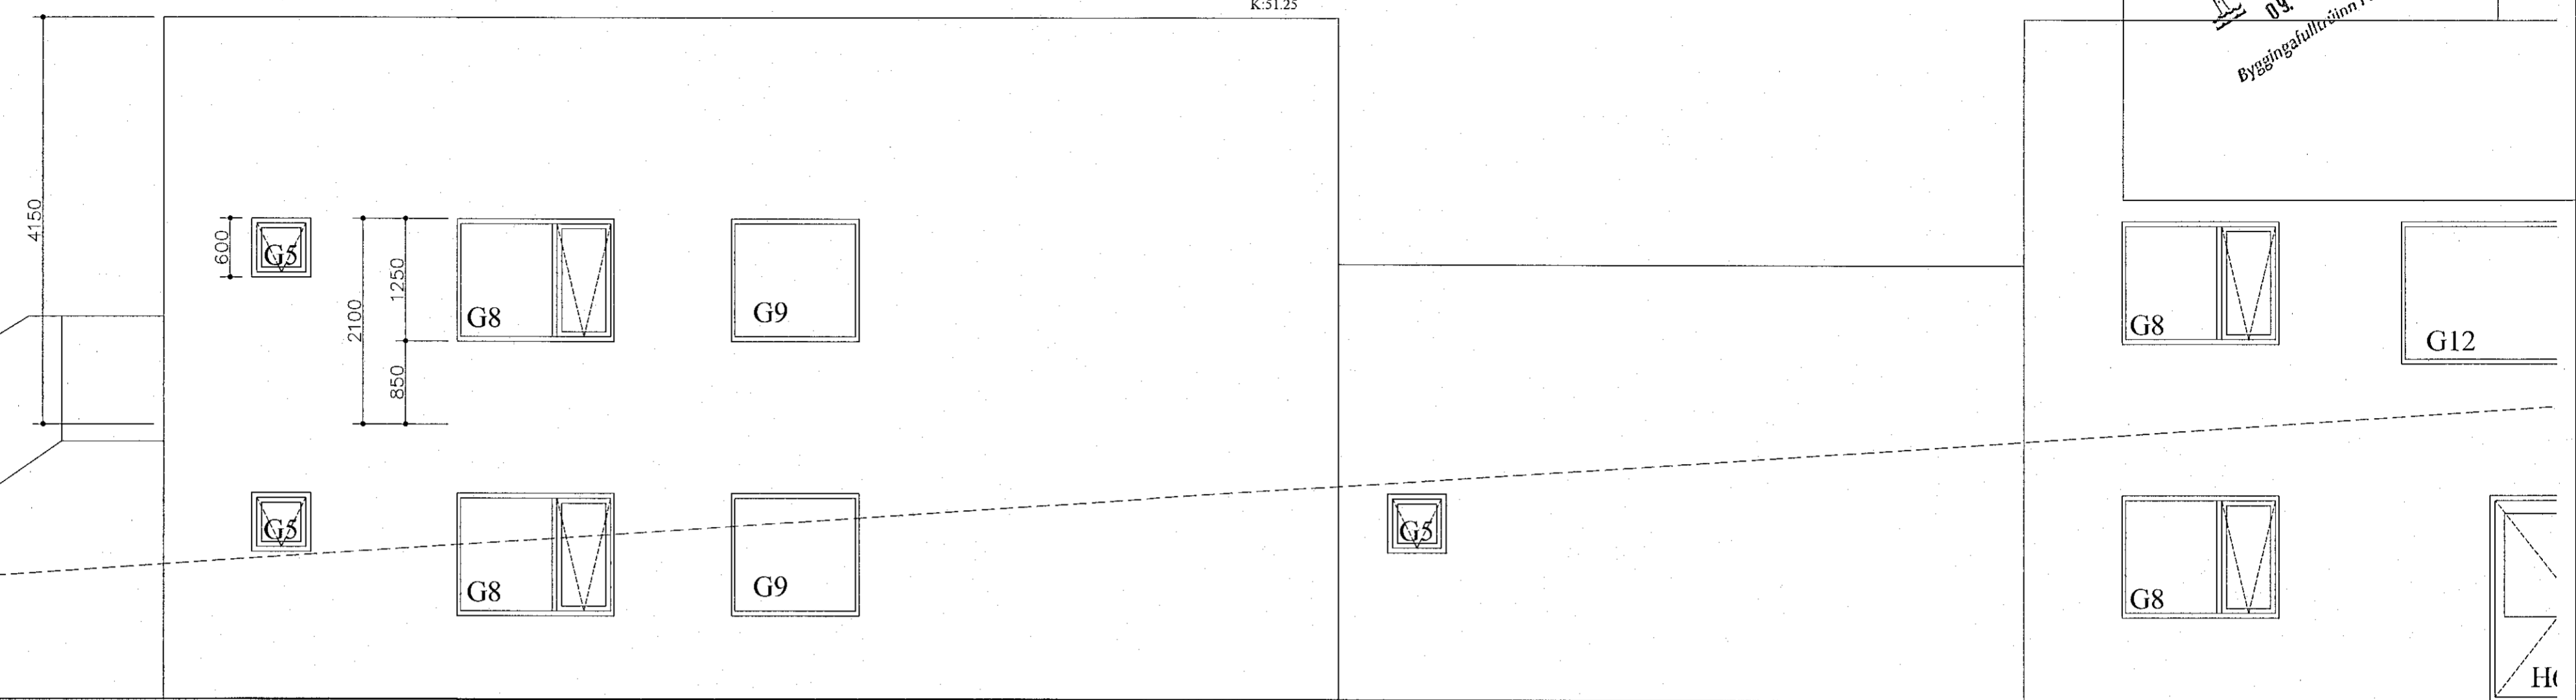

Samþykkt þann
09. Mars 2022
Byggingaálfurinn í Hafnarfirði

K:51.25

útlit norður

K:51.25

Öll mál staðfærast áður en framkvæmdir hefjast, ósamræmi í teikningum tilkynnist hönnuði strax, öll vafaatriði skal bera undir hönnuð.