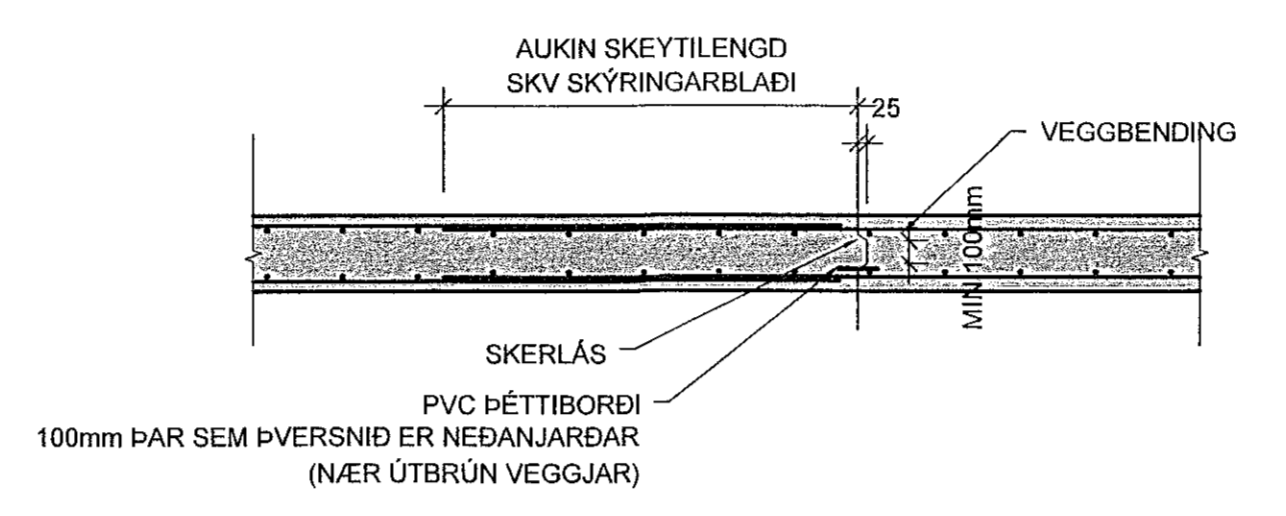

Samþykkt þann 05.04.2022
 Þrágðingubúðun 11 Hafnarabí

K0 ÁSÝND Á VEGG - JÁRNUN VEGGHLUTA
 Mkv. 2

K1 LÁRÉTT KENNISNIÐ - SKERLÁS Í 200/250mm VEGG
 Mkv. 2

K2 LÓÐRÉTT KENNISNIÐ - PLÖTUBRÚN
 Mkv. 2

K3 LÁRÉTT KENNISNIÐ - VEGGHORN
 Mkv. 2