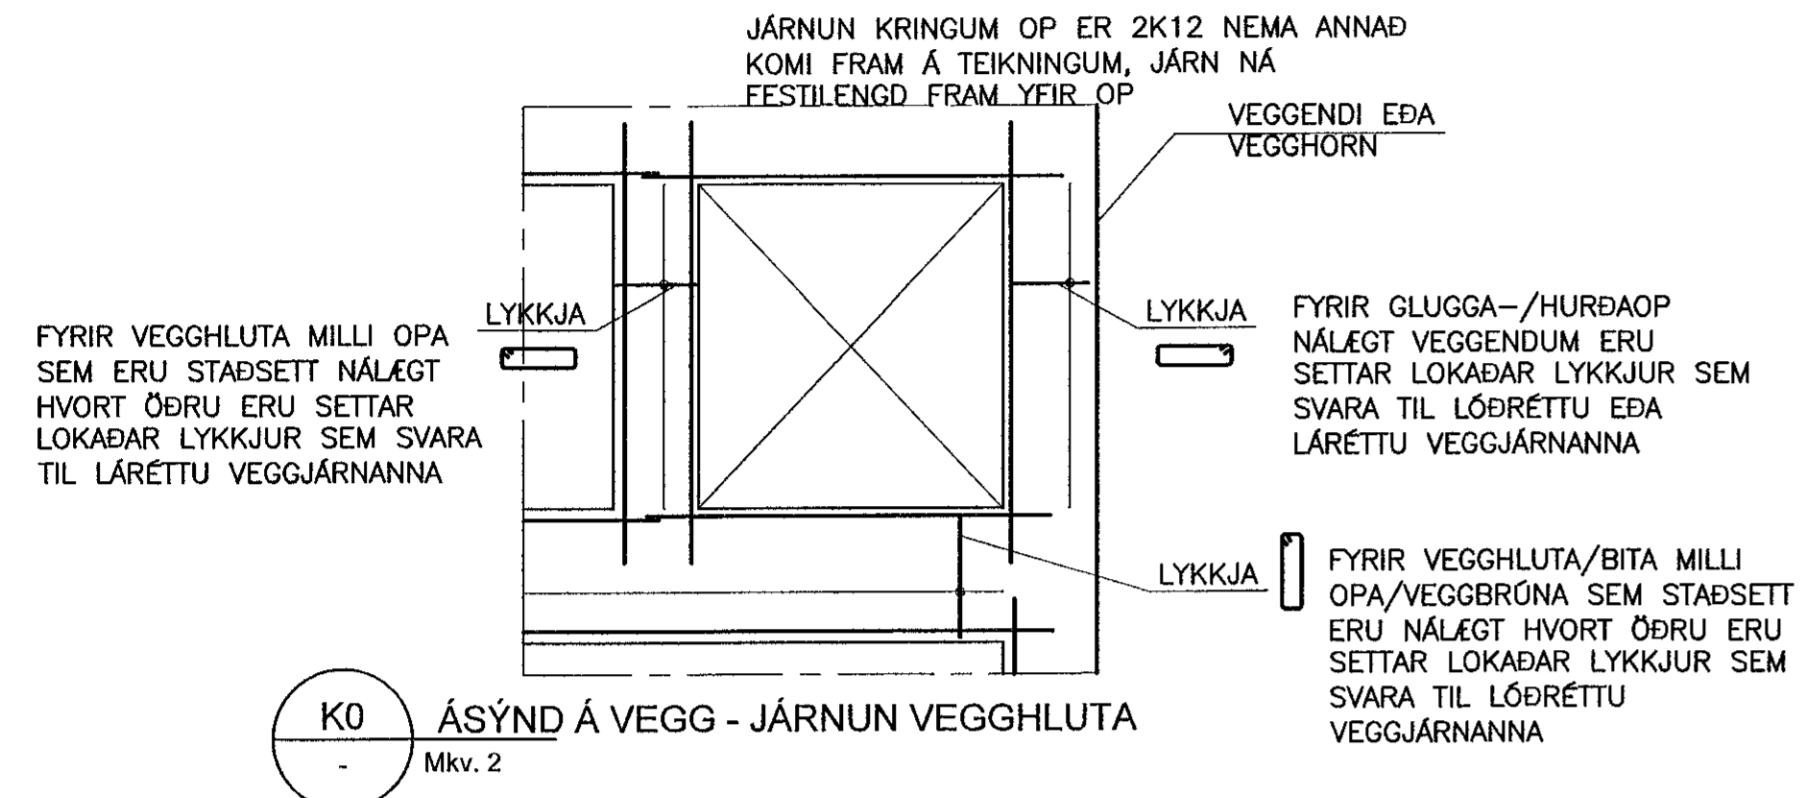

Samþykkt þann 05.04.2022
 Þrágðingubúðun 11 Hafnarabí

K0 ÁSÝND Á VEGG - JÁRNUN VEGGHLUTA
 Mkv. 2

K1 LÁRÉTT KENNISNIÐ - SKERLÁS Í 200/250mm VEGG
 Mkv. 2

K2 LÓÐRÉTT KENNISNIÐ - PLÖTUBRÚN
 Mkv. 2

K3 LÁRÉTT KENNISNIÐ - VEGGHORN
 Mkv. 2