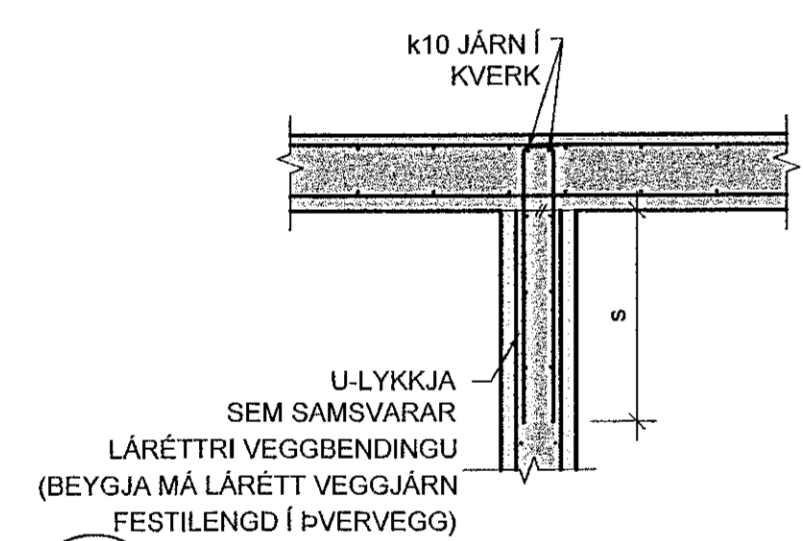

Samþykkt þann 05.04.2022
 Þrágðingubúðun 11 Hafnarabí

K0 ÁSÝND Á VEGG - JÁRNUN VEGGHLUTA
 Mkv. 2

K1 LÁRÉTT KENNISNIÐ - SKERLÁS Í 200/250mm VEGG
 Mkv. 2

K2 LÓÐRÉTT KENNISNIÐ - PLÖTUBRÚN
 Mkv. 2

K3 LÁRÉTT KENNISNIÐ - VEGGHORN
 Mkv. 2